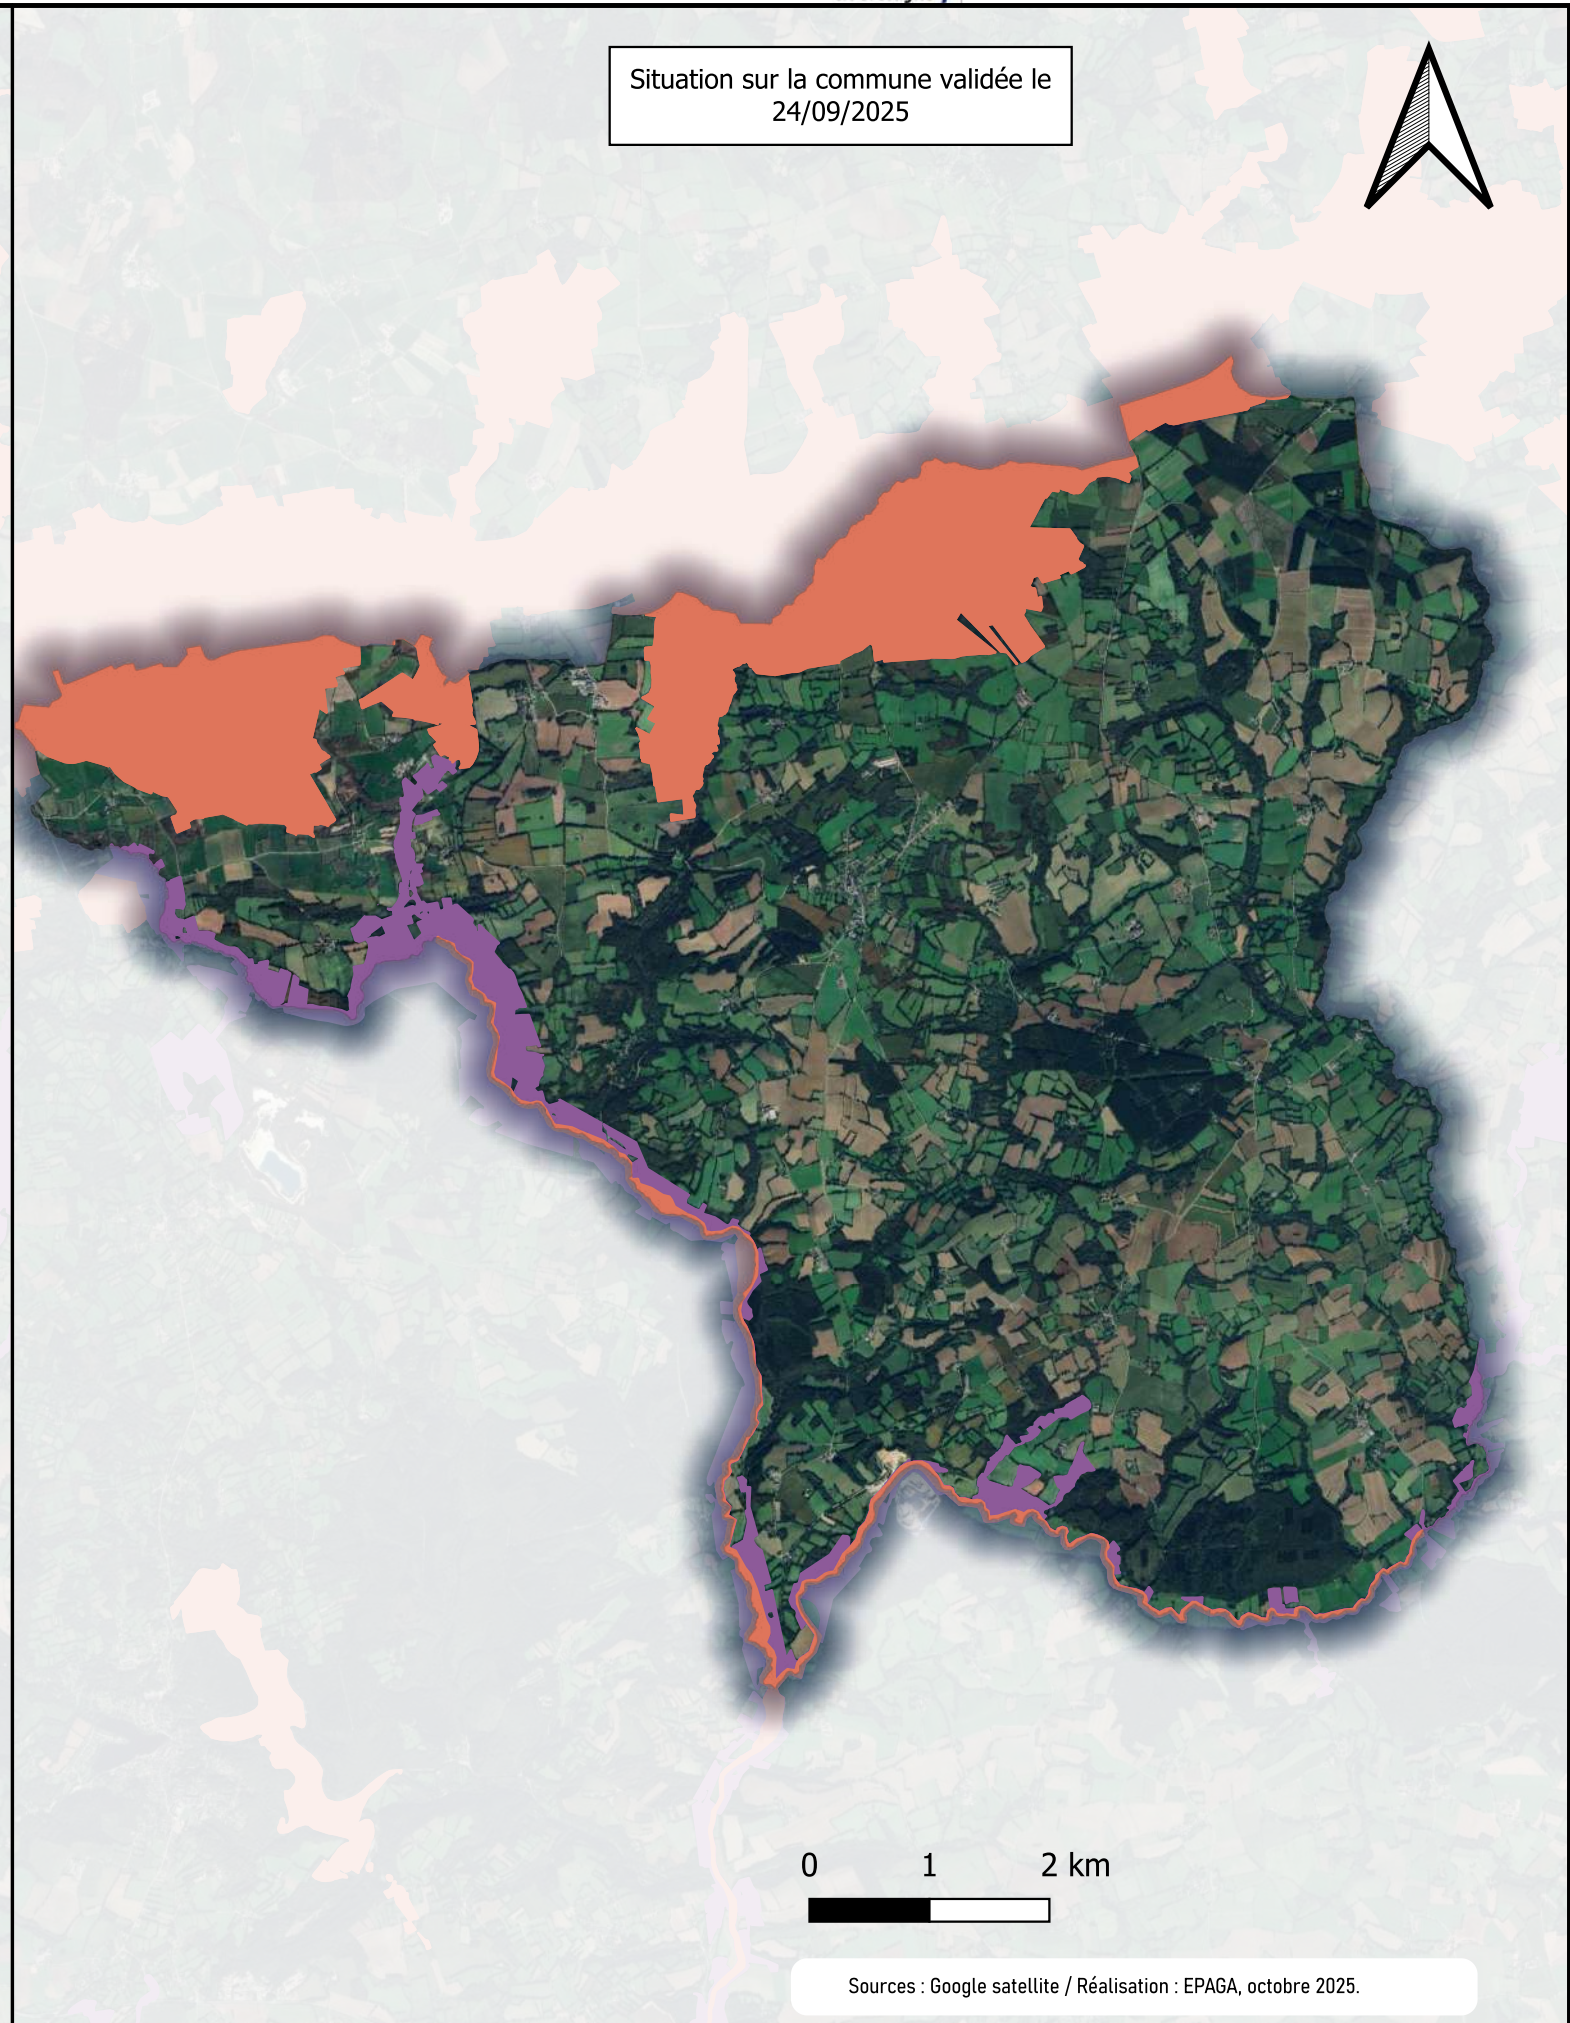

Situation sur la commune avant la phase de concertation

Situation sur la commune validée le 24/09/2025

■ Projet d'évolution du site Natura 2000 avant/après
■ Site Natura 2000 actuel

0 1 2 km