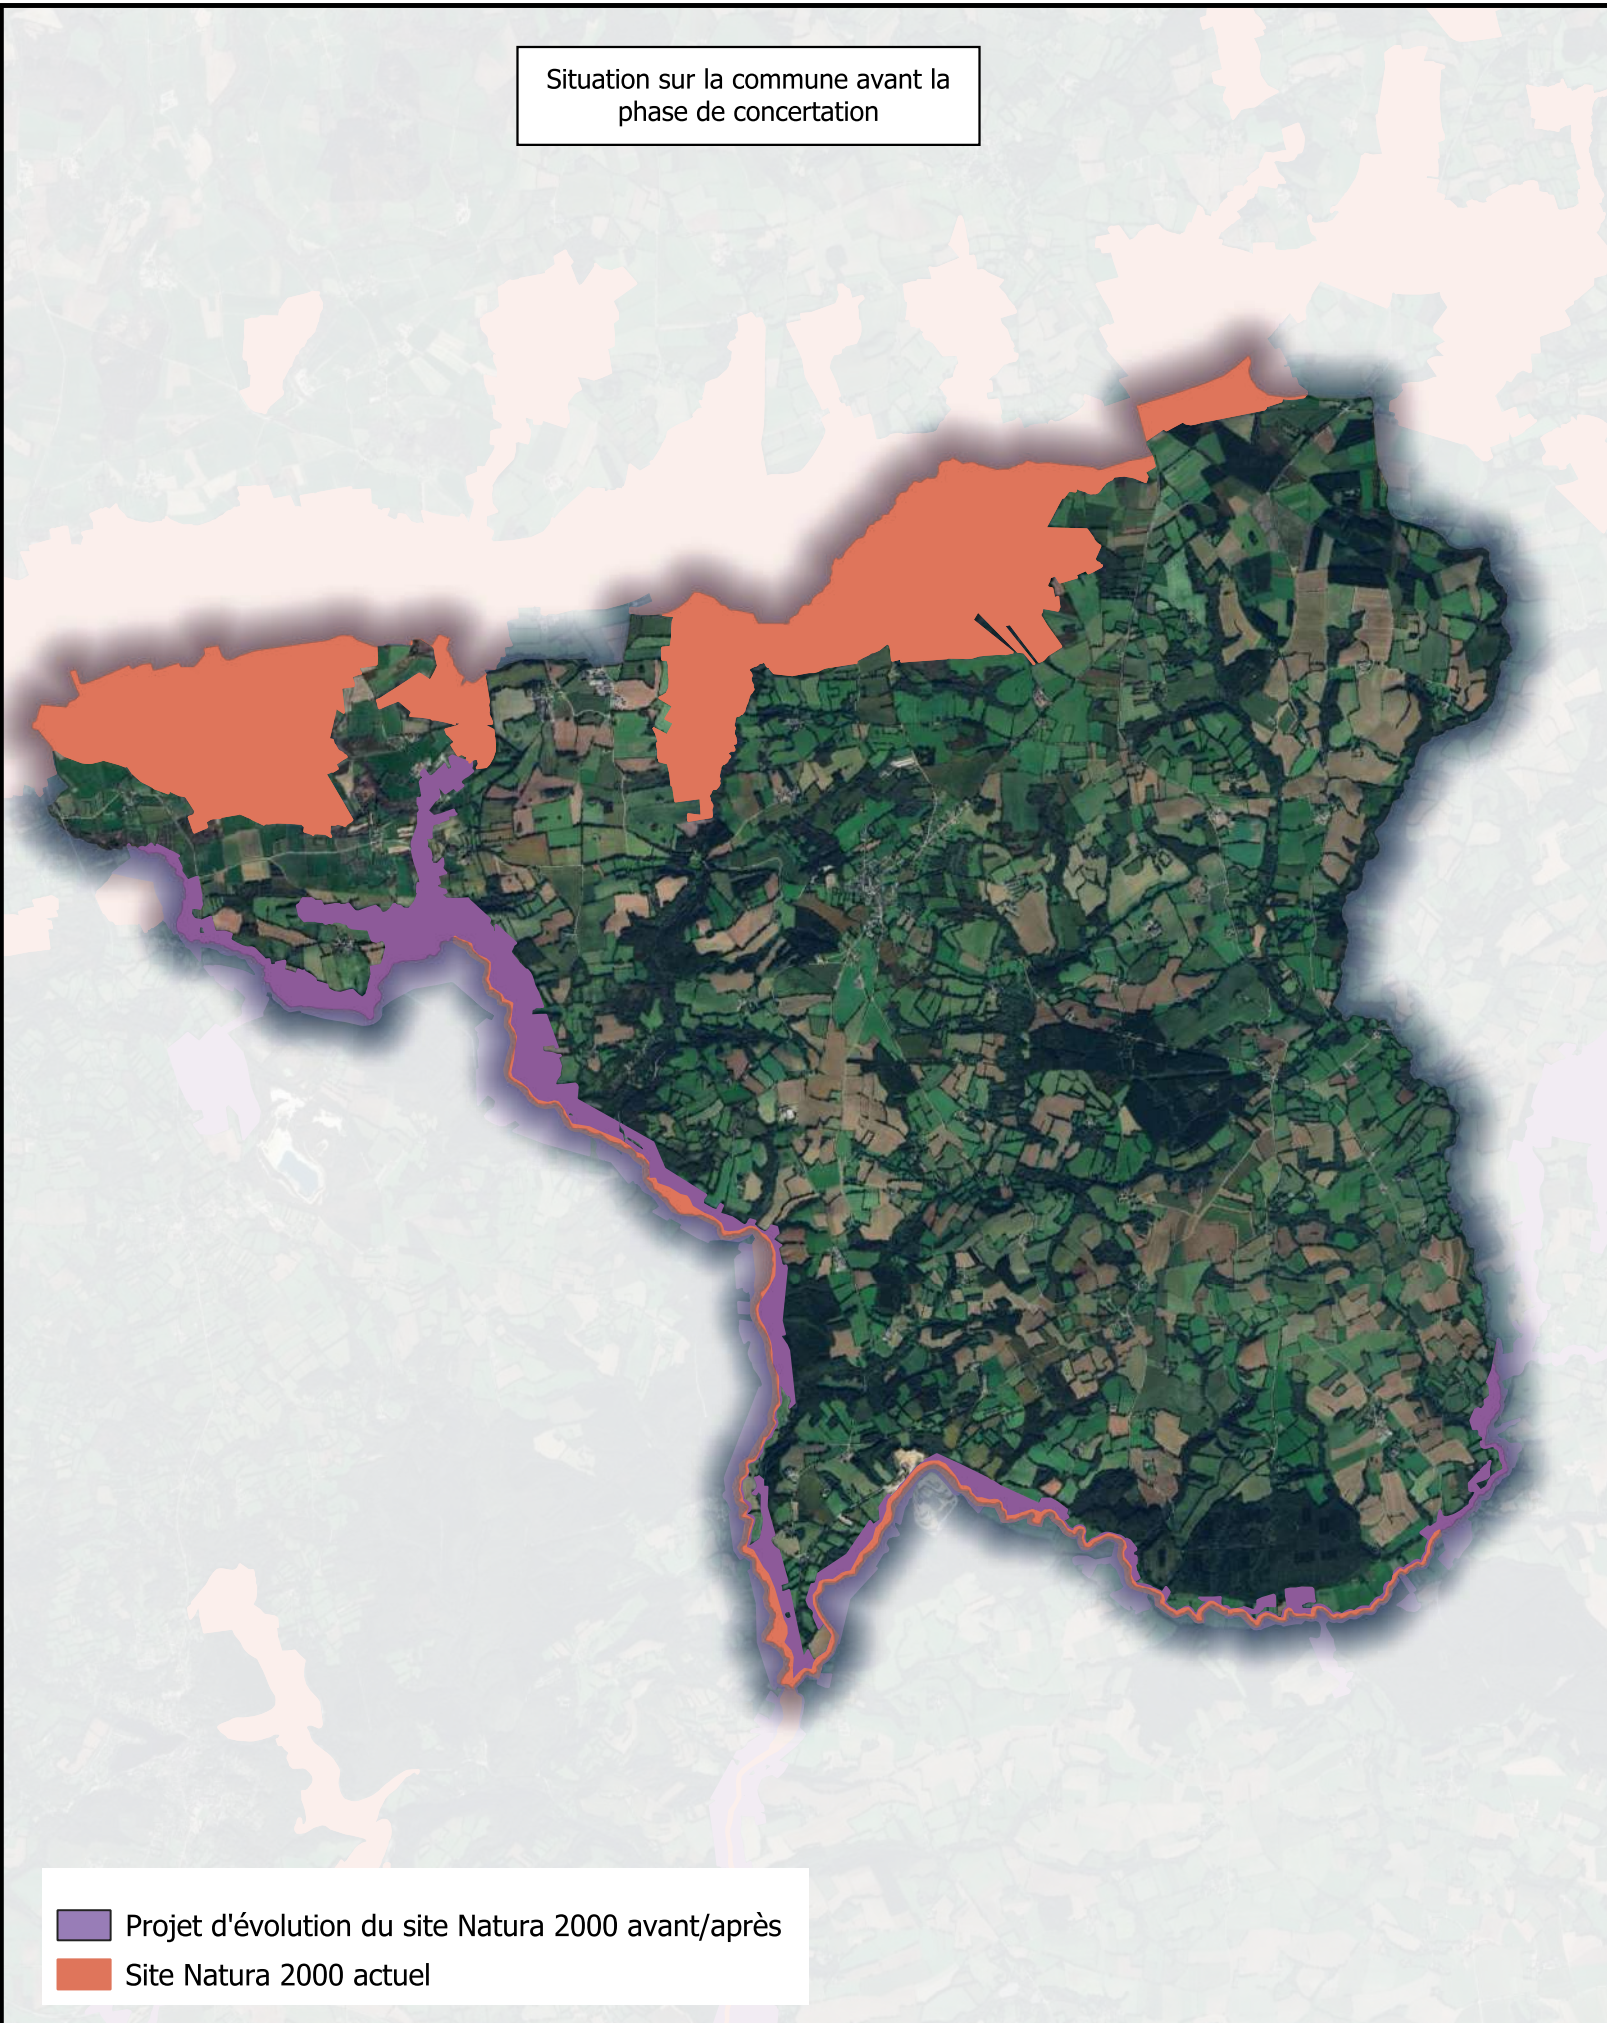

Situation sur la commune avant la phase de concertation

Situation sur la commune validée le 24/09/2025

■ Projet d'évolution du site Natura 2000 avant/après
■ Site Natura 2000 actuel

0 1 2 km