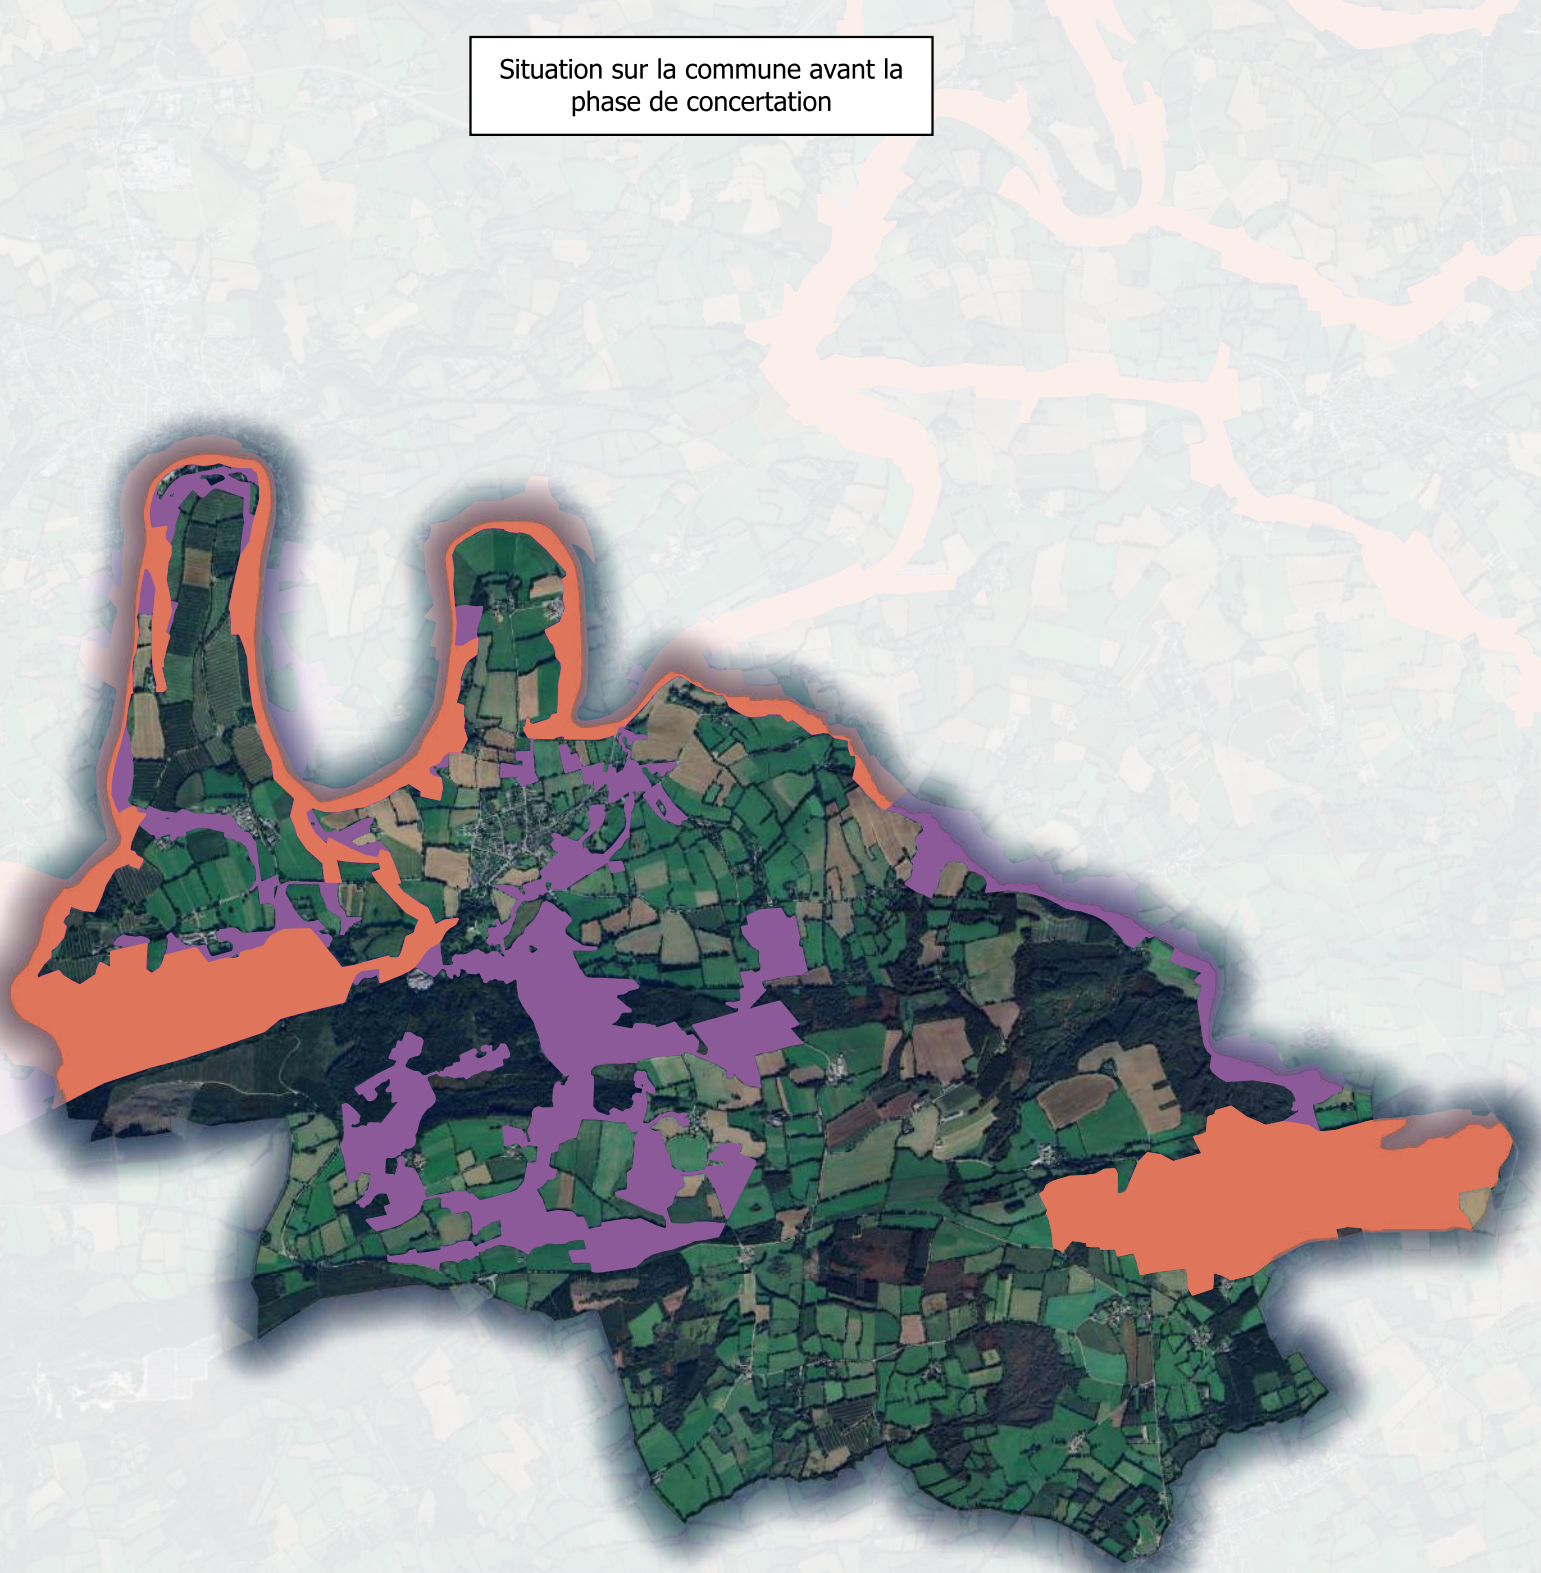

Situation sur la commune avant la phase de concertation

Situation sur la commune validée le 24/09/2025

■ Projet d'évolution du site Natura 2000 avant/après  
■ Site Natura 2000 actuel

0 1 2 km

Sources : Google satellite / Réalisation : EPAGA, octobre 2025.