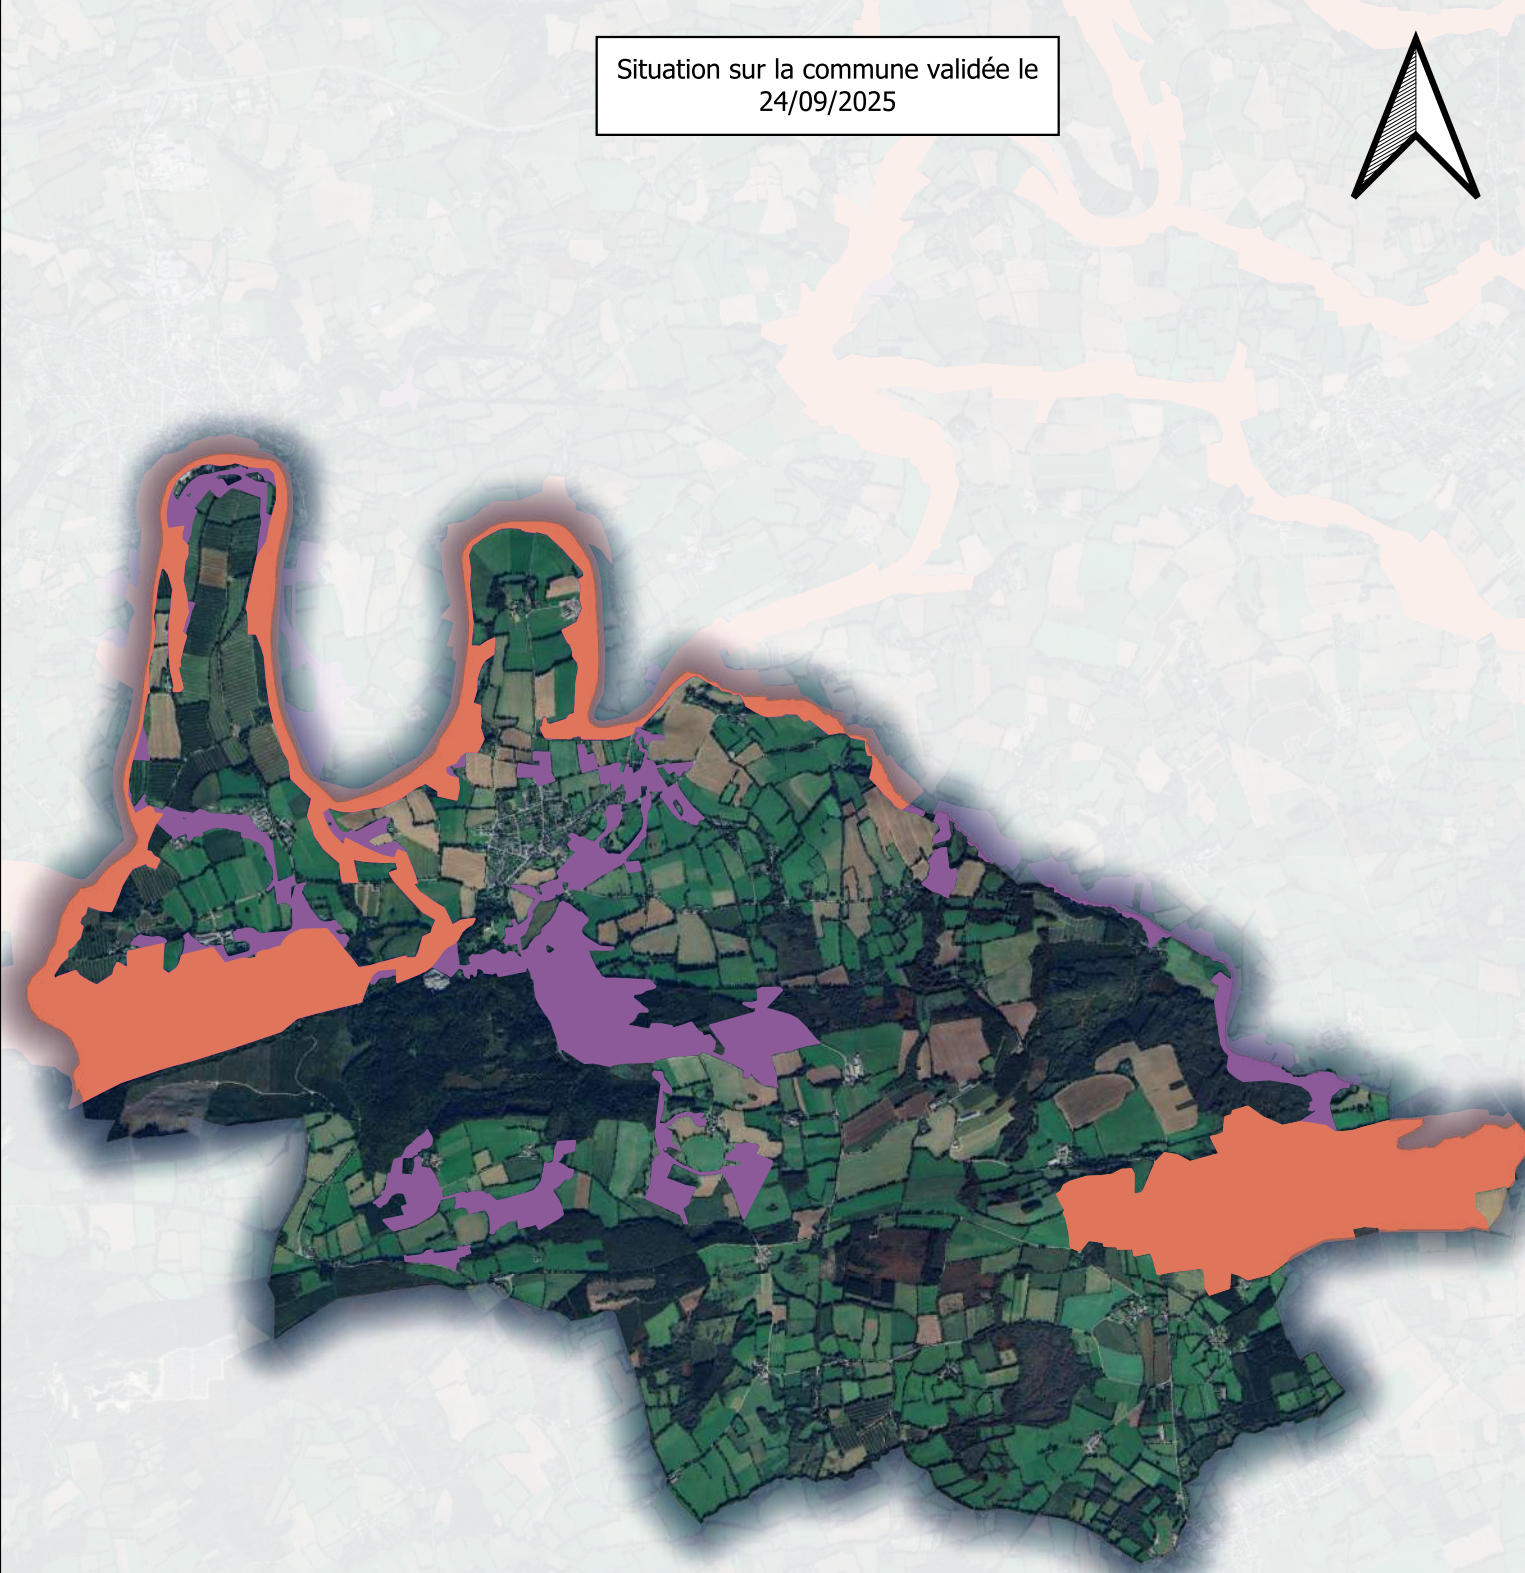

Situation sur la commune avant la phase de concertation

Situation sur la commune validée le 24/09/2025

■ Projet d'évolution du site Natura 2000 avant/après  
■ Site Natura 2000 actuel

0 1 2 km

Sources : Google satellite / Réalisation : EPAGA, octobre 2025.