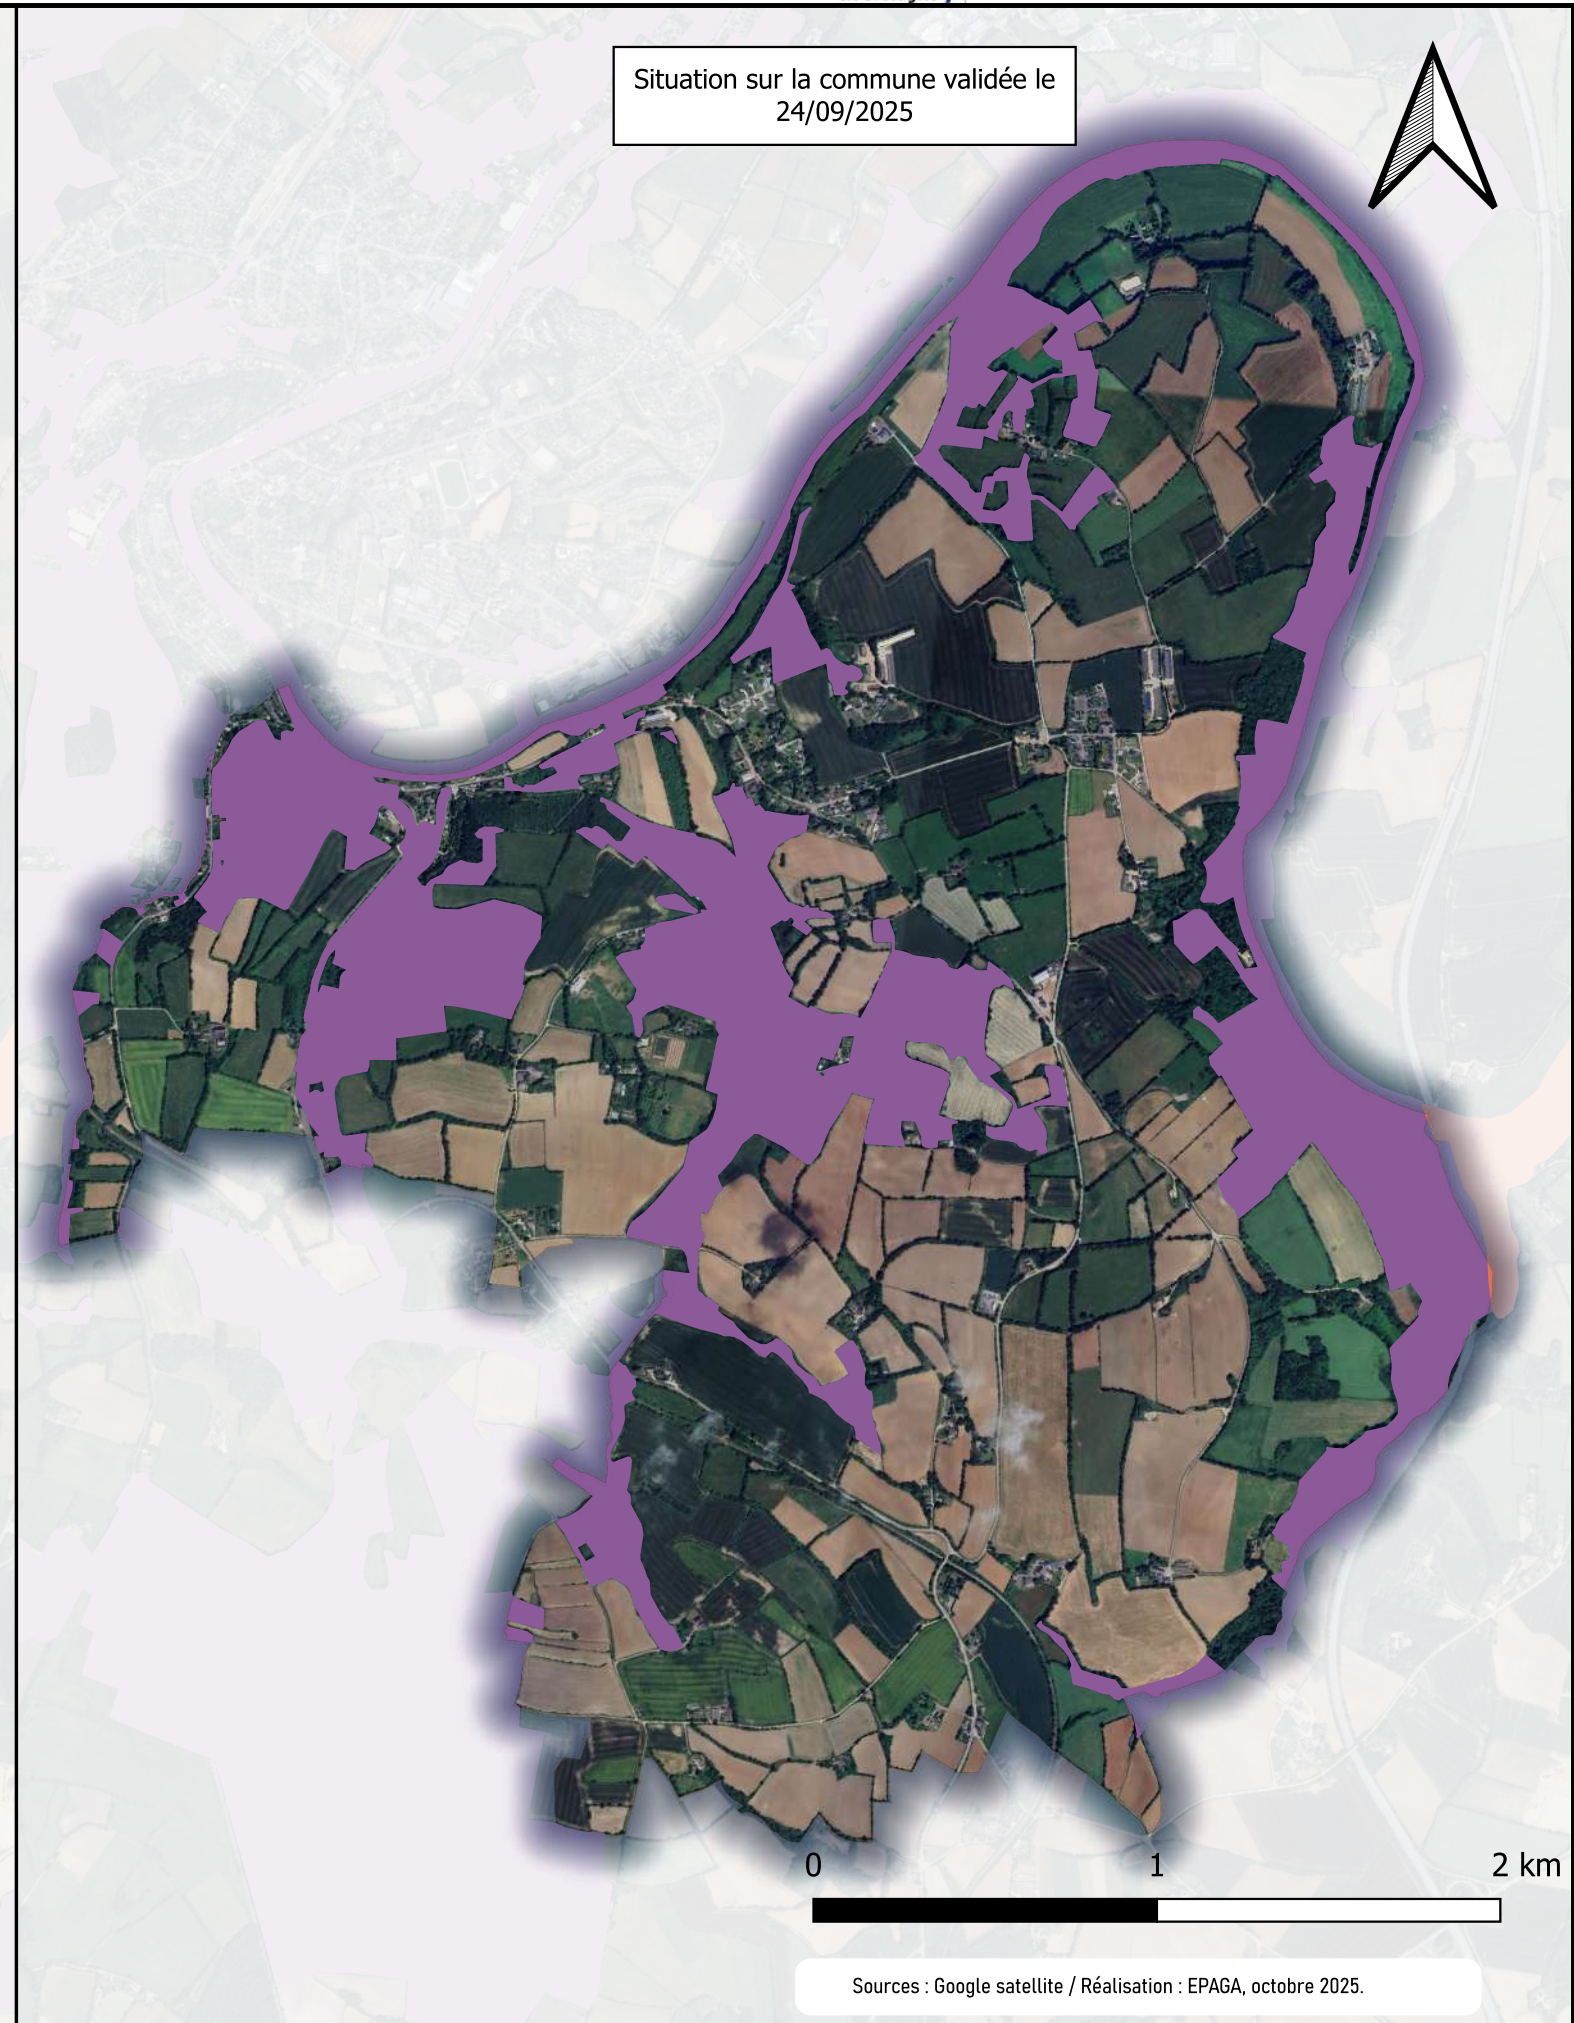

Situation sur la commune avant la phase de concertation

Situation sur la commune validée le 24/09/2025

■ Projet d'évolution du site Natura 2000 avant/après
■ Site Natura 2000 actuel