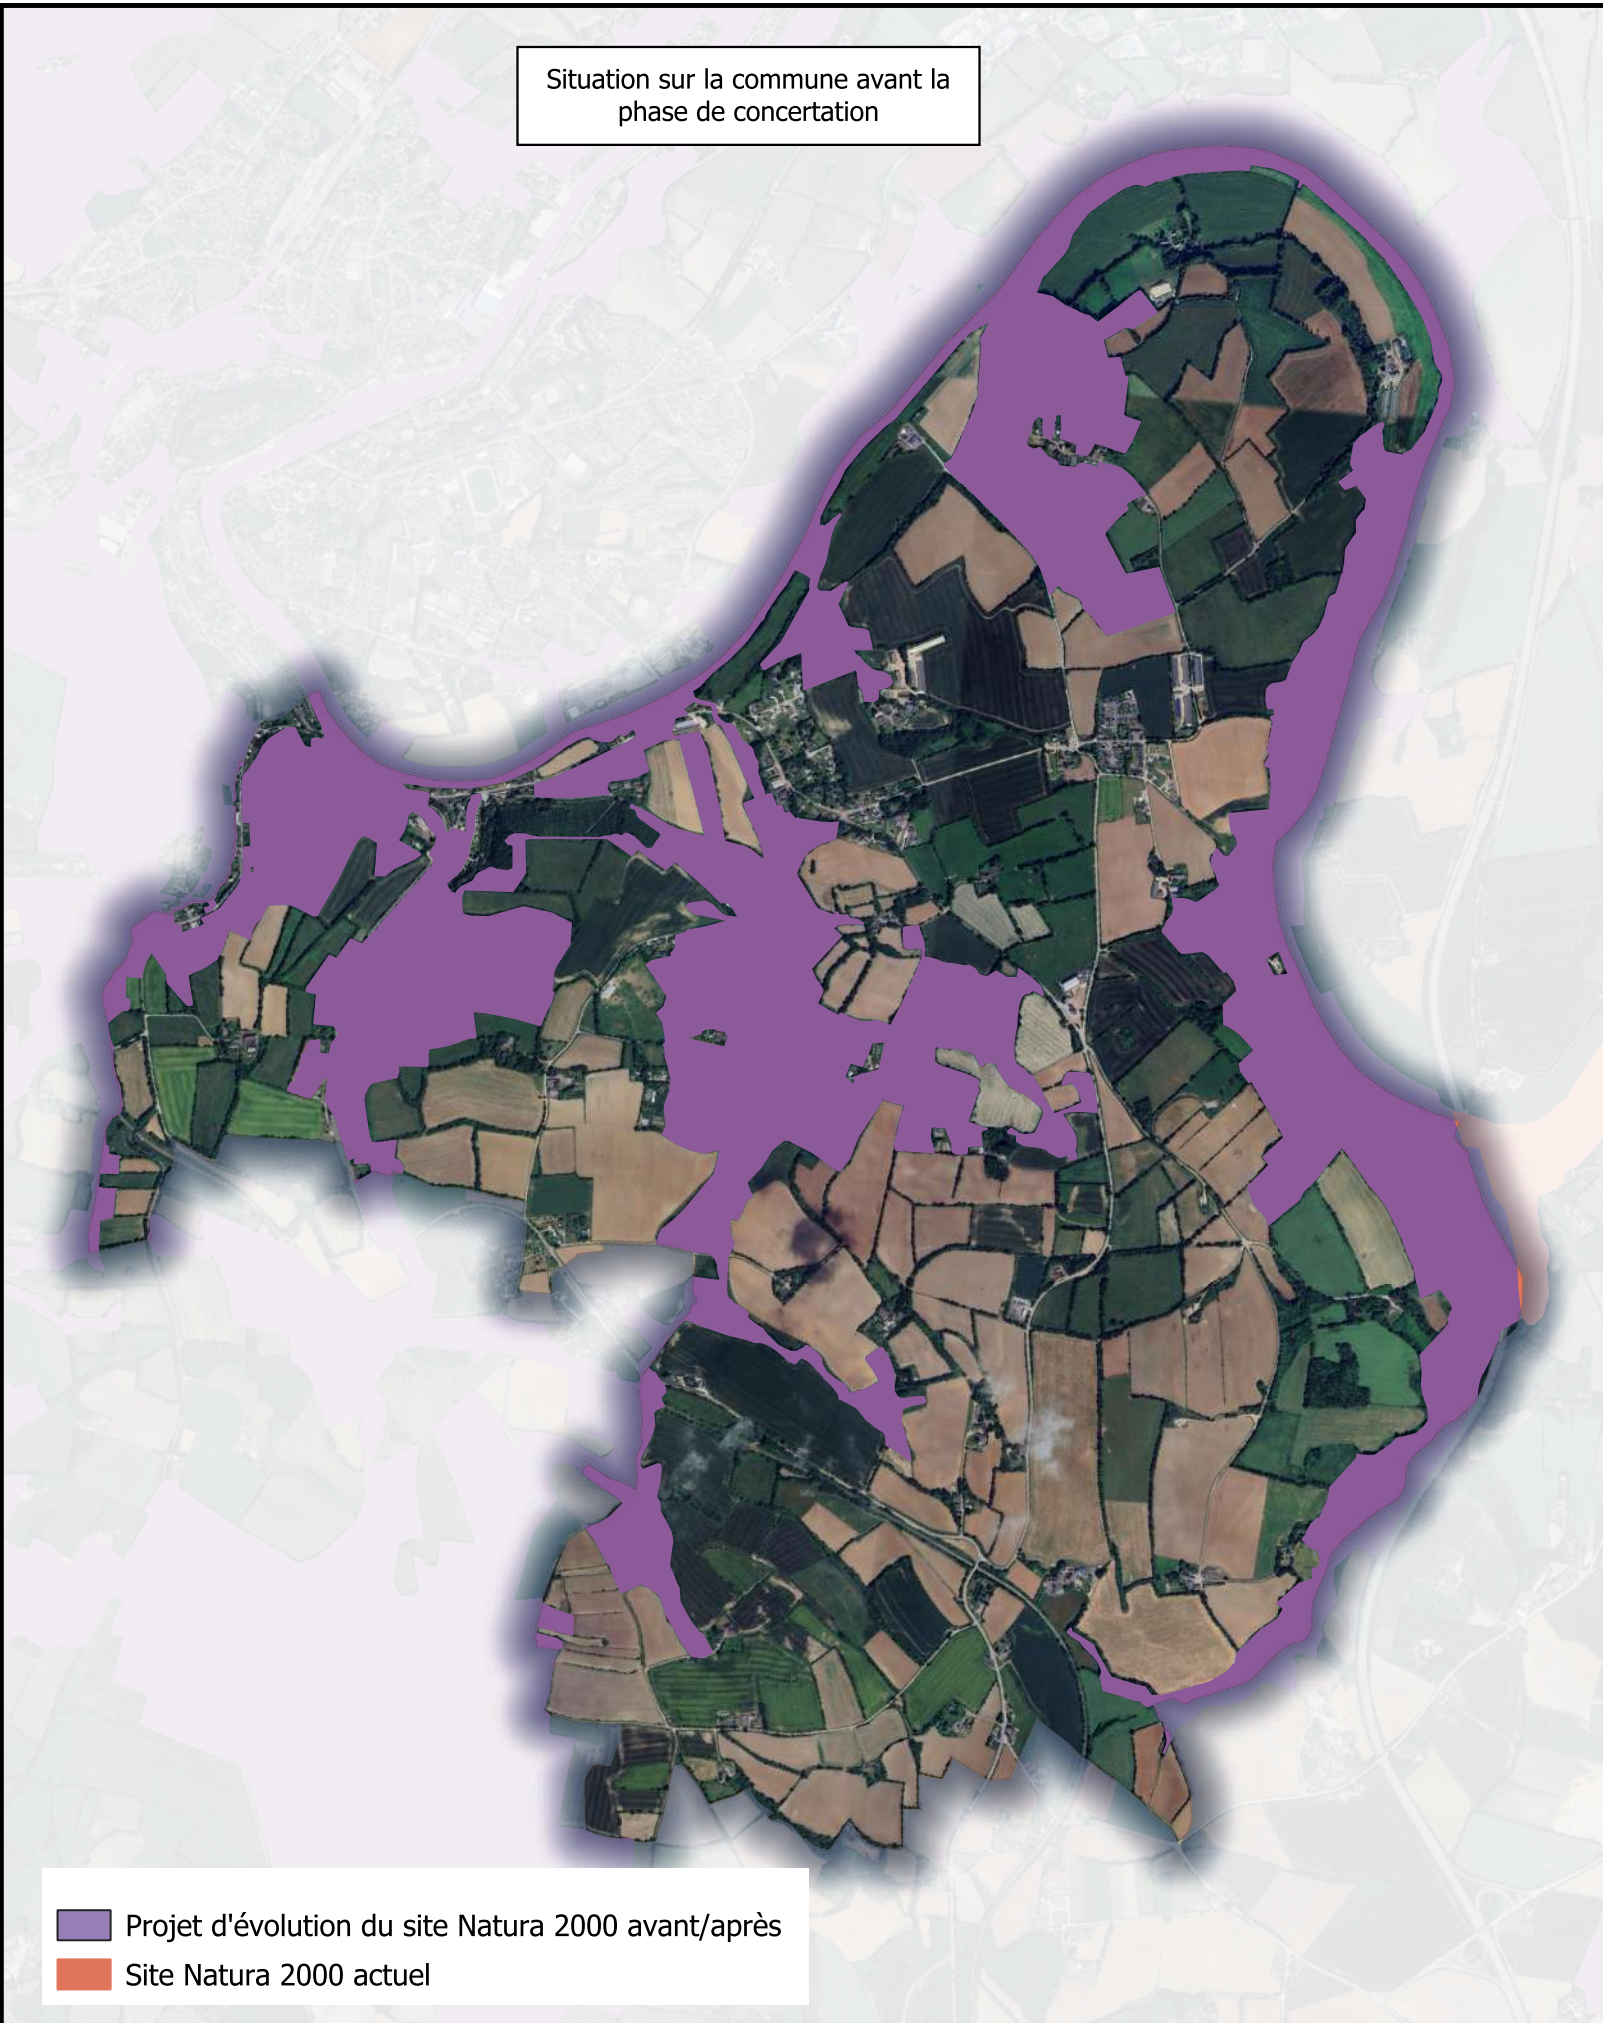

Situation sur la commune avant la phase de concertation

Situation sur la commune validée le 24/09/2025

■ Projet d'évolution du site Natura 2000 avant/après
■ Site Natura 2000 actuel