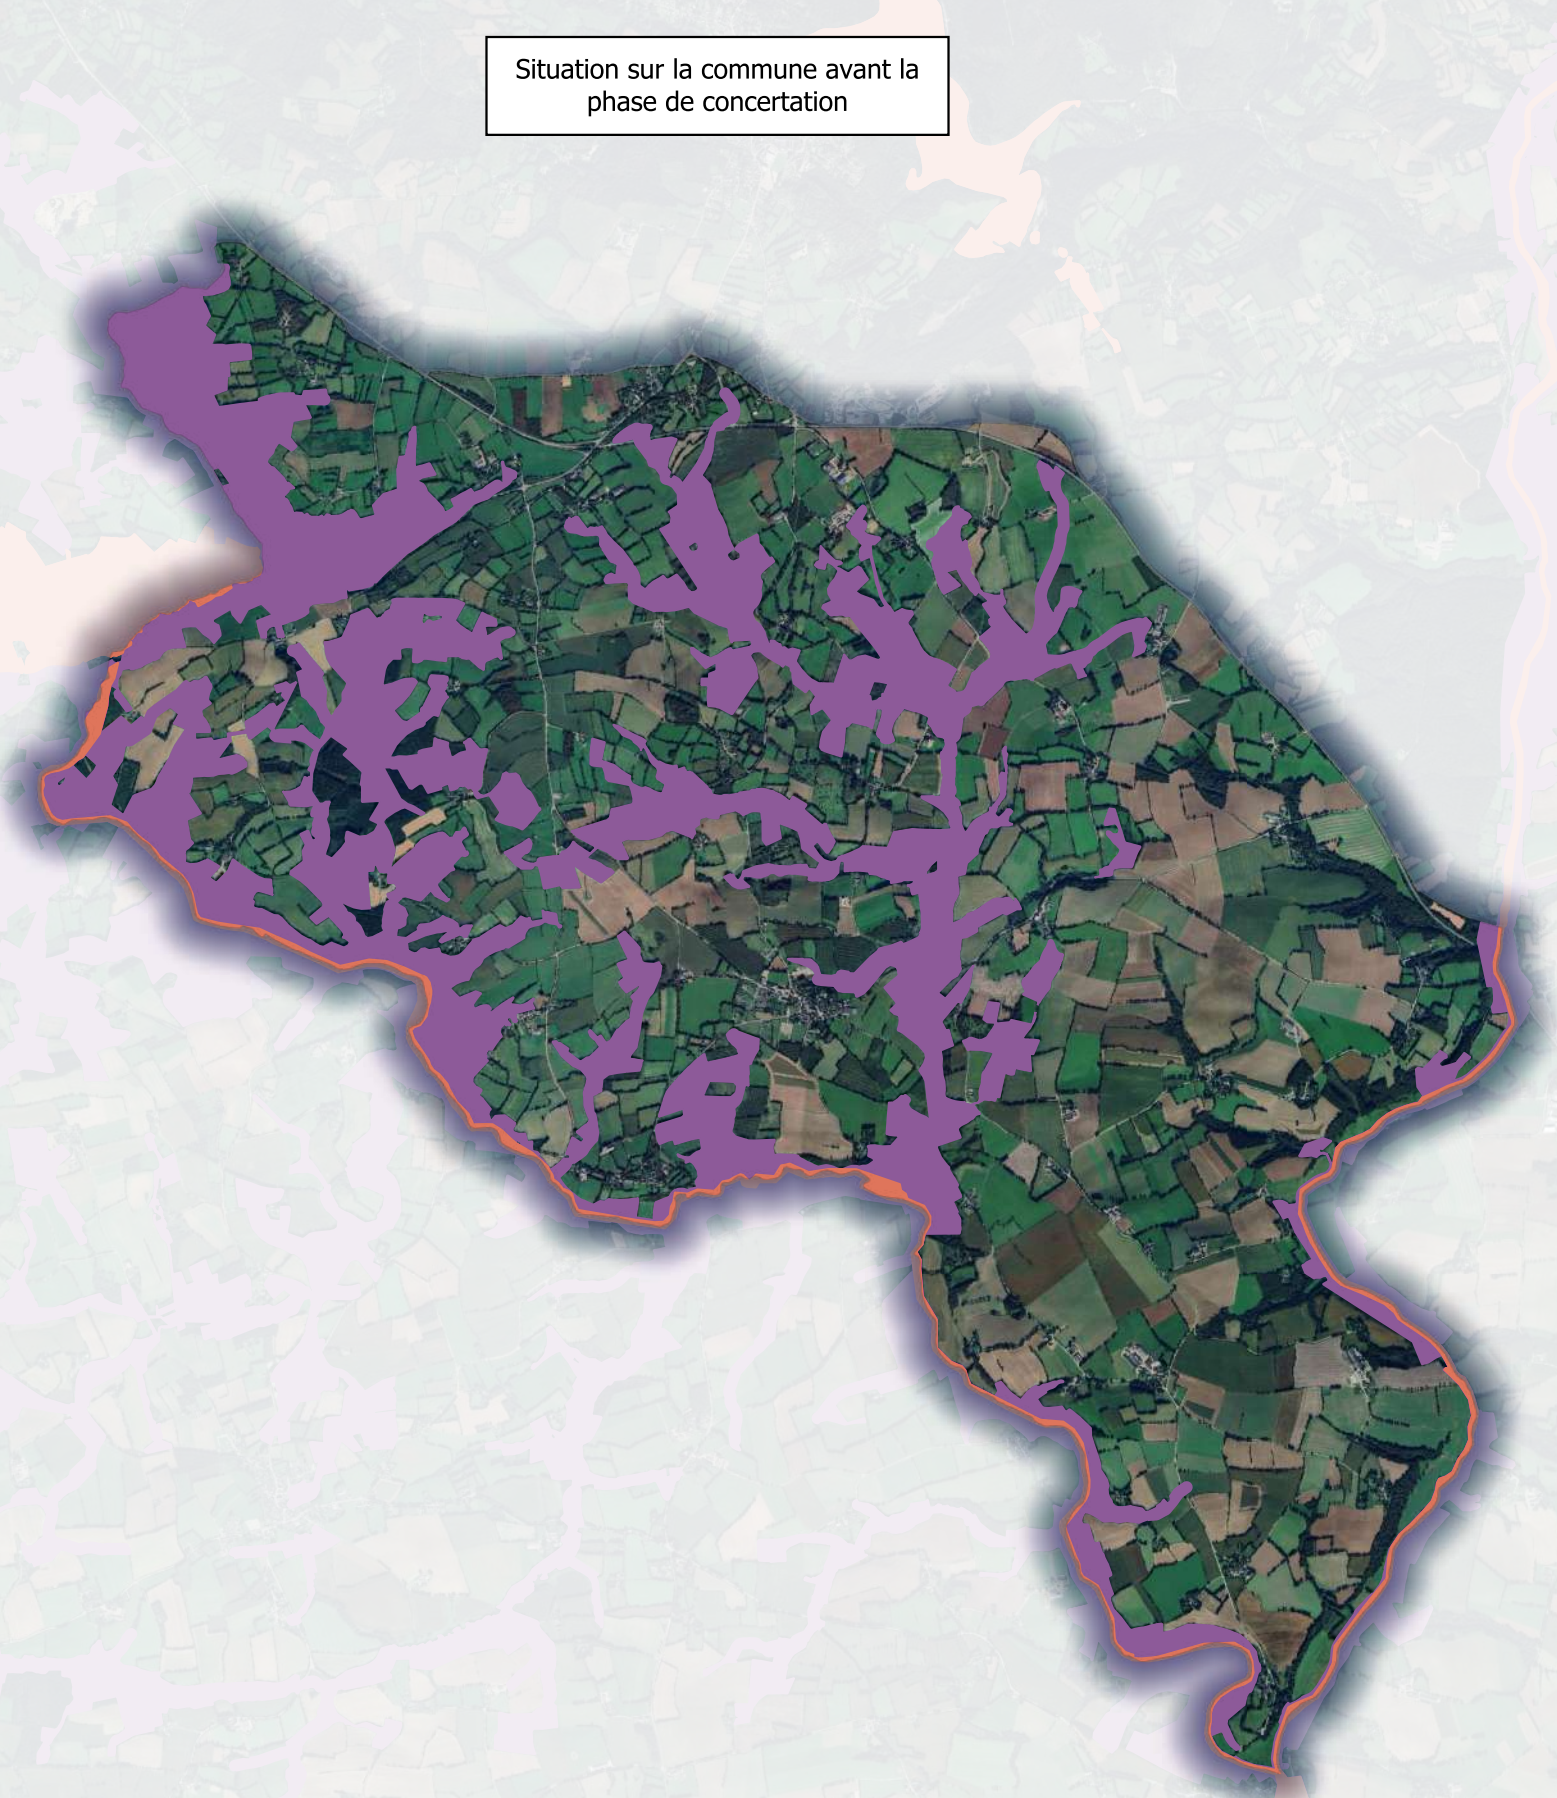

Situation sur la commune avant la phase de concertation

Situation sur la commune validée le 24/09/2025

■ Projet d'évolution du site Natura 2000 avant/après
■ Site Natura 2000 actuel