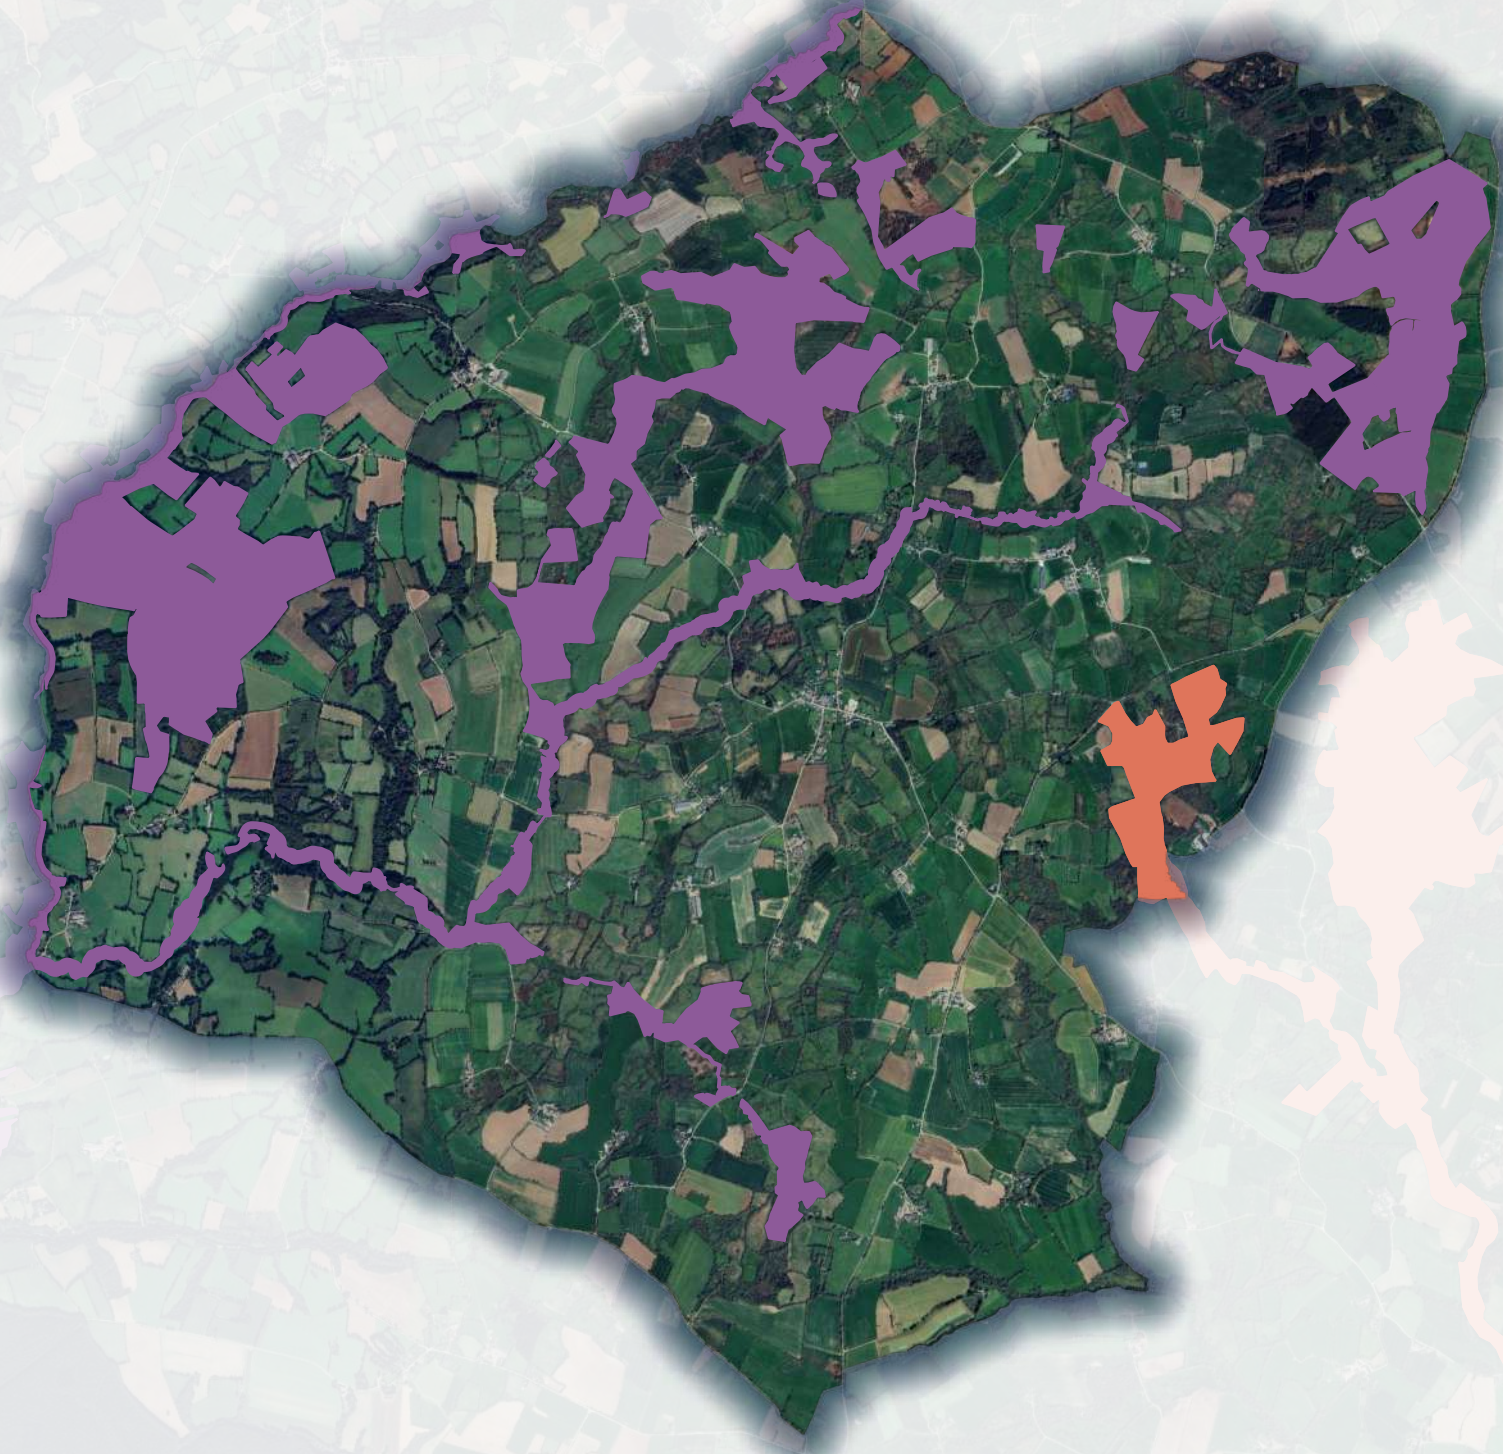

Situation sur la commune avant la phase de concertation

Situation sur la commune validée le 24/09/2025

■ Projet d'évolution du site Natura 2000 avant/après
■ Site Natura 2000 actuel

0 750 1500 m