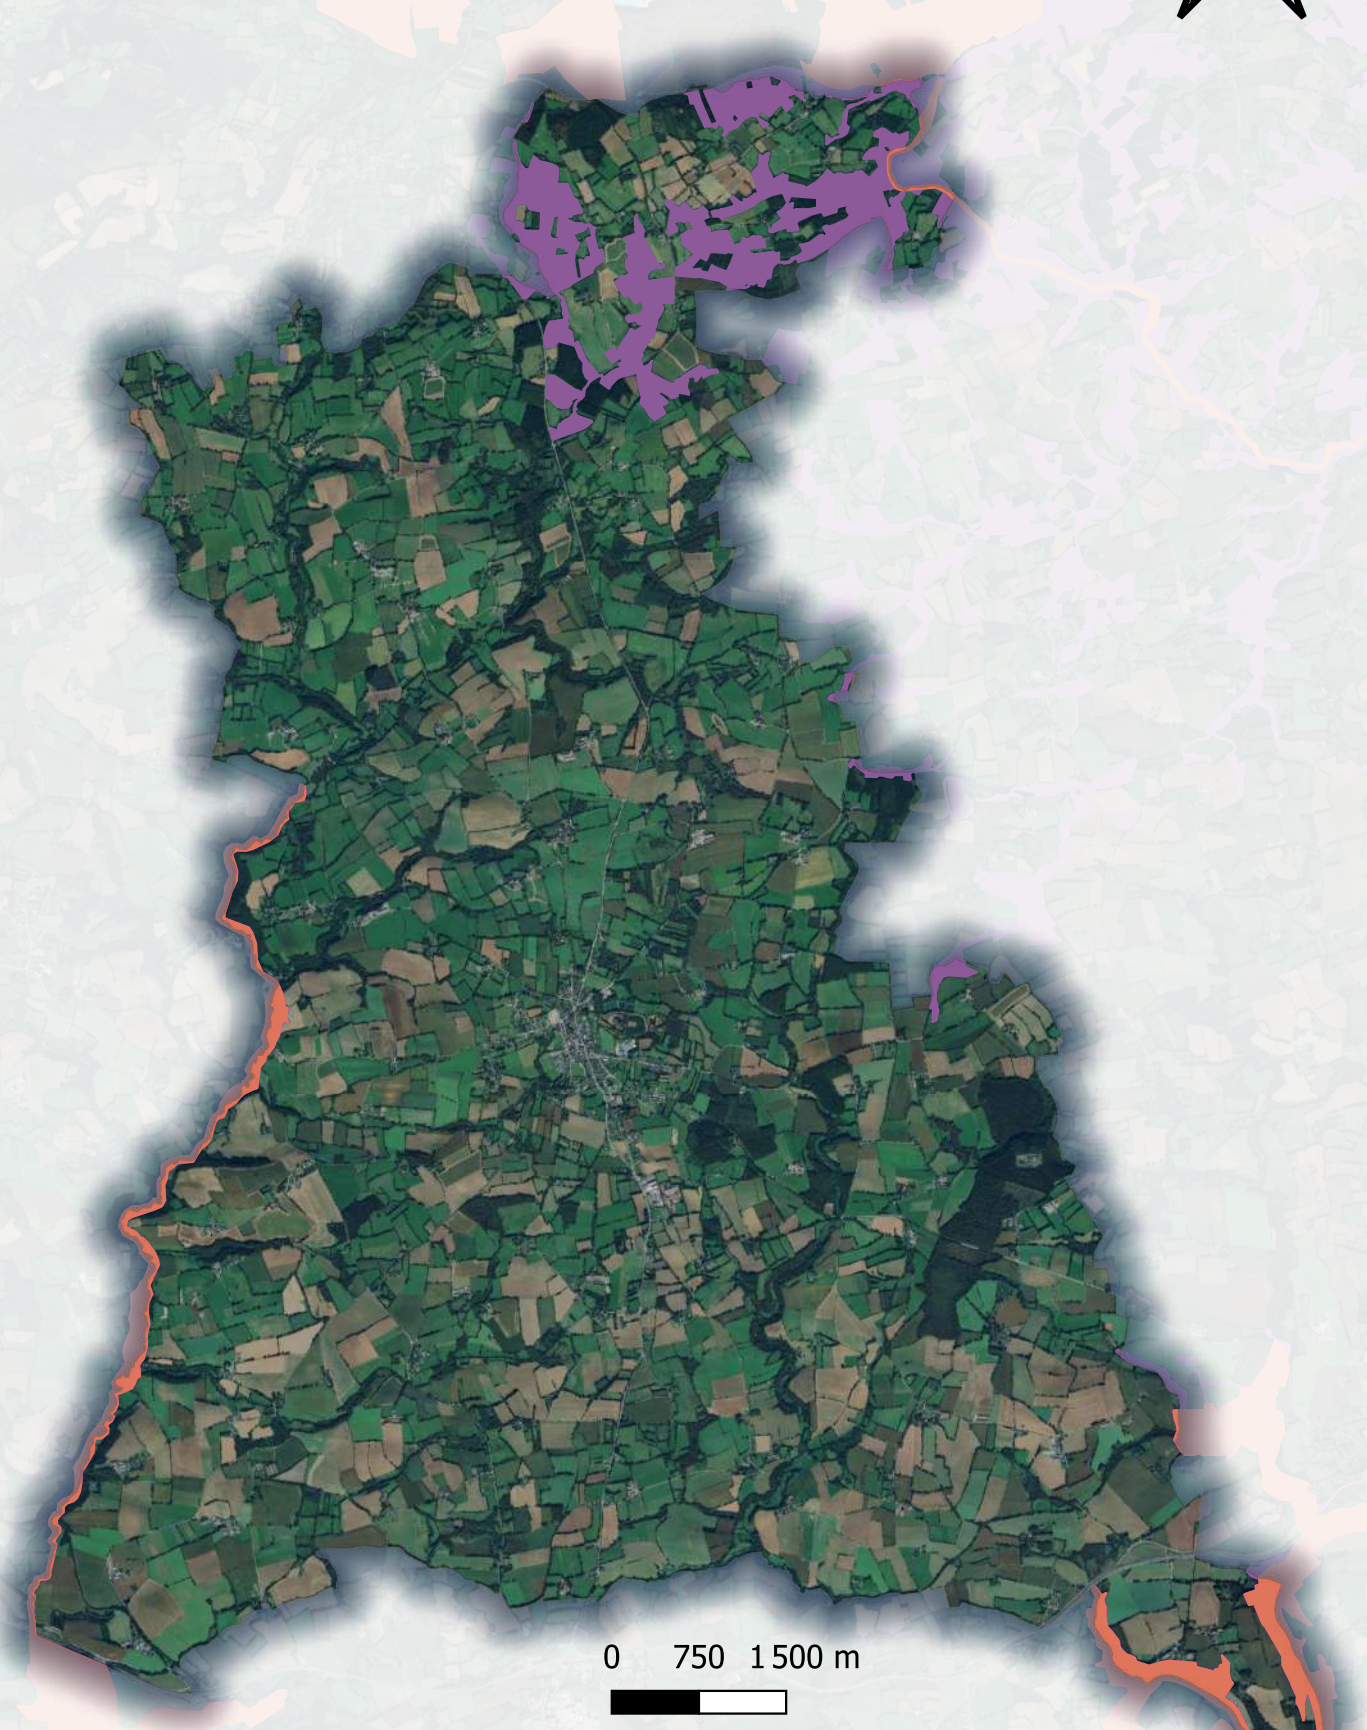

Situation sur la commune avant la phase de concertation

Situation sur la commune validée le 24/09/2025

■ Projet d'évolution du site Natura 2000 avant/après
■ Site Natura 2000 actuel

0 750 1500 m