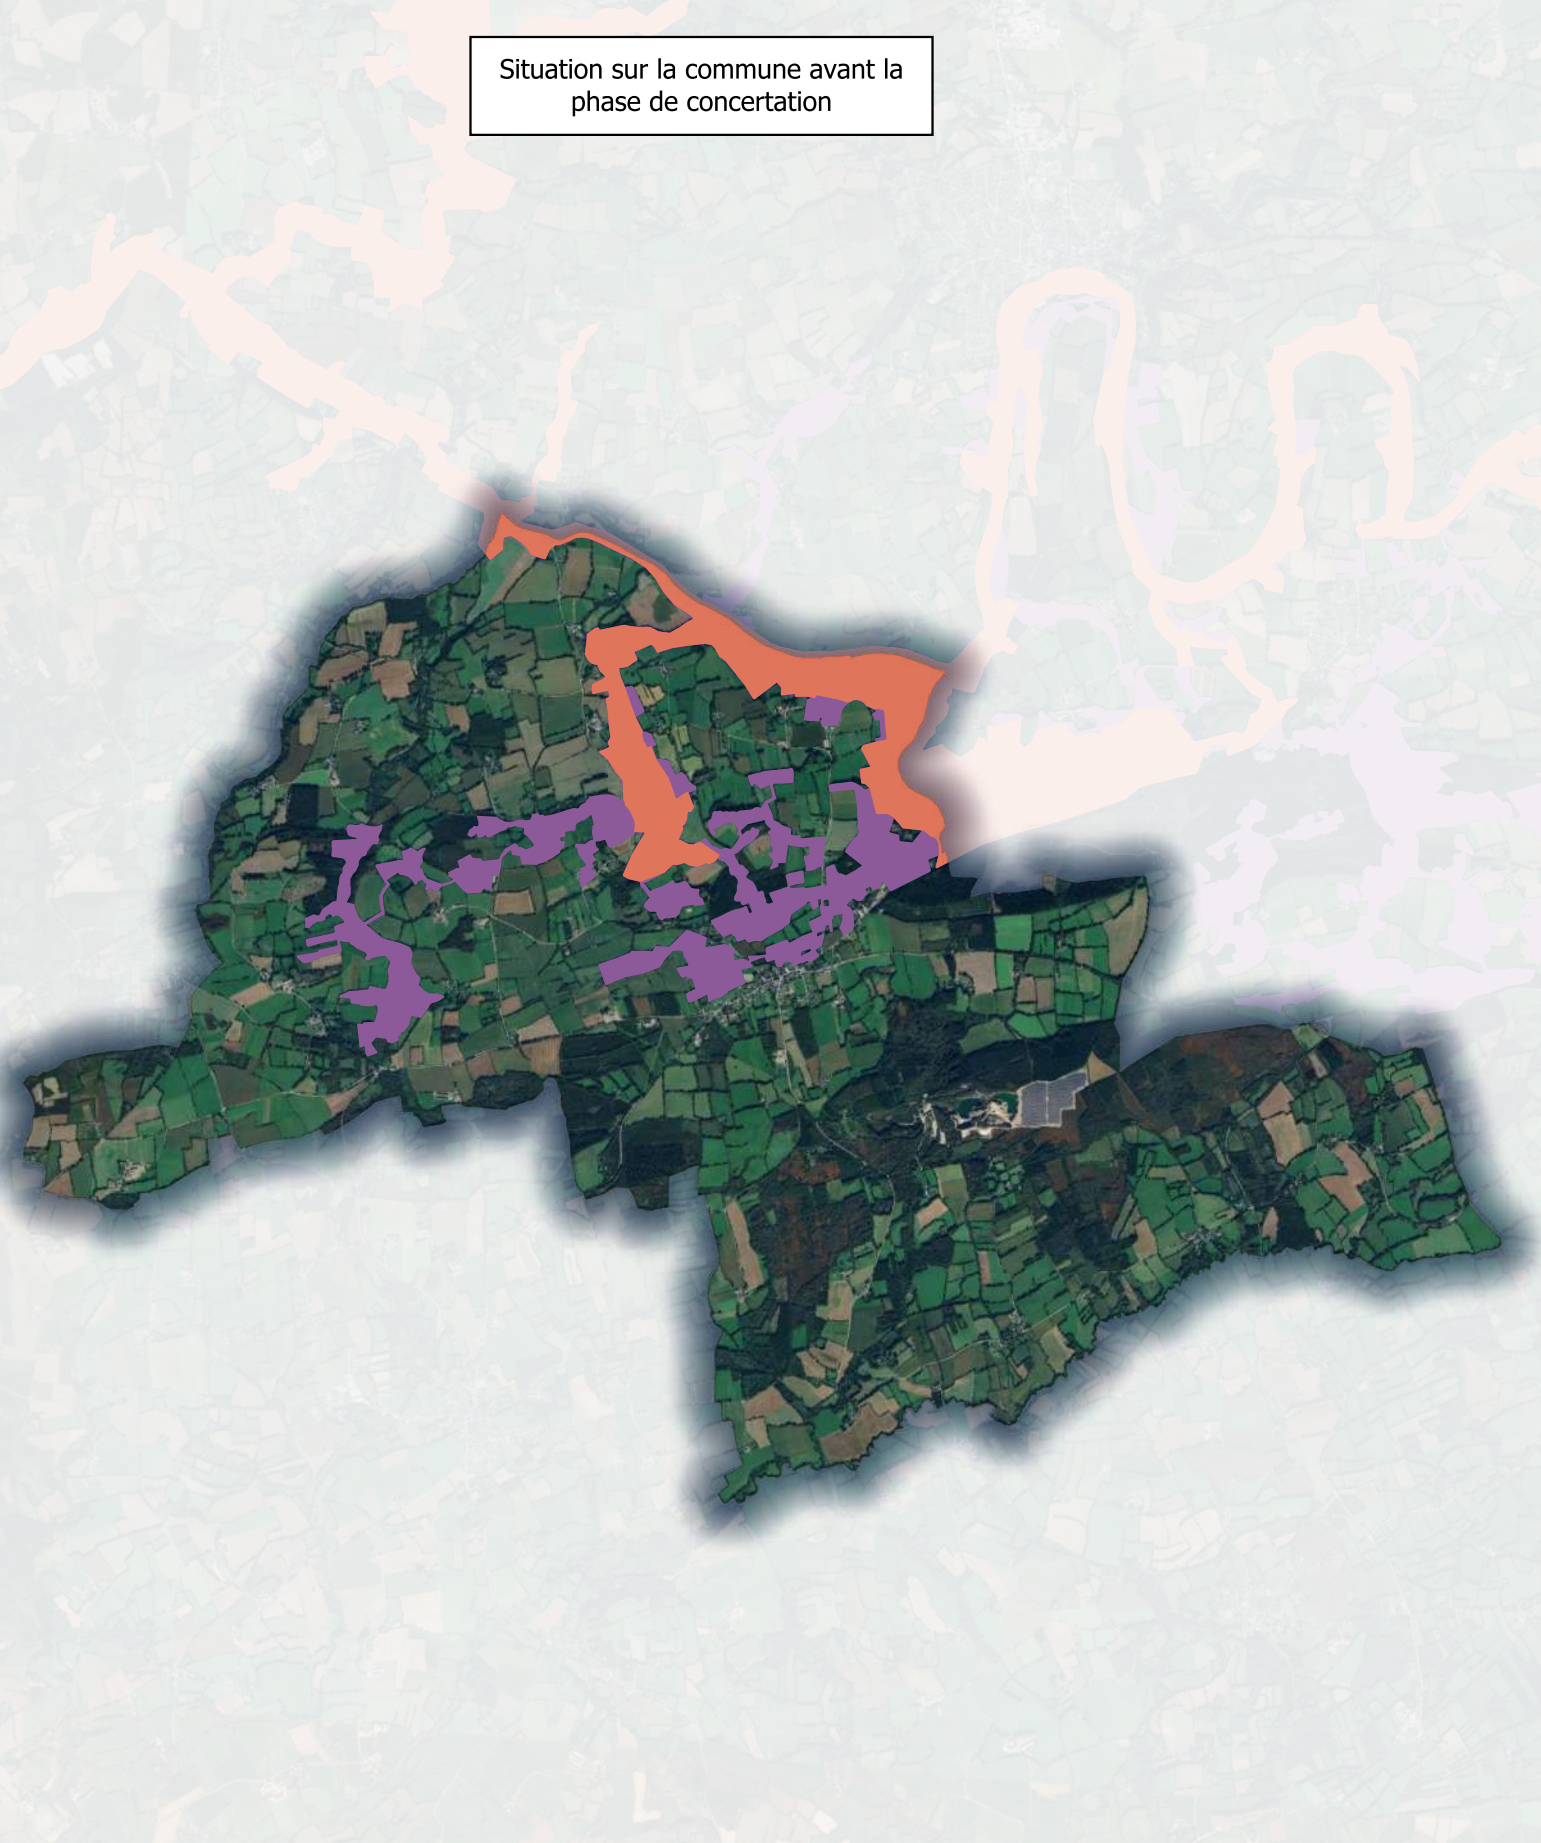

Situation sur la commune avant la phase de concertation

Situation sur la commune validée le 24/09/2025 en COPIL

■ Projet d'évolution du site Natura 2000 avant/après
■ Site Natura 2000 actuel

0 750 1 500 m