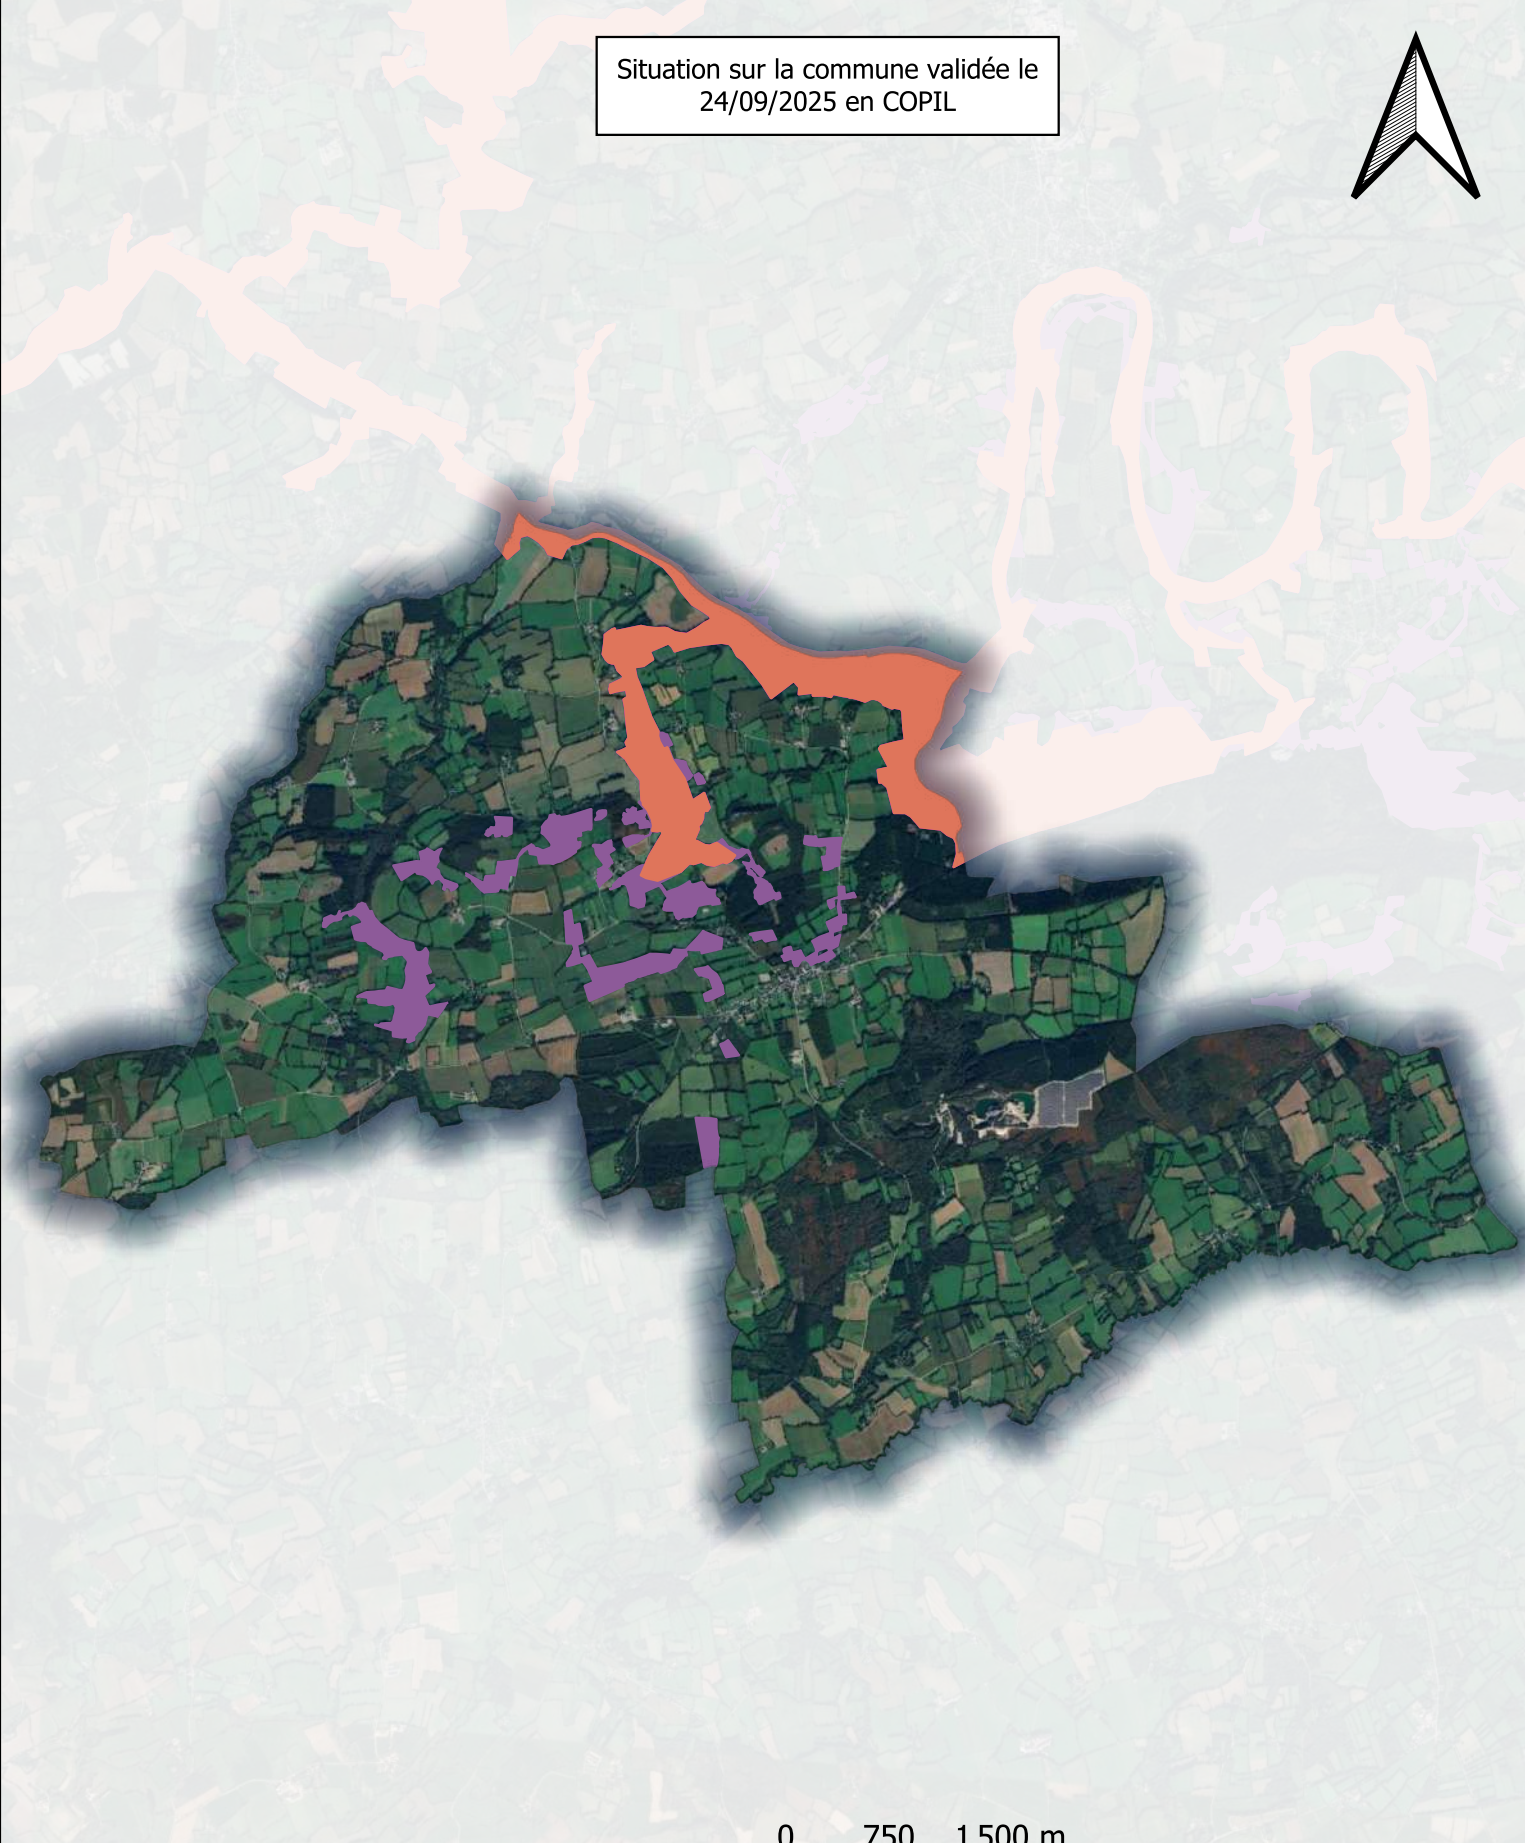

Situation sur la commune avant la phase de concertation

Situation sur la commune validée le 24/09/2025 en COPIL

■ Projet d'évolution du site Natura 2000 avant/après
■ Site Natura 2000 actuel

0 750 1 500 m