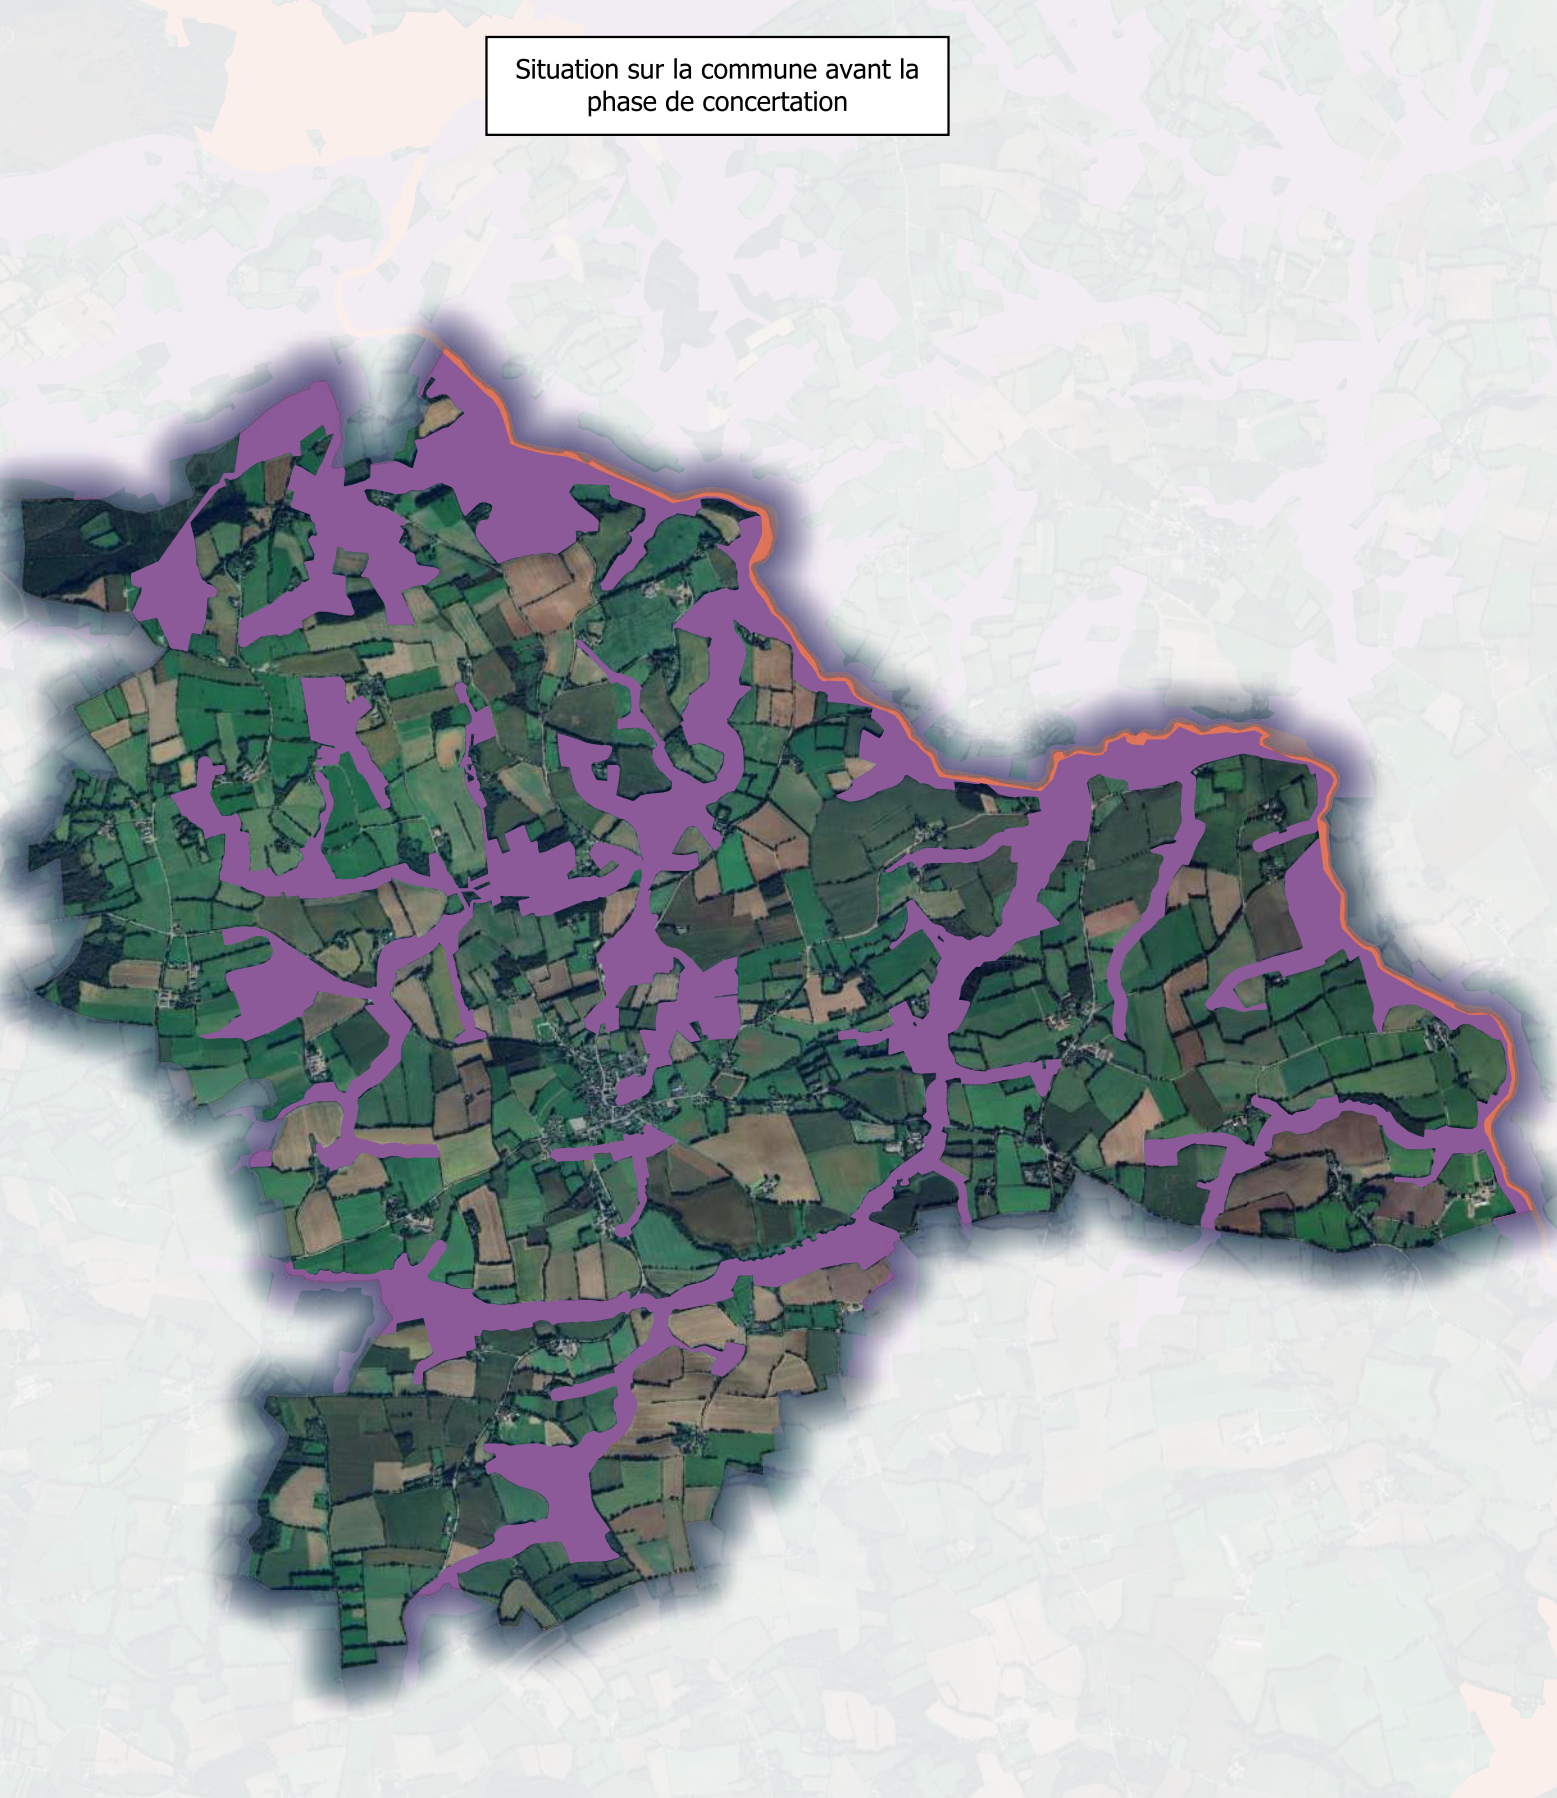

Situation sur la commune avant la phase de concertation

Situation sur la commune validée le 24/09/2025 en COPIL

■ Projet d'évolution du site Natura 2000 avant/après  
■ Site Natura 2000 actuel

0 750 1500 m