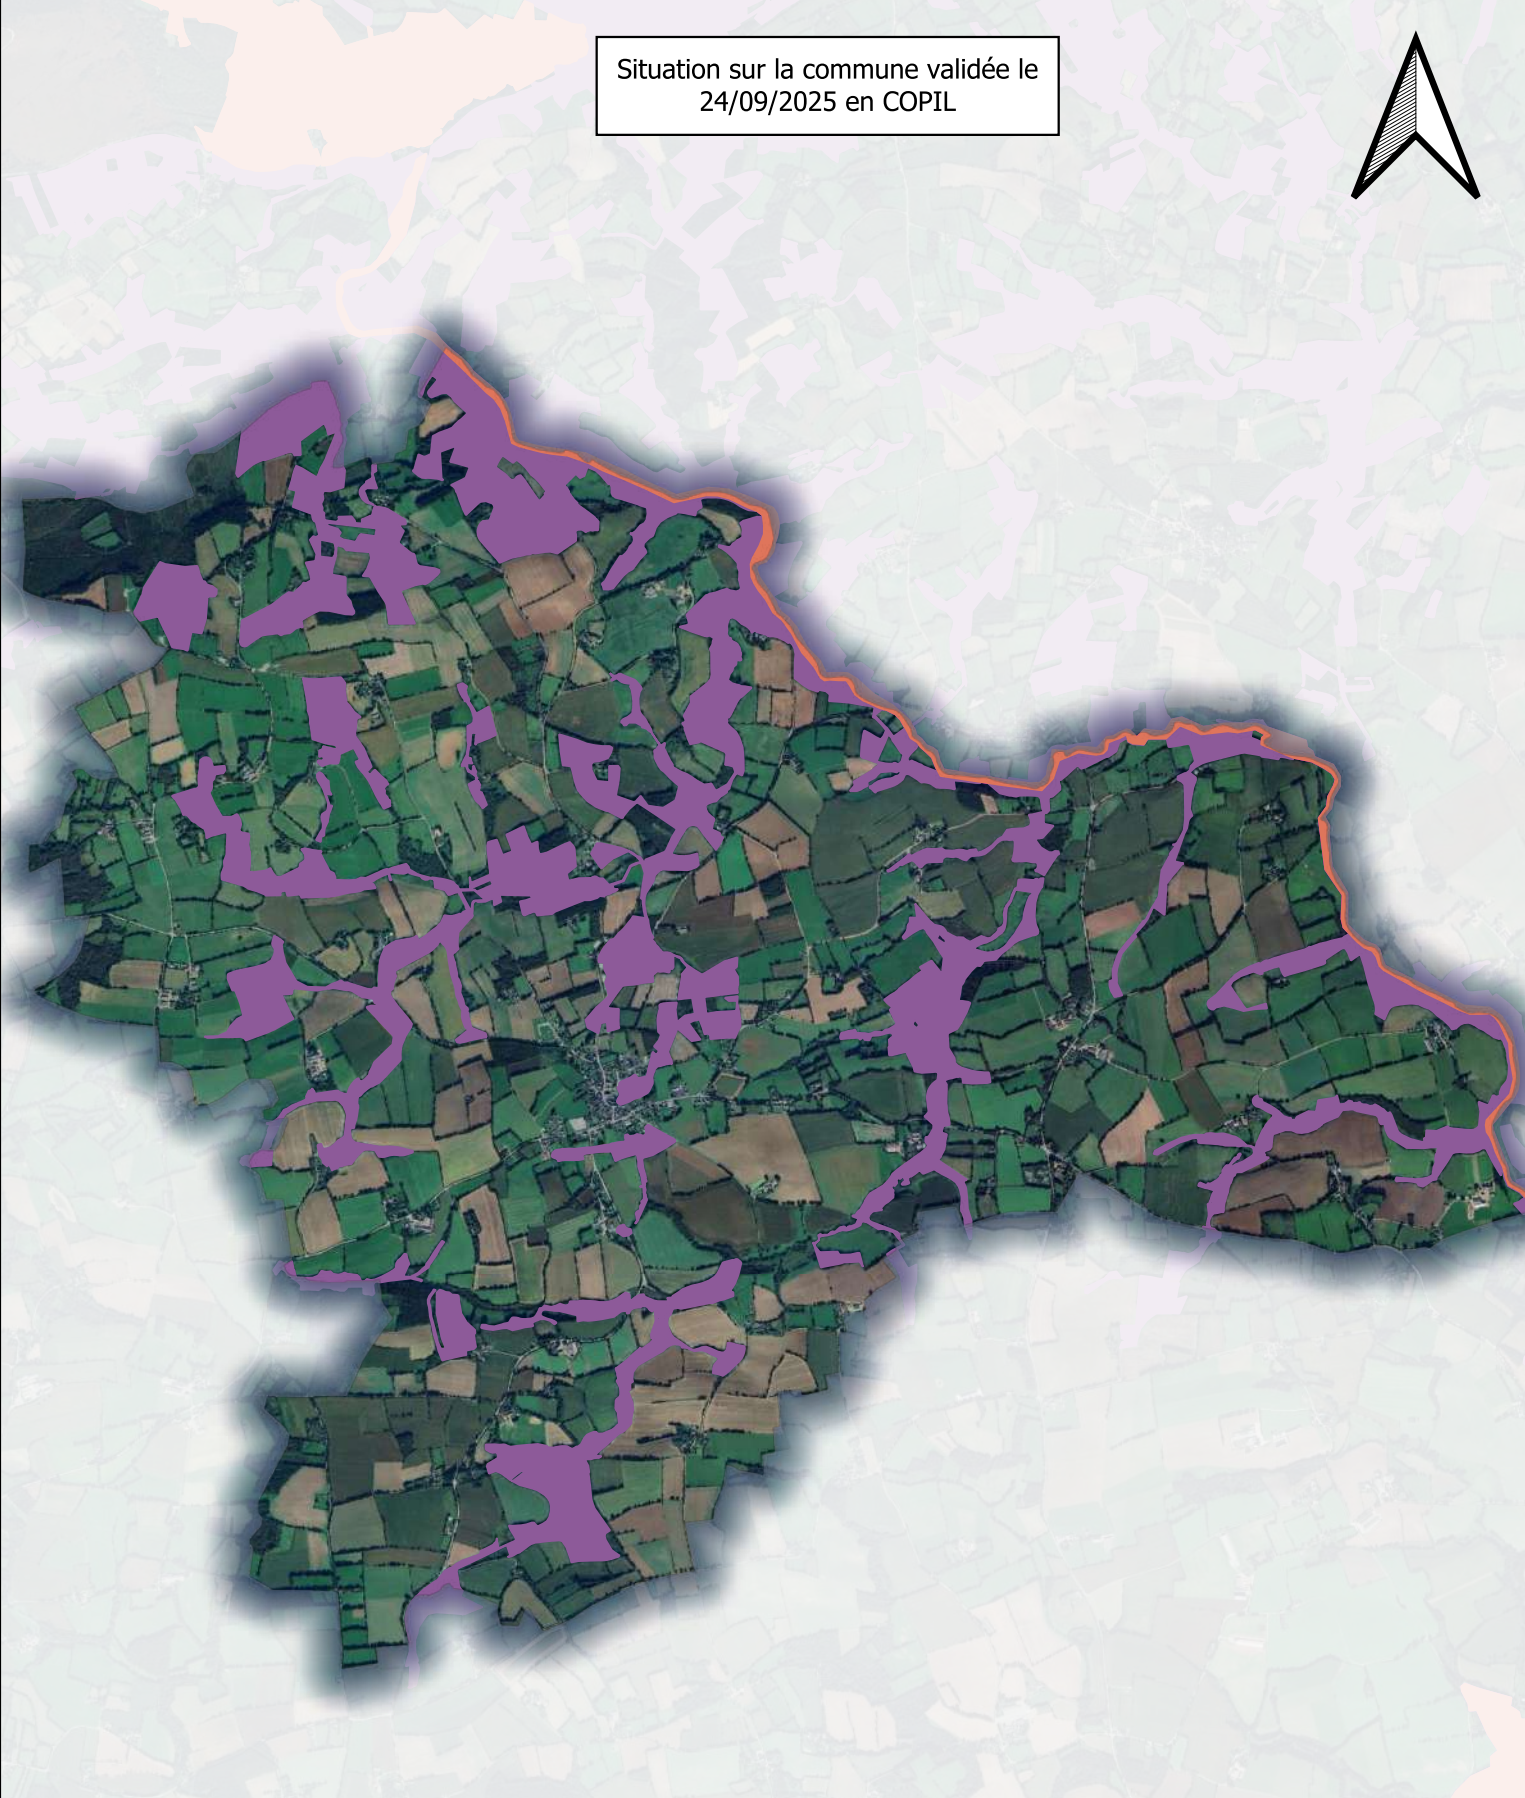

Situation sur la commune avant la phase de concertation

Situation sur la commune validée le 24/09/2025 en COPIL

■ Projet d'évolution du site Natura 2000 avant/après  
■ Site Natura 2000 actuel

0 750 1500 m