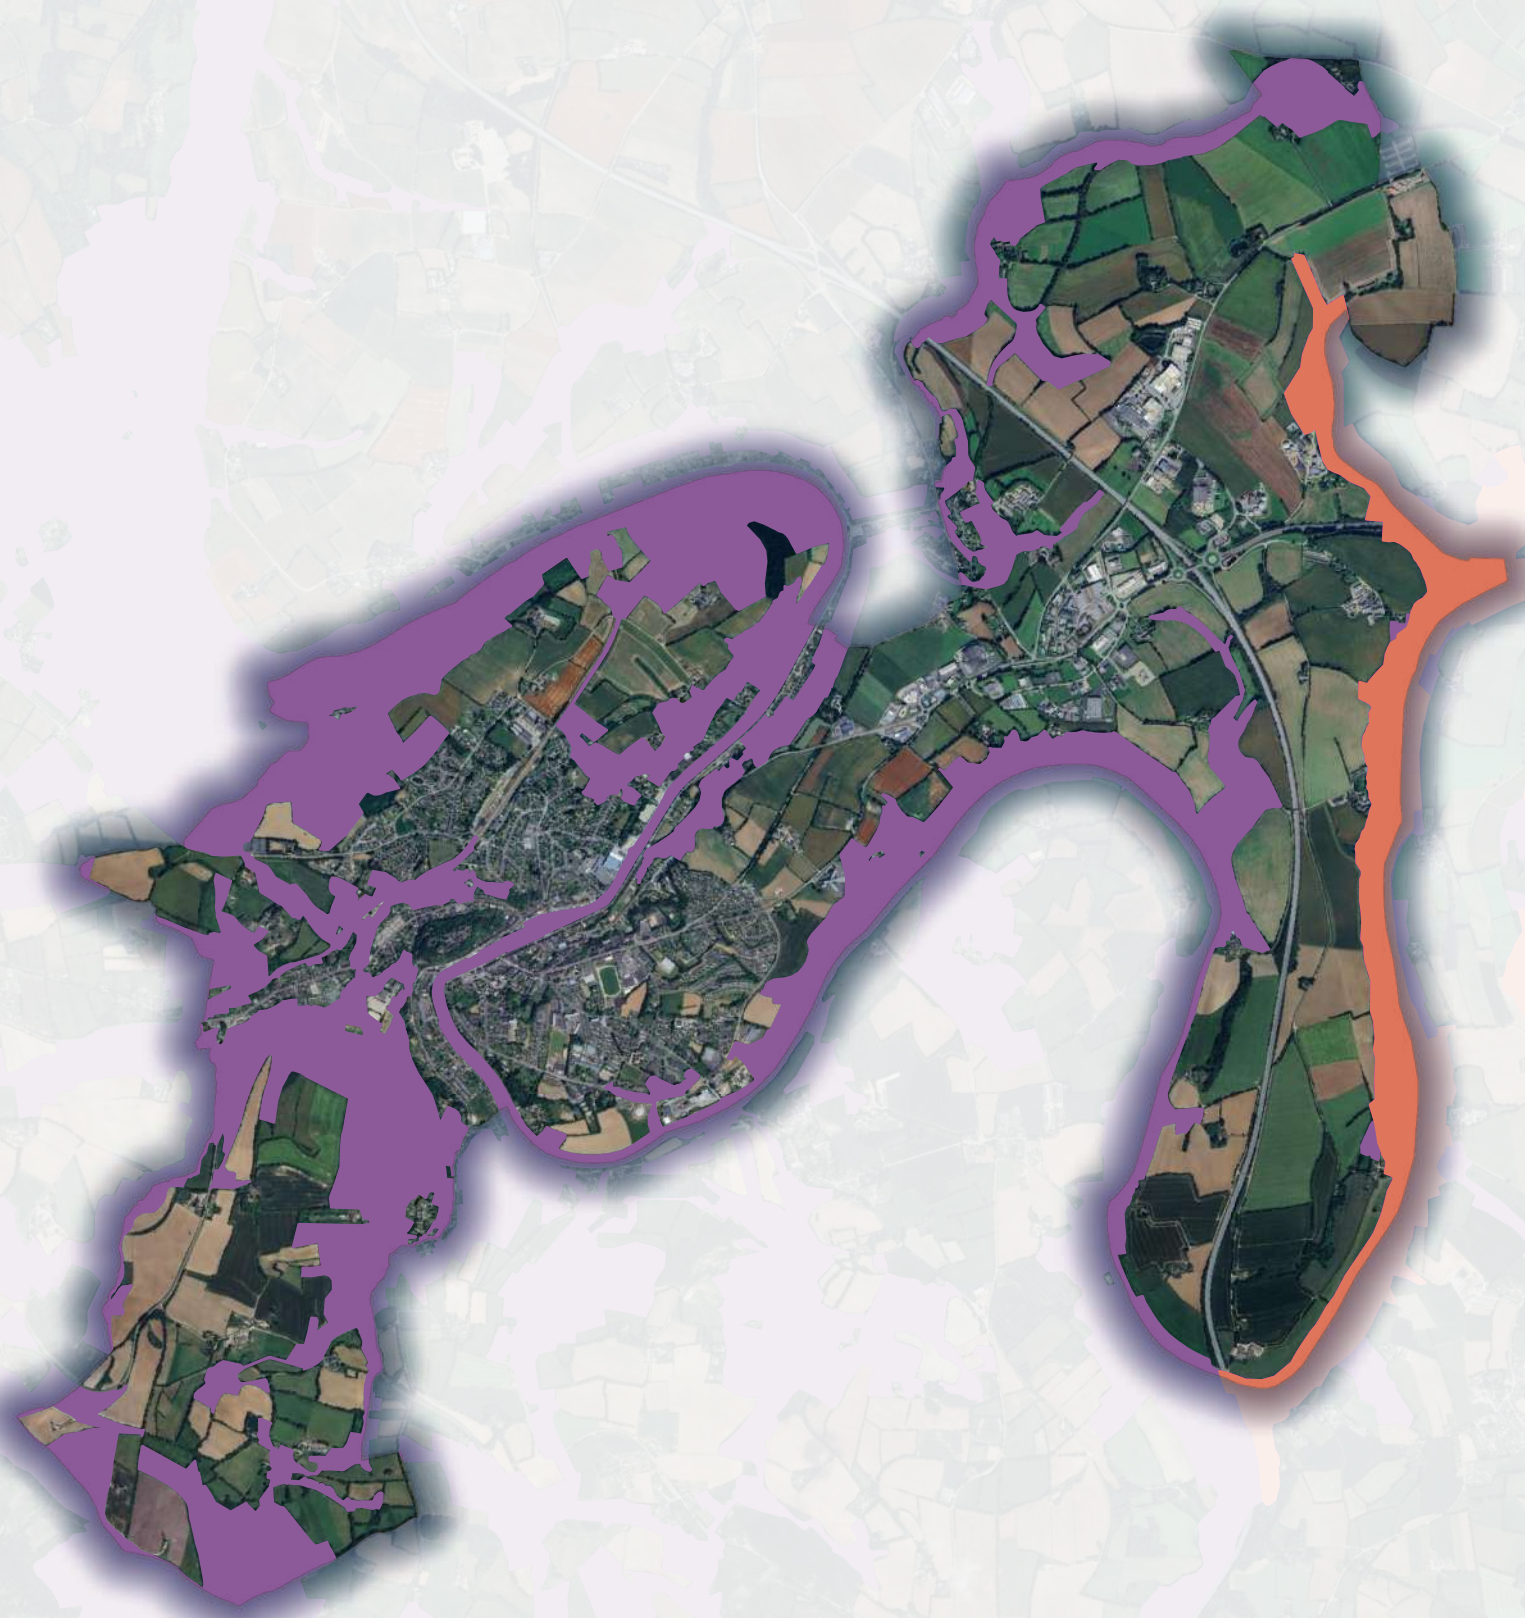

Situation sur la commune avant la phase de concertation

Situation sur la commune validée le 24/09/2025 en COPIL

■ Projet d'évolution du site Natura 2000 avant/après
■ Site Natura 2000 actuel

0 750 1500 m