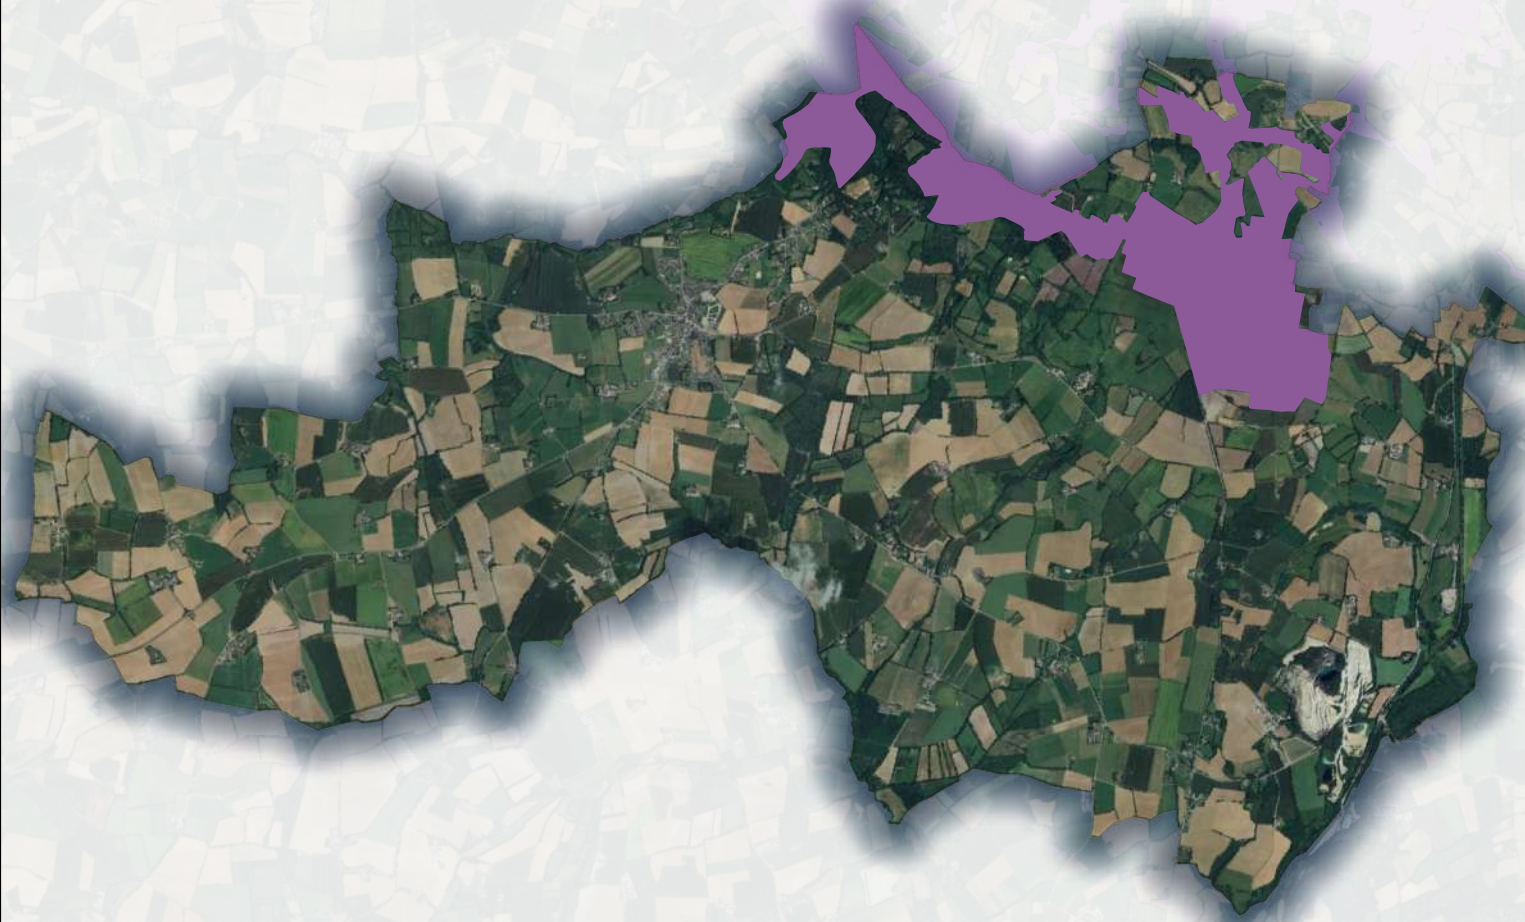

Situation sur la commune avant la phase de concertation

Situation sur la commune validée le 24/09/2025 en COPIL

■ Projet d'évolution du site Natura 2000 avant/après  
■ Site Natura 2000 actuel

0 750 1 500 m