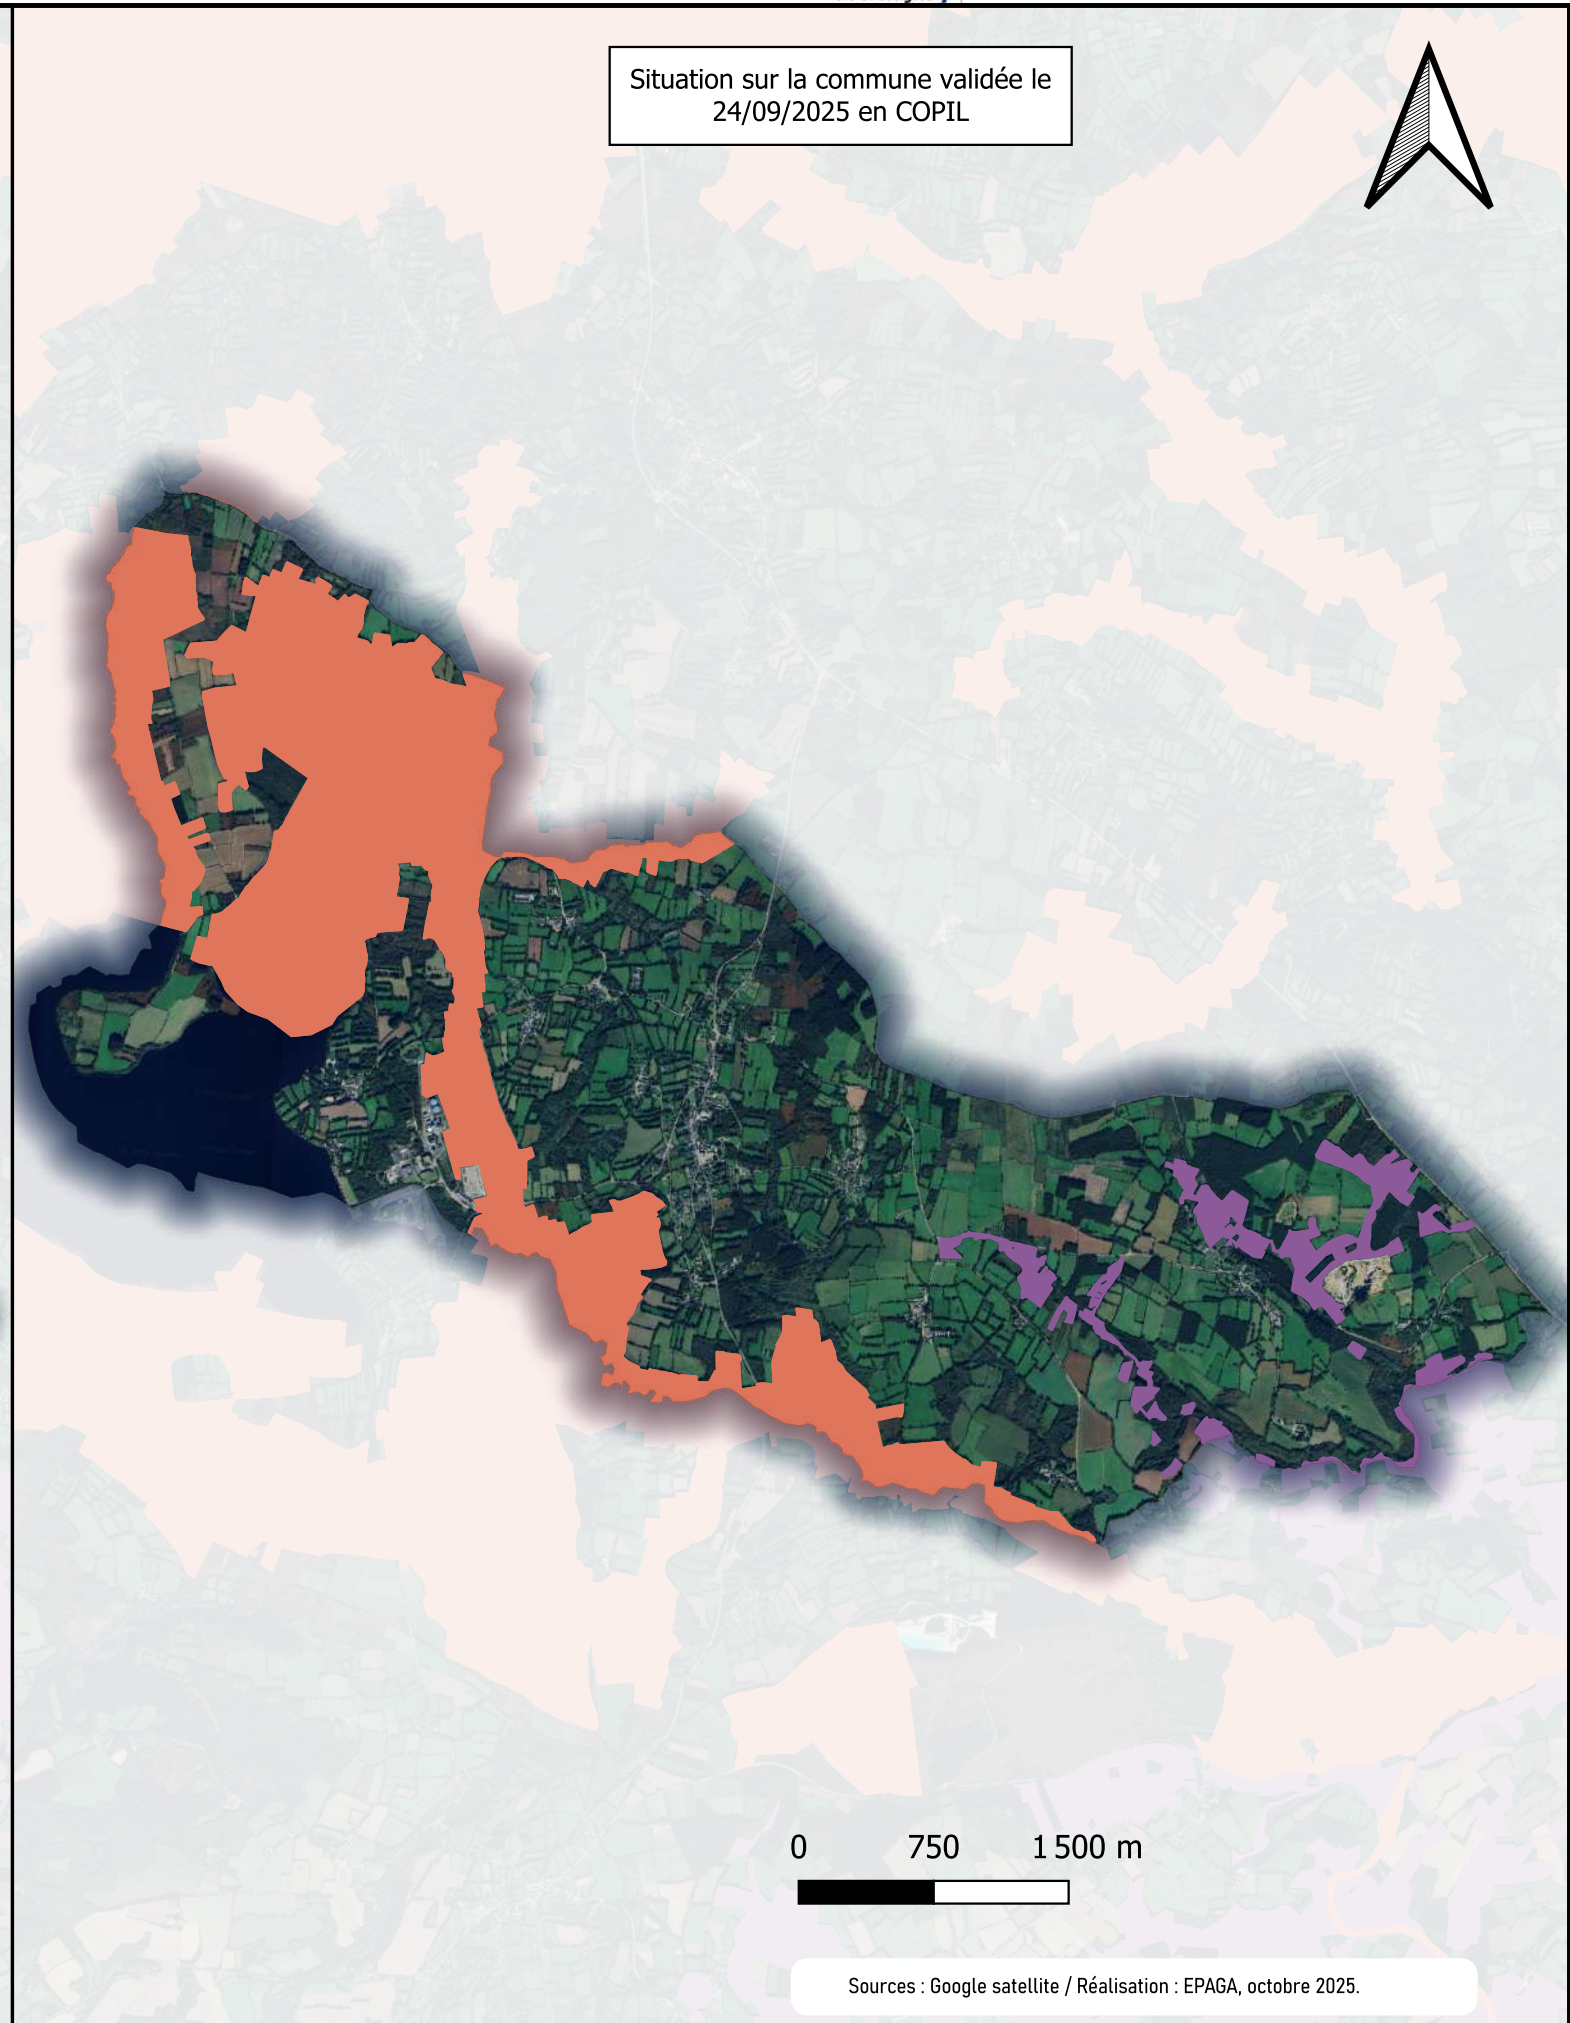

Situation sur la commune avant la phase de concertation

Situation sur la commune validée le 24/09/2025 en COPIL

■ Projet d'évolution du site Natura 2000 avant/après  
■ Site Natura 2000 actuel

0 750 1 500 m