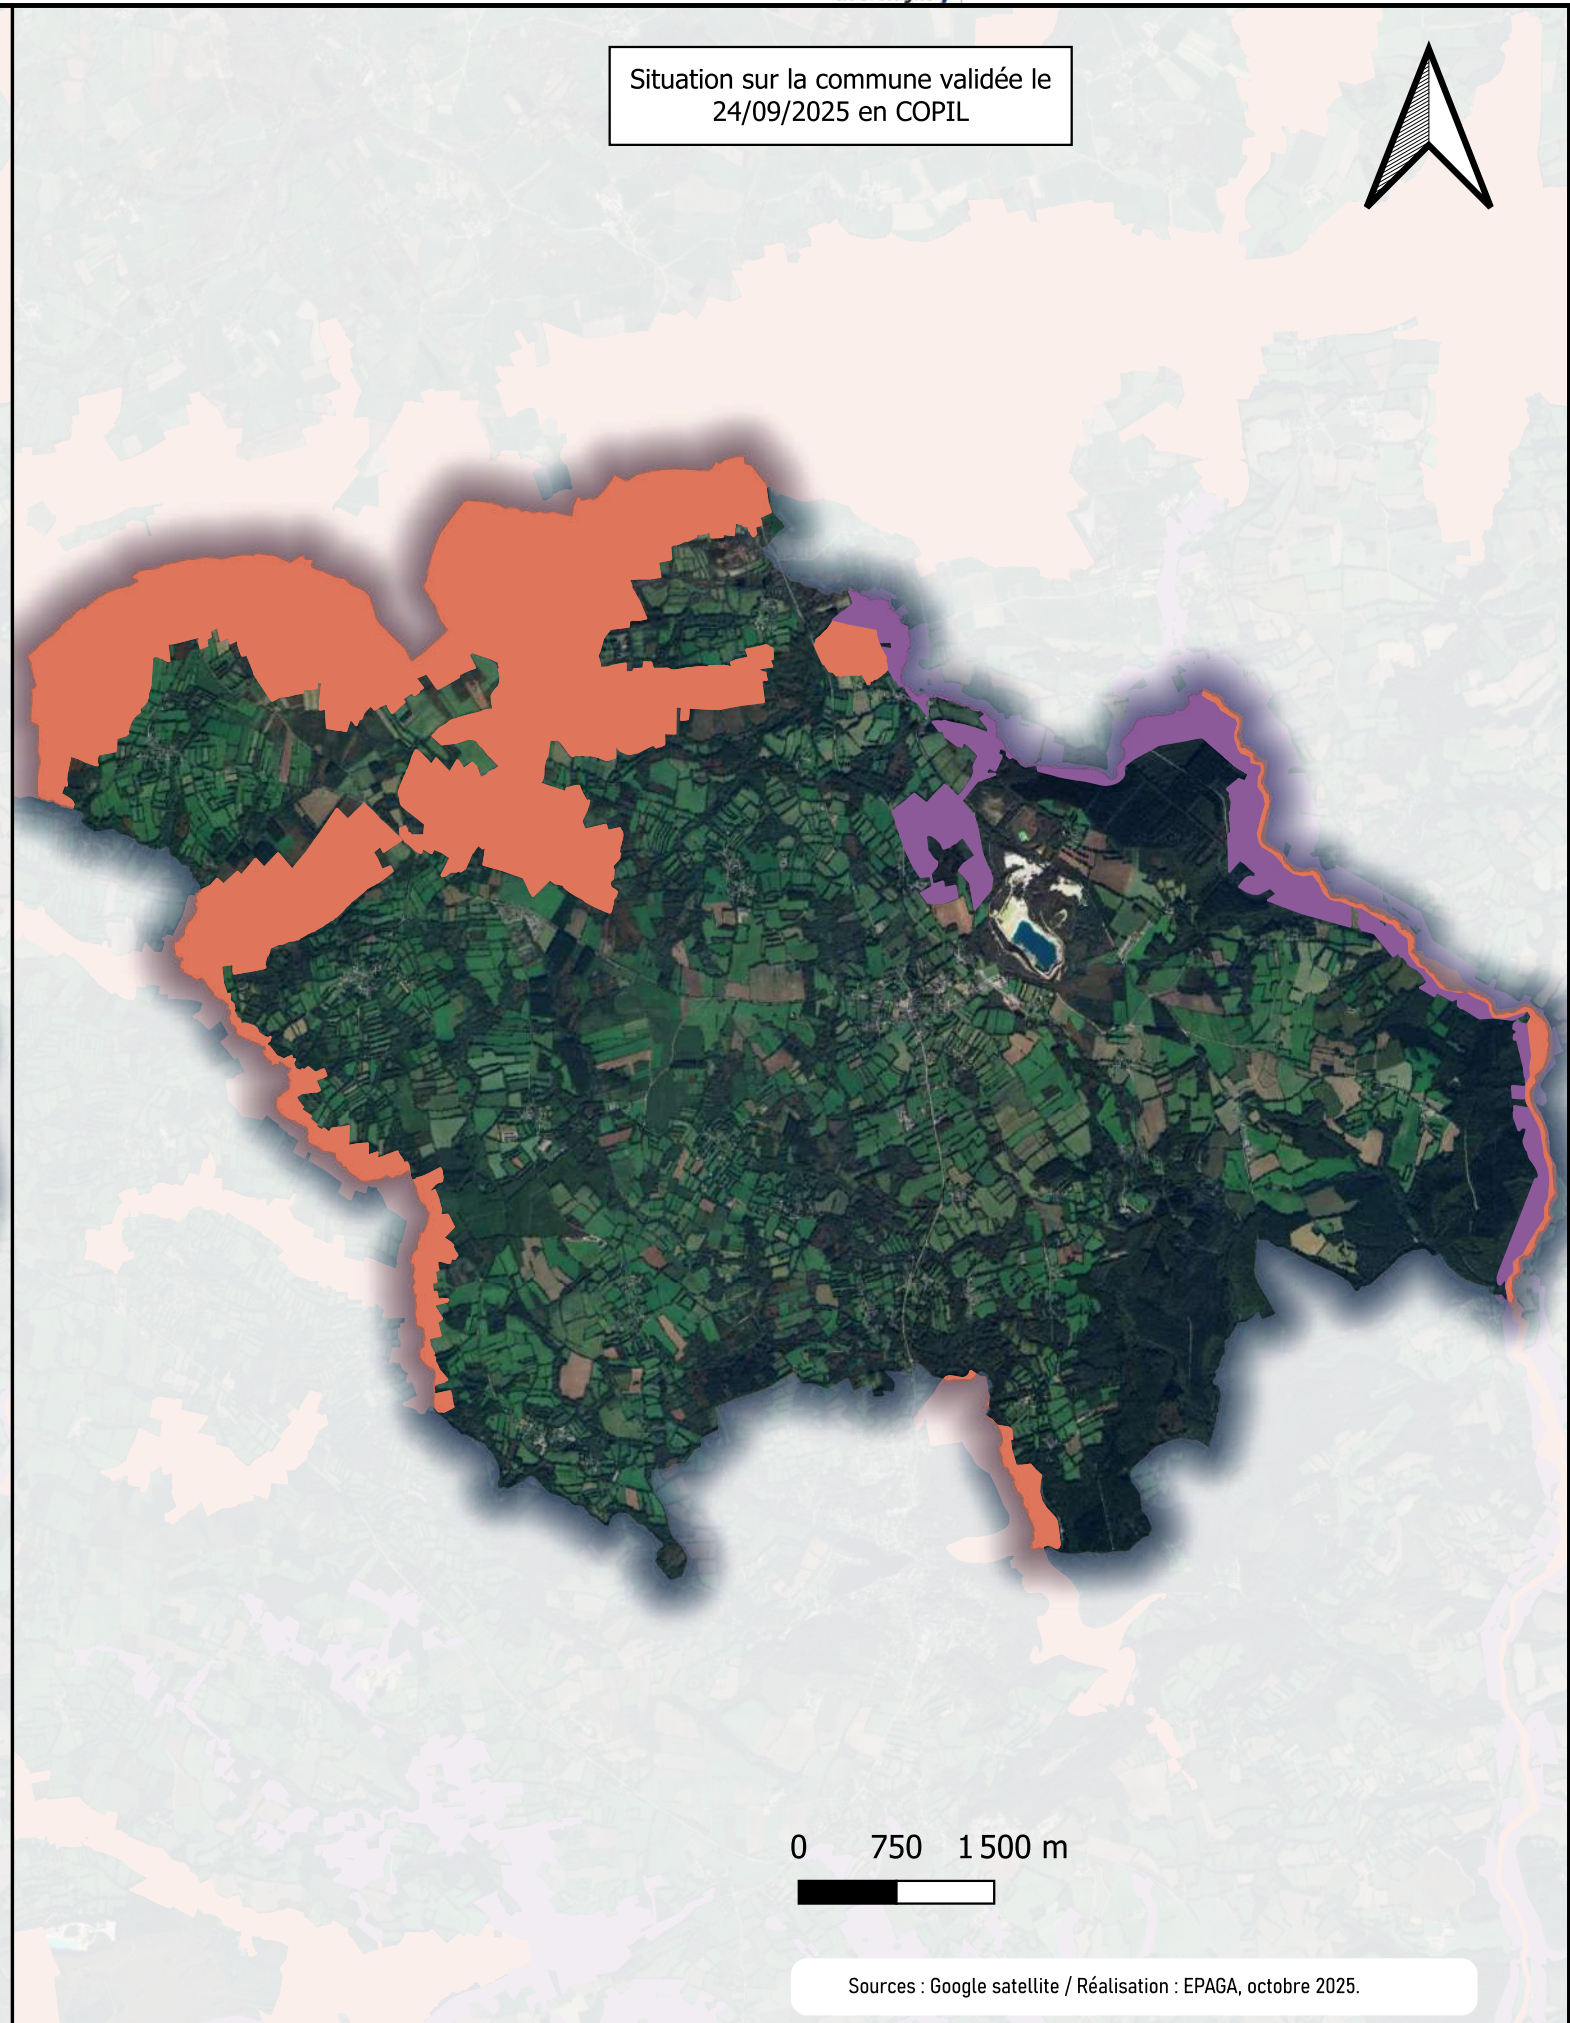

Situation sur la commune avant la phase de concertation

Situation sur la commune validée le 24/09/2025 en COPIL

■ Projet d'évolution du site Natura 2000 avant/après
■ Site Natura 2000 actuel

0 750 1500 m