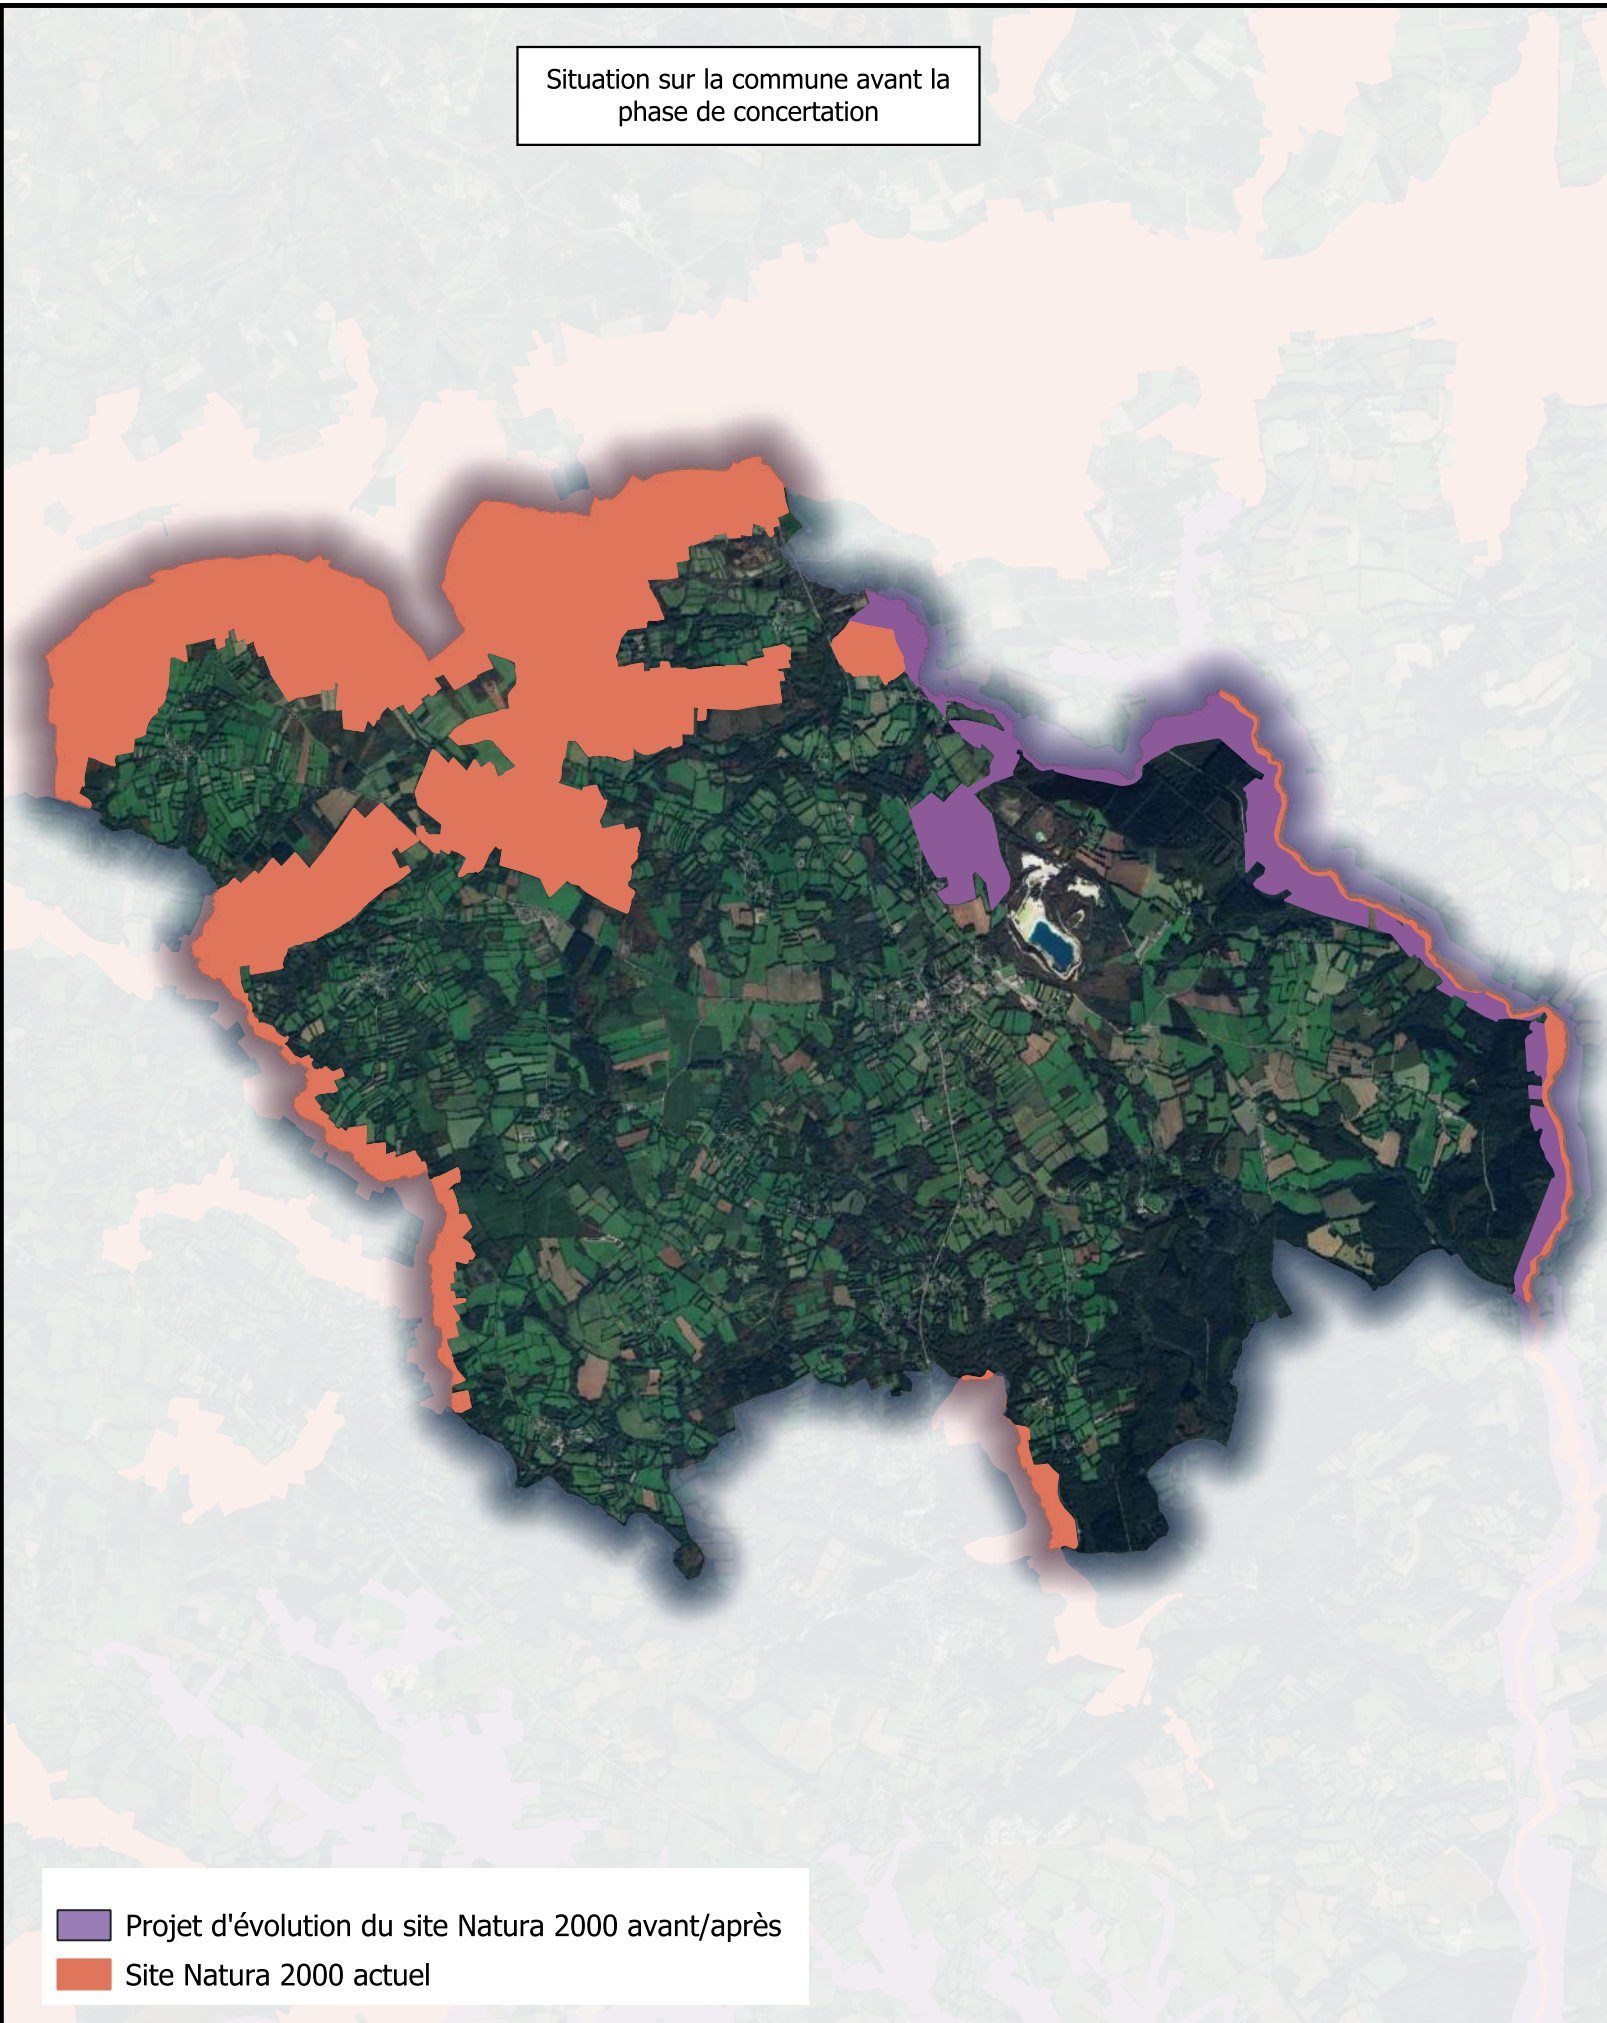

Situation sur la commune avant la phase de concertation

Situation sur la commune validée le 24/09/2025 en COPIL

■ Projet d'évolution du site Natura 2000 avant/après
■ Site Natura 2000 actuel

0 750 1500 m