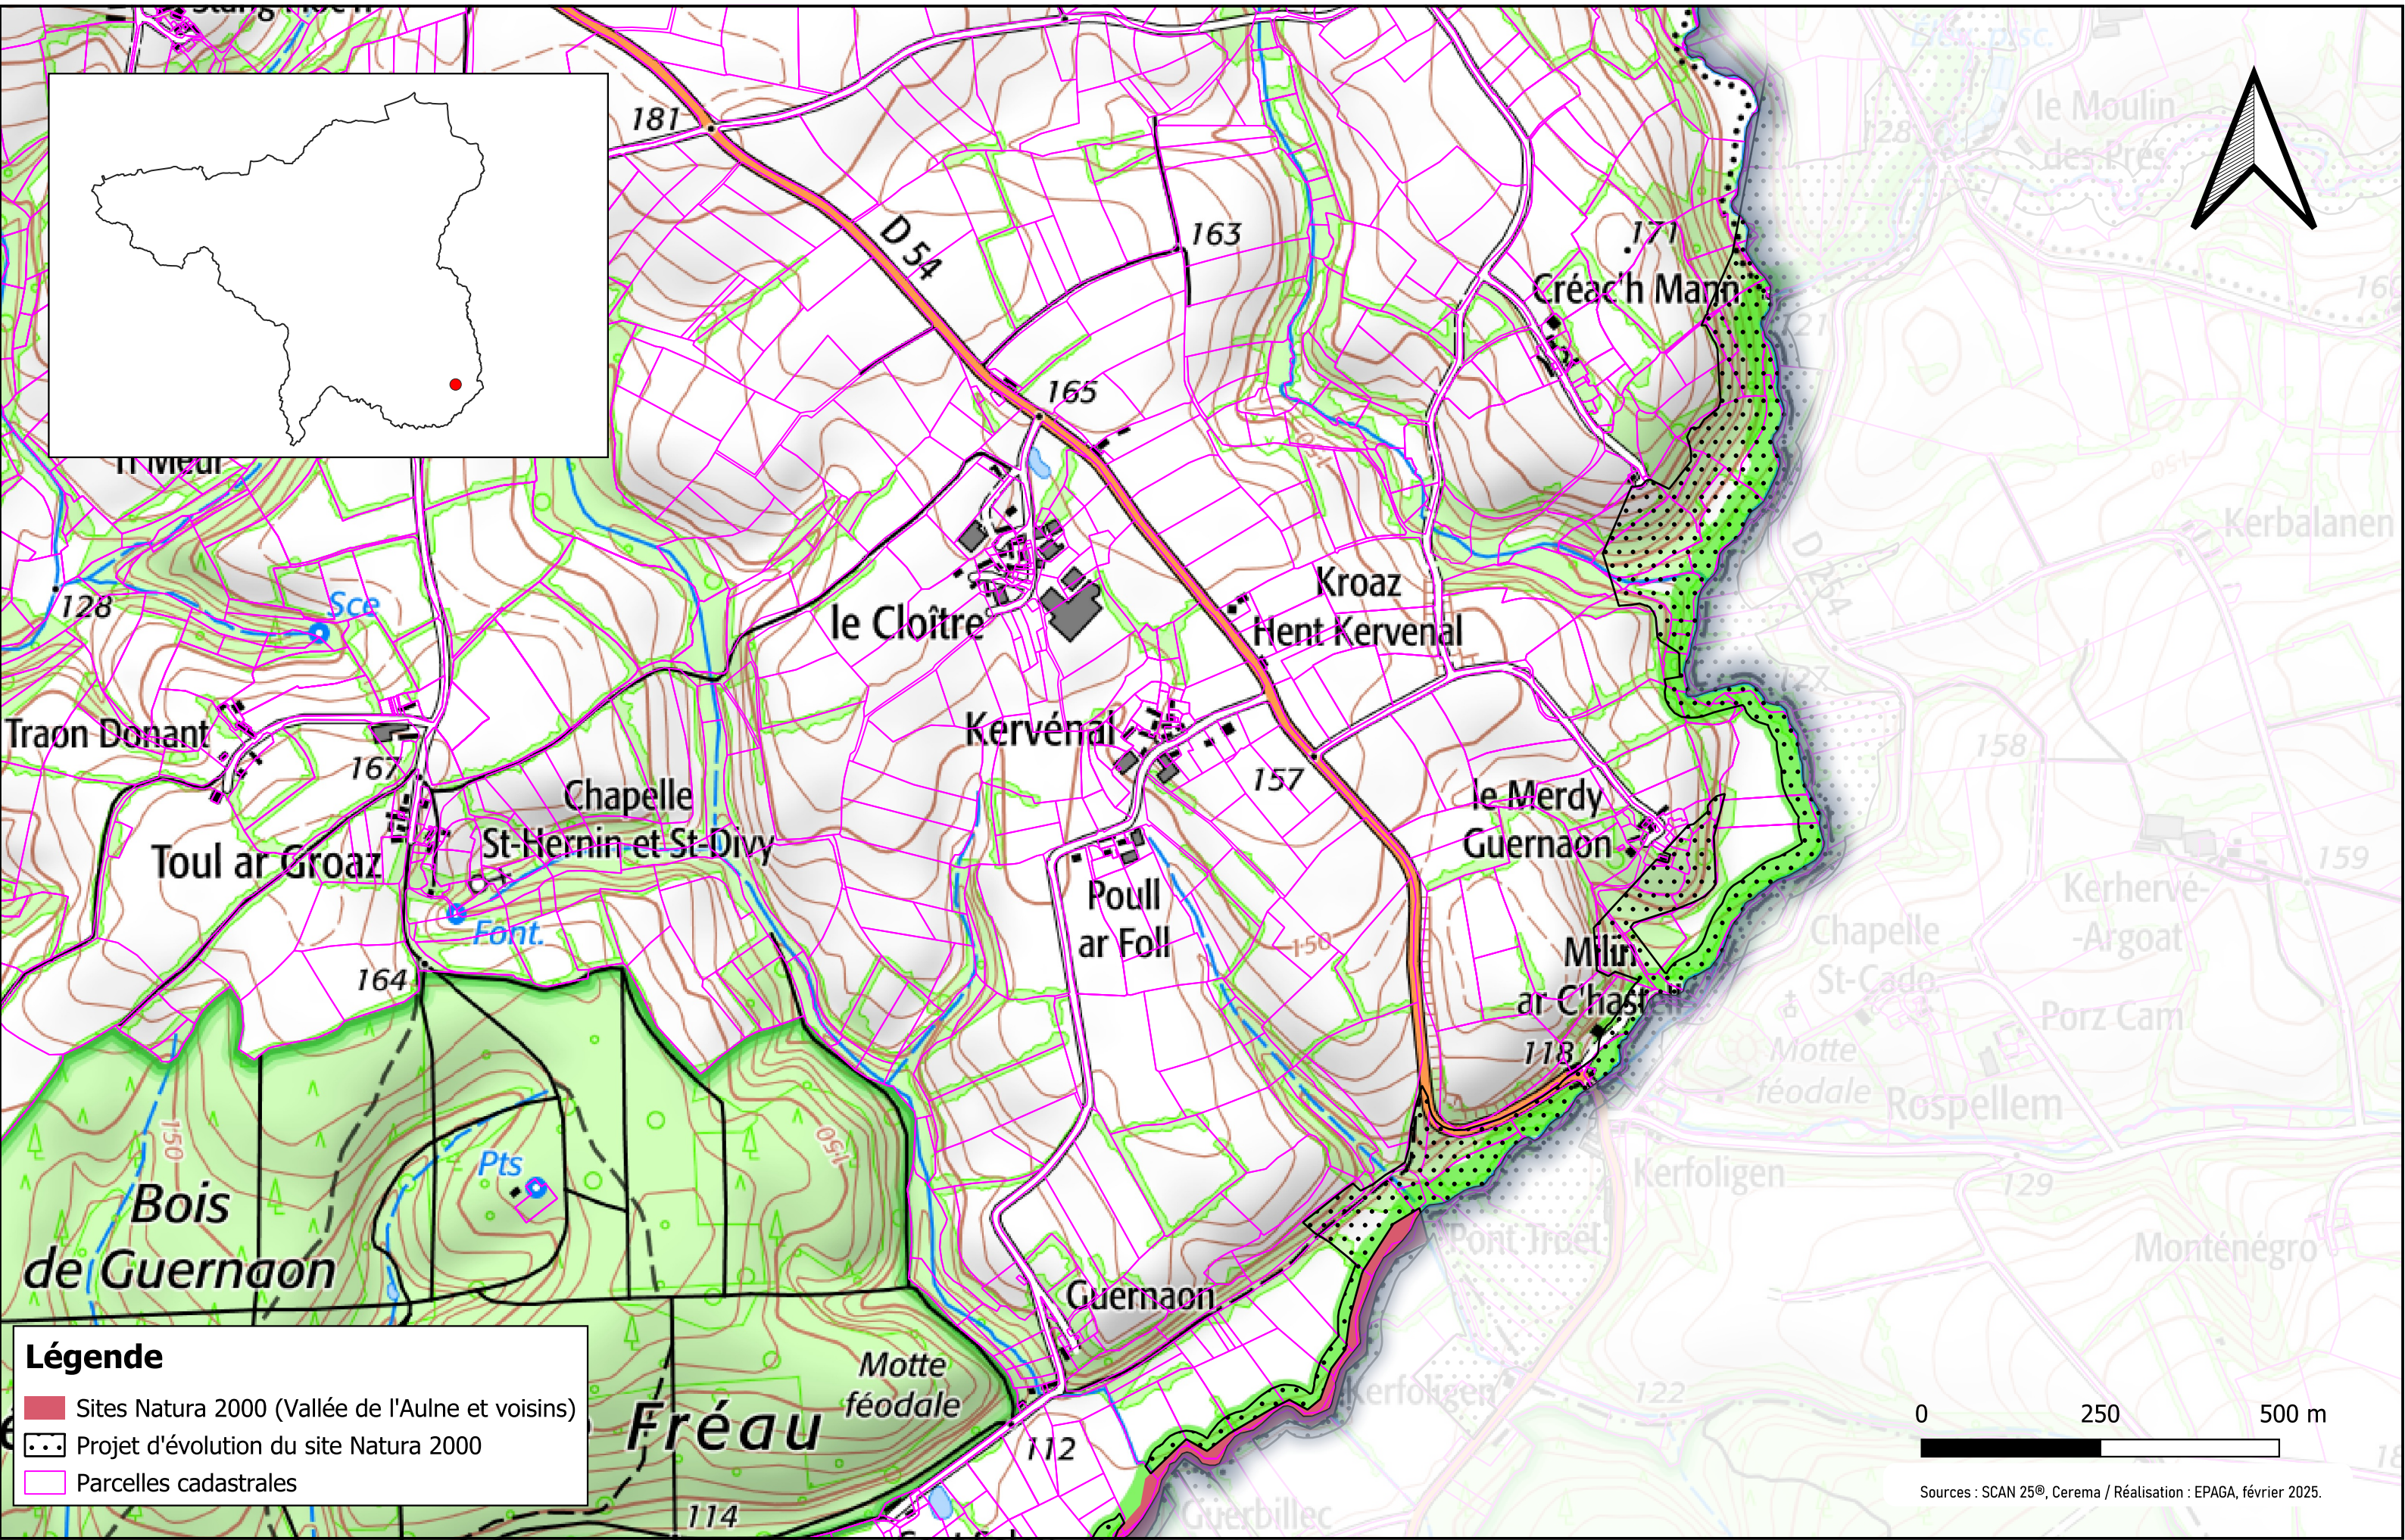

Légende

- Sites Natura 2000 (Vallée de l'Aulne et voisins)
- Projet d'évolution du site Natura 2000
- Parcelles cadastrales