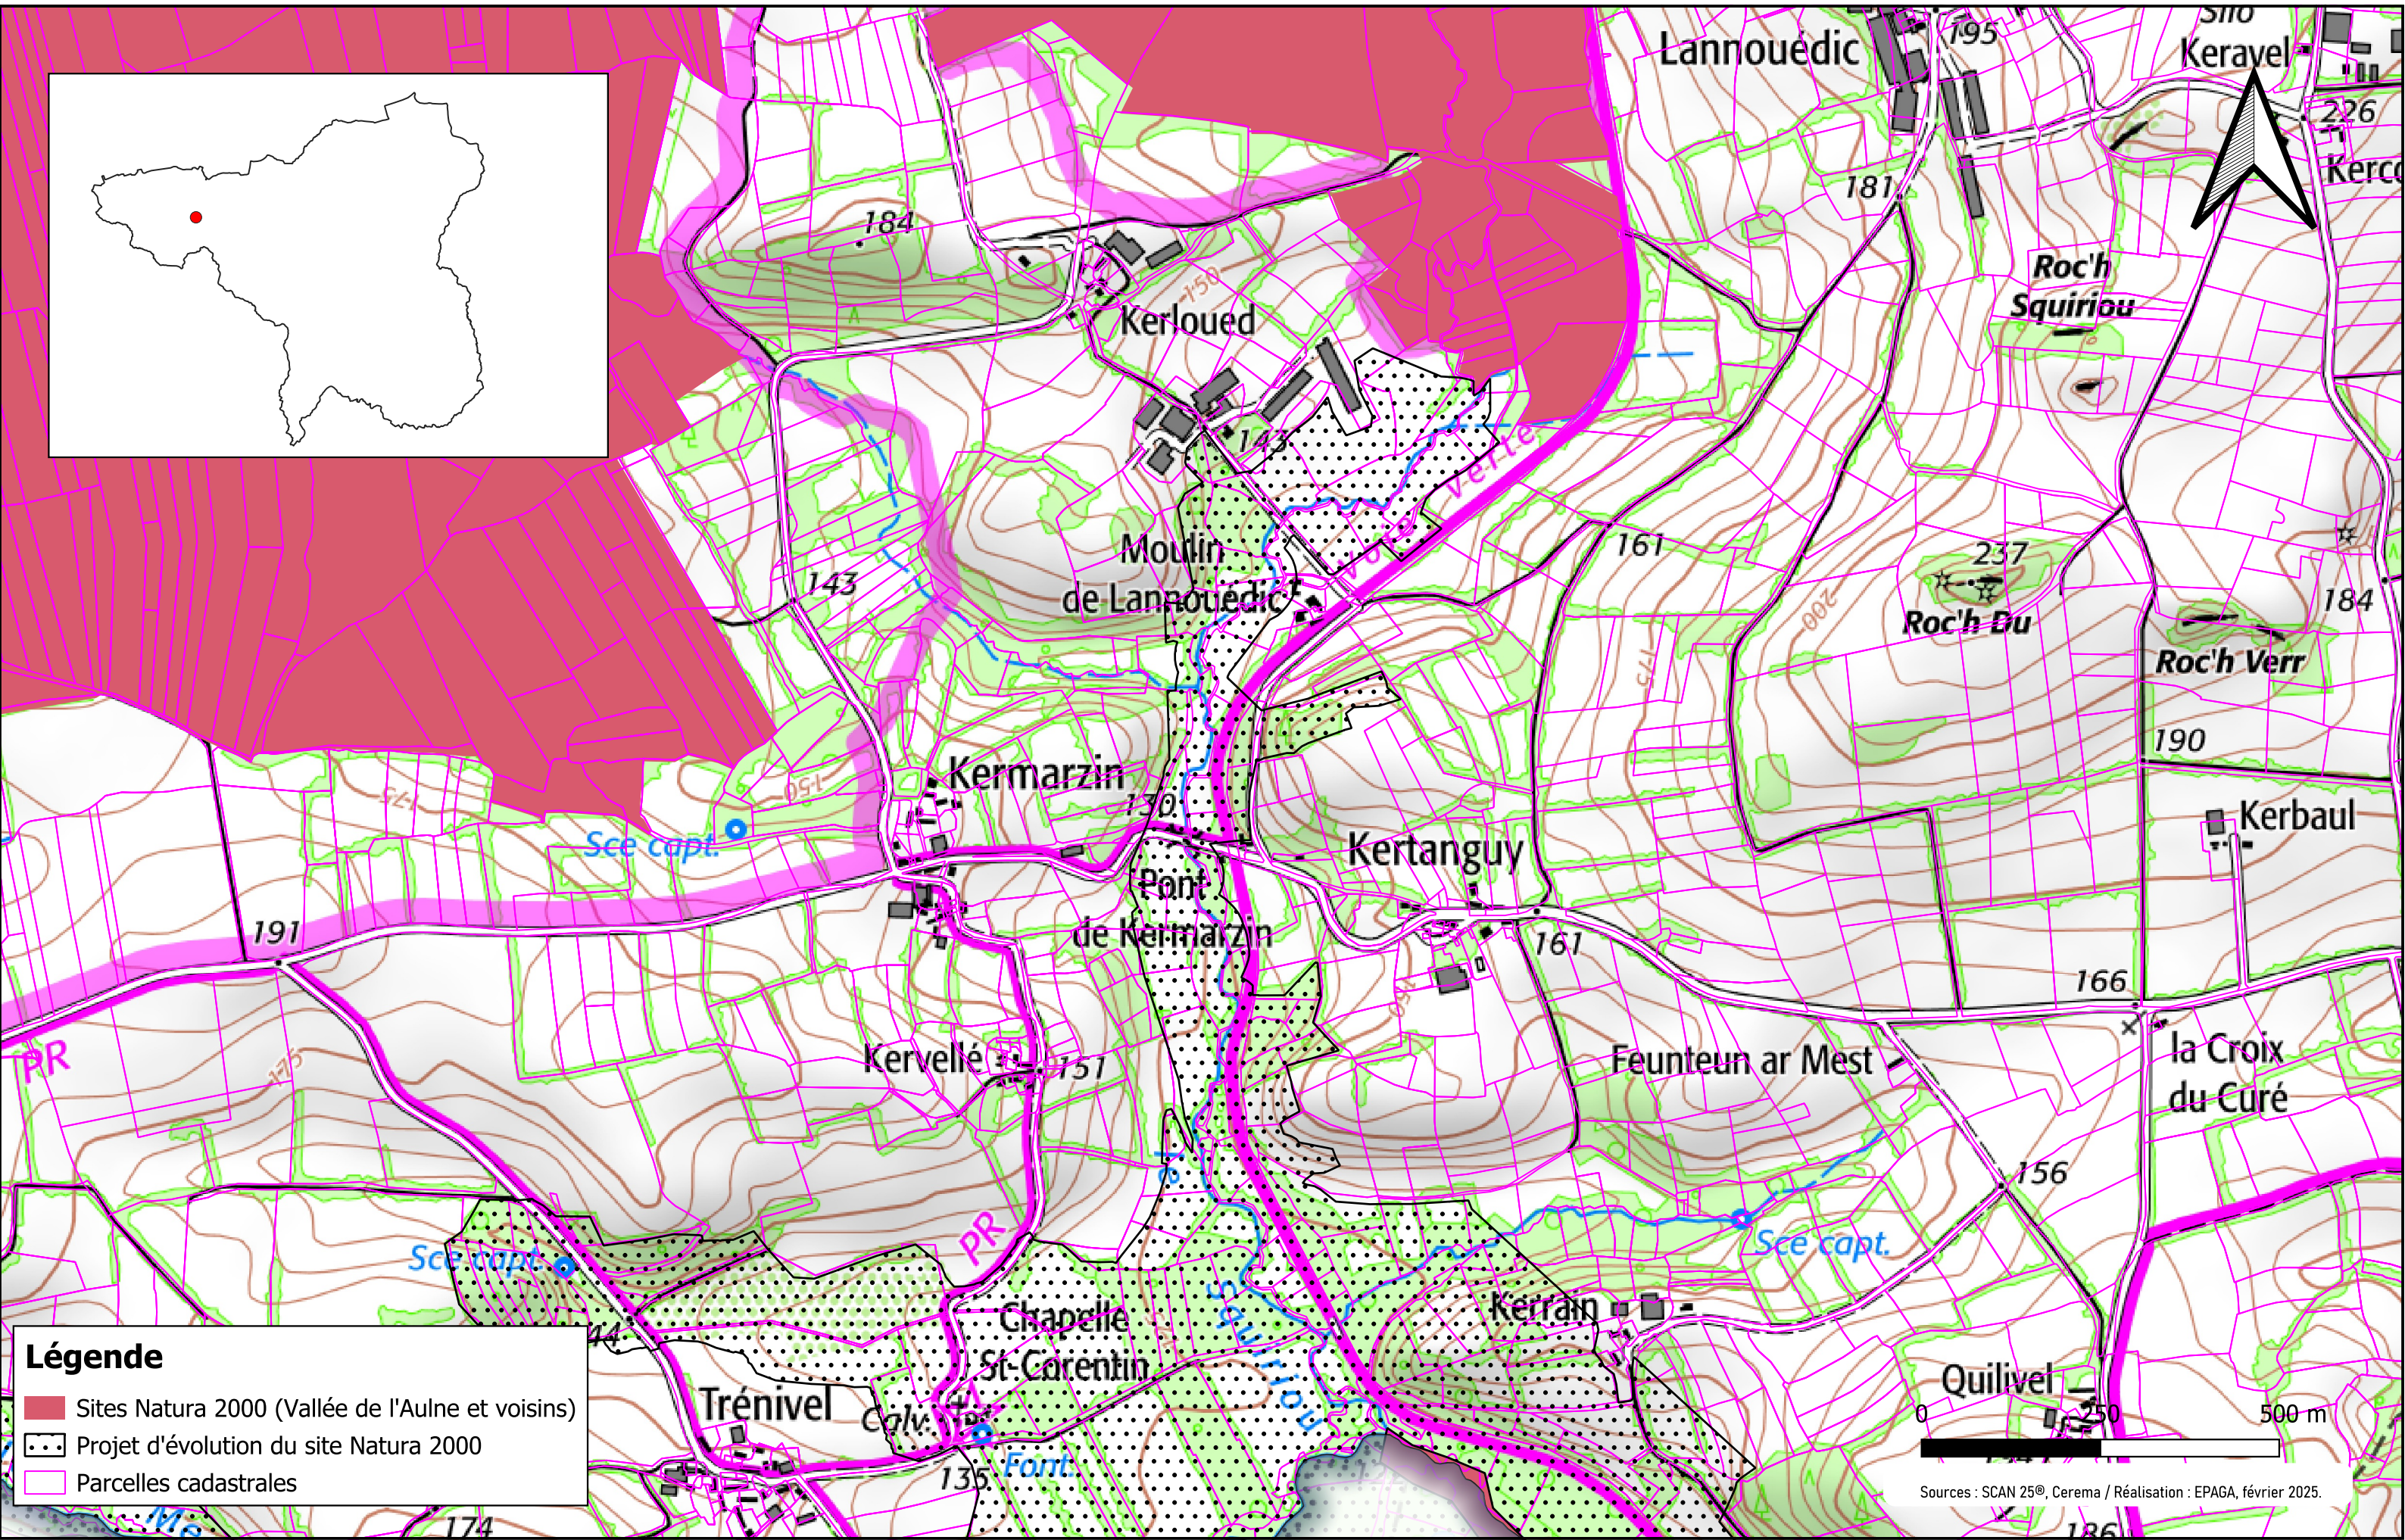

**Légende**

- Sites Natura 2000 (Vallée de l'Aulne et voisins)
- Projet d'évolution du site Natura 2000
- ▭ Parcelles cadastrales

Sources : SCAN 25®, Cerema / Réalisation : EPAGA, février 2025.

**Légende**

- Sites Natura 2000 (Vallée de l'Aulne et voisins)
- Projet d'évolution du site Natura 2000
- Parcelles cadastrales

**Légende**

- Sites Natura 2000 (Vallée de l'Aulne et voisins)
- Projet d'évolution du site Natura 2000
- Parcelles cadastrales