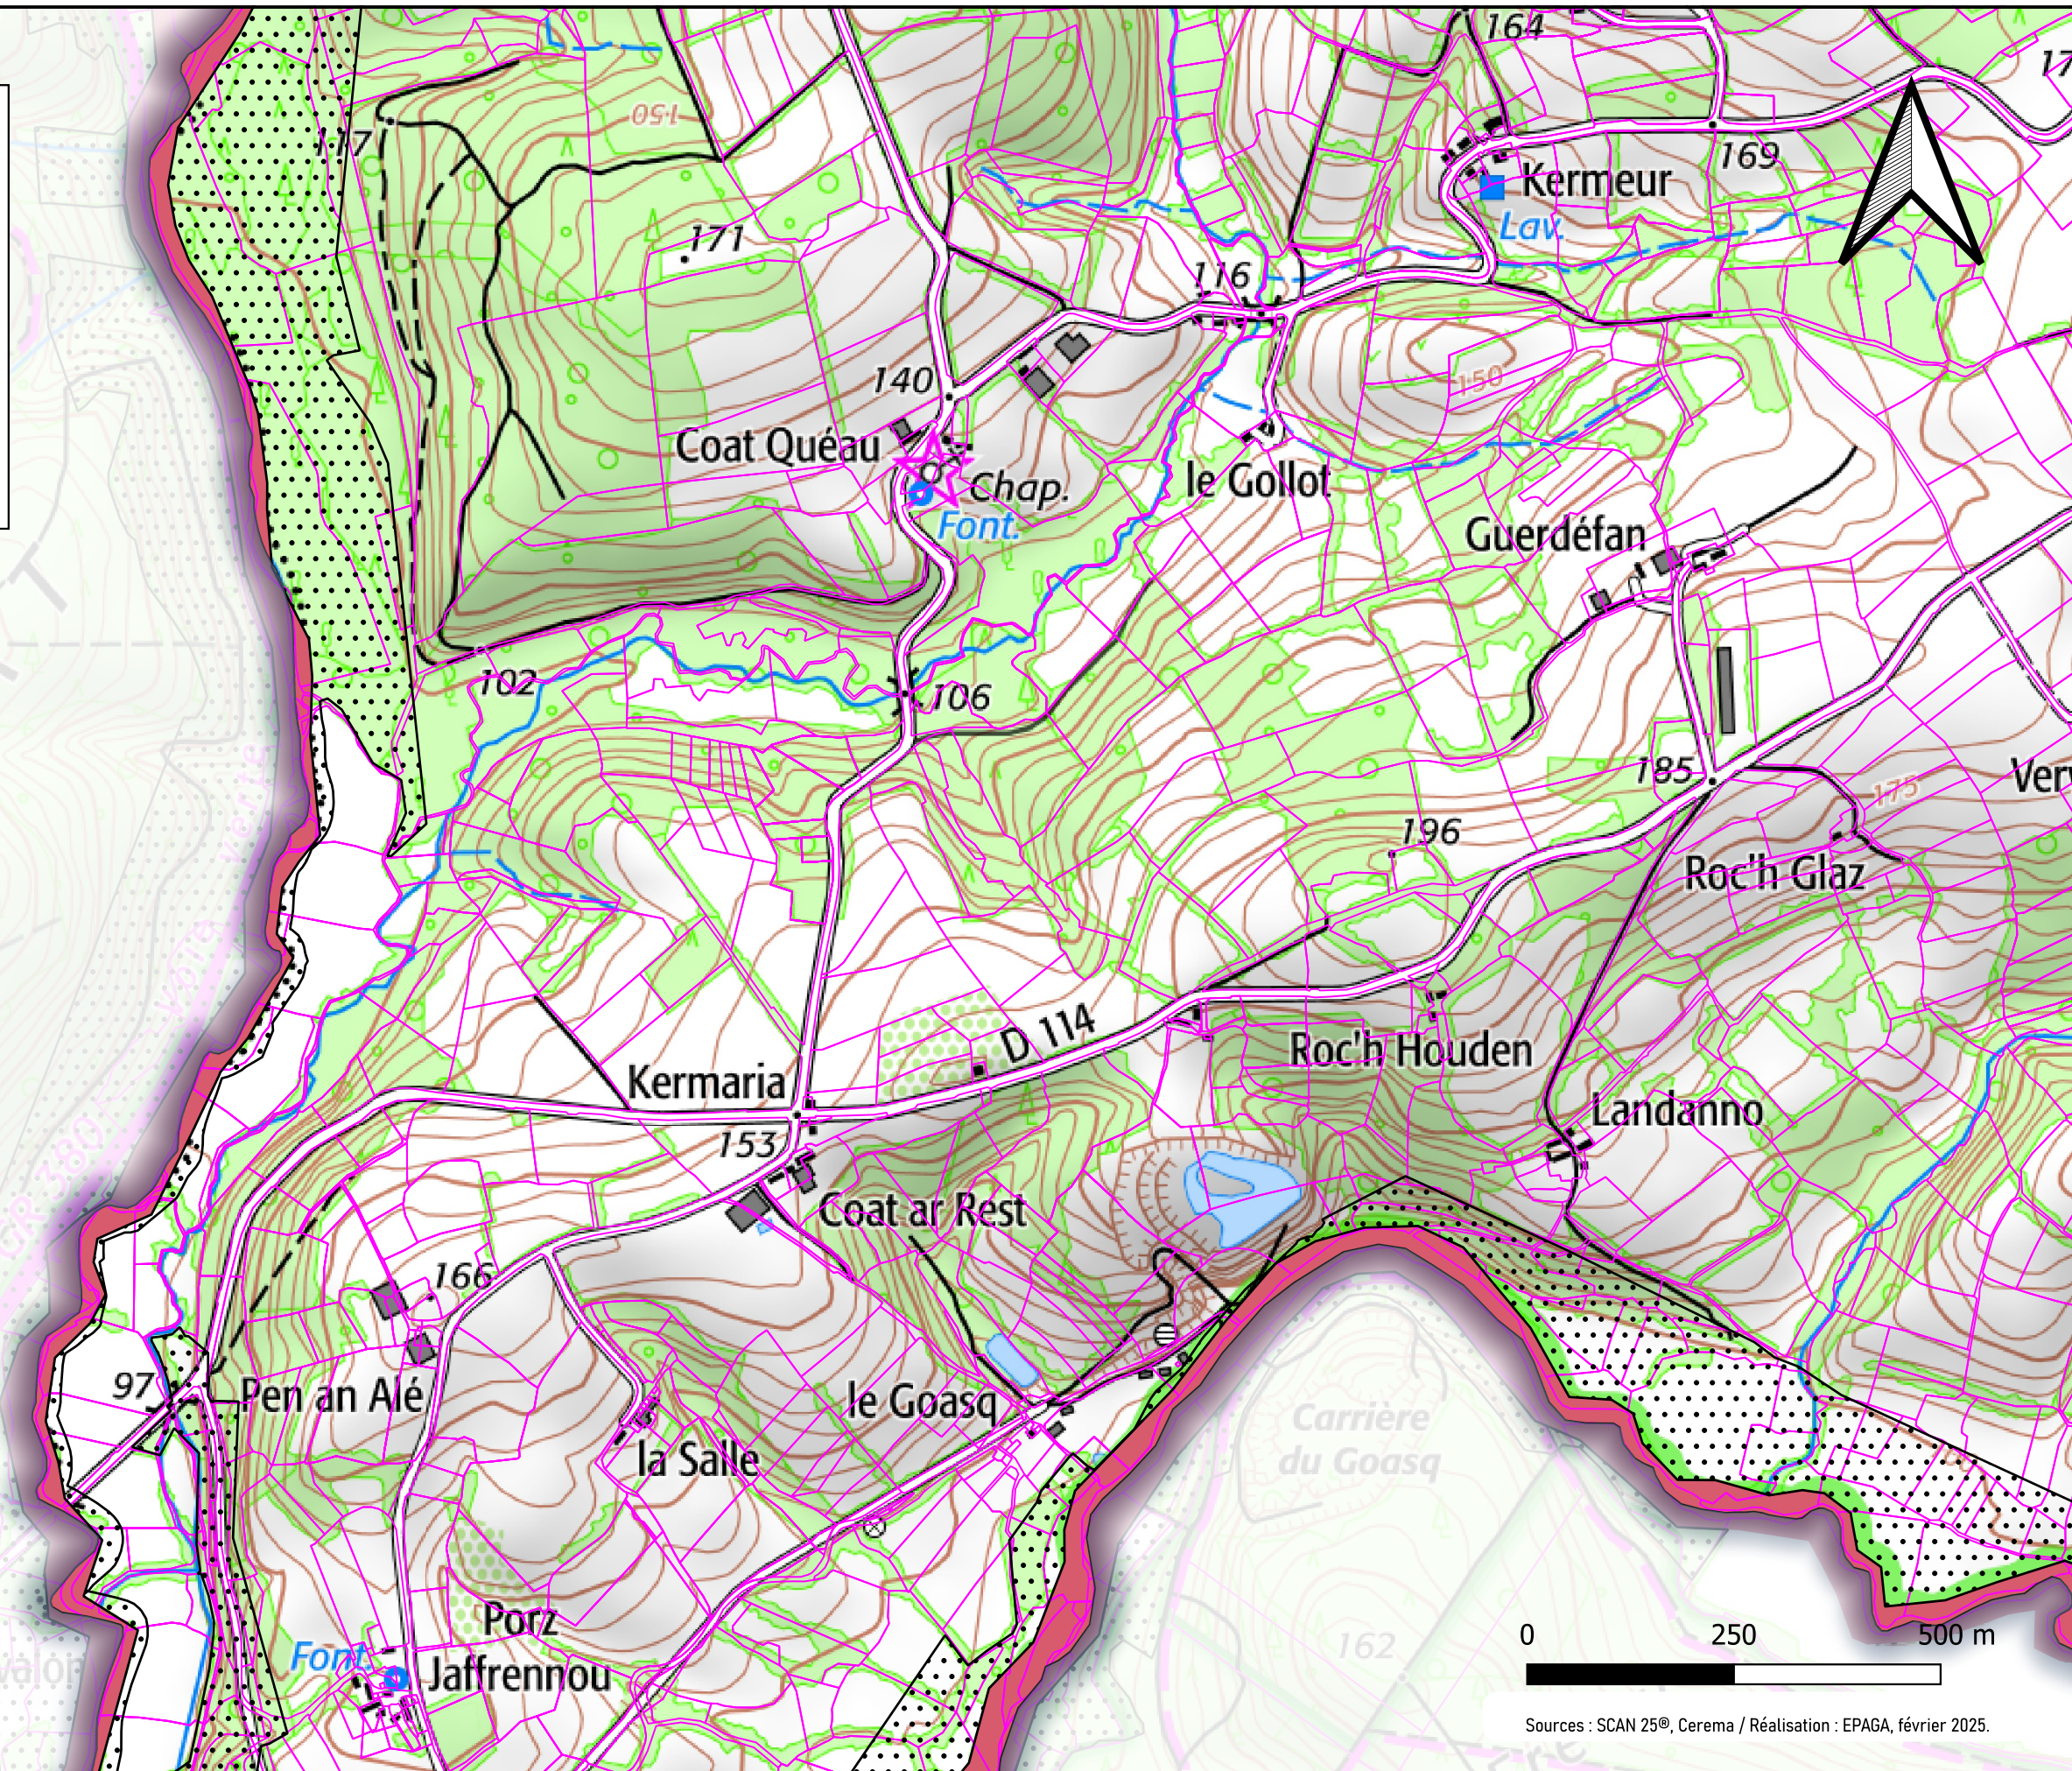

**Légende**

- Sites Natura 2000 (Vallée de l'Aulne et voisins)
- Projet d'évolution du site Natura 2000
- ▭ Parcelles cadastrales

Sources : SCAN 25®, Cerema / Réalisation : EPAGA, février 2025.

**Légende**

- Sites Natura 2000 (Vallée de l'Aulne et voisins)
- Projet d'évolution du site Natura 2000
- Parcelles cadastrales

**Légende**

- Sites Natura 2000 (Vallée de l'Aulne et voisins)
- Projet d'évolution du site Natura 2000
- Parcelles cadastrales

**Légende**

-  Sites Natura 2000 (Vallée de l'Aulne et voisins)
-  Projet d'évolution du site Natura 2000
-  Parcelles cadastrales

**Légende**

-  Sites Natura 2000 (Vallée de l'Aulne et voisins)
-  Projet d'évolution du site Natura 2000
-  Parcelles cadastrales