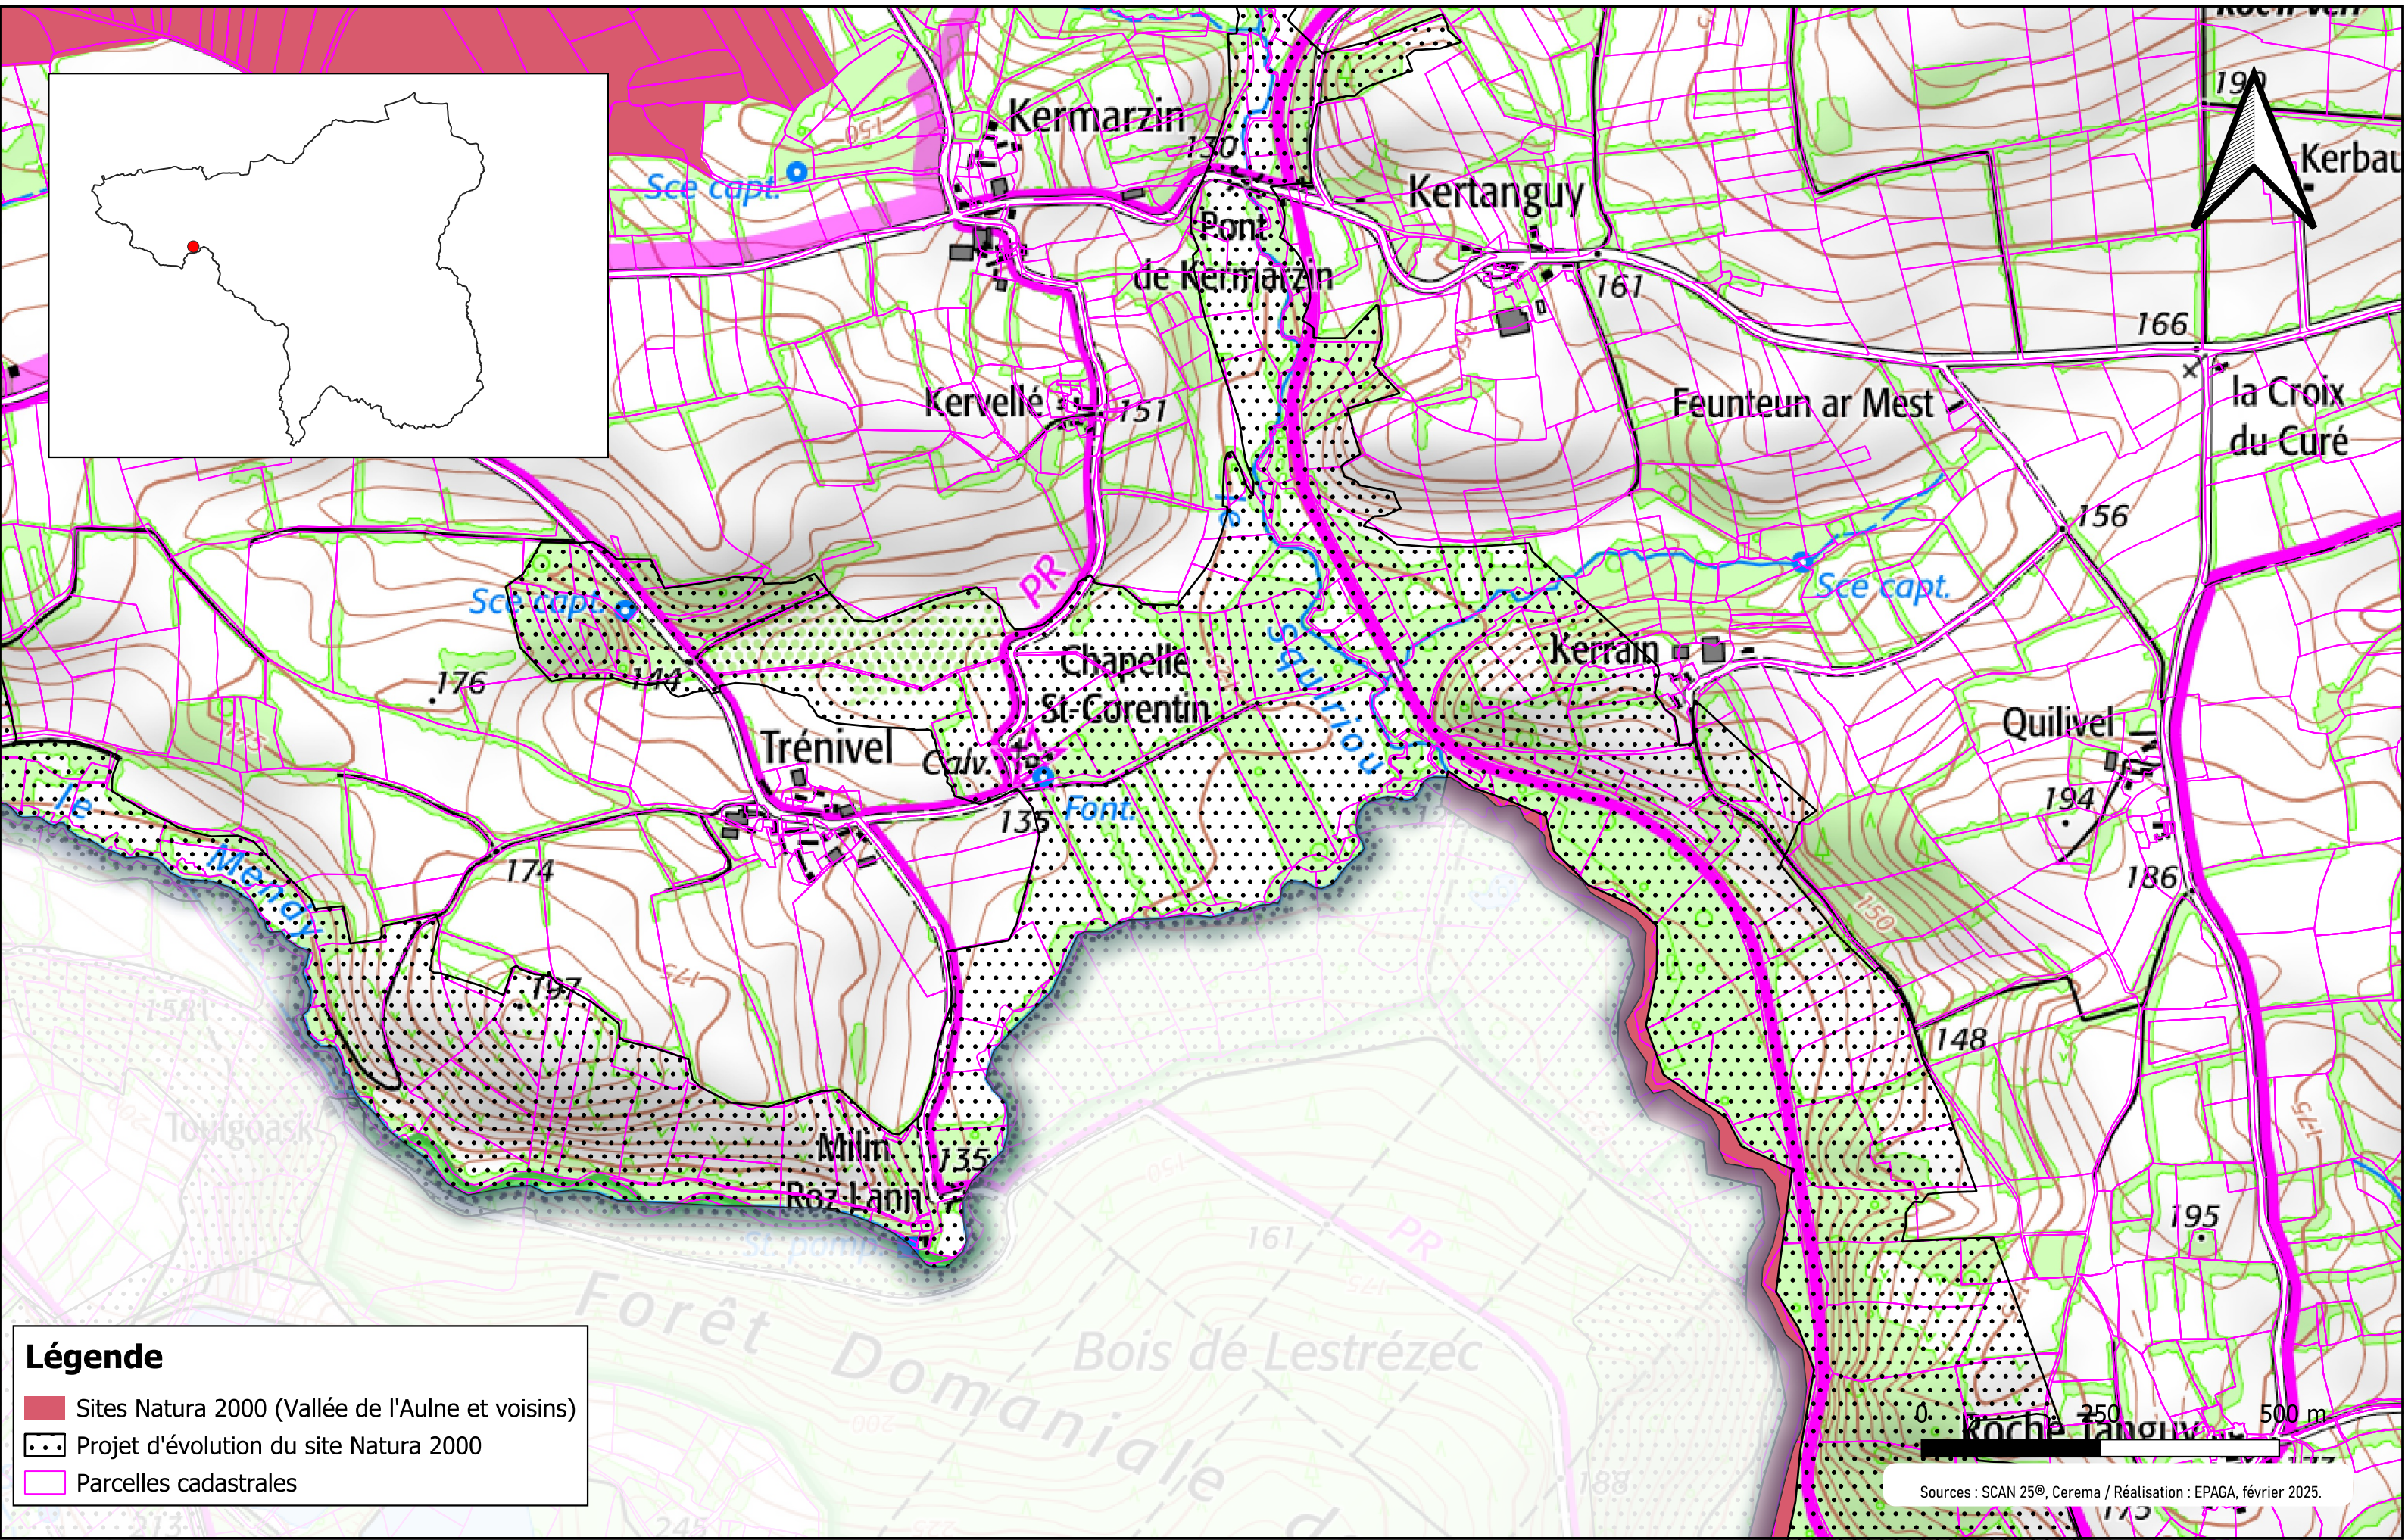

Natura 2000 **est et doit rester** un outil de **concertation**.

Un propriétaire n'est **pas obligé** d'adhérer à Natura 2000.

Une note recto/verso a été produite dans le but de donner les principaux **chiffres à l'échelle de la commune** et pour donner des éléments de réponse aux **principales questions pouvant être posées**.

**Légende**

- Sites Natura 2000 (Vallée de l'Aulne et voisins)
- Projet d'évolution du site Natura 2000
- ▭ Parcelles cadastrales

Sources : SCAN 25®, Cerema / Réalisation : EPAGA, février 2025.

**Légende**

- Sites Natura 2000 (Vallée de l'Aulne et voisins)
- Projet d'évolution du site Natura 2000
- Parcelles cadastrales

**Légende**

- Sites Natura 2000 (Vallée de l'Aulne et voisins)
- Projet d'évolution du site Natura 2000
- Parcelles cadastrales