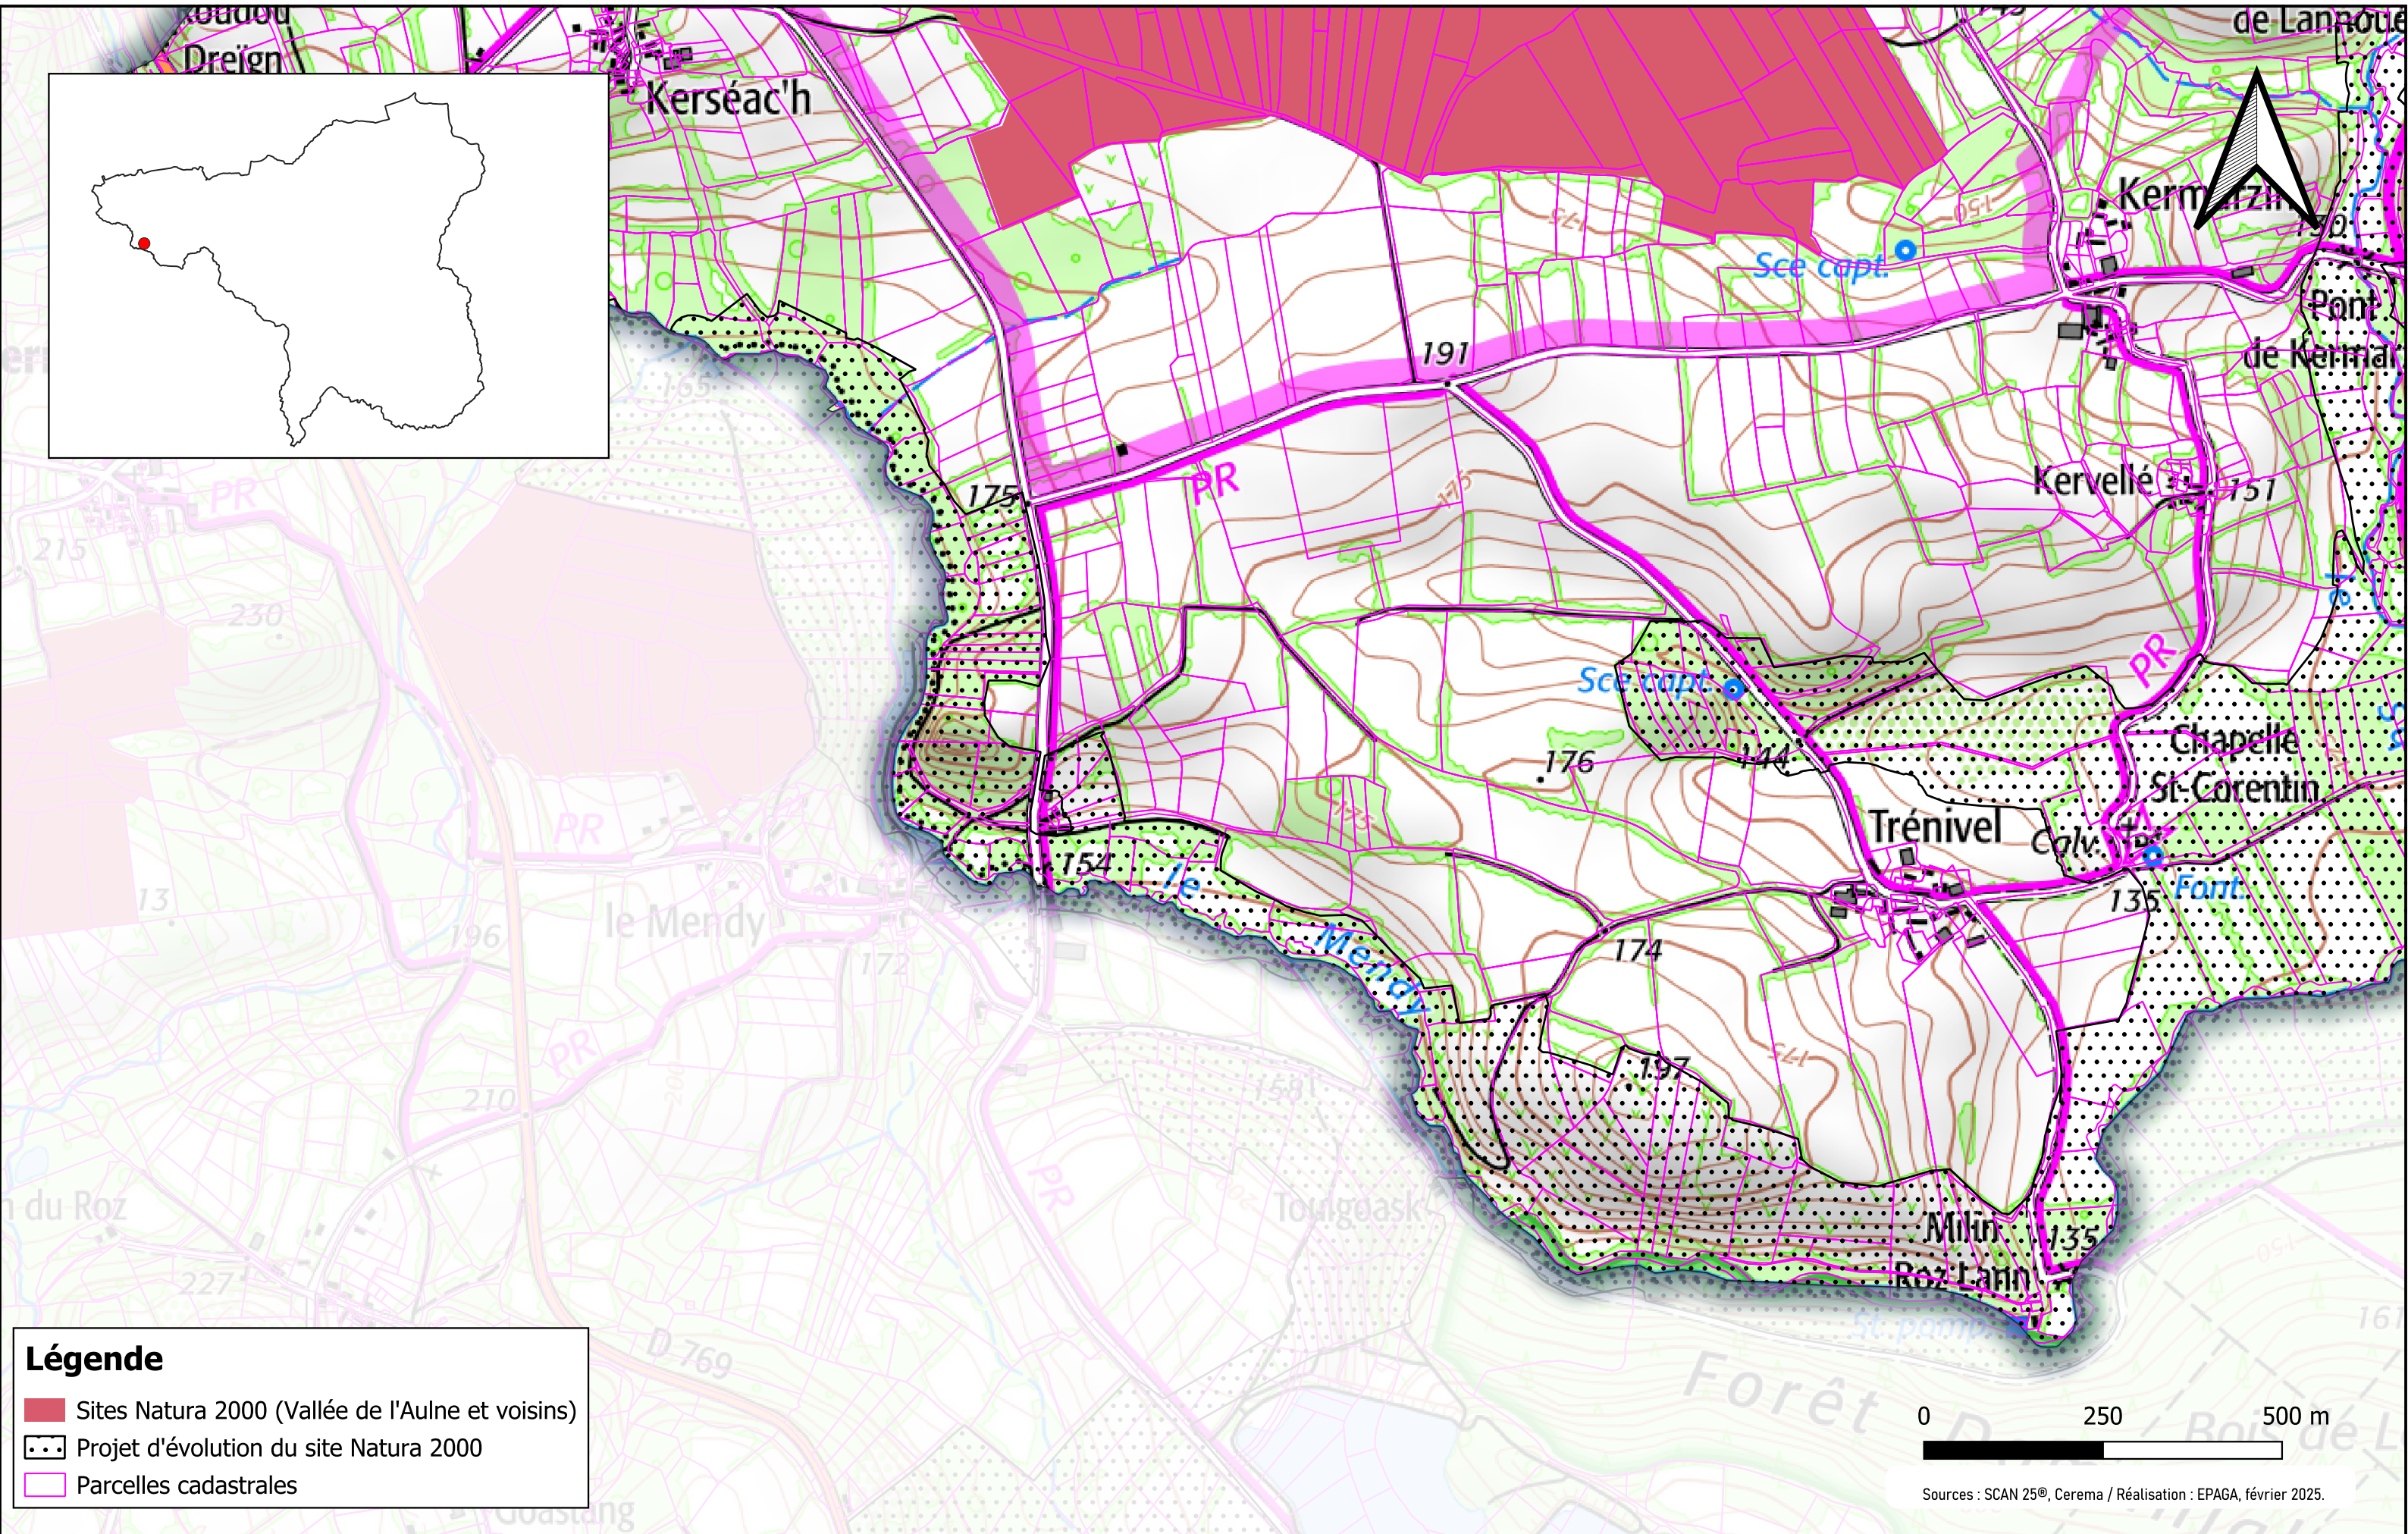

Légende

- Sites Natura 2000 (Vallée de l'Aulne et voisins)
- Projet d'évolution du site Natura 2000
- ▭ Parcelles cadastrales

Sources : SCAN 25®, Cerema / Réalisation : EPAGA, février 2025.