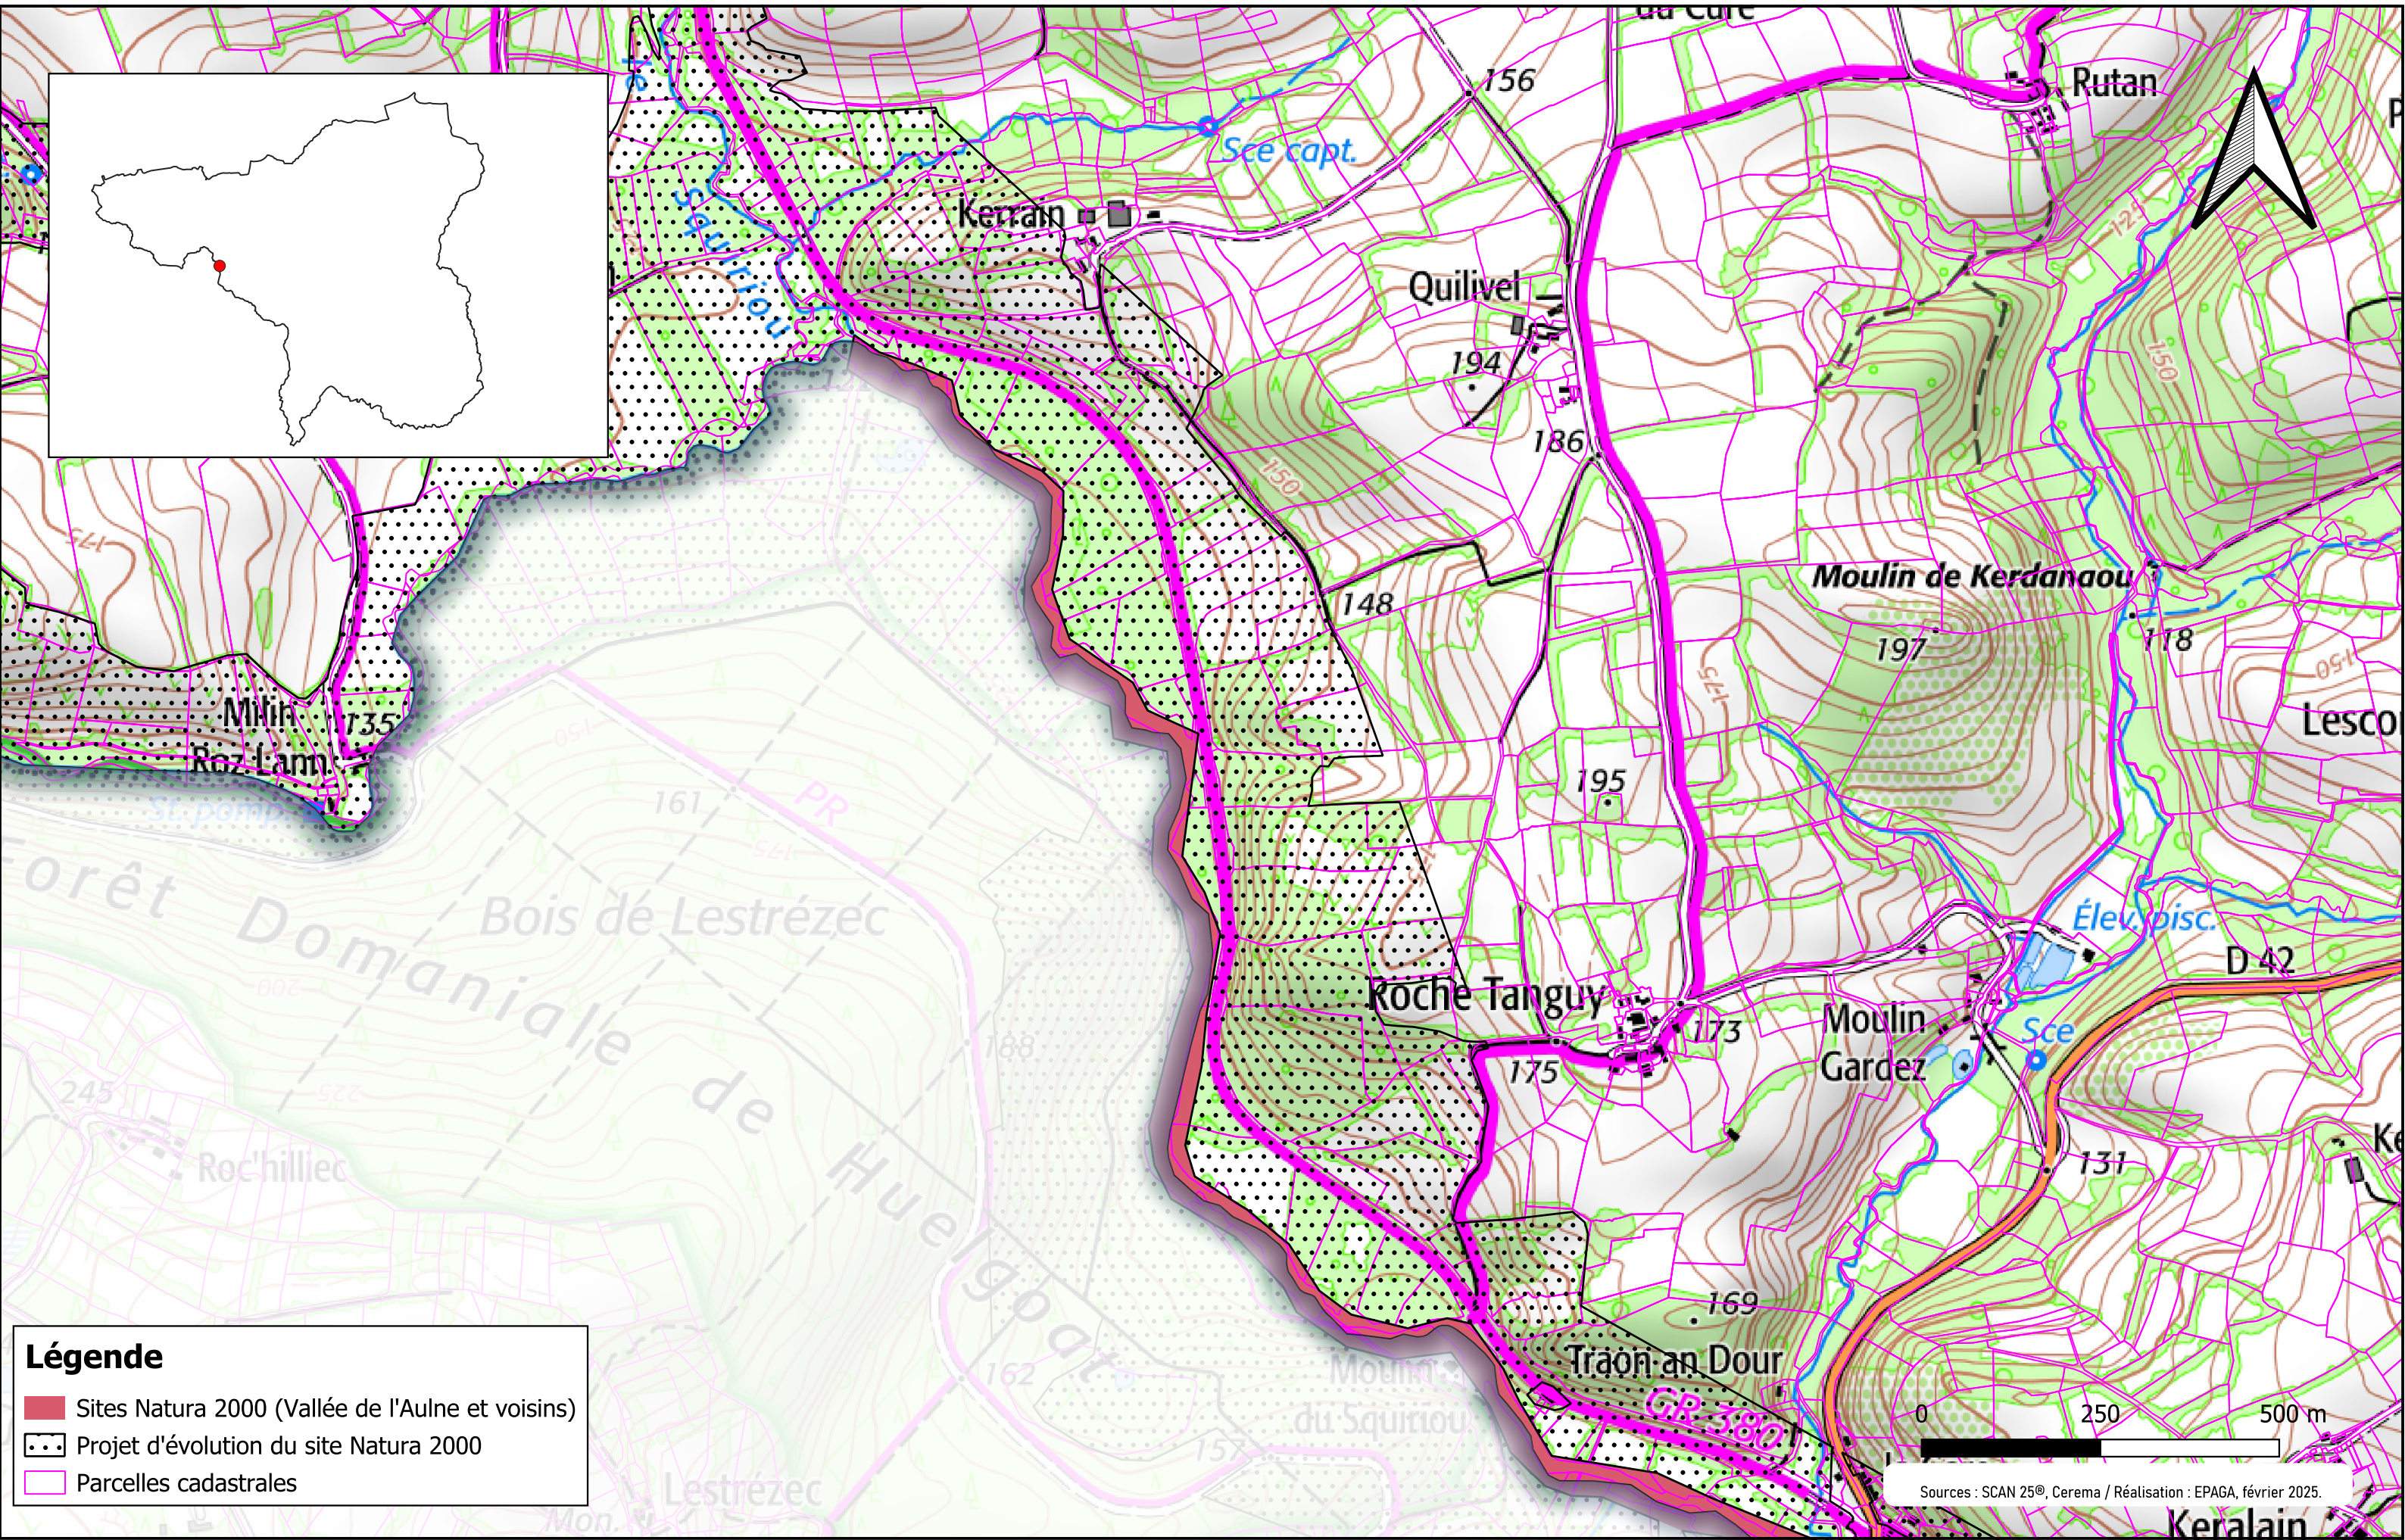

**Légende**

- Sites Natura 2000 (Vallée de l'Aulne et voisins)
- Projet d'évolution du site Natura 2000
- ▭ Parcelles cadastrales

Sources : SCAN 25®, Cerema / Réalisation : EPAGA, février 2025.

**Légende**

- Sites Natura 2000 (Vallée de l'Aulne et voisins)
- Projet d'évolution du site Natura 2000
- Parcelles cadastrales

**Légende**

- Sites Natura 2000 (Vallée de l'Aulne et voisins)
- Projet d'évolution du site Natura 2000
- Parcelles cadastrales