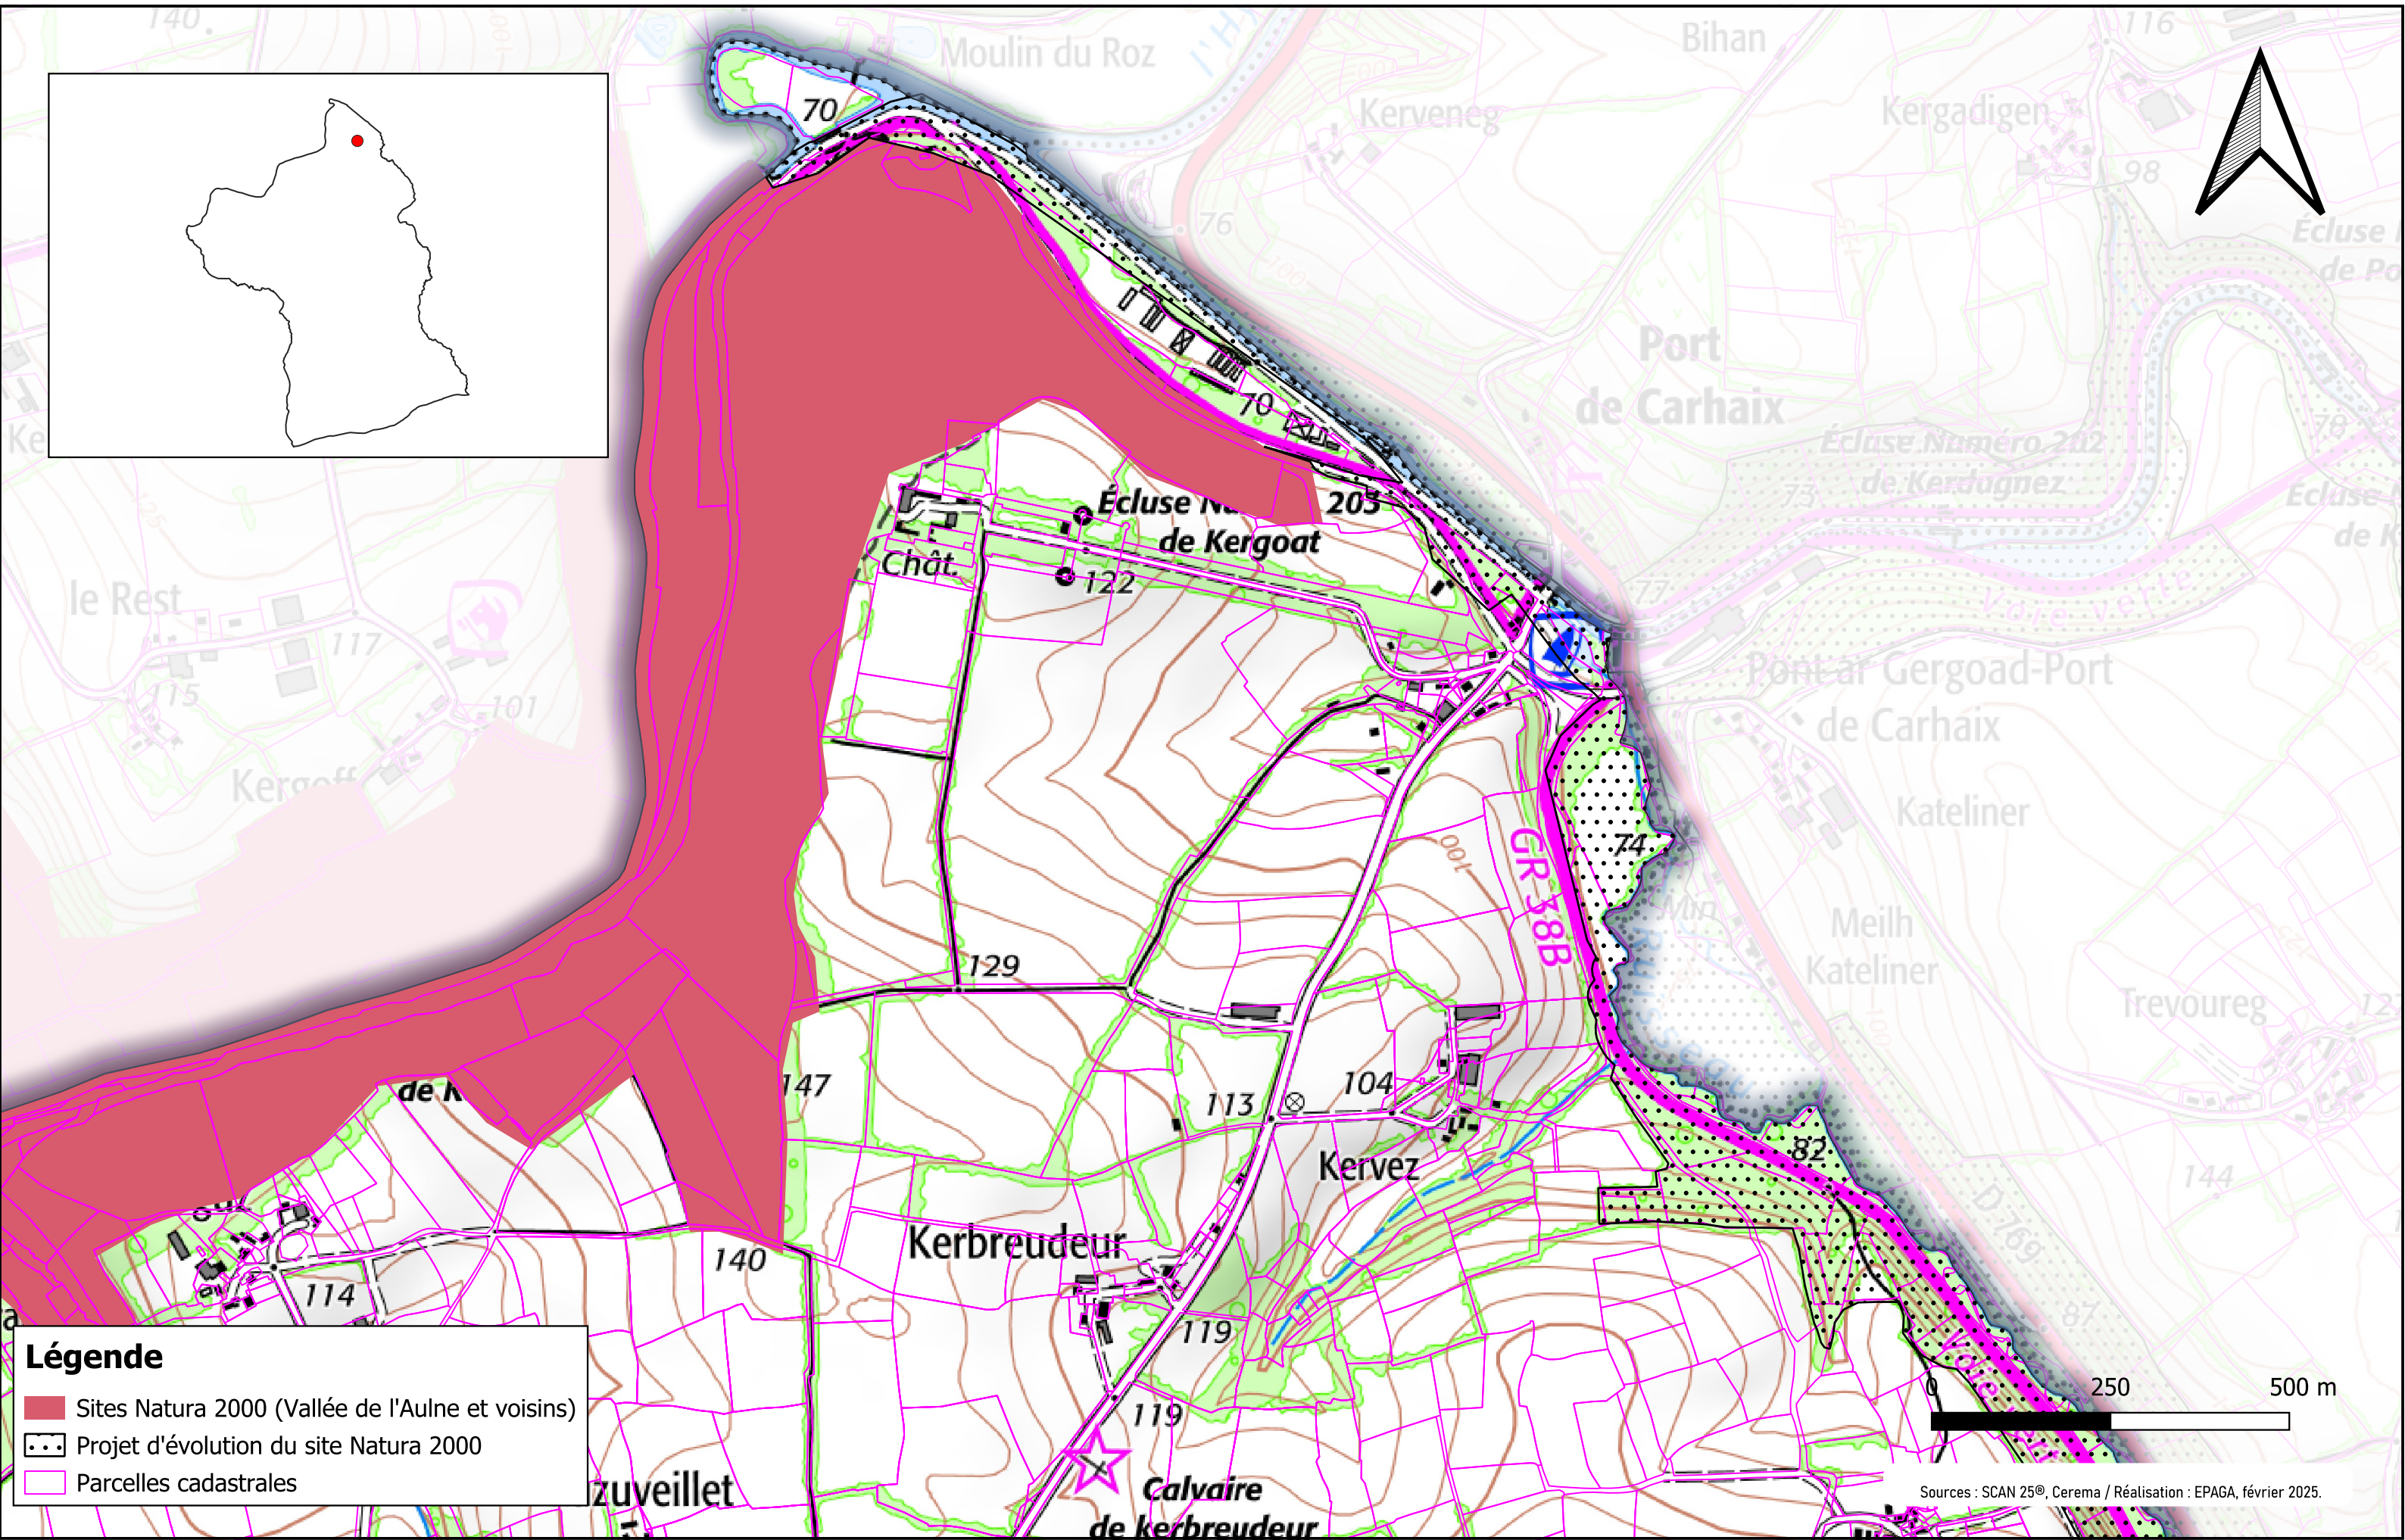

Légende

-  Sites Natura 2000 (Vallée de l'Aulne et voisins)
-  Projet d'évolution du site Natura 2000
-  Parcelles cadastrales

Légende

-  Sites Natura 2000 (Vallée de l'Aulne et voisins)
-  Projet d'évolution du site Natura 2000
-  Parcelles cadastrales