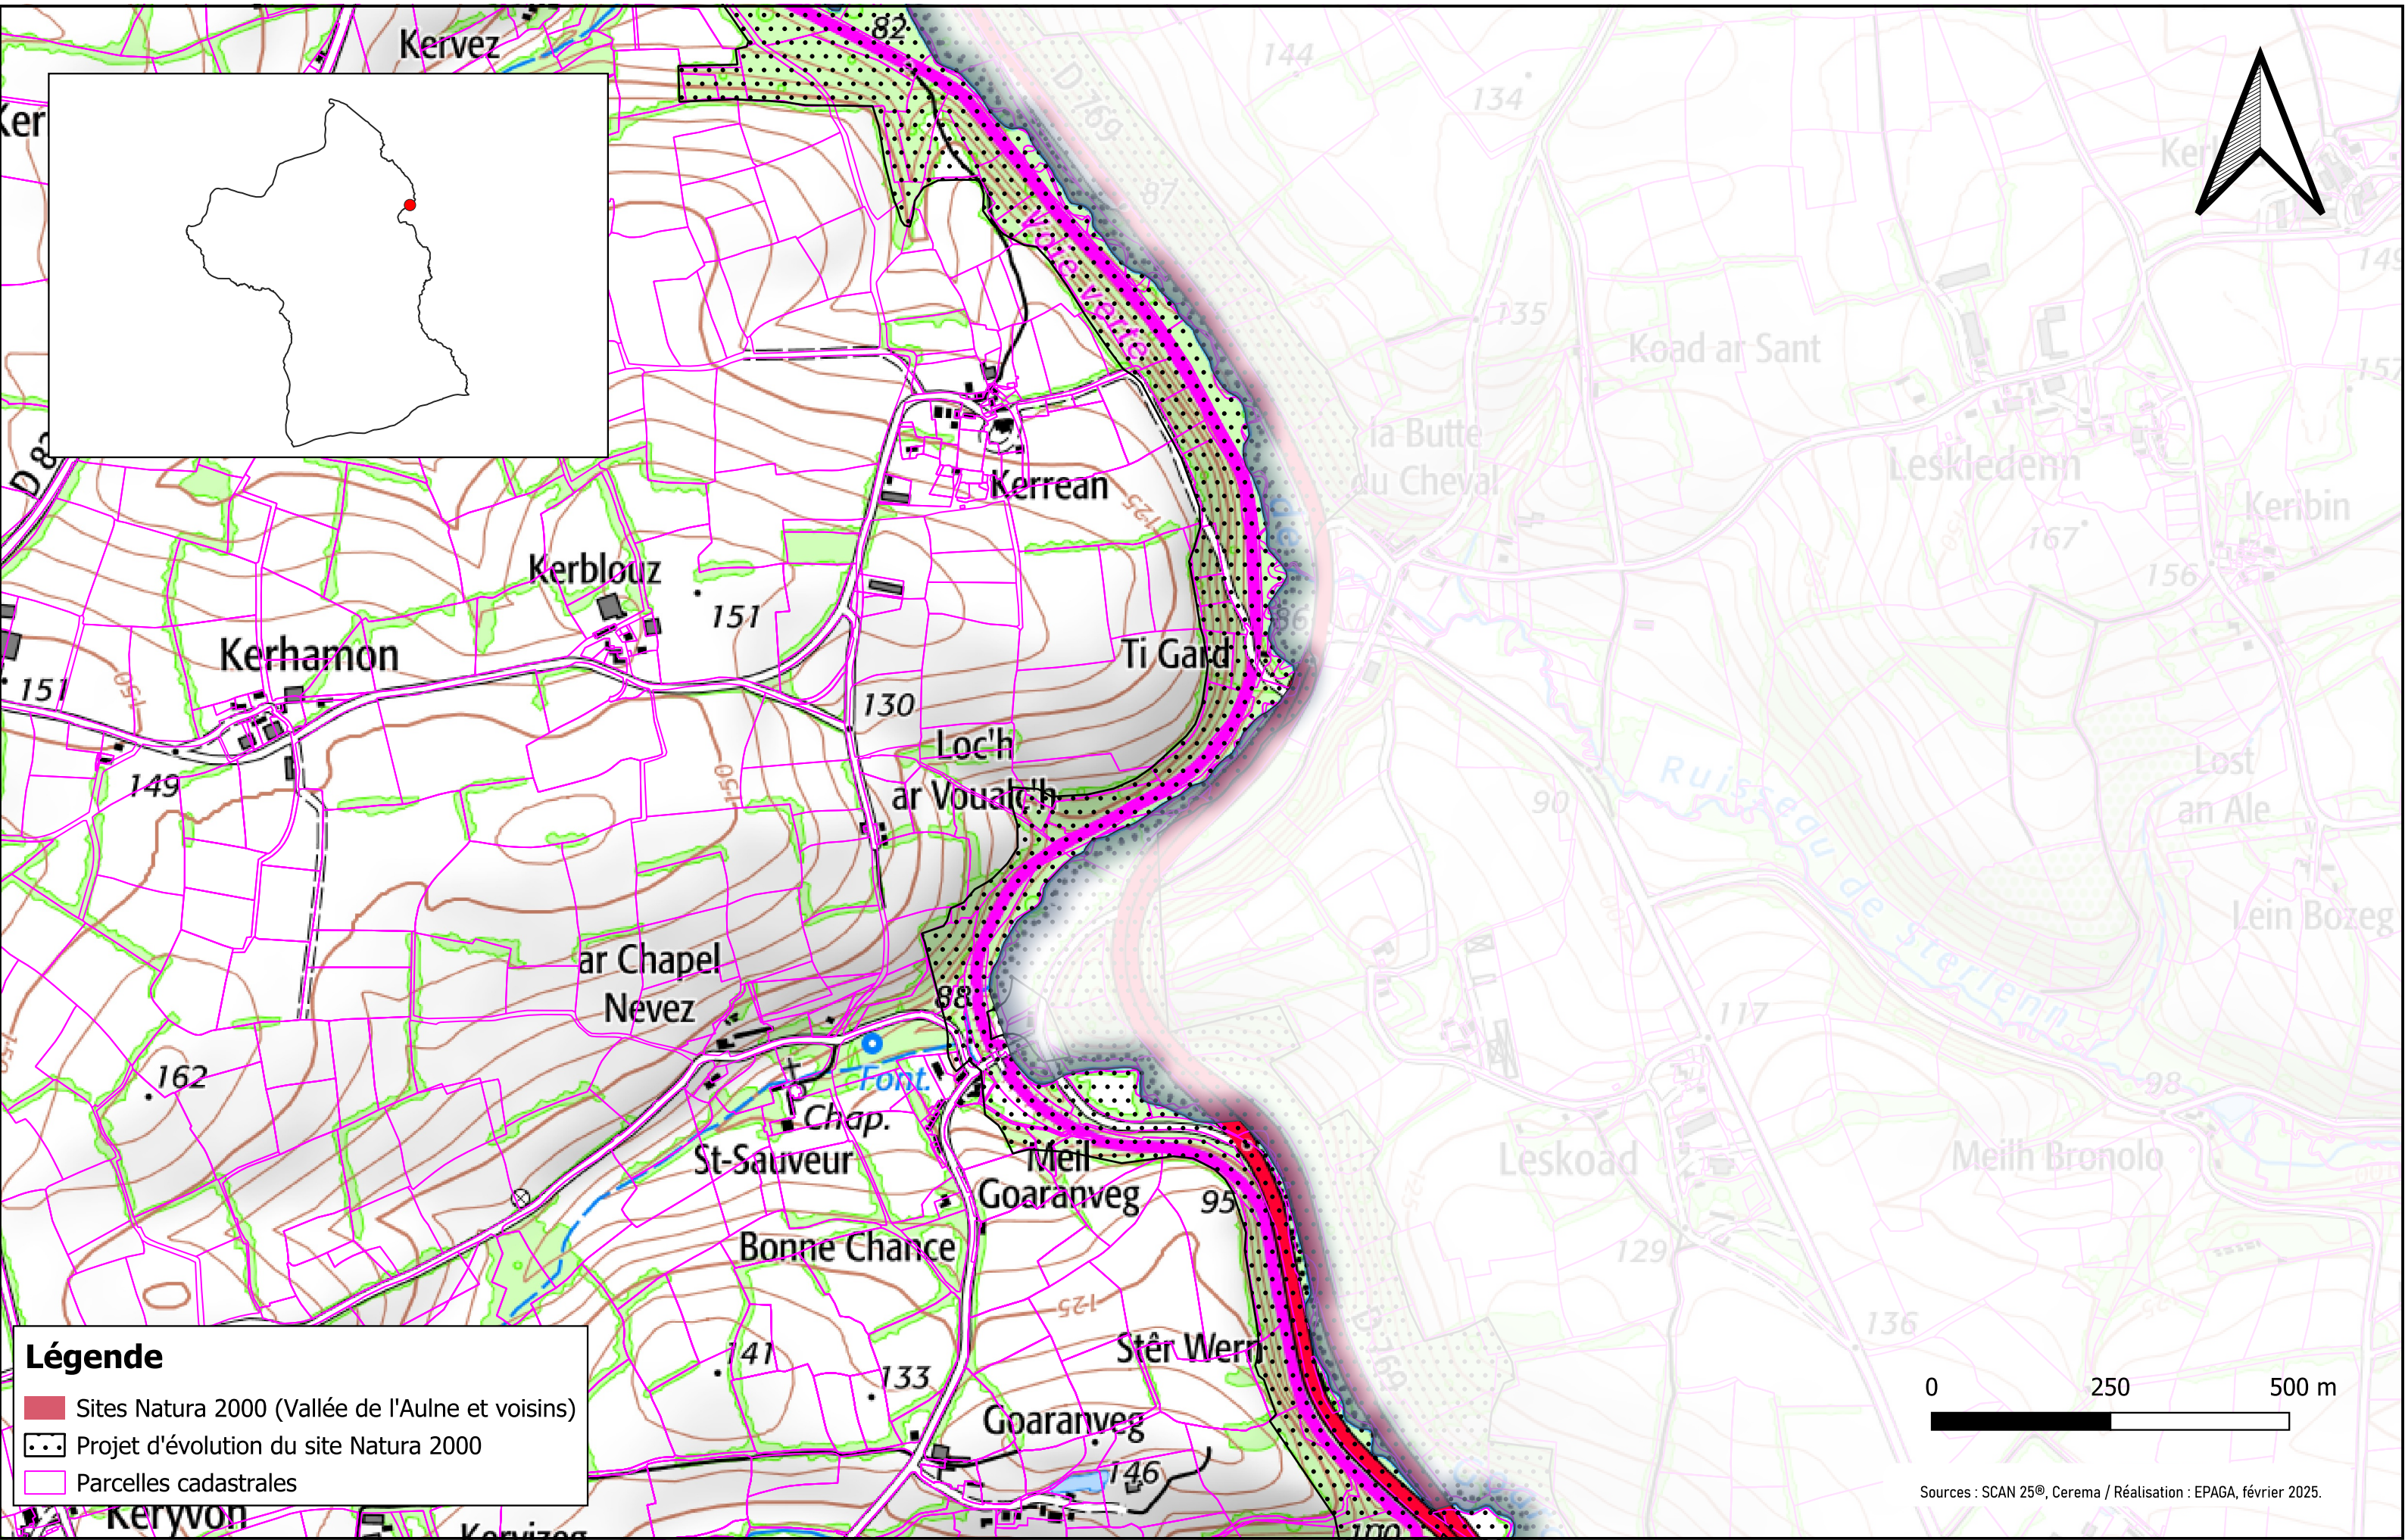

Légende

- Sites Natura 2000 (Vallée de l'Aulne et voisins)
- Projet d'évolution du site Natura 2000
- Parcelles cadastrales