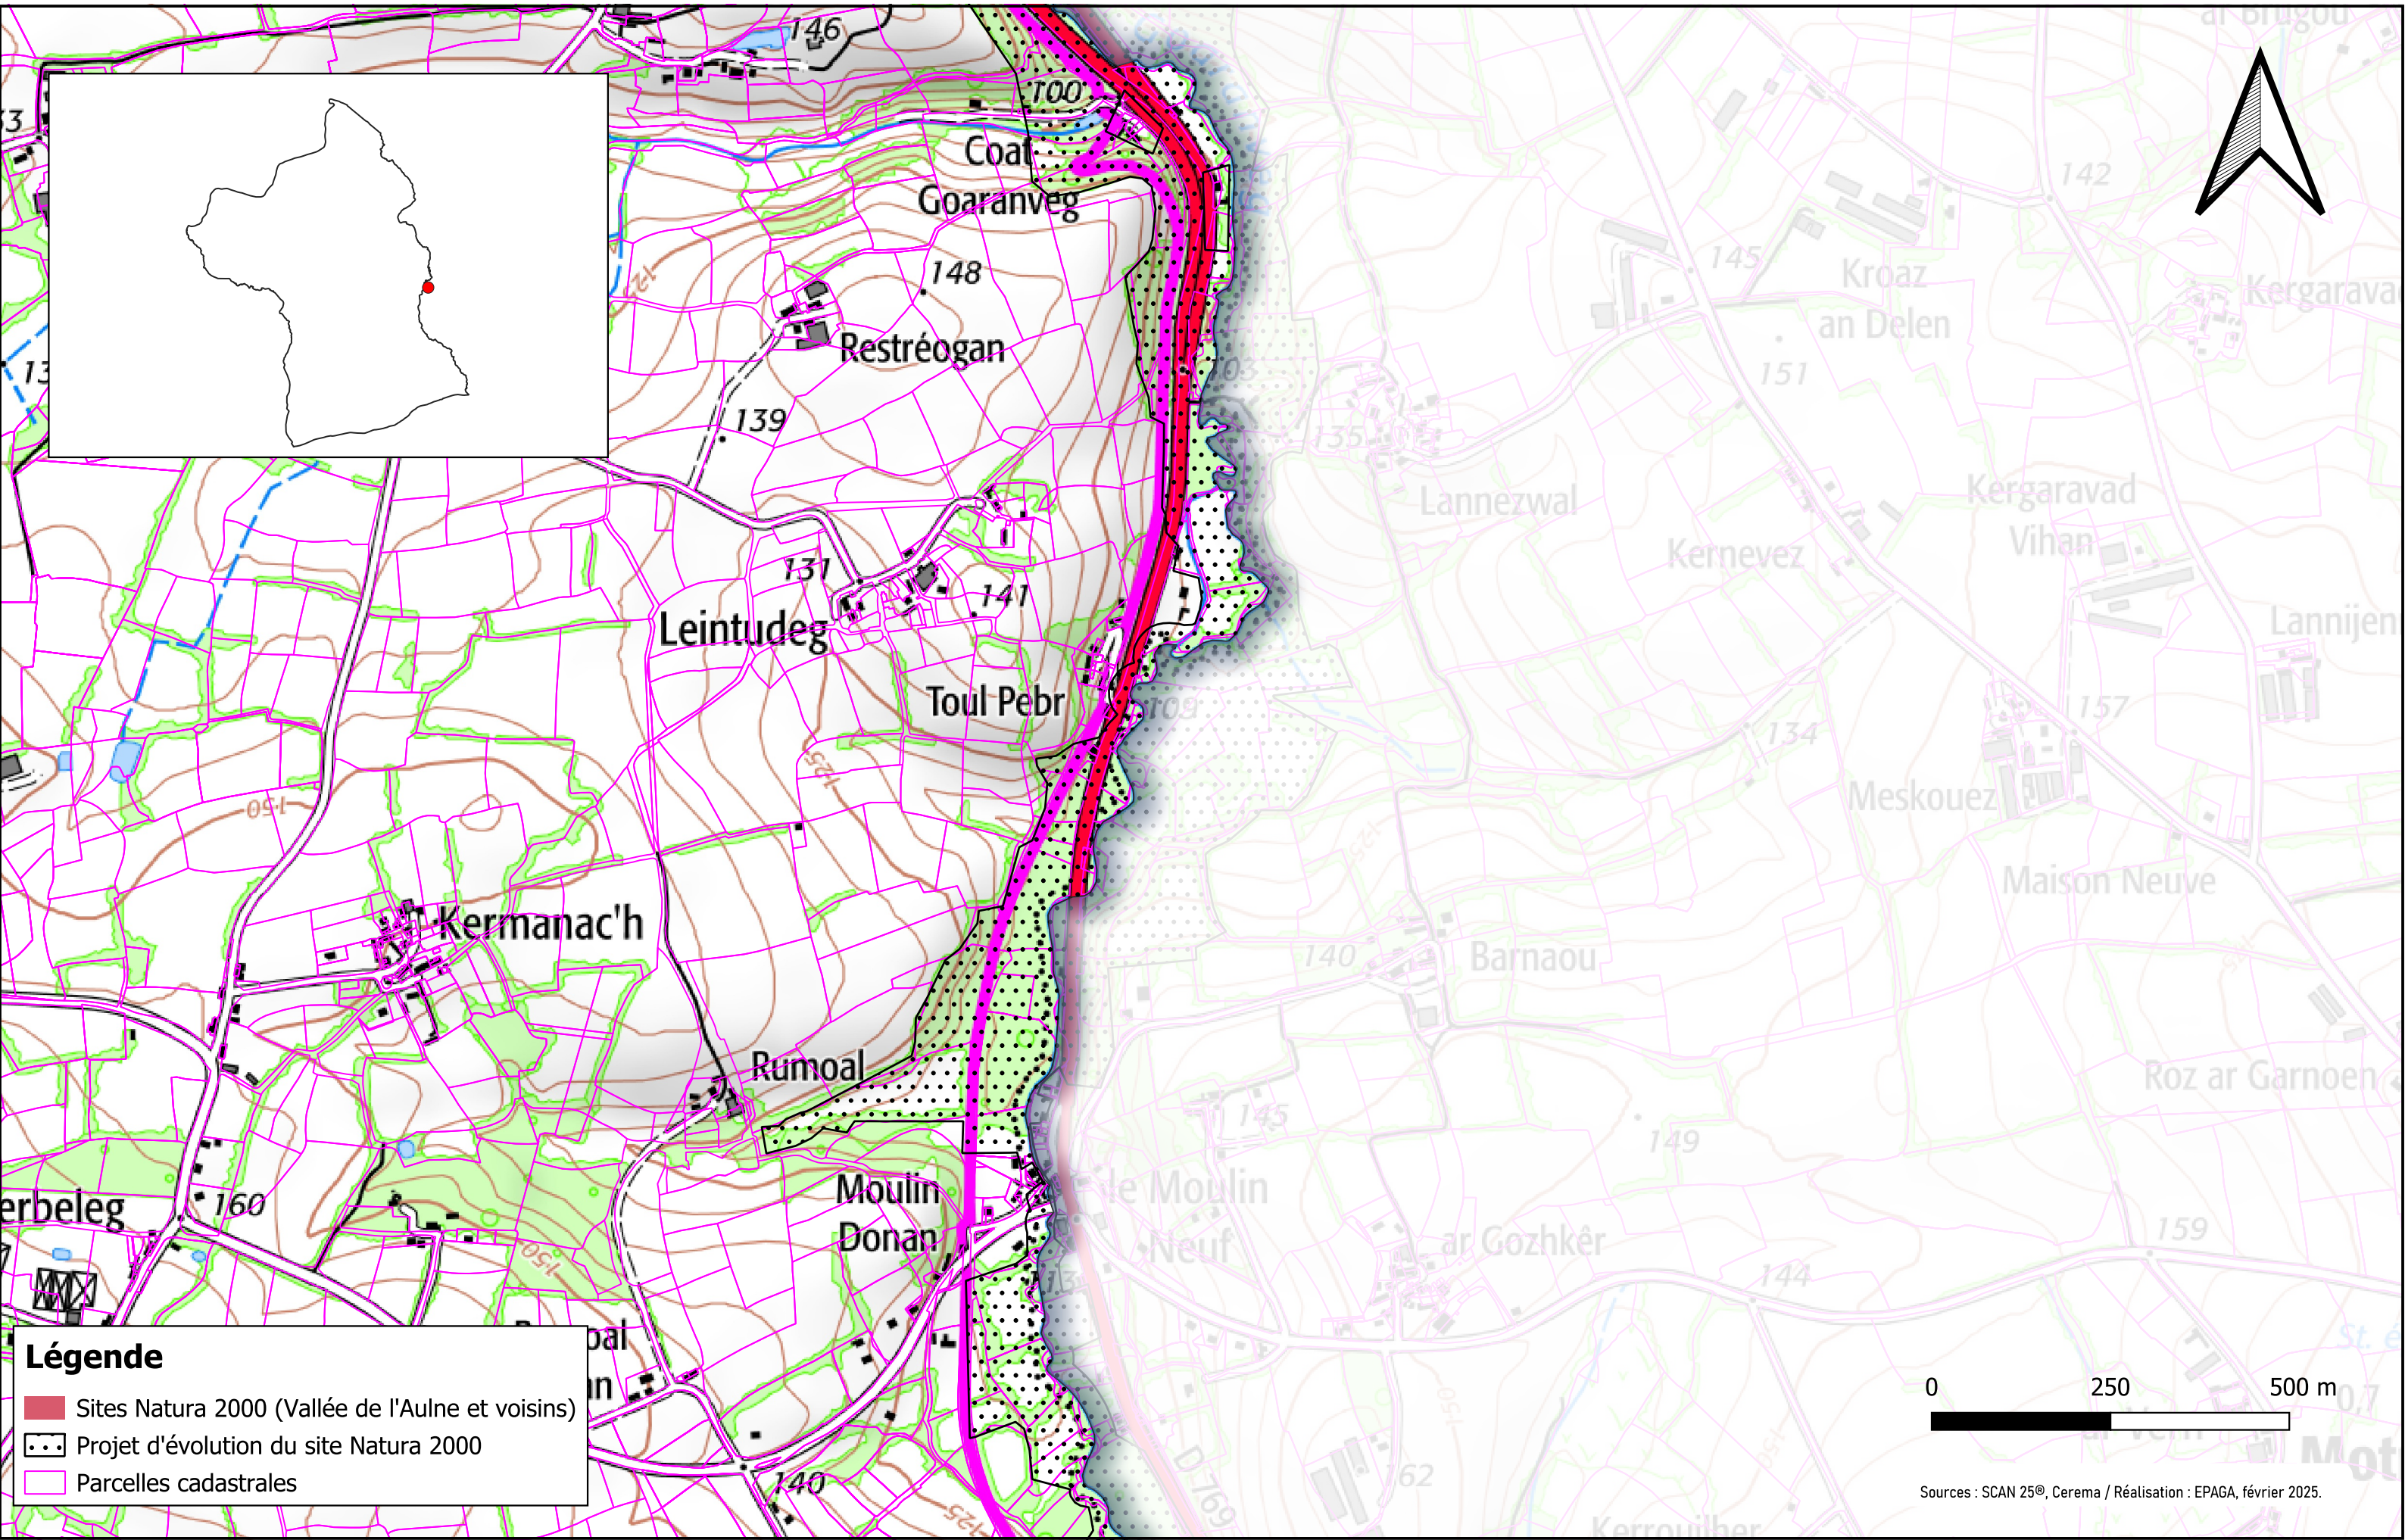

Légende

-  Sites Natura 2000 (Vallée de l'Aulne et voisins)
-  Projet d'évolution du site Natura 2000
-  Parcelles cadastrales

Légende

- Sites Natura 2000 (Vallée de l'Aulne et voisins)
- Projet d'évolution du site Natura 2000
- Parcelles cadastrales