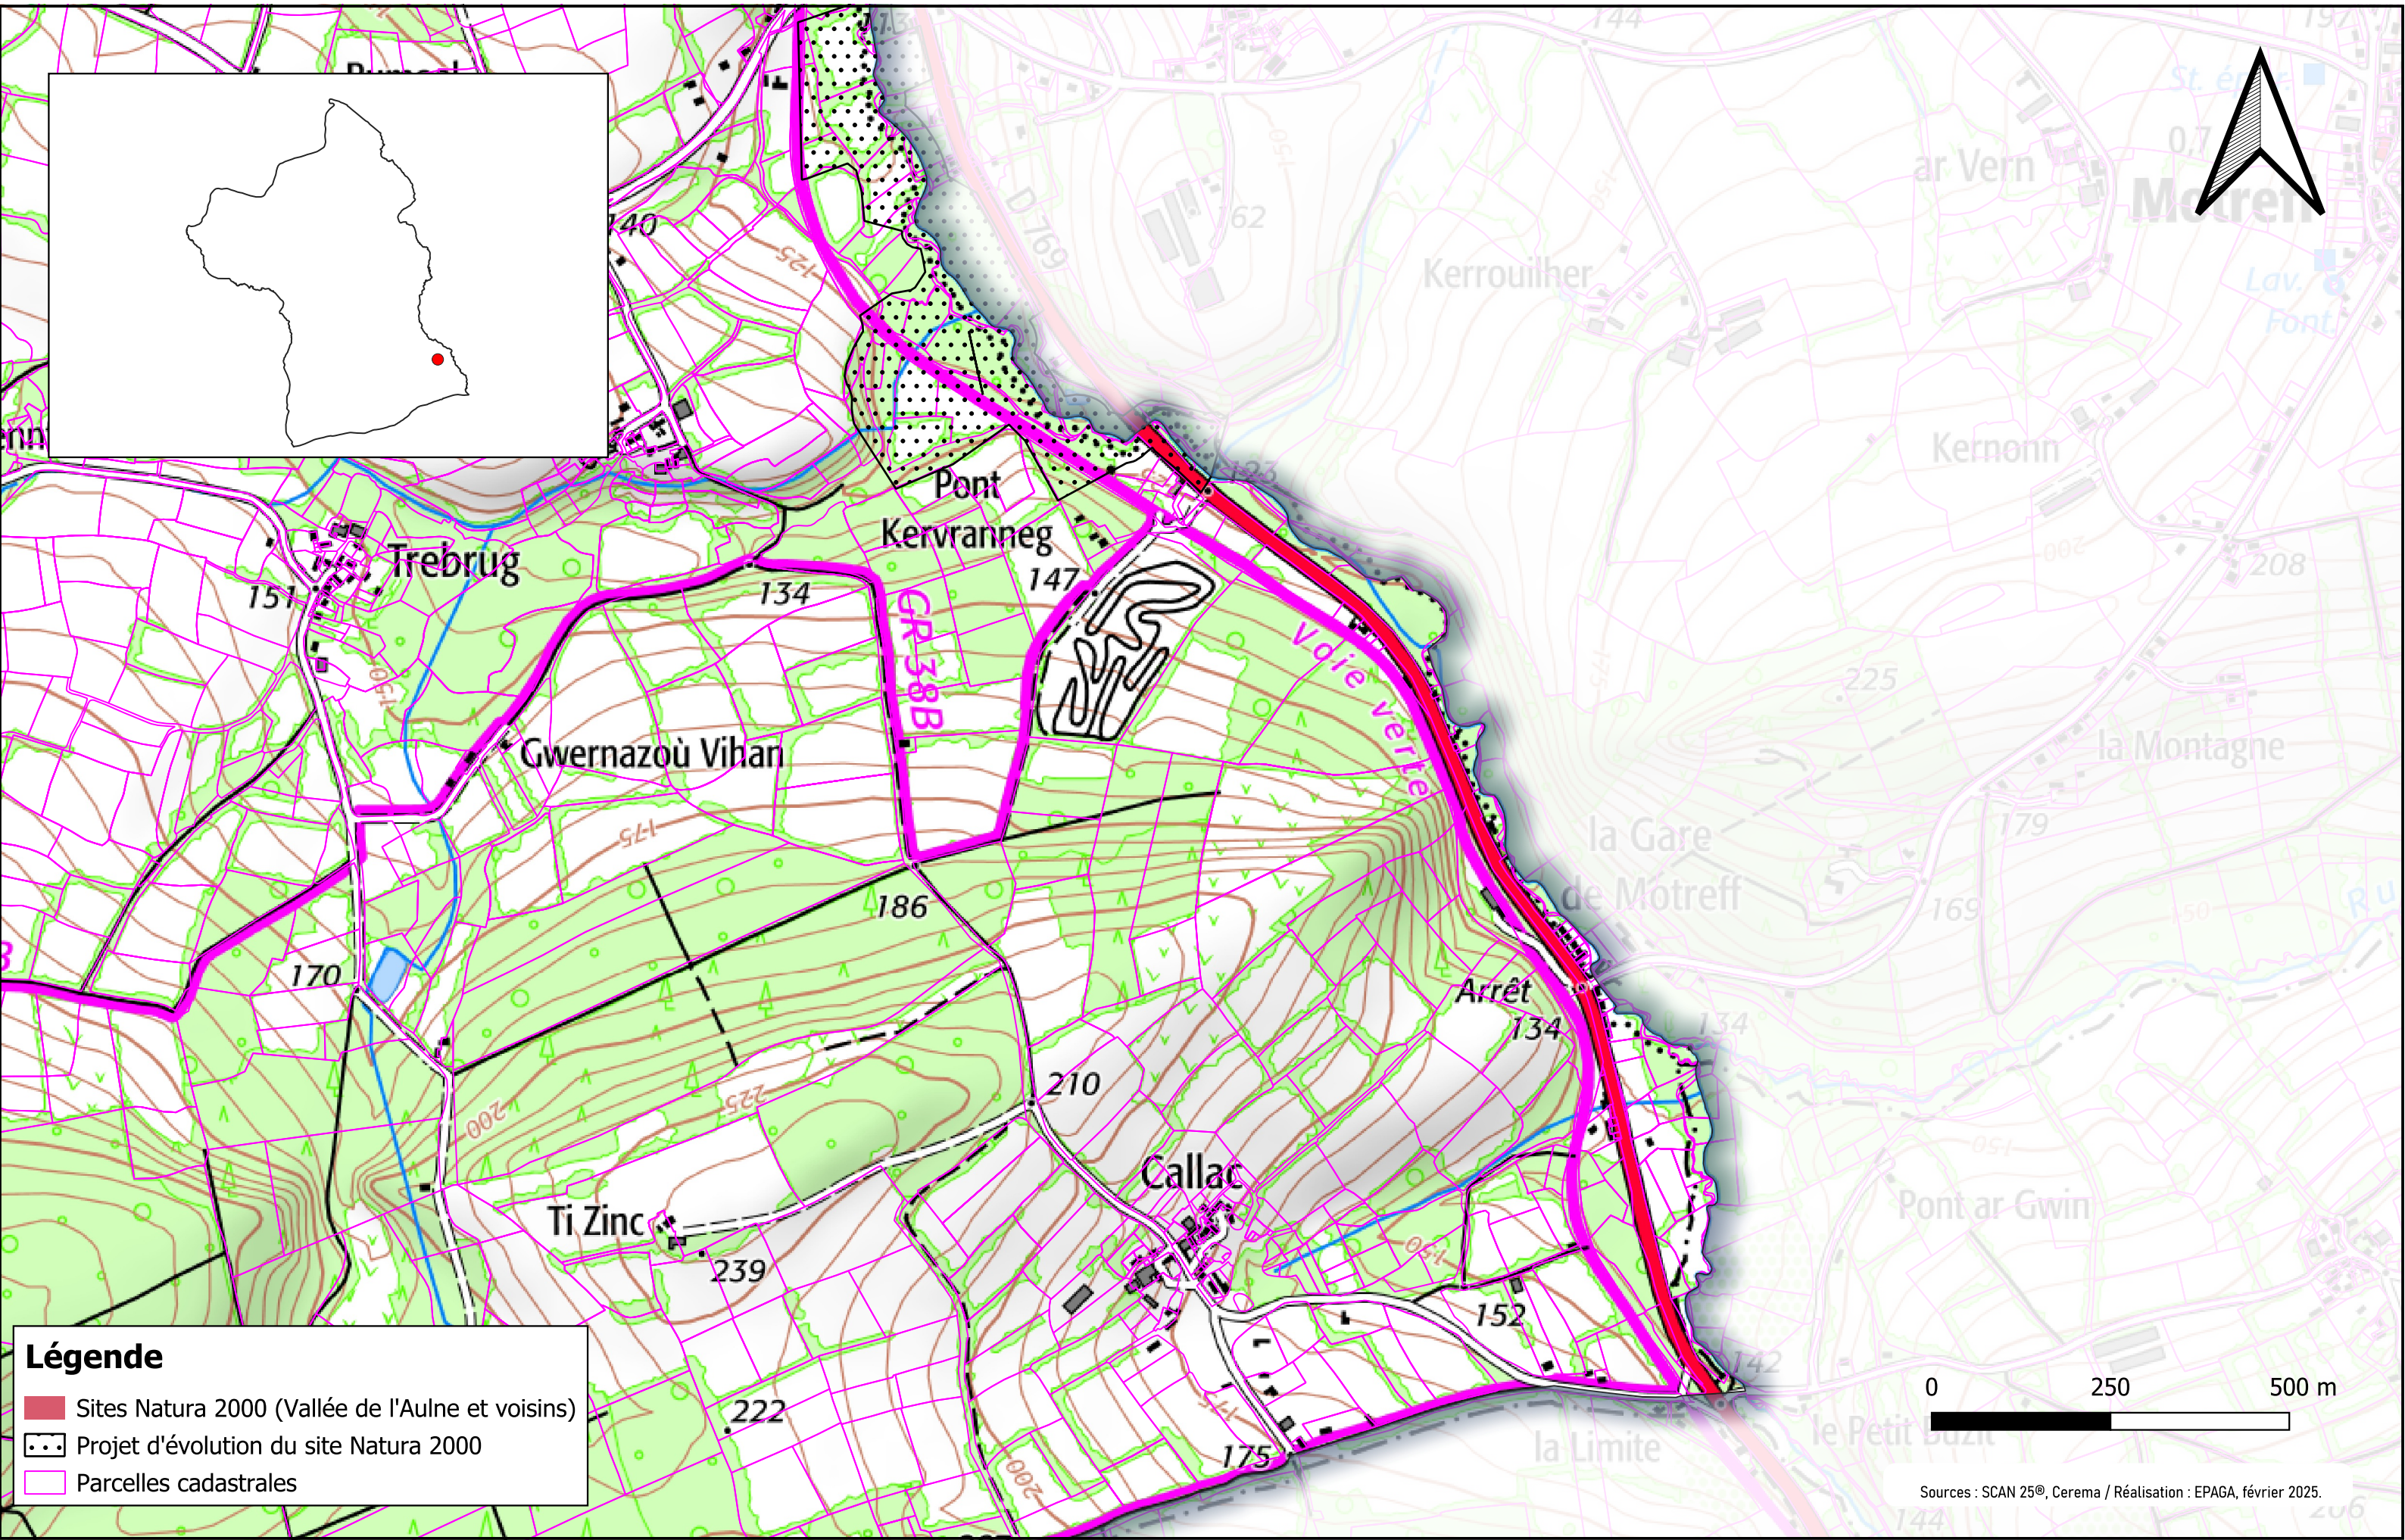

Légende

- Sites Natura 2000 (Vallée de l'Aulne et voisins)
- Projet d'évolution du site Natura 2000
- Parcelles cadastrales