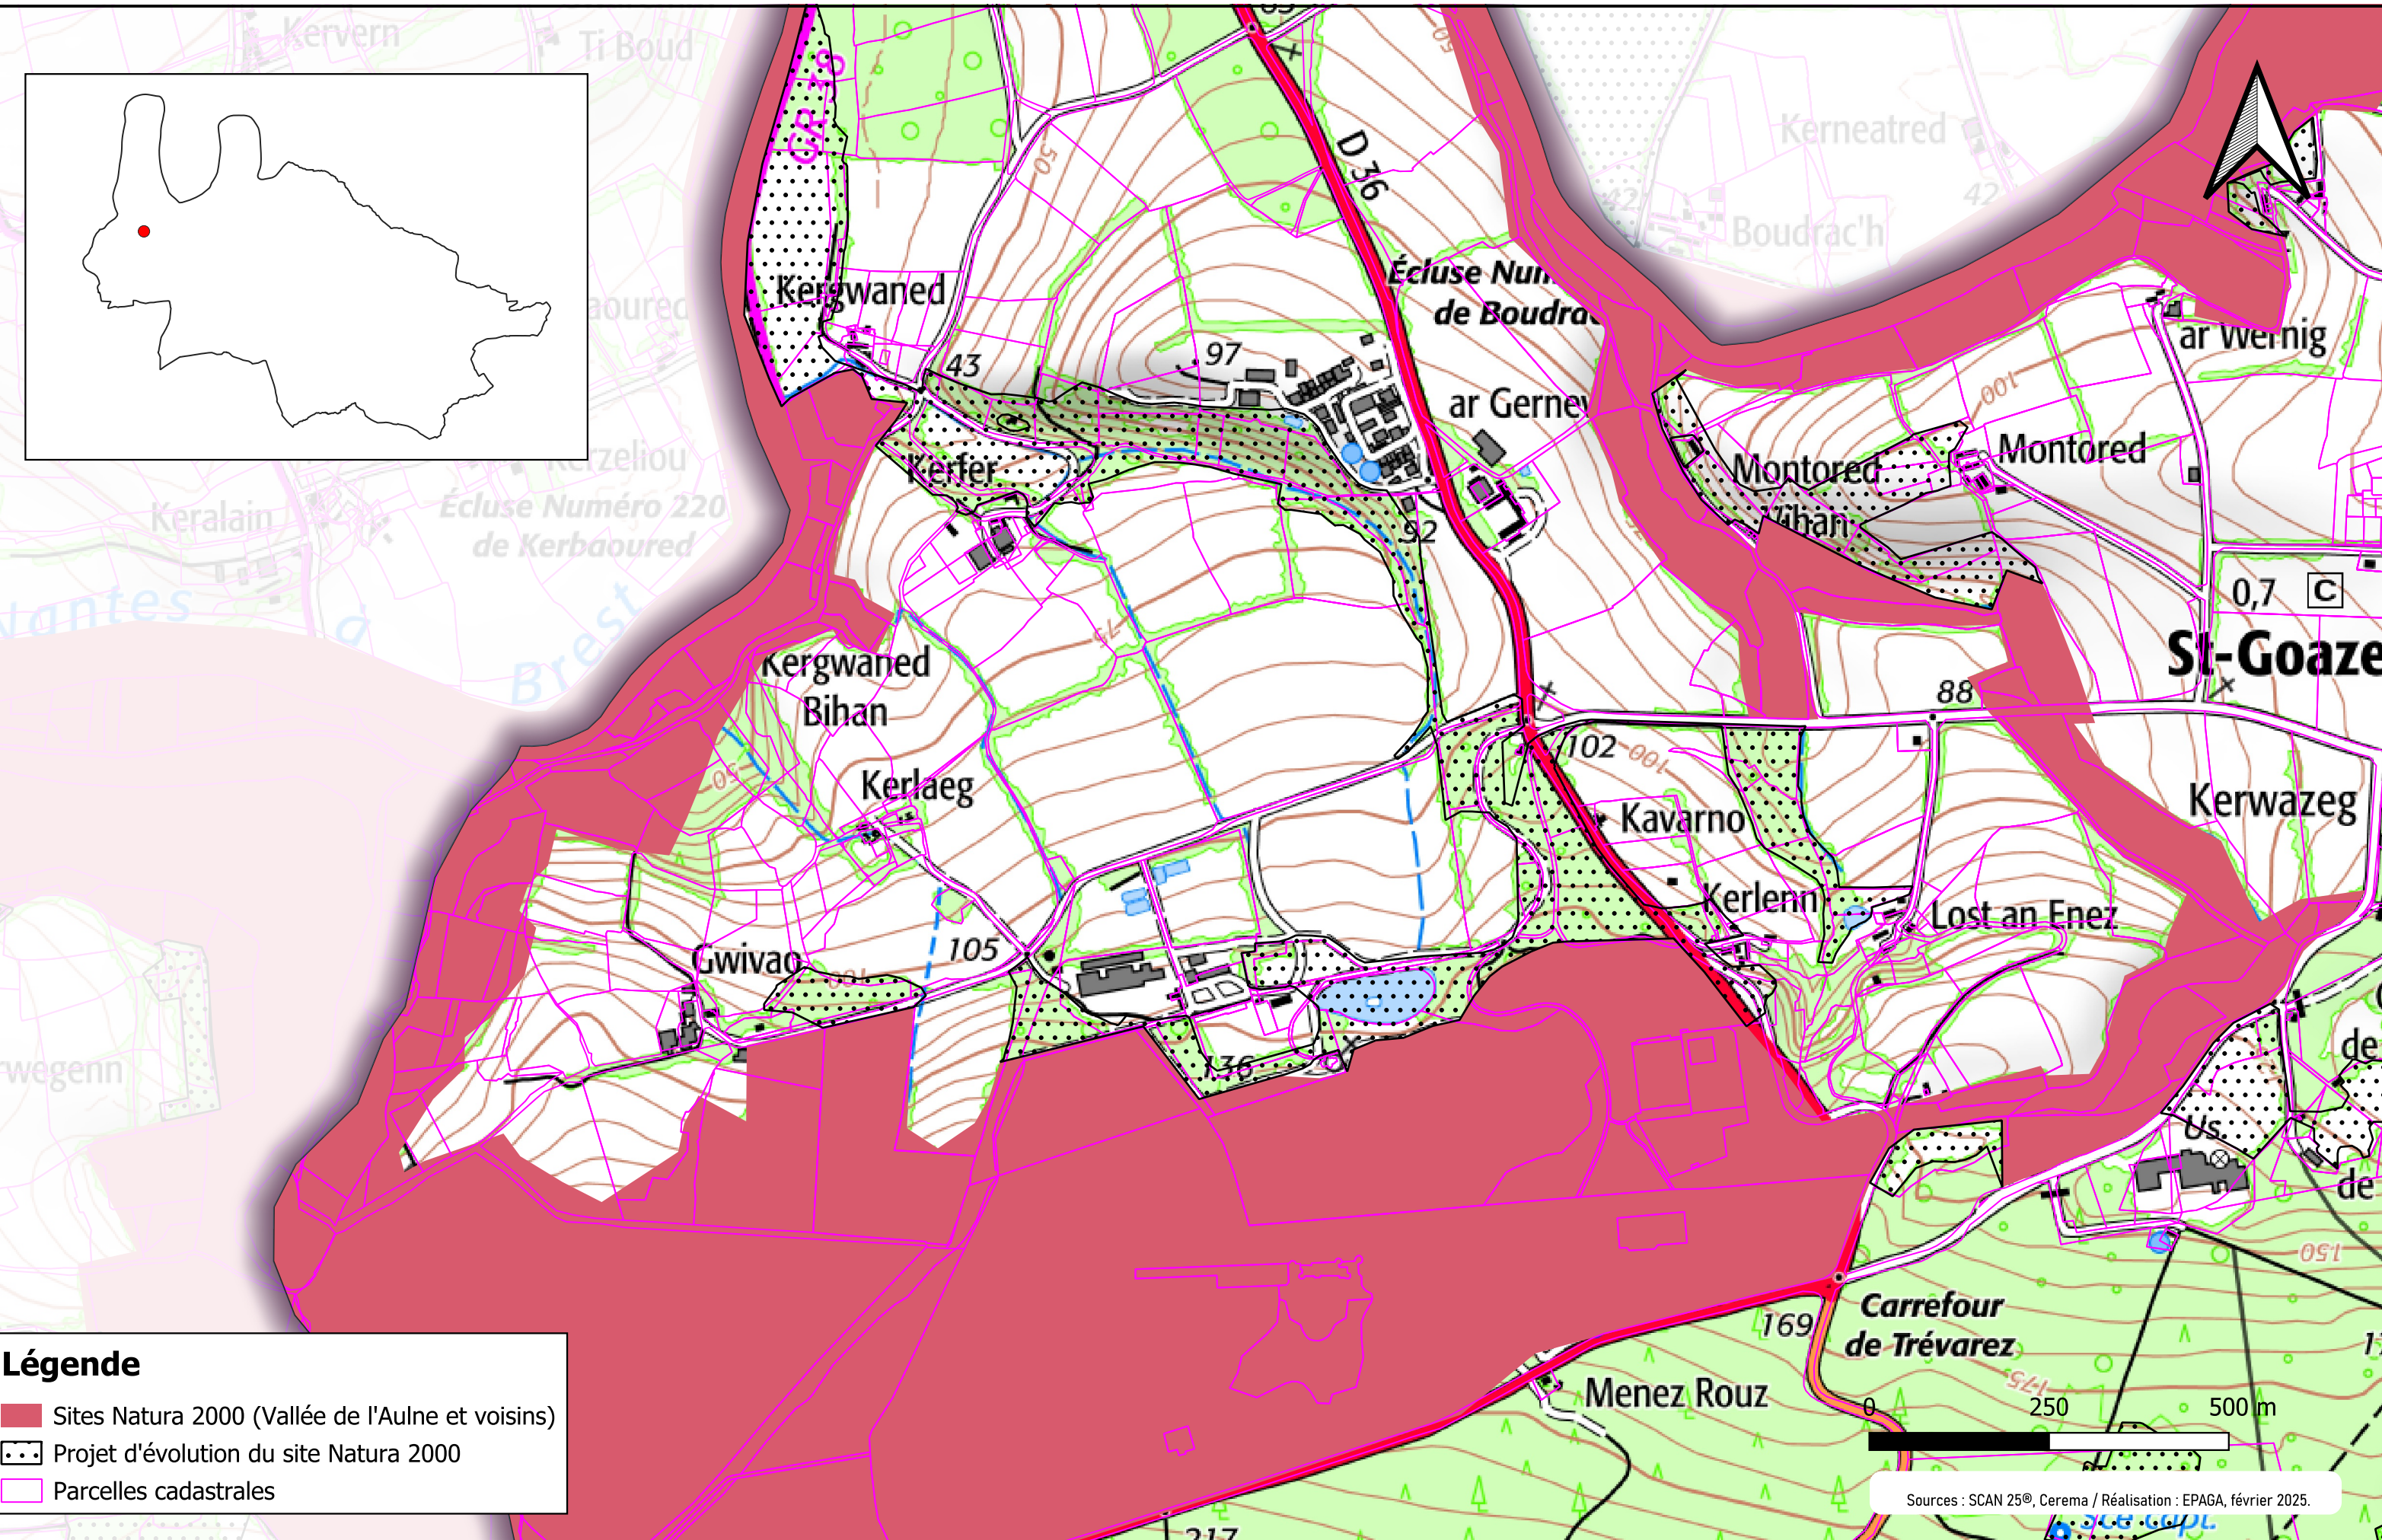

Natura 2000 **est et doit rester** un outil de **concertation**.

Un propriétaire n'est **pas obligé** d'adhérer à Natura 2000.

Une note recto/verso a été produite dans le but de donner les principaux **chiffres à l'échelle de la commune** et pour donner des éléments de réponse aux **principales questions pouvant être posées**.

Légende

- Sites Natura 2000 (Vallée de l'Aulne et voisins)
- Projet d'évolution du site Natura 2000
- Parcelles cadastrales

Légende

-  Sites Natura 2000 (Vallée de l'Aulne et voisins)
-  Projet d'évolution du site Natura 2000
-  Parcelles cadastrales