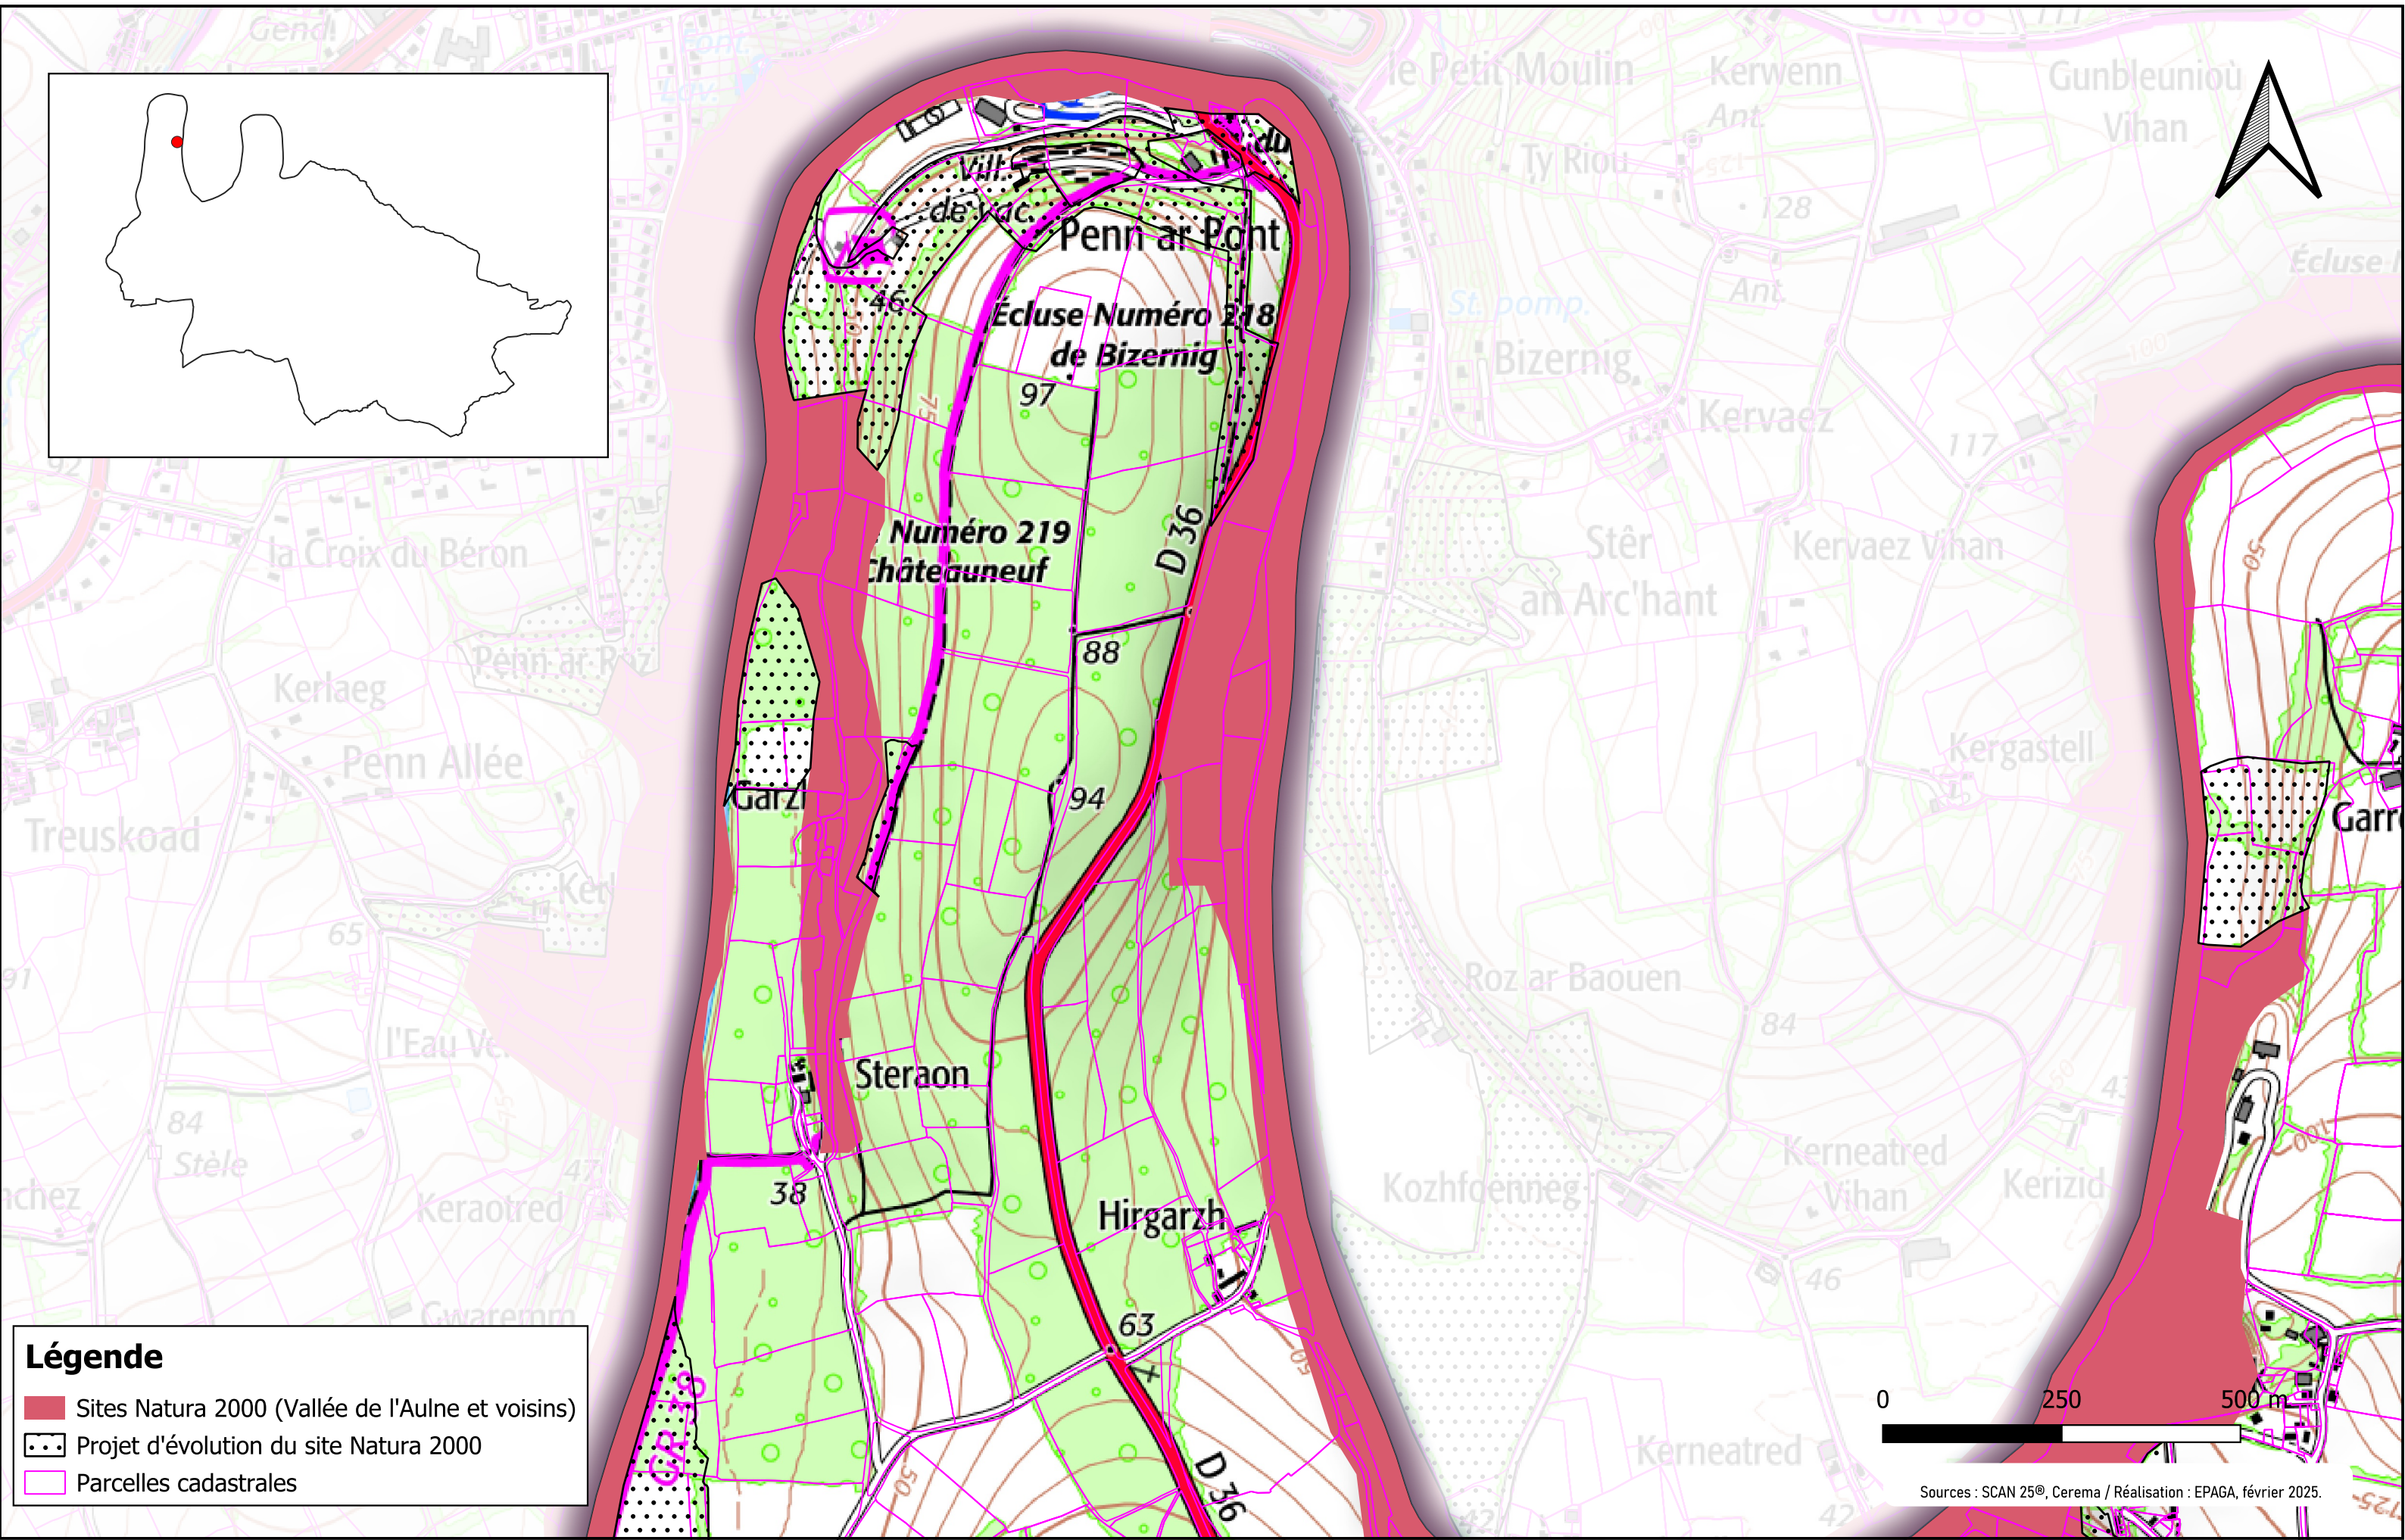

Atlas de la proposition d'évolution du site Natura 2000

Commune de Saint-Goazec

Février 2025

EPAGA

Le projet présenté est une **version provisoire** qui va **évoluer** avec les échanges au moment de la **concertation**.

La phase de concertation **démarre** avec **les élus des communes**.

La concertation se fait dans un **second temps** avec les **habitants et acteurs** du territoire.

Ce n'est **qu'après la concertation** qu'une version plus aboutie de la cartographie sera présentée en COPIL pour **validation**.

Natura 2000 **est et doit rester** un outil de **concertation**.

Un propriétaire n'est **pas obligé** d'adhérer à Natura 2000.

Une note recto/verso a été produite dans le but de donner les principaux **chiffres à l'échelle de la commune** et pour donner des éléments de réponse aux **principales questions pouvant être posées**.

Légende

- Sites Natura 2000 (Vallée de l'Aulne et voisins)
- Projet d'évolution du site Natura 2000
- Parcelles cadastrales

Légende

-  Sites Natura 2000 (Vallée de l'Aulne et voisins)
-  Projet d'évolution du site Natura 2000
-  Parcelles cadastrales