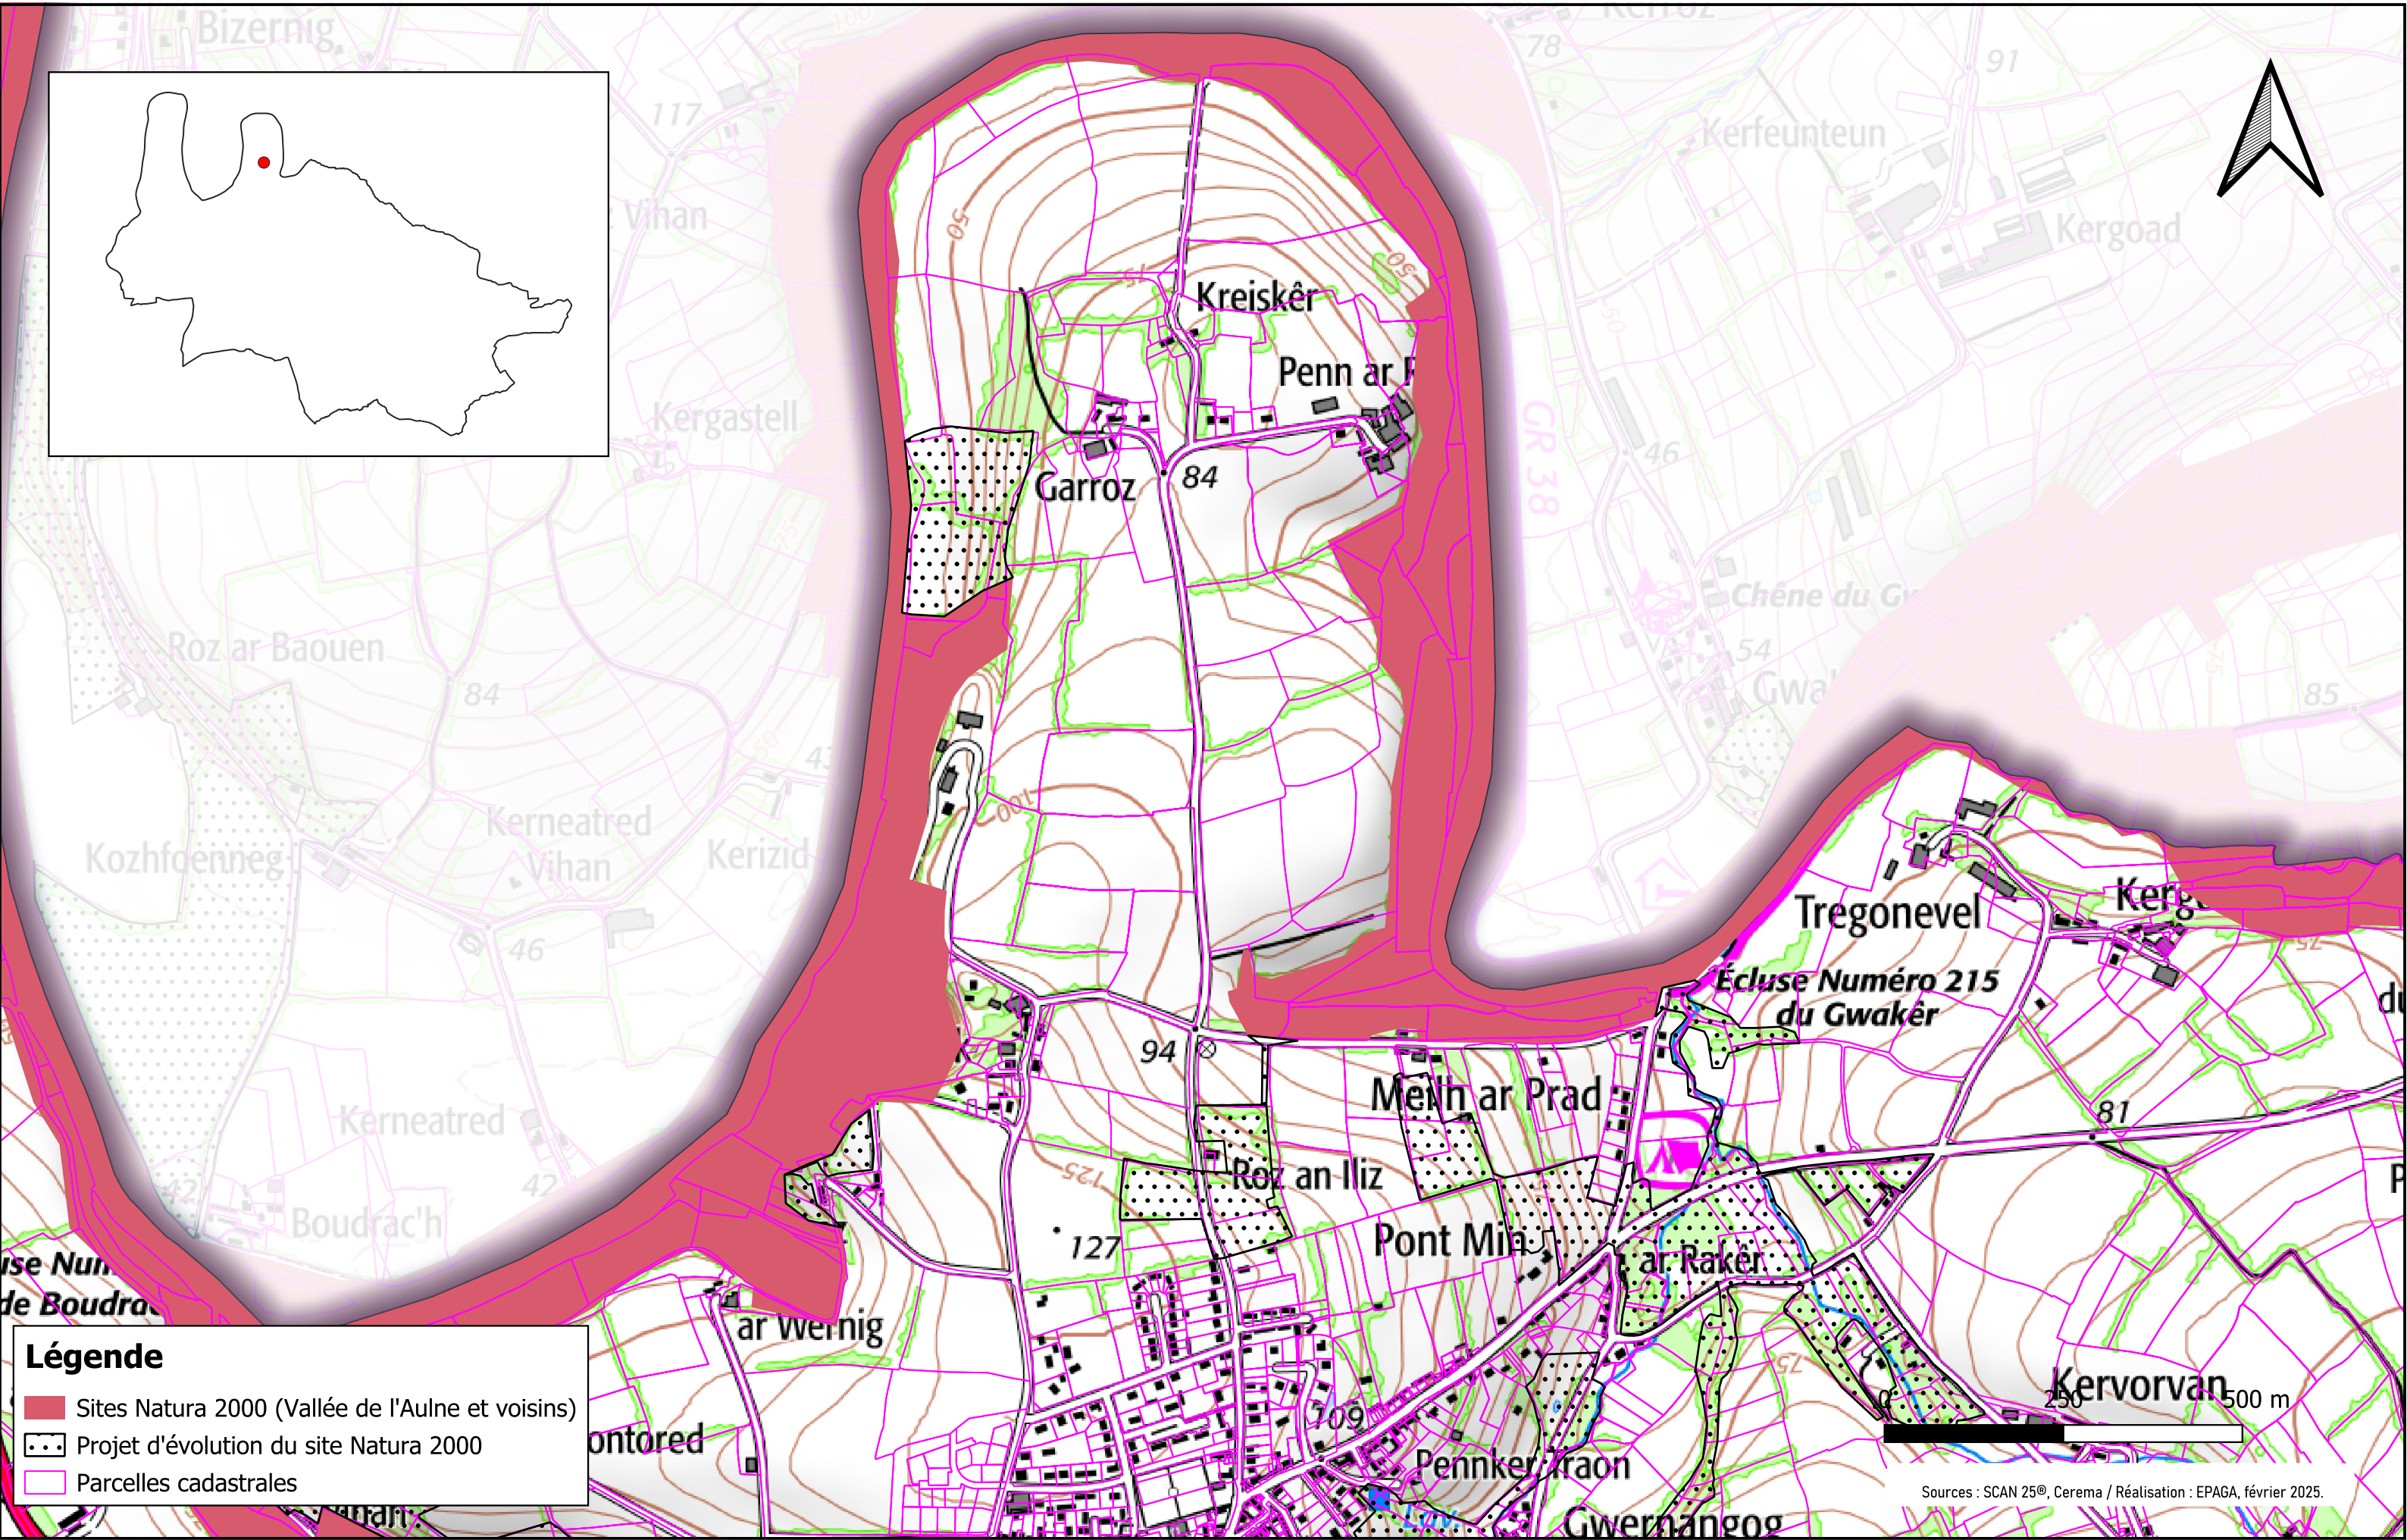

Légende

- Sites Natura 2000 (Vallée de l'Aulne et voisins)
- Projet d'évolution du site Natura 2000
- Parcelles cadastrales