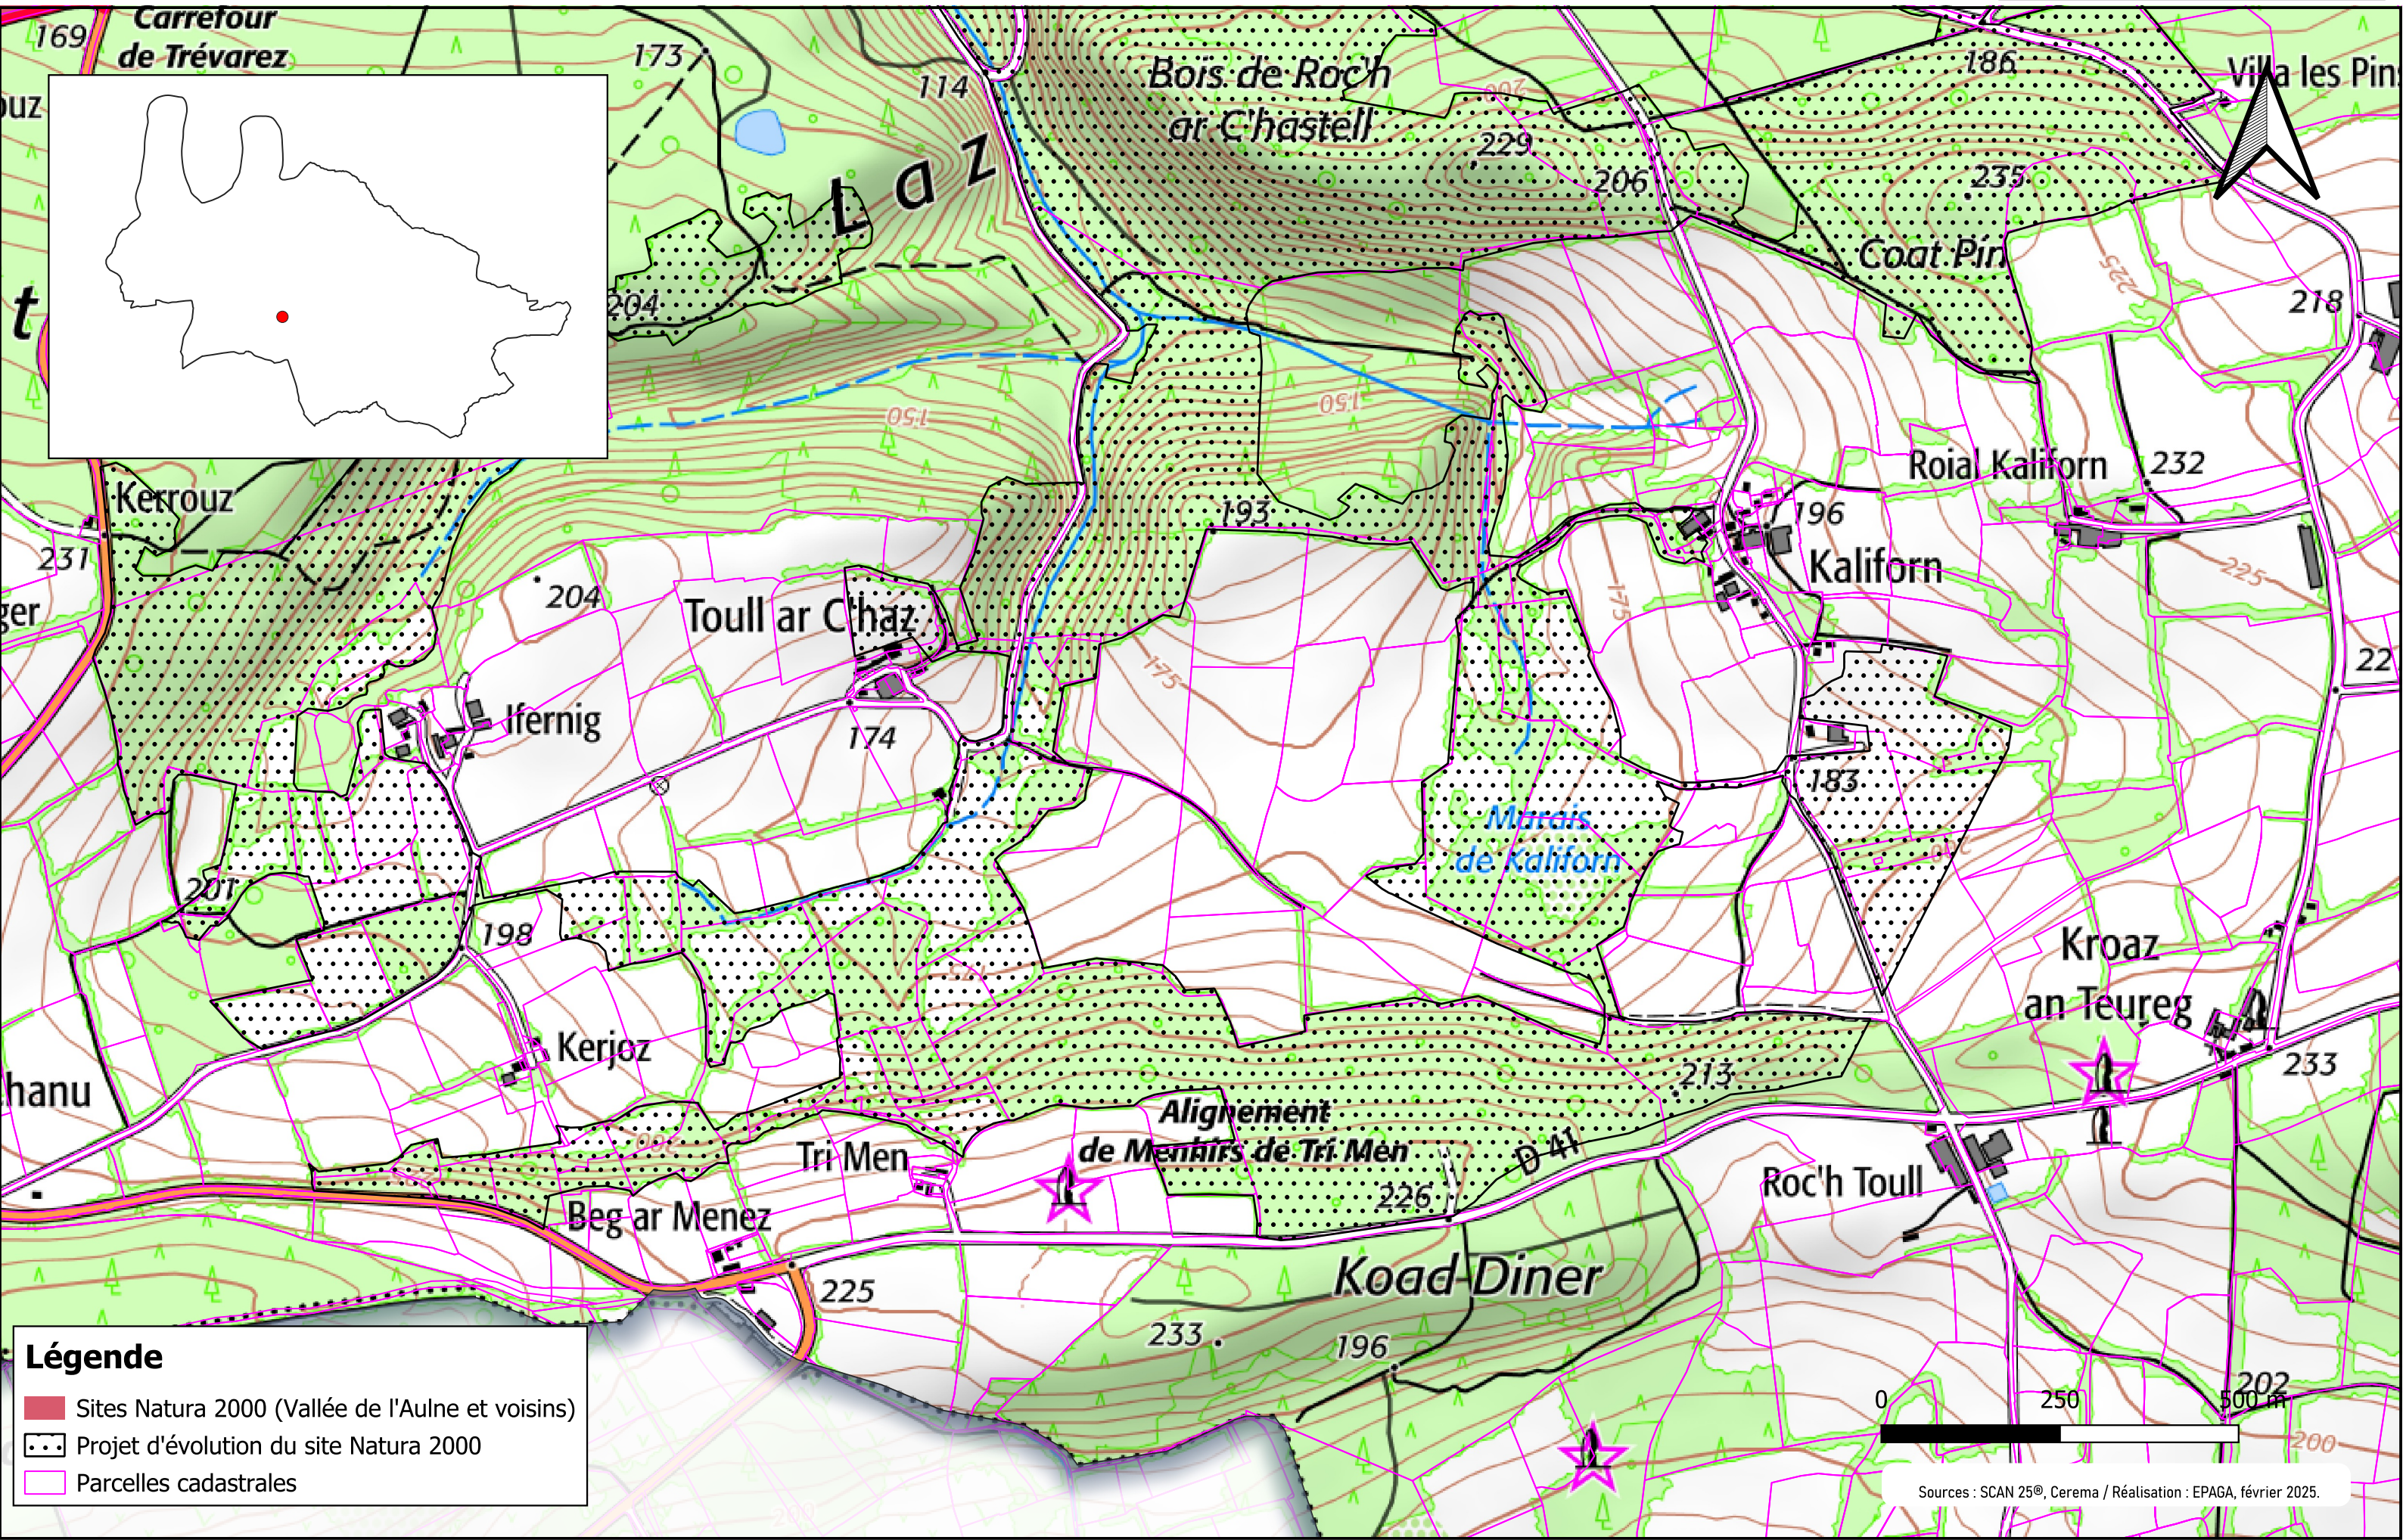

Légende

- Sites Natura 2000 (Vallée de l'Aulne et voisins)
- Projet d'évolution du site Natura 2000
- Parcelles cadastrales