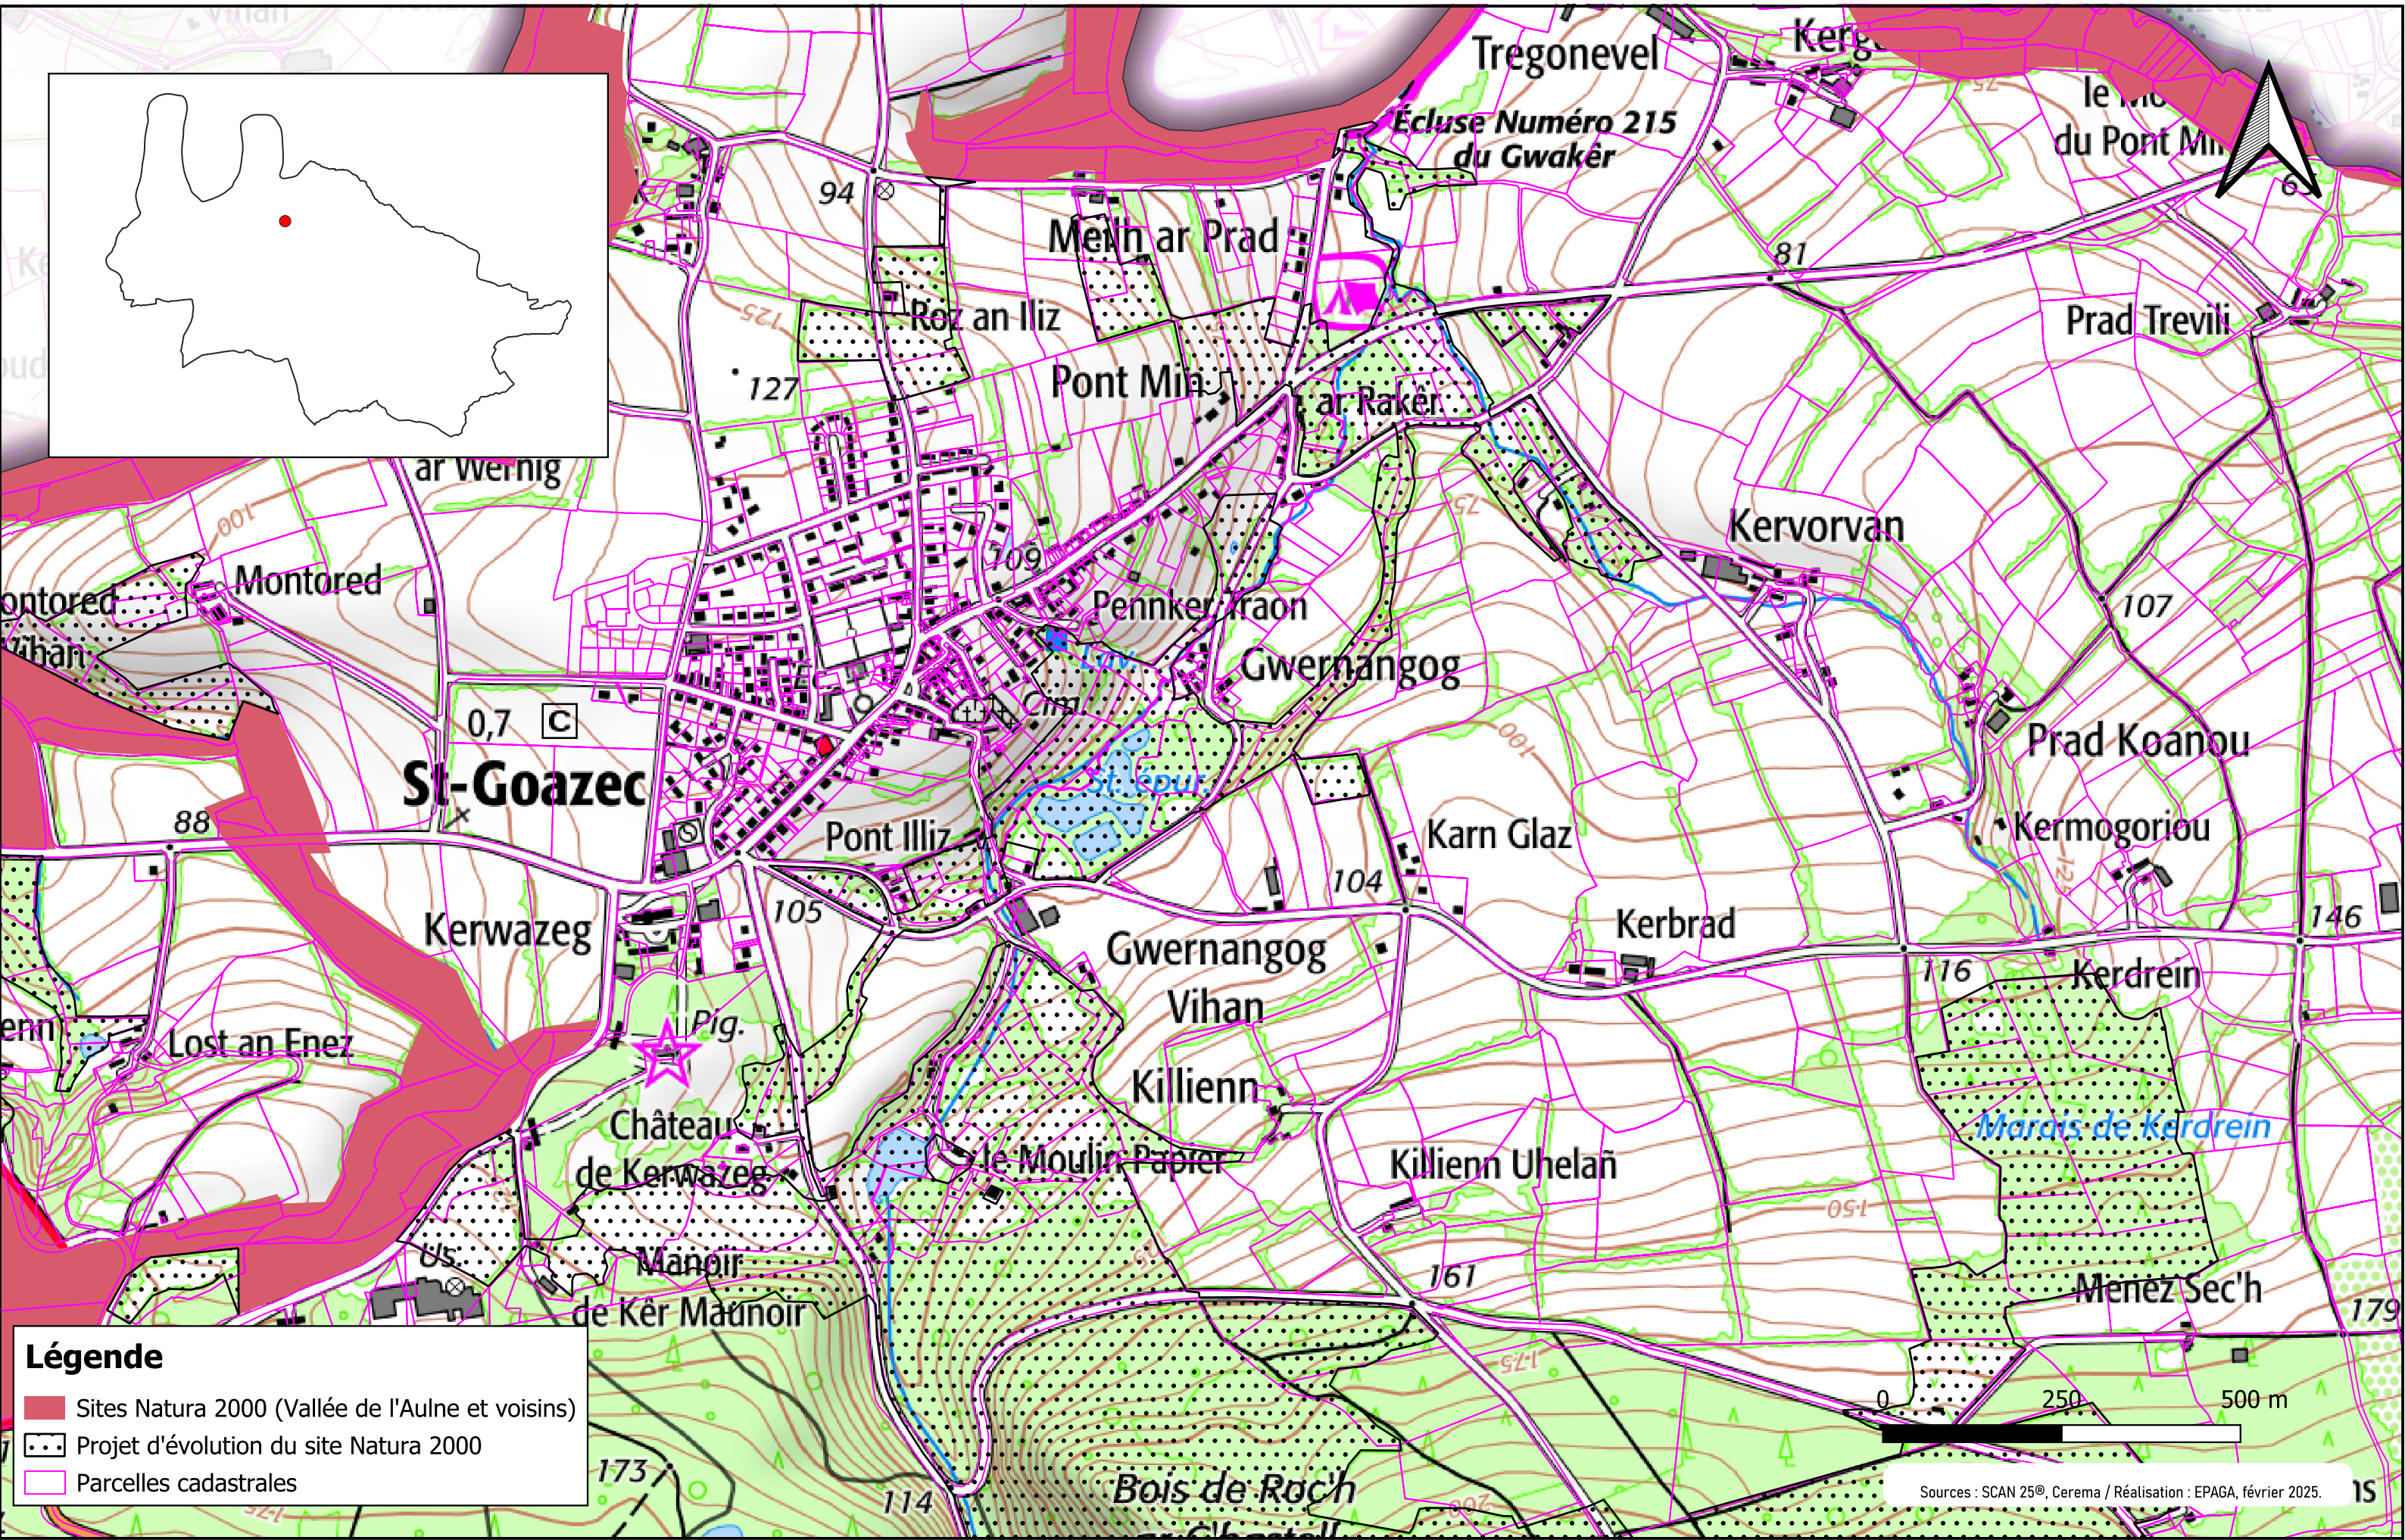

Légende

- Sites Natura 2000 (Vallée de l'Aulne et voisins)
- Projet d'évolution du site Natura 2000
- Parcelles cadastrales

Légende

- Sites Natura 2000 (Vallée de l'Aulne et voisins)
- Projet d'évolution du site Natura 2000
- Parcelles cadastrales