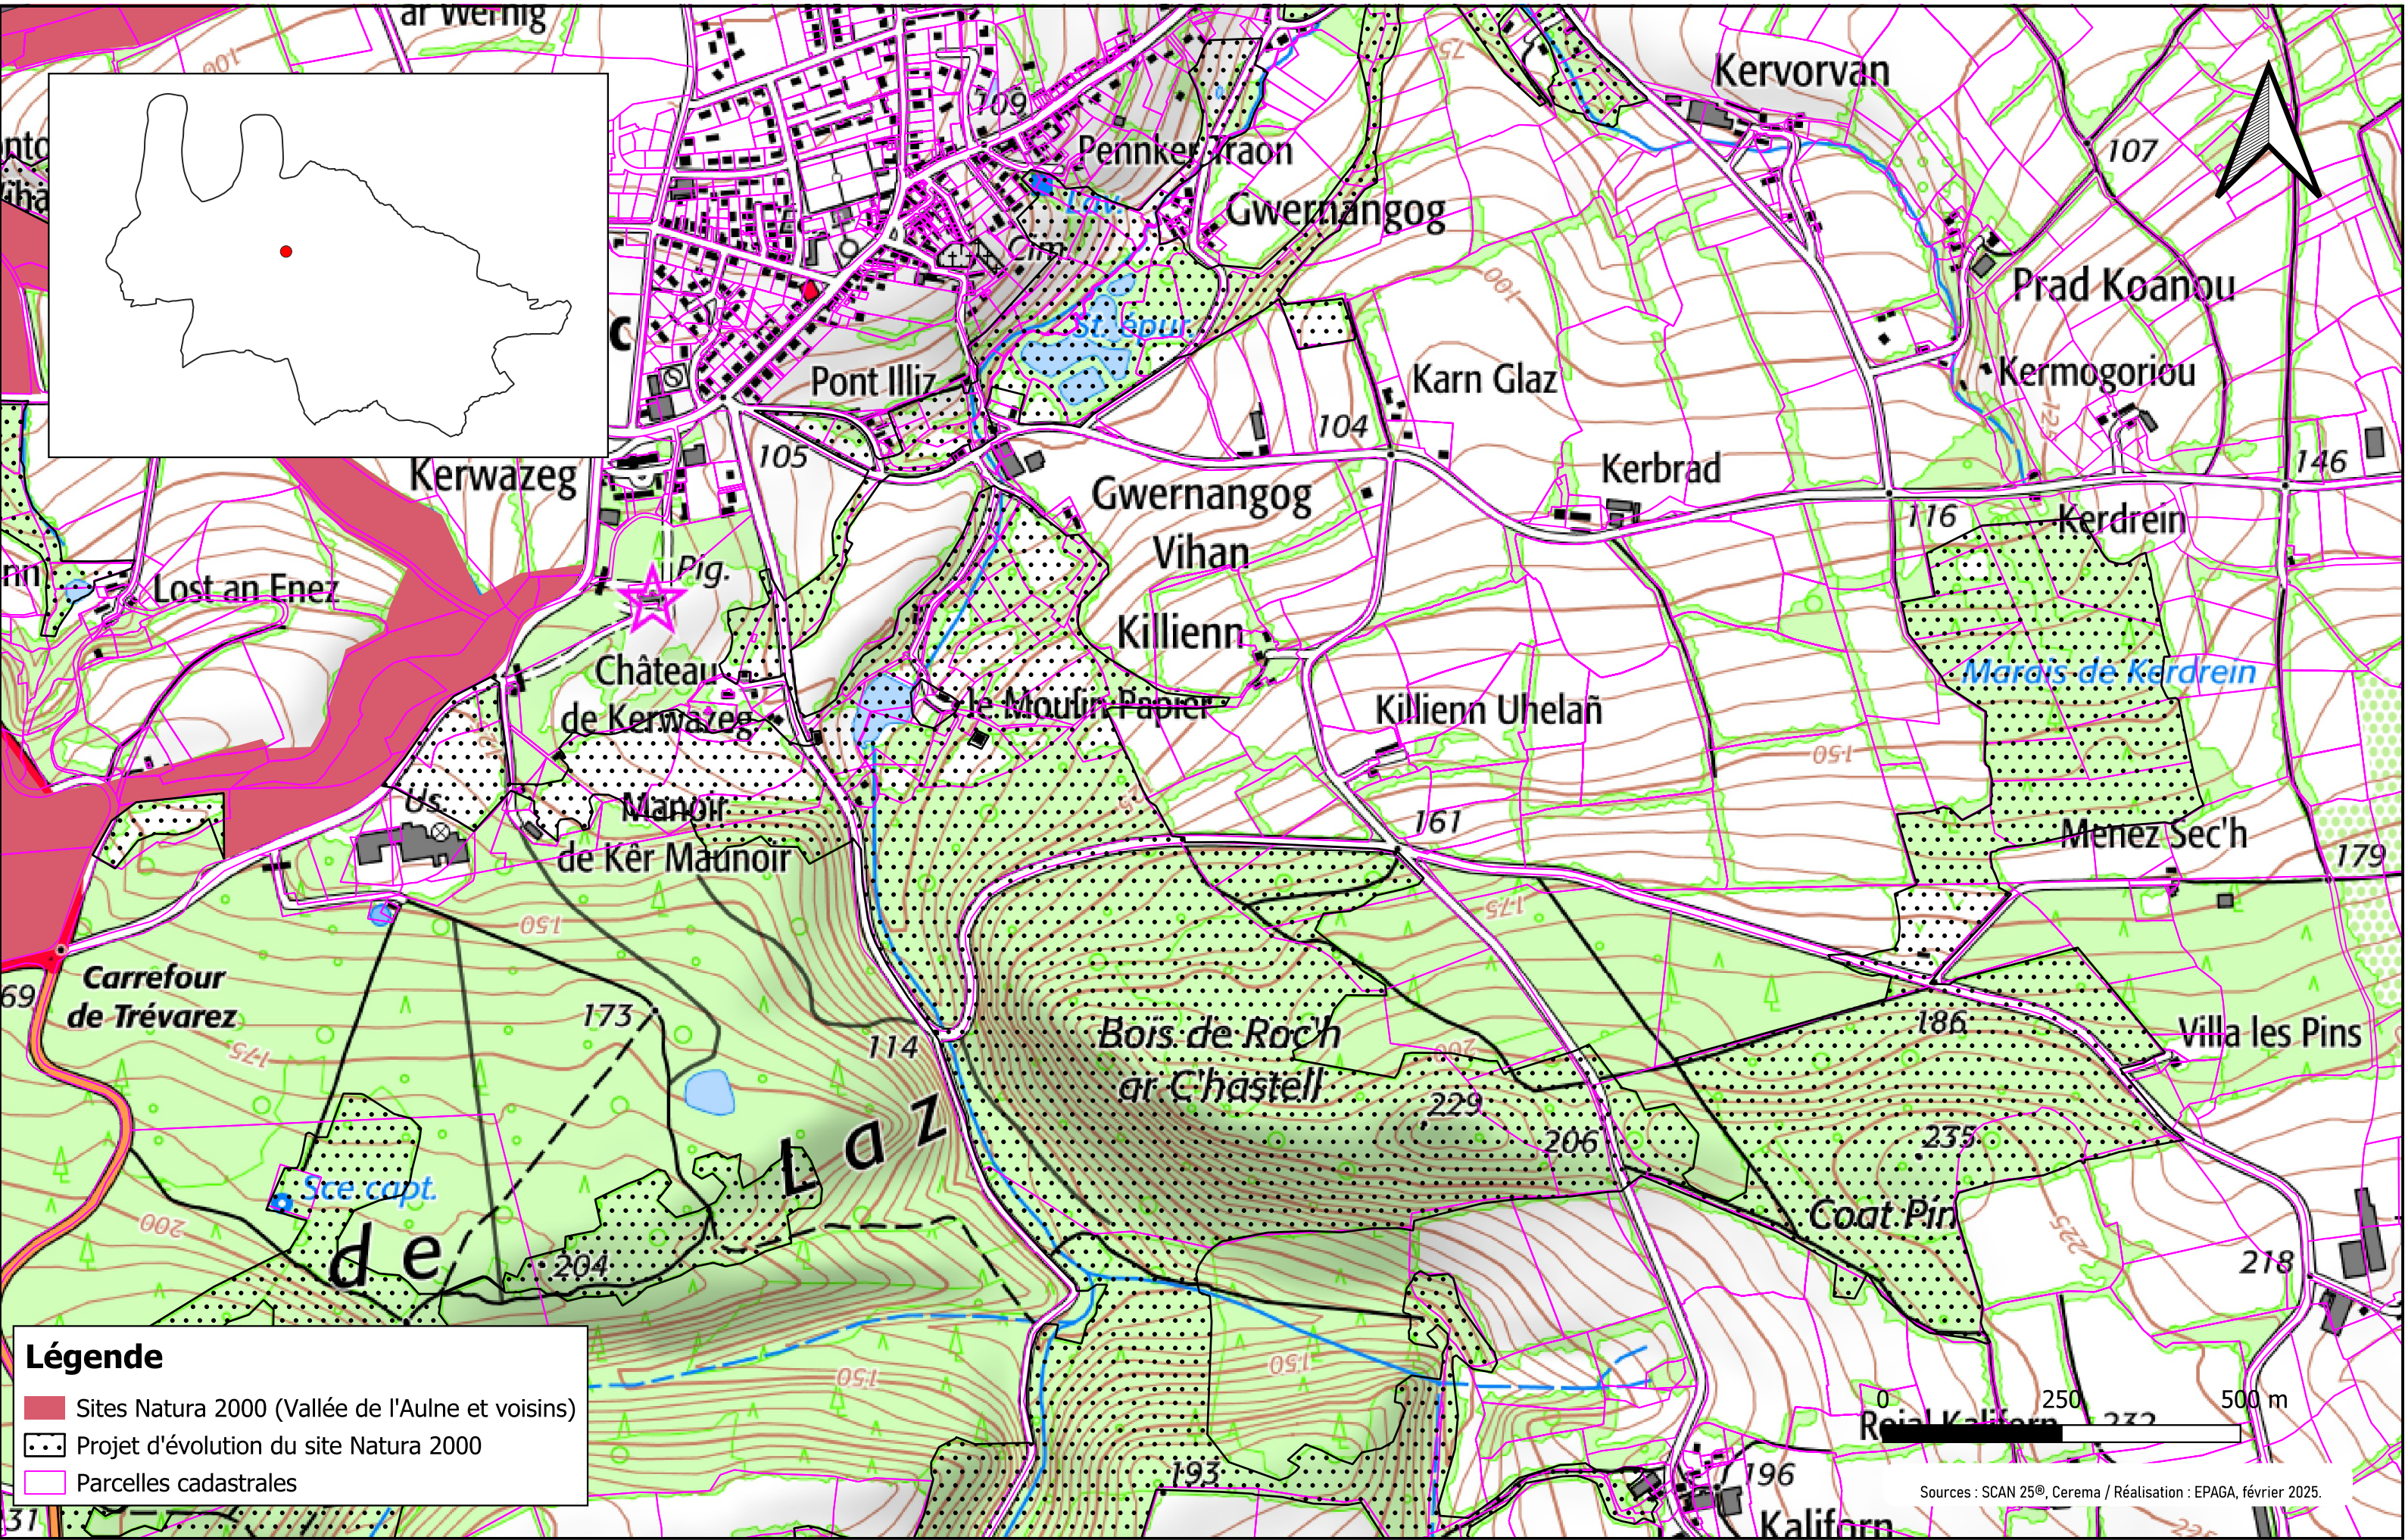

Légende

- Sites Natura 2000 (Vallée de l'Aulne et voisins)
- Projet d'évolution du site Natura 2000
- Parcelles cadastrales

Légende

- Sites Natura 2000 (Vallée de l'Aulne et voisins)
- Projet d'évolution du site Natura 2000
- Parcelles cadastrales