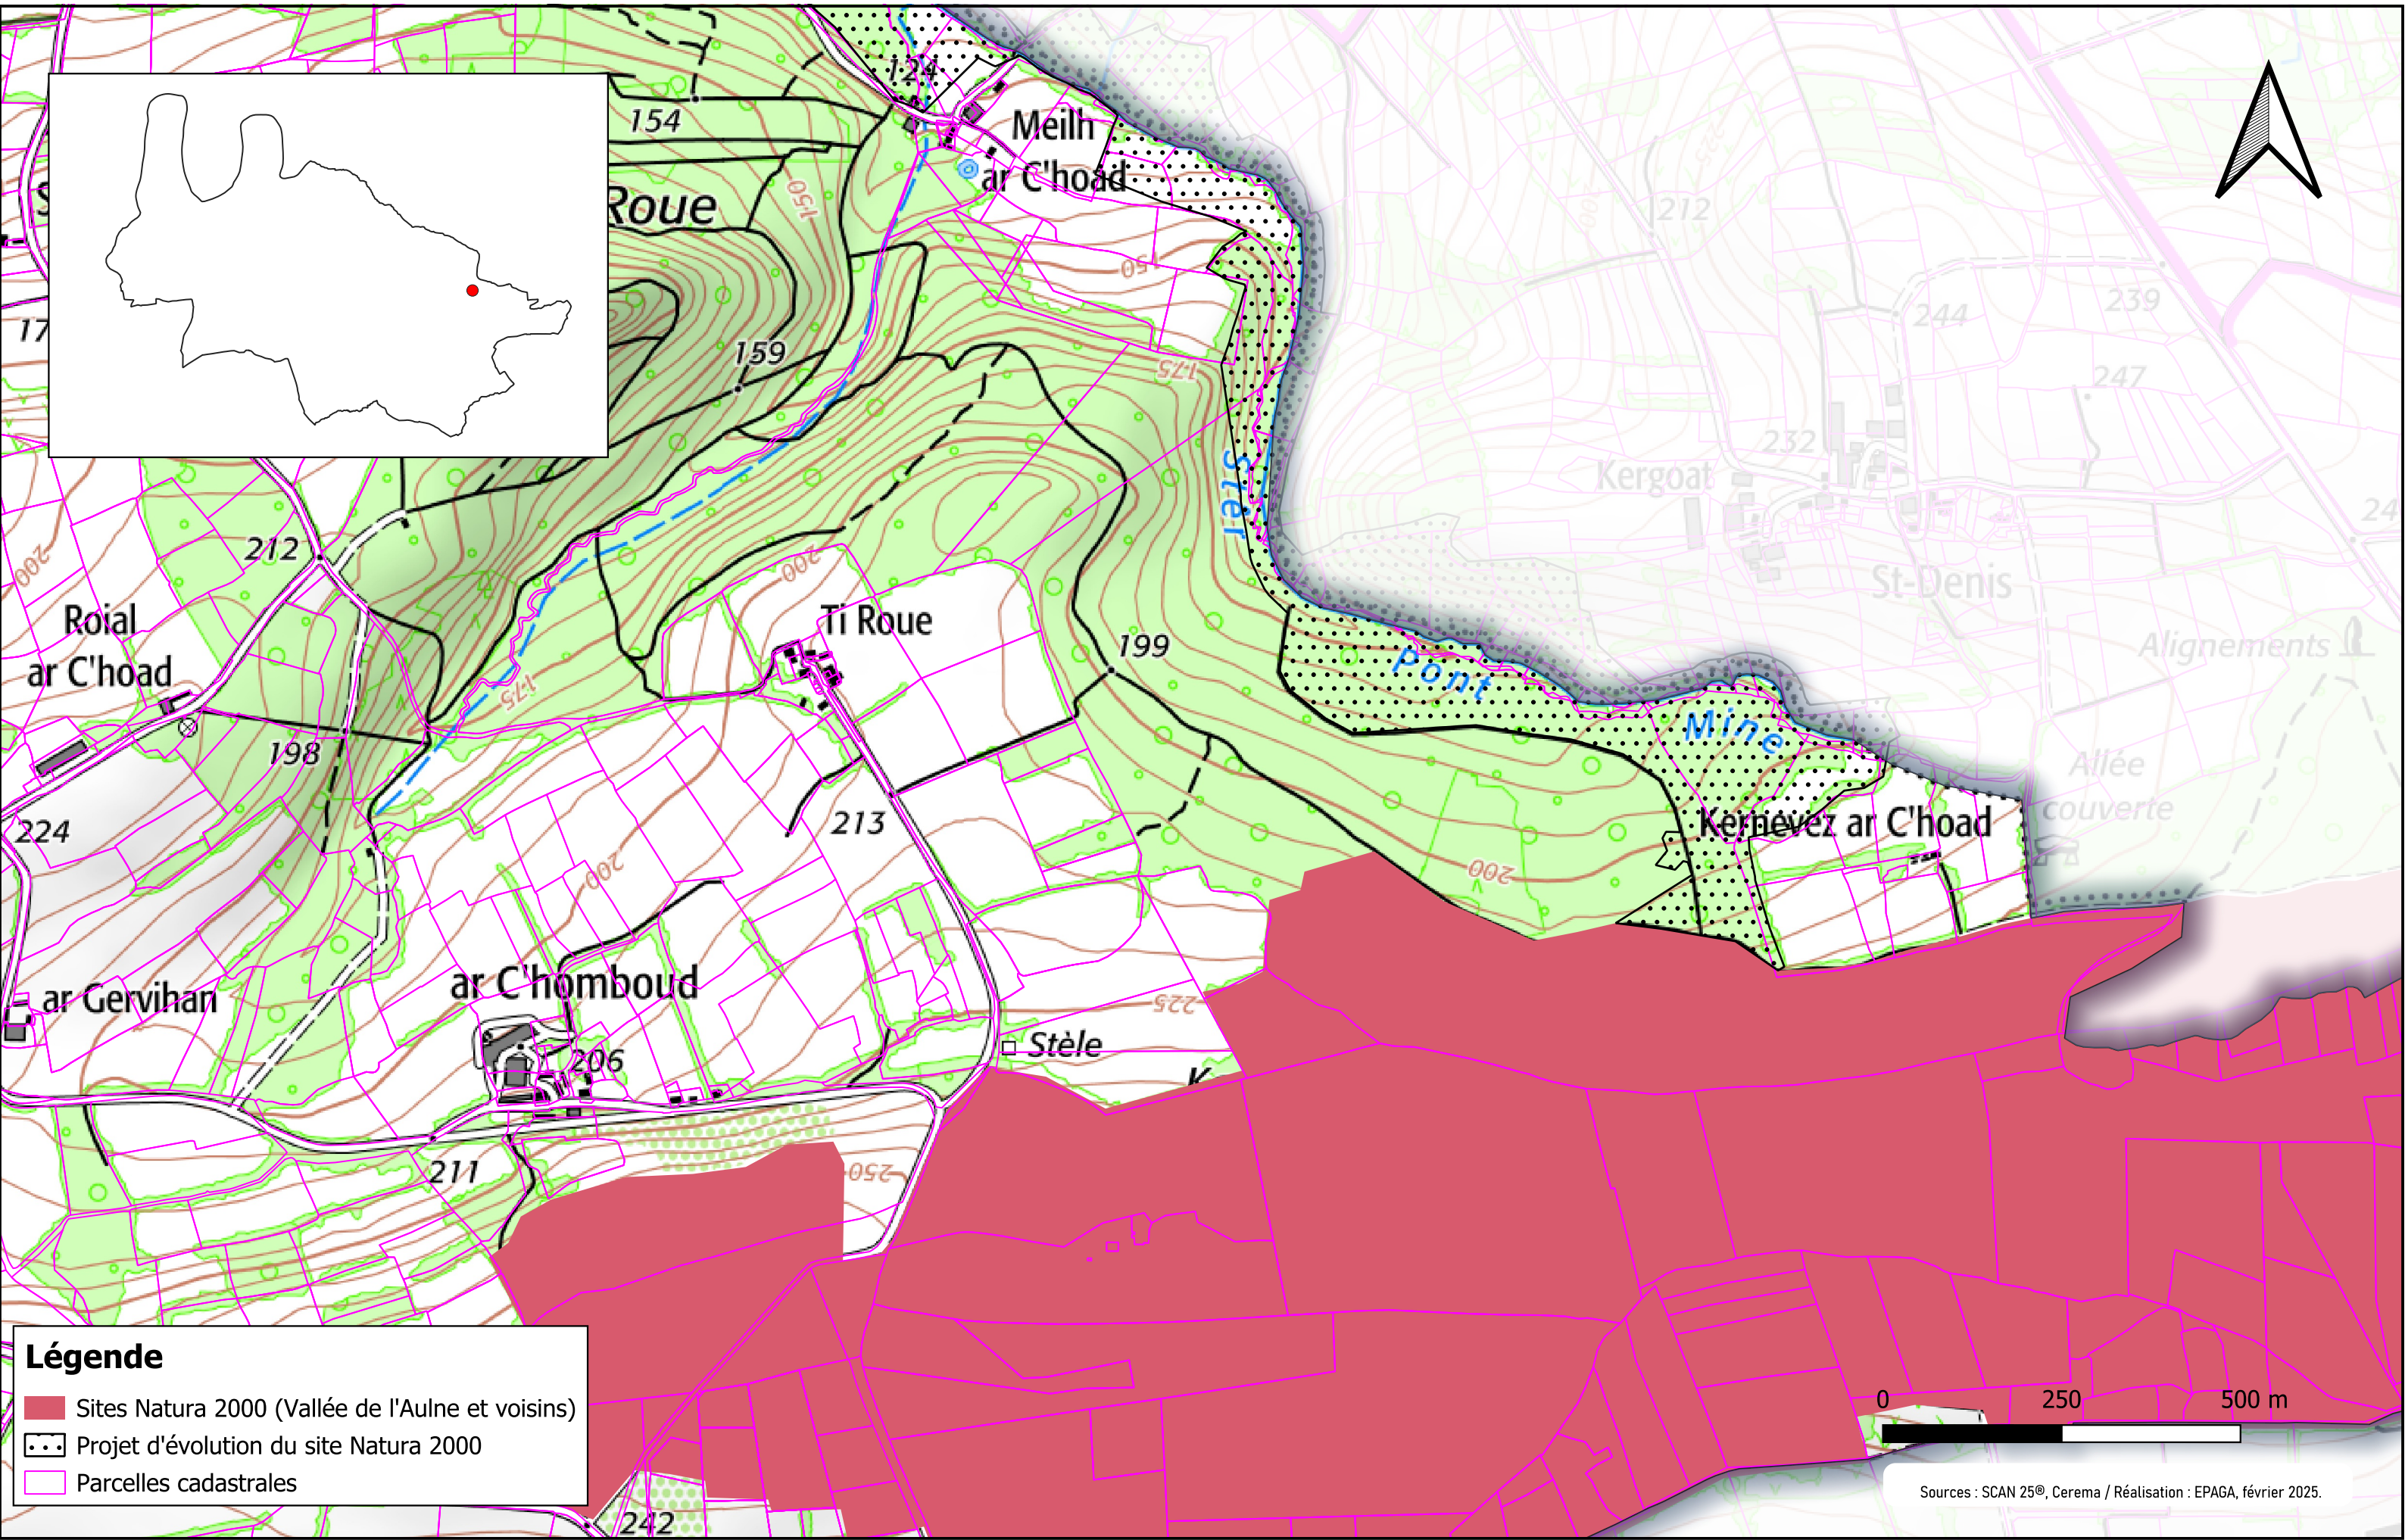

Légende

- Sites Natura 2000 (Vallée de l'Aulne et voisins)
- Projet d'évolution du site Natura 2000
- Parcelles cadastrales

Légende

- Sites Natura 2000 (Vallée de l'Aulne et voisins)
- Projet d'évolution du site Natura 2000
- Parcelles cadastrales

Légende

-  Sites Natura 2000 (Vallée de l'Aulne et voisins)
-  Projet d'évolution du site Natura 2000
-  Parcelles cadastrales