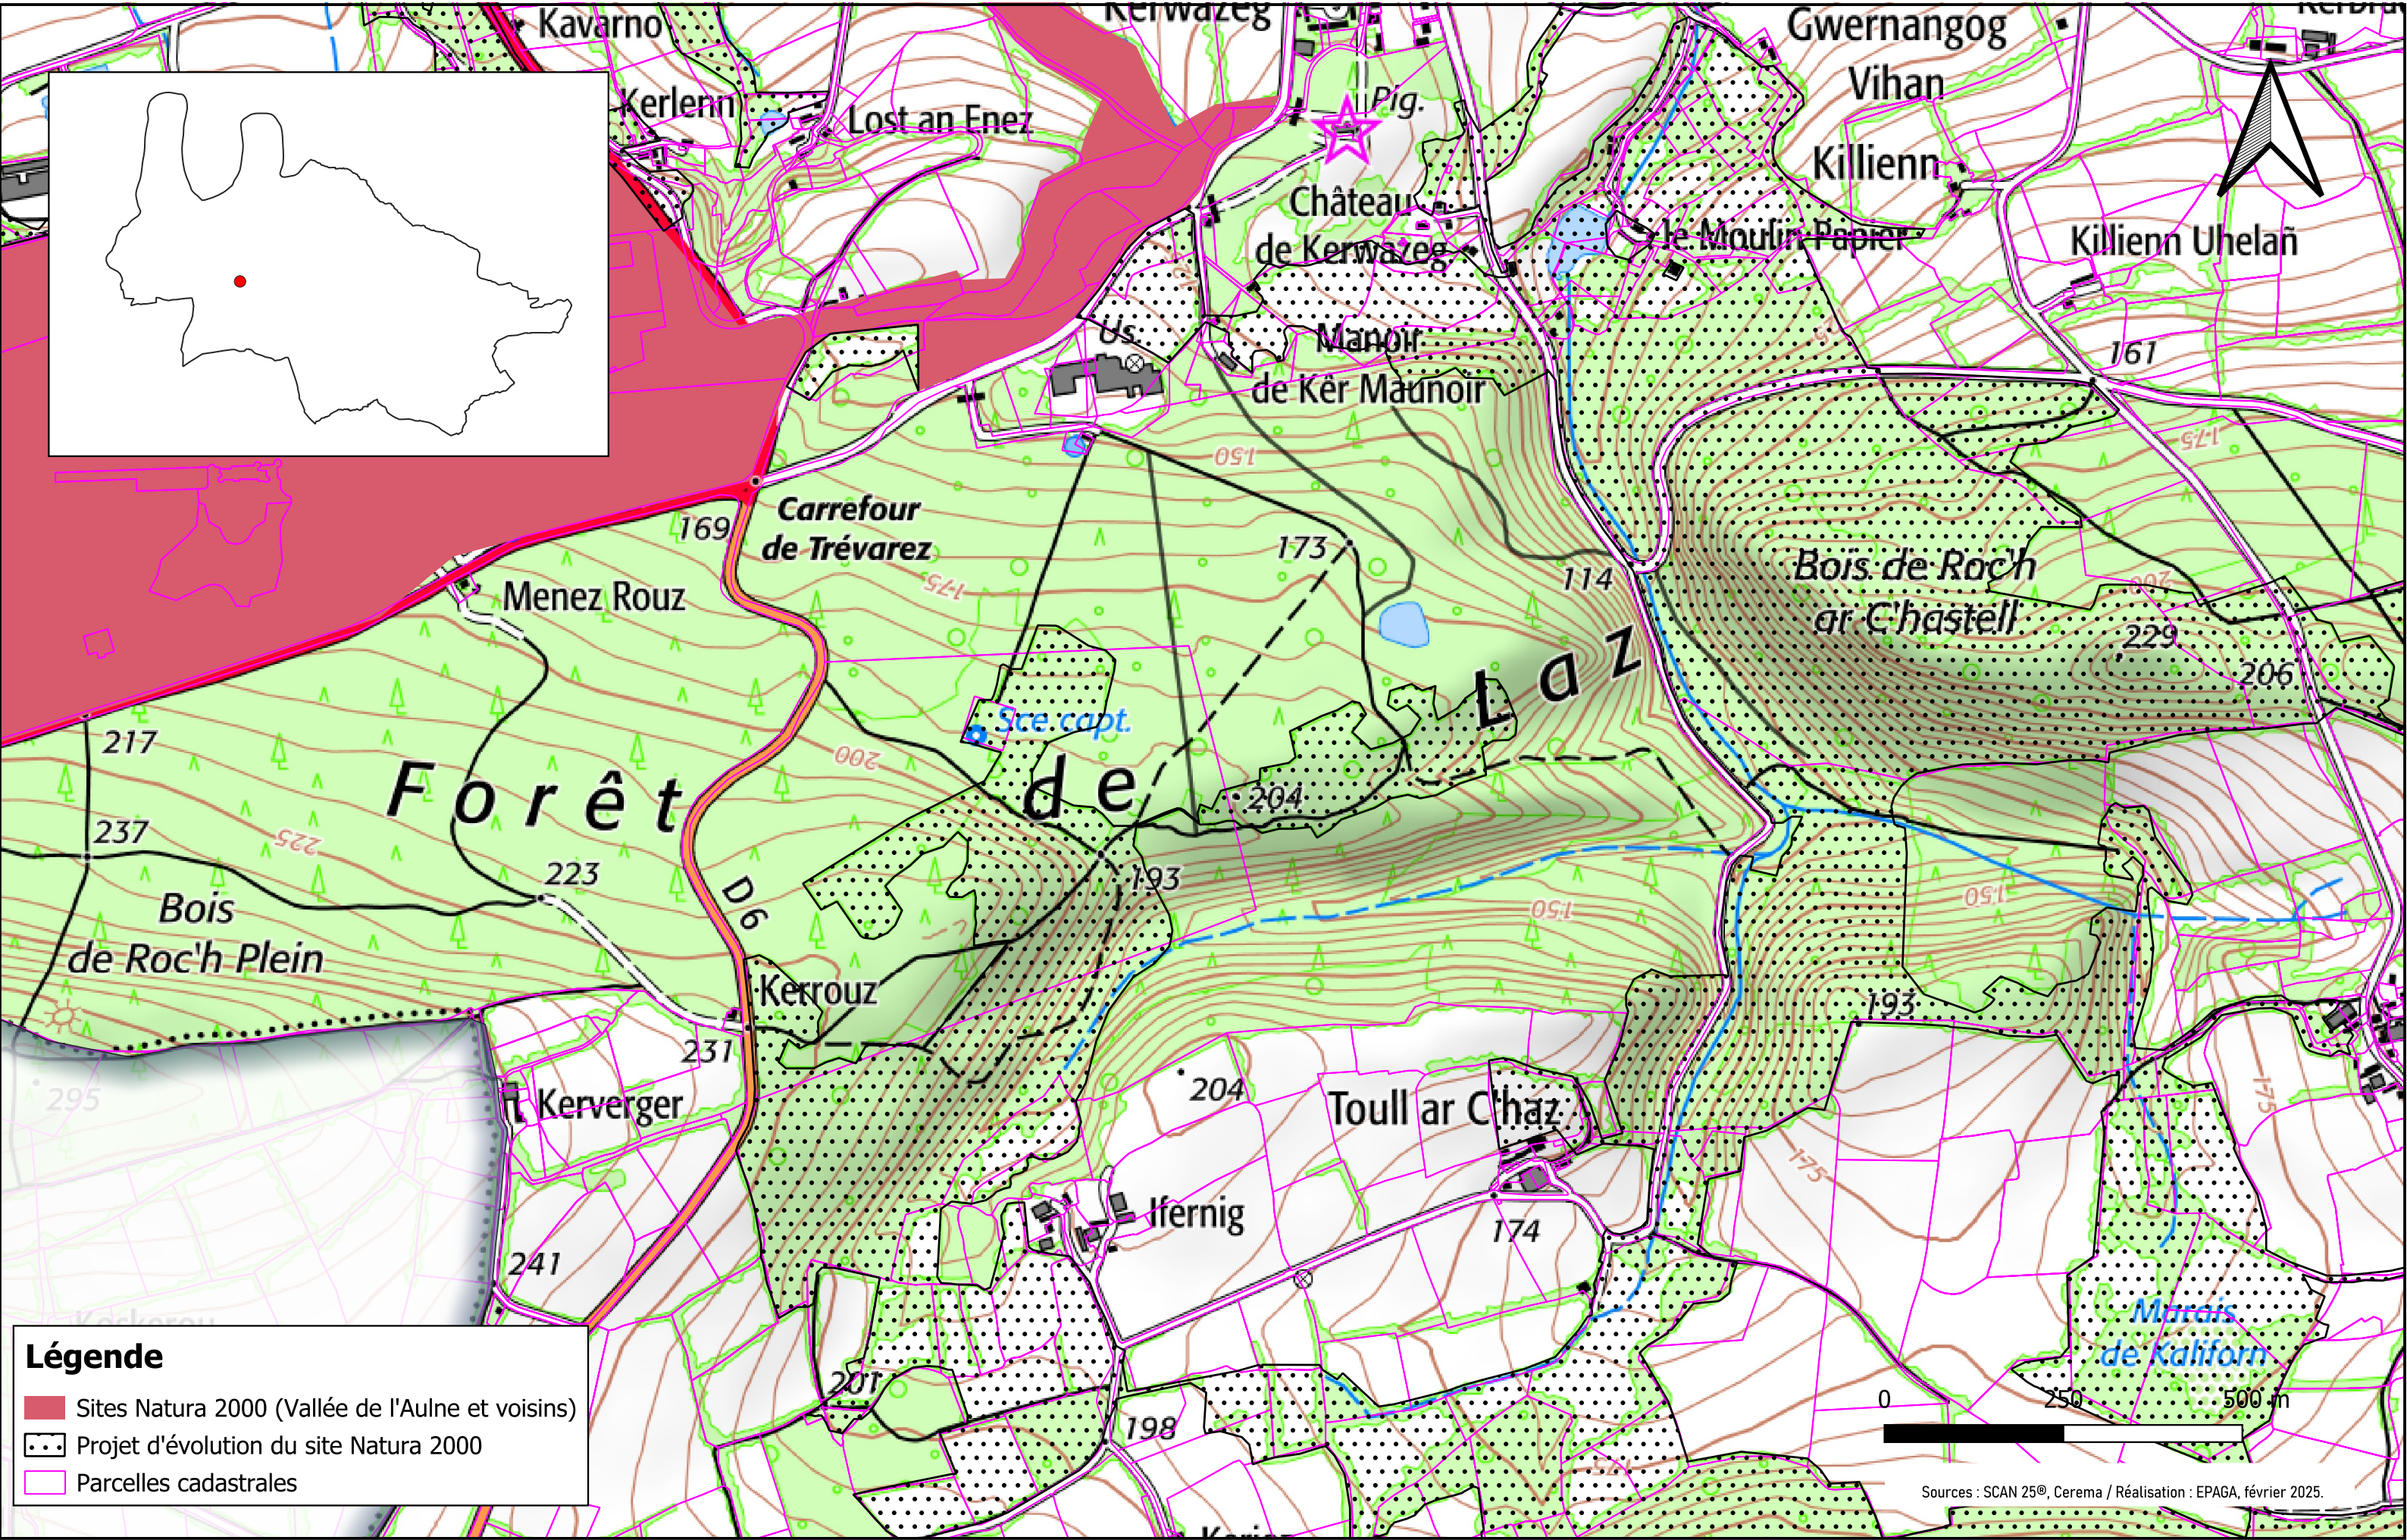

Atlas de la proposition d'évolution du site Natura 2000

Commune de Saint-Goazec

Février 2025

EPAGA

Le projet présenté est une **version provisoire** qui va **évoluer** avec les échanges au moment de la **concertation**.

Natura 2000 **est et doit rester** un outil de **concertation**.

Un propriétaire n'est **pas obligé** d'adhérer à Natura 2000.

Une note recto/verso a été produite dans le but de donner les principaux **chiffres à l'échelle de la commune** et pour donner des éléments de réponse aux **principales questions pouvant être posées**.

Légende

- Sites Natura 2000 (Vallée de l'Aulne et voisins)
- Projet d'évolution du site Natura 2000
- Parcelles cadastrales

Légende

-  Sites Natura 2000 (Vallée de l'Aulne et voisins)
-  Projet d'évolution du site Natura 2000
-  Parcelles cadastrales