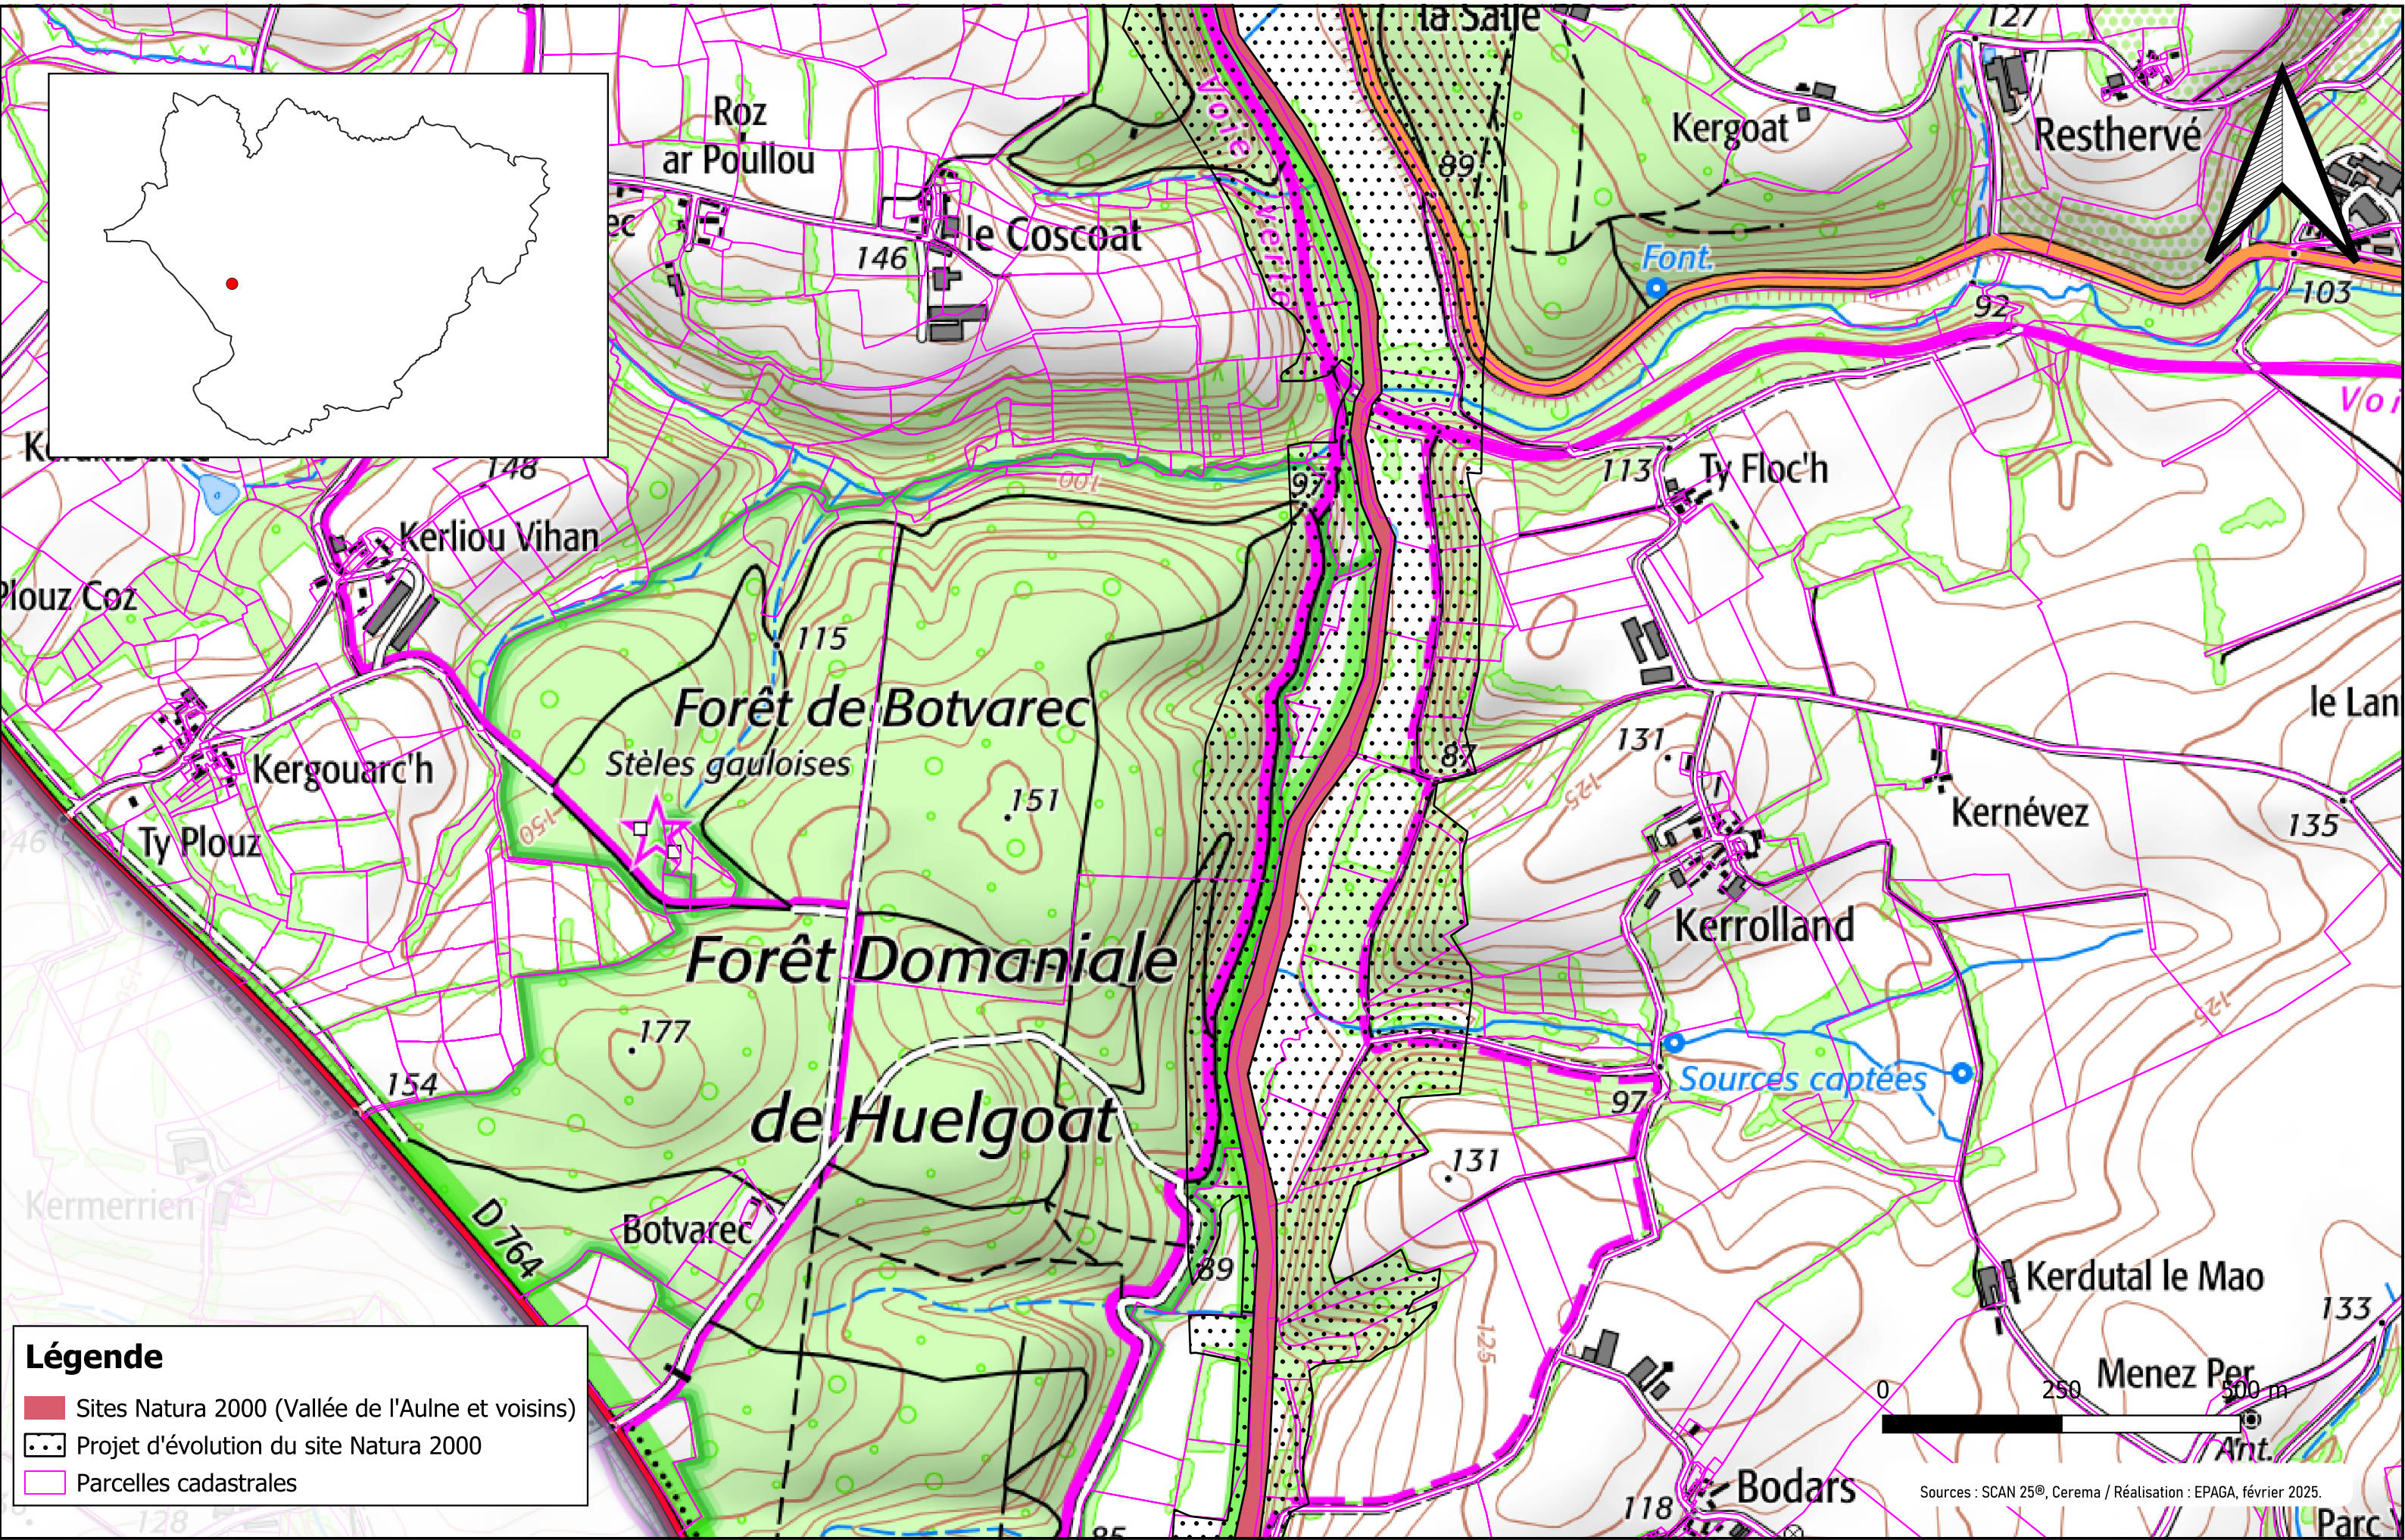

Natura 2000 **est et doit rester** un outil de **concertation**.

Un propriétaire n'est **pas obligé** d'adhérer à Natura 2000.

Une note recto/verso a été produite dans le but de donner les principaux **chiffres à l'échelle de la commune** et pour donner des éléments de réponse aux **principales questions pouvant être posées**.

Légende

- Sites Natura 2000 (Vallée de l'Aulne et voisins)
- Projet d'évolution du site Natura 2000
- Parcelles cadastrales

Légende

-  Sites Natura 2000 (Vallée de l'Aulne et voisins)
-  Projet d'évolution du site Natura 2000
-  Parcelles cadastrales