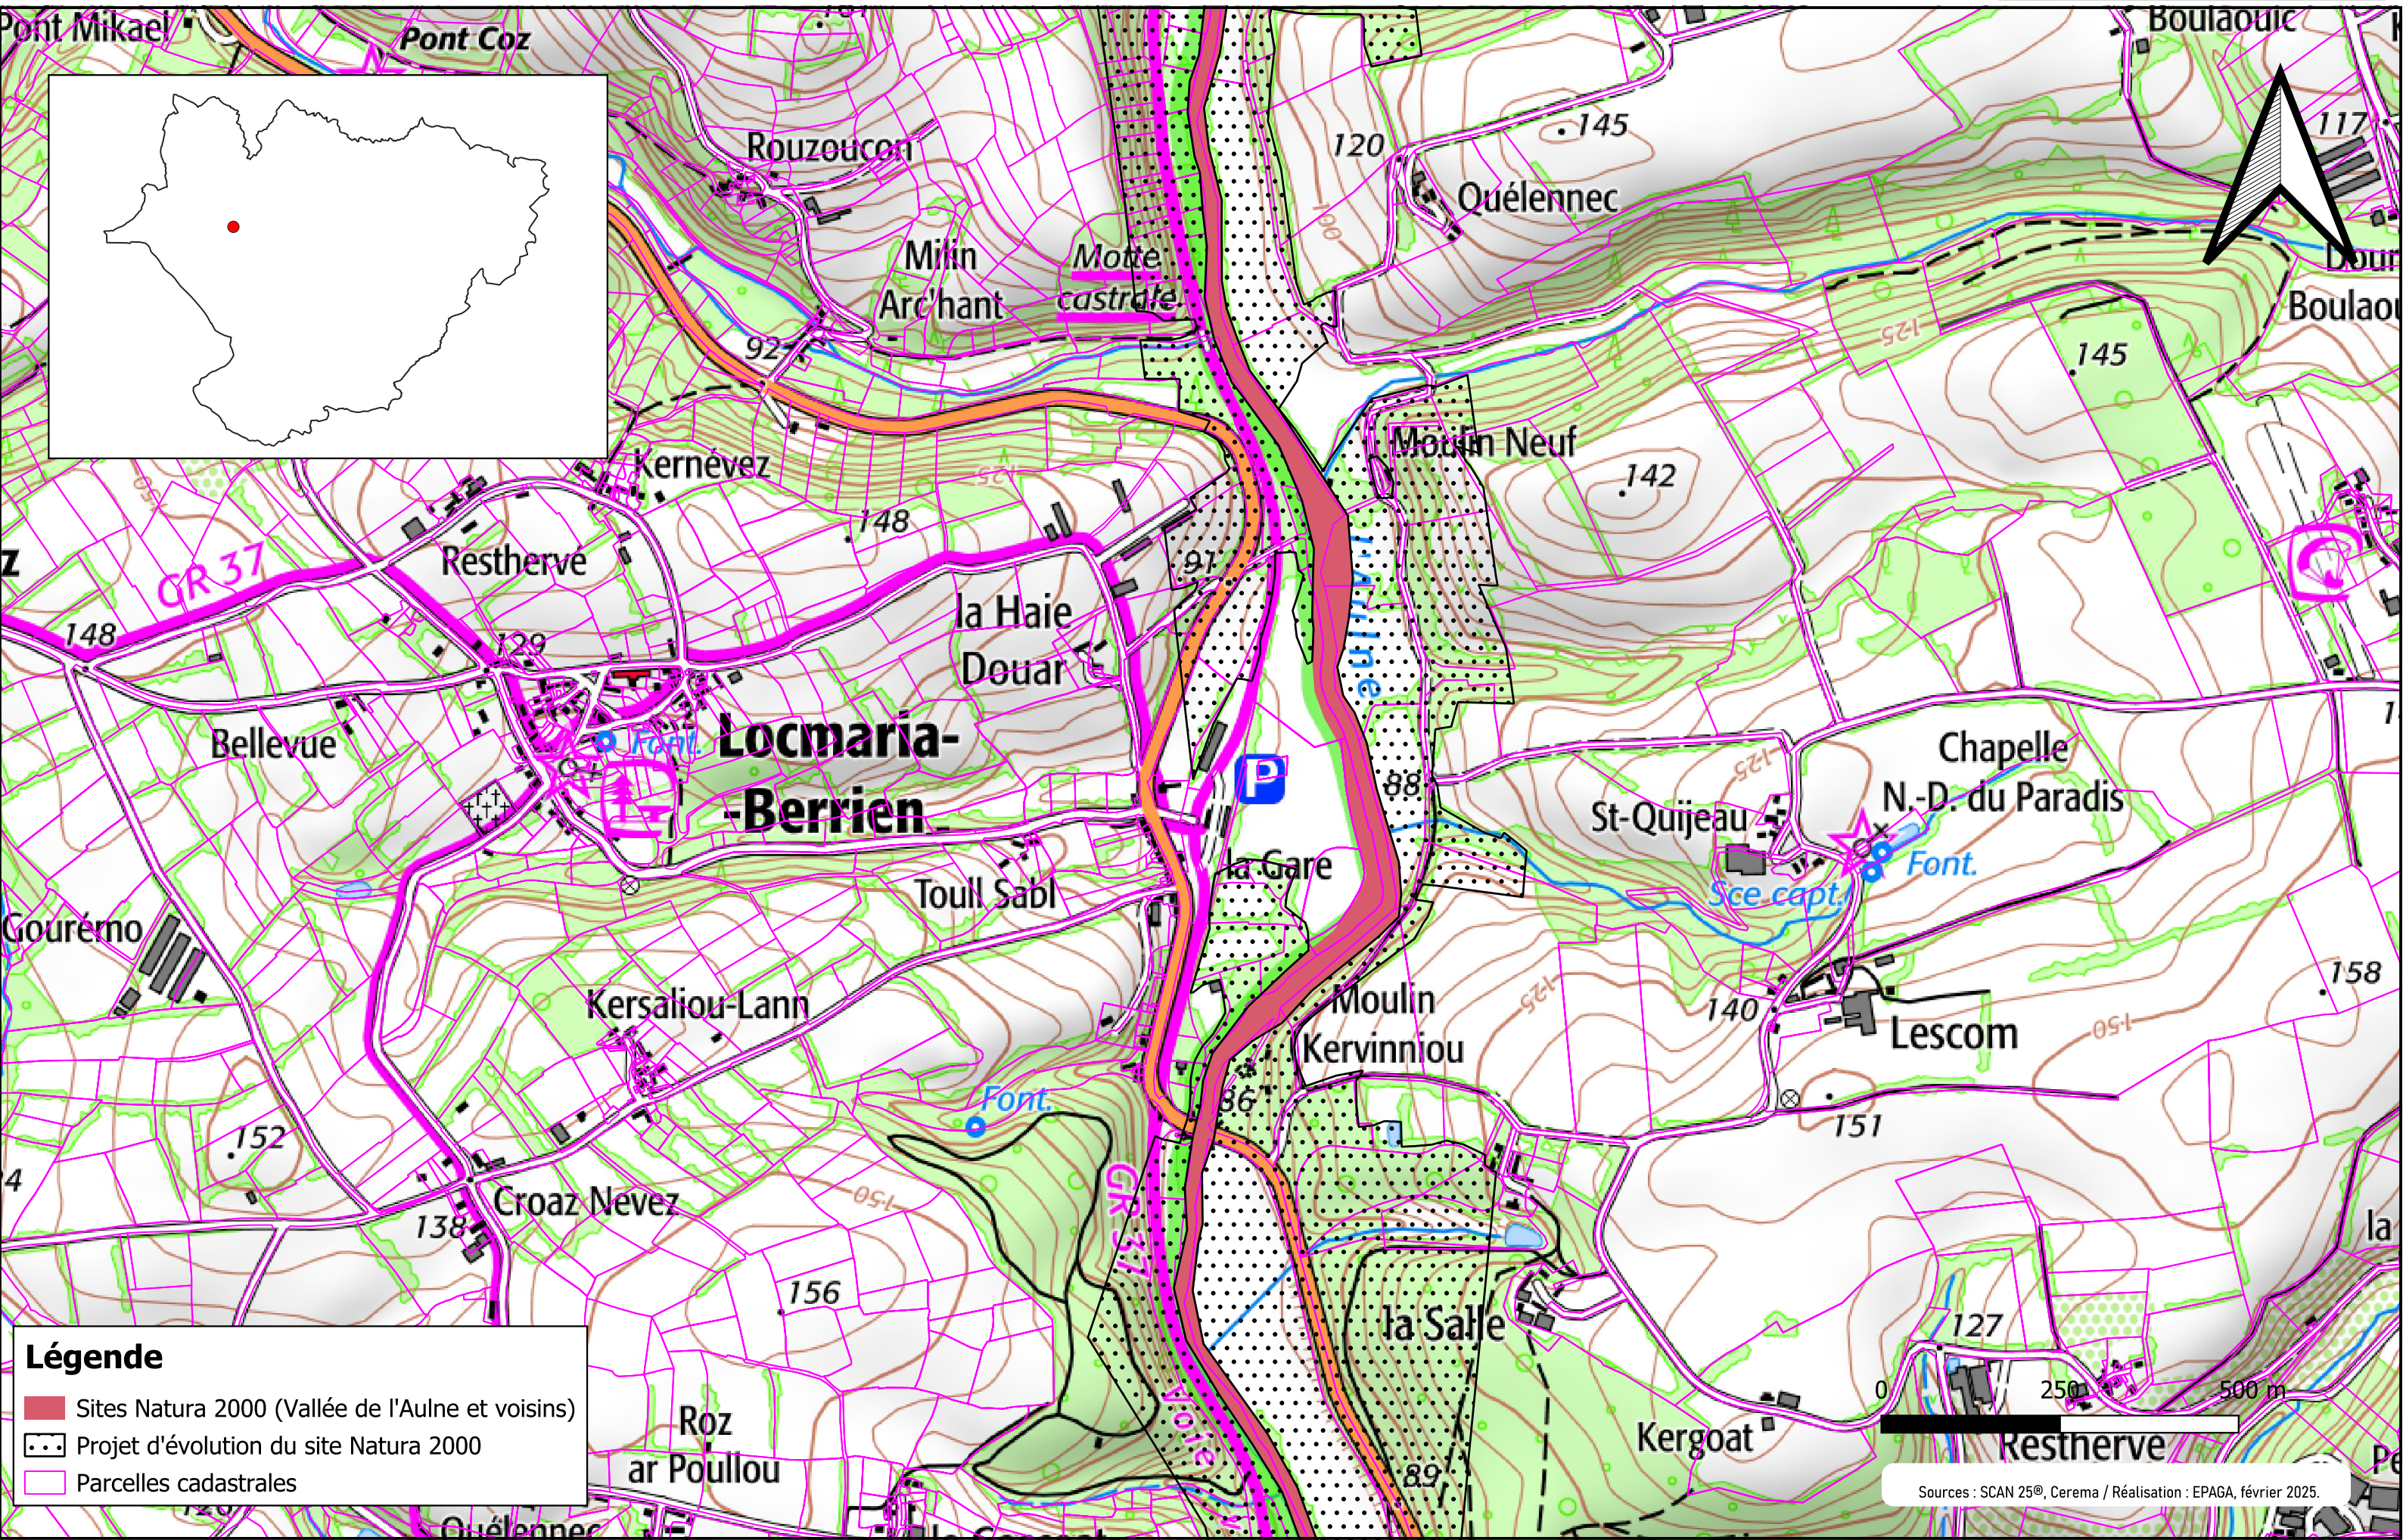

Légende

- Sites Natura 2000 (Vallée de l'Aulne et voisins)
- Projet d'évolution du site Natura 2000
- Parcelles cadastrales

Légende

-  Sites Natura 2000 (Vallée de l'Aulne et voisins)
-  Projet d'évolution du site Natura 2000
-  Parcelles cadastrales