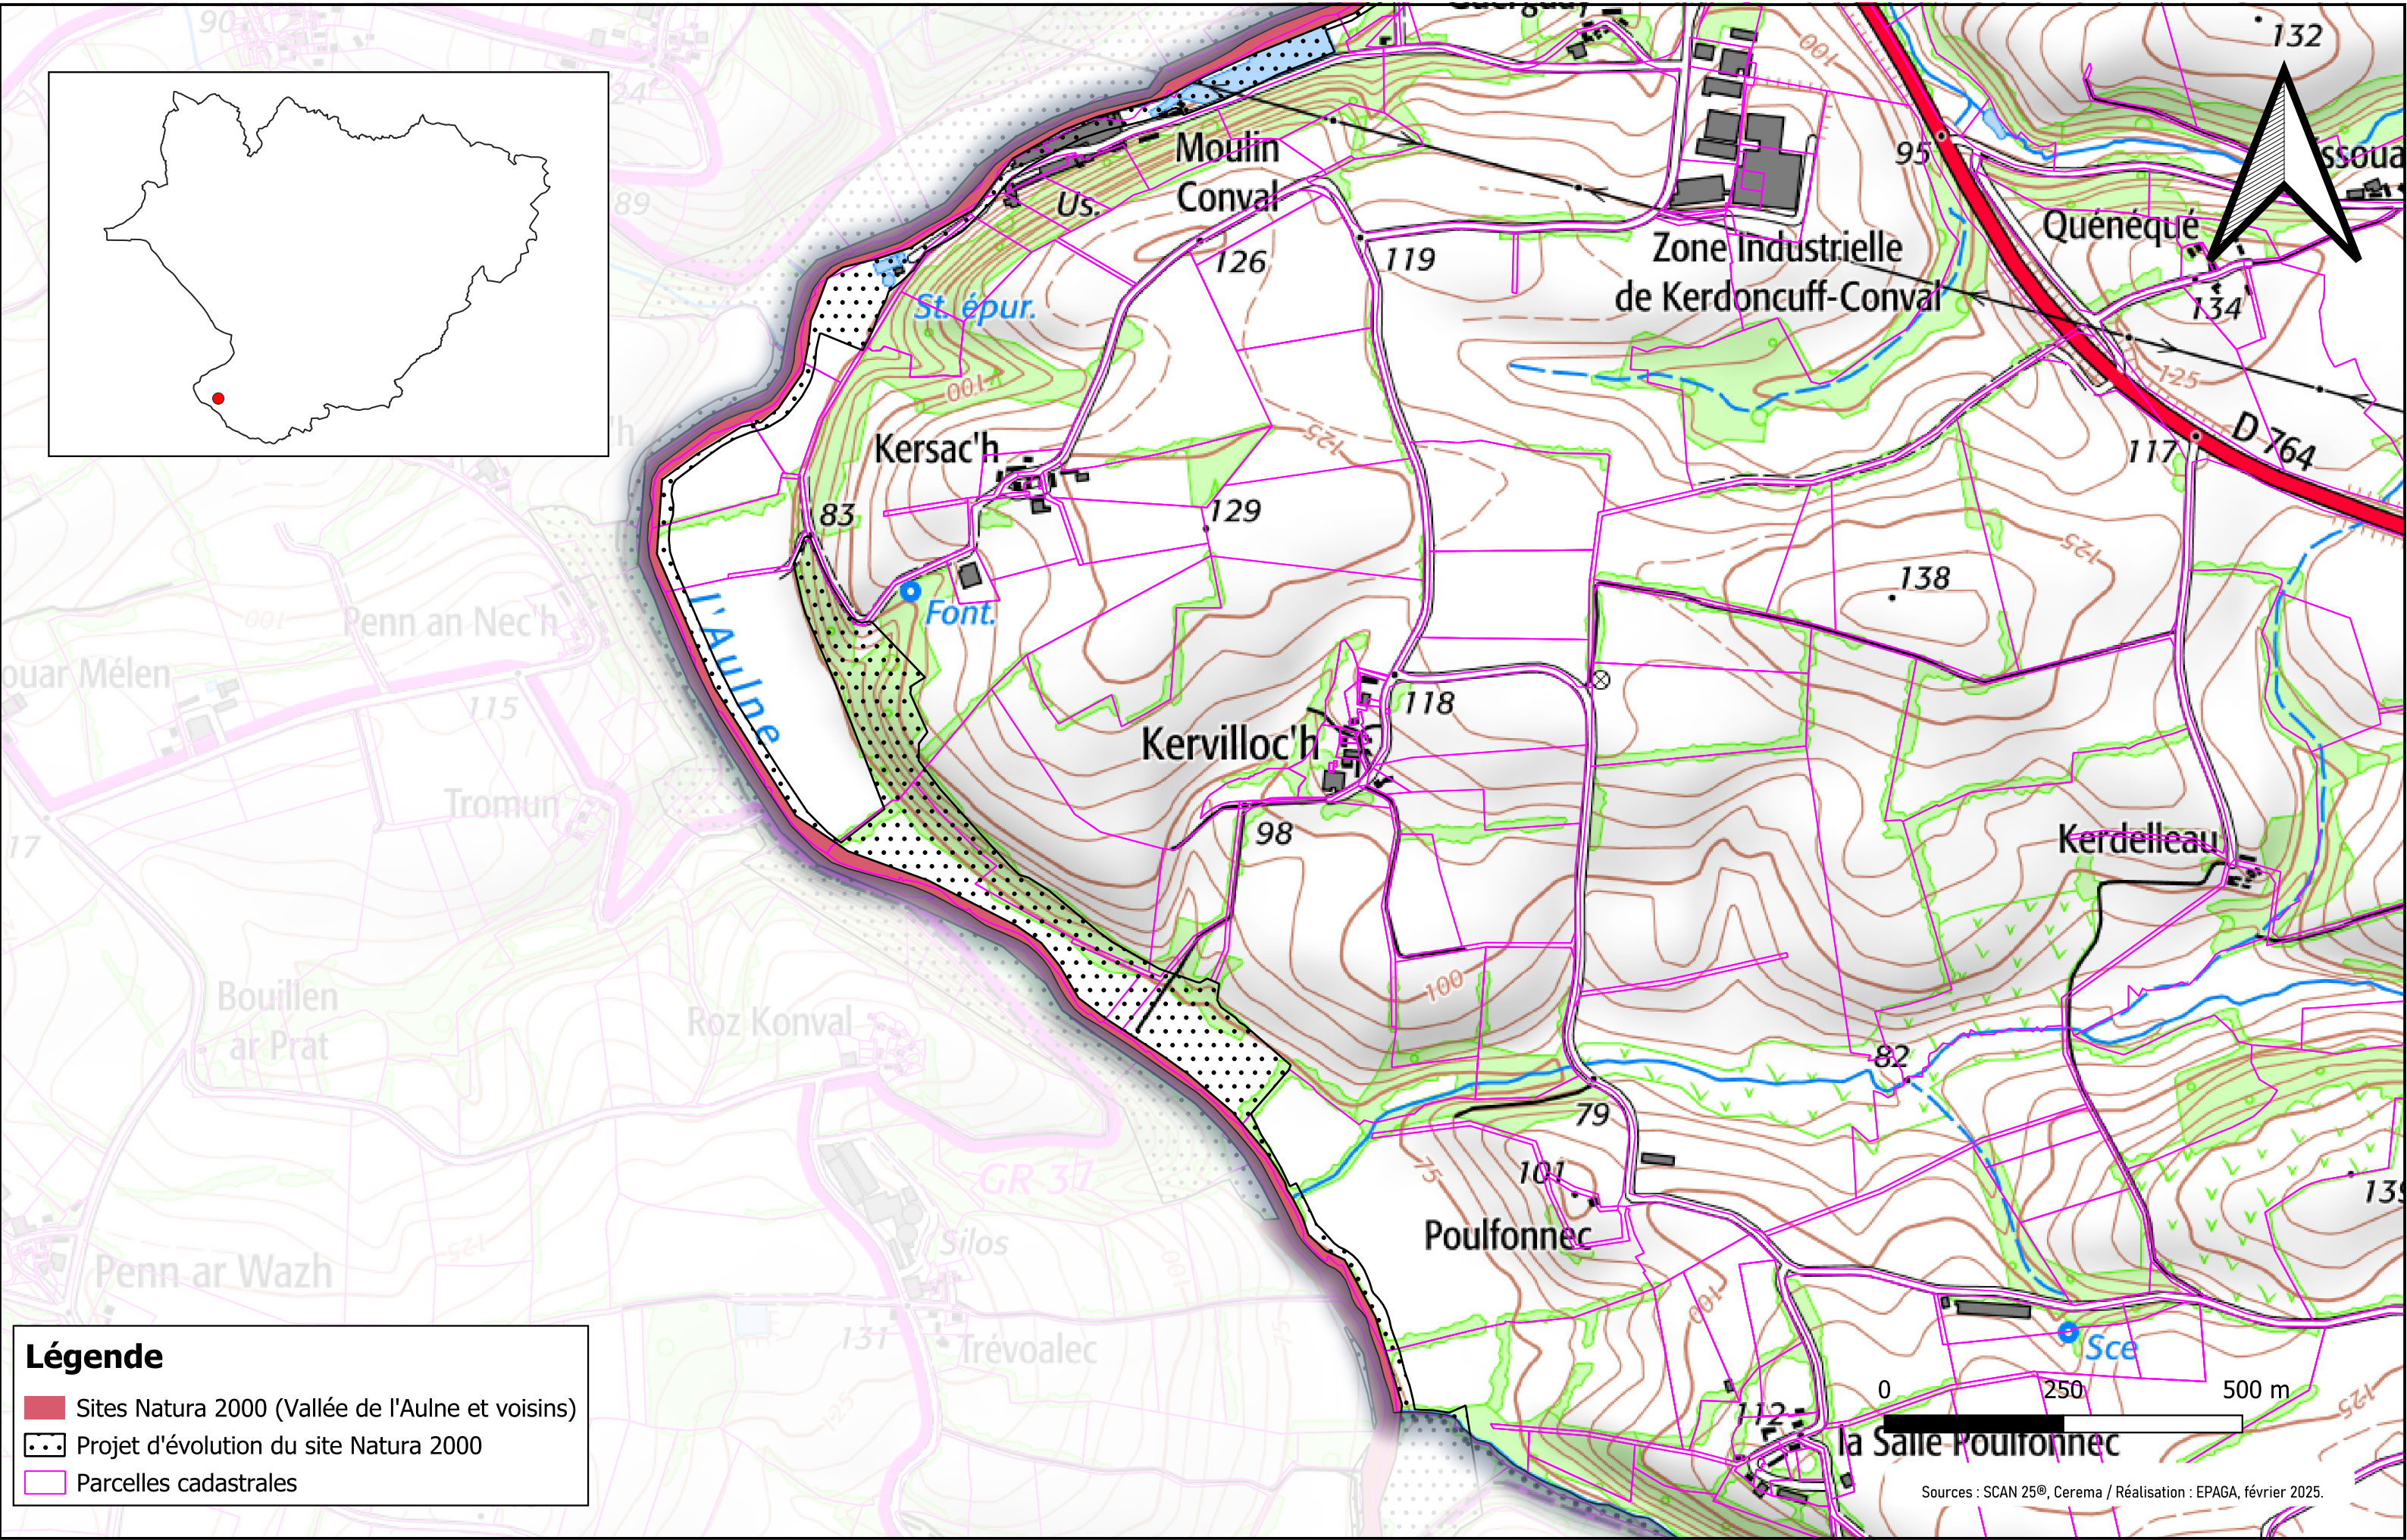

Atlas de la proposition d'évolution du site Natura 2000

Commune de Poullaouen

Février 2025

EPAGA

Le projet présenté est une **version provisoire** qui va **évoluer** avec les échanges au moment de la **concertation**.

La phase de concertation **démarre** avec **les élus des communes**.

La concertation se fait dans un **second temps** avec les **habitants et acteurs** du territoire.

Ce n'est **qu'après la concertation** qu'une version plus aboutie de la cartographie sera présentée en COPIL pour **validation**.

Légende

- Sites Natura 2000 (Vallée de l'Aulne et voisins)
- Projet d'évolution du site Natura 2000
- Parcelles cadastrales

Légende

-  Sites Natura 2000 (Vallée de l'Aulne et voisins)
-  Projet d'évolution du site Natura 2000
-  Parcelles cadastrales