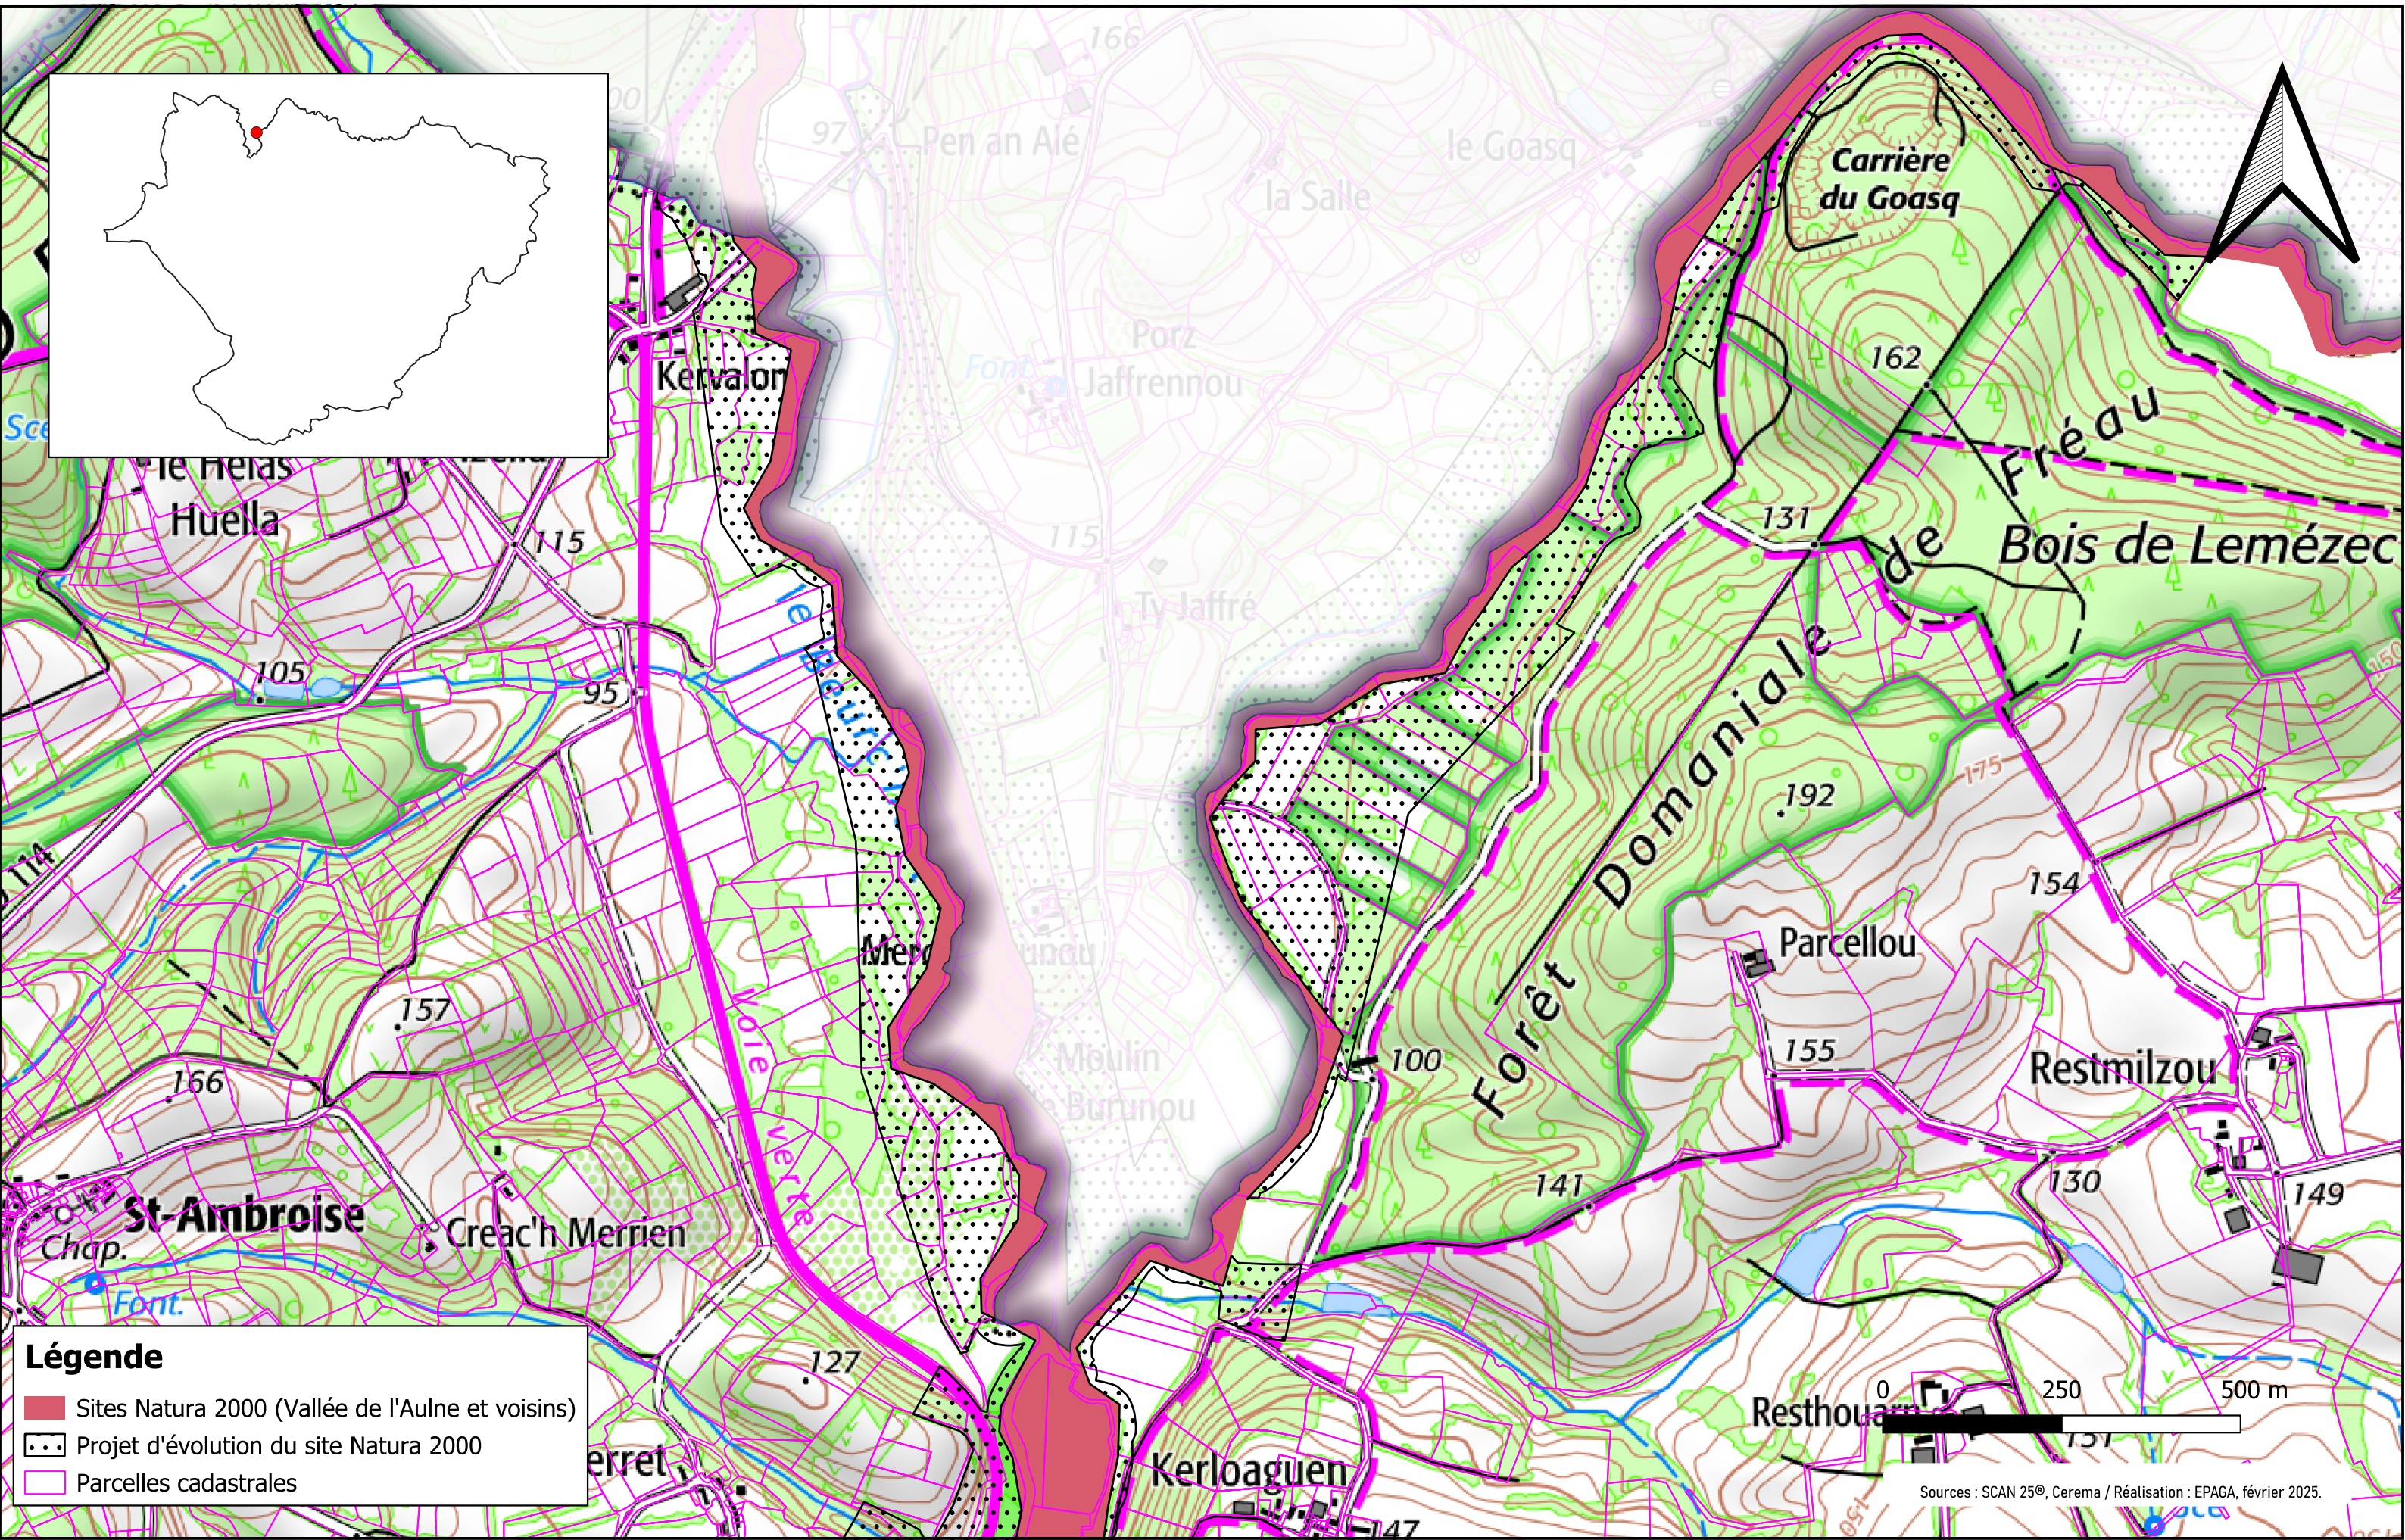

Légende

- Sites Natura 2000 (Vallée de l'Aulne et voisins)
- Projet d'évolution du site Natura 2000
- Parcelles cadastrales

Légende

-  Sites Natura 2000 (Vallée de l'Aulne et voisins)
-  Projet d'évolution du site Natura 2000
-  Parcelles cadastrales