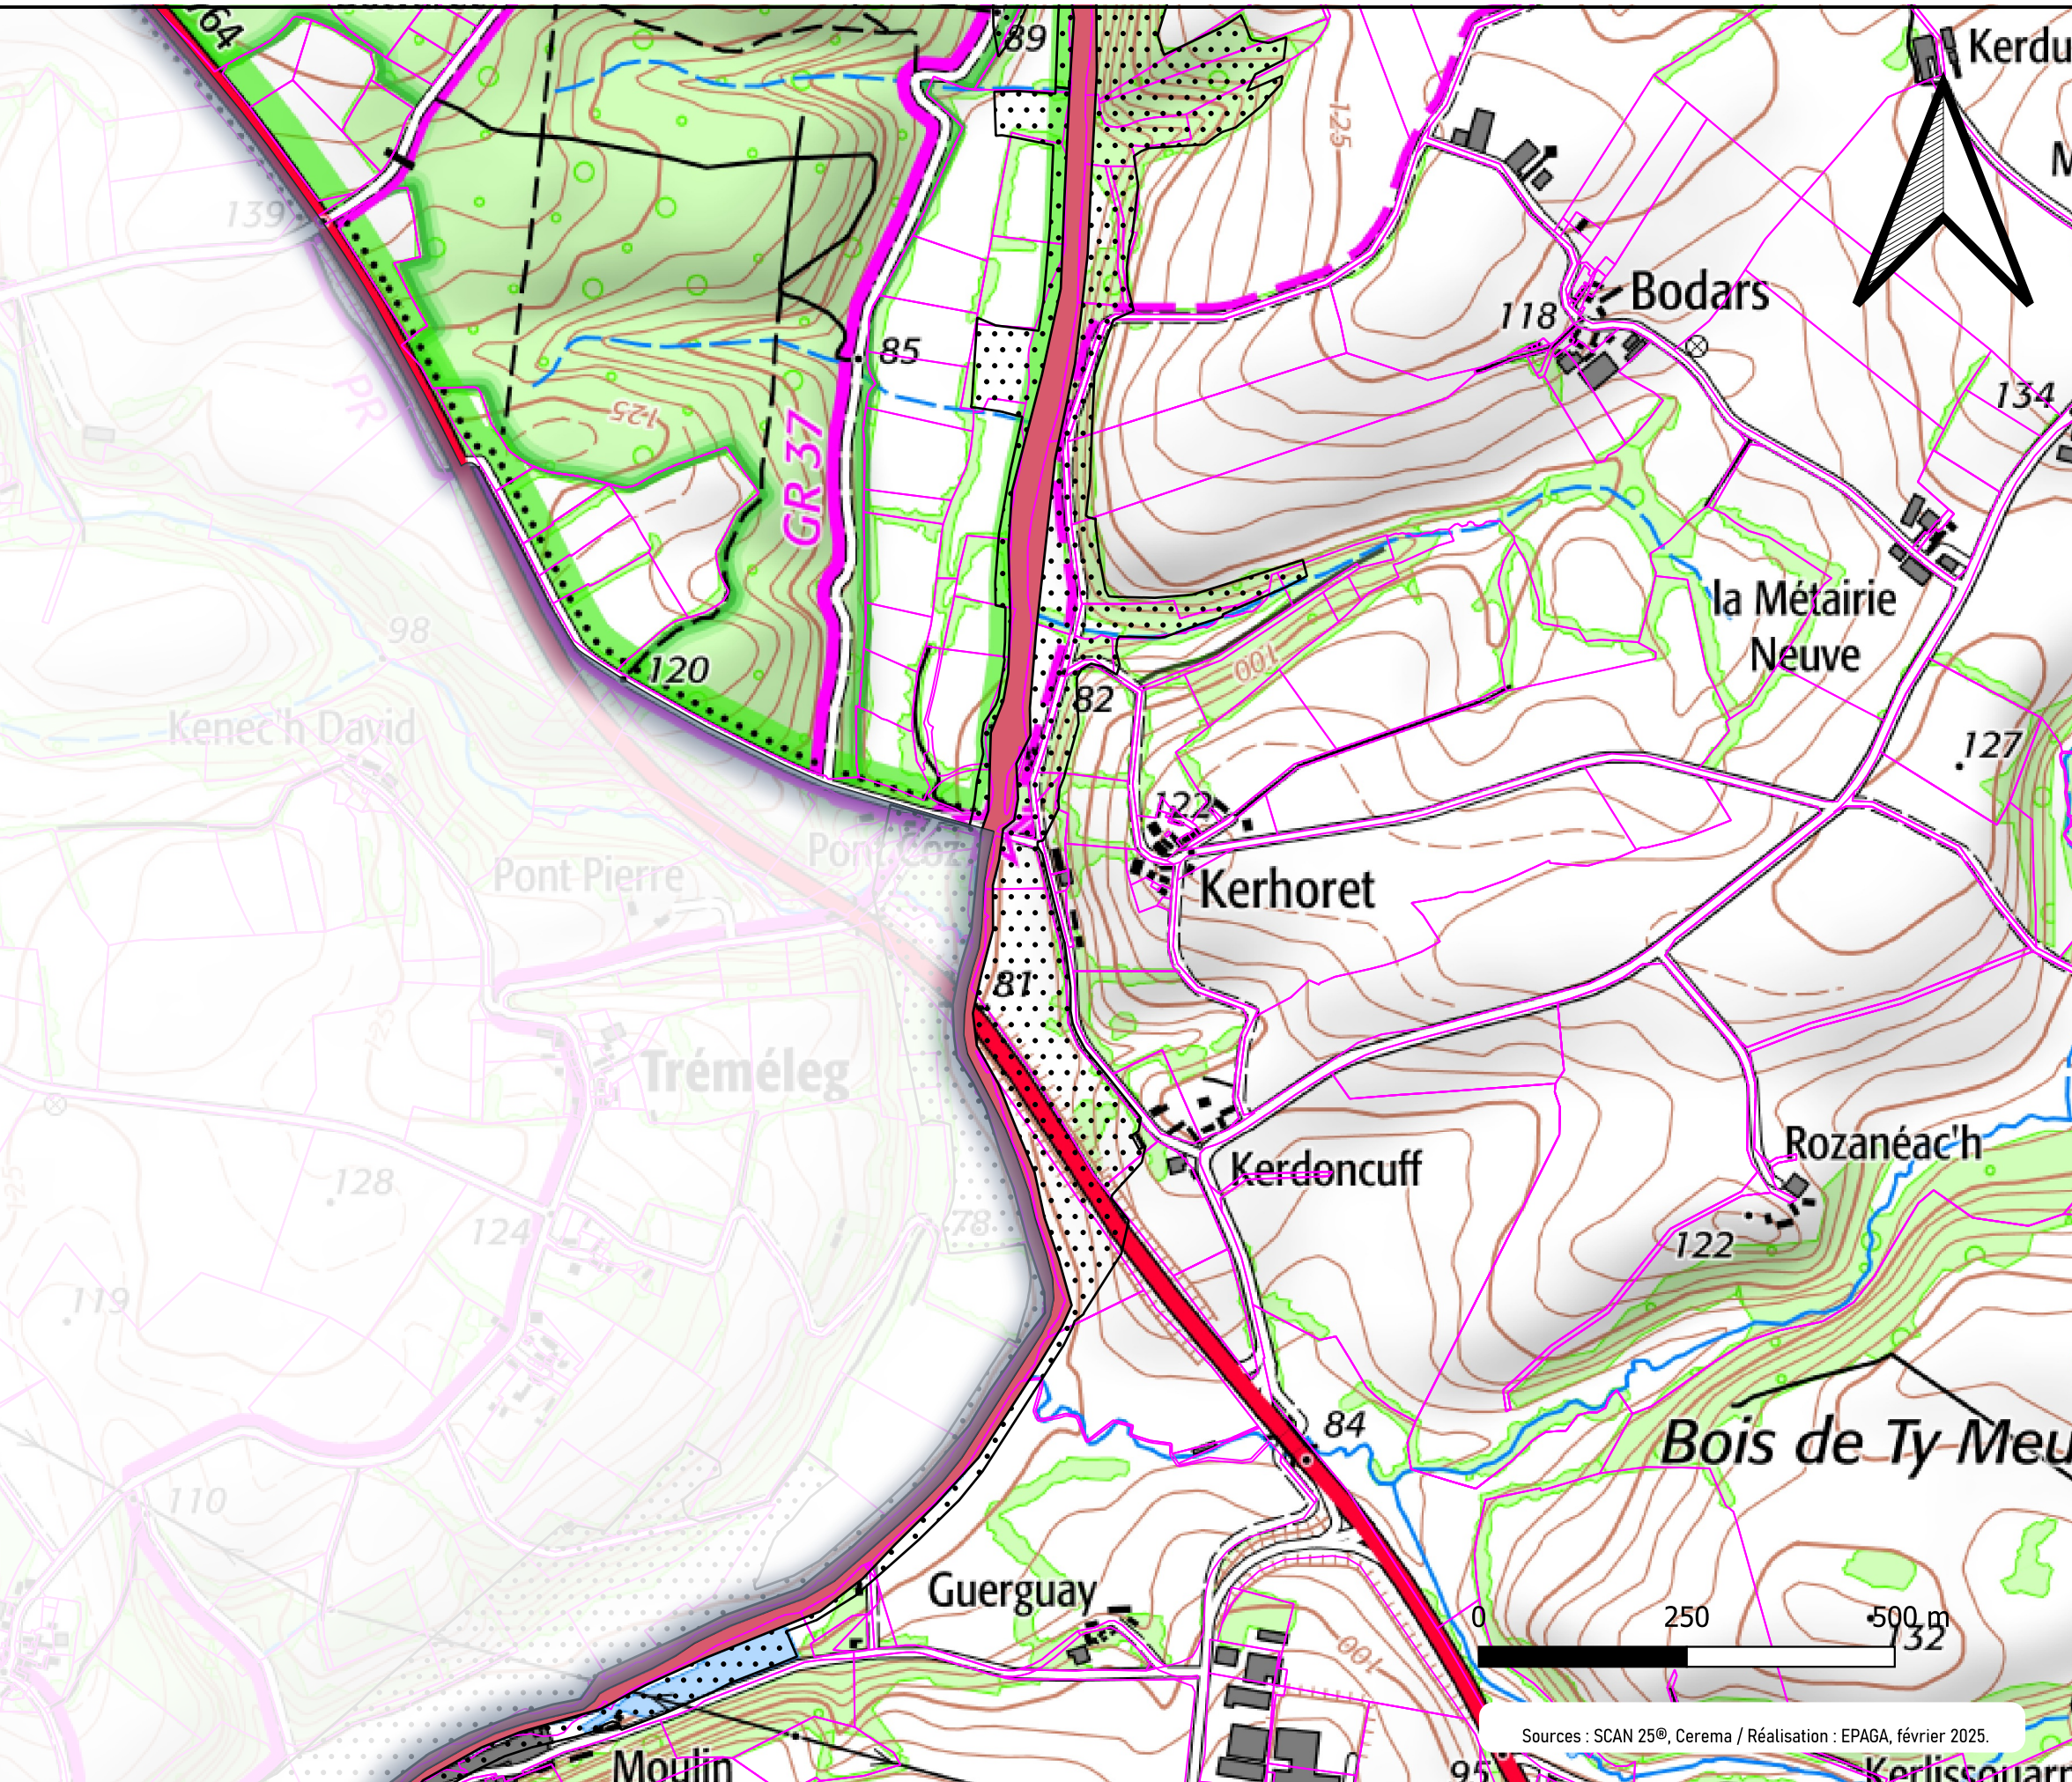

Légende

- Sites Natura 2000 (Vallée de l'Aulne et voisins)
- Projet d'évolution du site Natura 2000
- Parcelles cadastrales

Légende

-  Sites Natura 2000 (Vallée de l'Aulne et voisins)
-  Projet d'évolution du site Natura 2000
-  Parcelles cadastrales