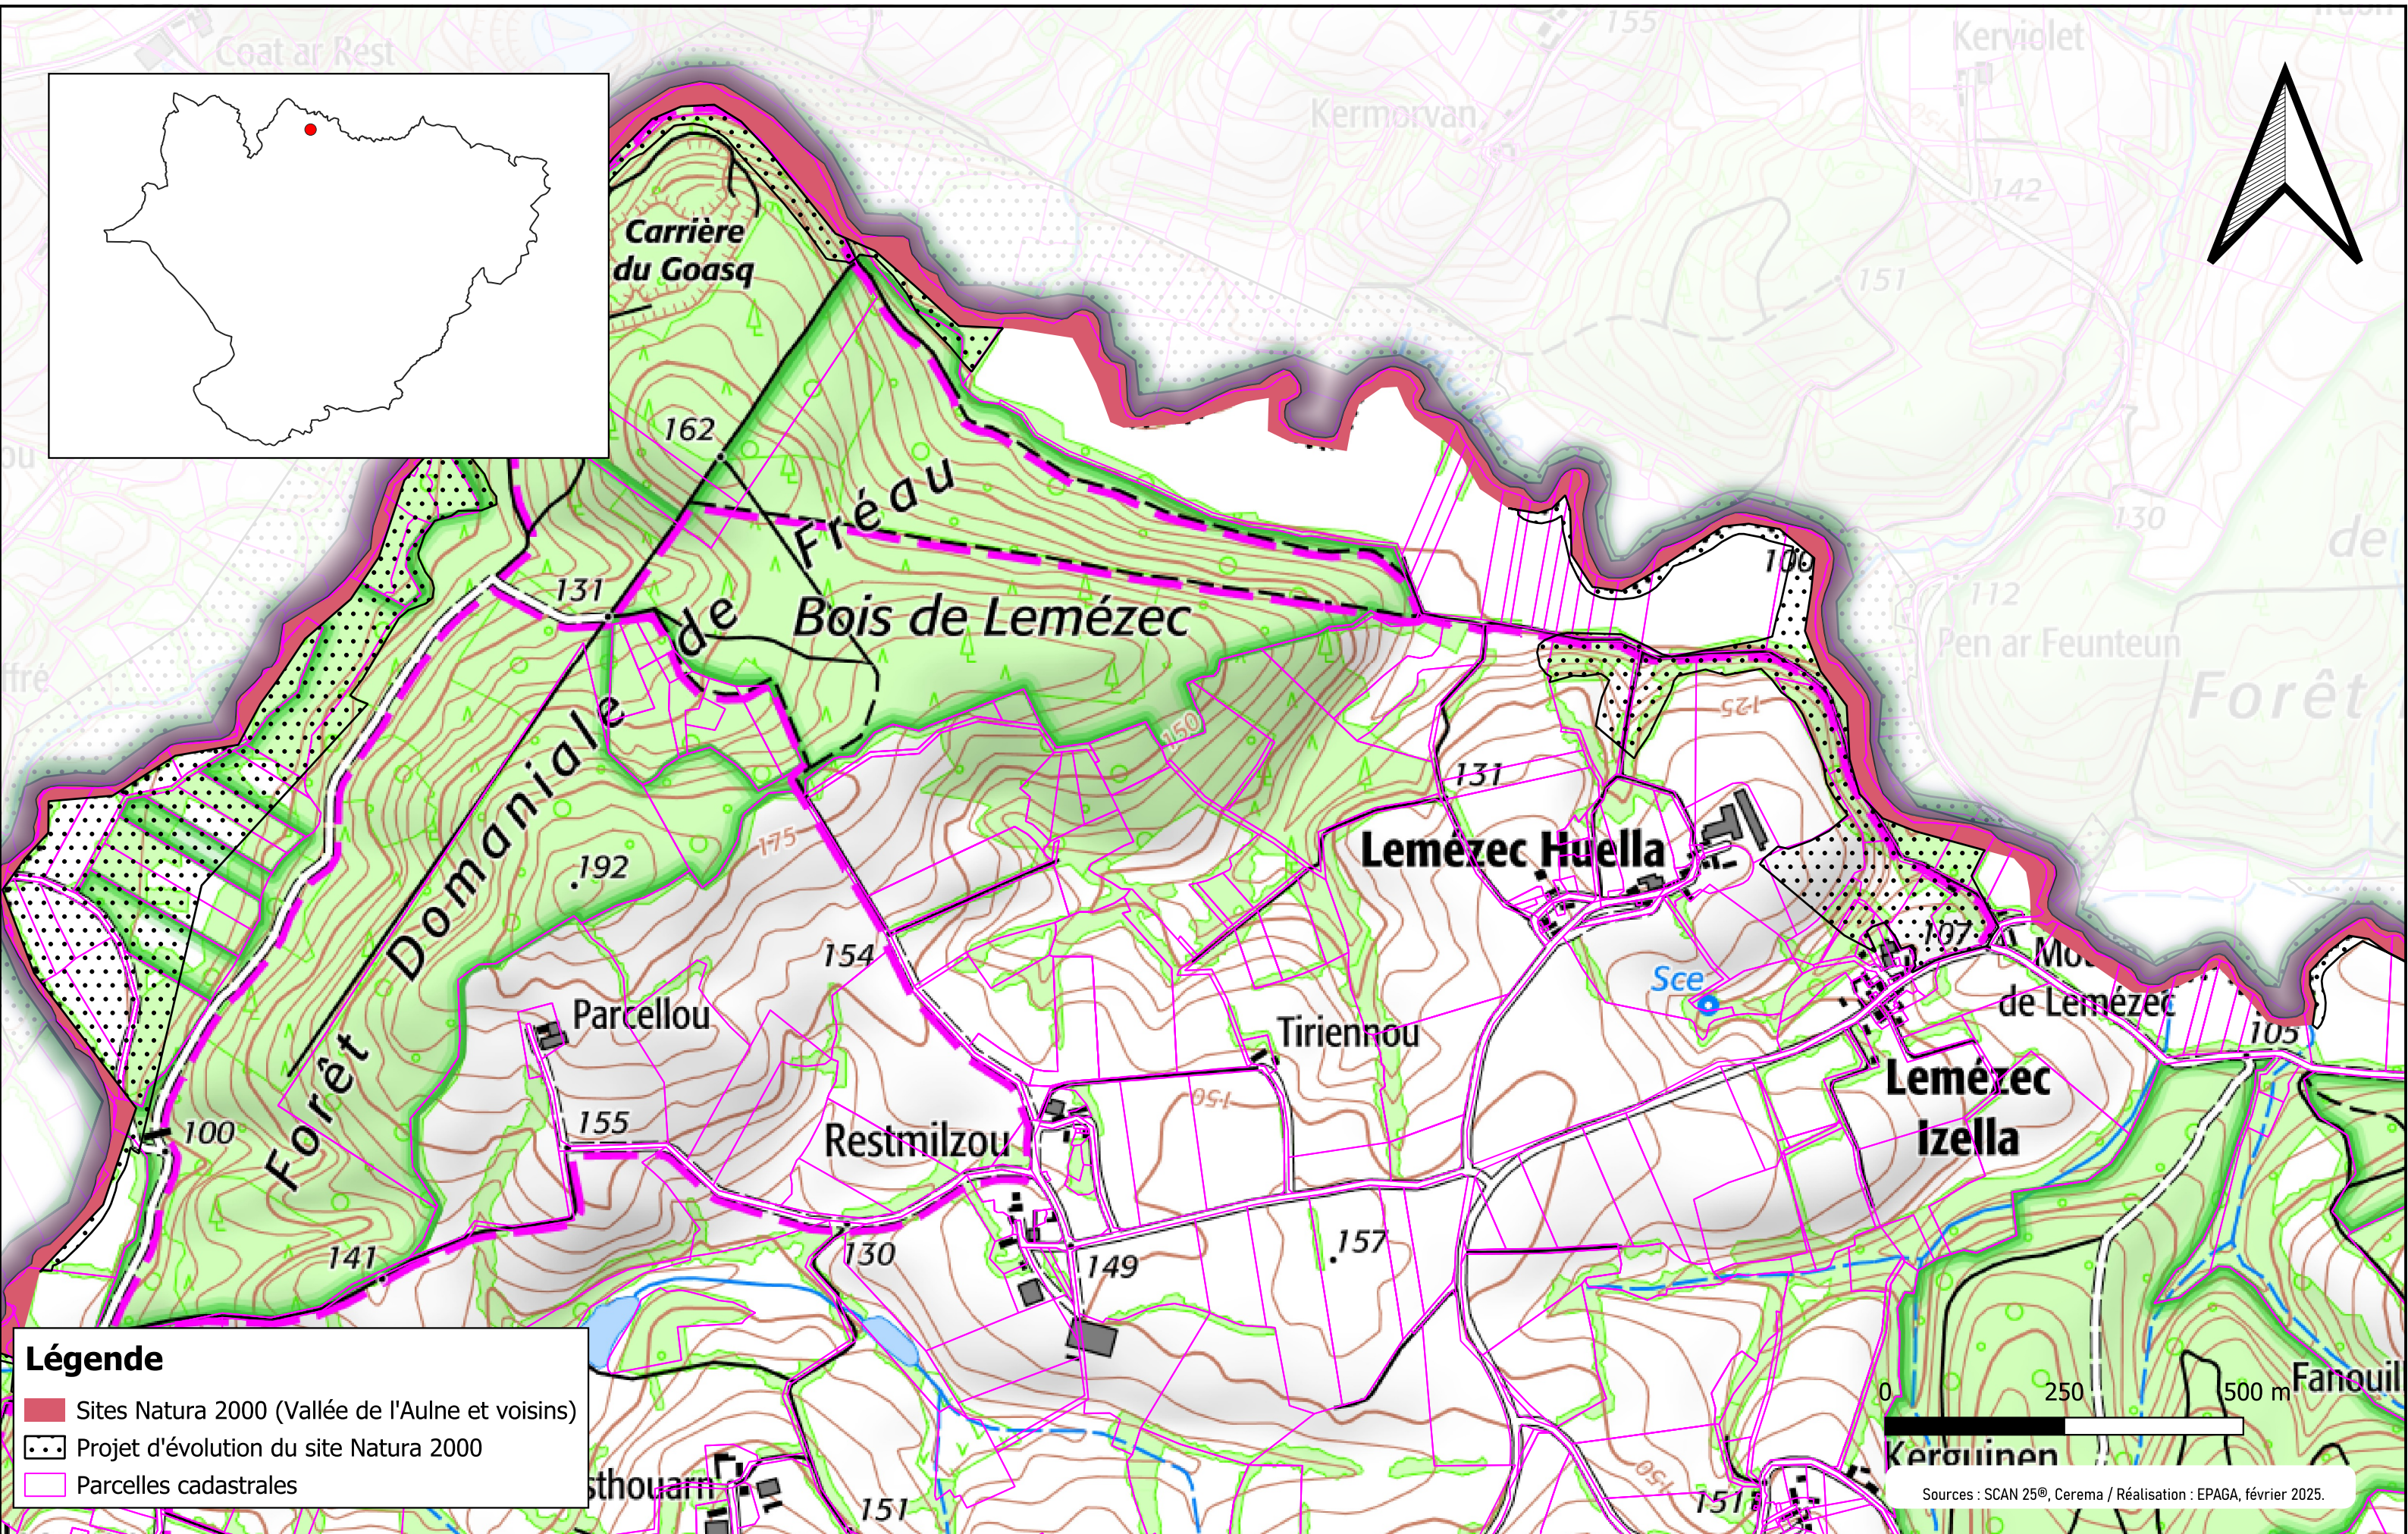

Légende

-  Sites Natura 2000 (Vallée de l'Aulne et voisins)
-  Projet d'évolution du site Natura 2000
-  Parcelles cadastrales

Légende

- Sites Natura 2000 (Vallée de l'Aulne et voisins)
- Projet d'évolution du site Natura 2000
- Parcelles cadastrales