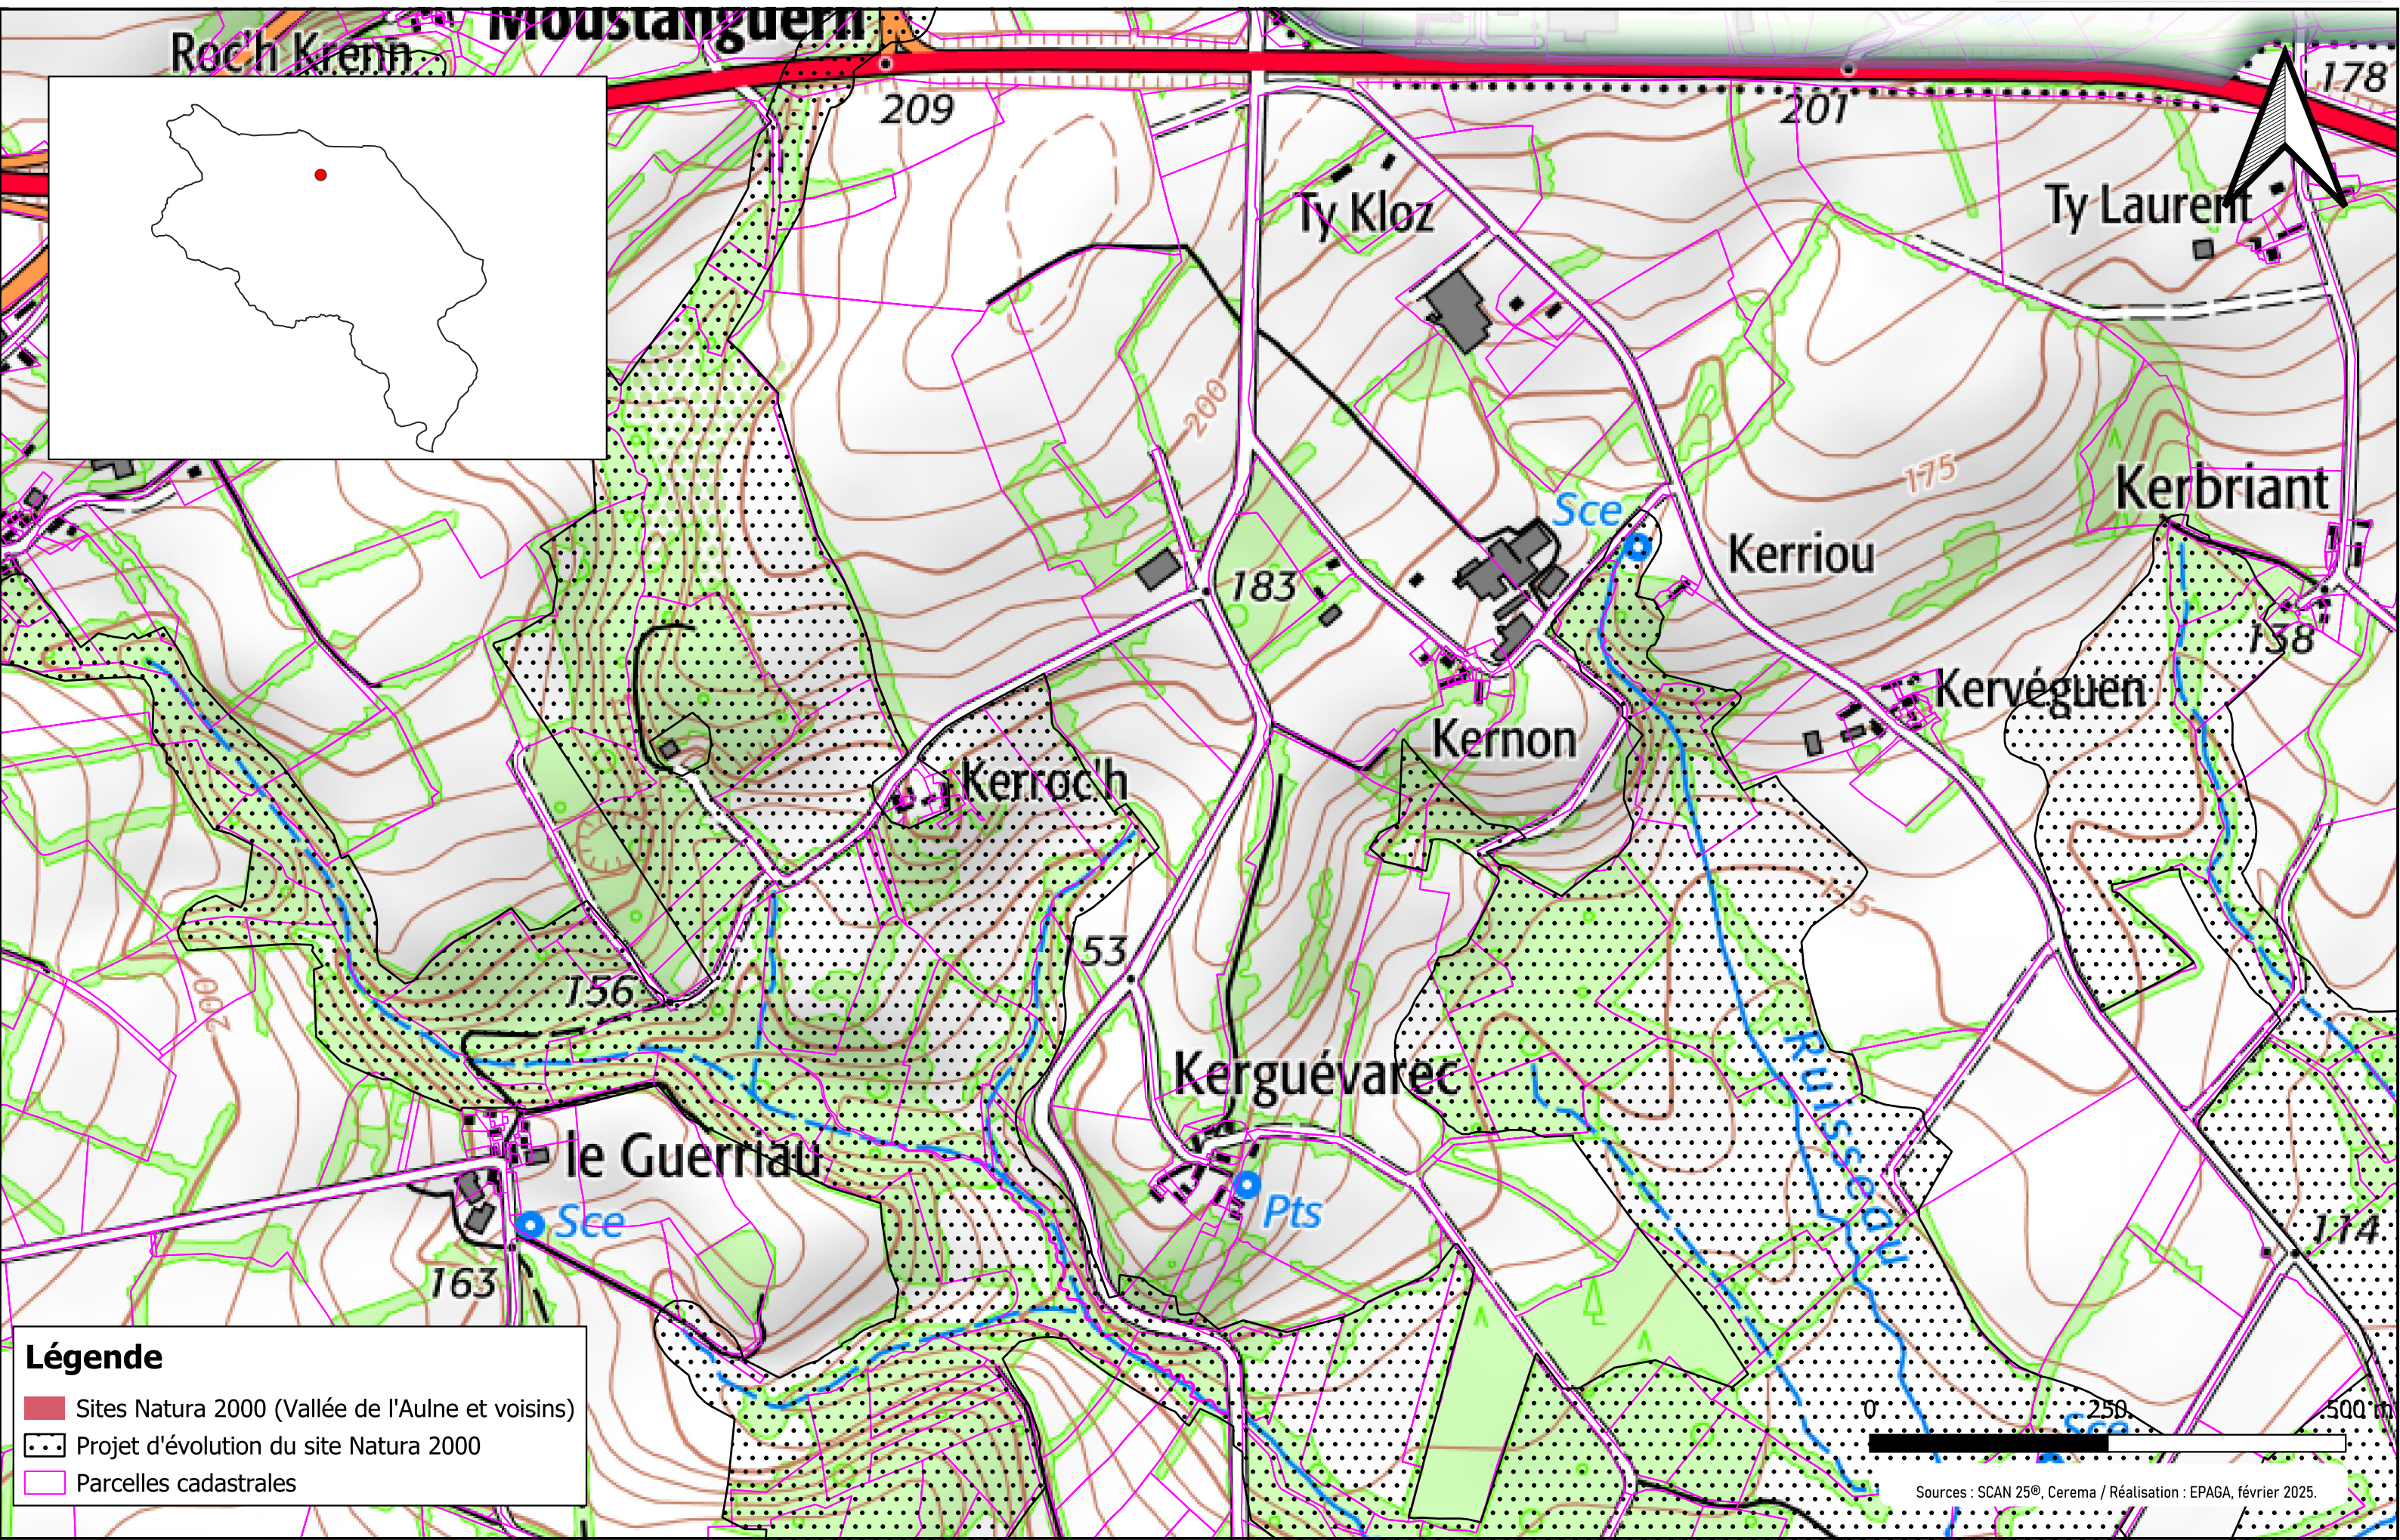

Légende

- Sites Natura 2000 (Vallée de l'Aulne et voisins)
- Projet d'évolution du site Natura 2000
- Parcelles cadastrales