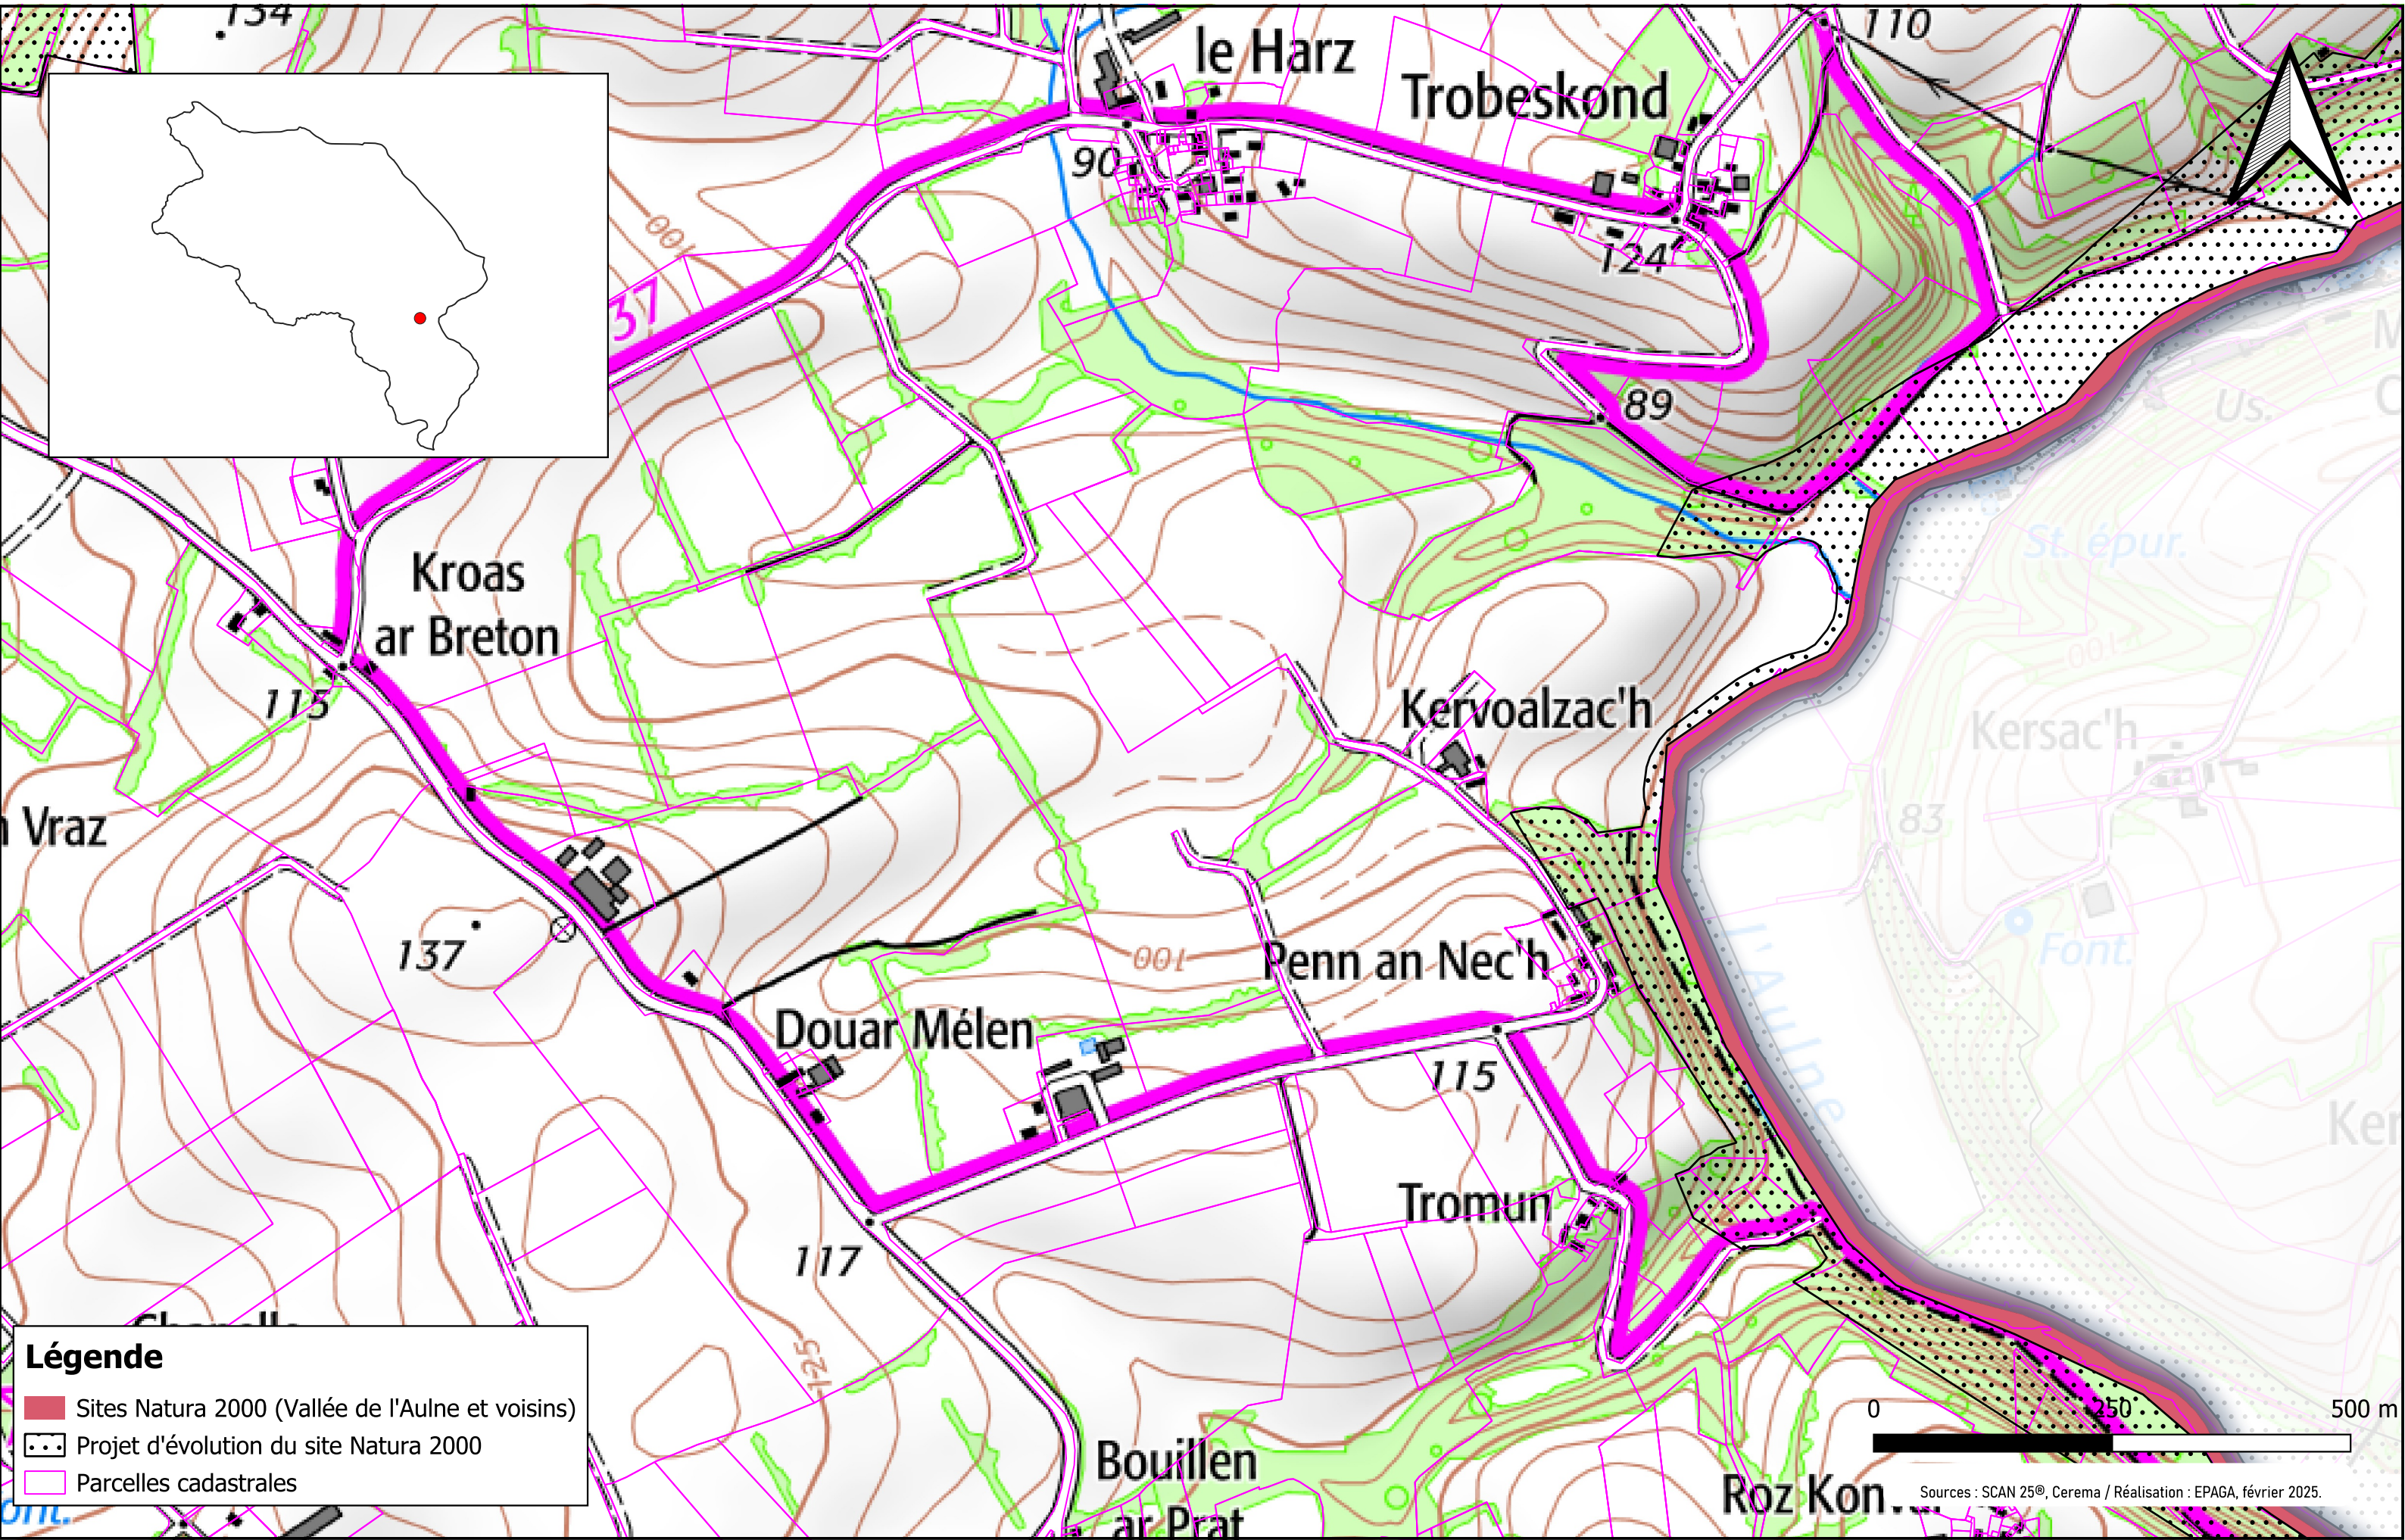

Légende

- Sites Natura 2000 (Vallée de l'Aulne et voisins)
- Projet d'évolution du site Natura 2000
- Parcelles cadastrales

Légende

- Sites Natura 2000 (Vallée de l'Aulne et voisins)
- Projet d'évolution du site Natura 2000
- Parcelles cadastrales

Légende

- Sites Natura 2000 (Vallée de l'Aulne et voisins)
- ▨ Projet d'évolution du site Natura 2000
- Parcelles cadastrales

Légende

- Sites Natura 2000 (Vallée de l'Aulne et voisins)
- Projet d'évolution du site Natura 2000
- Parcelles cadastrales