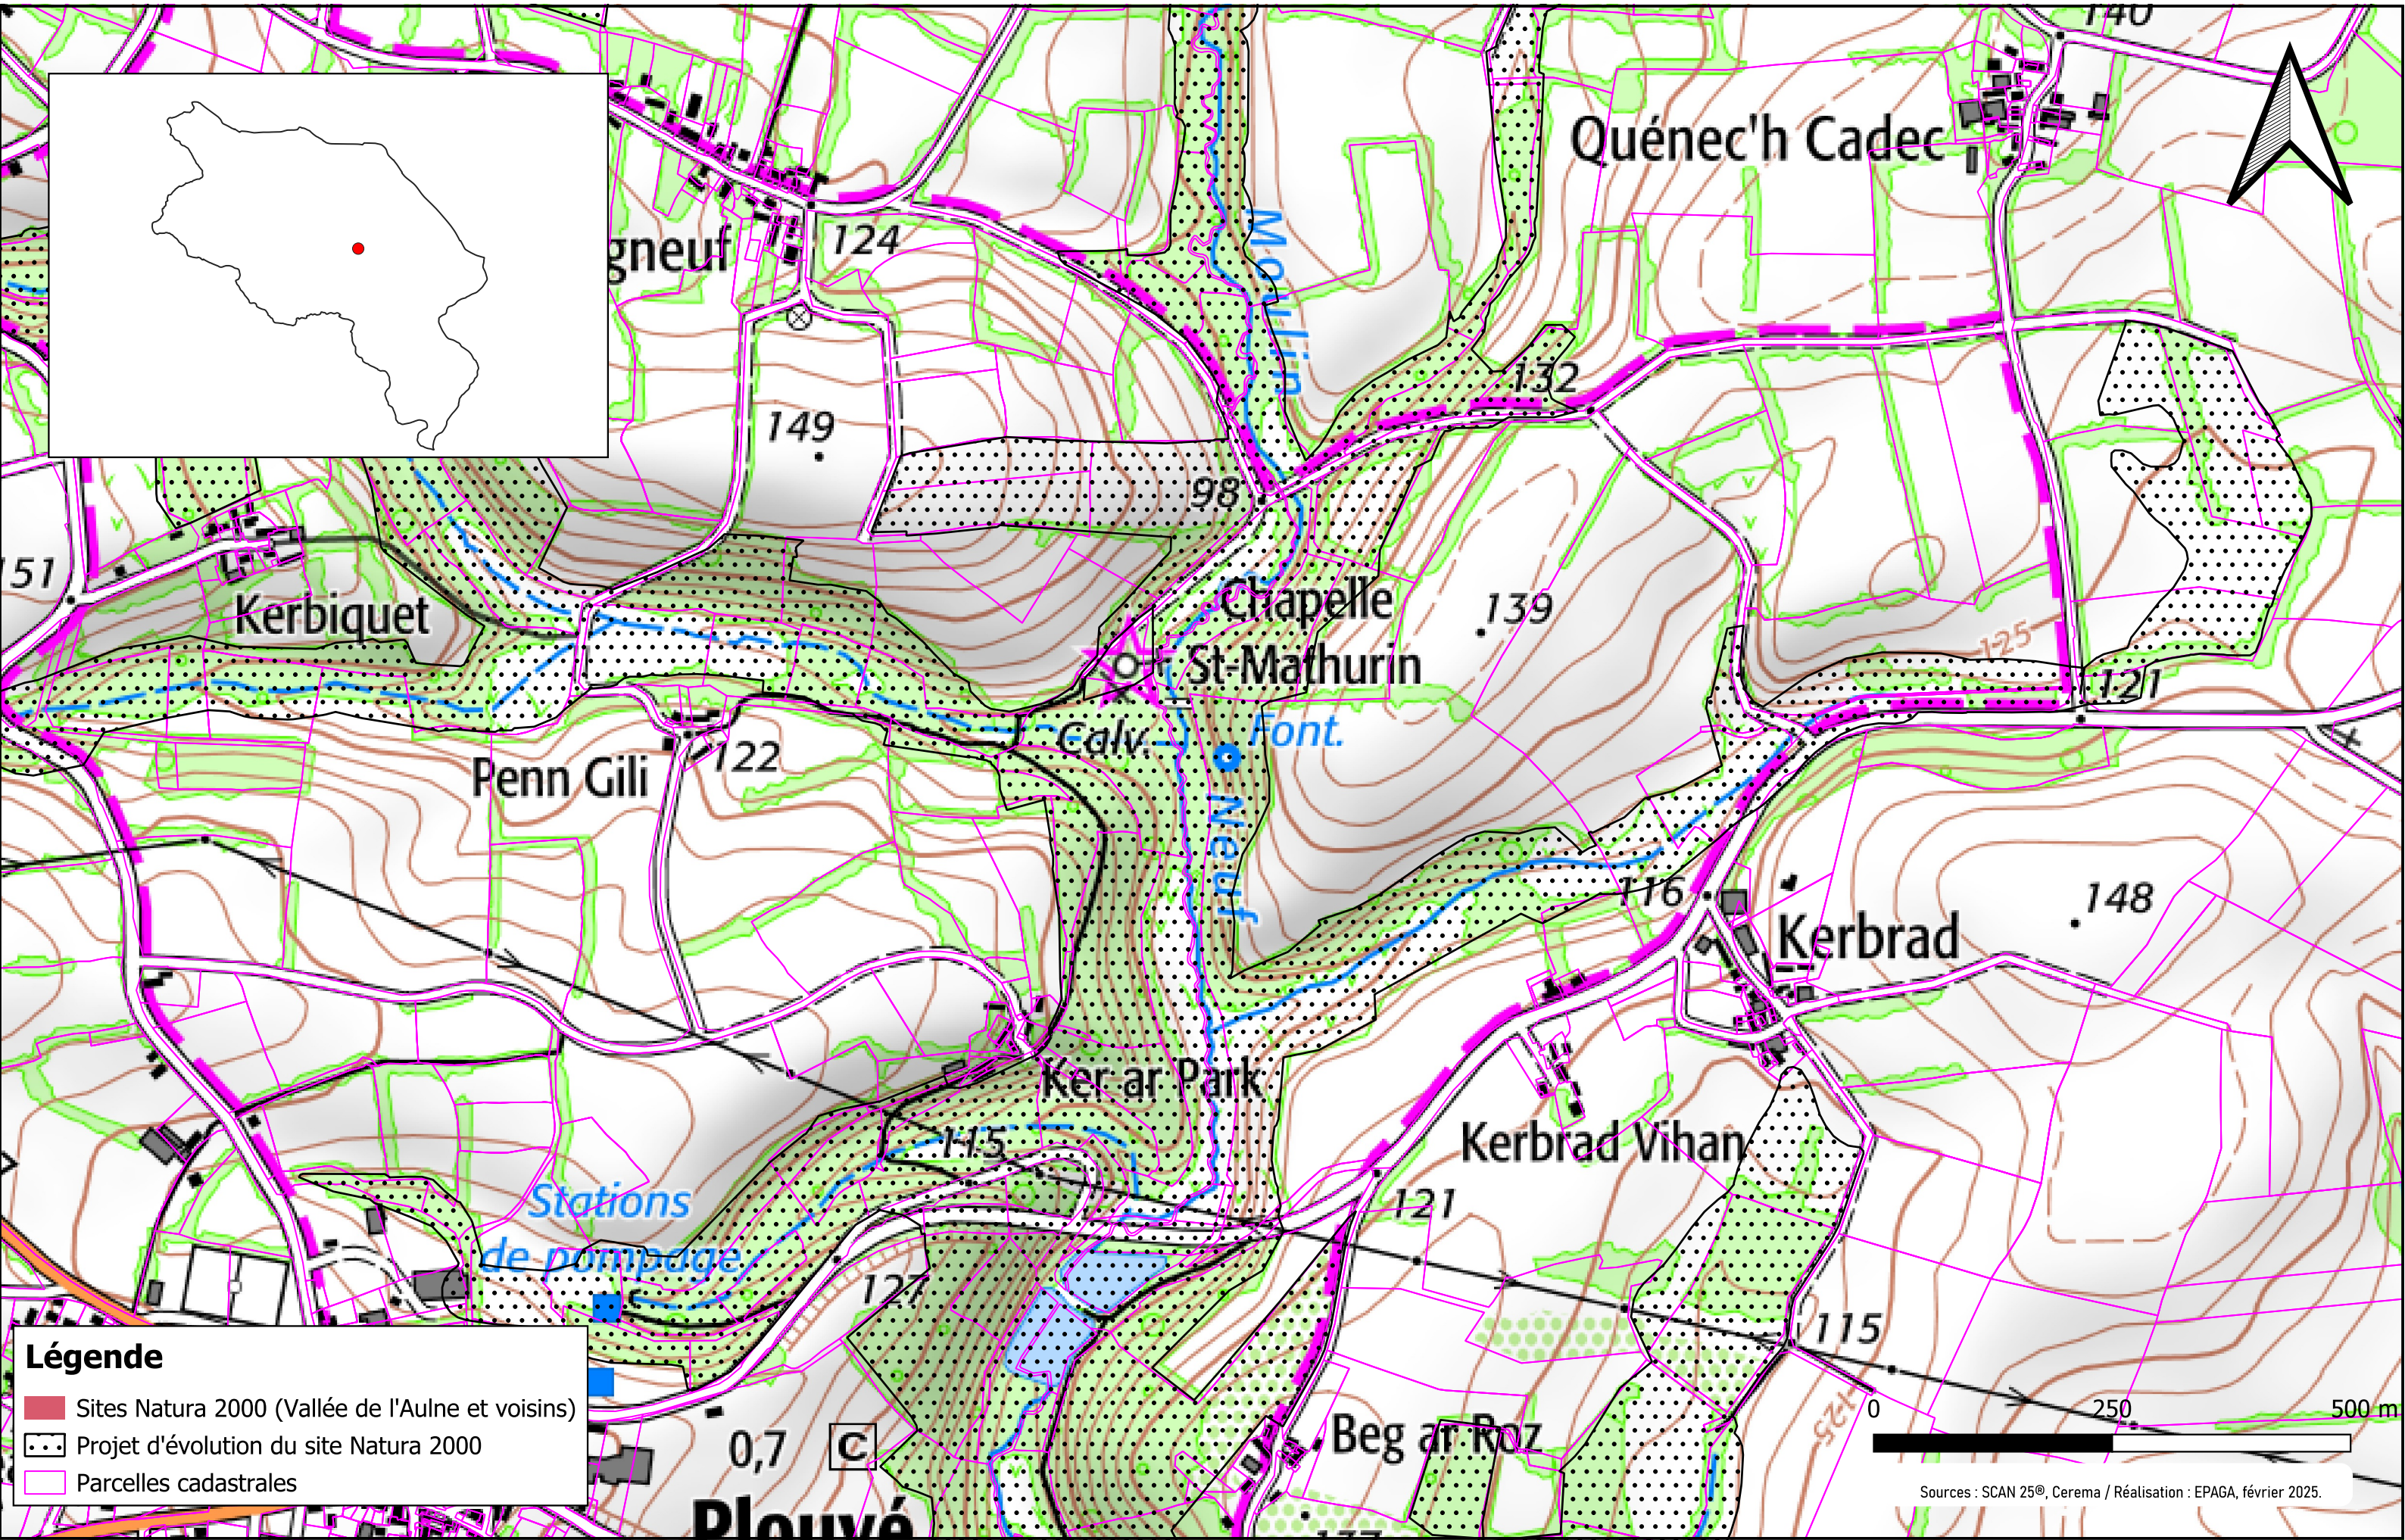

Légende

- Sites Natura 2000 (Vallée de l'Aulne et voisins)
- Projet d'évolution du site Natura 2000
- Parcelles cadastrales

Légende

- Sites Natura 2000 (Vallée de l'Aulne et voisins)
- Projet d'évolution du site Natura 2000
- Parcelles cadastrales

Légende

- Sites Natura 2000 (Vallée de l'Aulne et voisins)
- ▨ Projet d'évolution du site Natura 2000
- Parcelles cadastrales

Légende

- Sites Natura 2000 (Vallée de l'Aulne et voisins)
- Projet d'évolution du site Natura 2000
- Parcelles cadastrales