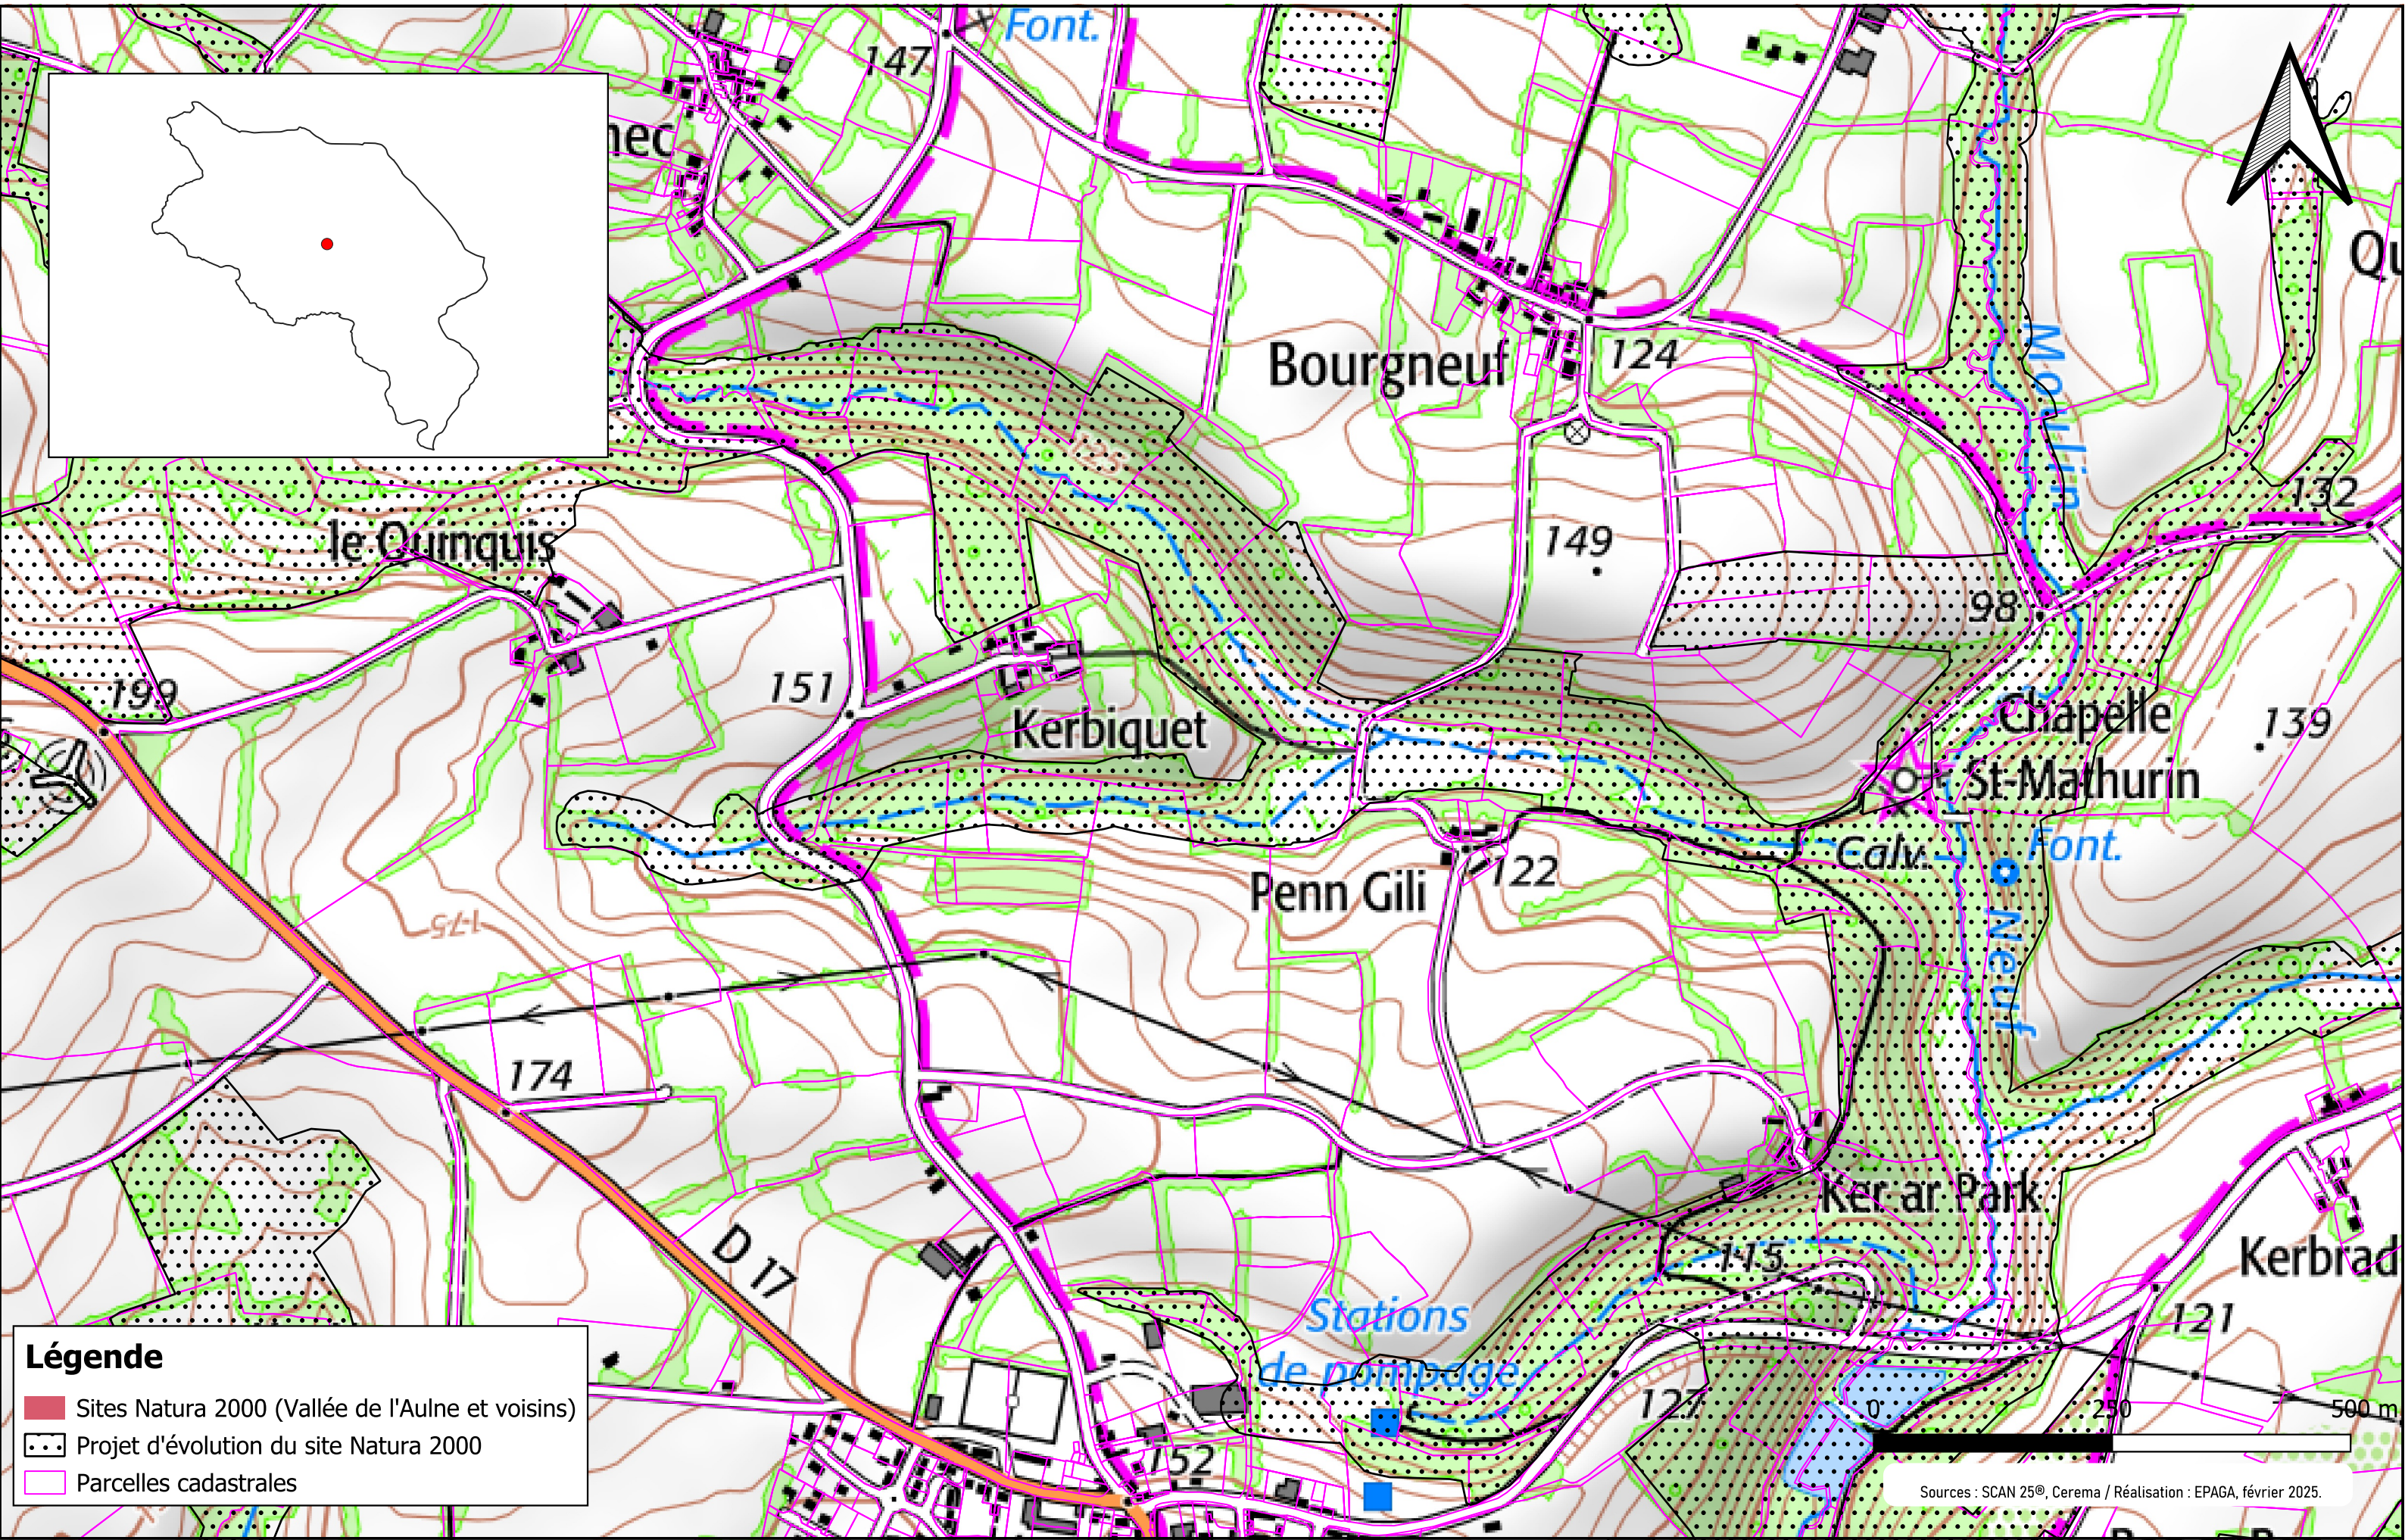

Légende

- Sites Natura 2000 (Vallée de l'Aulne et voisins)
- Projet d'évolution du site Natura 2000
- Parcelles cadastrales

Légende

- Sites Natura 2000 (Vallée de l'Aulne et voisins)
- Projet d'évolution du site Natura 2000
- Parcelles cadastrales

Légende

- Sites Natura 2000 (Vallée de l'Aulne et voisins)
- ▨ Projet d'évolution du site Natura 2000
- Parcelles cadastrales

Légende

- Sites Natura 2000 (Vallée de l'Aulne et voisins)
- Projet d'évolution du site Natura 2000
- Parcelles cadastrales