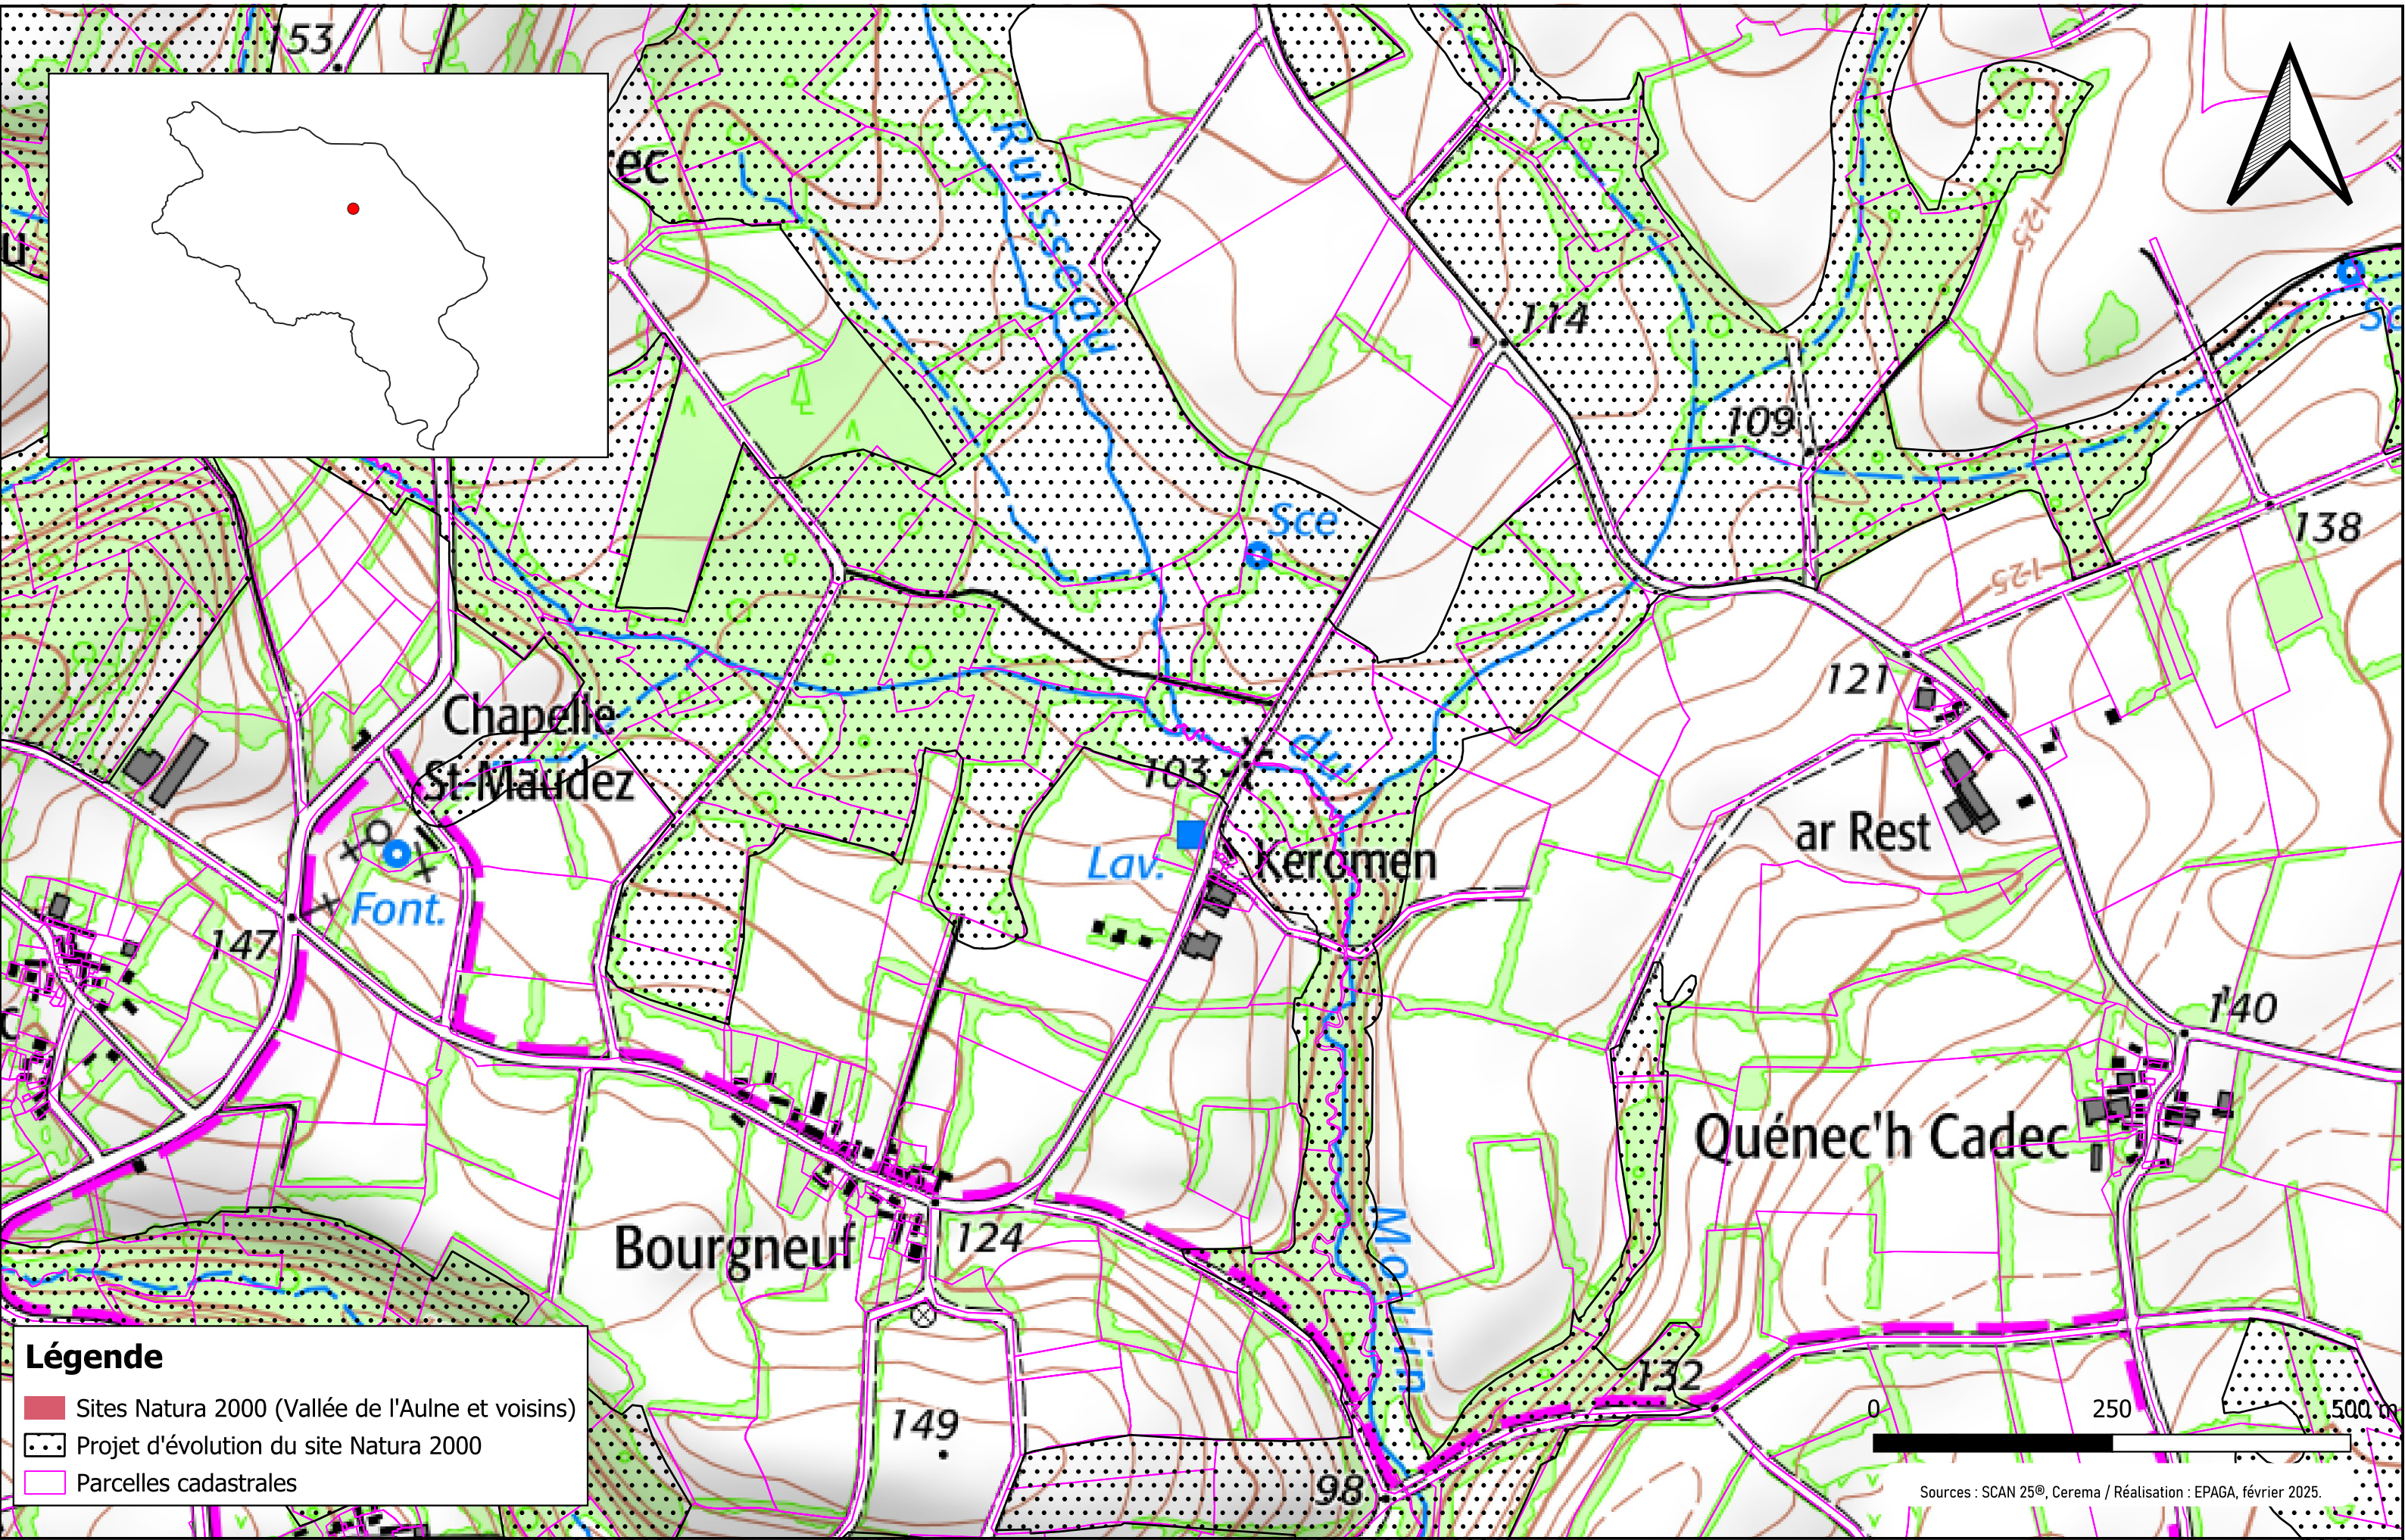

Légende

- Sites Natura 2000 (Vallée de l'Aulne et voisins)
- Projet d'évolution du site Natura 2000
- Parcelles cadastrales

Légende

- Sites Natura 2000 (Vallée de l'Aulne et voisins)
- Projet d'évolution du site Natura 2000
- Parcelles cadastrales

Légende

- Sites Natura 2000 (Vallée de l'Aulne et voisins)
- ▨ Projet d'évolution du site Natura 2000
- Parcelles cadastrales

Légende

- Sites Natura 2000 (Vallée de l'Aulne et voisins)
- Projet d'évolution du site Natura 2000
- Parcelles cadastrales