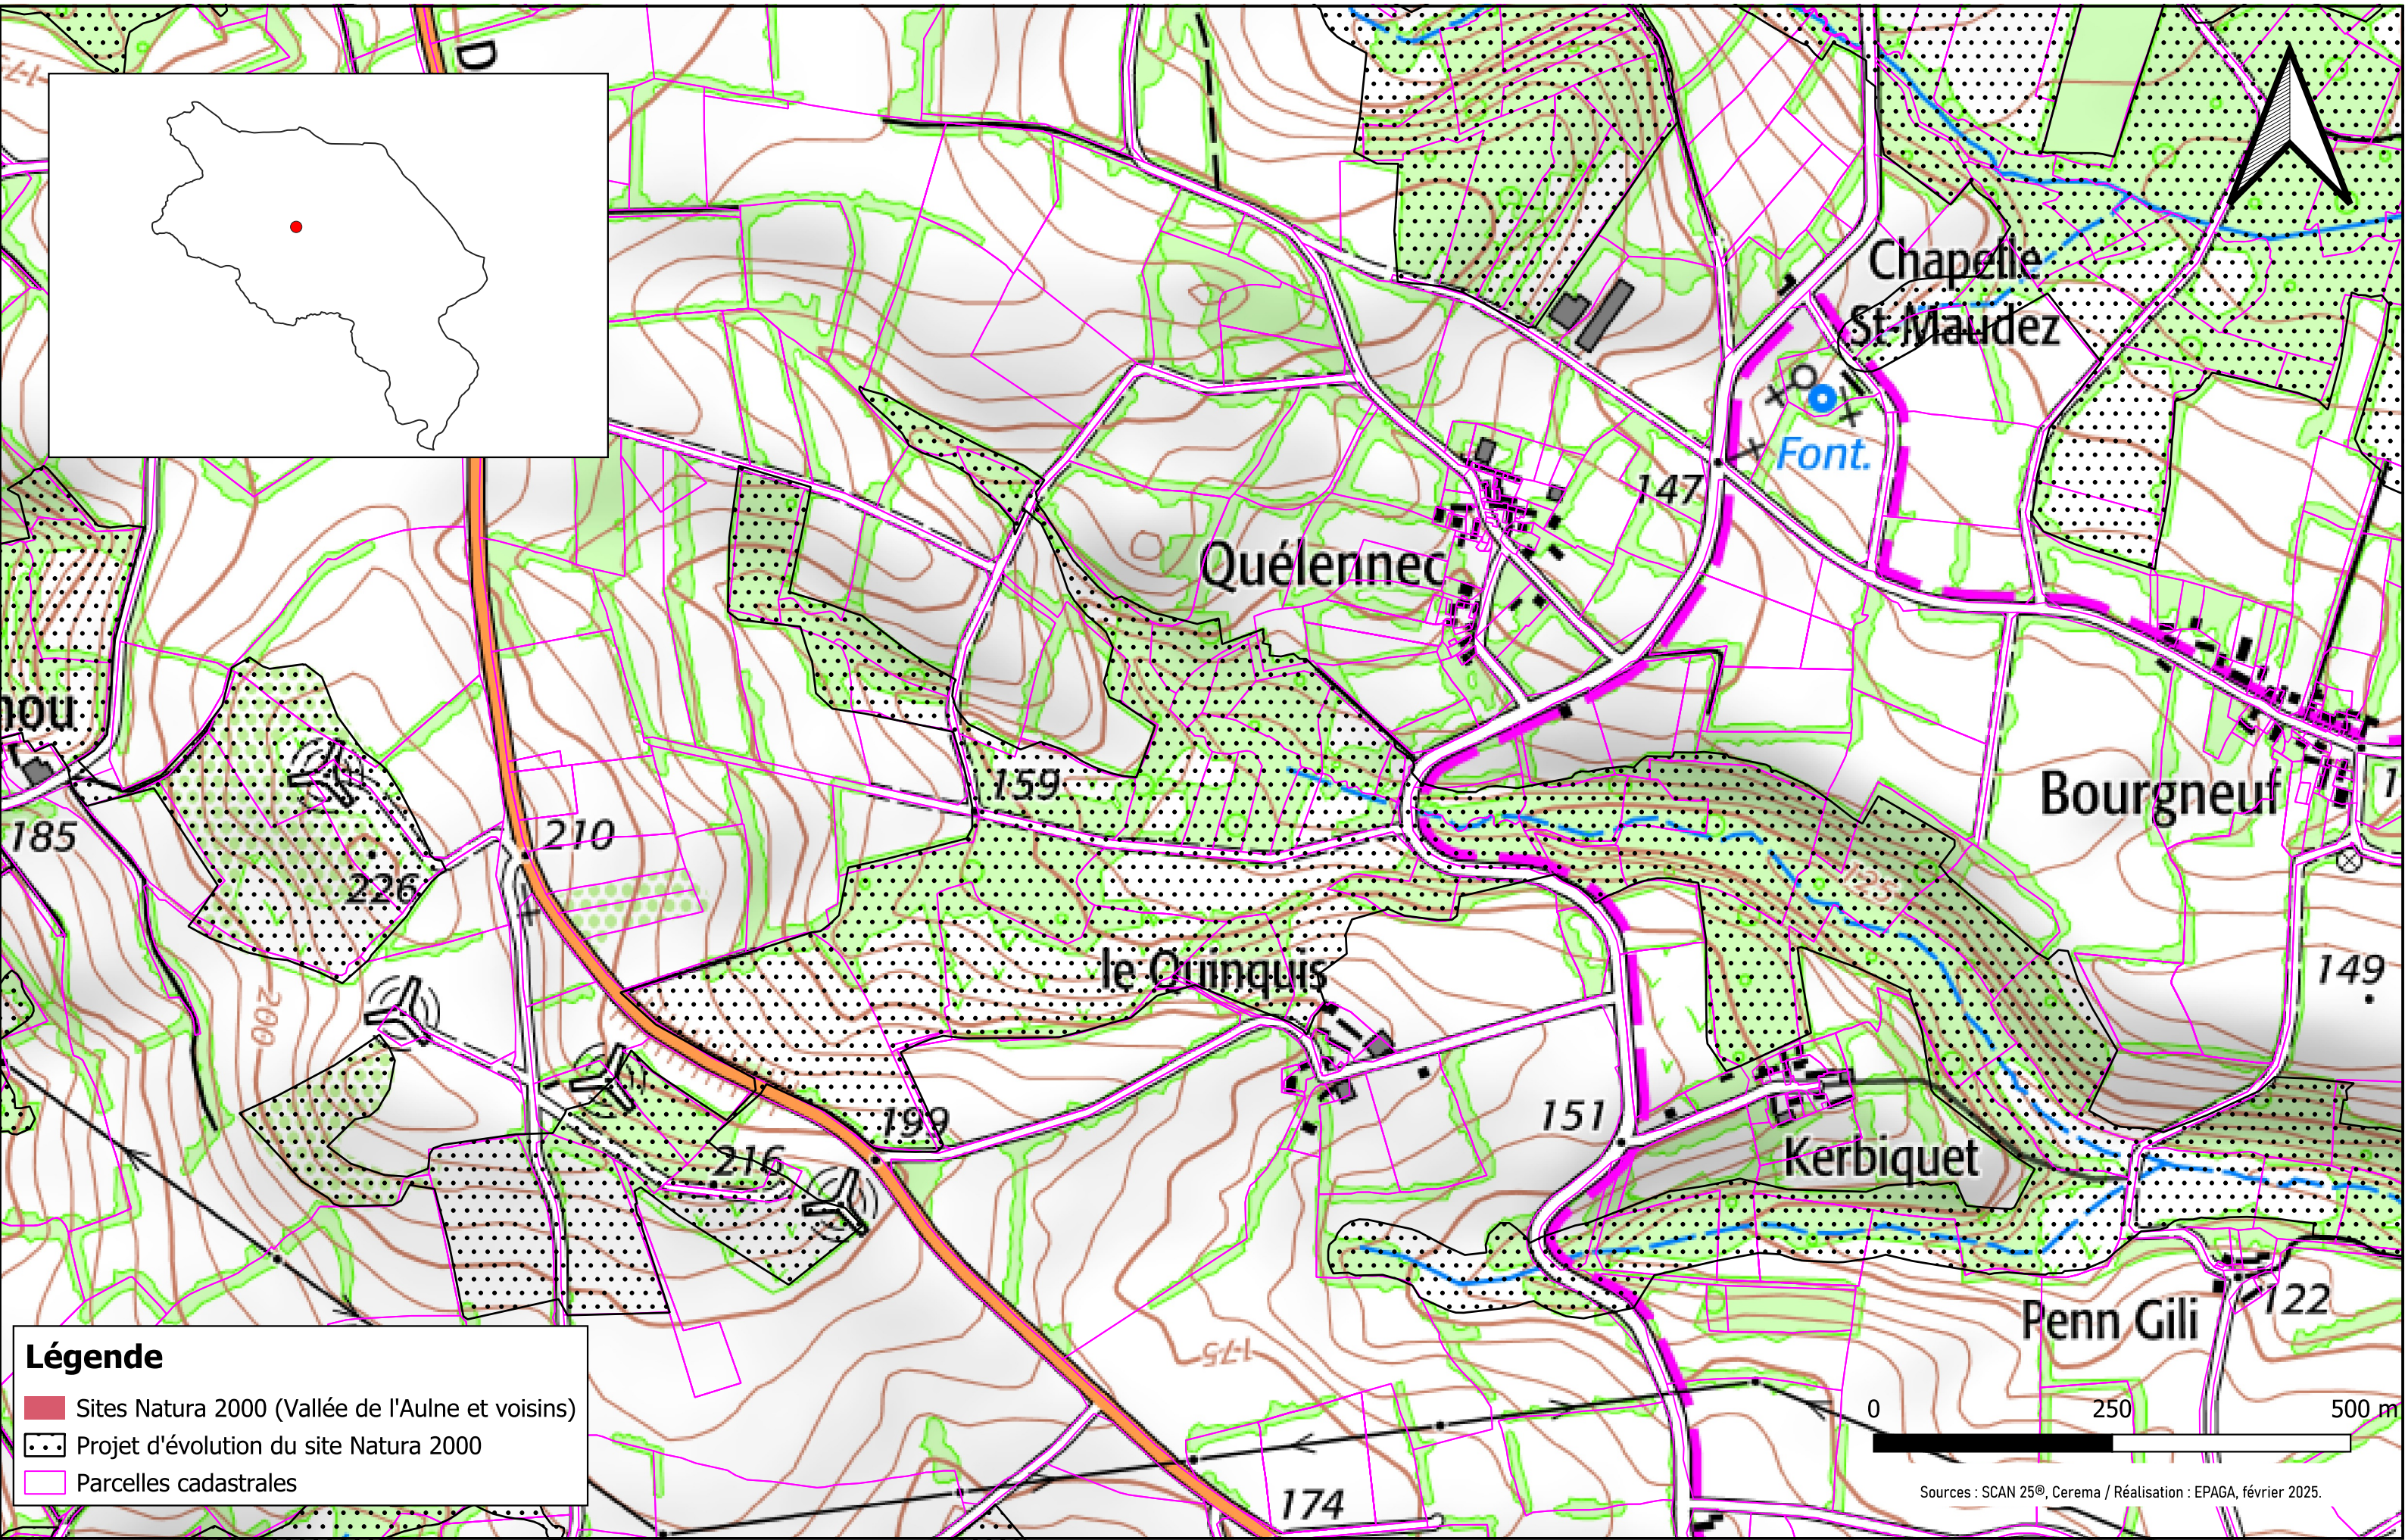

Légende

- Sites Natura 2000 (Vallée de l'Aulne et voisins)
- Projet d'évolution du site Natura 2000
- Parcelles cadastrales

Légende

- Sites Natura 2000 (Vallée de l'Aulne et voisins)
- Projet d'évolution du site Natura 2000
- Parcelles cadastrales

Légende

- Sites Natura 2000 (Vallée de l'Aulne et voisins)
- ▨ Projet d'évolution du site Natura 2000
- Parcelles cadastrales

Légende

- Sites Natura 2000 (Vallée de l'Aulne et voisins)
- Projet d'évolution du site Natura 2000
- Parcelles cadastrales