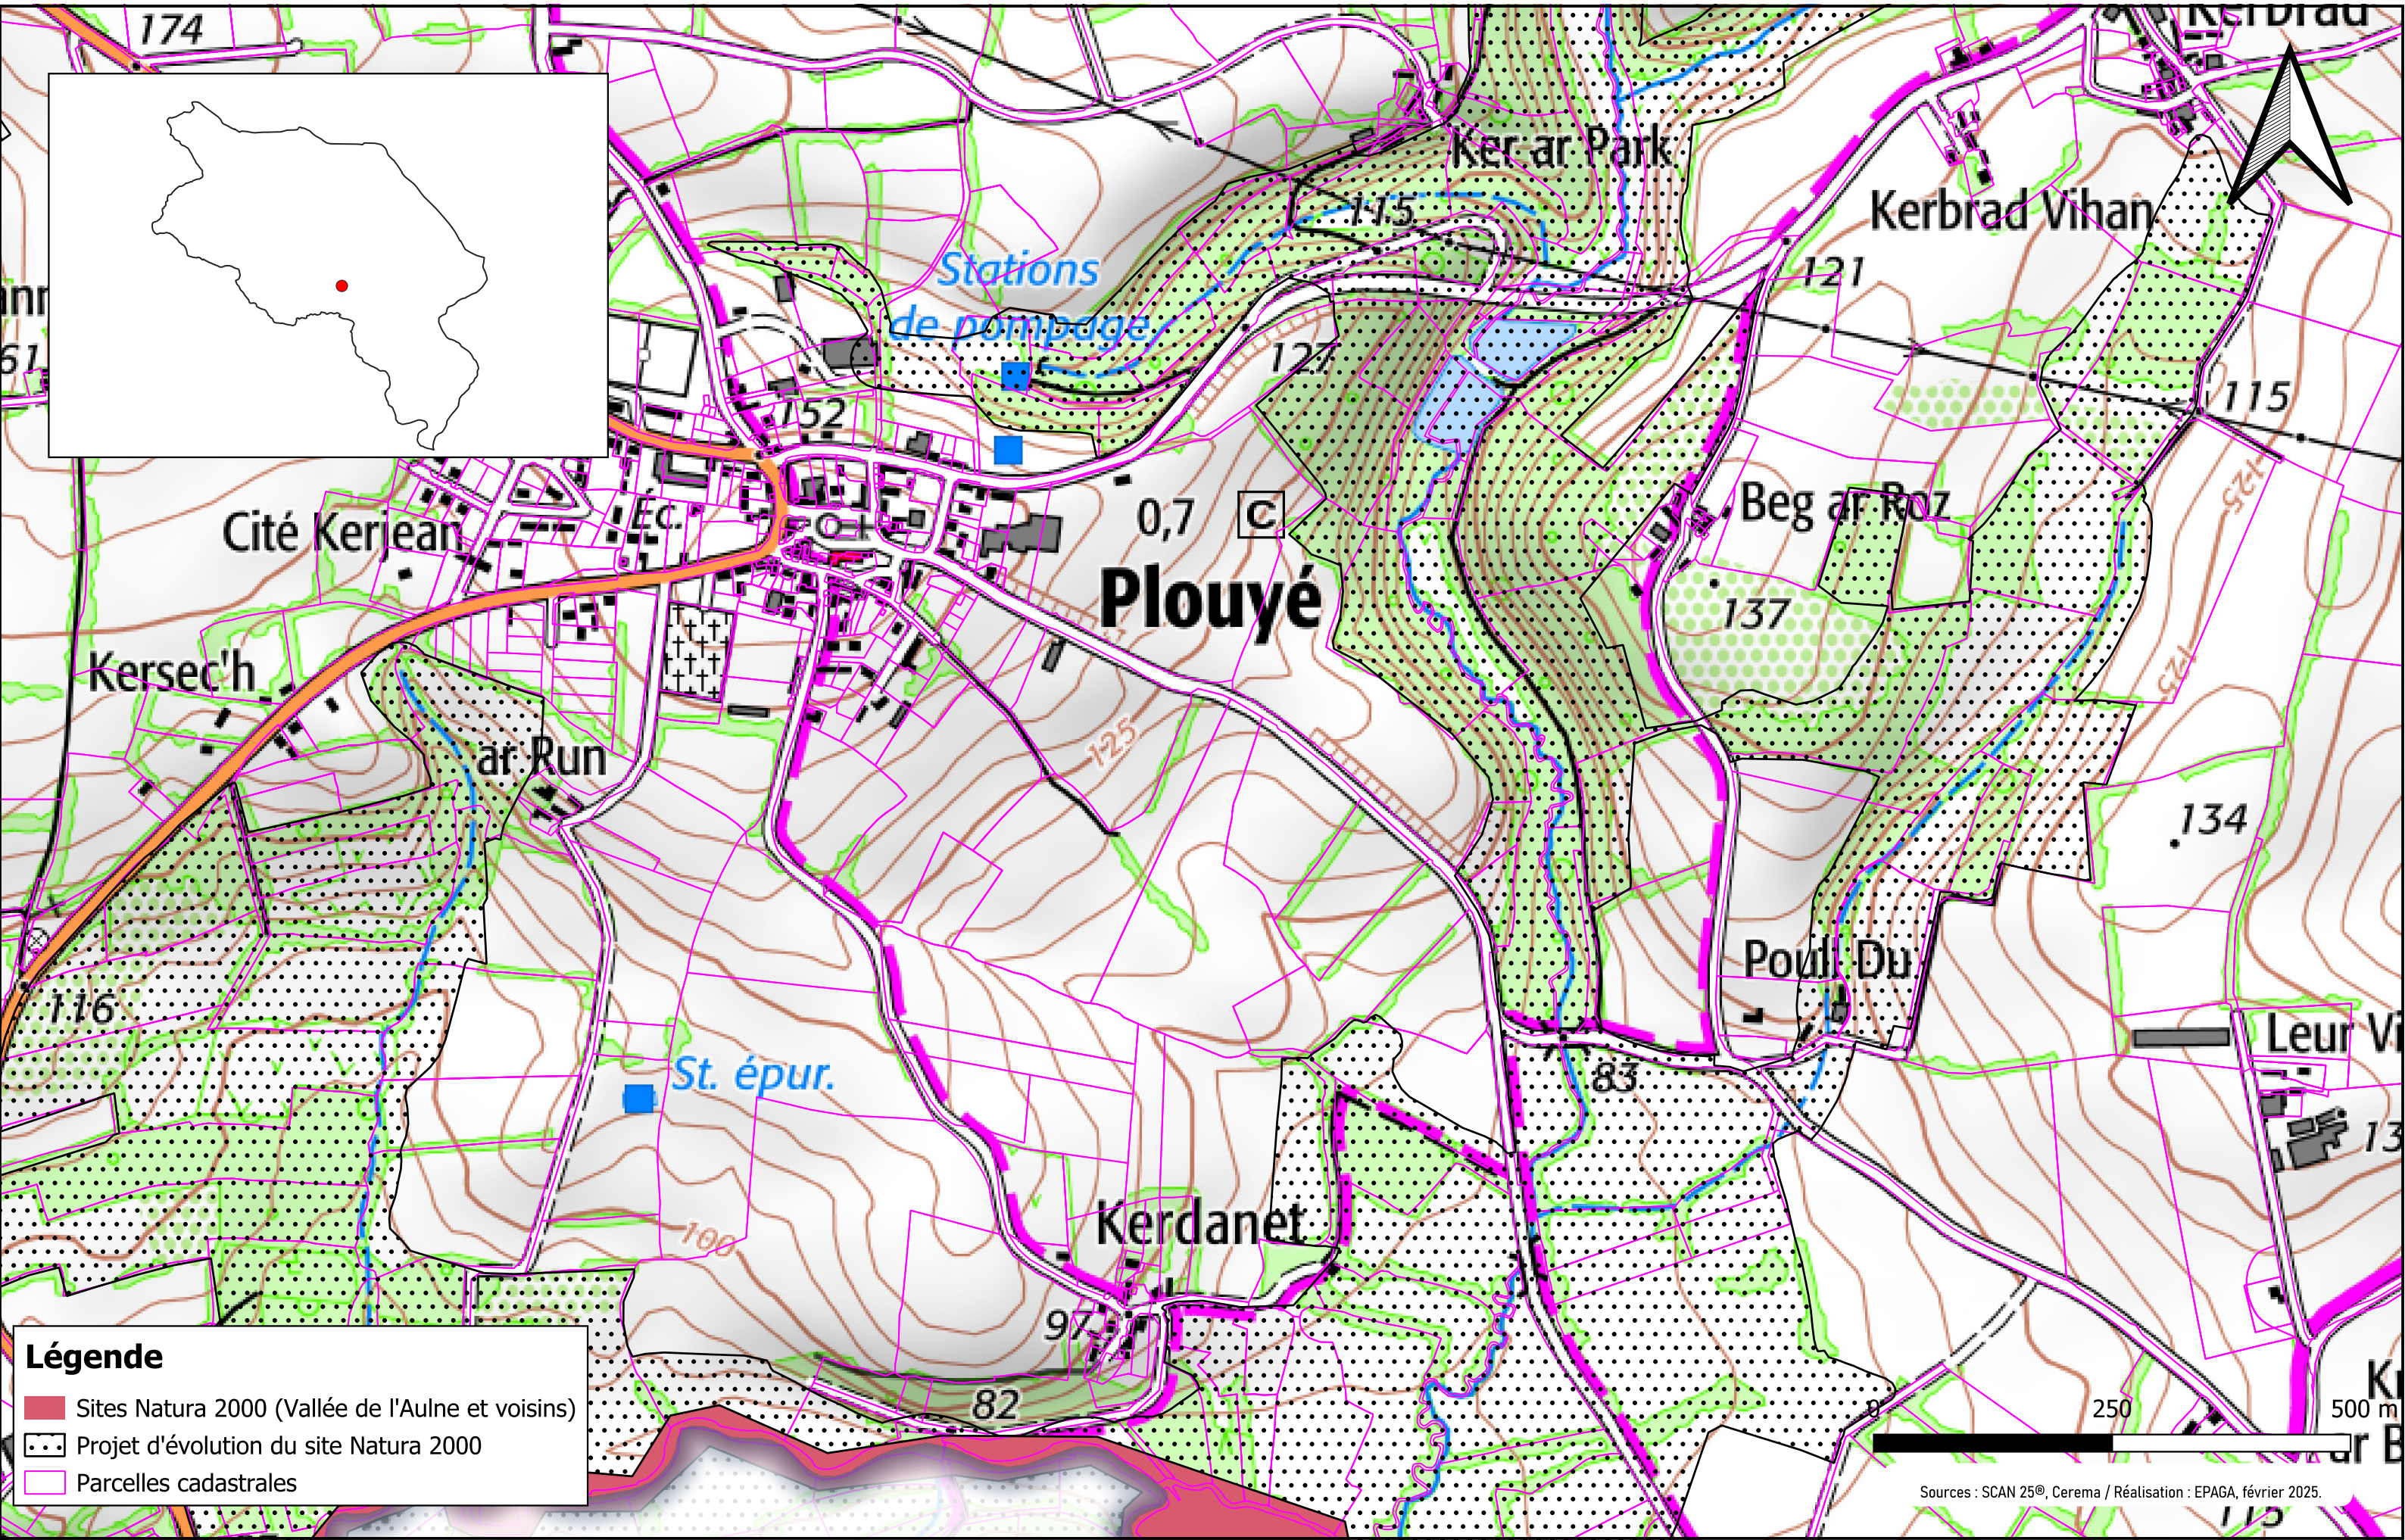

Légende

- Sites Natura 2000 (Vallée de l'Aulne et voisins)
- Projet d'évolution du site Natura 2000
- Parcelles cadastrales

Légende

- Sites Natura 2000 (Vallée de l'Aulne et voisins)
- Projet d'évolution du site Natura 2000
- Parcelles cadastrales