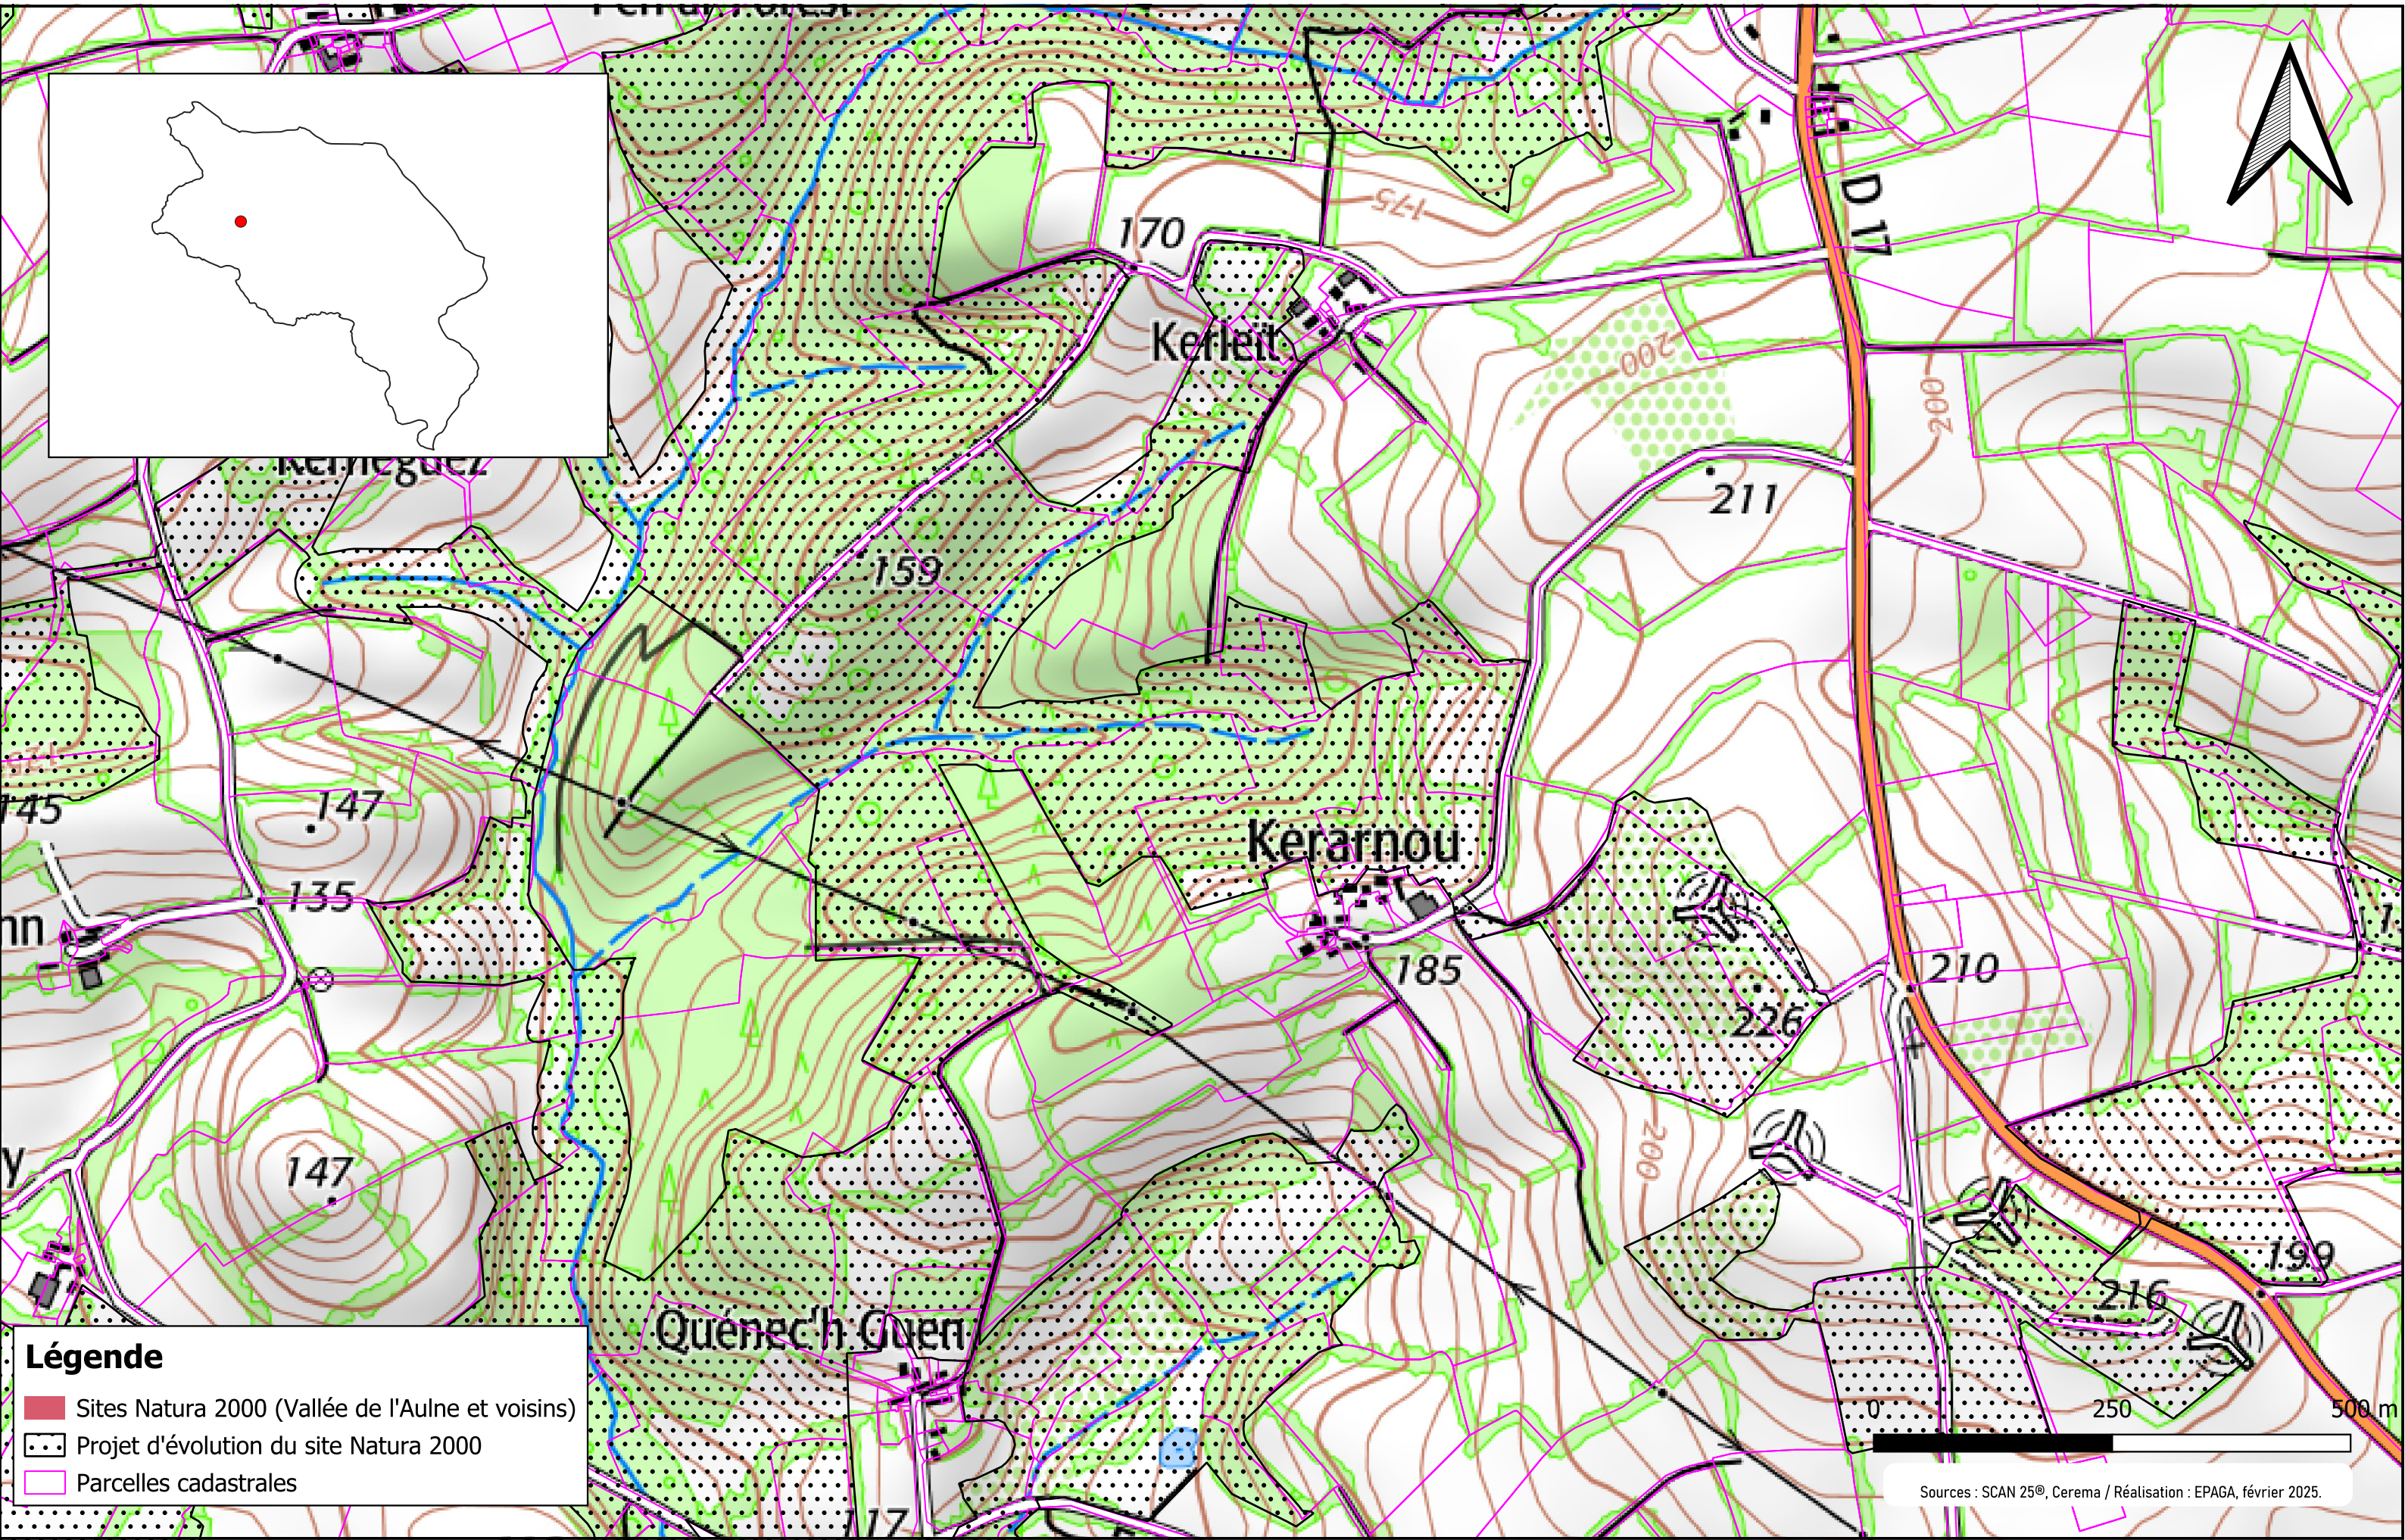

Légende

- Sites Natura 2000 (Vallée de l'Aulne et voisins)
- Projet d'évolution du site Natura 2000
- Parcelles cadastrales

Légende

- Sites Natura 2000 (Vallée de l'Aulne et voisins)
- Projet d'évolution du site Natura 2000
- Parcelles cadastrales

Légende

- Sites Natura 2000 (Vallée de l'Aulne et voisins)
- ▨ Projet d'évolution du site Natura 2000
- Parcelles cadastrales

Légende

- Sites Natura 2000 (Vallée de l'Aulne et voisins)
- Projet d'évolution du site Natura 2000
- Parcelles cadastrales