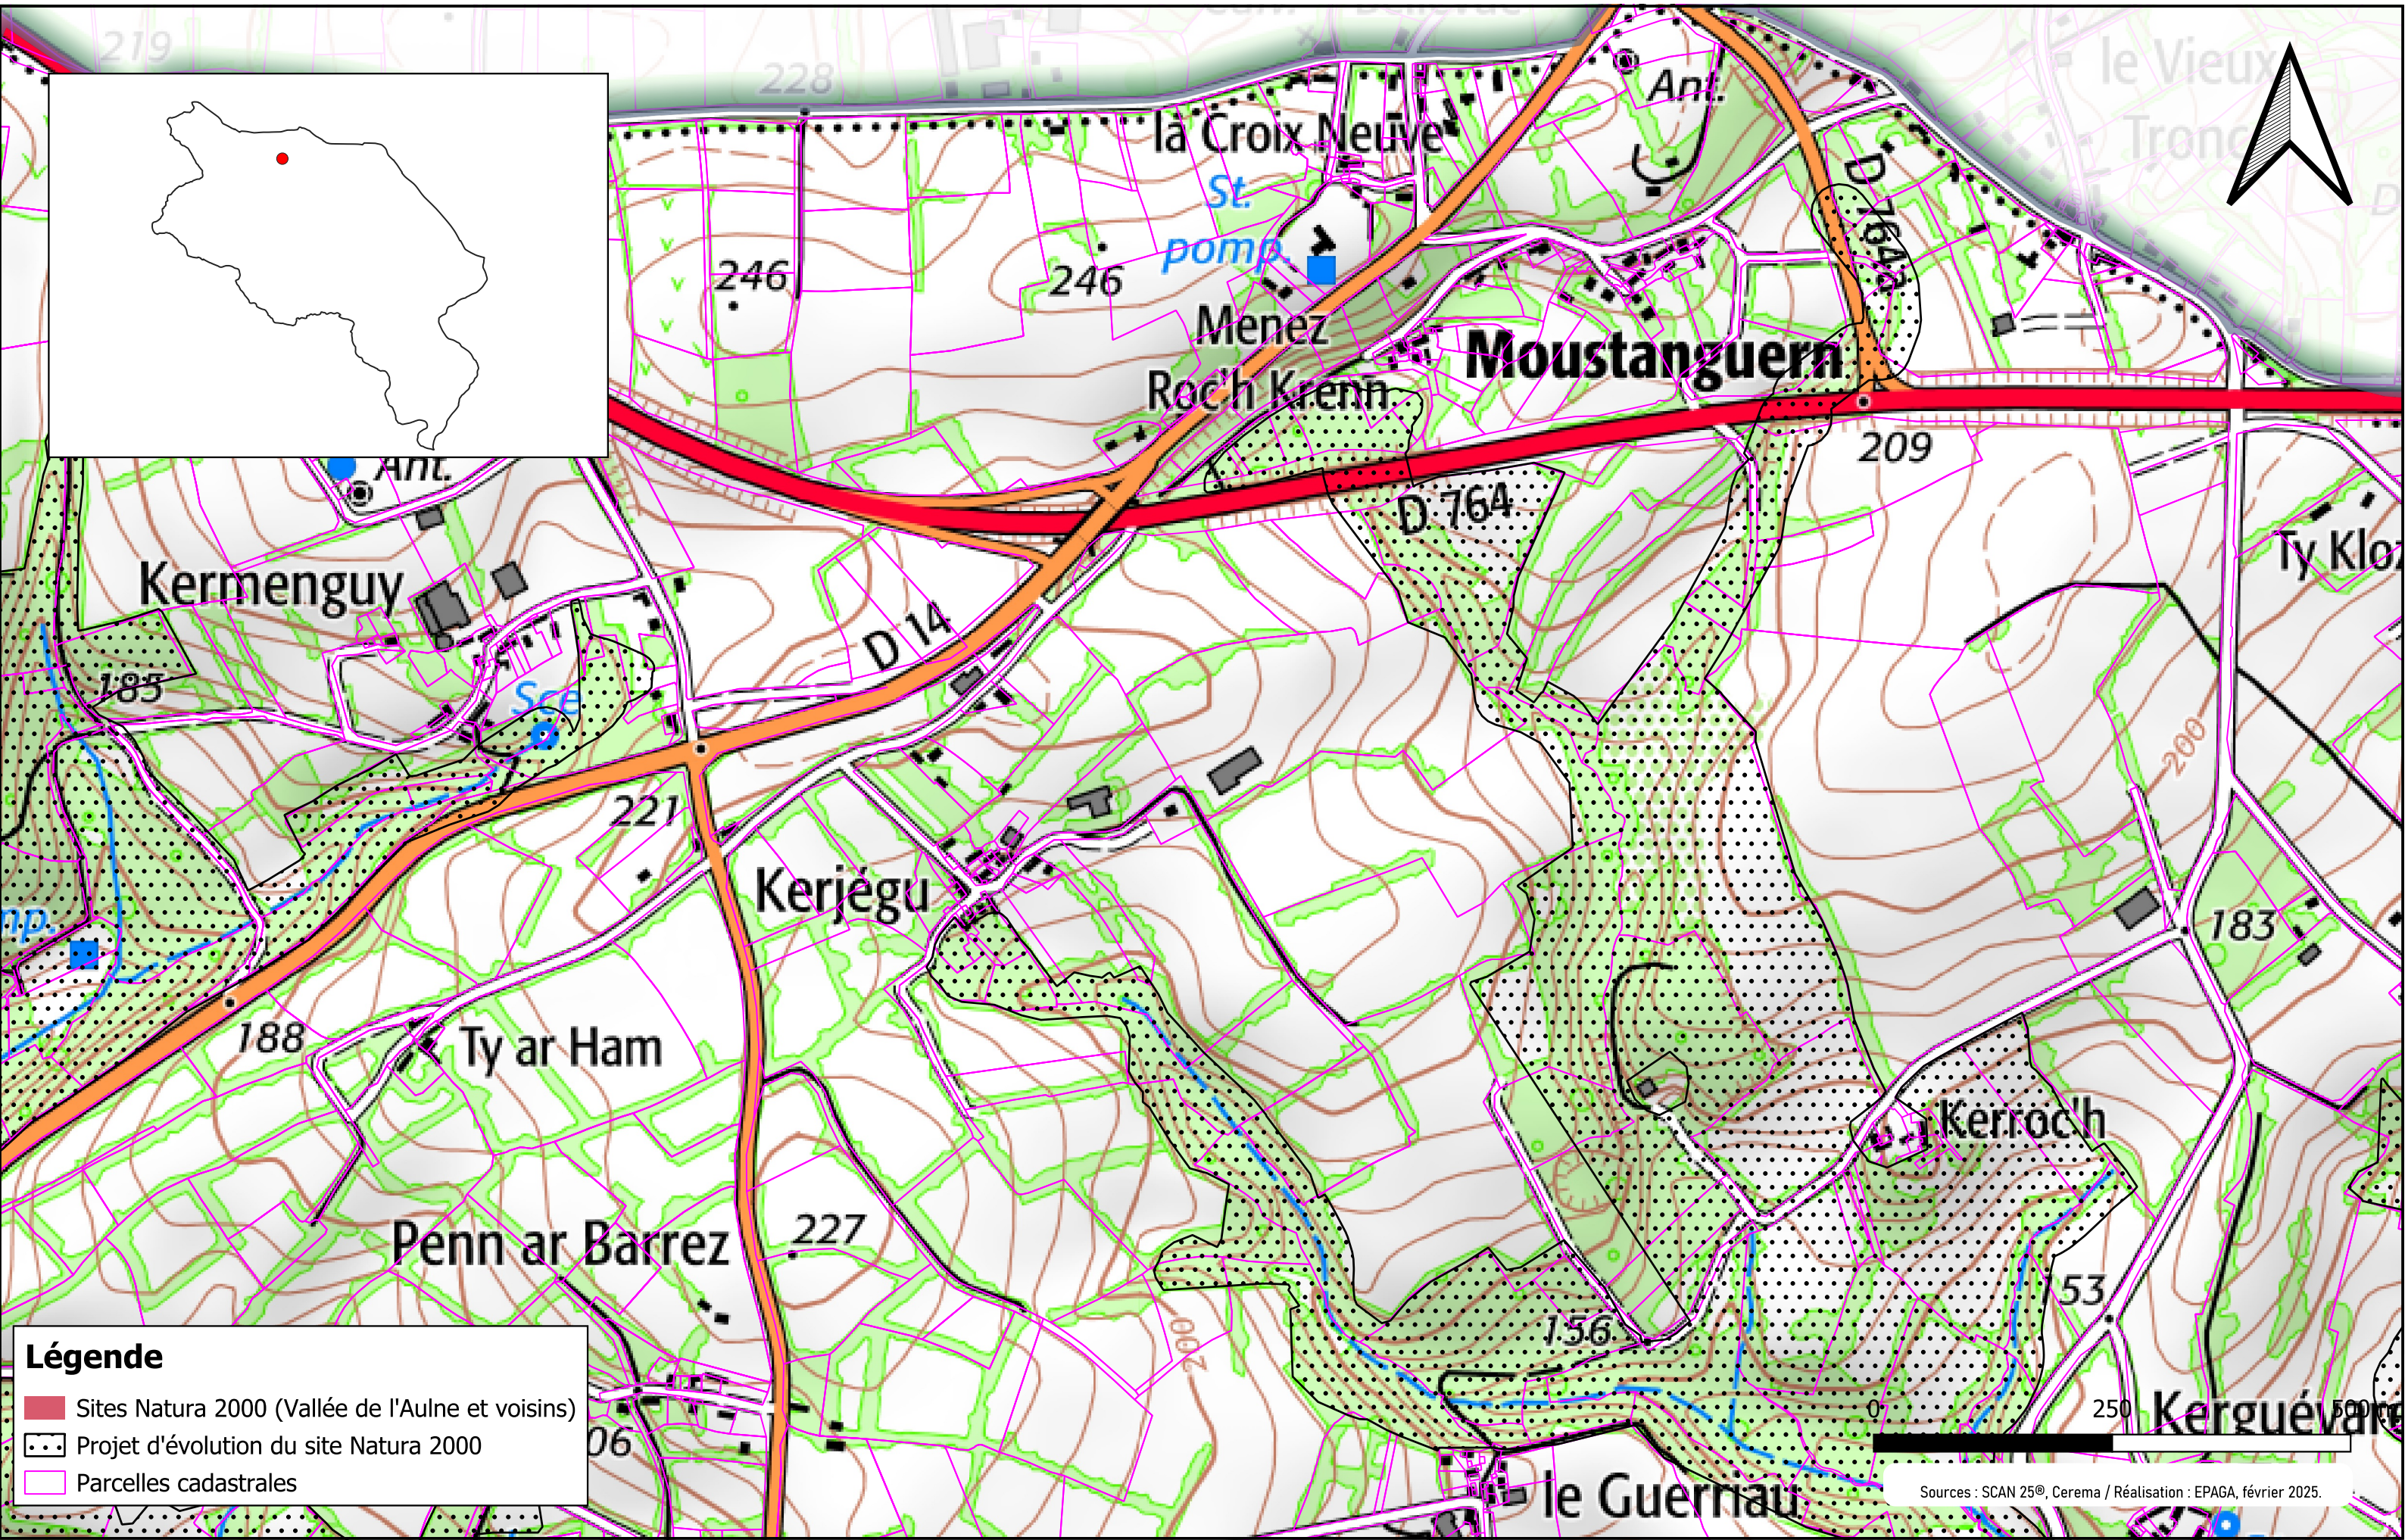

Légende

- Sites Natura 2000 (Vallée de l'Aulne et voisins)
- Projet d'évolution du site Natura 2000
- Parcelles cadastrales

Légende

-  Sites Natura 2000 (Vallée de l'Aulne et voisins)
-  Projet d'évolution du site Natura 2000
-  Parcelles cadastrales

Légende

- Sites Natura 2000 (Vallée de l'Aulne et voisins)
- ▨ Projet d'évolution du site Natura 2000
- Parcelles cadastrales

Légende

- Sites Natura 2000 (Vallée de l'Aulne et voisins)
- Projet d'évolution du site Natura 2000
- Parcelles cadastrales