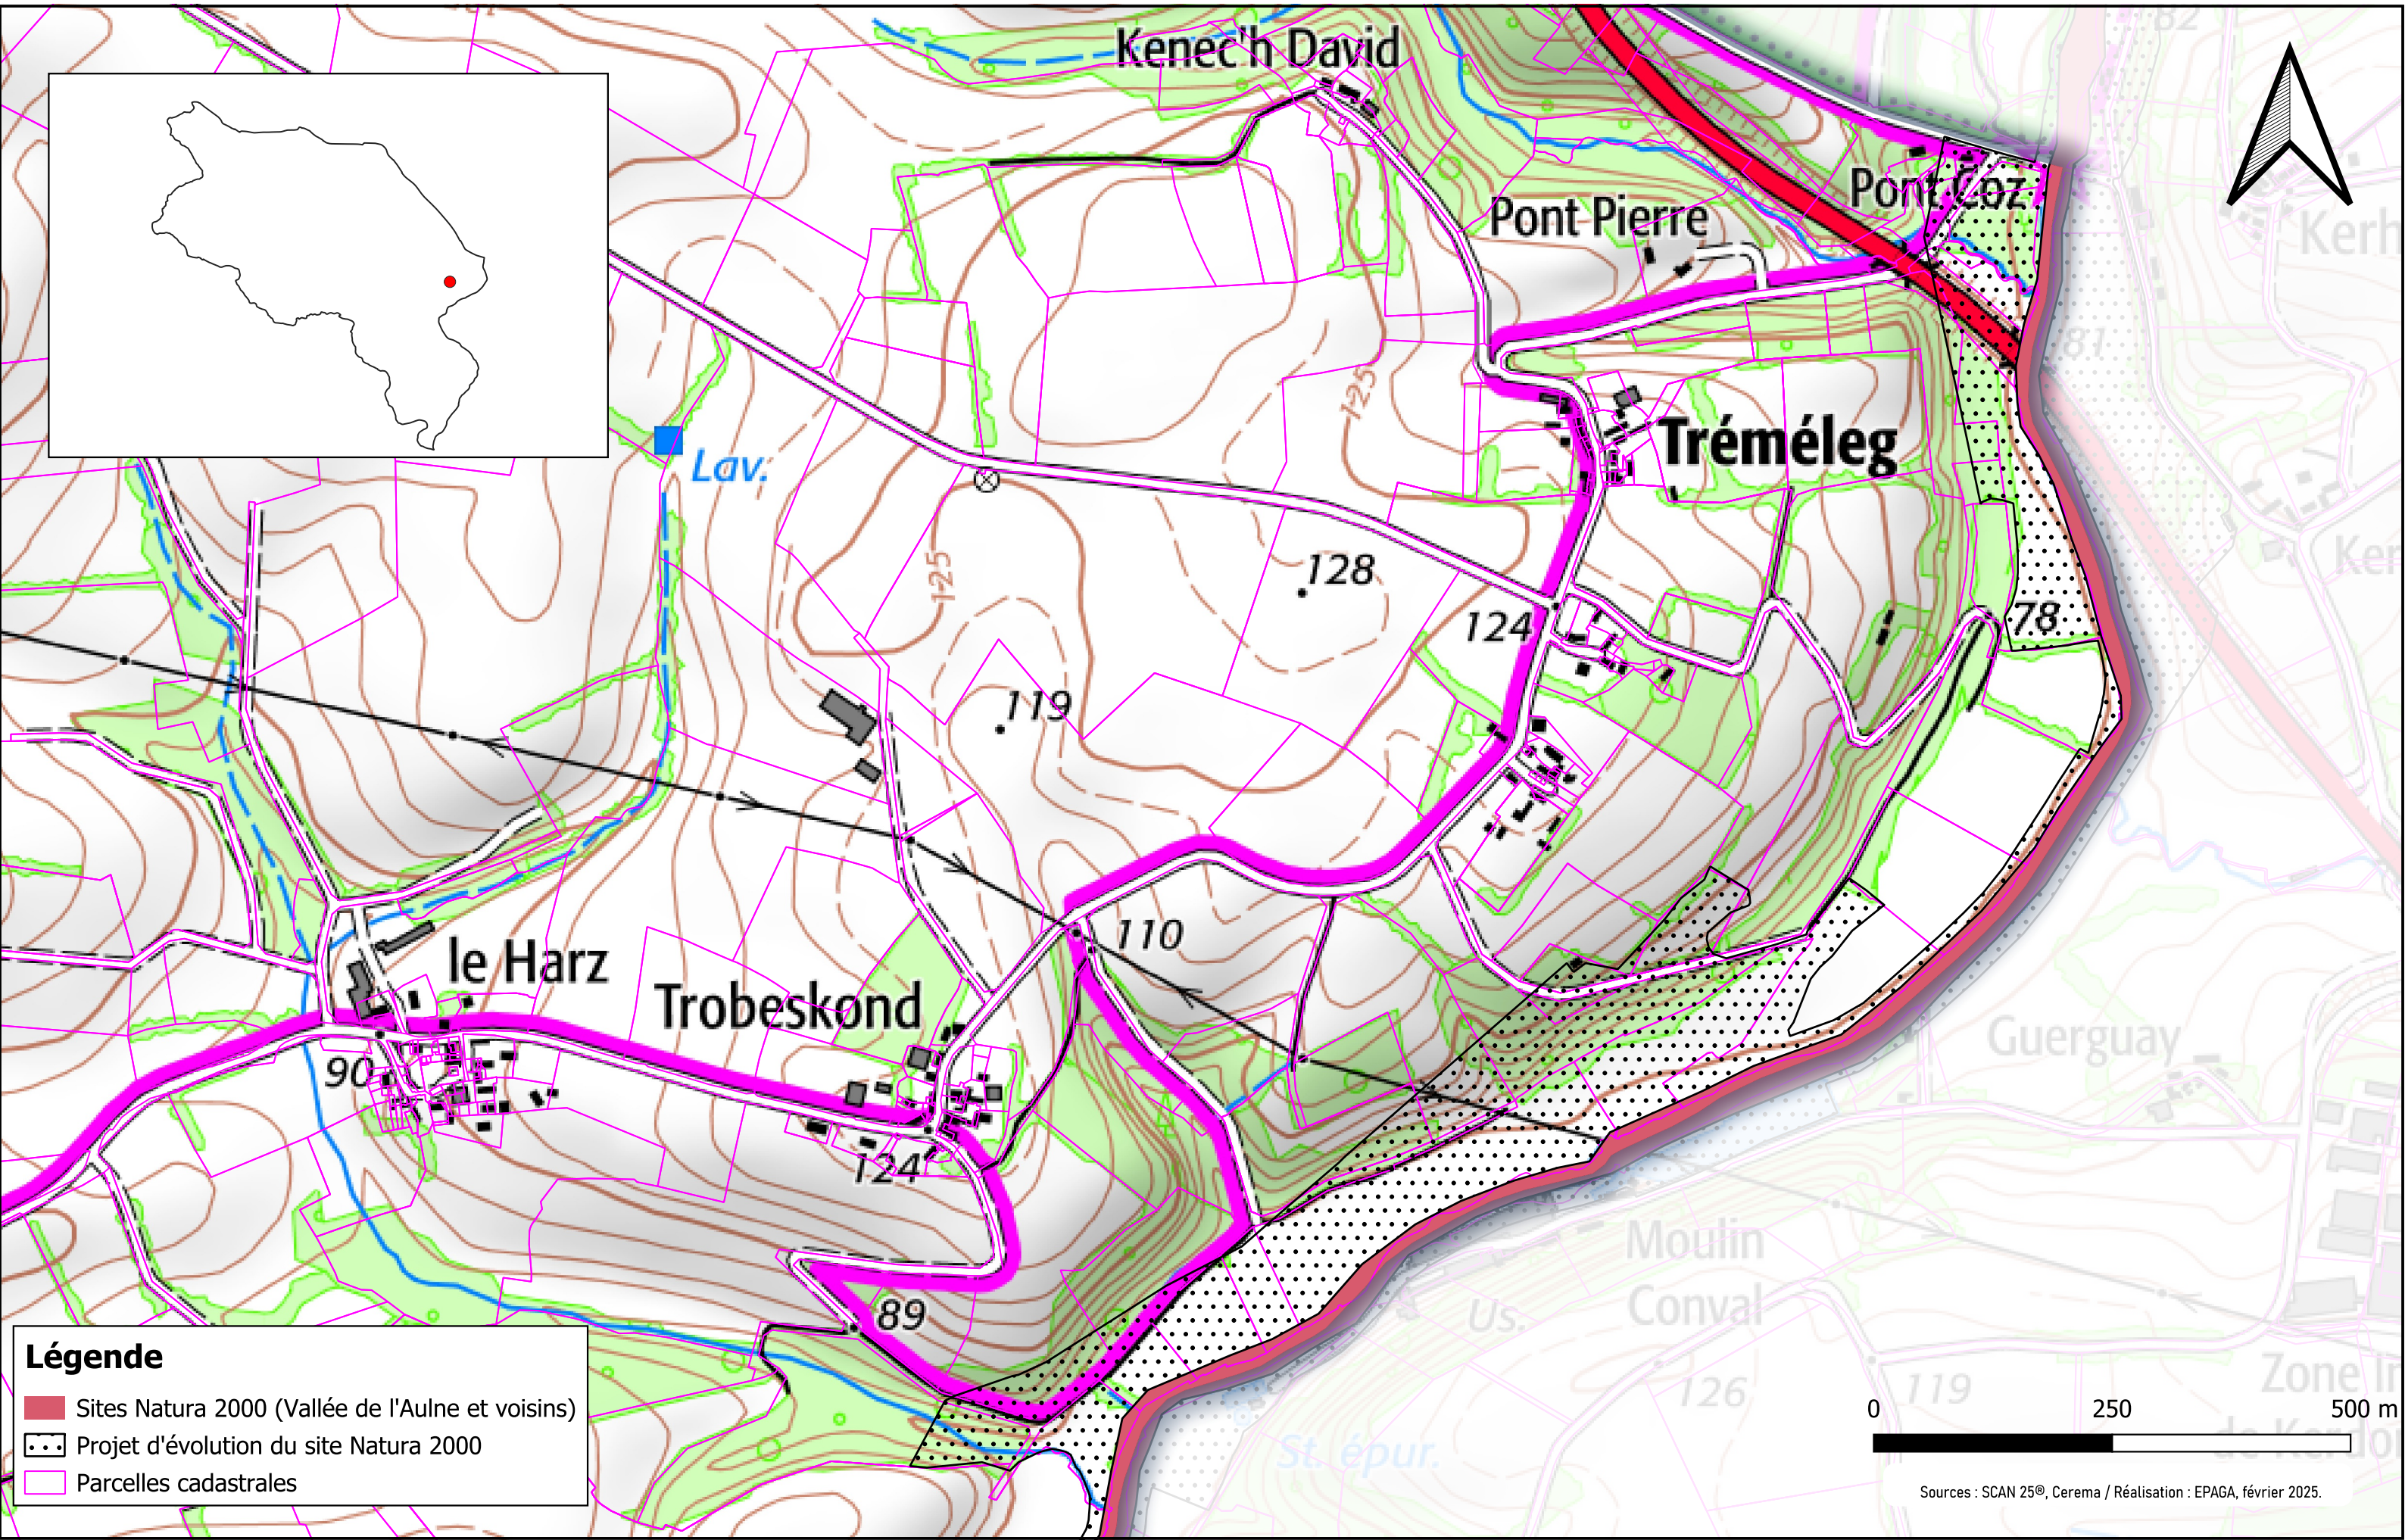

Légende

- Sites Natura 2000 (Vallée de l'Aulne et voisins)
- Projet d'évolution du site Natura 2000
- Parcelles cadastrales

Légende

- Sites Natura 2000 (Vallée de l'Aulne et voisins)
- Projet d'évolution du site Natura 2000
- Parcelles cadastrales

Légende

- Sites Natura 2000 (Vallée de l'Aulne et voisins)
- ▨ Projet d'évolution du site Natura 2000
- Parcelles cadastrales

Légende

- Sites Natura 2000 (Vallée de l'Aulne et voisins)
- Projet d'évolution du site Natura 2000
- Parcelles cadastrales