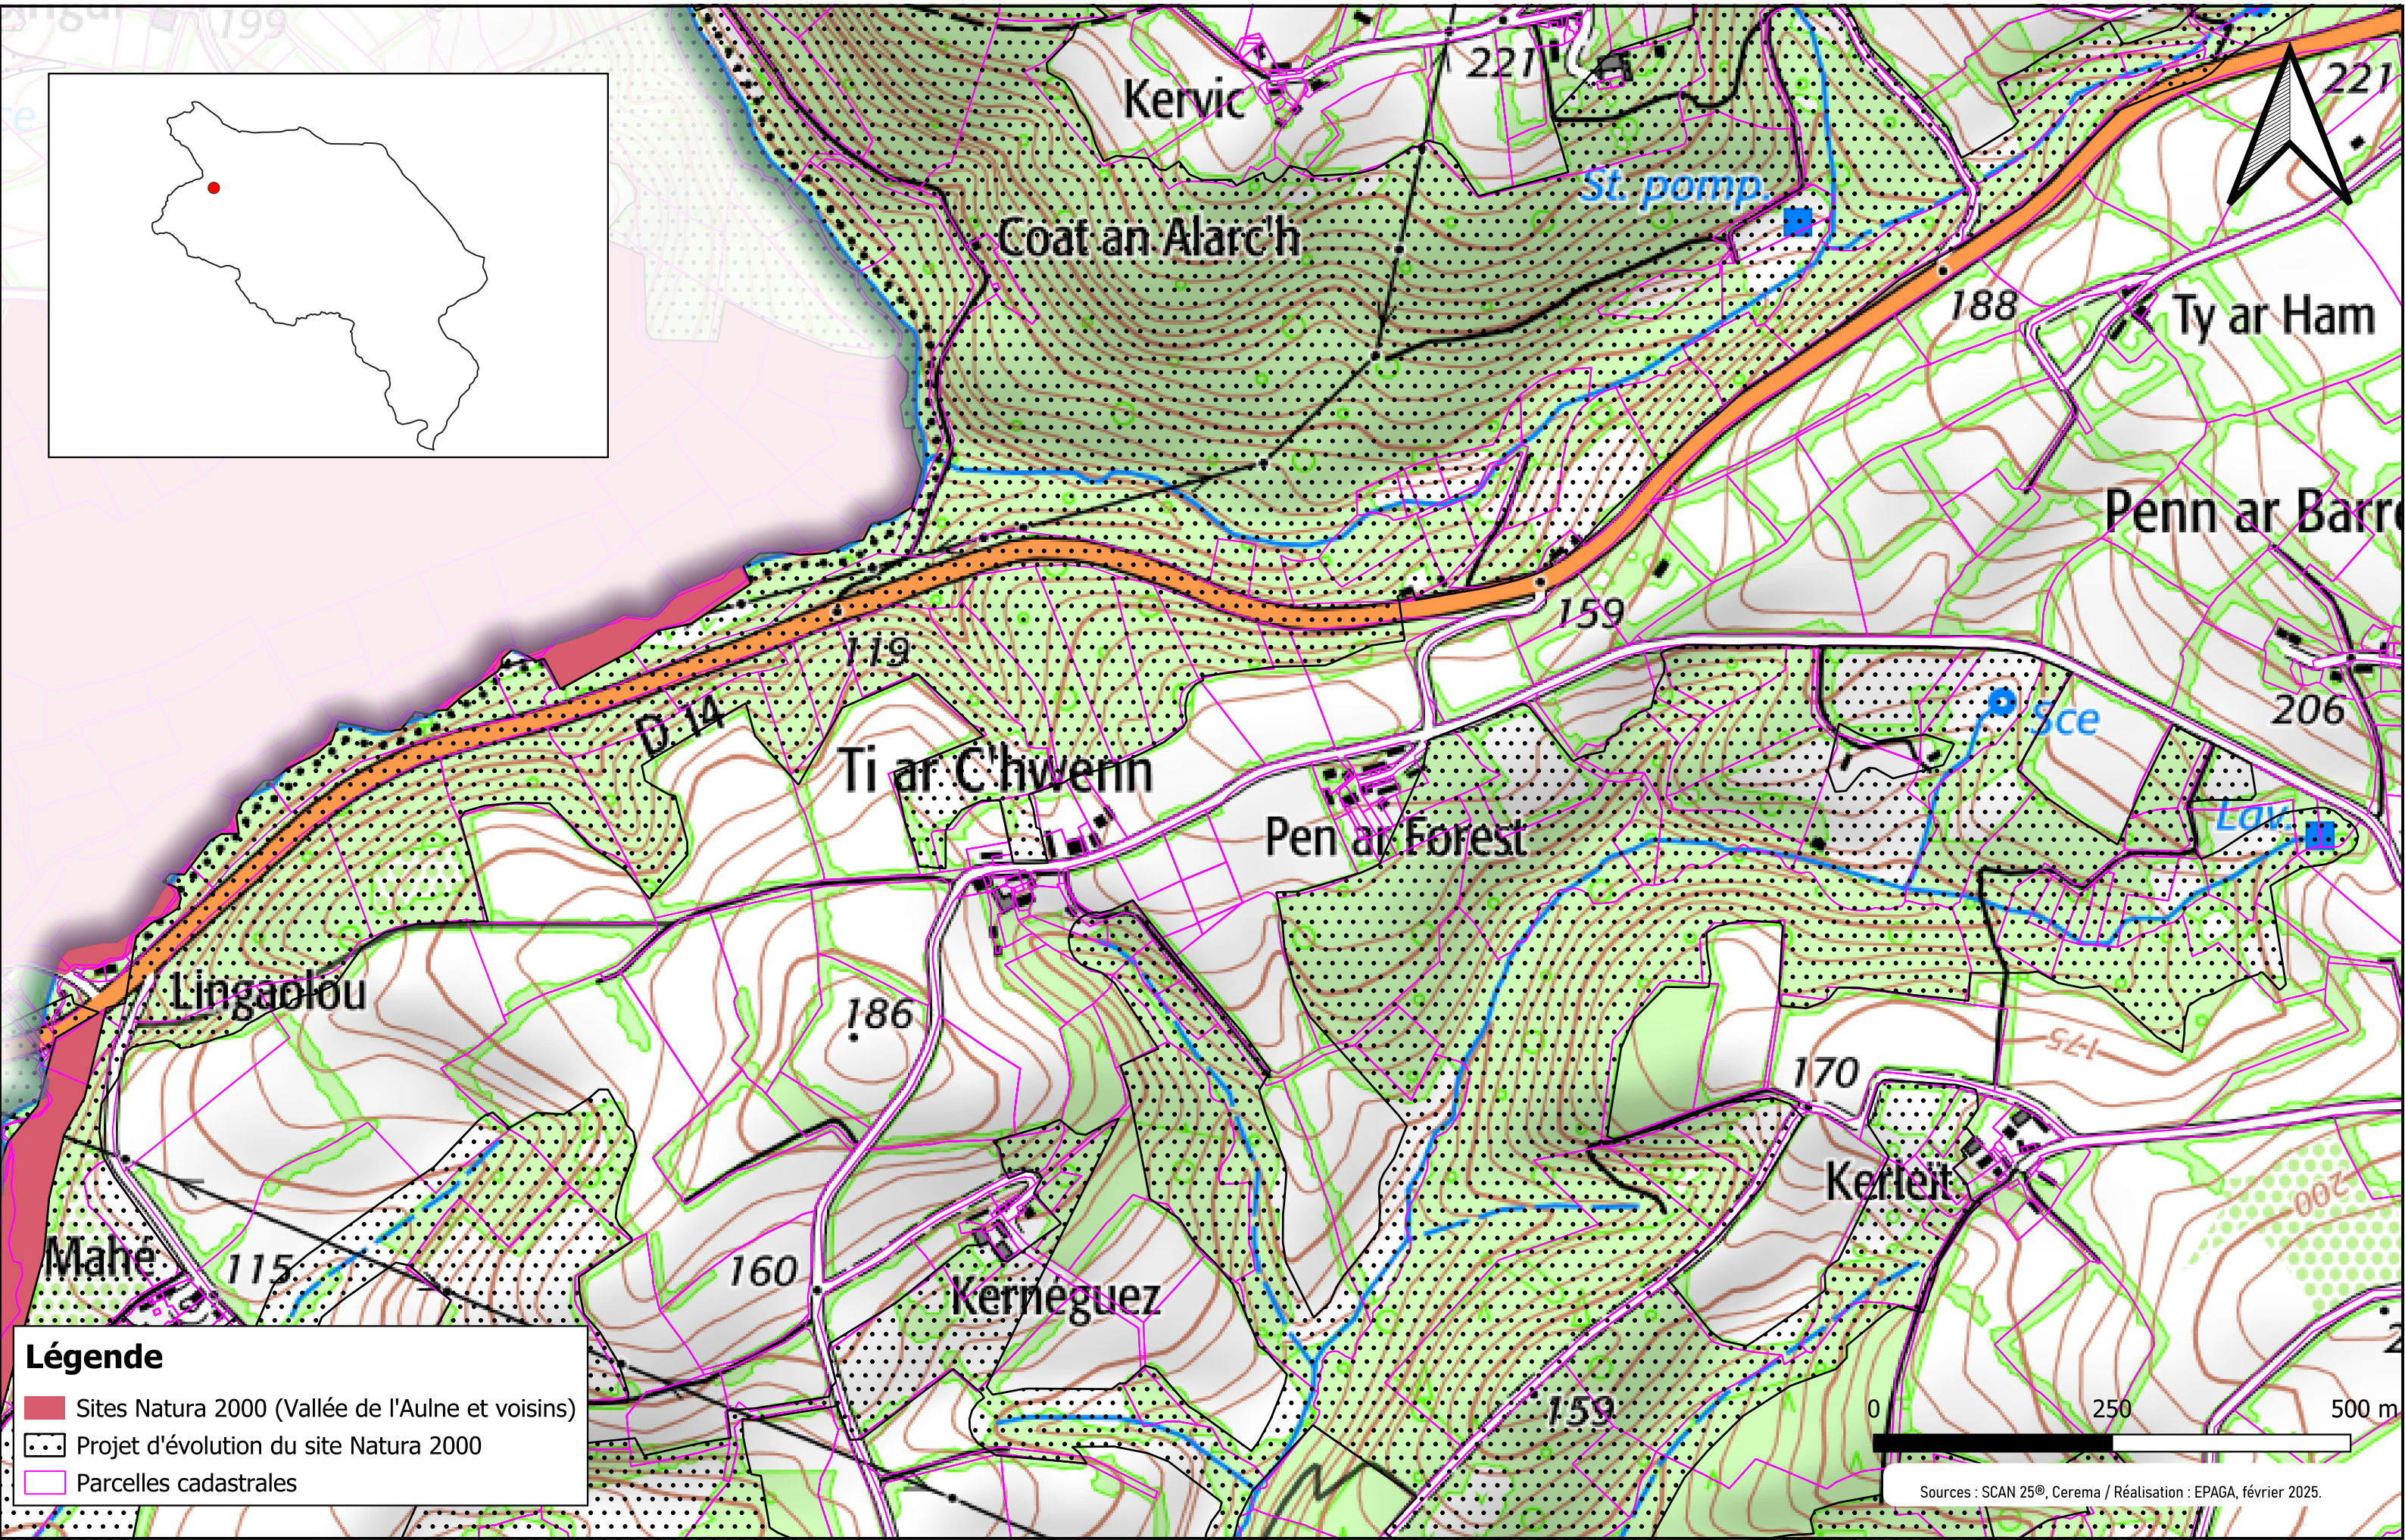

Natura 2000 **est et doit rester** un outil de **concertation**.

Un propriétaire n'est **pas obligé** d'adhérer à Natura 2000.

Une note recto/verso a été produite dans le but de donner les principaux **chiffres à l'échelle de la commune** et pour donner des éléments de réponse aux **principales questions pouvant être posées**.

Légende

- Sites Natura 2000 (Vallée de l'Aulne et voisins)
- Projet d'évolution du site Natura 2000
- Parcelles cadastrales

Légende

- Sites Natura 2000 (Vallée de l'Aulne et voisins)
- Projet d'évolution du site Natura 2000
- Parcelles cadastrales