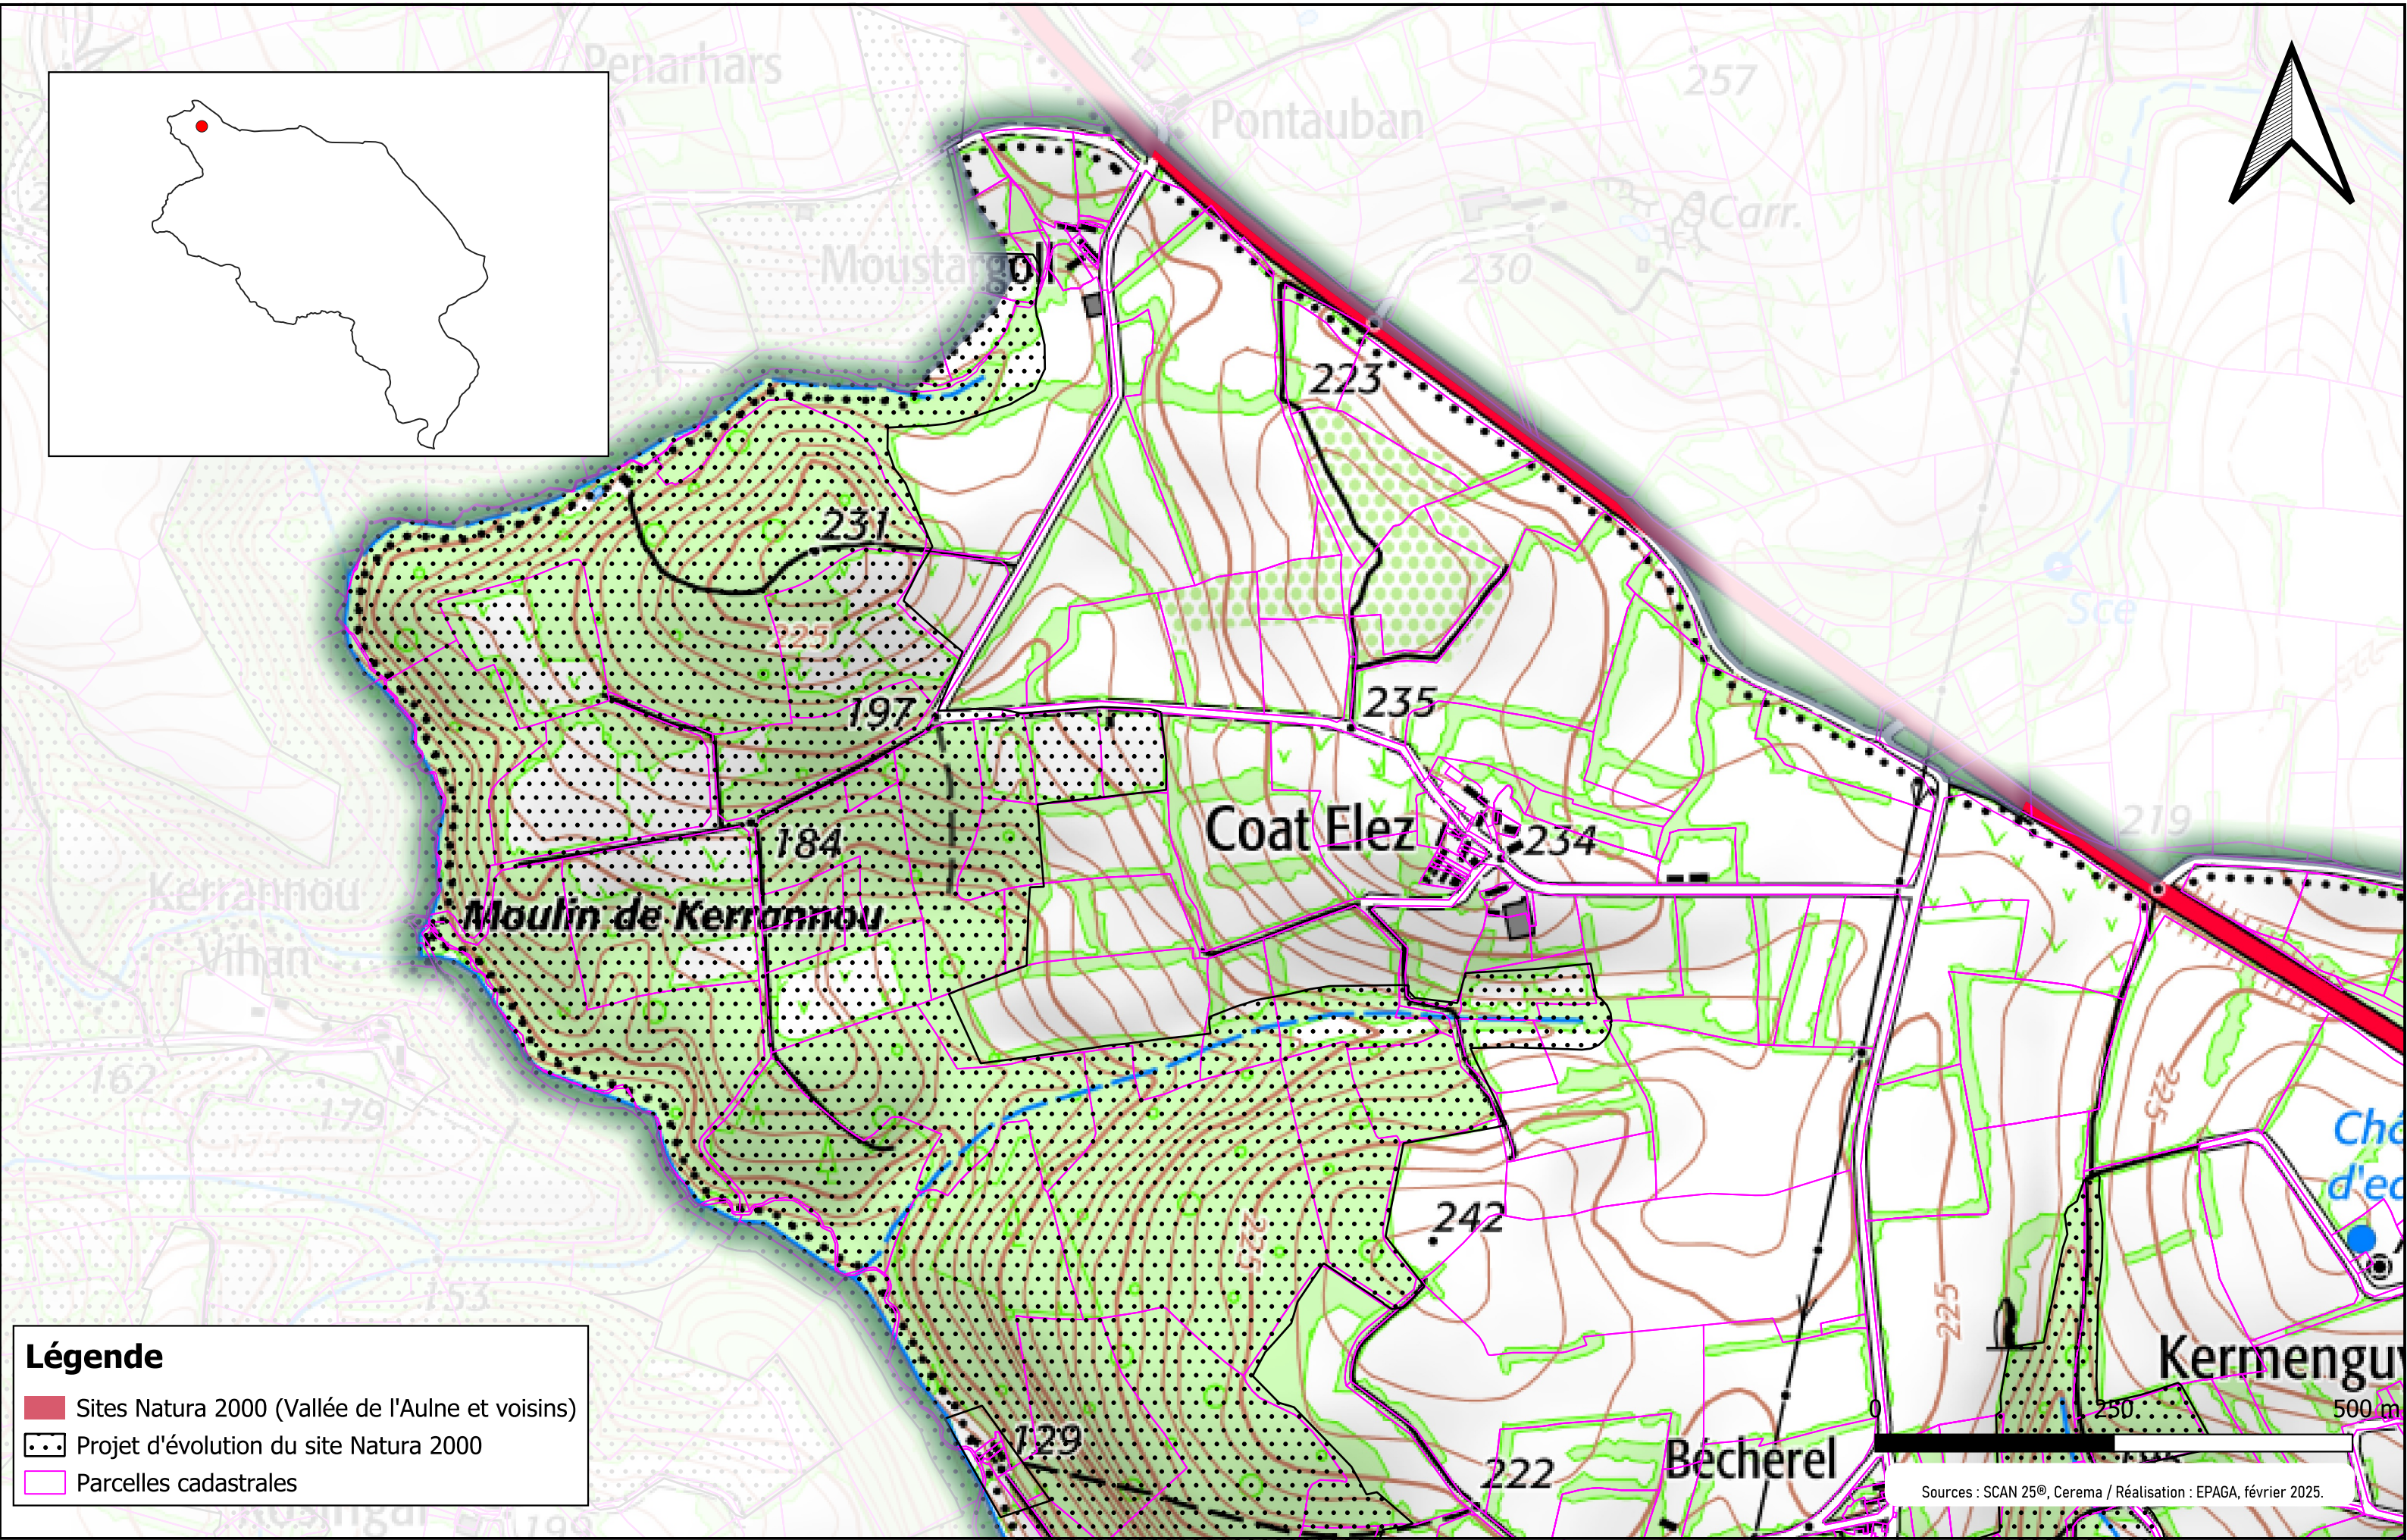

Atlas de la proposition d'évolution du site Natura 2000

Commune de Plouyé

Février 2025

EPAGA

Le projet présenté est une **version provisoire** qui va **évoluer** avec les échanges au moment de la **concertation**.

La phase de concertation **démarre** avec **les élus des communes**.

La concertation se fait dans un **second temps** avec les **habitants et acteurs** du territoire.

Ce n'est **qu'après la concertation** qu'une version plus aboutie de la cartographie sera présentée en COPIL pour **validation**.

Natura 2000 **est et doit rester** un outil de **concertation**.

Un propriétaire n'est **pas obligé** d'adhérer à Natura 2000.

Une note recto/verso a été produite dans le but de donner les principaux **chiffres à l'échelle de la commune** et pour donner des éléments de réponse aux **principales questions pouvant être posées**.

Légende

- Sites Natura 2000 (Vallée de l'Aulne et voisins)
- Projet d'évolution du site Natura 2000
- Parcelles cadastrales

Légende

- Sites Natura 2000 (Vallée de l'Aulne et voisins)
- Projet d'évolution du site Natura 2000
- Parcelles cadastrales