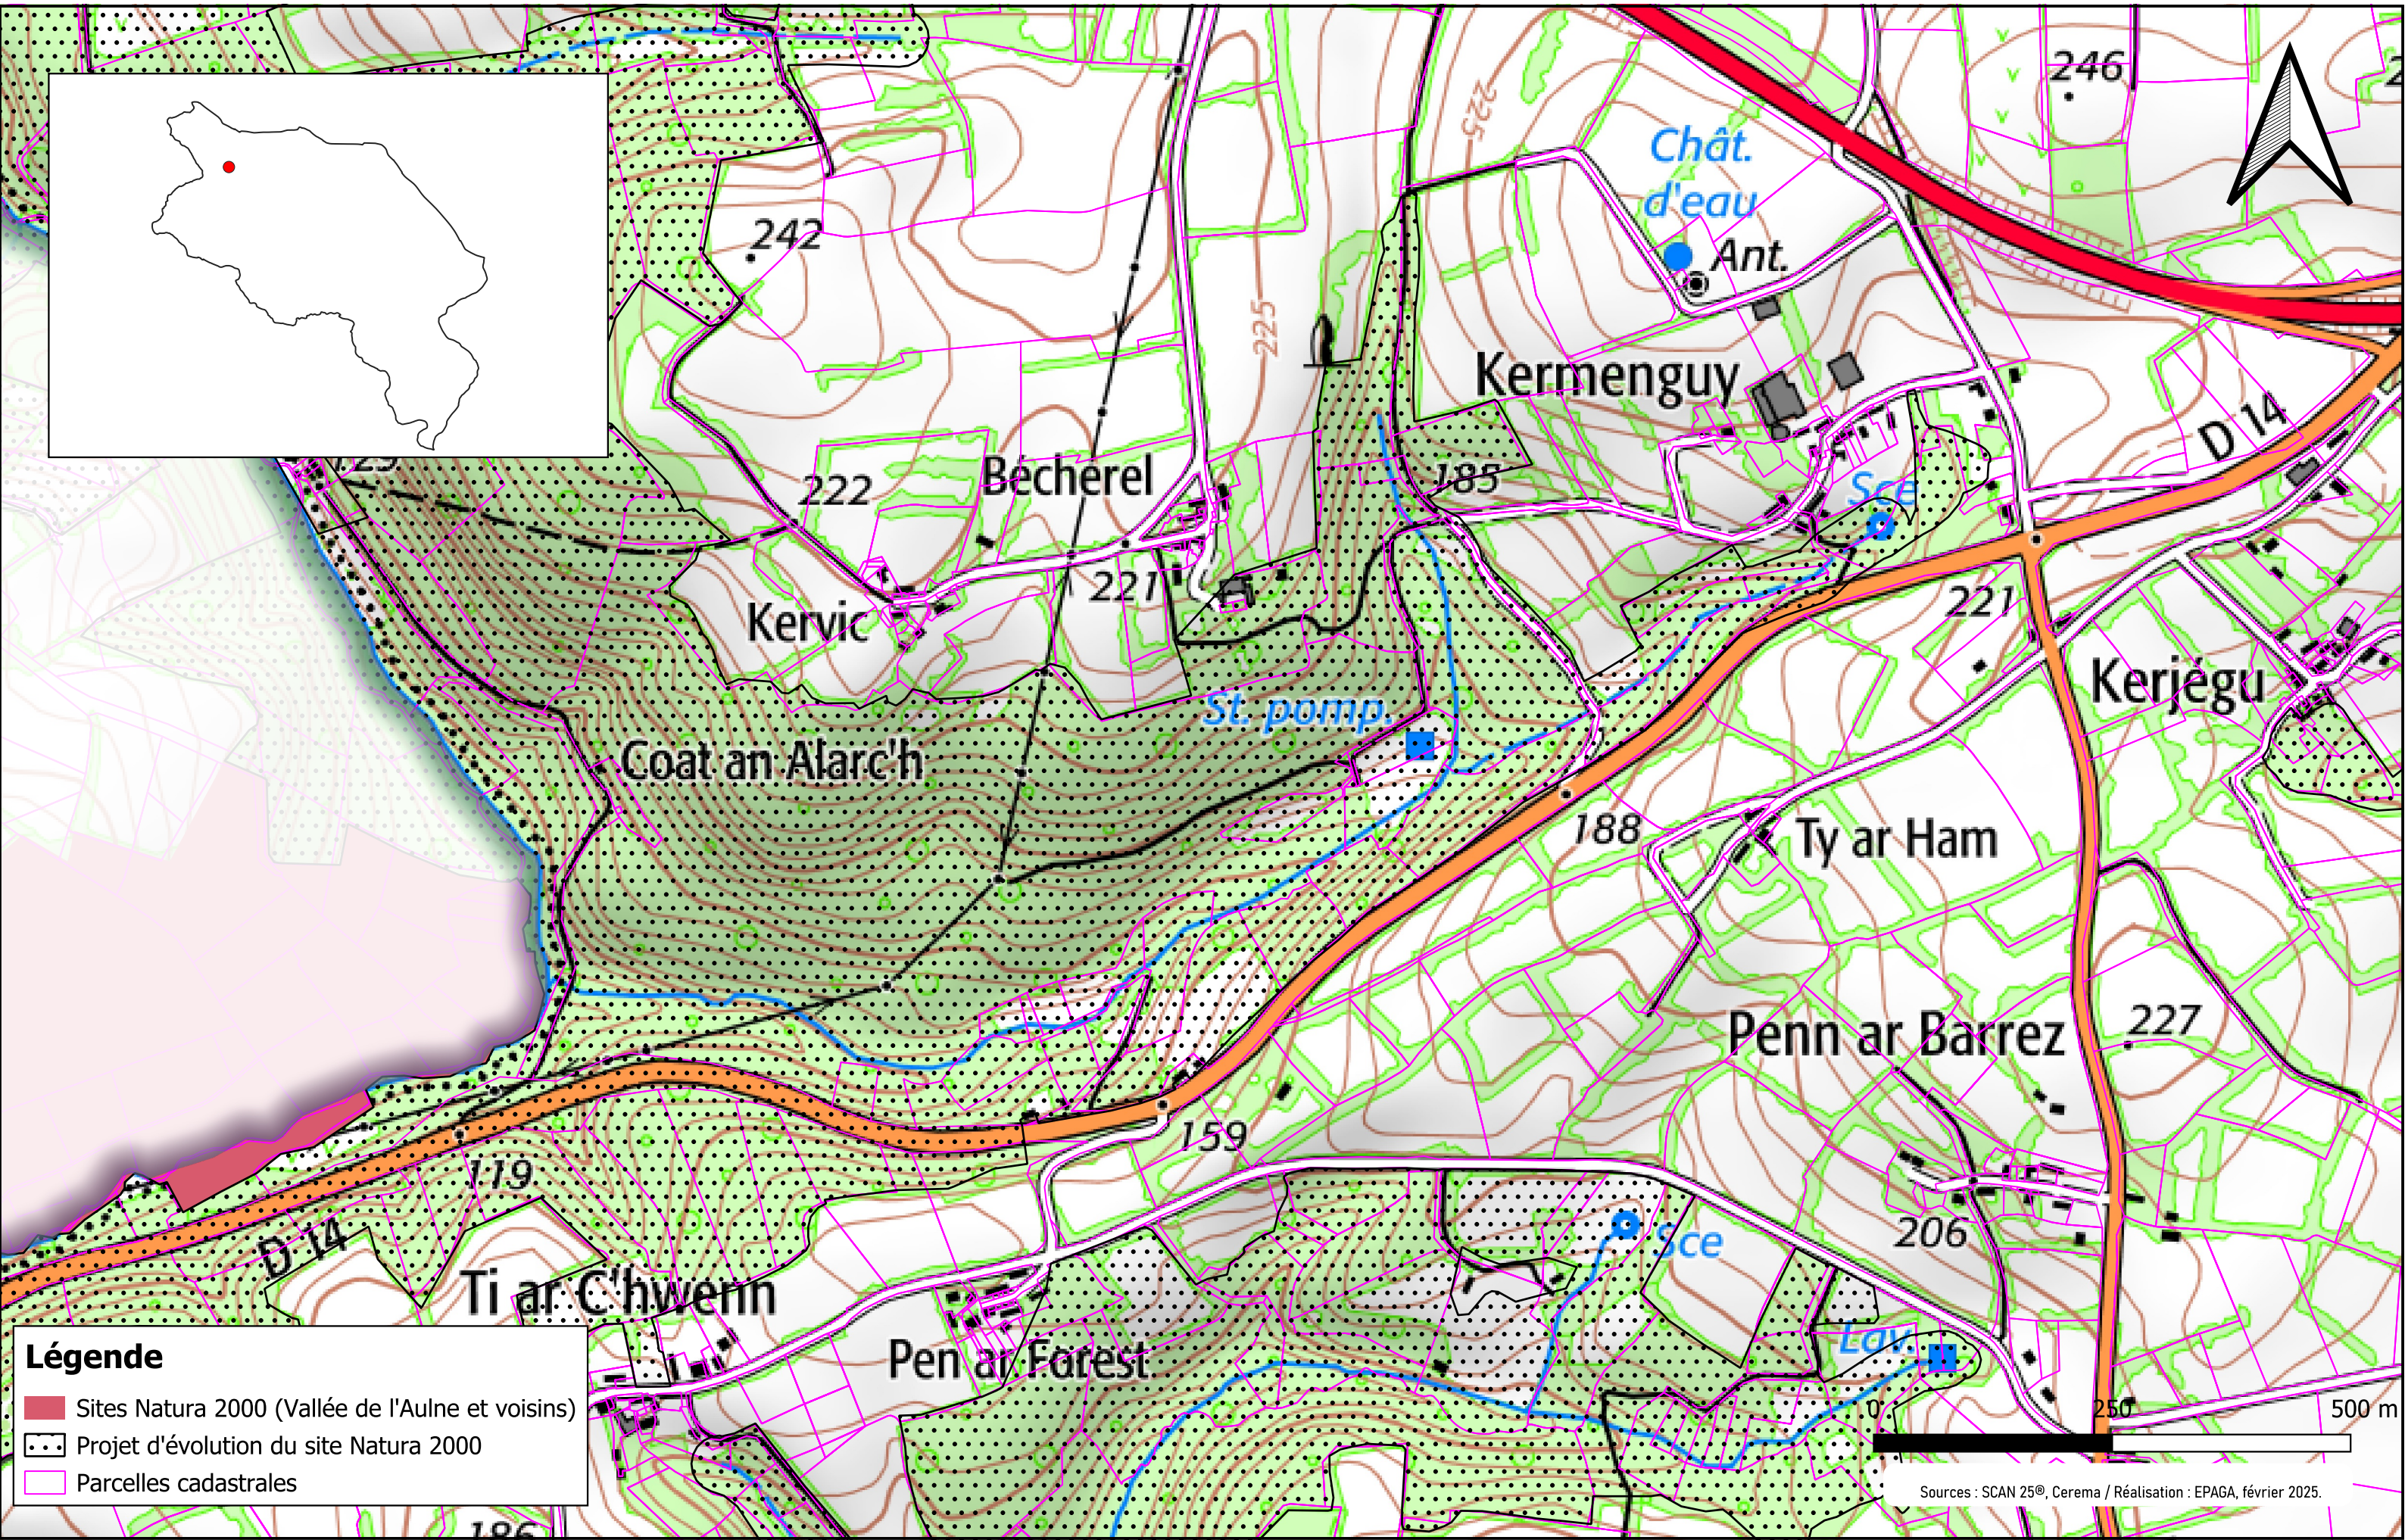

Natura 2000 **est et doit rester** un outil de **concertation**.

Un propriétaire n'est **pas obligé** d'adhérer à Natura 2000.

Une note recto/verso a été produite dans le but de donner les principaux **chiffres à l'échelle de la commune** et pour donner des éléments de réponse aux **principales questions pouvant être posées**.

Légende

- Sites Natura 2000 (Vallée de l'Aulne et voisins)
- Projet d'évolution du site Natura 2000
- Parcelles cadastrales

Légende

- Sites Natura 2000 (Vallée de l'Aulne et voisins)
- Projet d'évolution du site Natura 2000
- Parcelles cadastrales