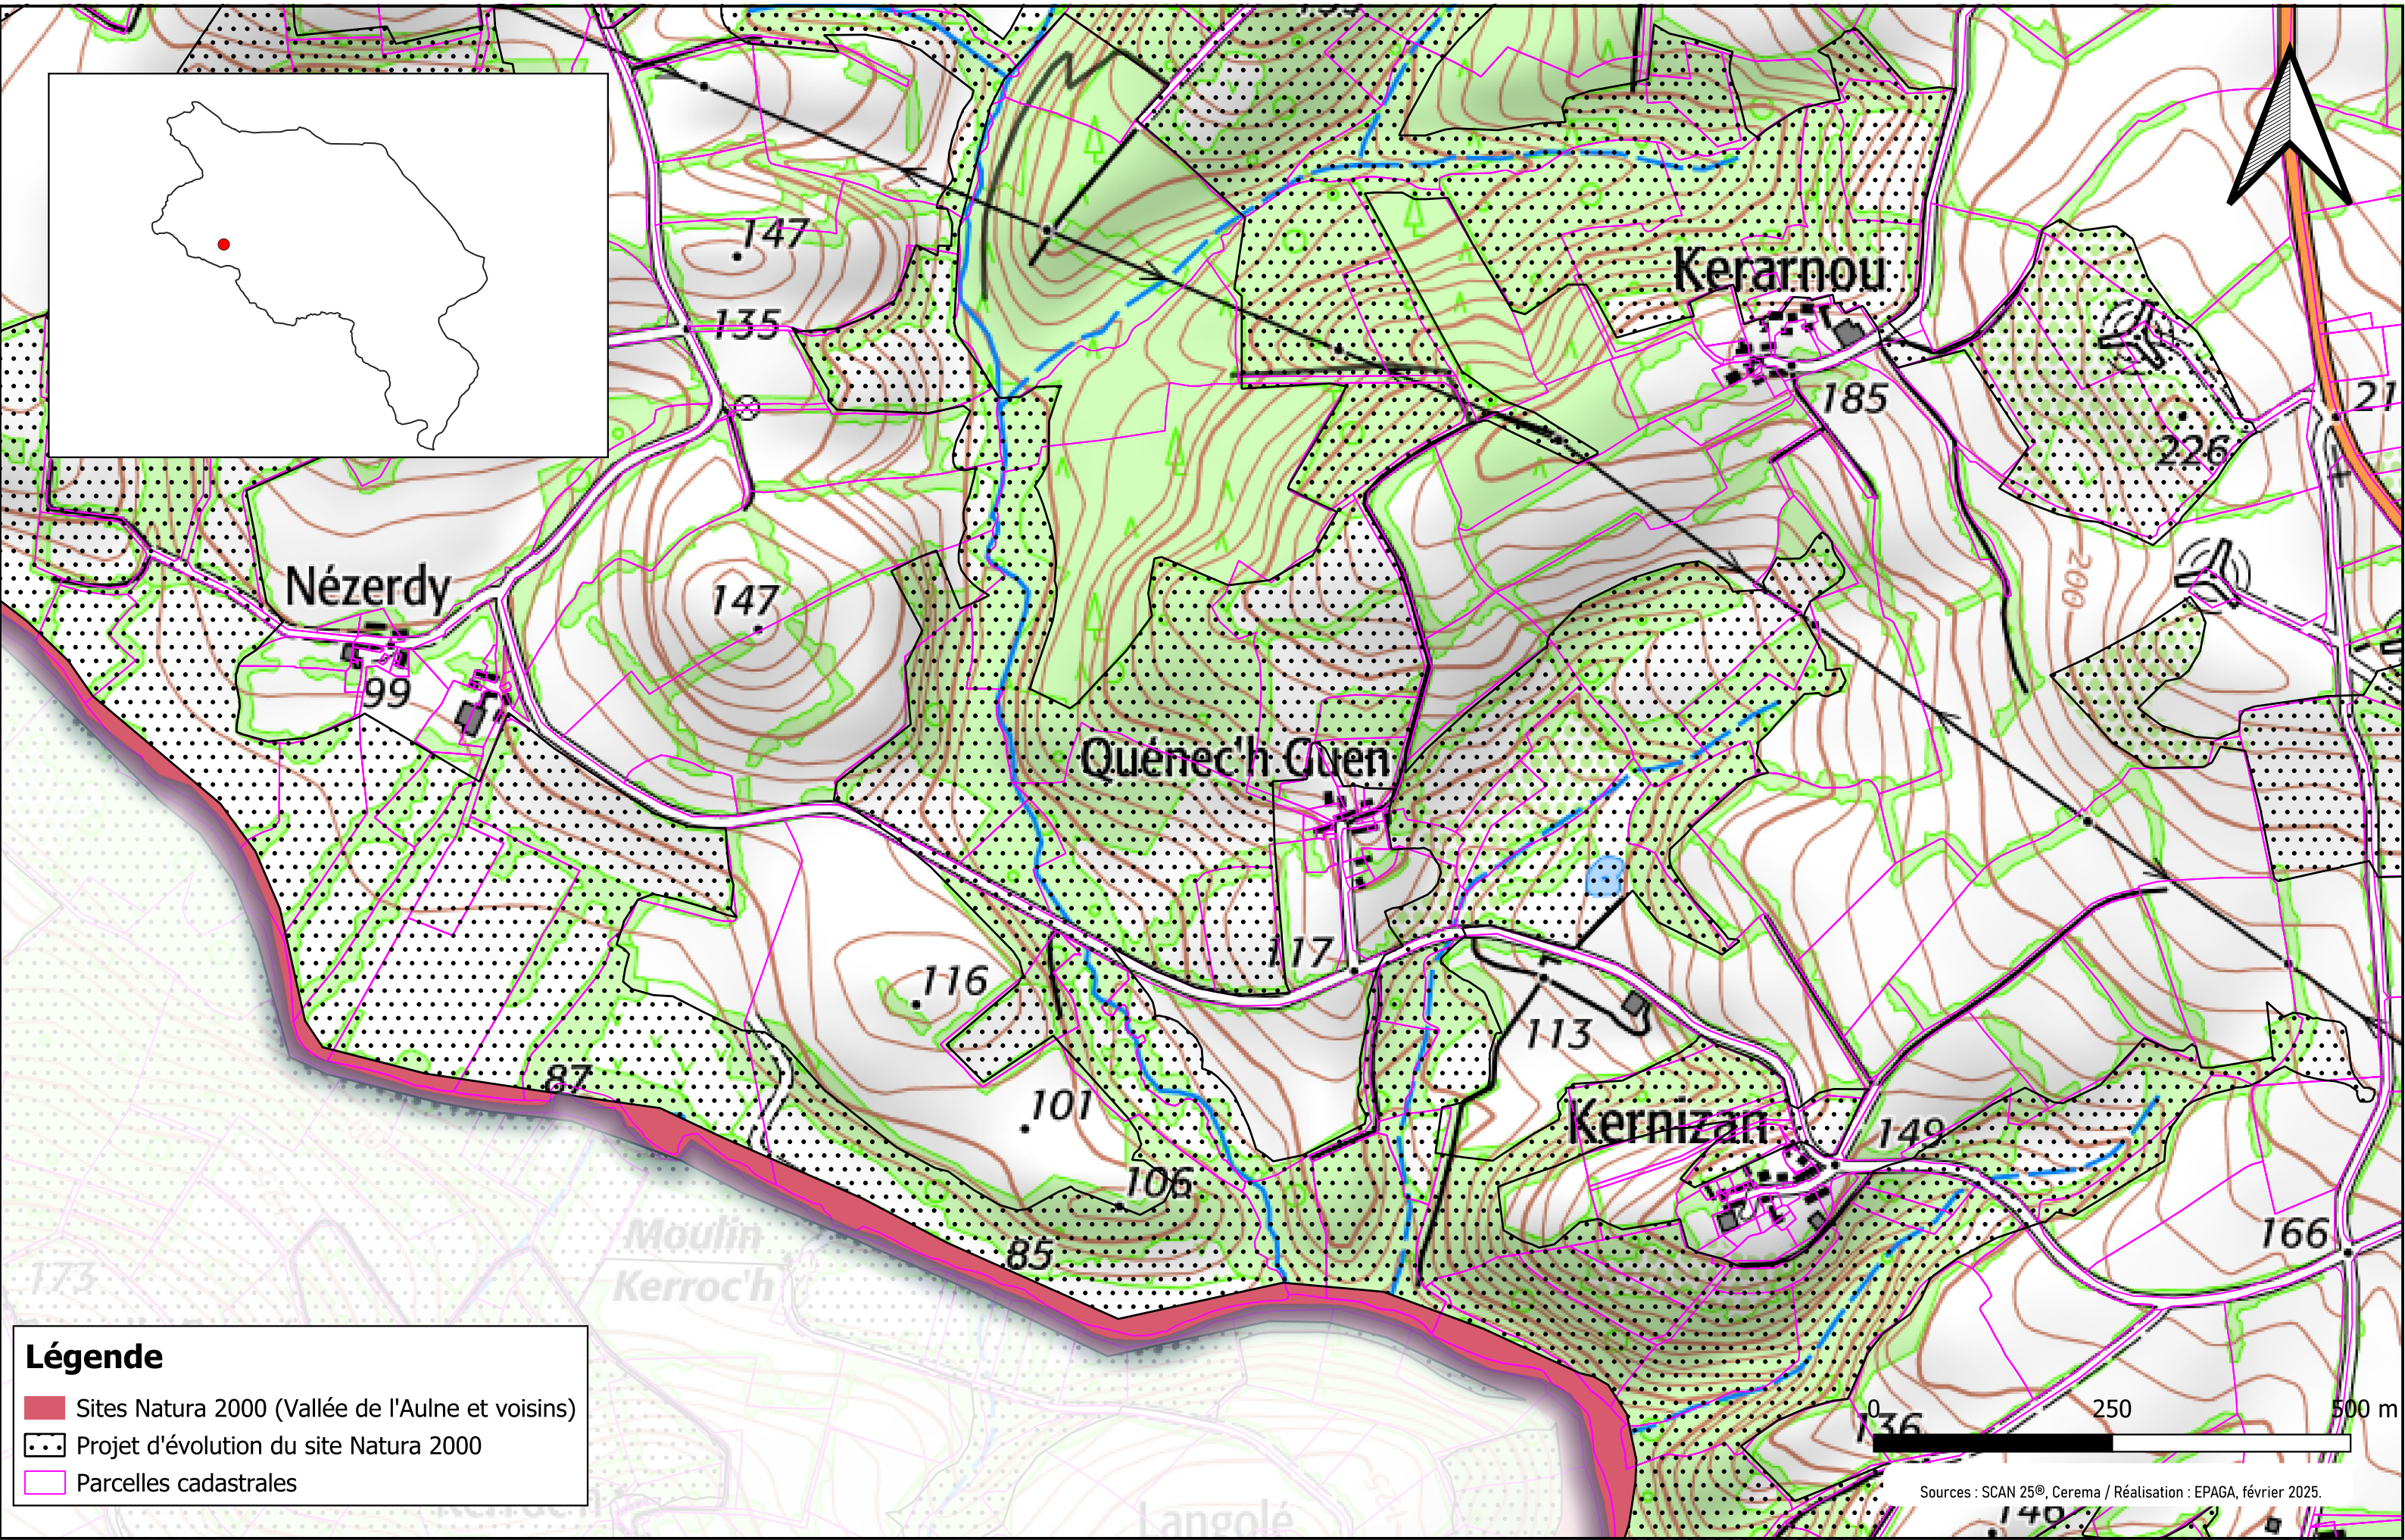

Légende

- Sites Natura 2000 (Vallée de l'Aulne et voisins)
- Projet d'évolution du site Natura 2000
- Parcelles cadastrales

Légende

-  Sites Natura 2000 (Vallée de l'Aulne et voisins)
-  Projet d'évolution du site Natura 2000
-  Parcelles cadastrales