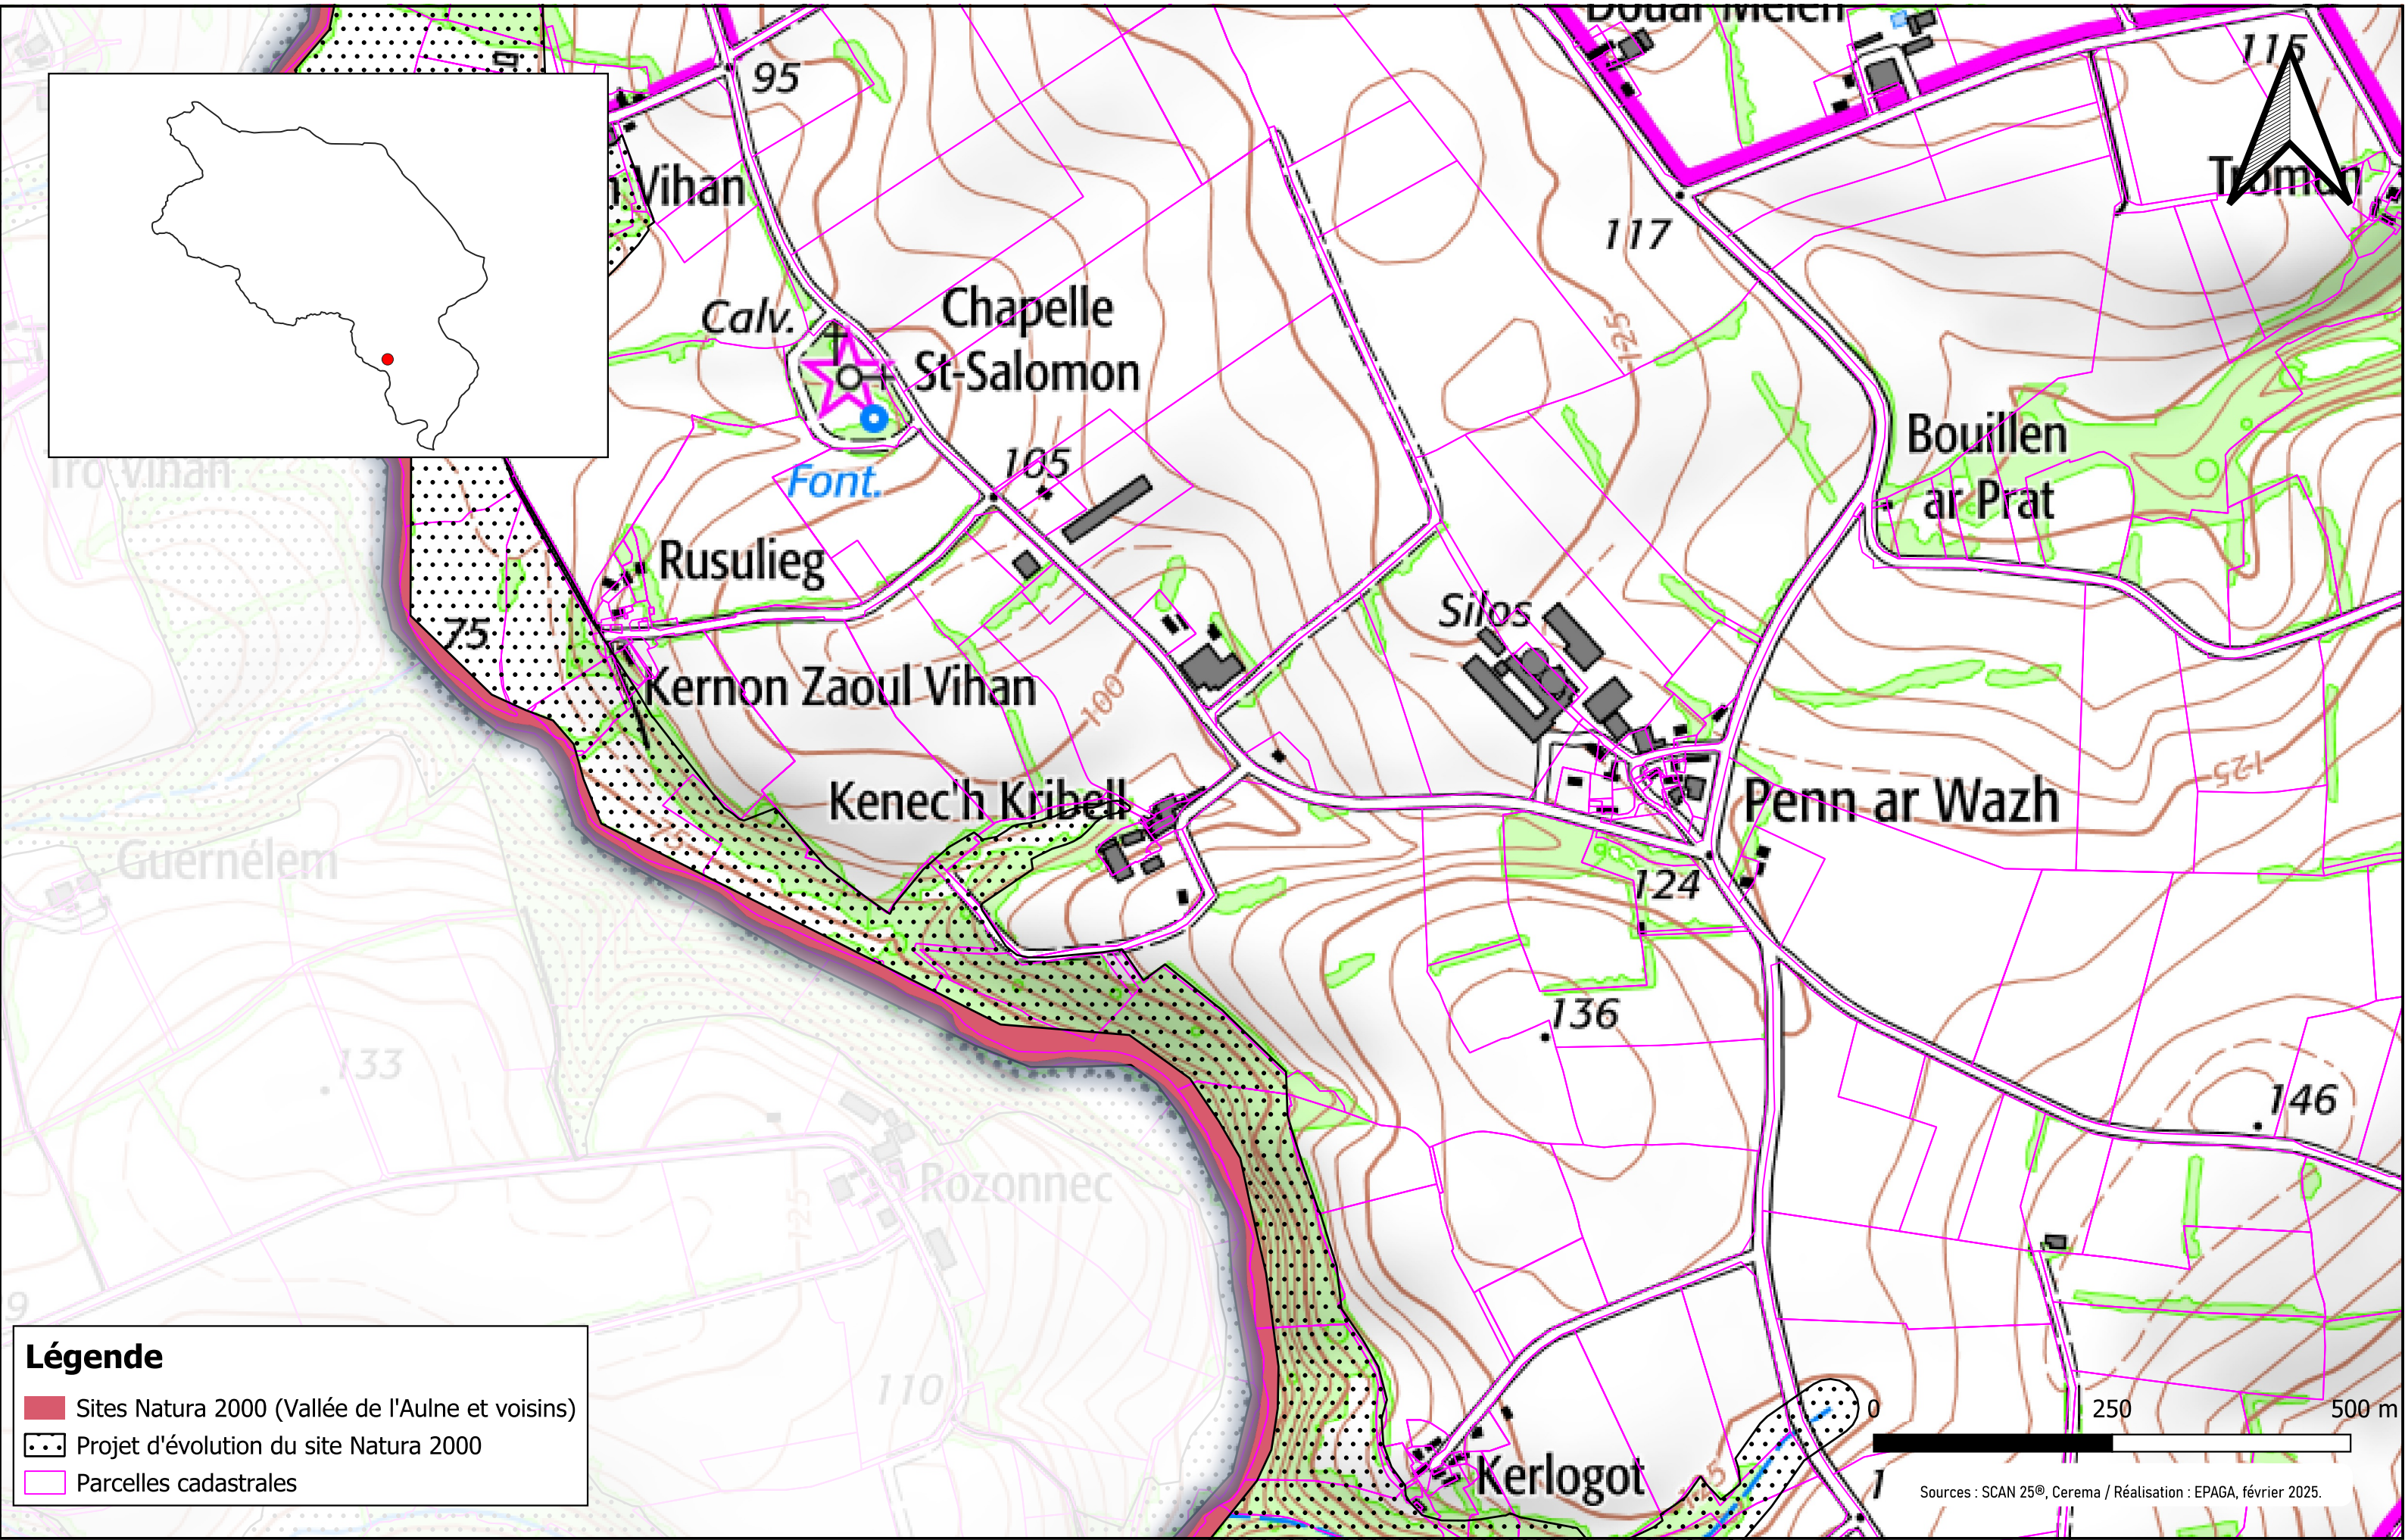

Légende

-  Sites Natura 2000 (Vallée de l'Aulne et voisins)
-  Projet d'évolution du site Natura 2000
-  Parcelles cadastrales

Légende

- Sites Natura 2000 (Vallée de l'Aulne et voisins)
- Projet d'évolution du site Natura 2000
- Parcelles cadastrales