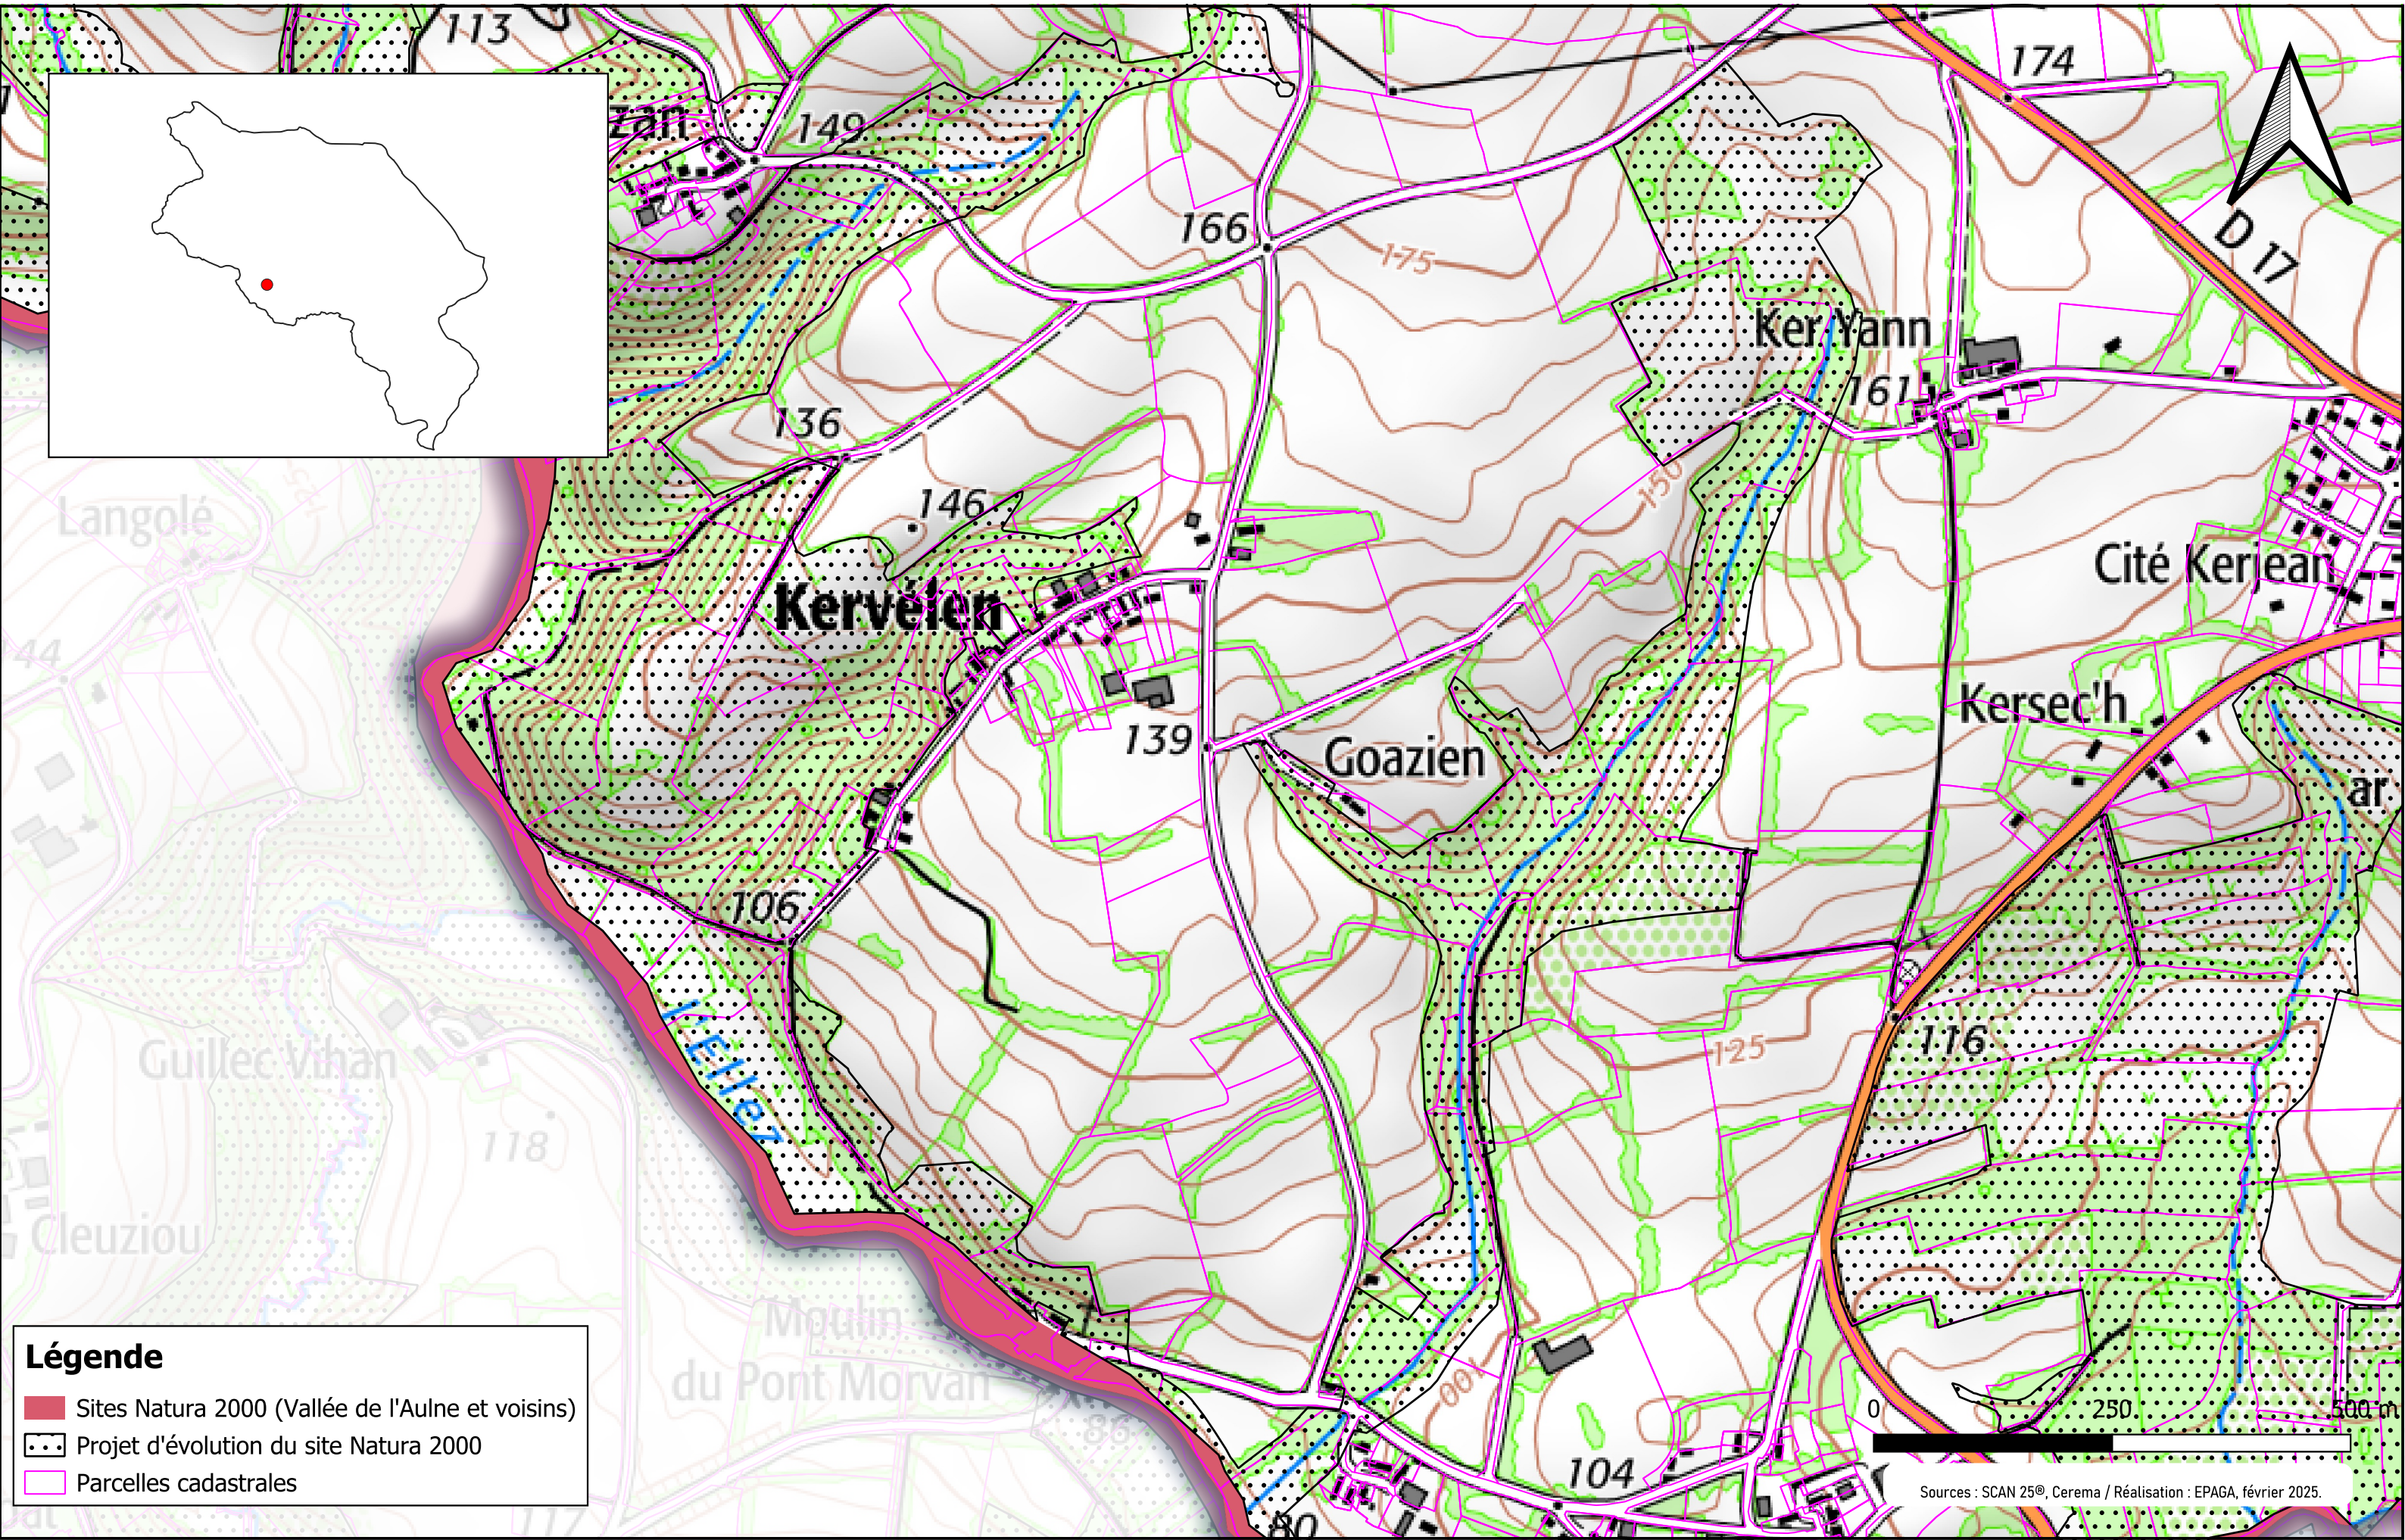

Légende

- Sites Natura 2000 (Vallée de l'Aulne et voisins)
- Projet d'évolution du site Natura 2000
- Parcelles cadastrales