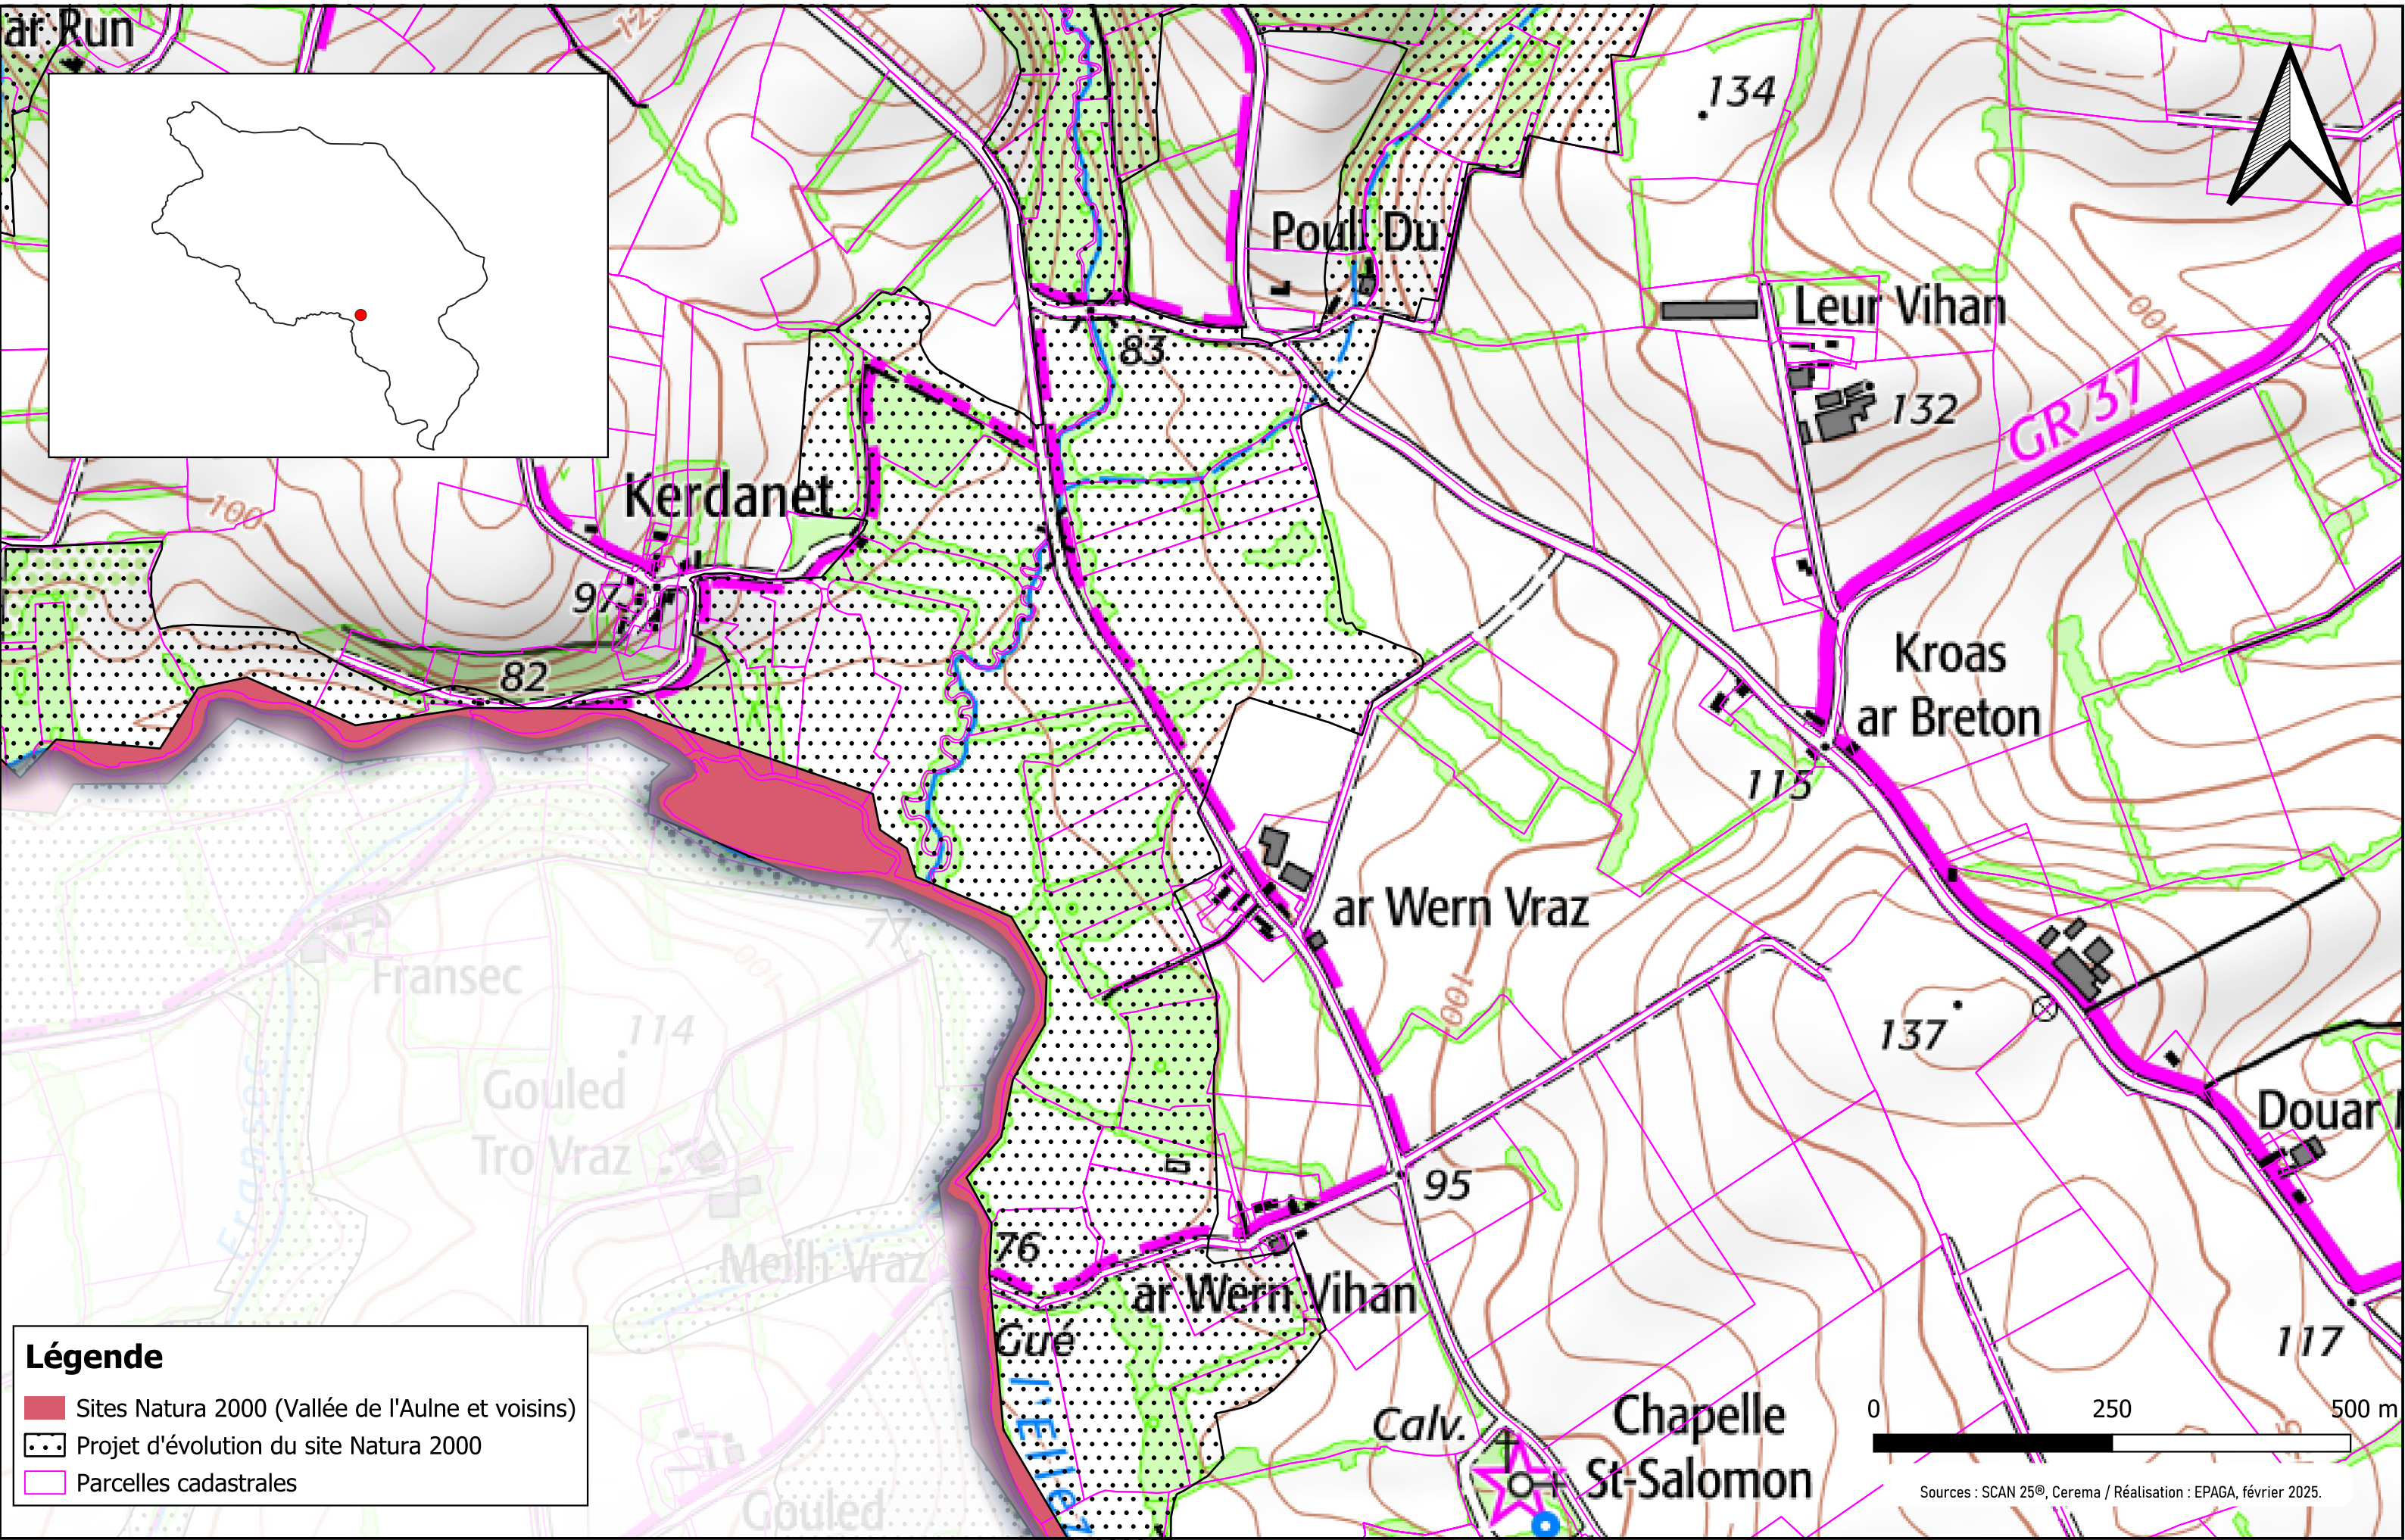

Légende

- Sites Natura 2000 (Vallée de l'Aulne et voisins)
- Projet d'évolution du site Natura 2000
- Parcelles cadastrales