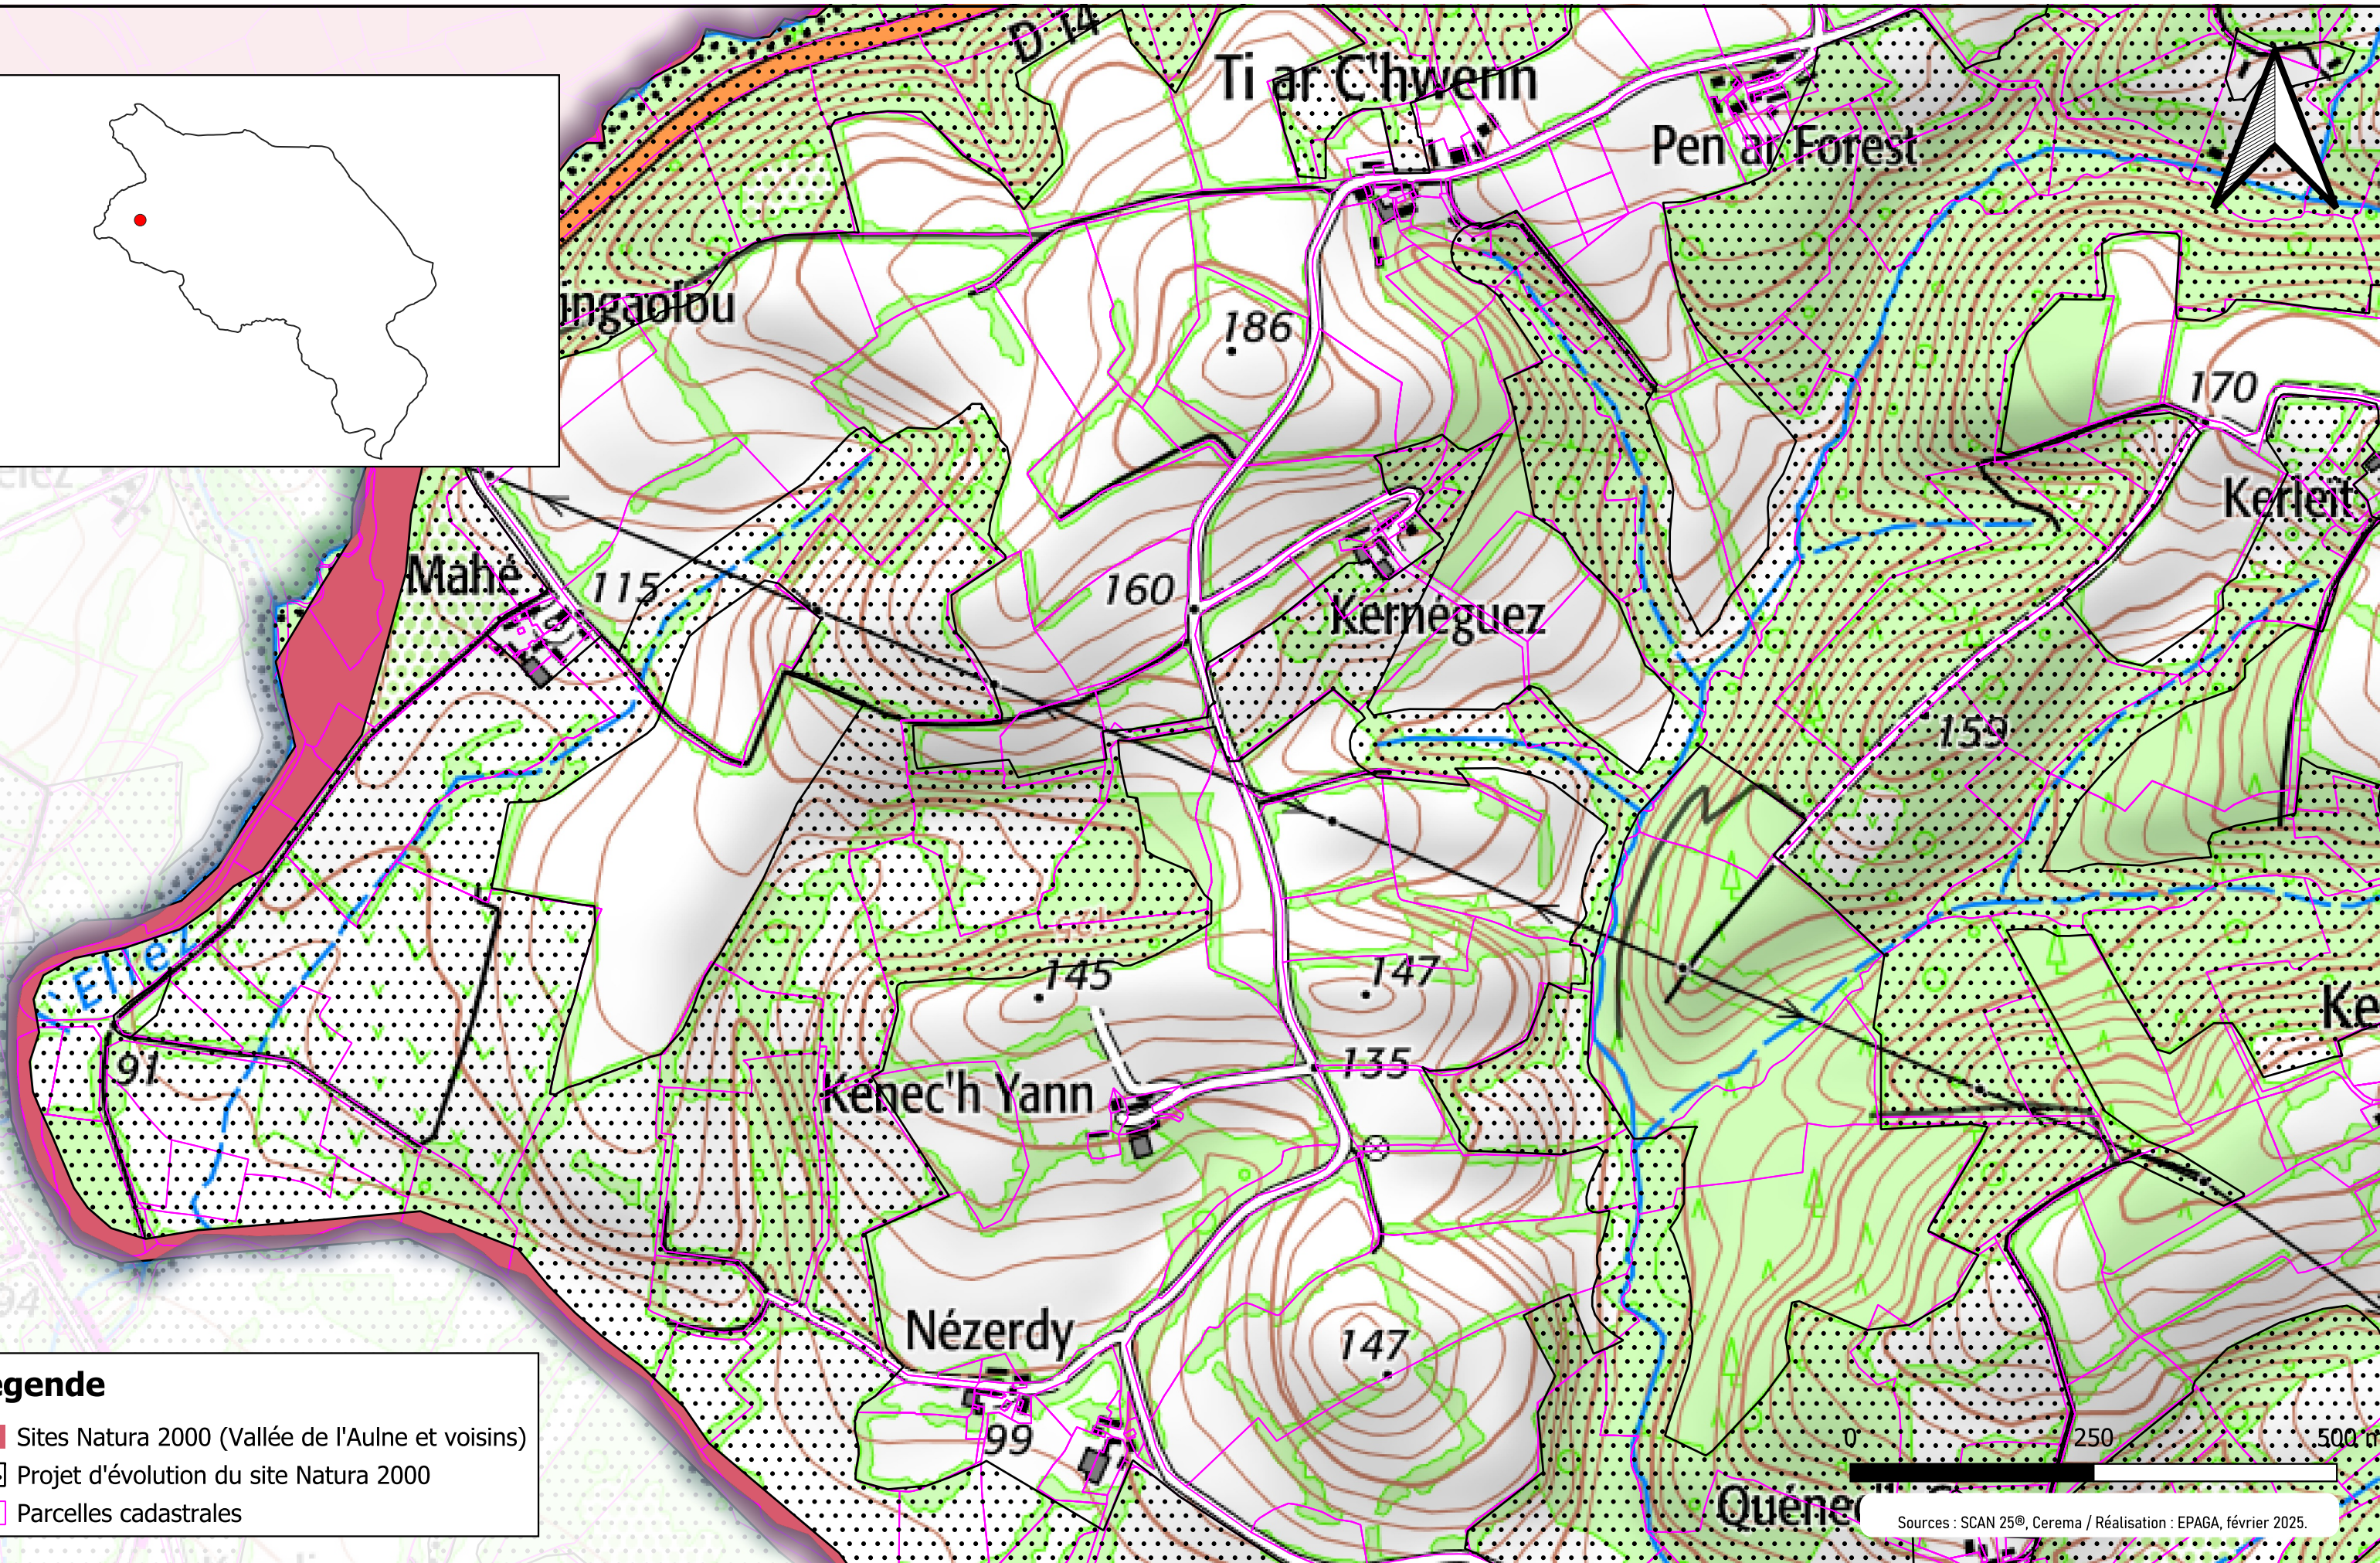

Légende

- Sites Natura 2000 (Vallée de l'Aulne et voisins)
- Projet d'évolution du site Natura 2000
- Parcelles cadastrales

Légende

-  Sites Natura 2000 (Vallée de l'Aulne et voisins)
-  Projet d'évolution du site Natura 2000
-  Parcelles cadastrales