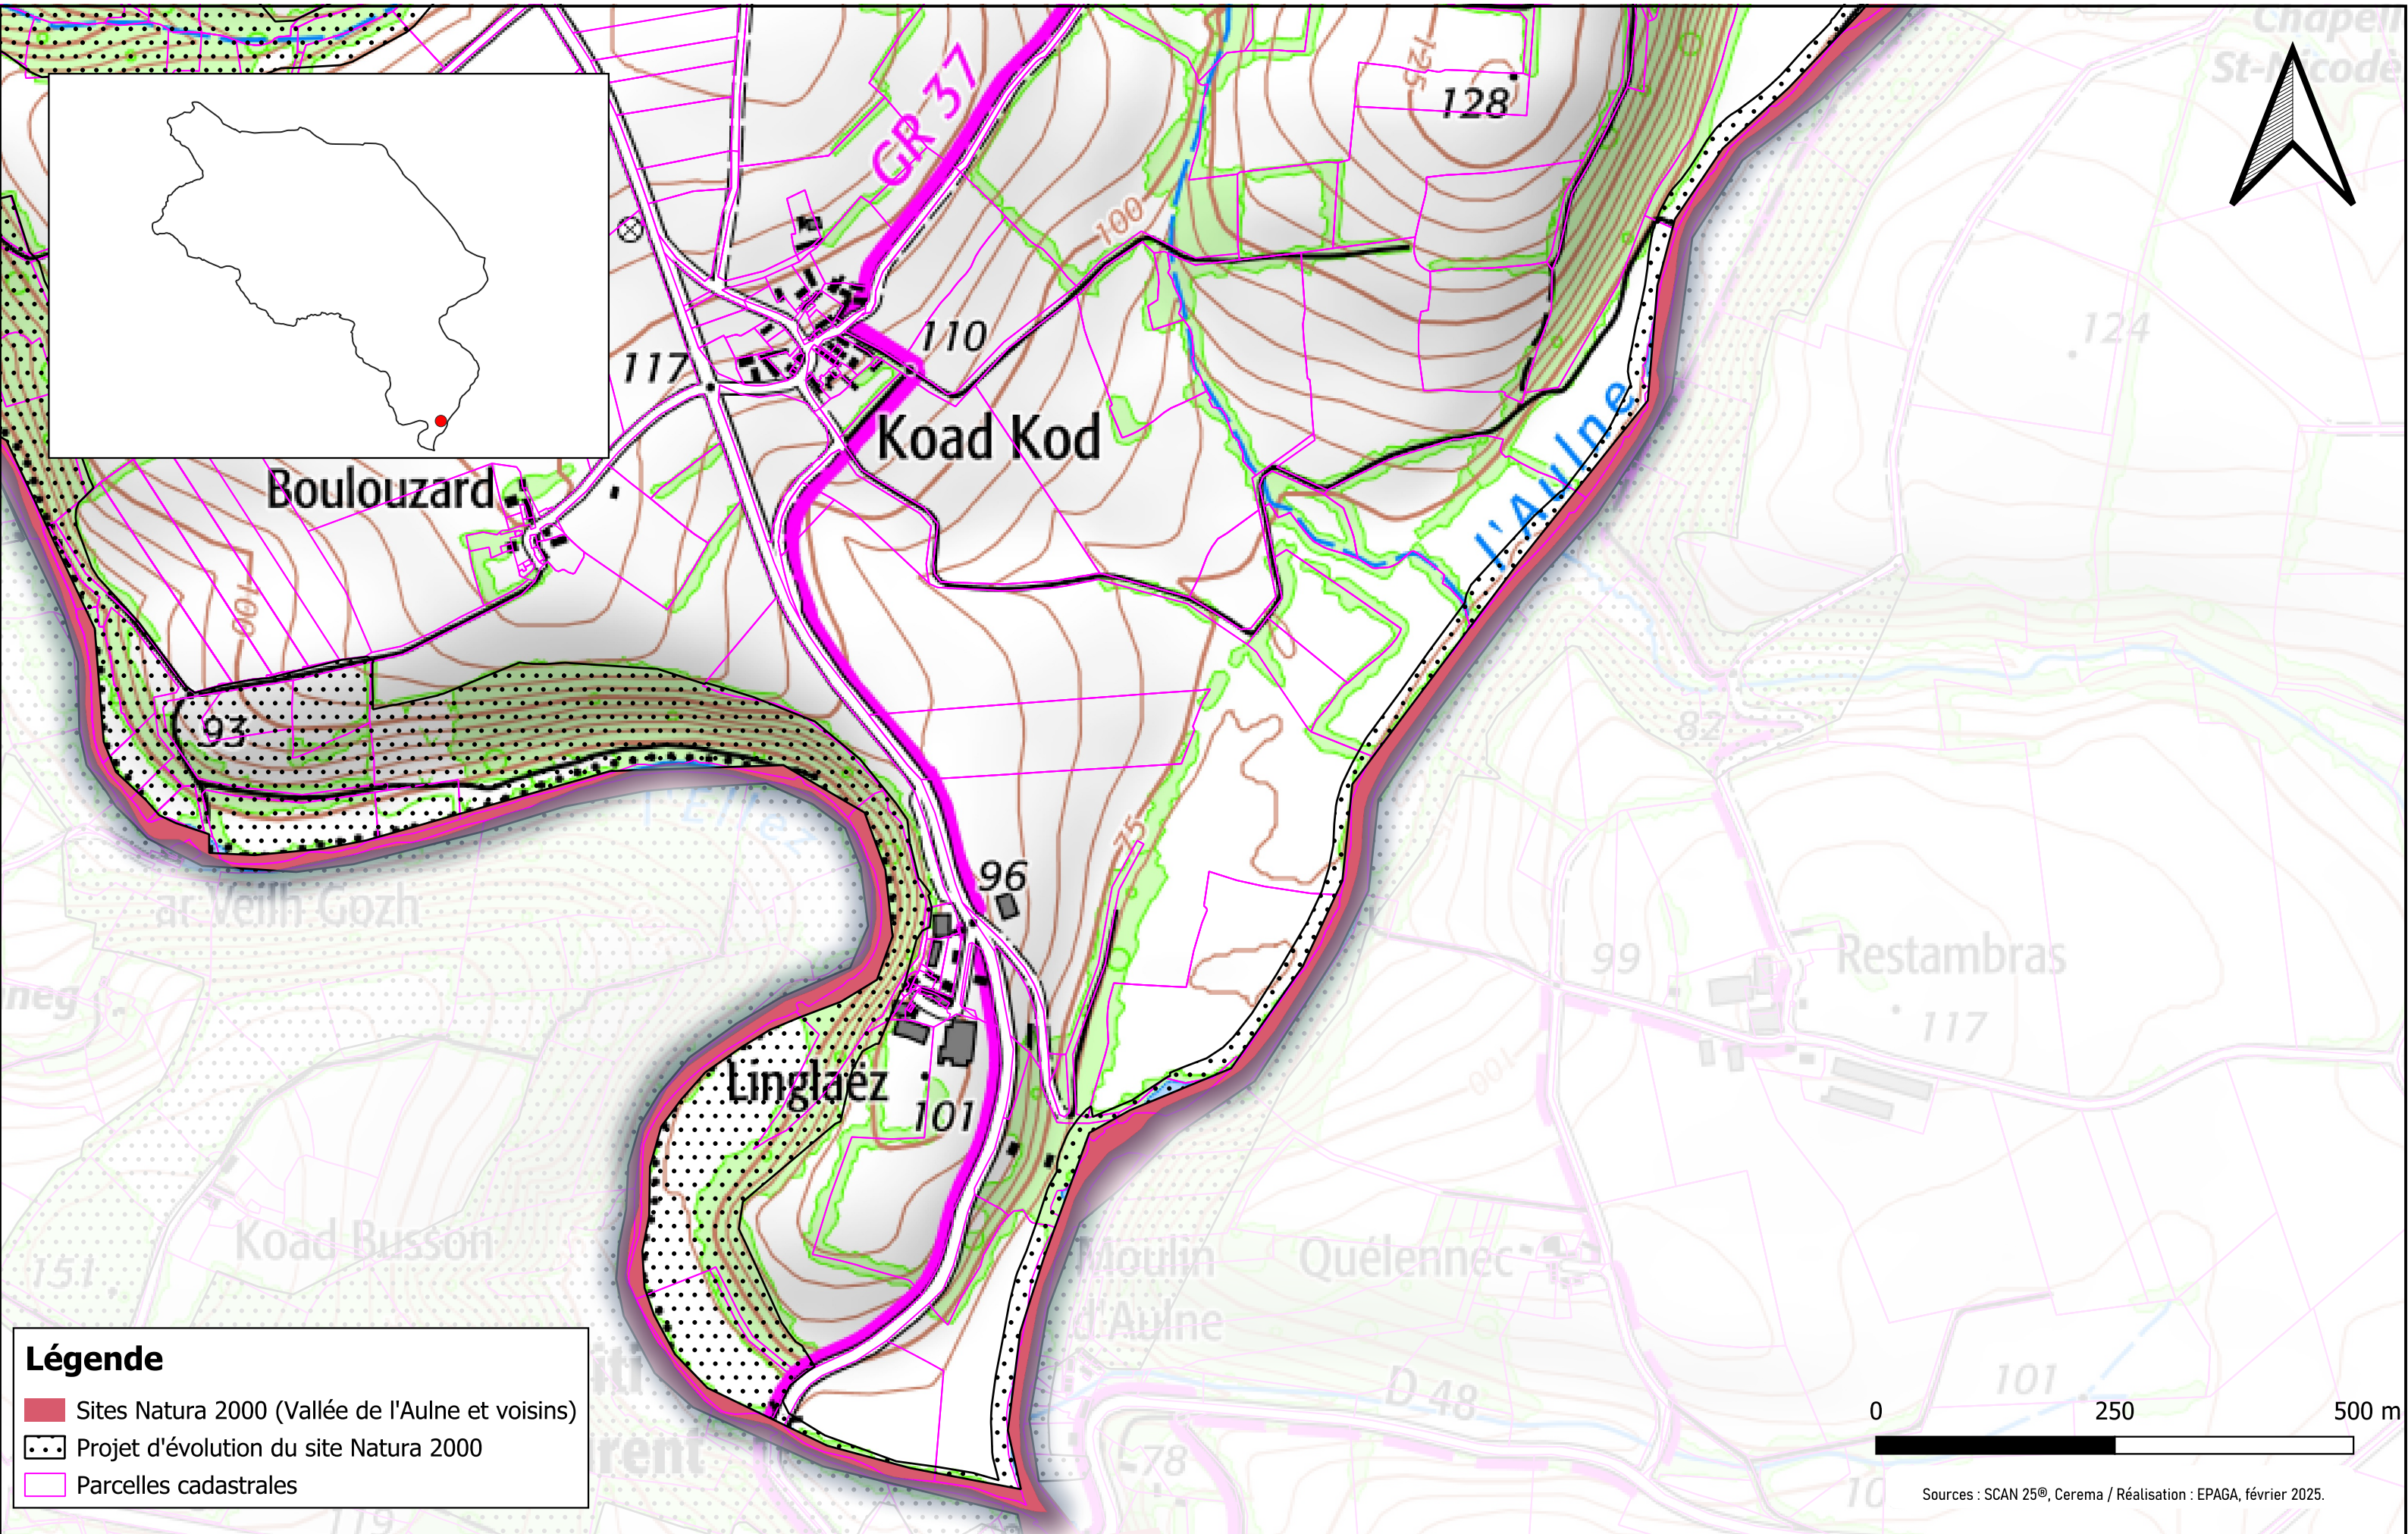

Légende

- Sites Natura 2000 (Vallée de l'Aulne et voisins)
- Projet d'évolution du site Natura 2000
- Parcelles cadastrales

Légende

-  Sites Natura 2000 (Vallée de l'Aulne et voisins)
-  Projet d'évolution du site Natura 2000
-  Parcelles cadastrales

Légende

- Sites Natura 2000 (Vallée de l'Aulne et voisins)
- Projet d'évolution du site Natura 2000
- Parcelles cadastrales