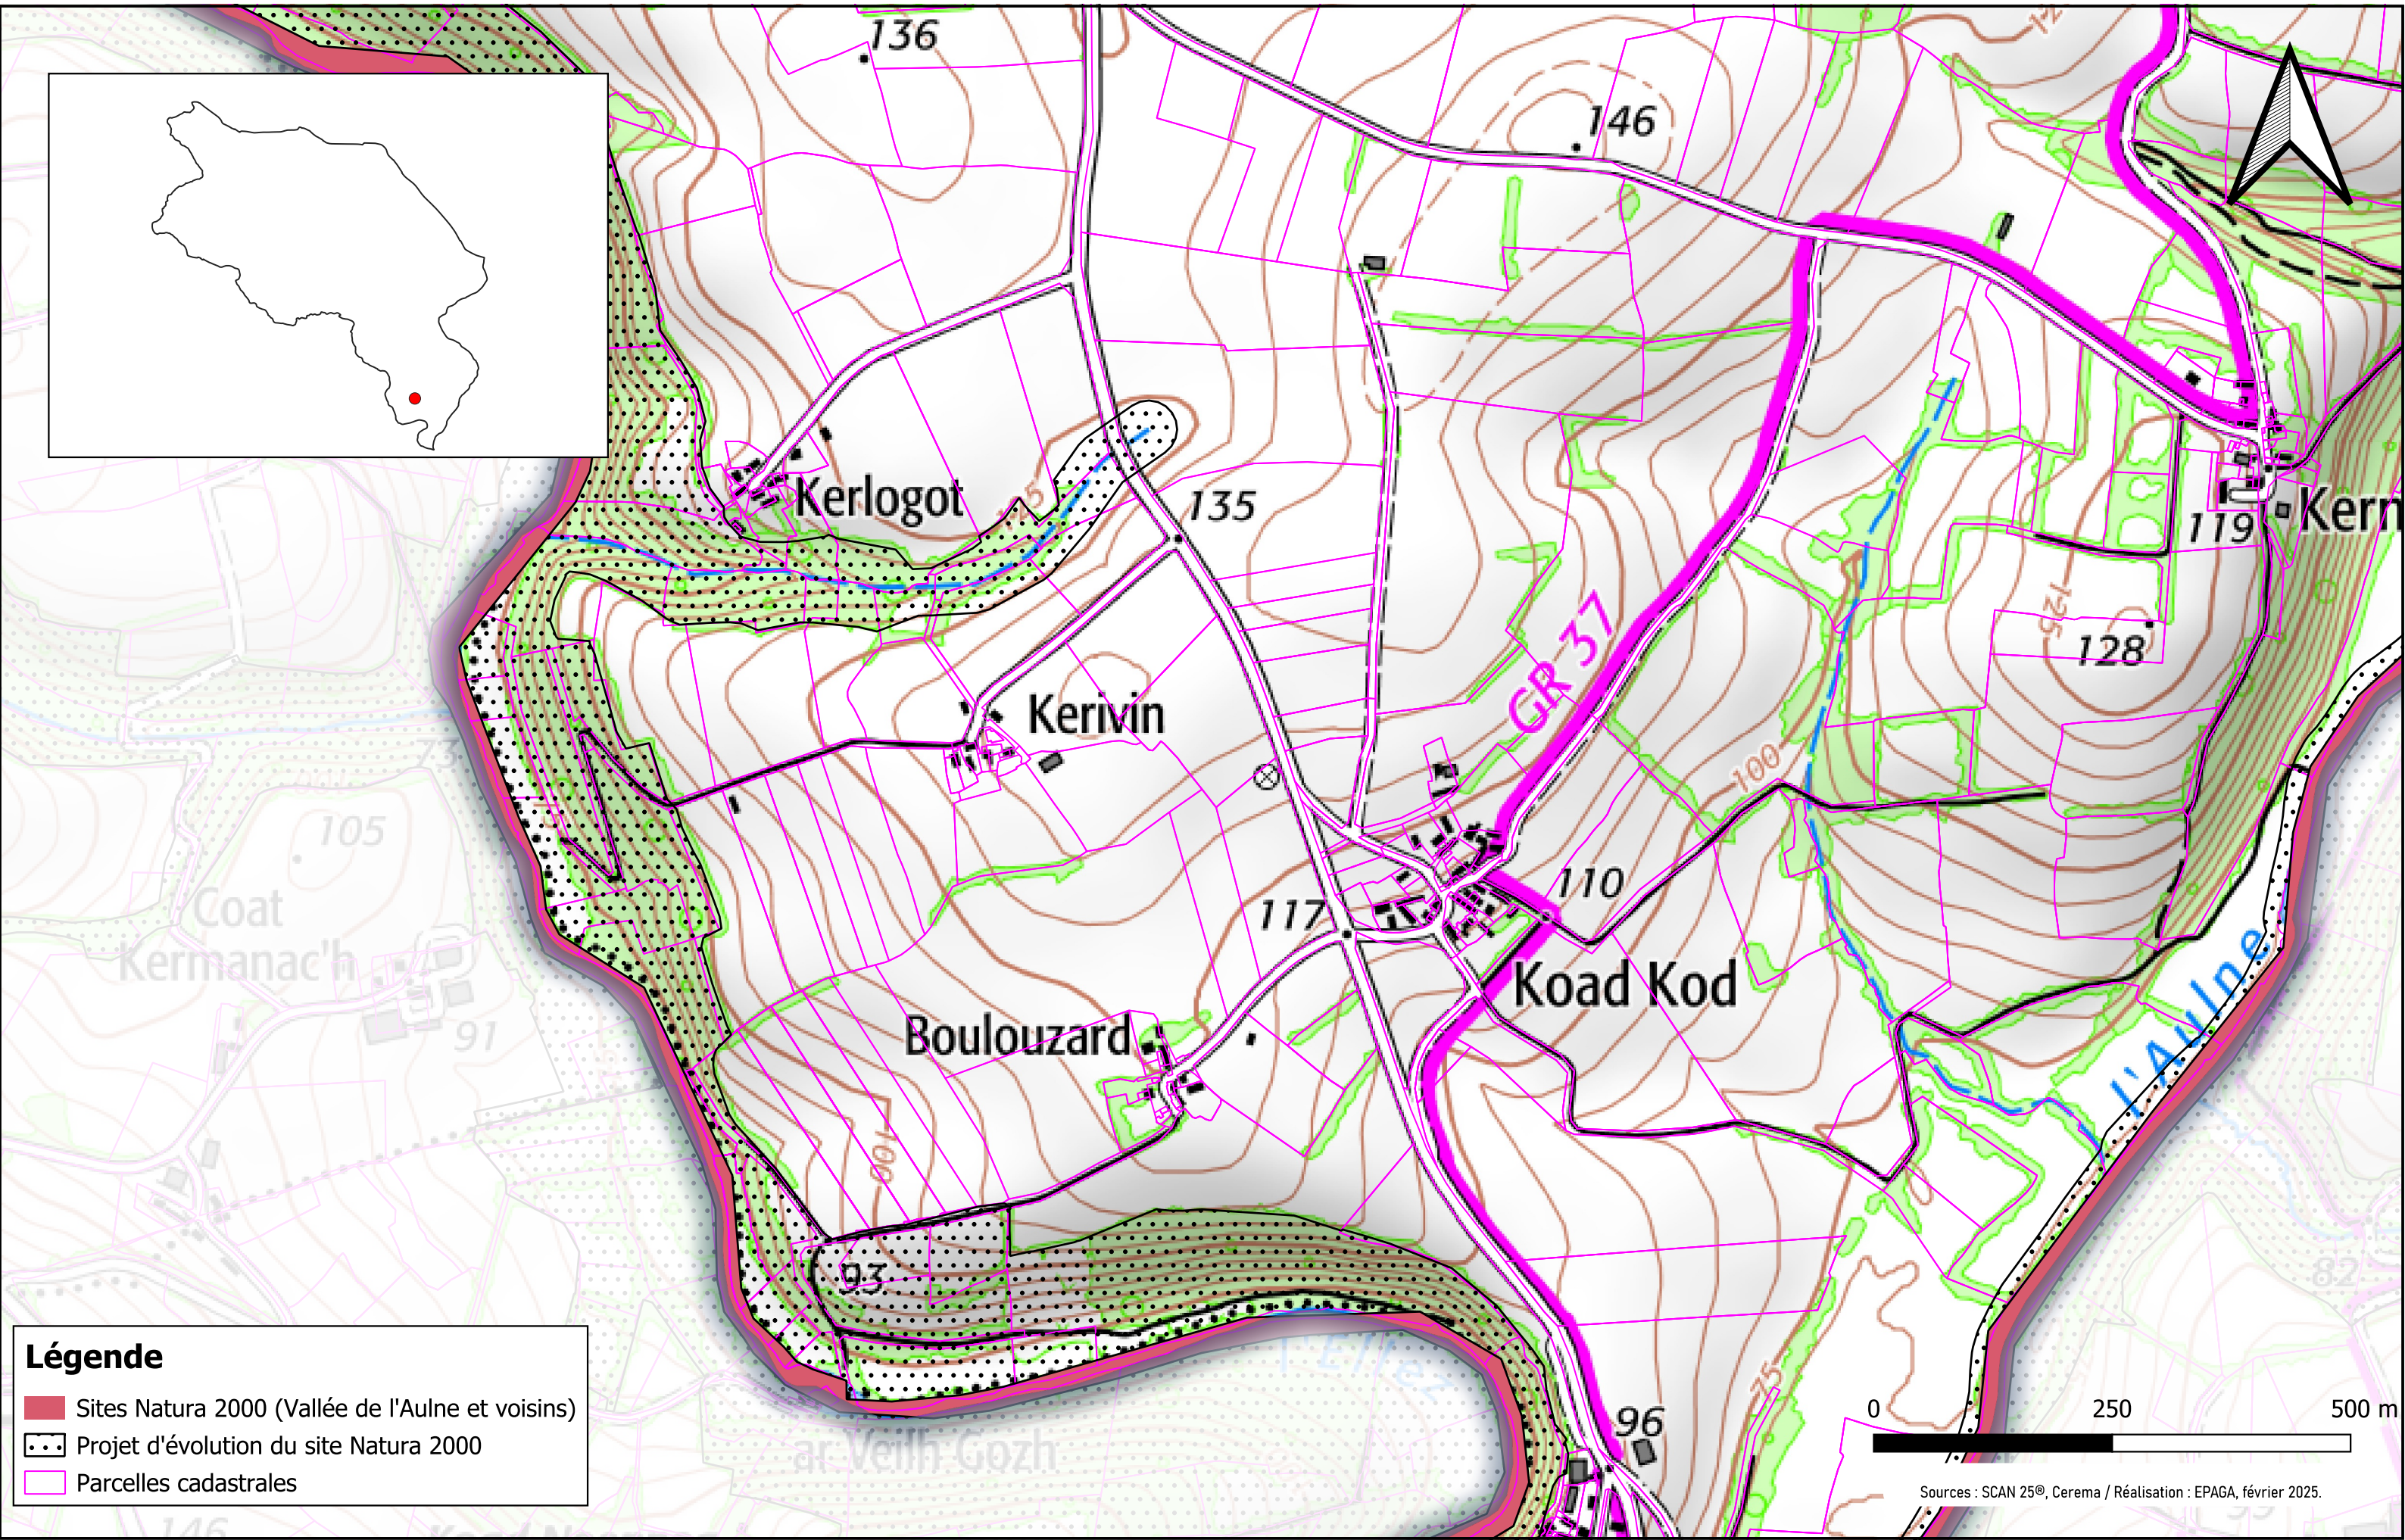

Légende

- Sites Natura 2000 (Vallée de l'Aulne et voisins)
- Projet d'évolution du site Natura 2000
- Parcelles cadastrales