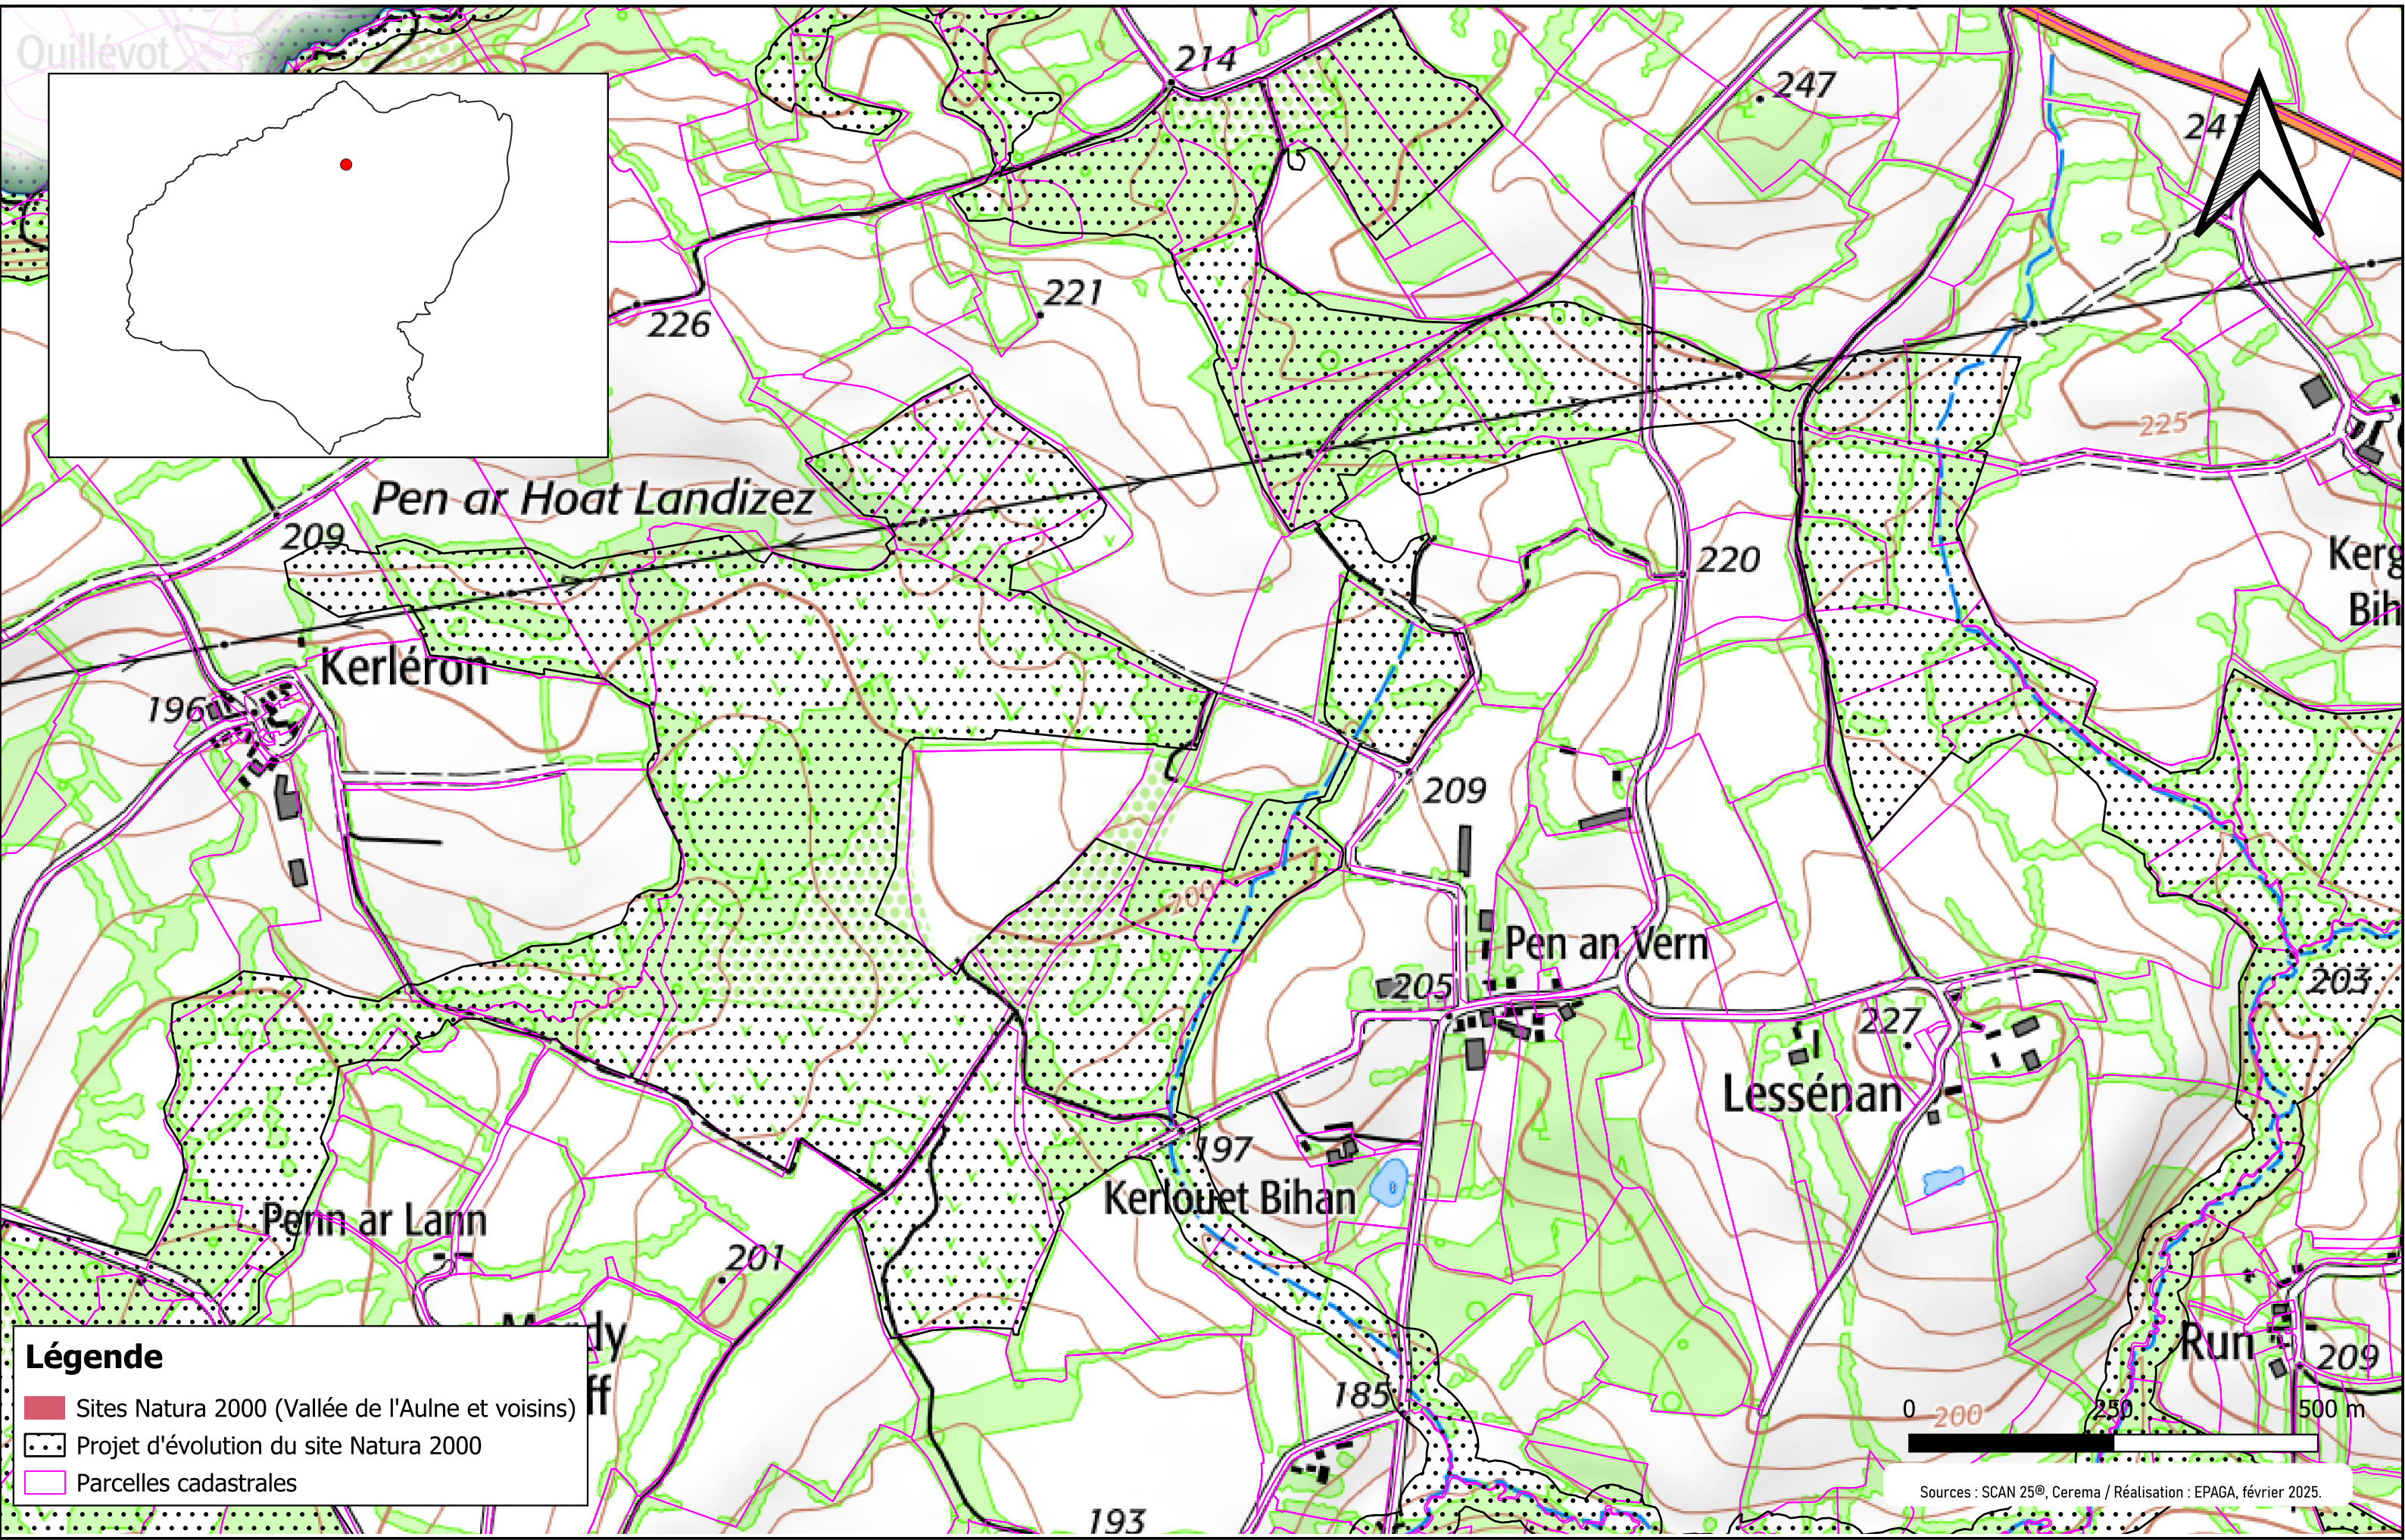

Légende

- Sites Natura 2000 (Vallée de l'Aulne et voisins)
- Projet d'évolution du site Natura 2000
- Parcelles cadastrales