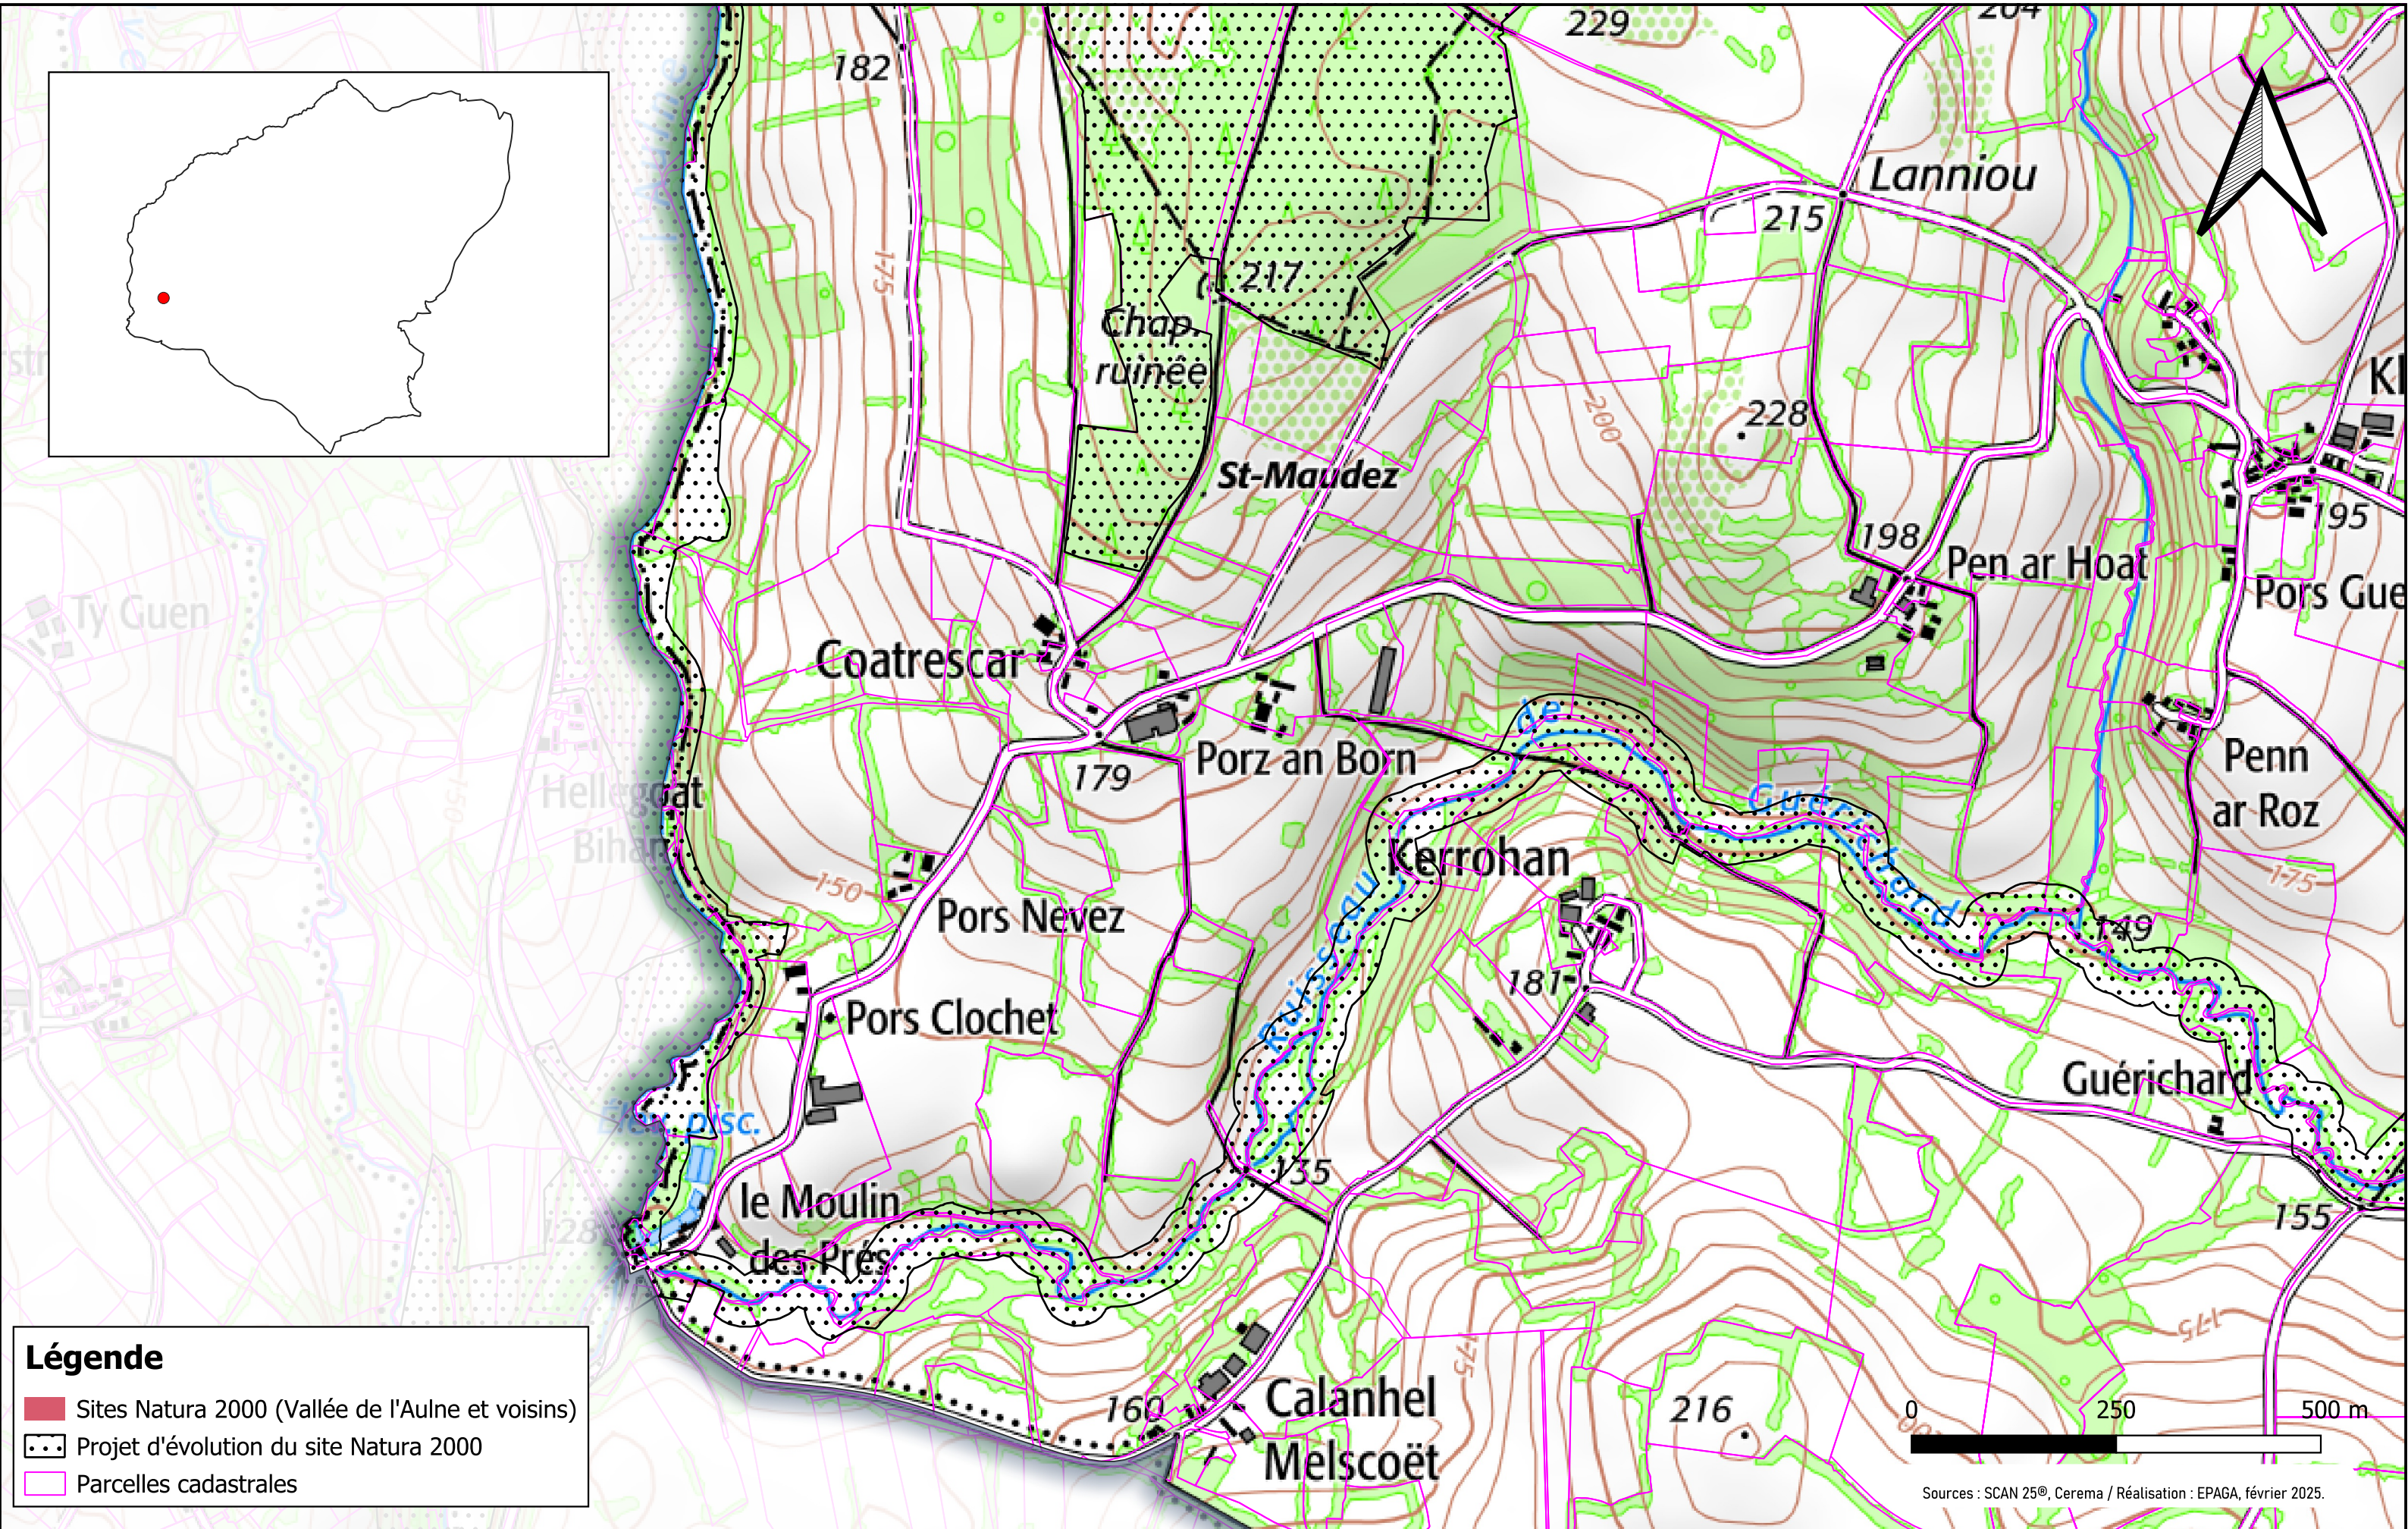

Légende

- Sites Natura 2000 (Vallée de l'Aulne et voisins)
- Projet d'évolution du site Natura 2000
- Parcelles cadastrales