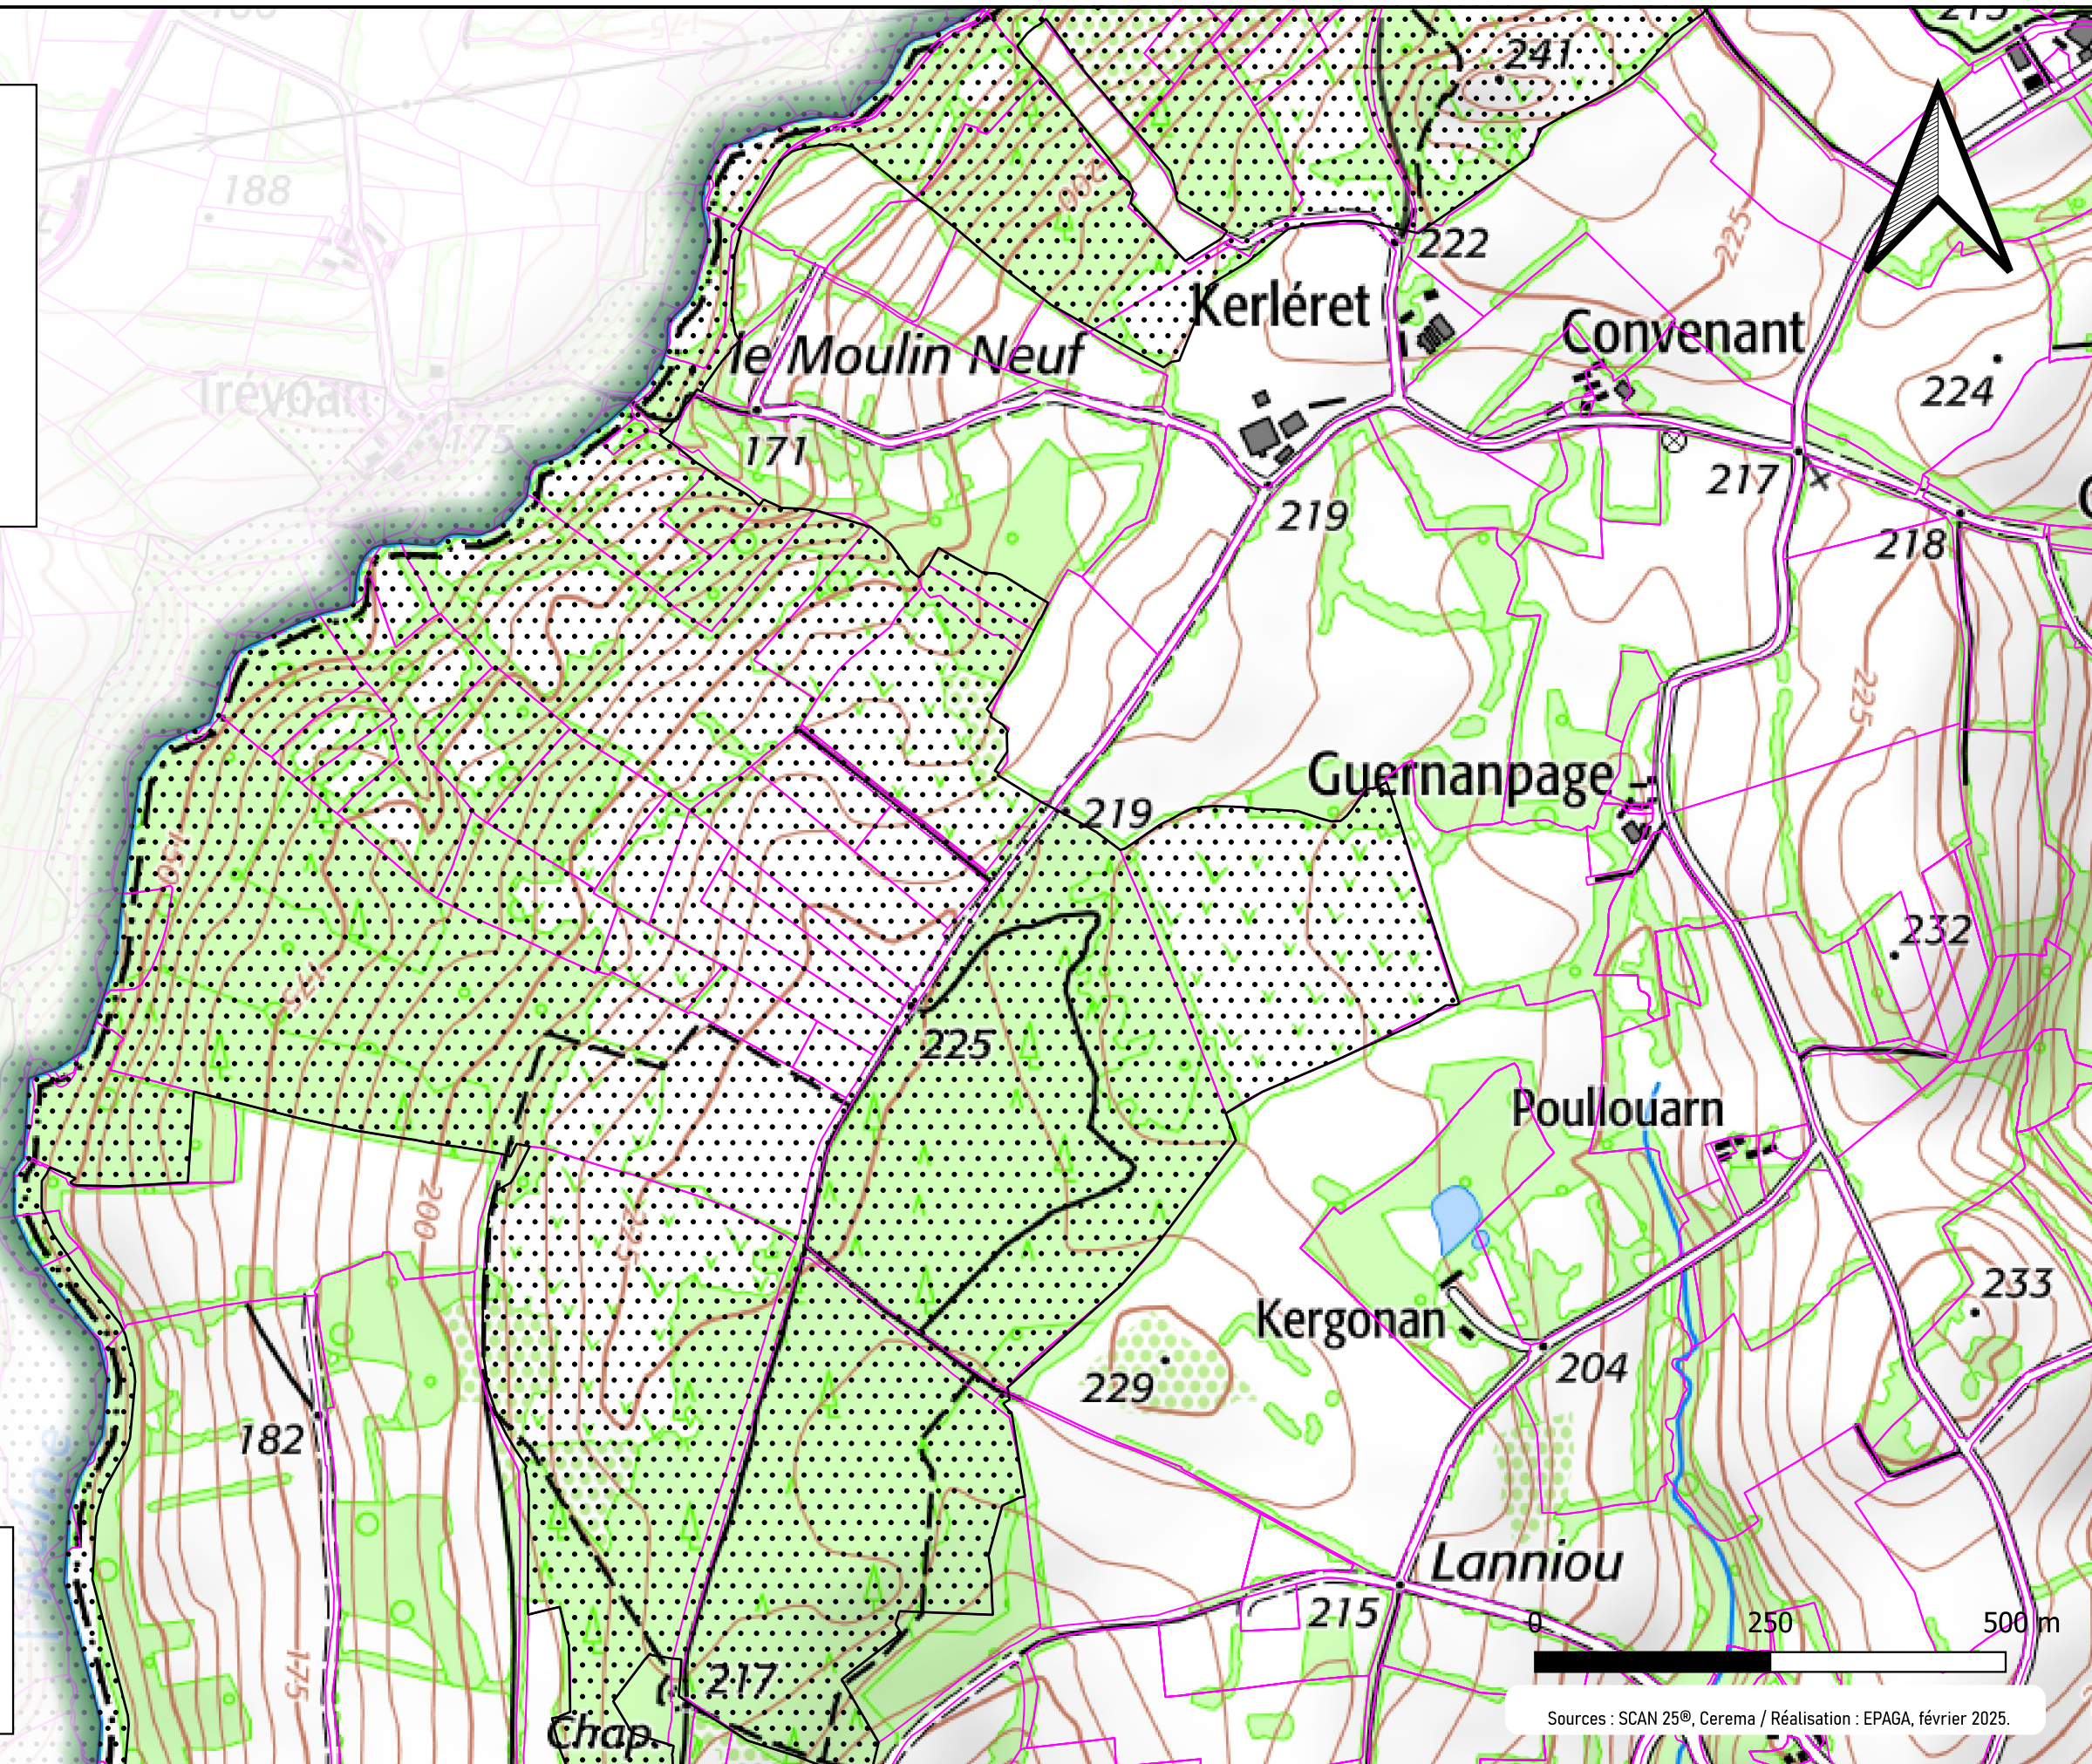

Légende

- Sites Natura 2000 (Vallée de l'Aulne et voisins)
- Projet d'évolution du site Natura 2000
- Parcelles cadastrales

Légende

- Sites Natura 2000 (Vallée de l'Aulne et voisins)
- Projet d'évolution du site Natura 2000
- Parcelles cadastrales