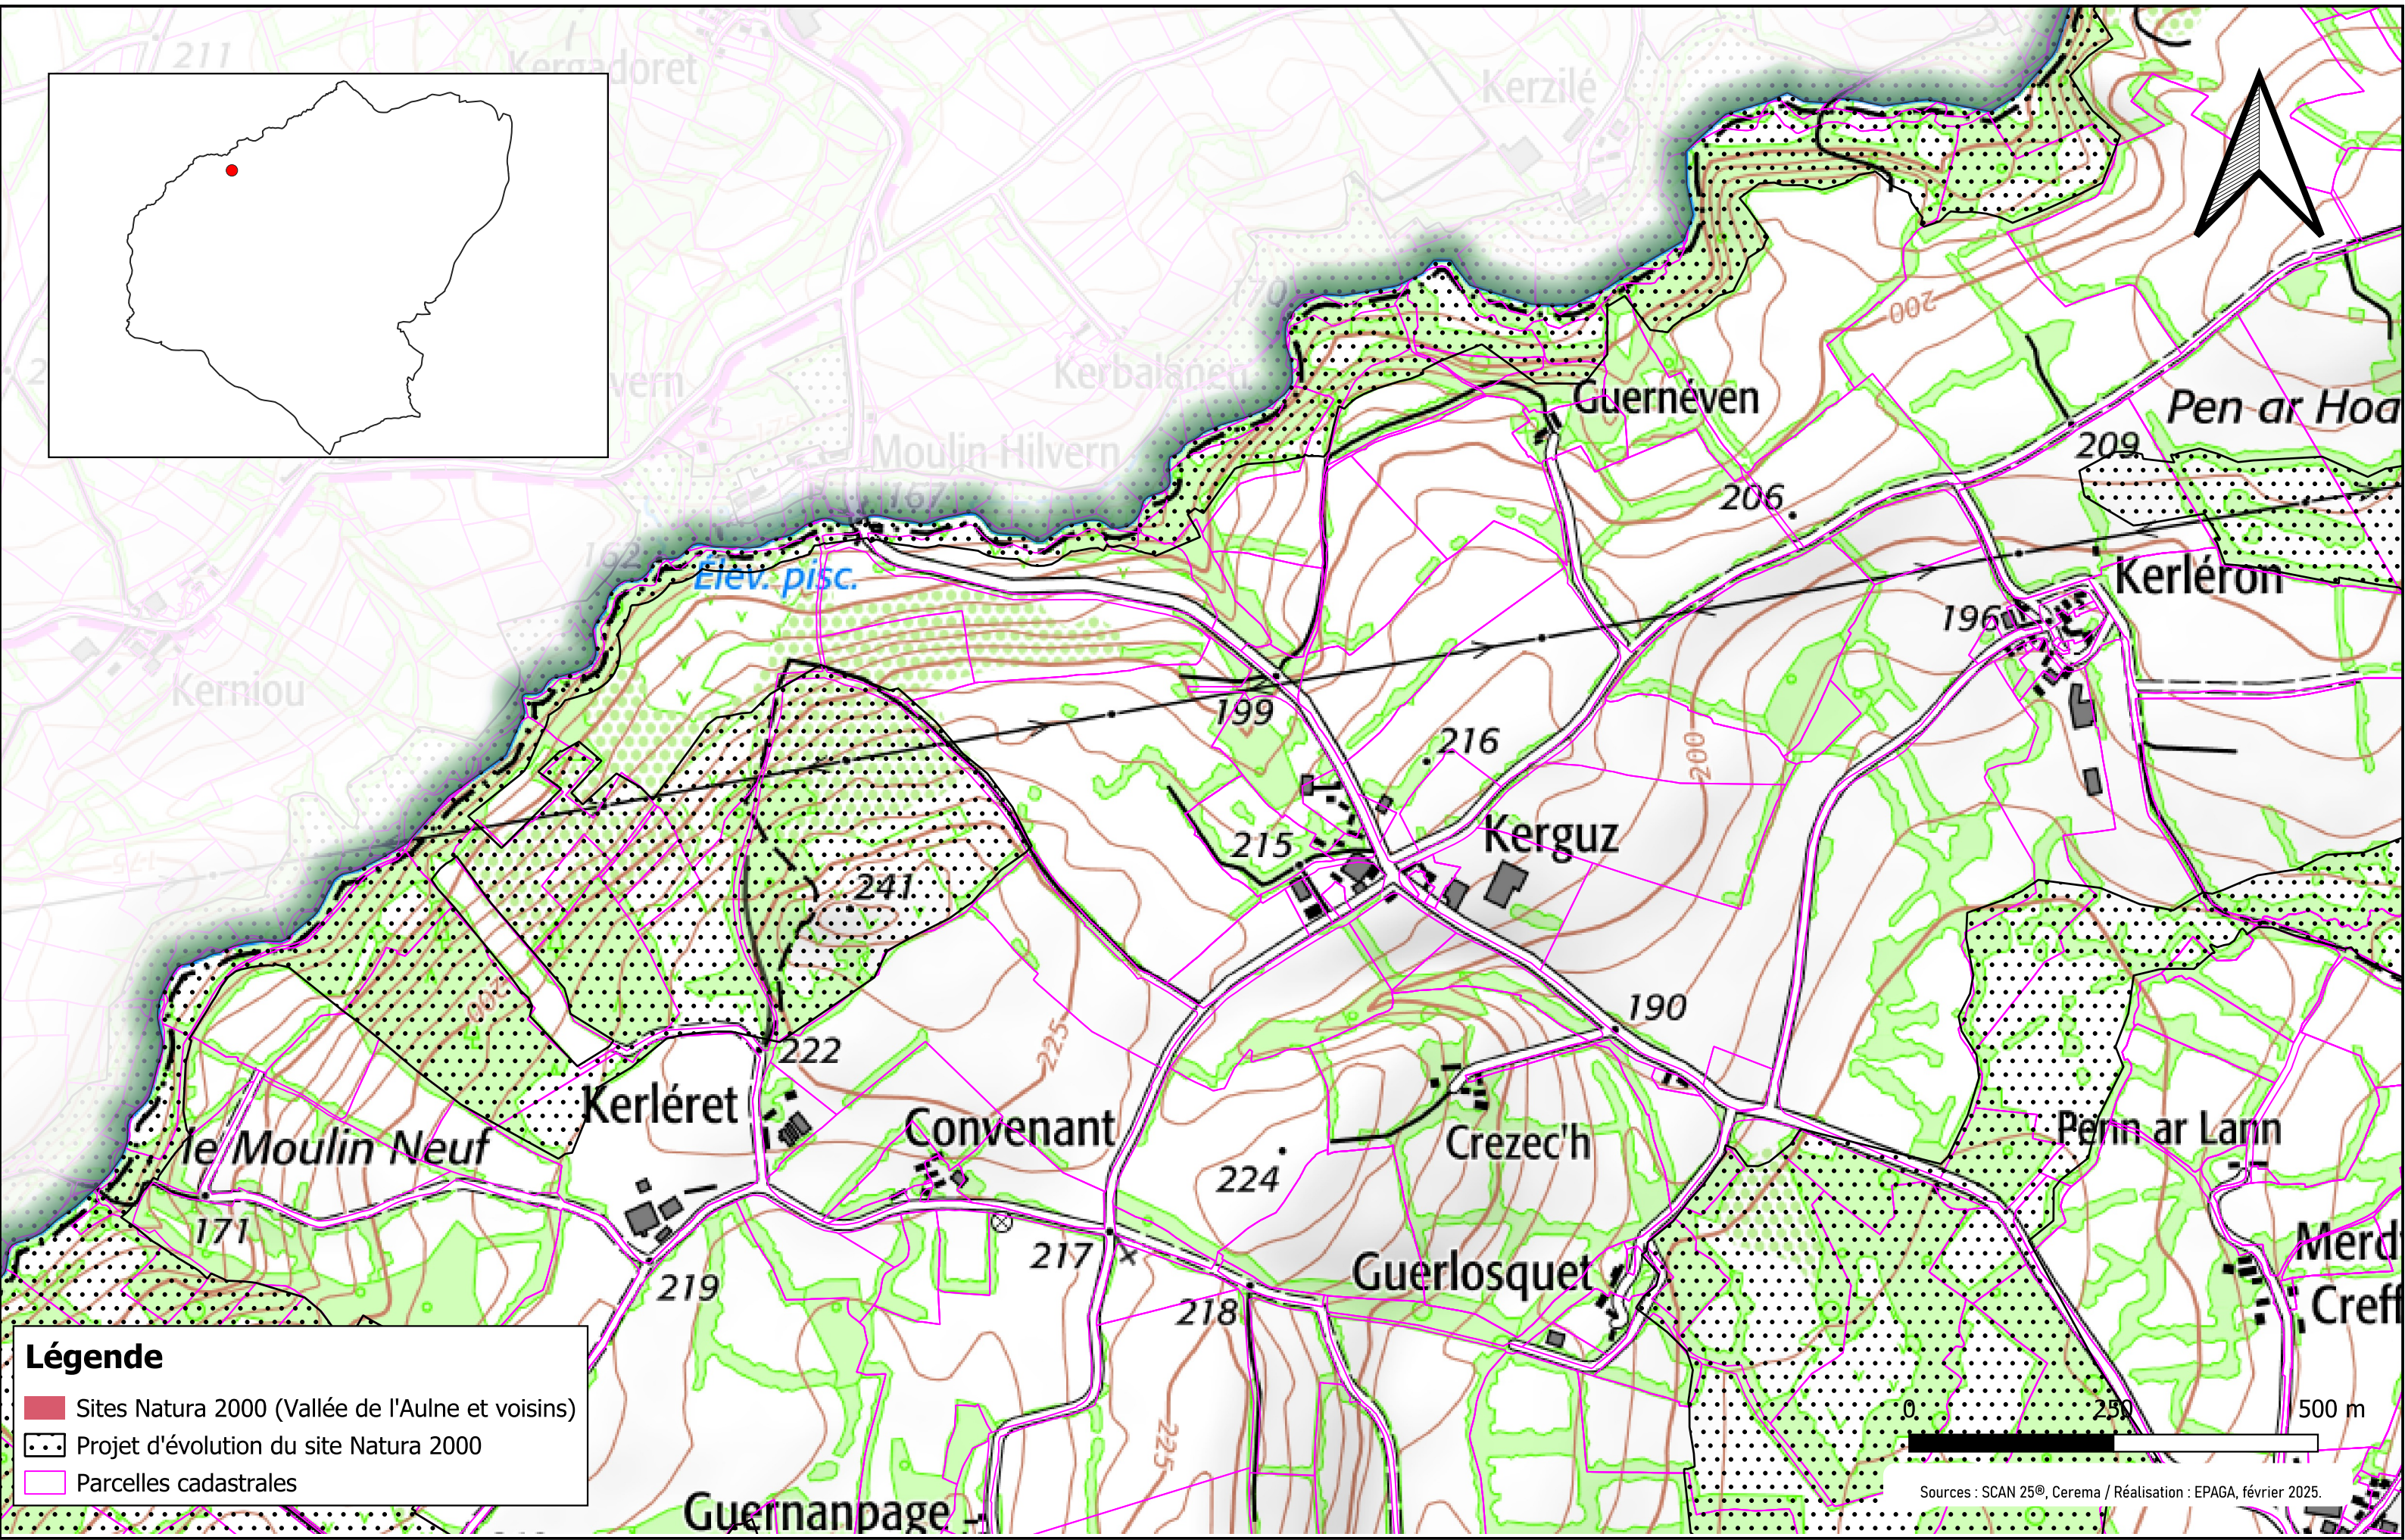

Légende

- Sites Natura 2000 (Vallée de l'Aulne et voisins)
- Projet d'évolution du site Natura 2000
- Parcelles cadastrales

Légende

- Sites Natura 2000 (Vallée de l'Aulne et voisins)
- Projet d'évolution du site Natura 2000
- Parcelles cadastrales