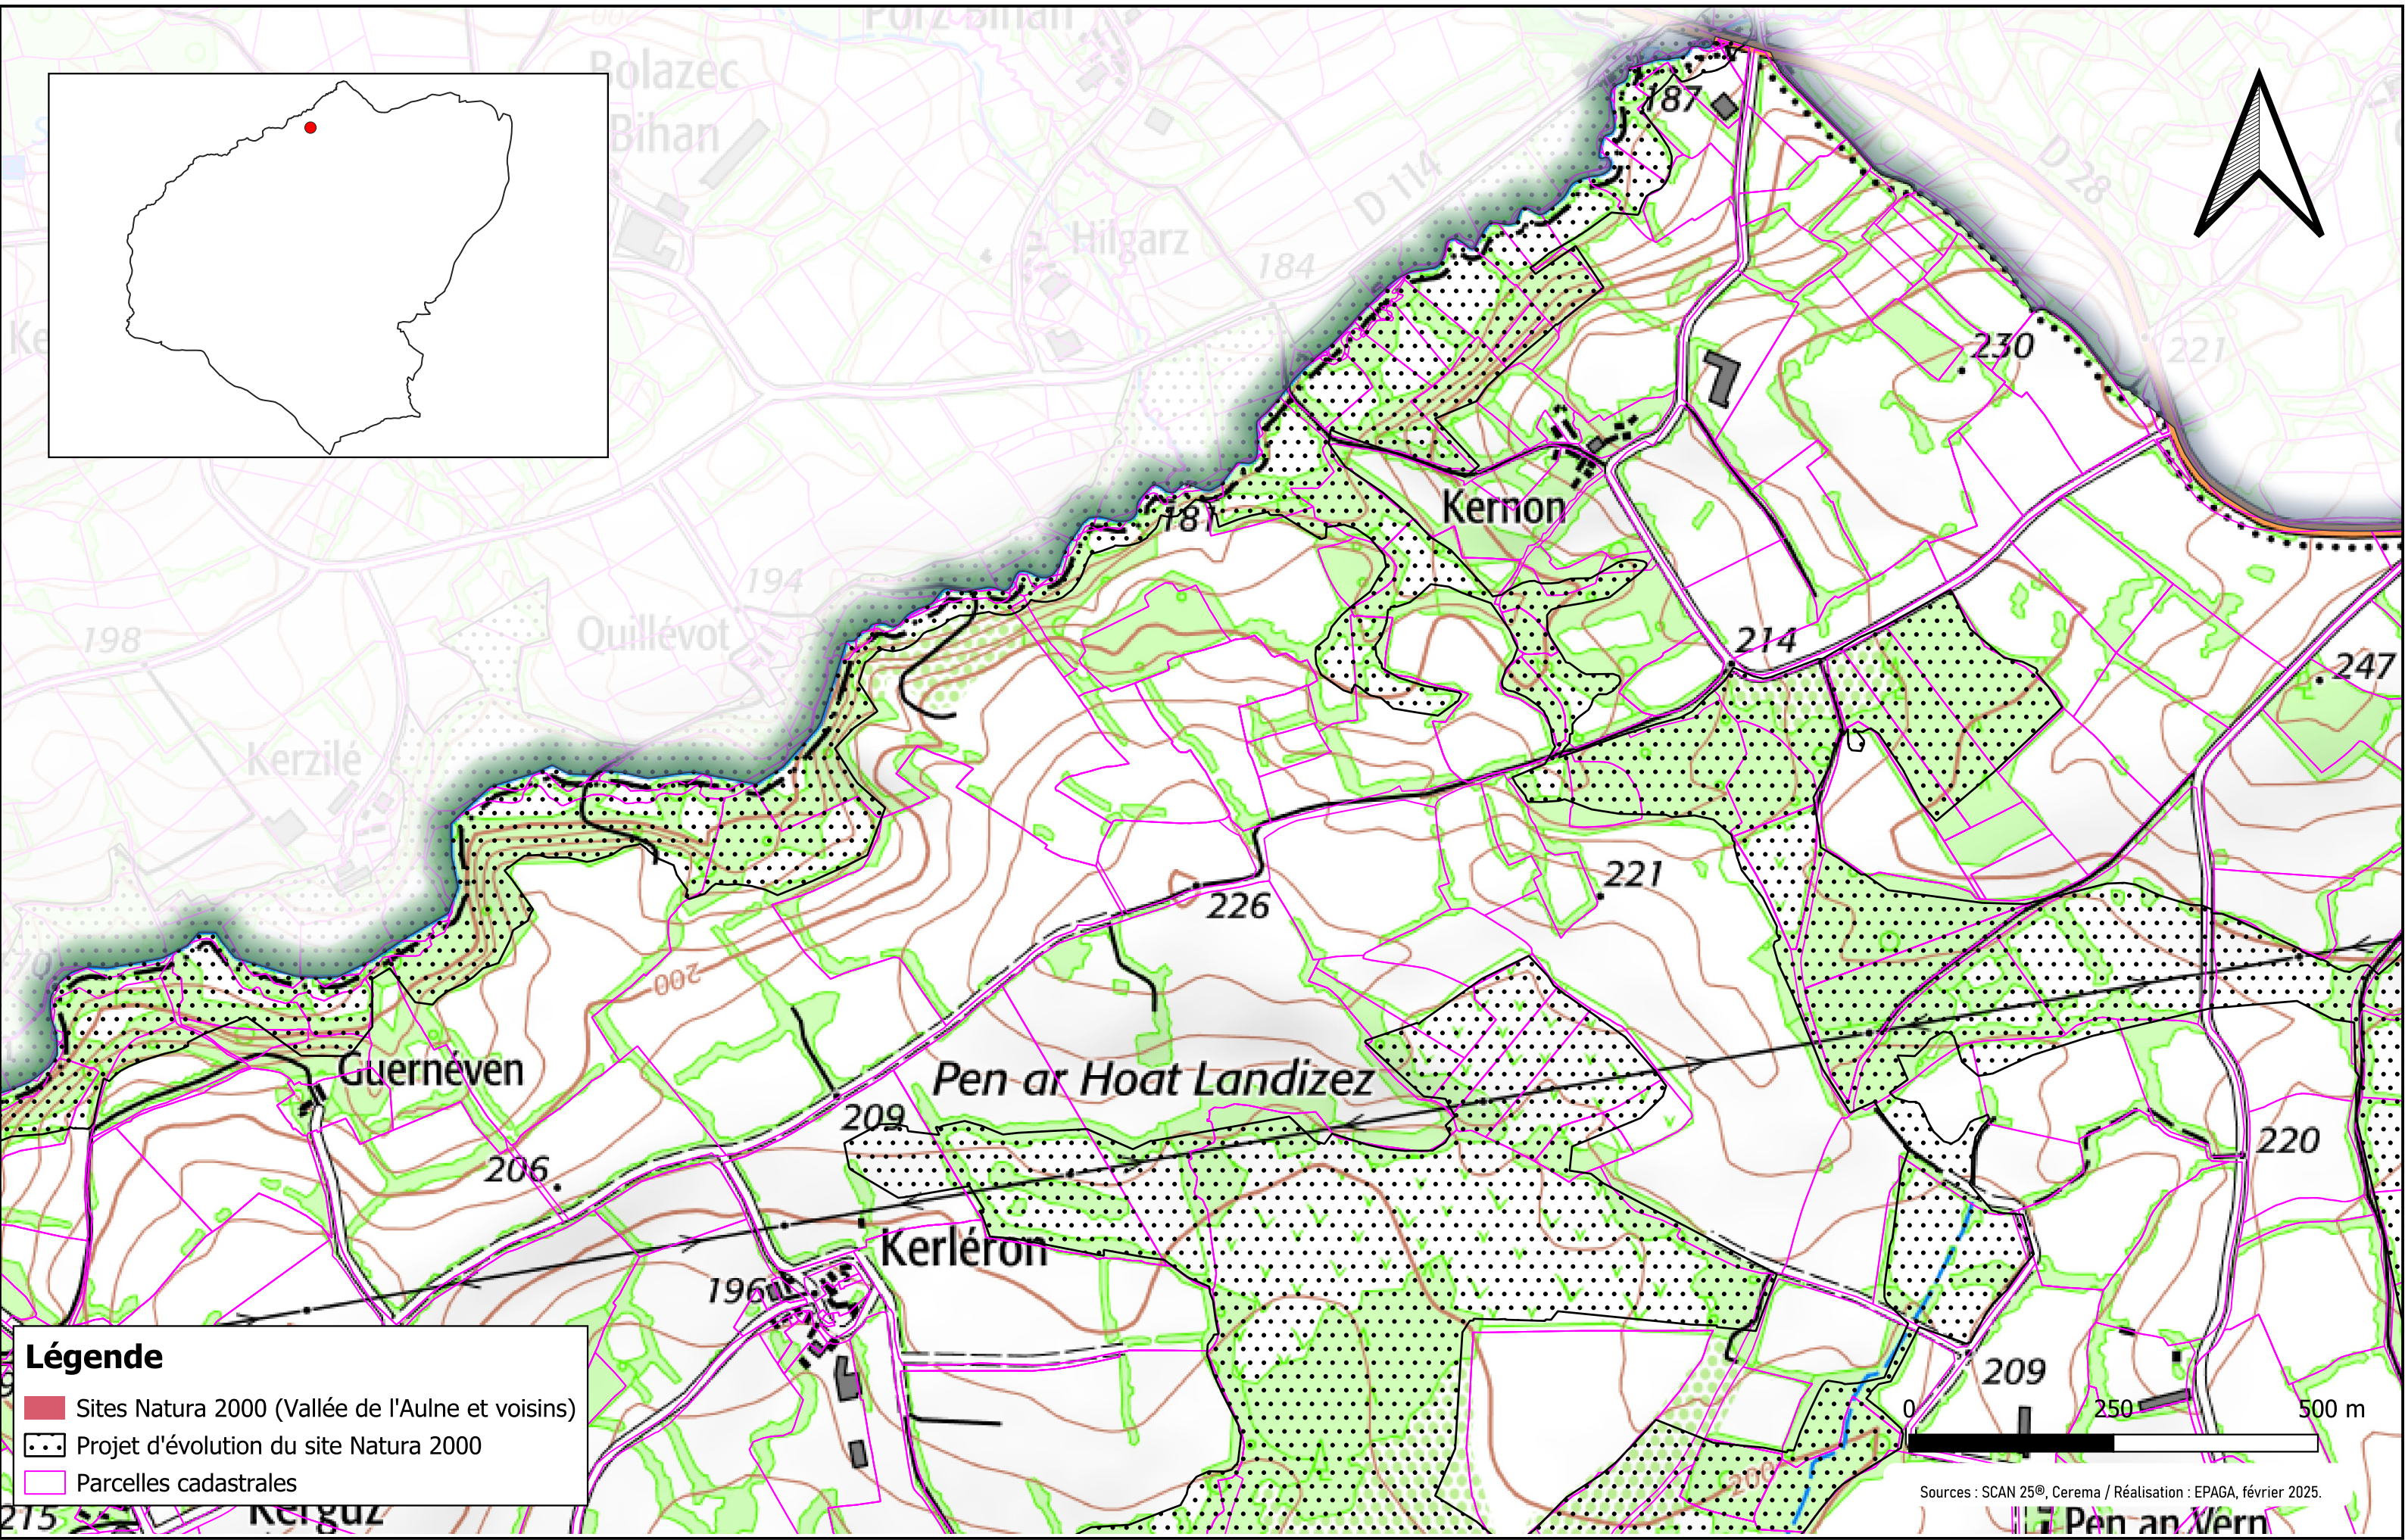

Légende

- Sites Natura 2000 (Vallée de l'Aulne et voisins)
- Projet d'évolution du site Natura 2000
- Parcelles cadastrales