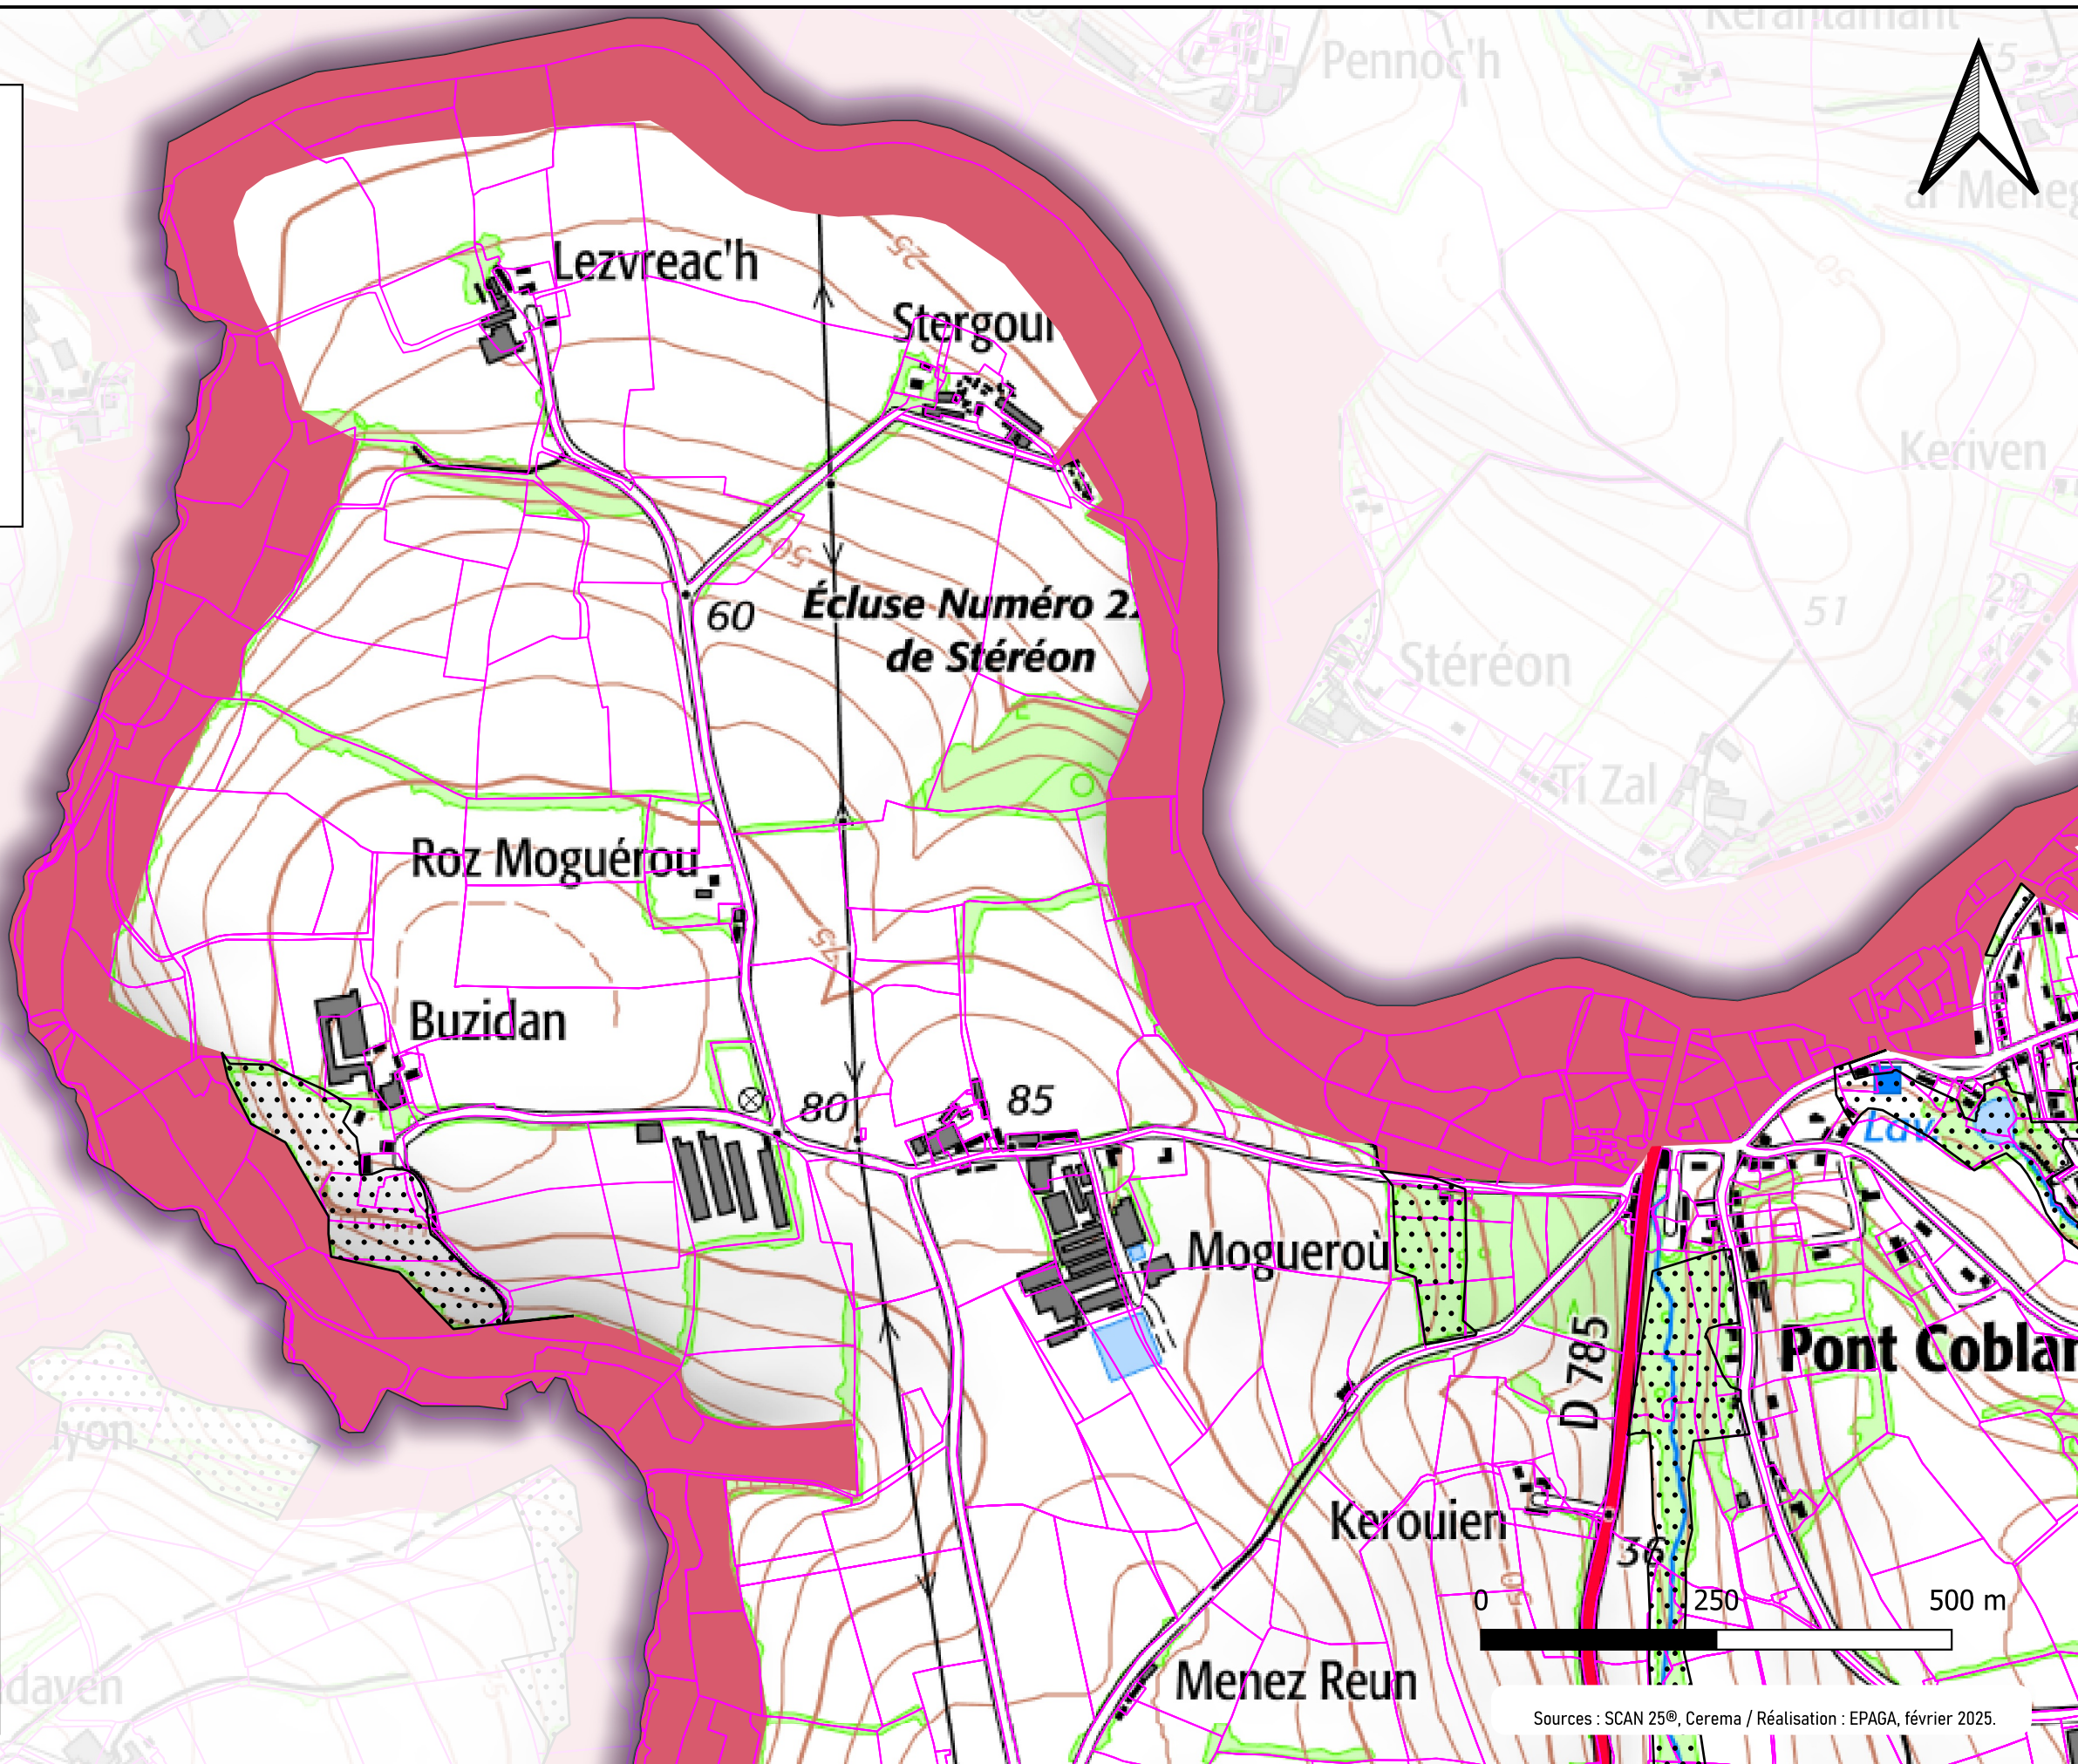

Atlas de la proposition d'évolution du site Natura 2000

Commune de Gouézec

Février 2025

EPAGA

Le projet présenté est une **version provisoire** qui va **évoluer** avec les échanges au moment de la **concertation**.

La phase de concertation **démarre** avec **les élus des communes**.

La concertation se fait dans un **second temps** avec les **habitants et acteurs** du territoire.

Ce n'est **qu'après la concertation** qu'une version plus aboutie de la cartographie sera présentée en COPIL pour **validation**.

Légende

- Sites Natura 2000 (Vallée de l'Aulne et voisins)
- ▨ Projet d'évolution du site Natura 2000
- Parcelles cadastrales

Légende

-  Sites Natura 2000 (Vallée de l'Aulne et voisins)
-  Projet d'évolution du site Natura 2000
-  Parcelles cadastrales