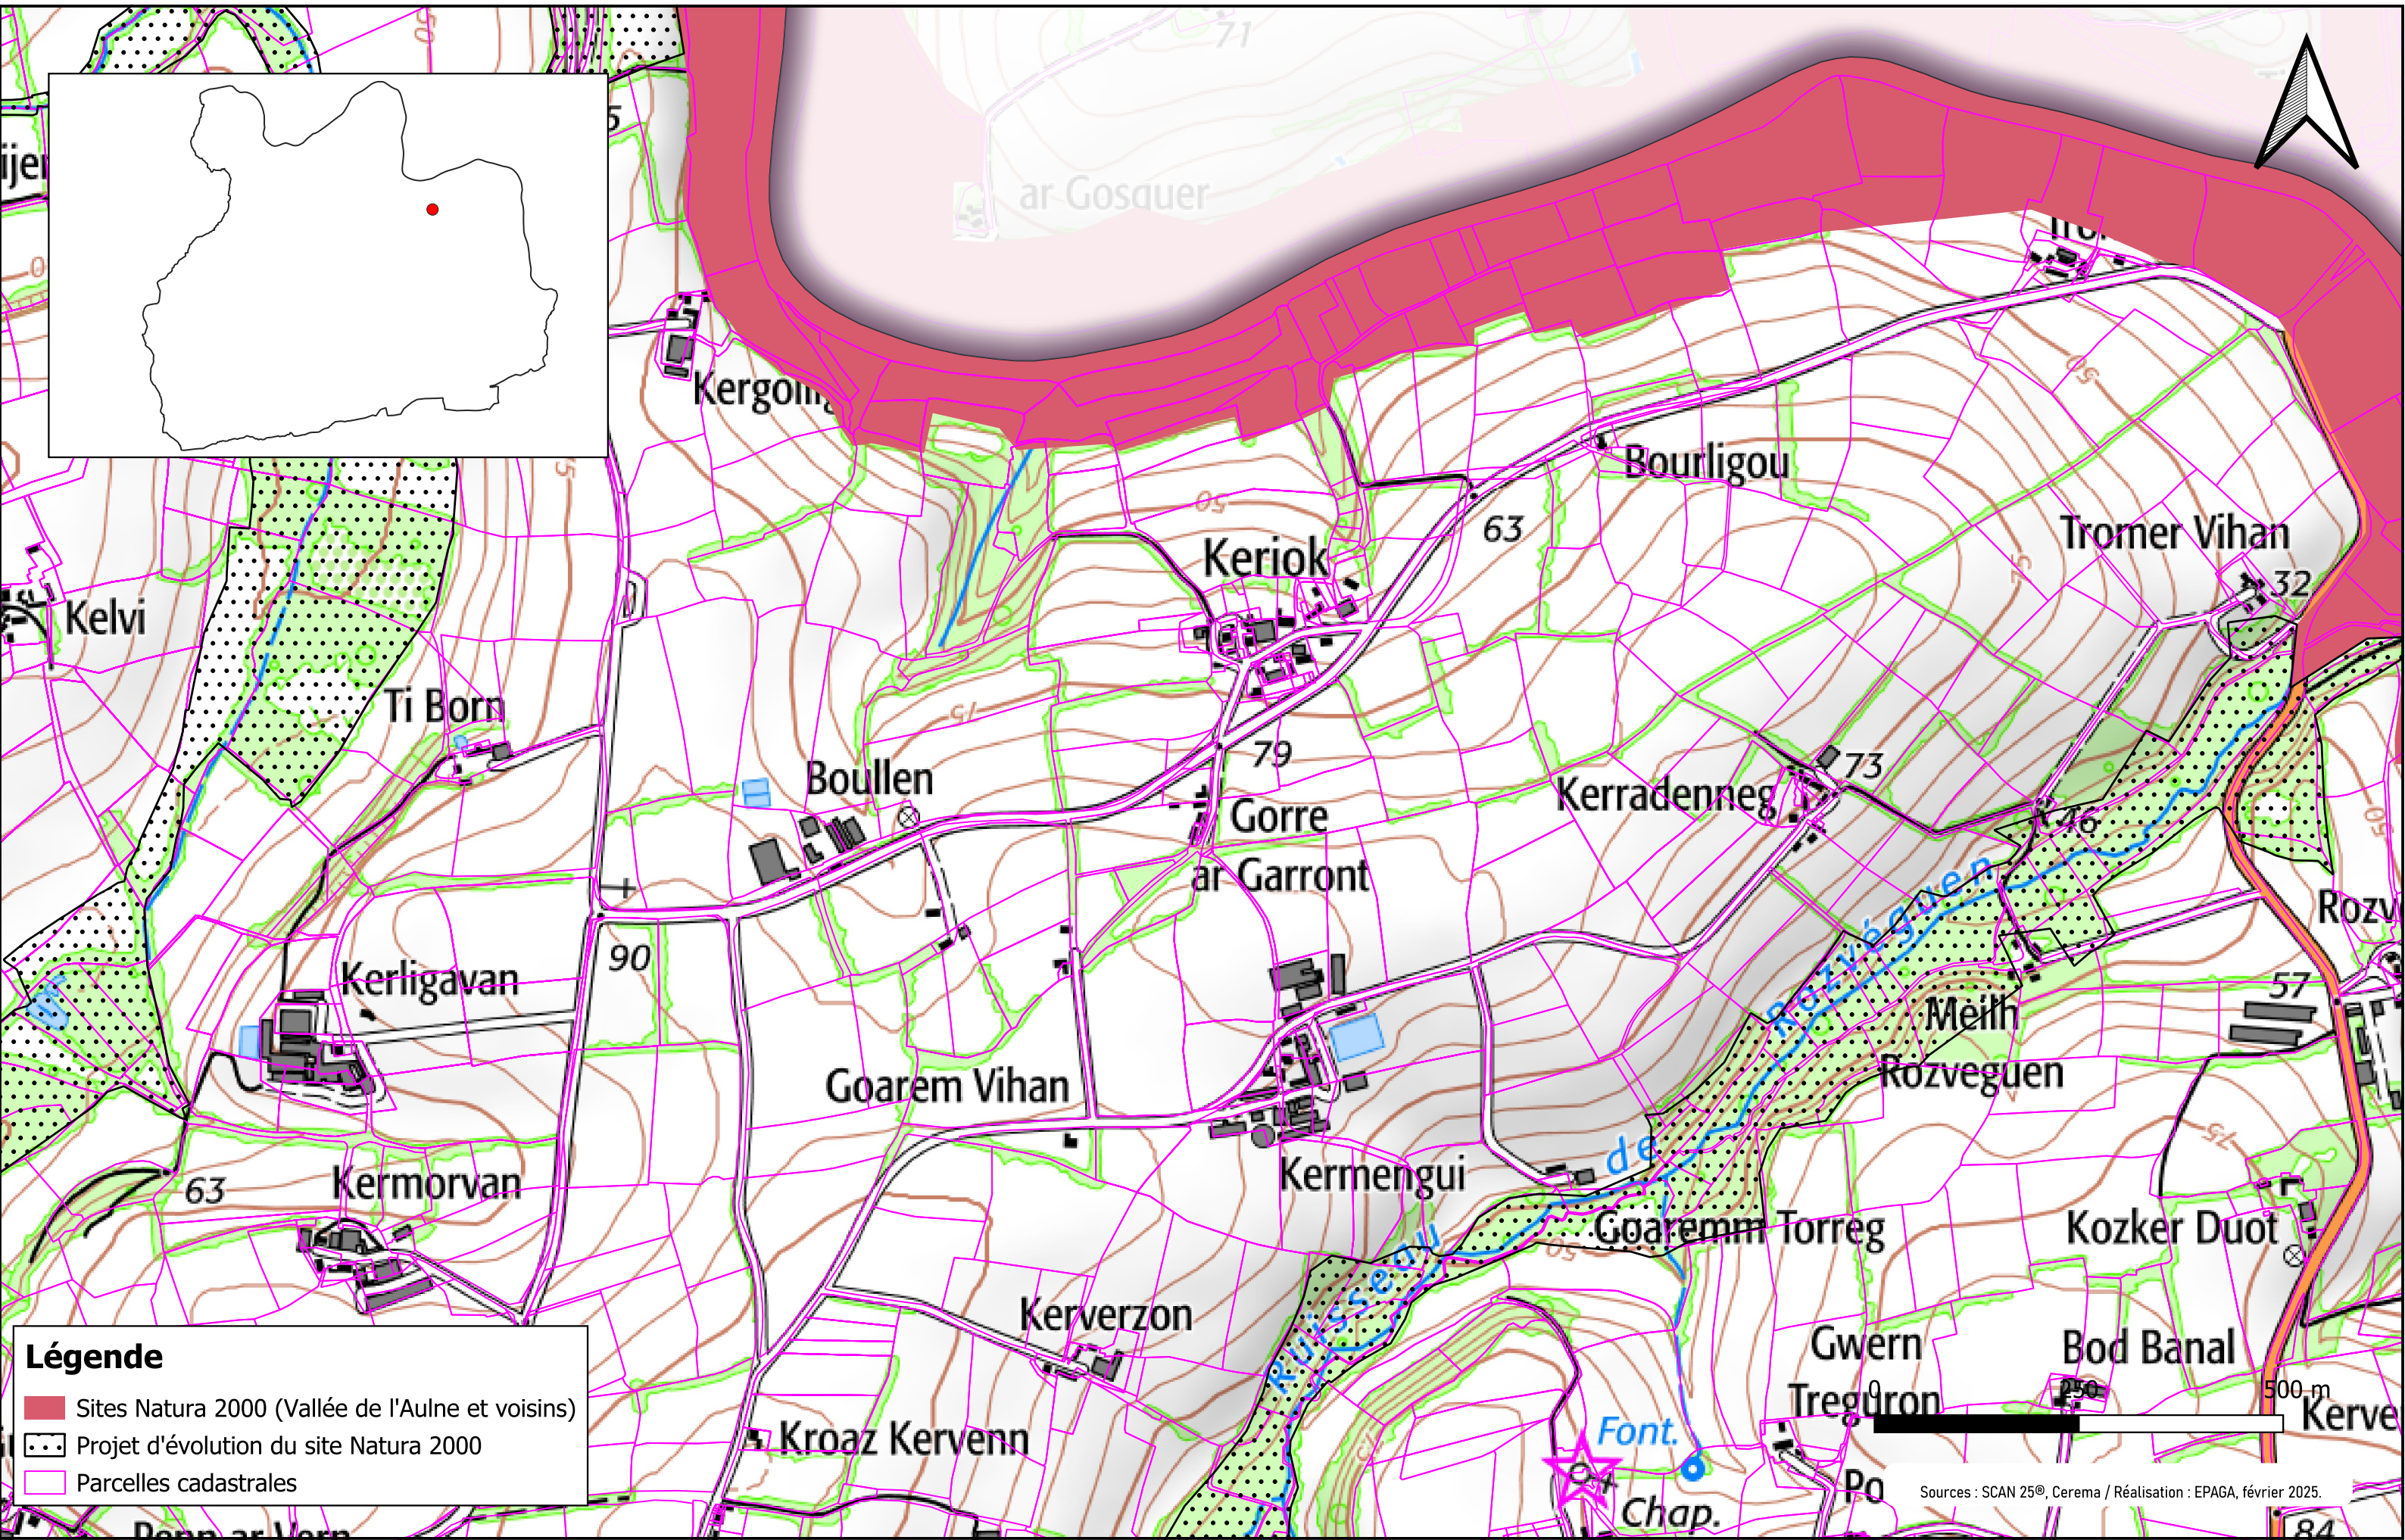

Légende

- Sites Natura 2000 (Vallée de l'Aulne et voisins)
- Projet d'évolution du site Natura 2000
- Parcelles cadastrales

Légende

- Sites Natura 2000 (Vallée de l'Aulne et voisins)
- Projet d'évolution du site Natura 2000
- Parcelles cadastrales

0 250 500 m

Légende

- Sites Natura 2000 (Vallée de l'Aulne et voisins)
- Projet d'évolution du site Natura 2000
- Parcelles cadastrales