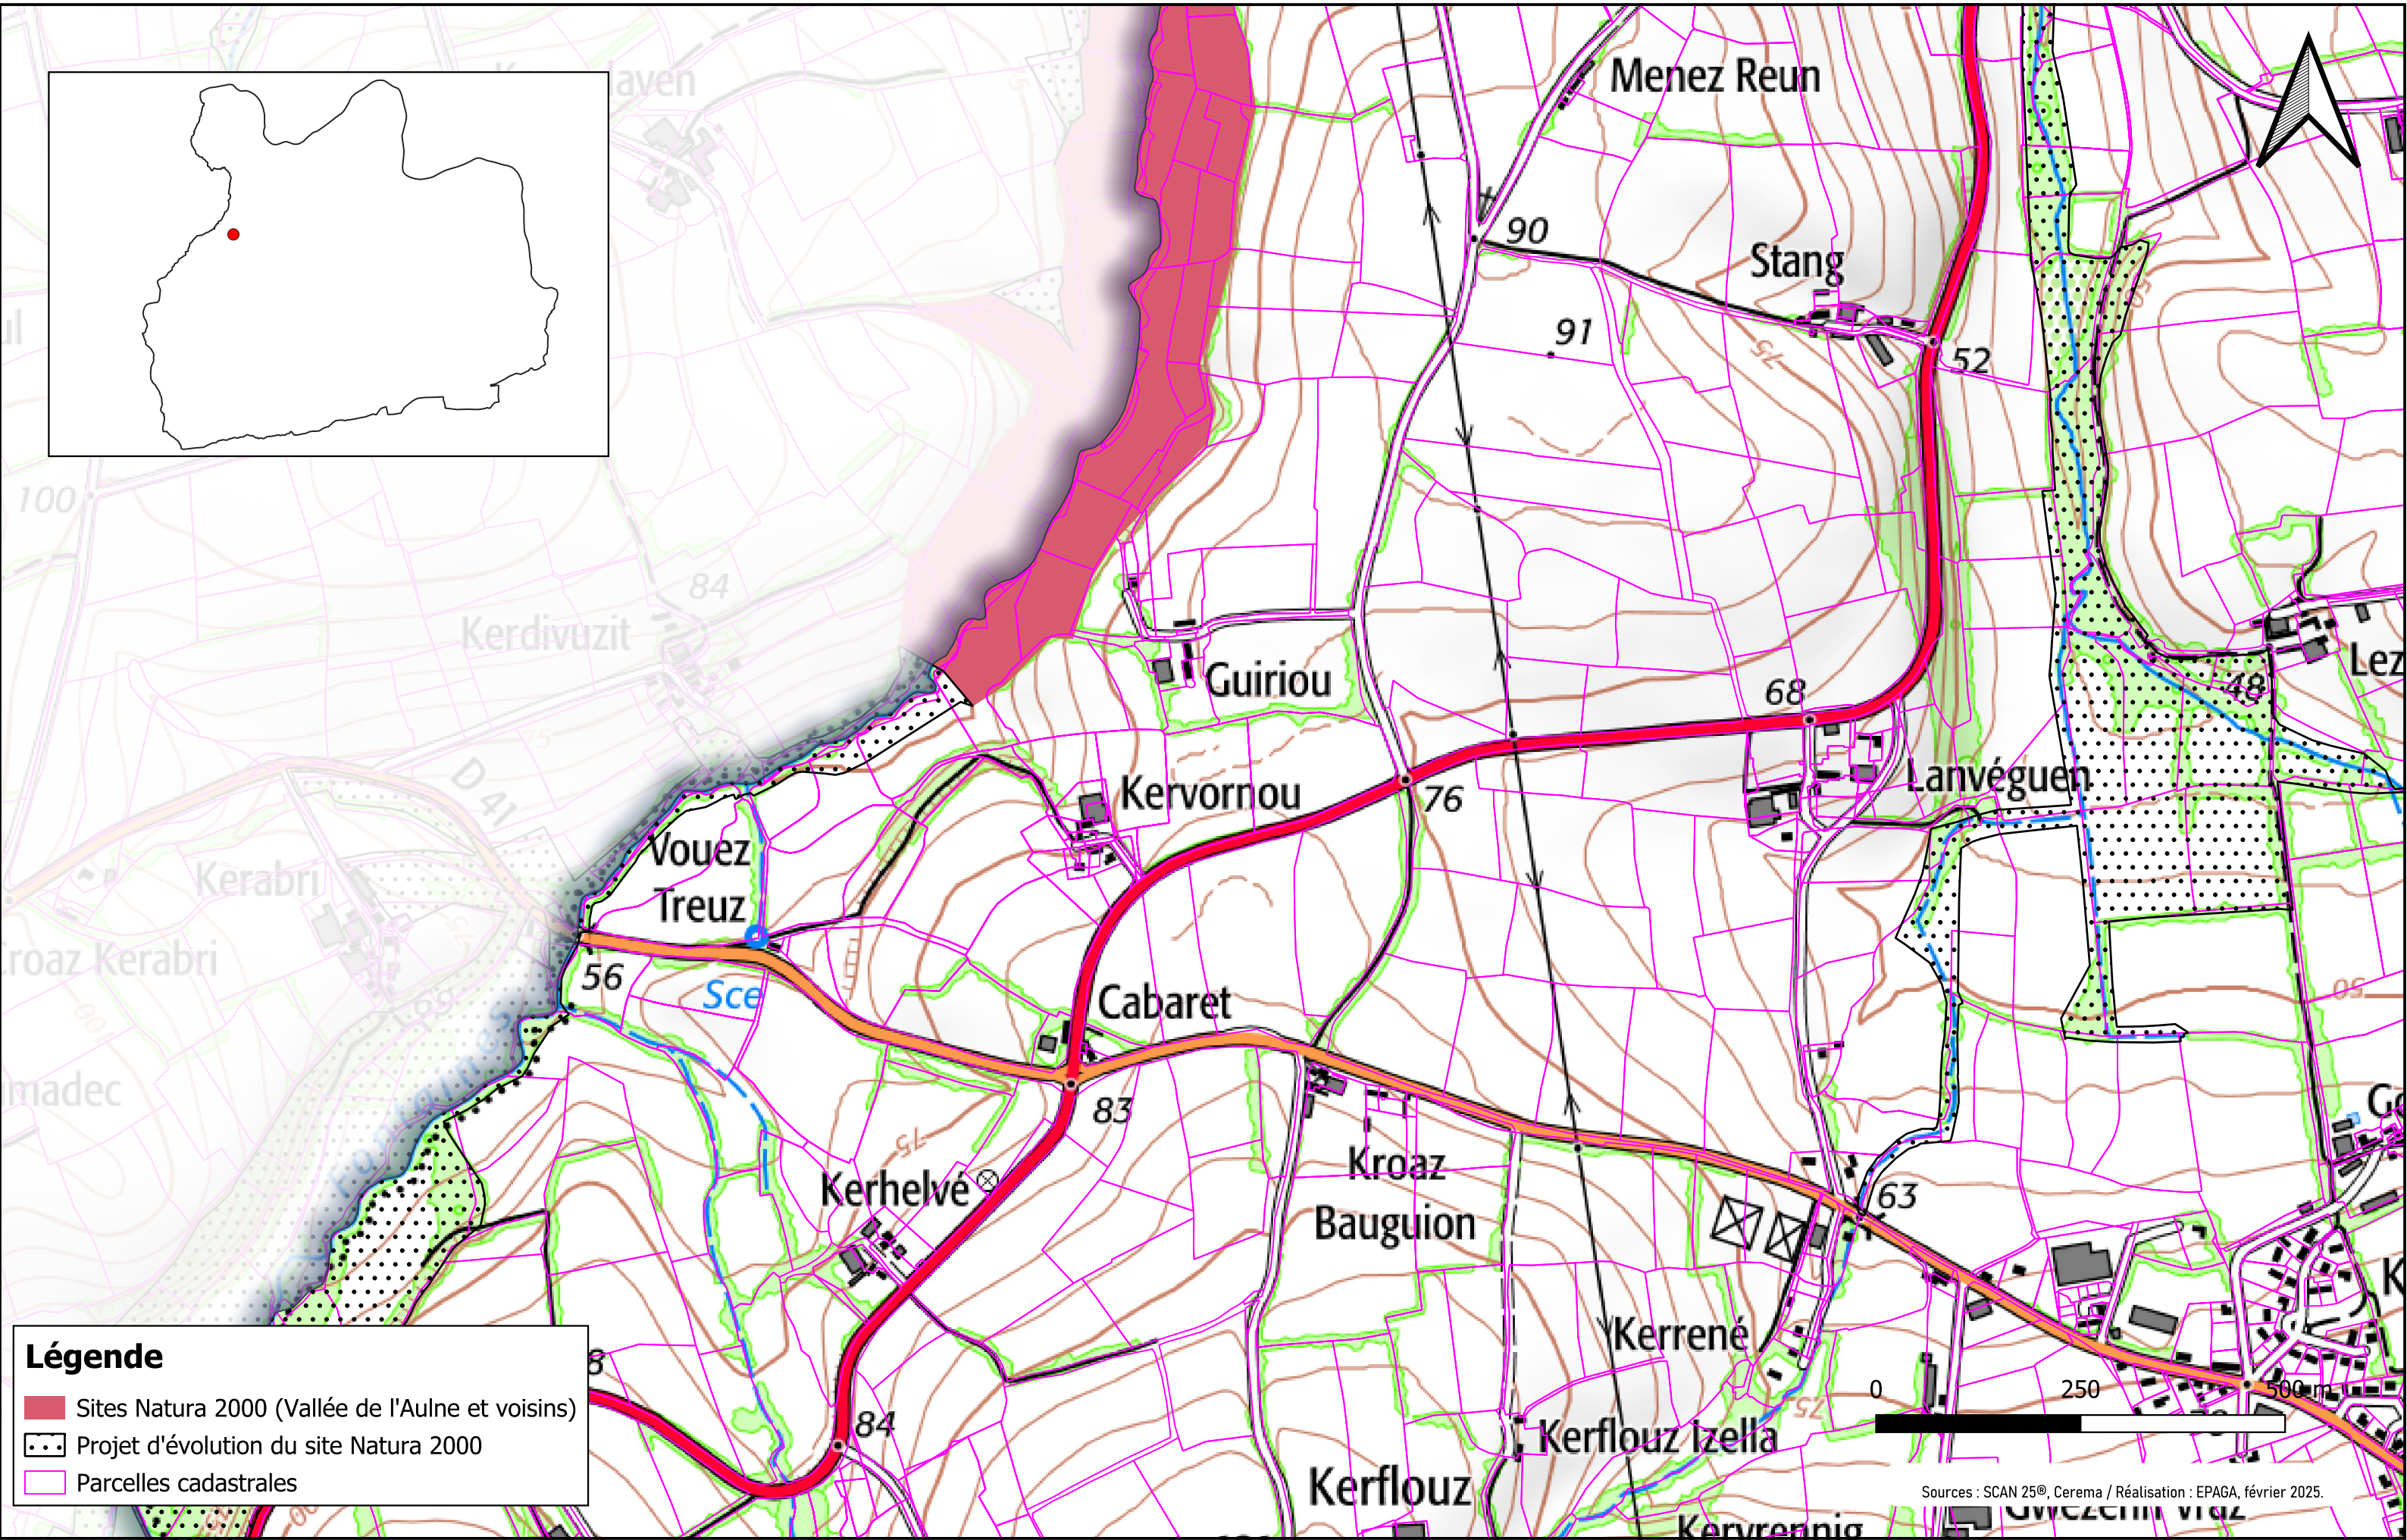

Légende

- Sites Natura 2000 (Vallée de l'Aulne et voisins)
- ▨ Projet d'évolution du site Natura 2000
- Parcelles cadastrales

Légende

-  Sites Natura 2000 (Vallée de l'Aulne et voisins)
-  Projet d'évolution du site Natura 2000
-  Parcelles cadastrales