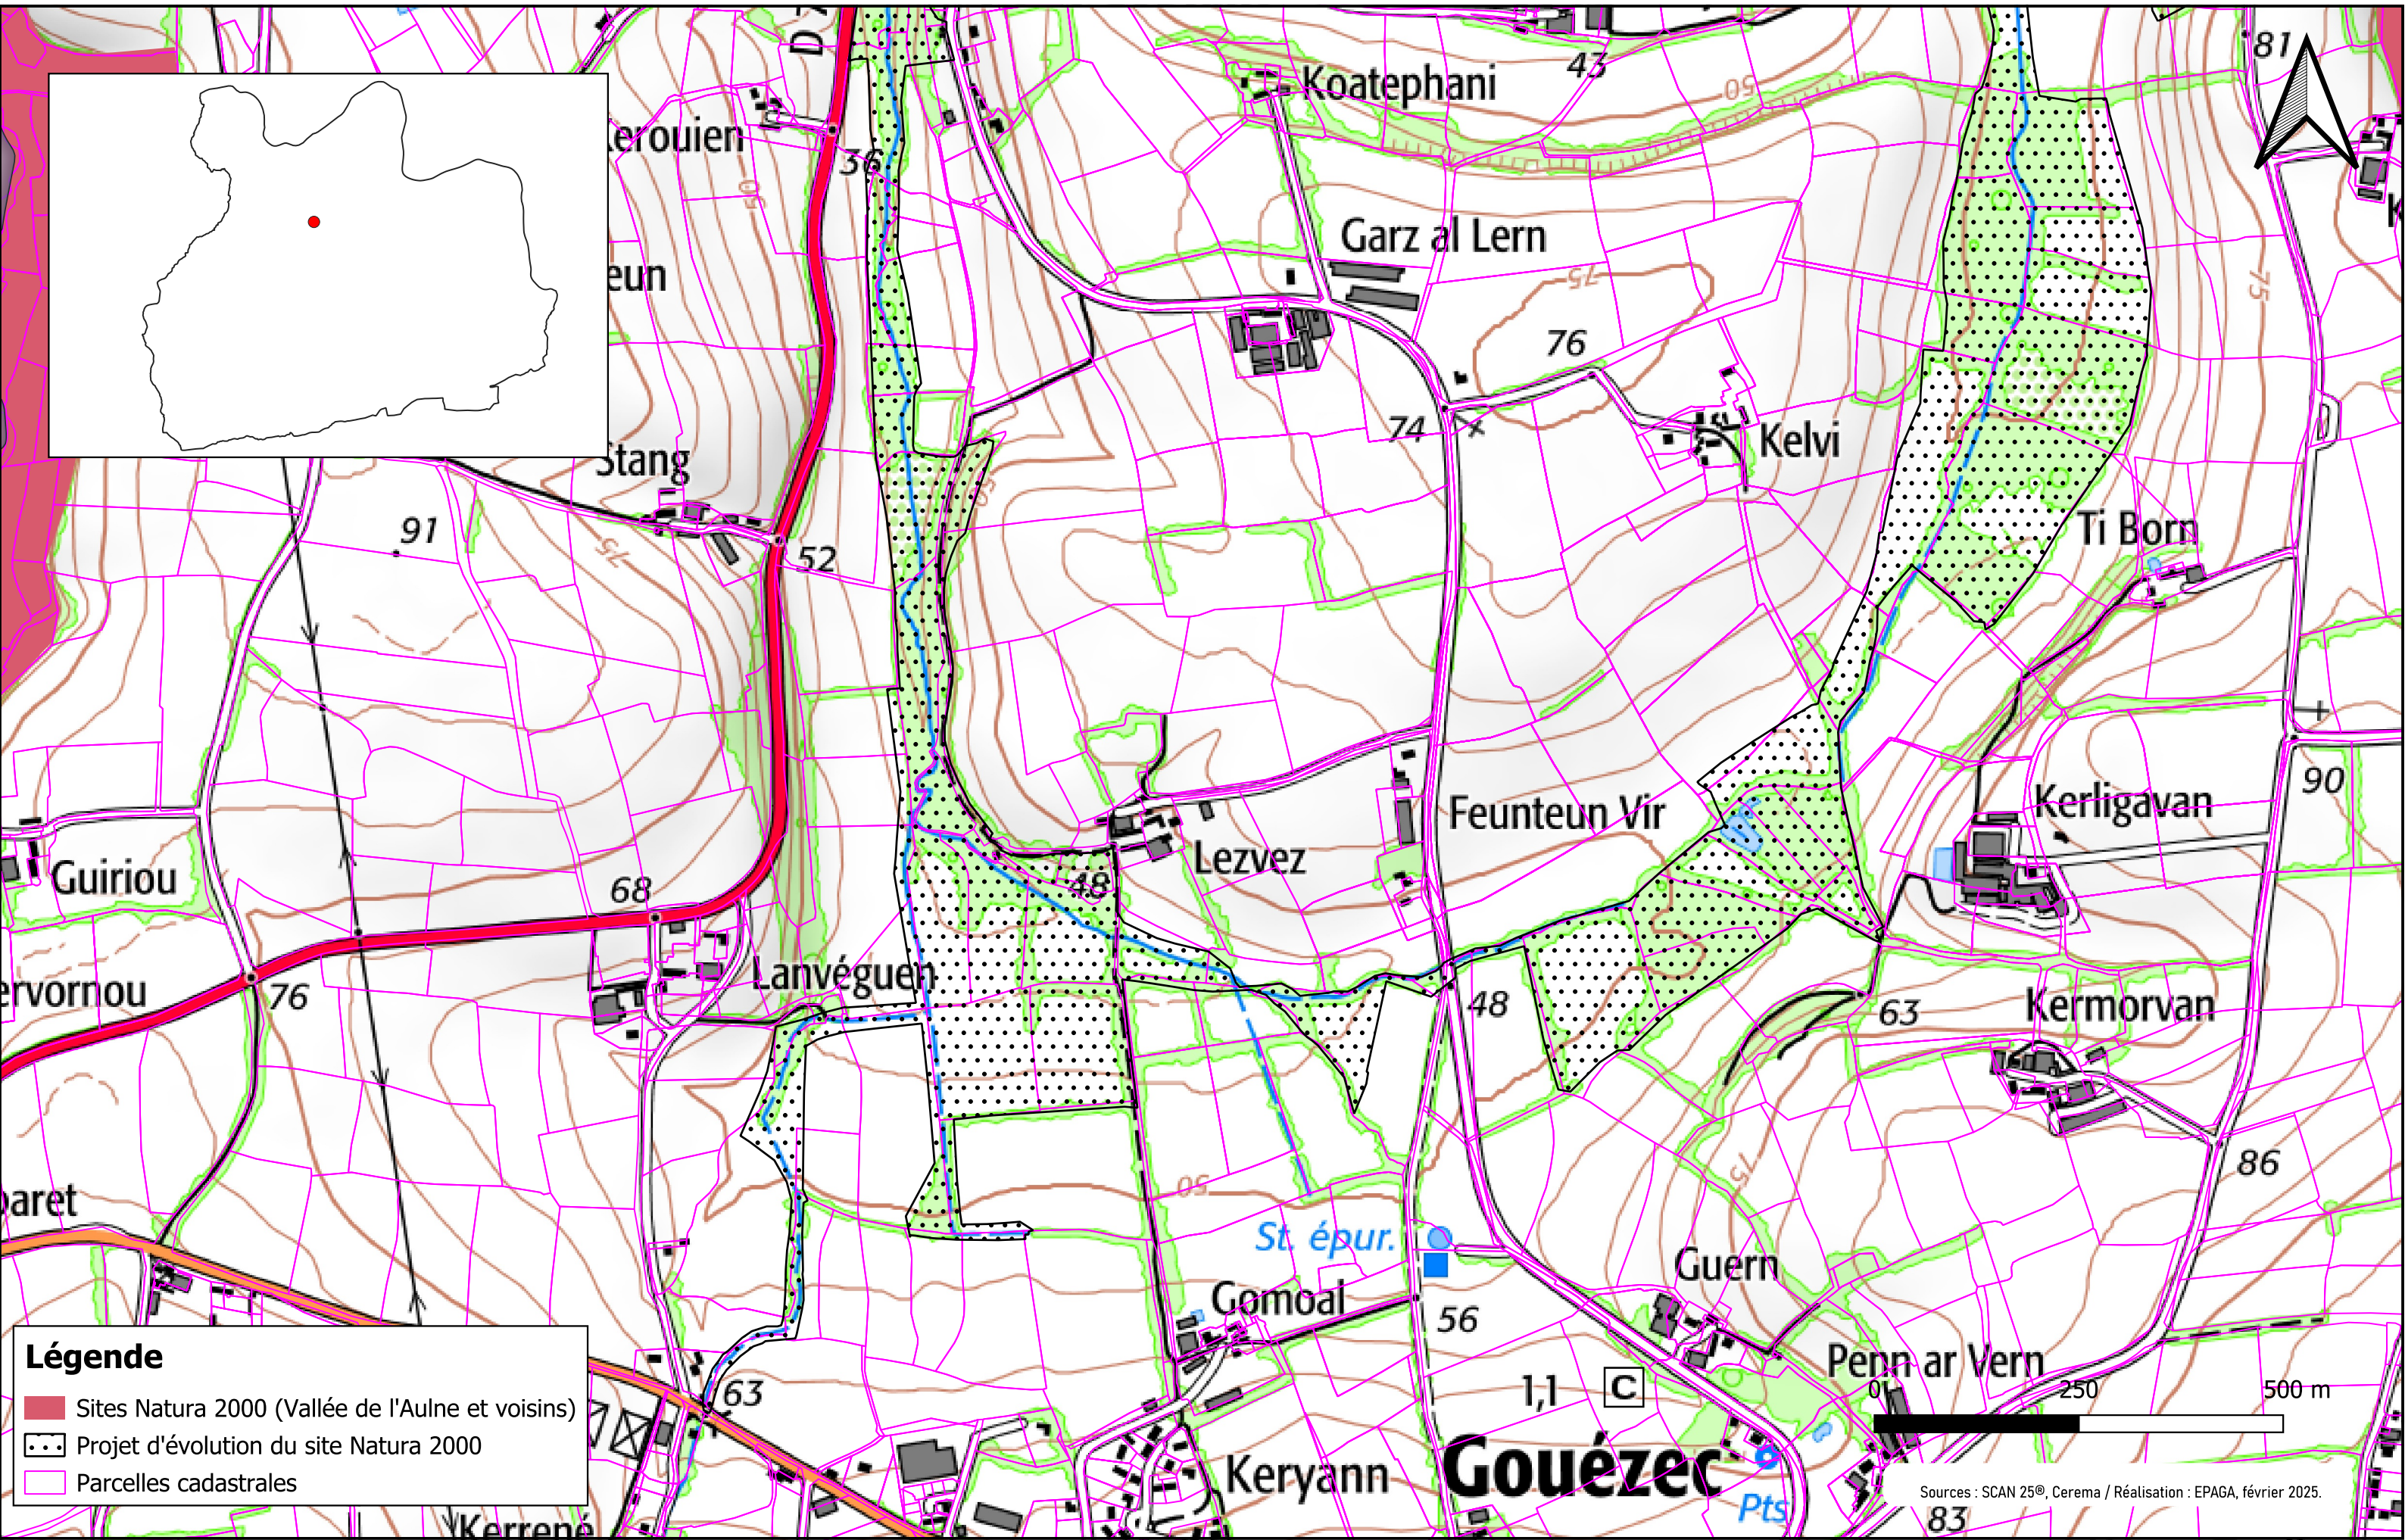

Légende

- Sites Natura 2000 (Vallée de l'Aulne et voisins)
- Projet d'évolution du site Natura 2000
- Parcelles cadastrales

Légende

- Sites Natura 2000 (Vallée de l'Aulne et voisins)
- Projet d'évolution du site Natura 2000
- Parcelles cadastrales

0 250 500 m

Légende

- Sites Natura 2000 (Vallée de l'Aulne et voisins)
- Projet d'évolution du site Natura 2000
- Parcelles cadastrales