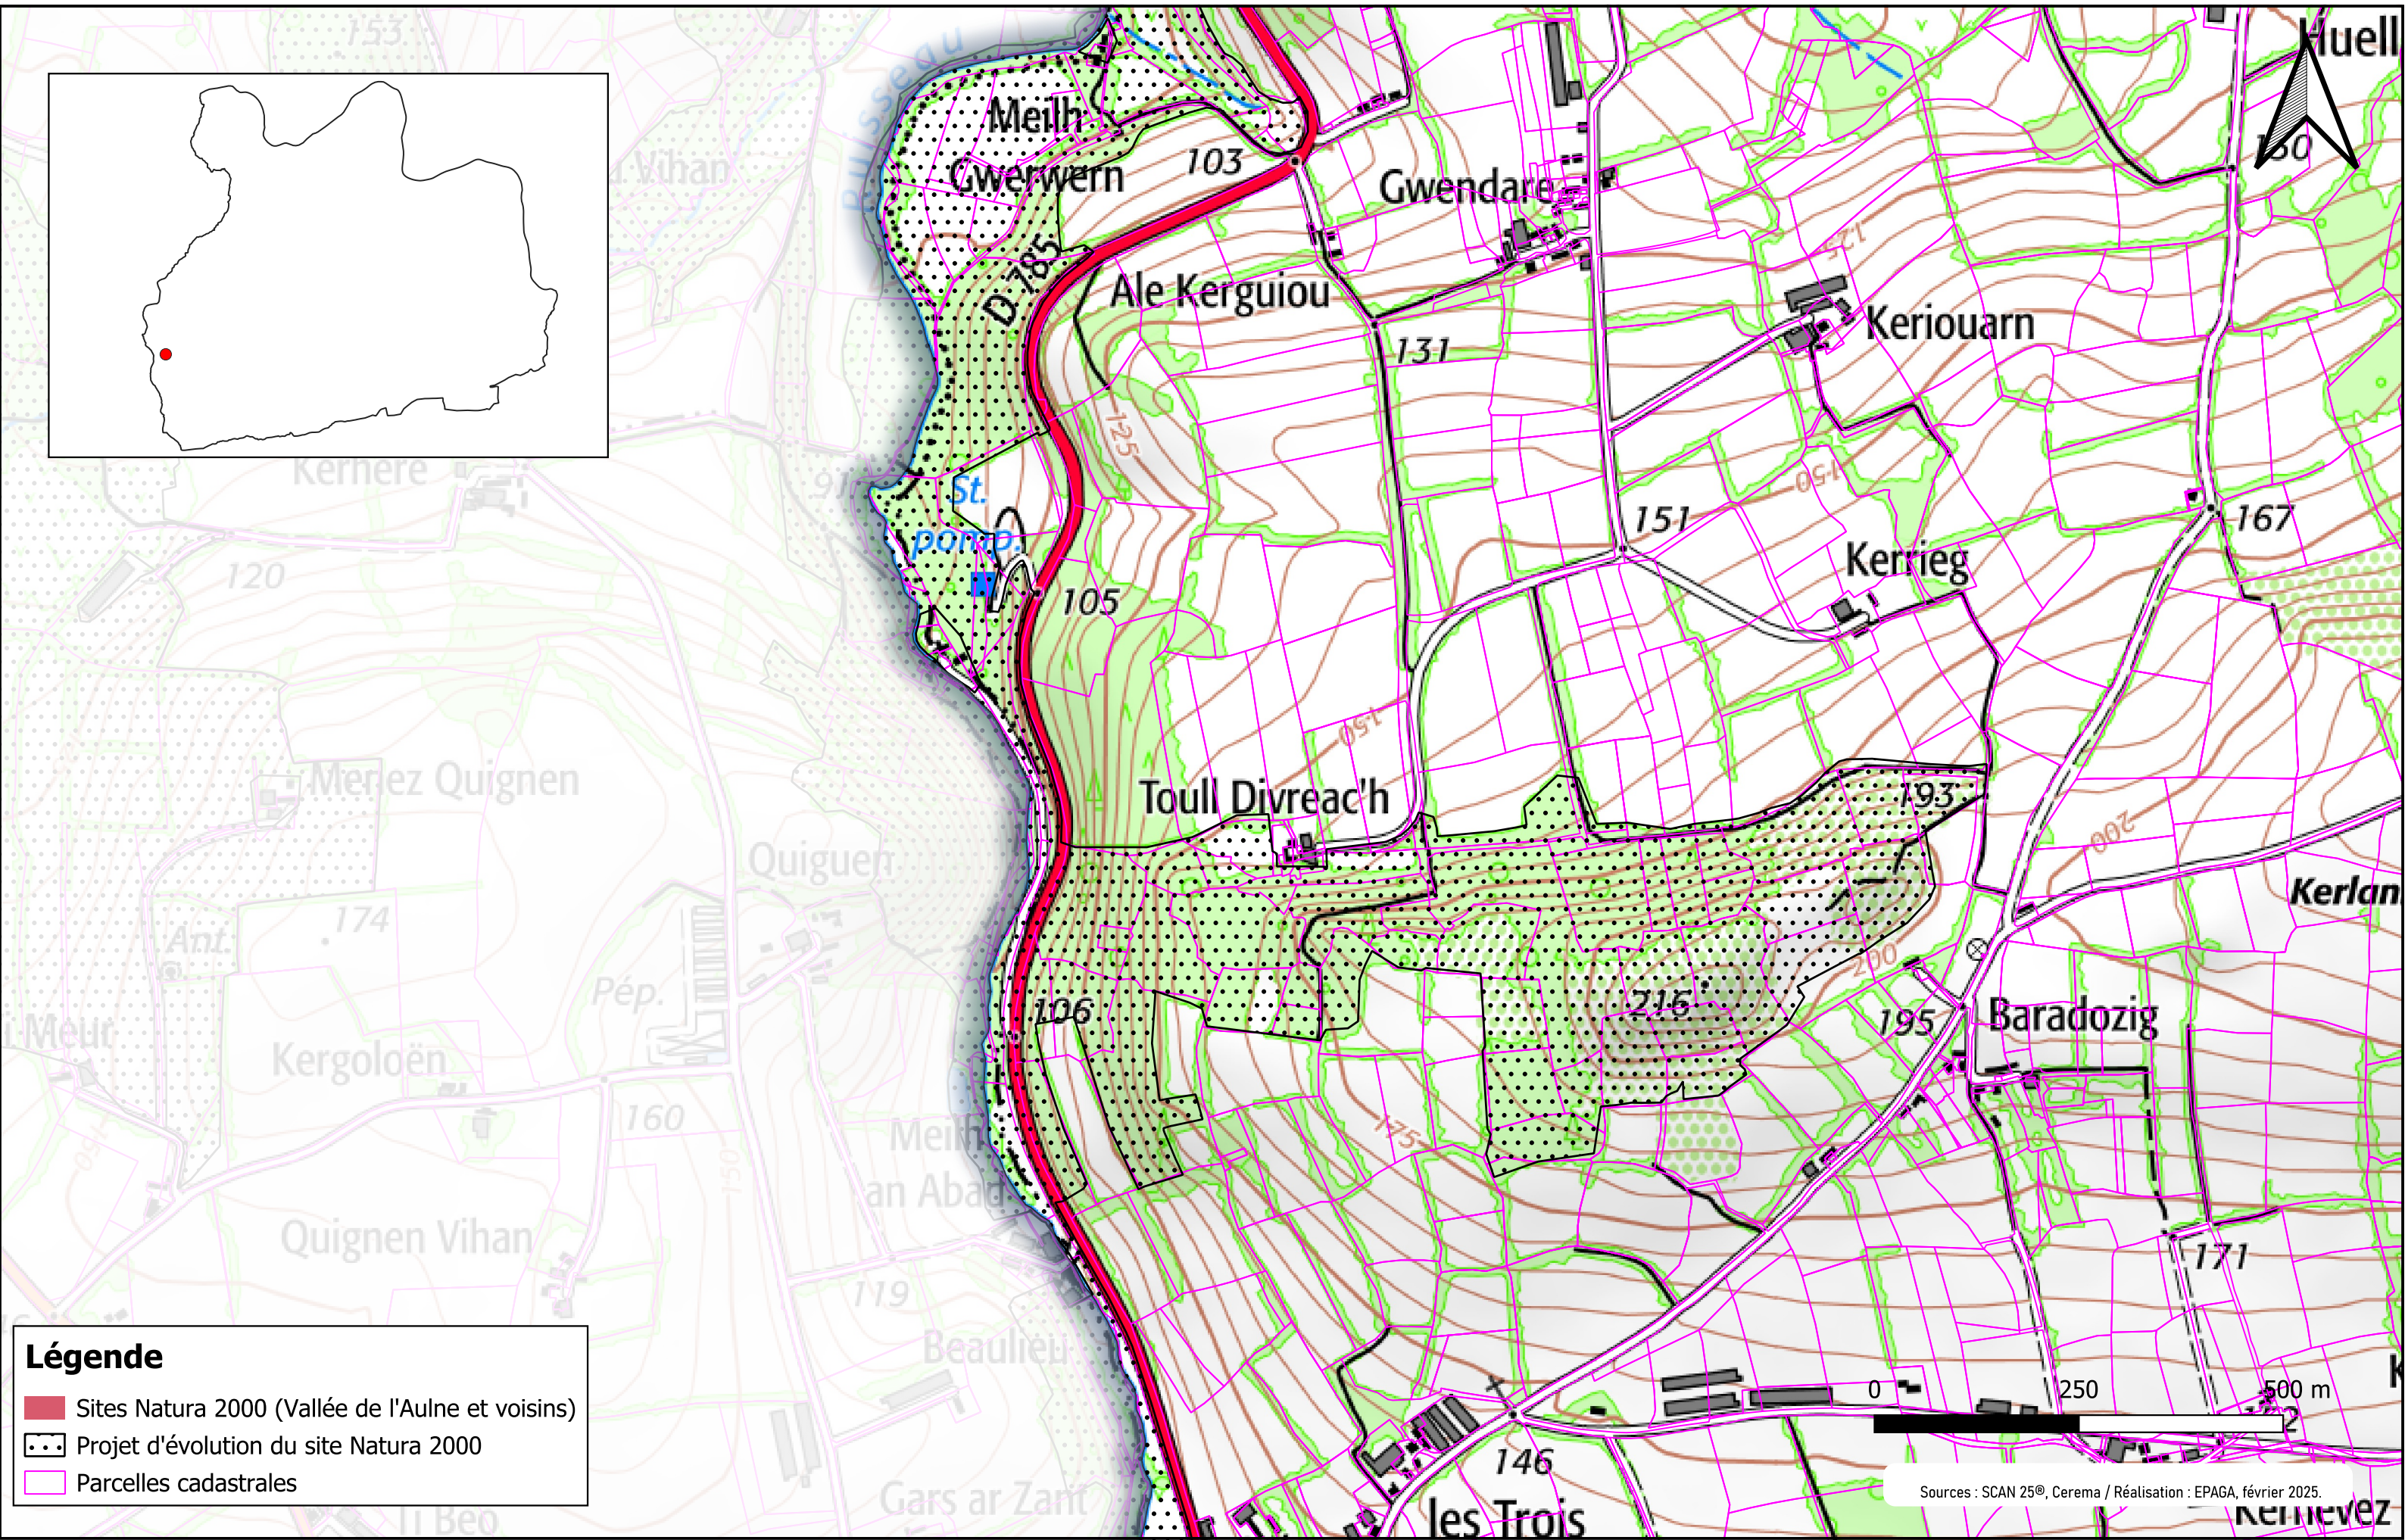

Légende

- Sites Natura 2000 (Vallée de l'Aulne et voisins)
- Projet d'évolution du site Natura 2000
- Parcelles cadastrales