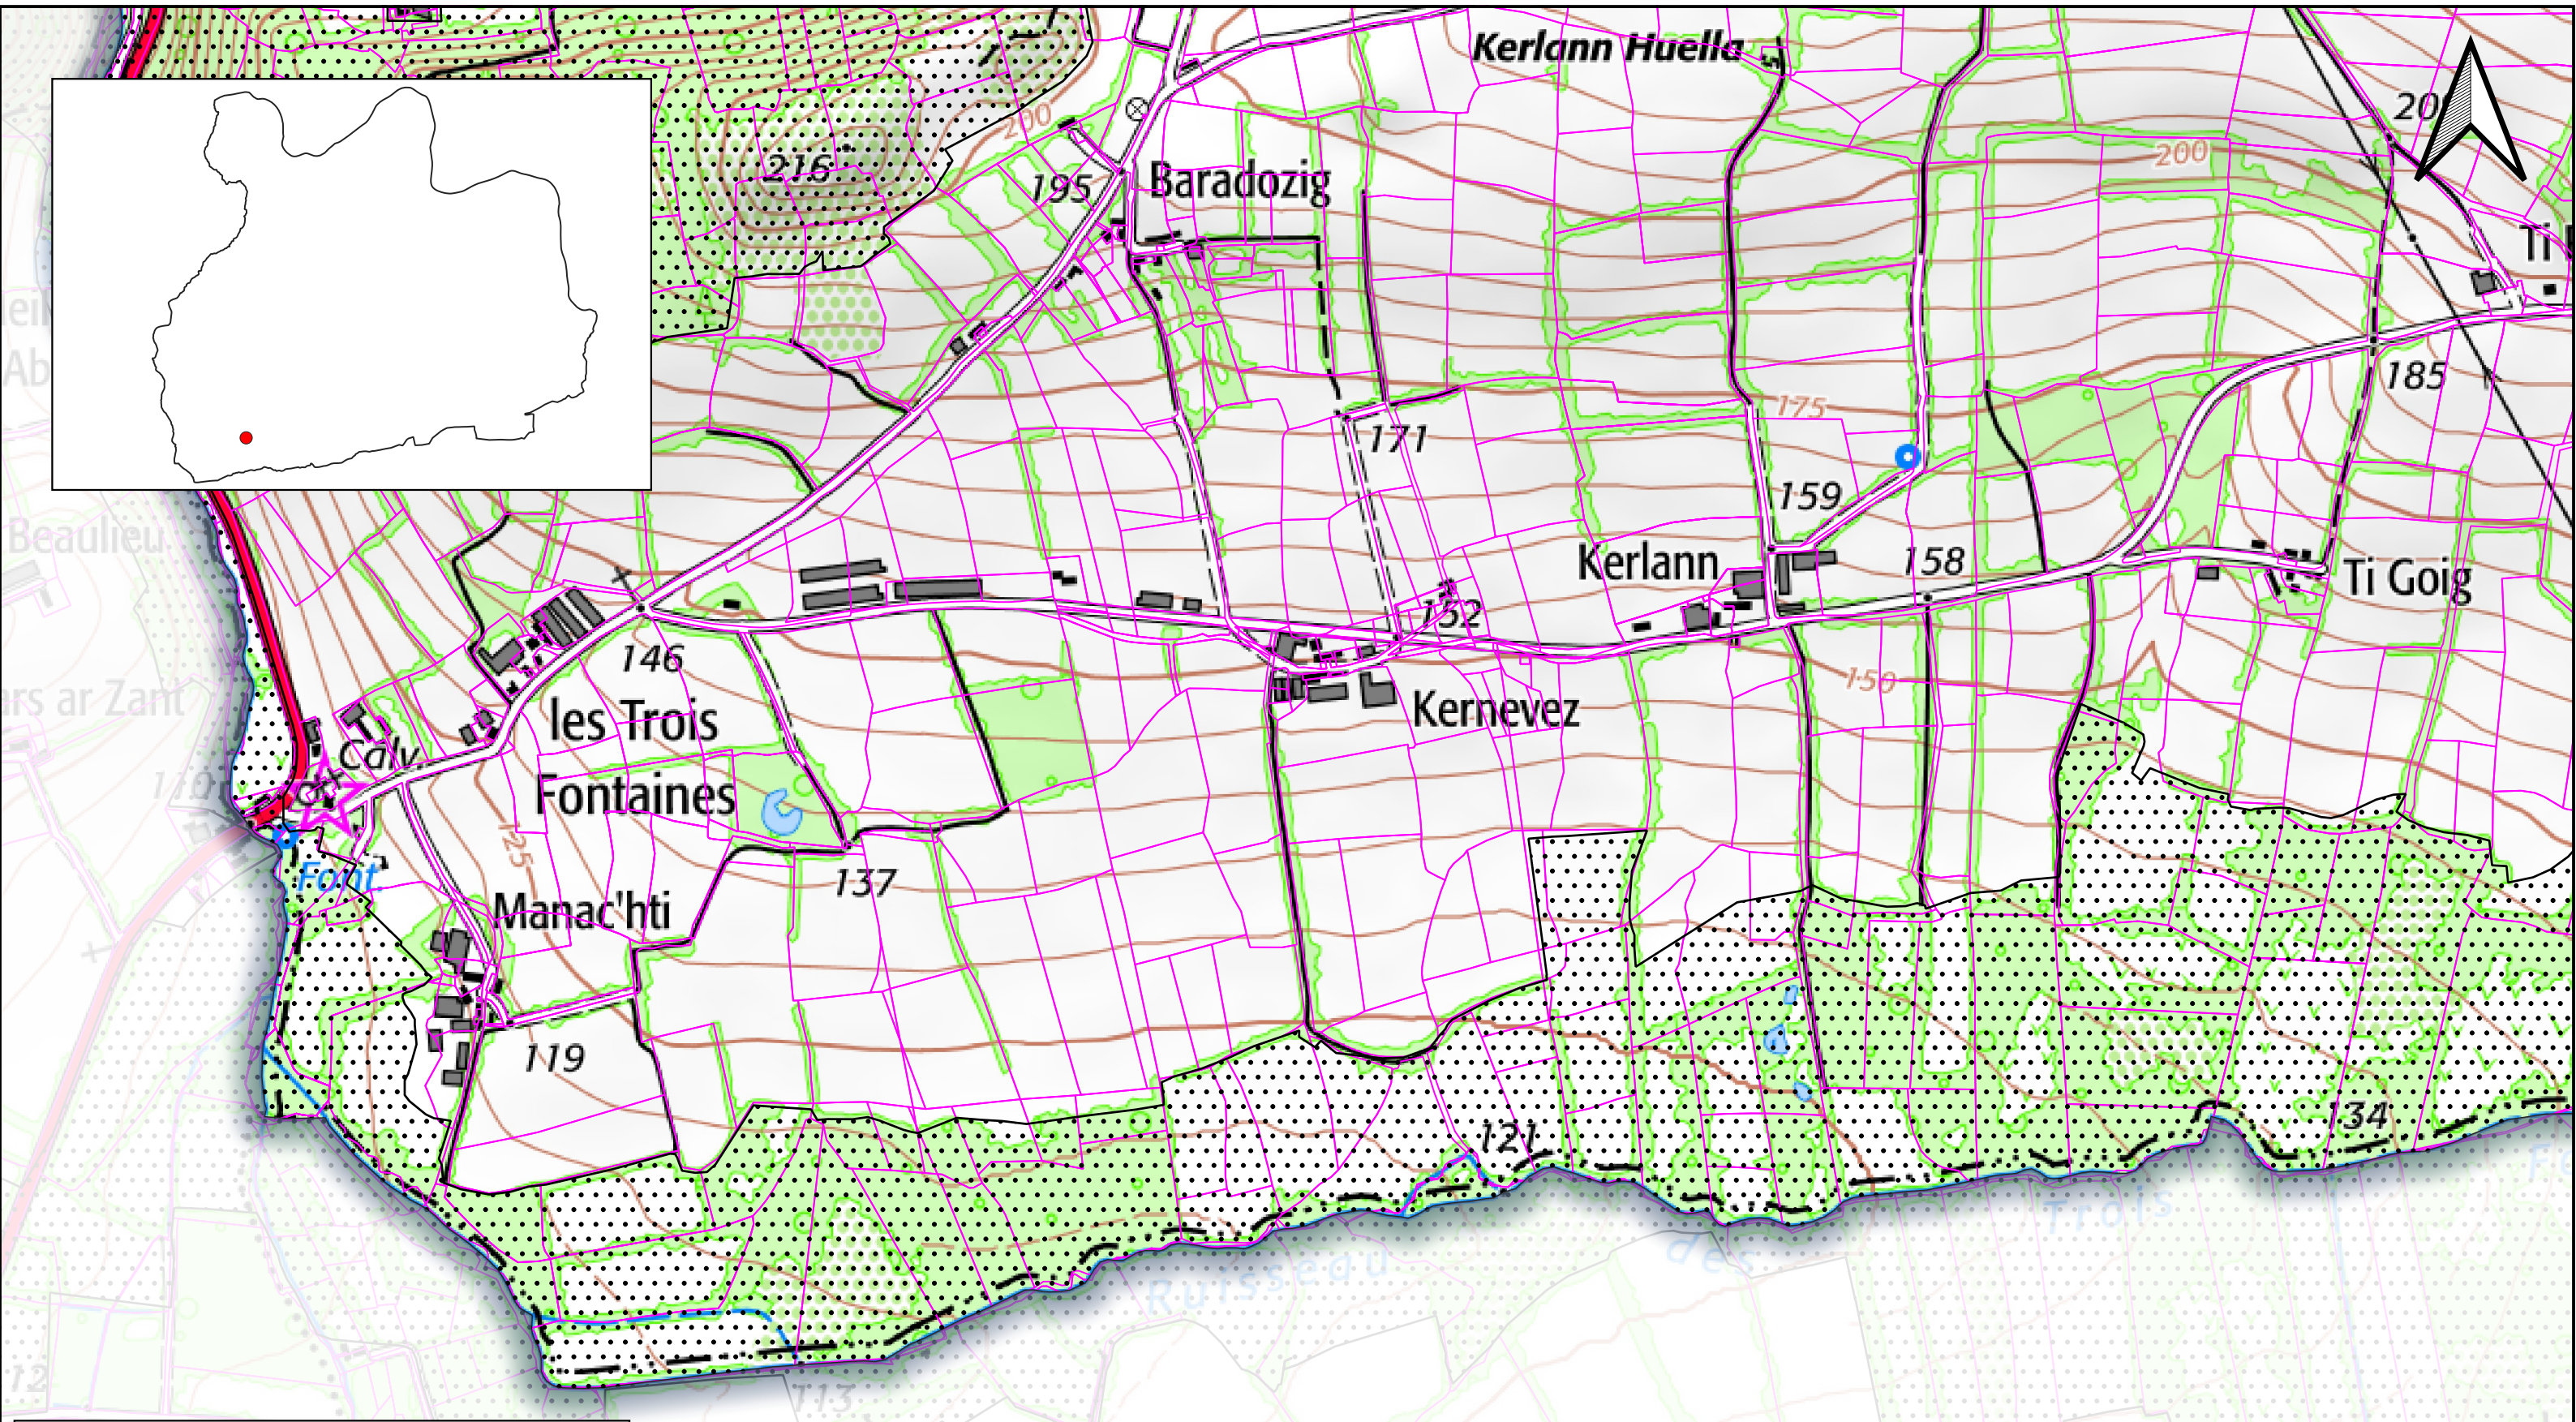

Légende

- Sites Natura 2000 (Vallée de l'Aulne et voisins)
- Projet d'évolution du site Natura 2000
- Parcelles cadastrales