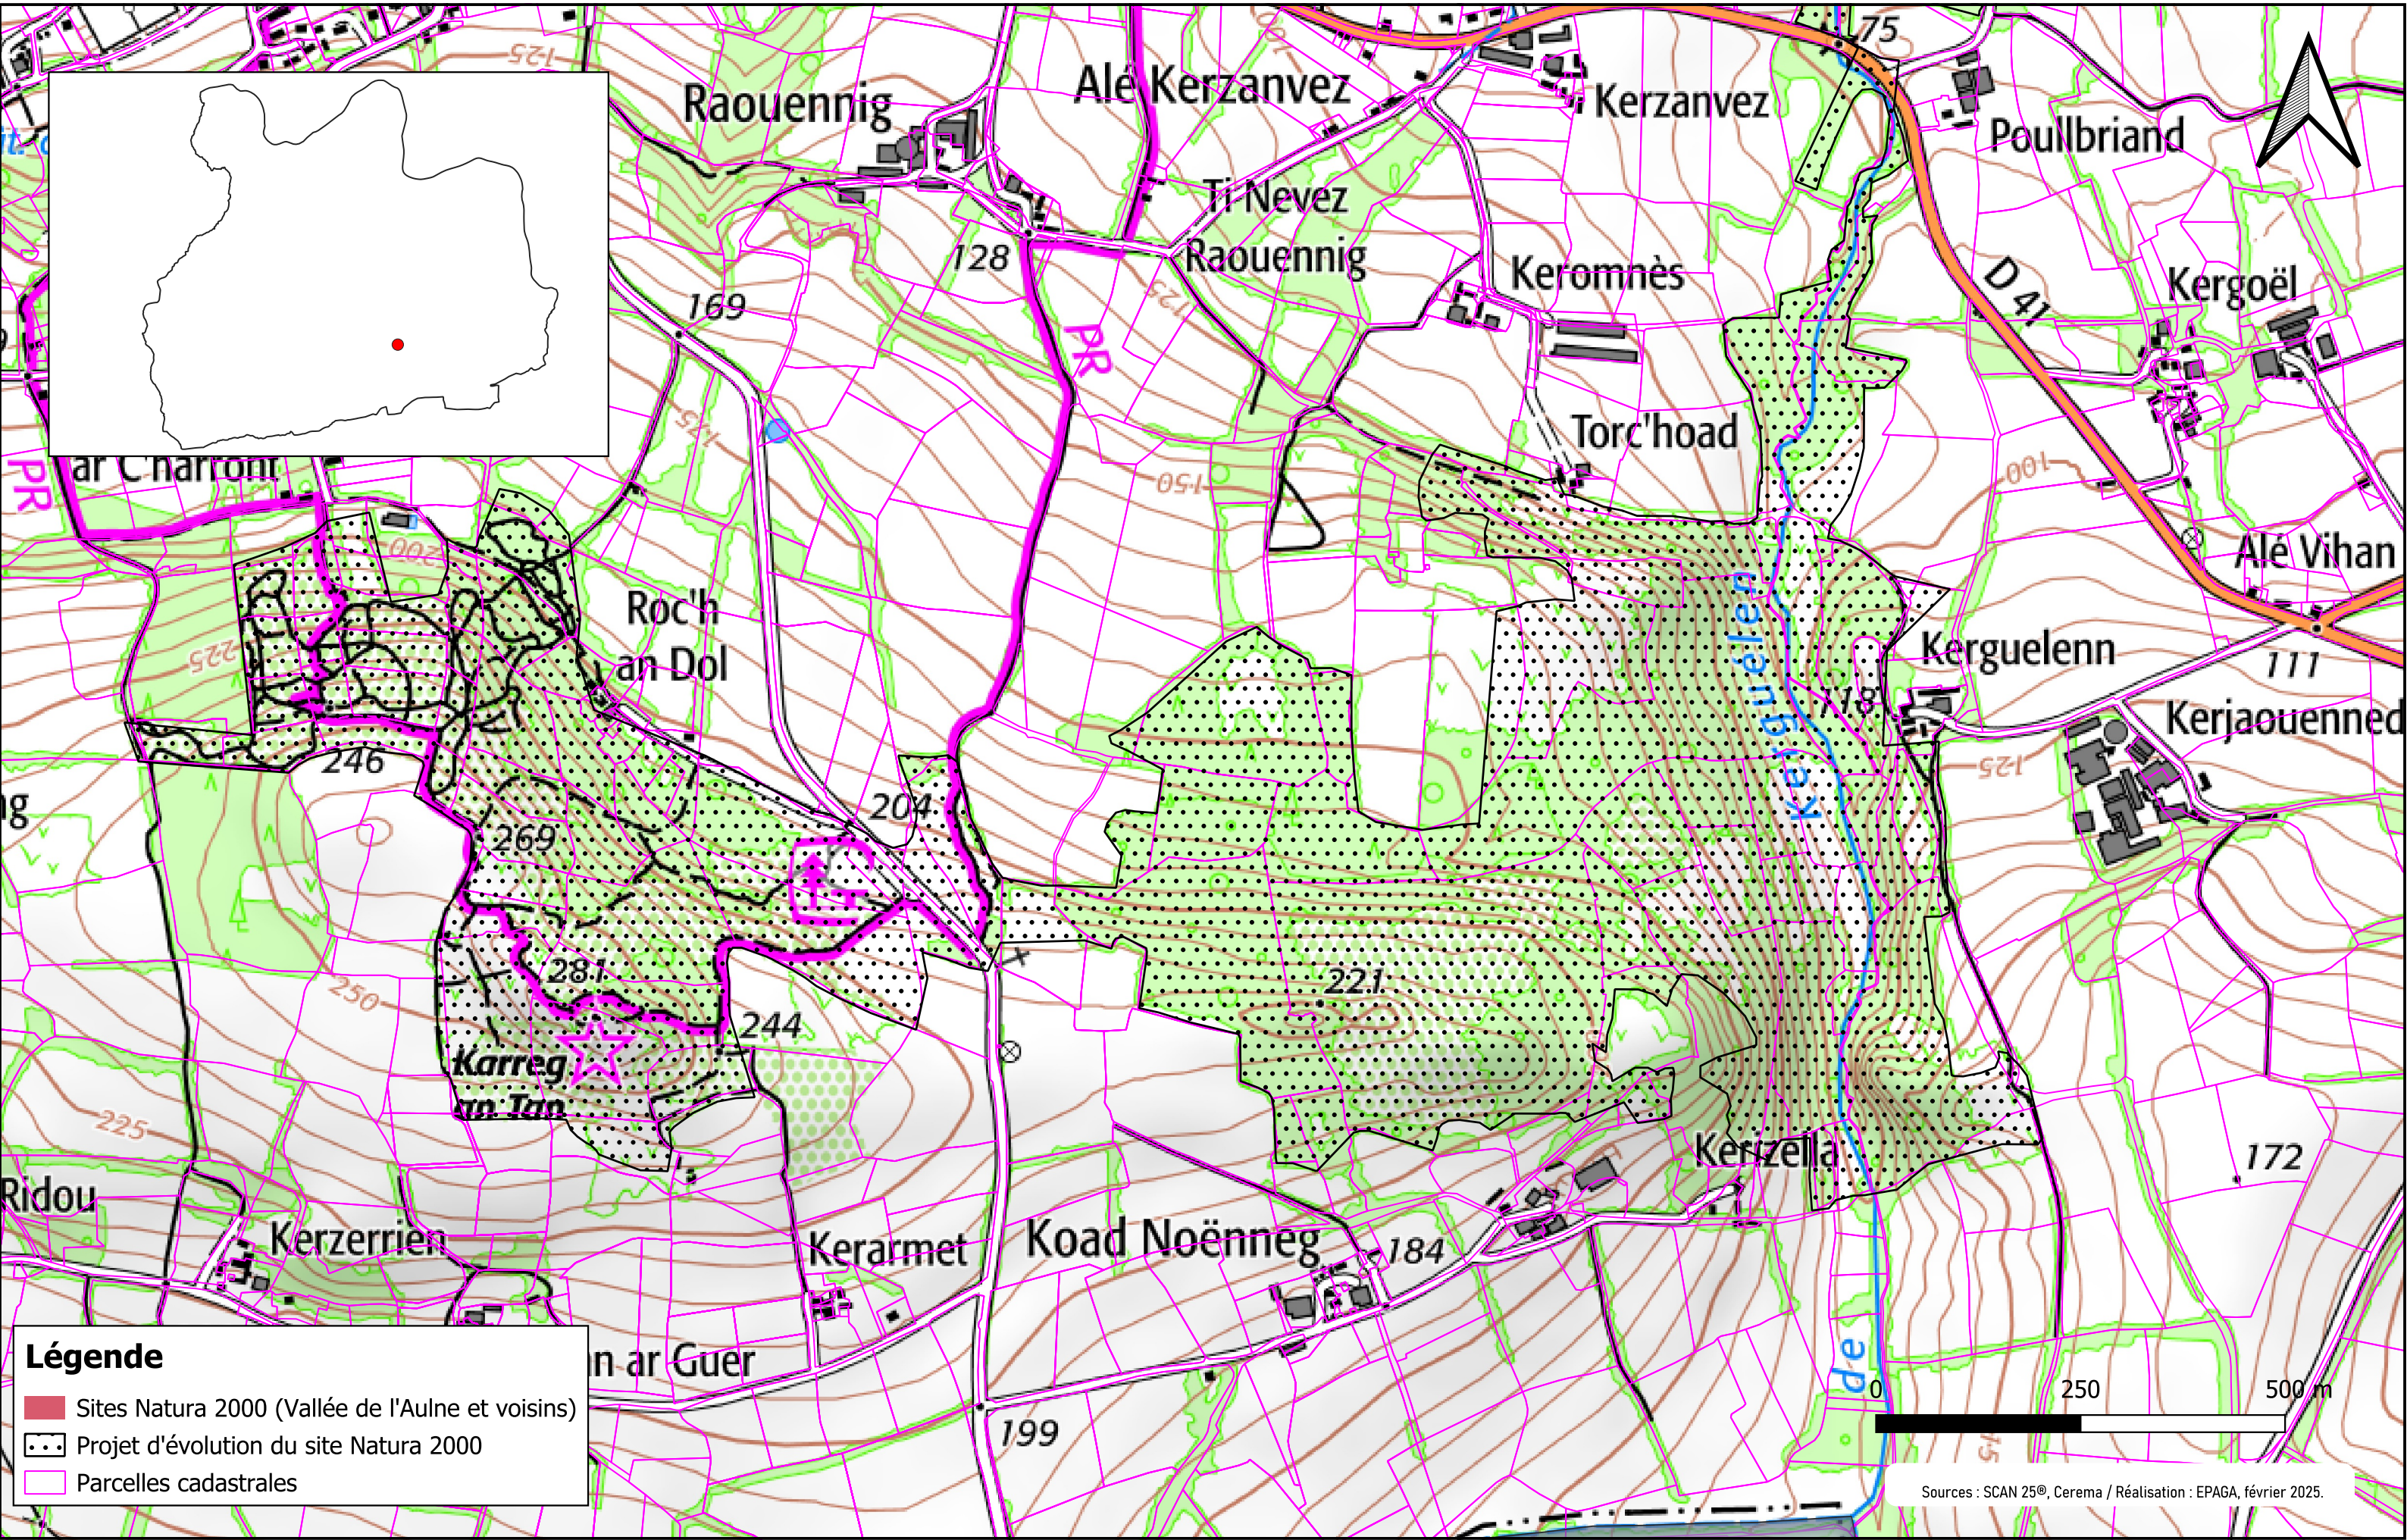

Légende

-  Sites Natura 2000 (Vallée de l'Aulne et voisins)
-  Projet d'évolution du site Natura 2000
-  Parcelles cadastrales

Légende

- Sites Natura 2000 (Vallée de l'Aulne et voisins)
- Projet d'évolution du site Natura 2000
- ▭ Parcelles cadastrales