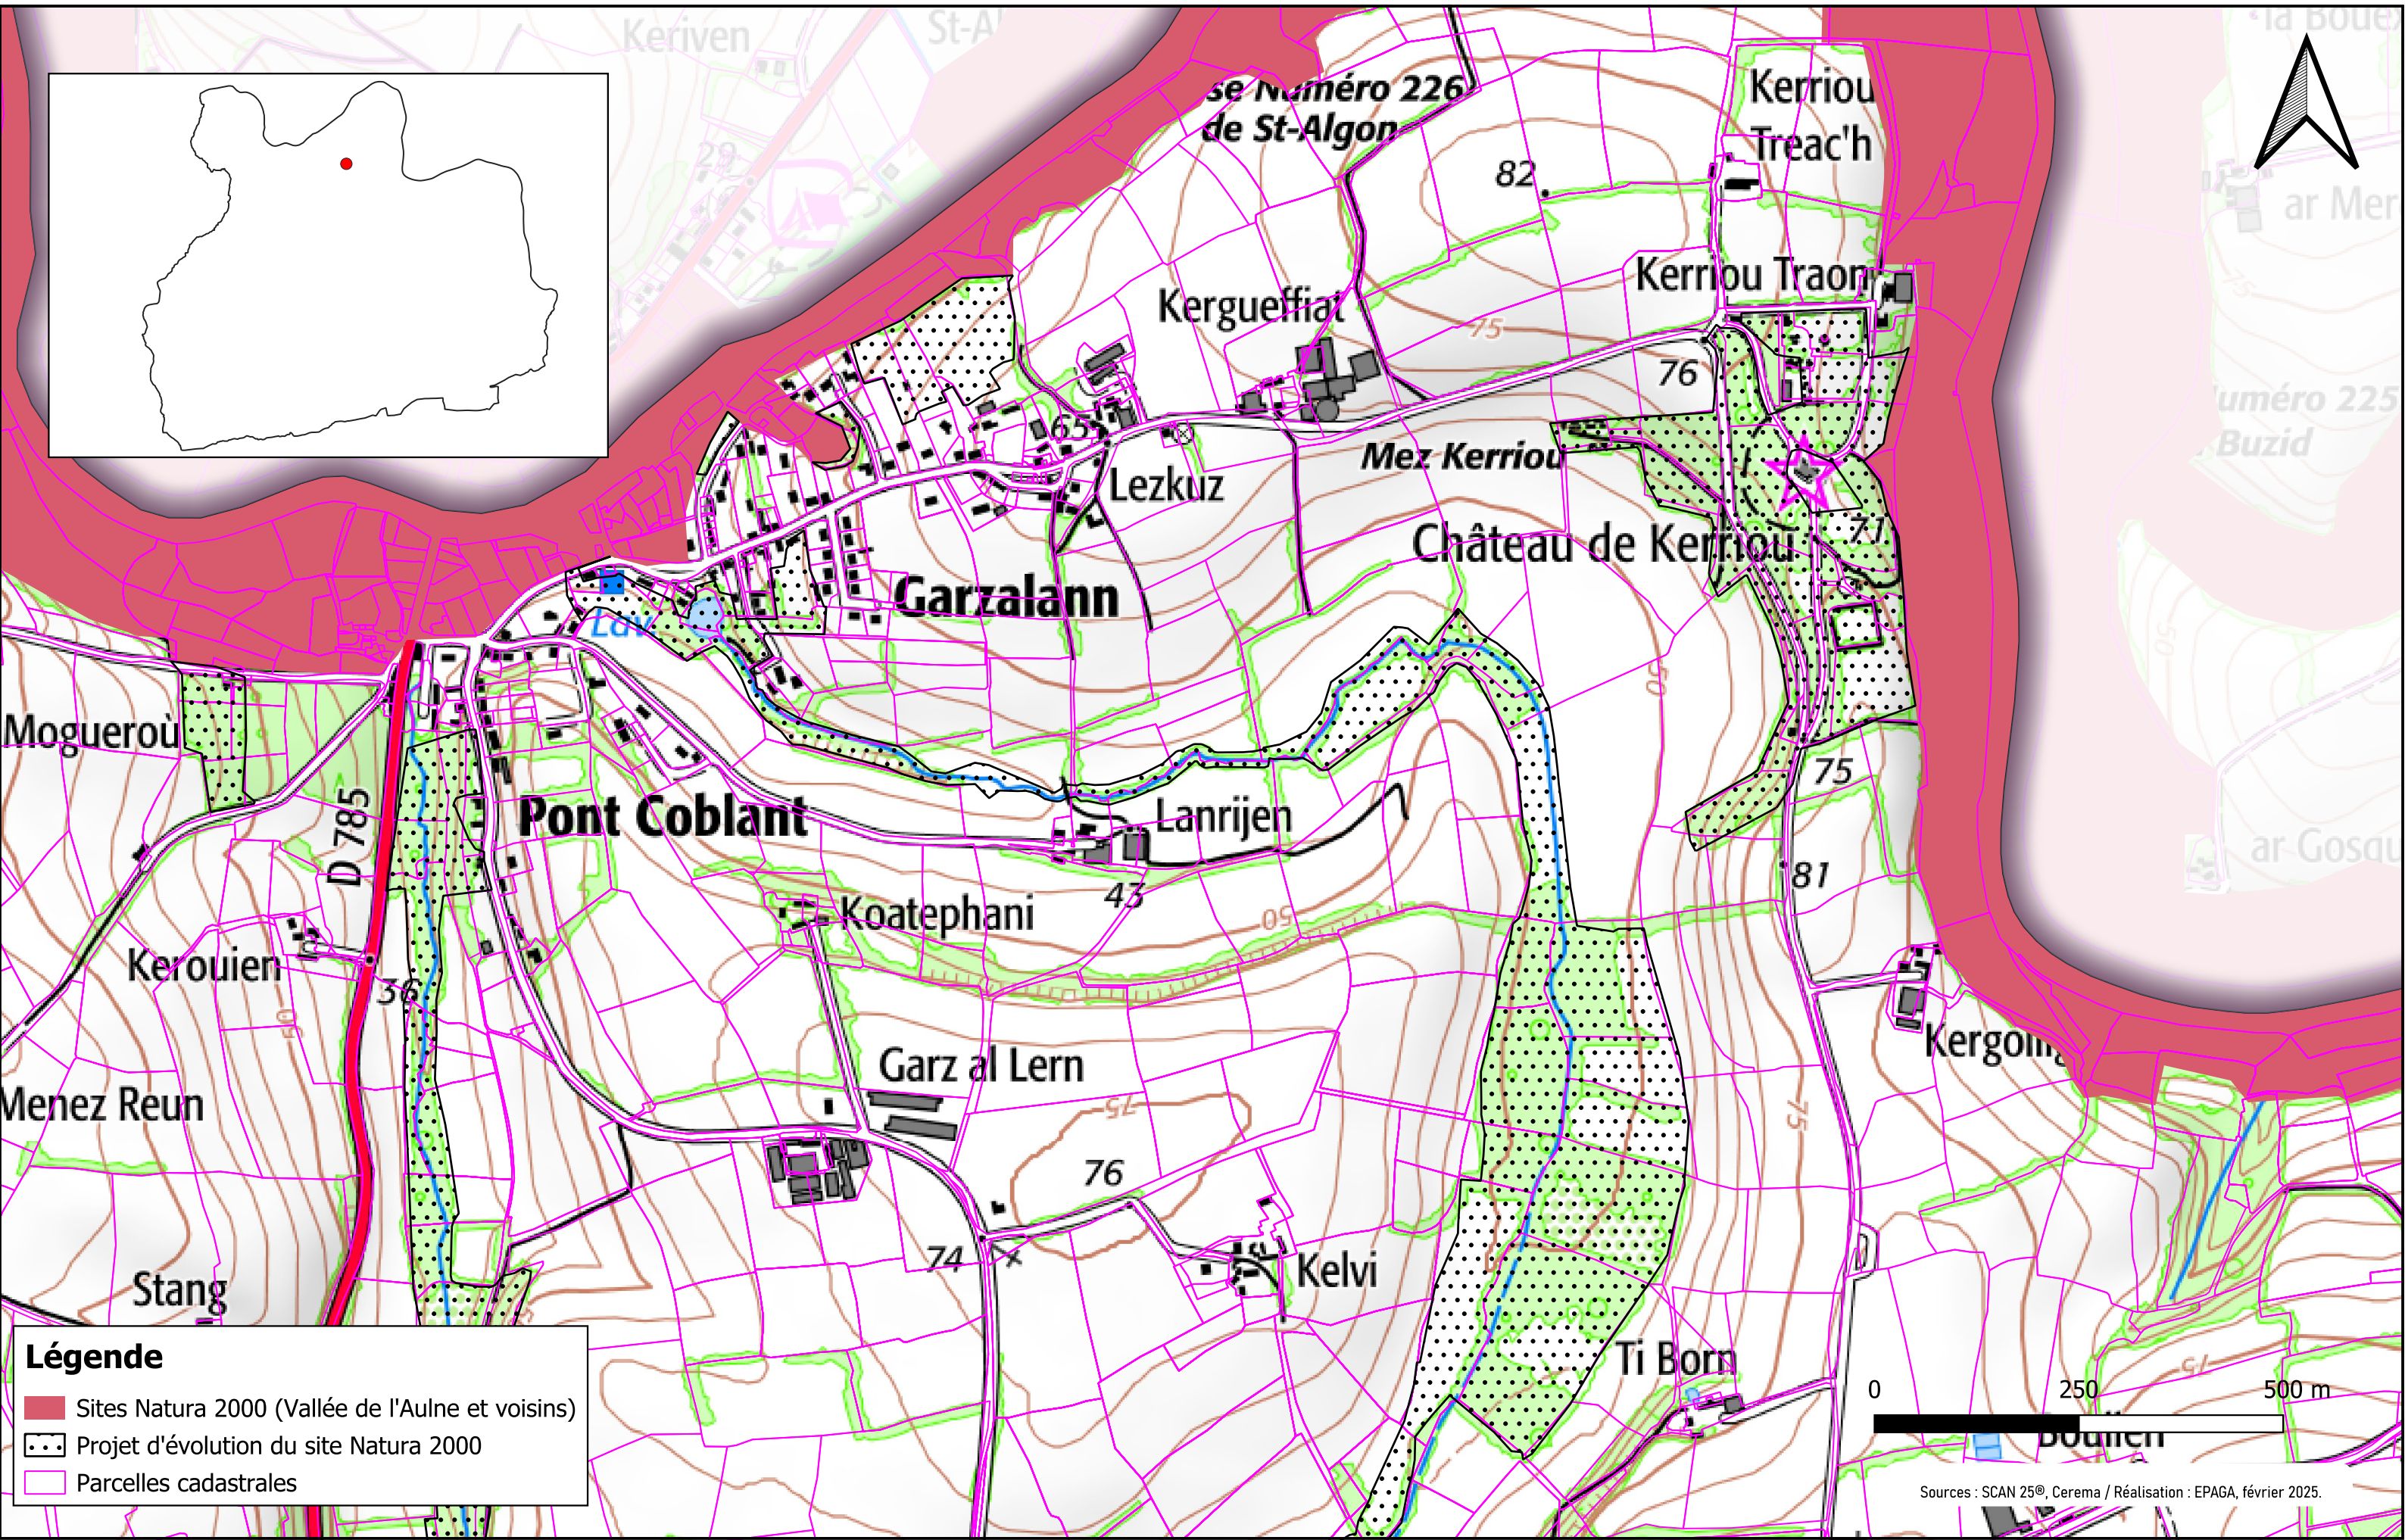

Légende

- Sites Natura 2000 (Vallée de l'Aulne et voisins)
- Projet d'évolution du site Natura 2000
- Parcelles cadastrales

0 250 500 m