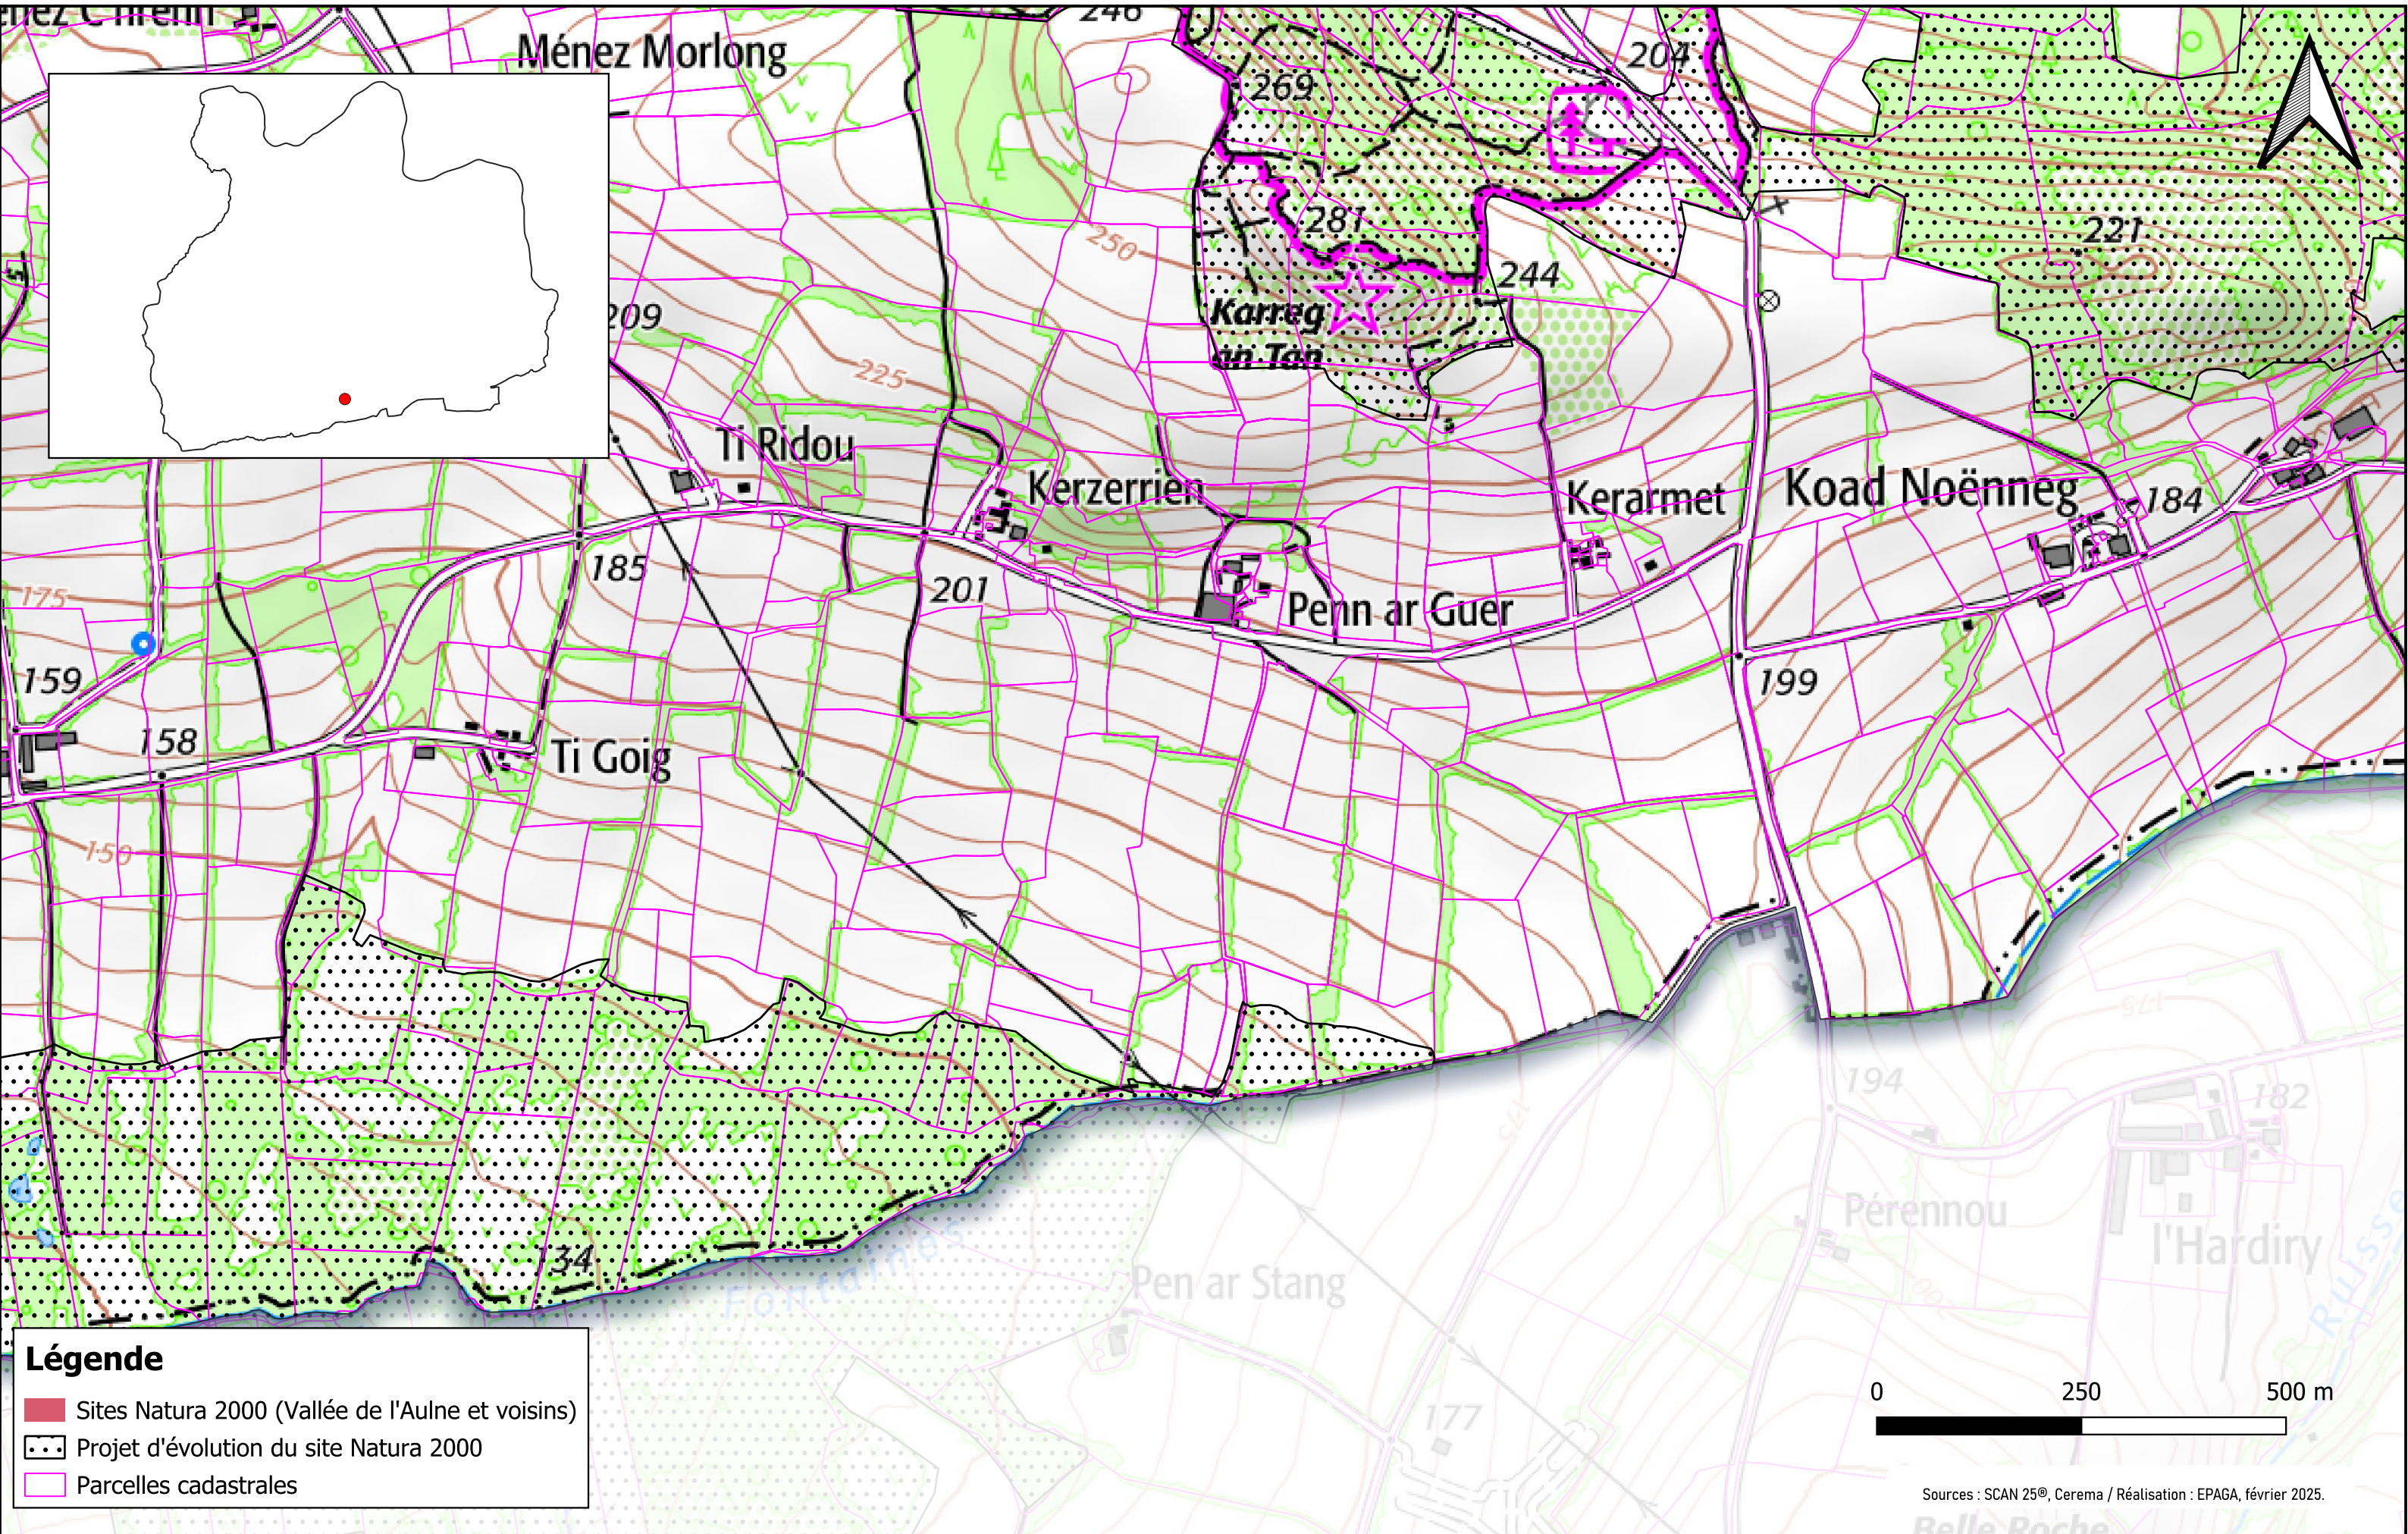

Légende

- Sites Natura 2000 (Vallée de l'Aulne et voisins)
- Projet d'évolution du site Natura 2000
- ▭ Parcelles cadastrales