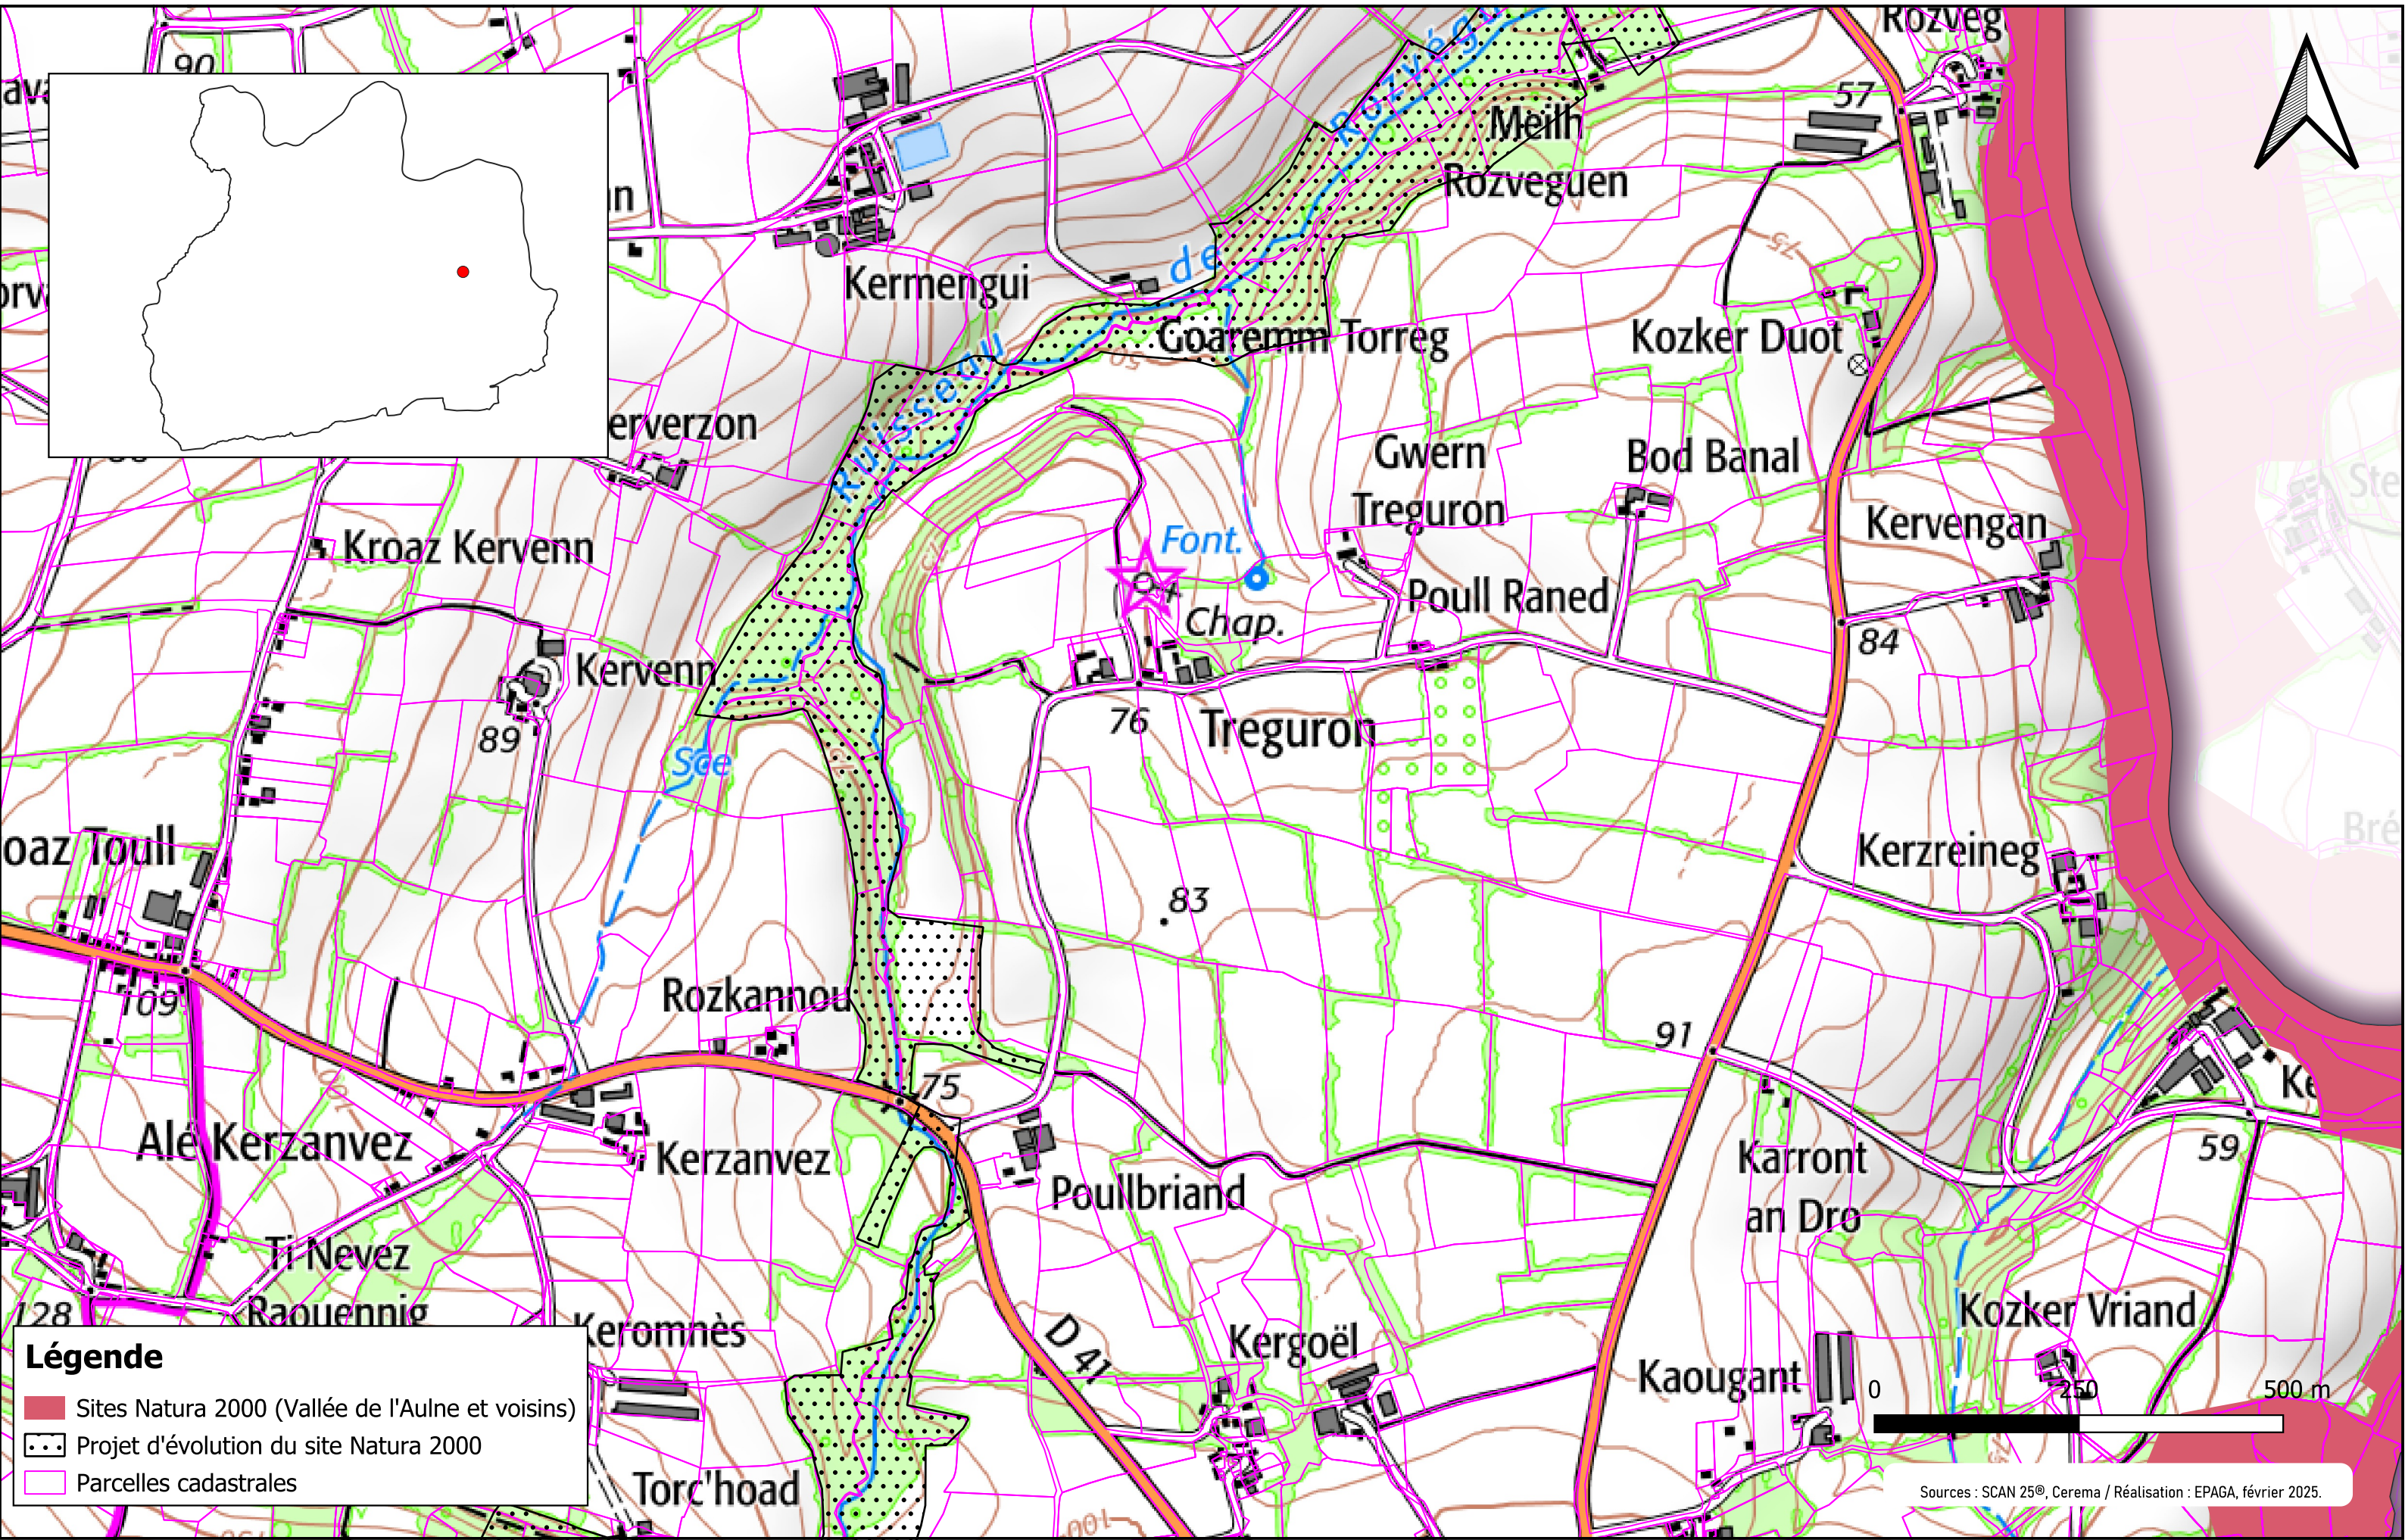

Légende

- Sites Natura 2000 (Vallée de l'Aulne et voisins)
- Projet d'évolution du site Natura 2000
- Parcelles cadastrales