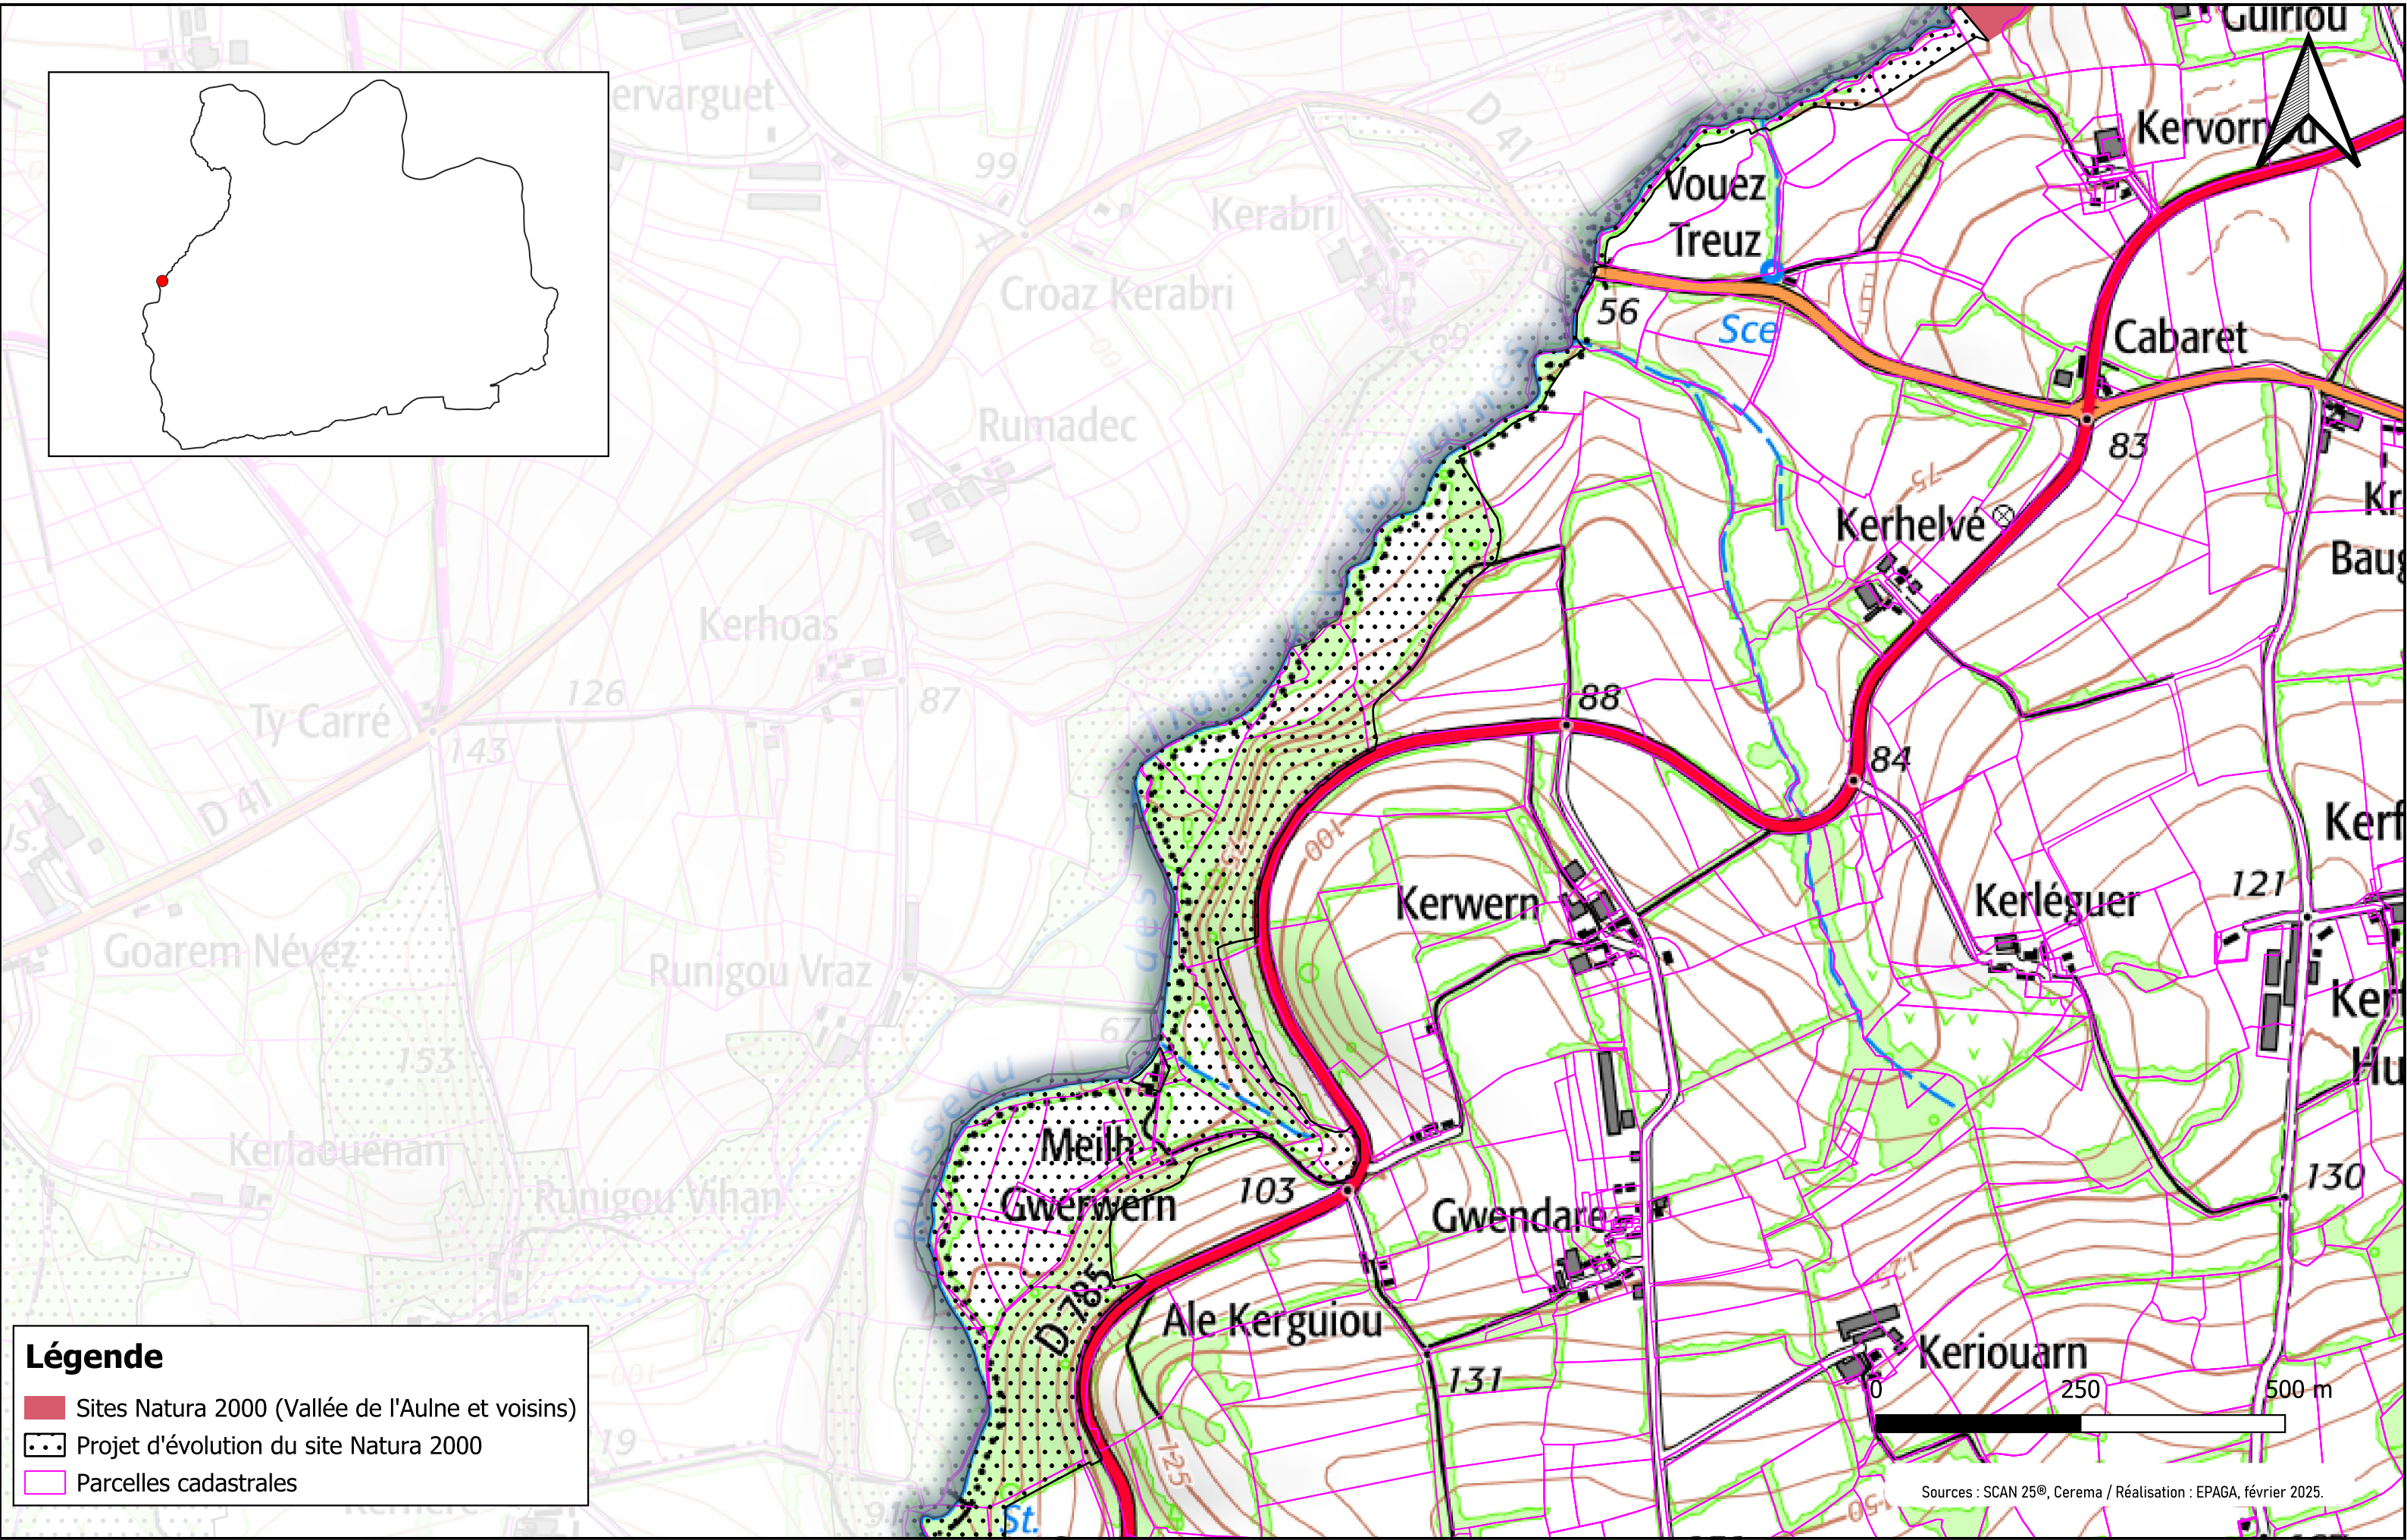

Légende

- Sites Natura 2000 (Vallée de l'Aulne et voisins)
- Projet d'évolution du site Natura 2000
- Parcelles cadastrales