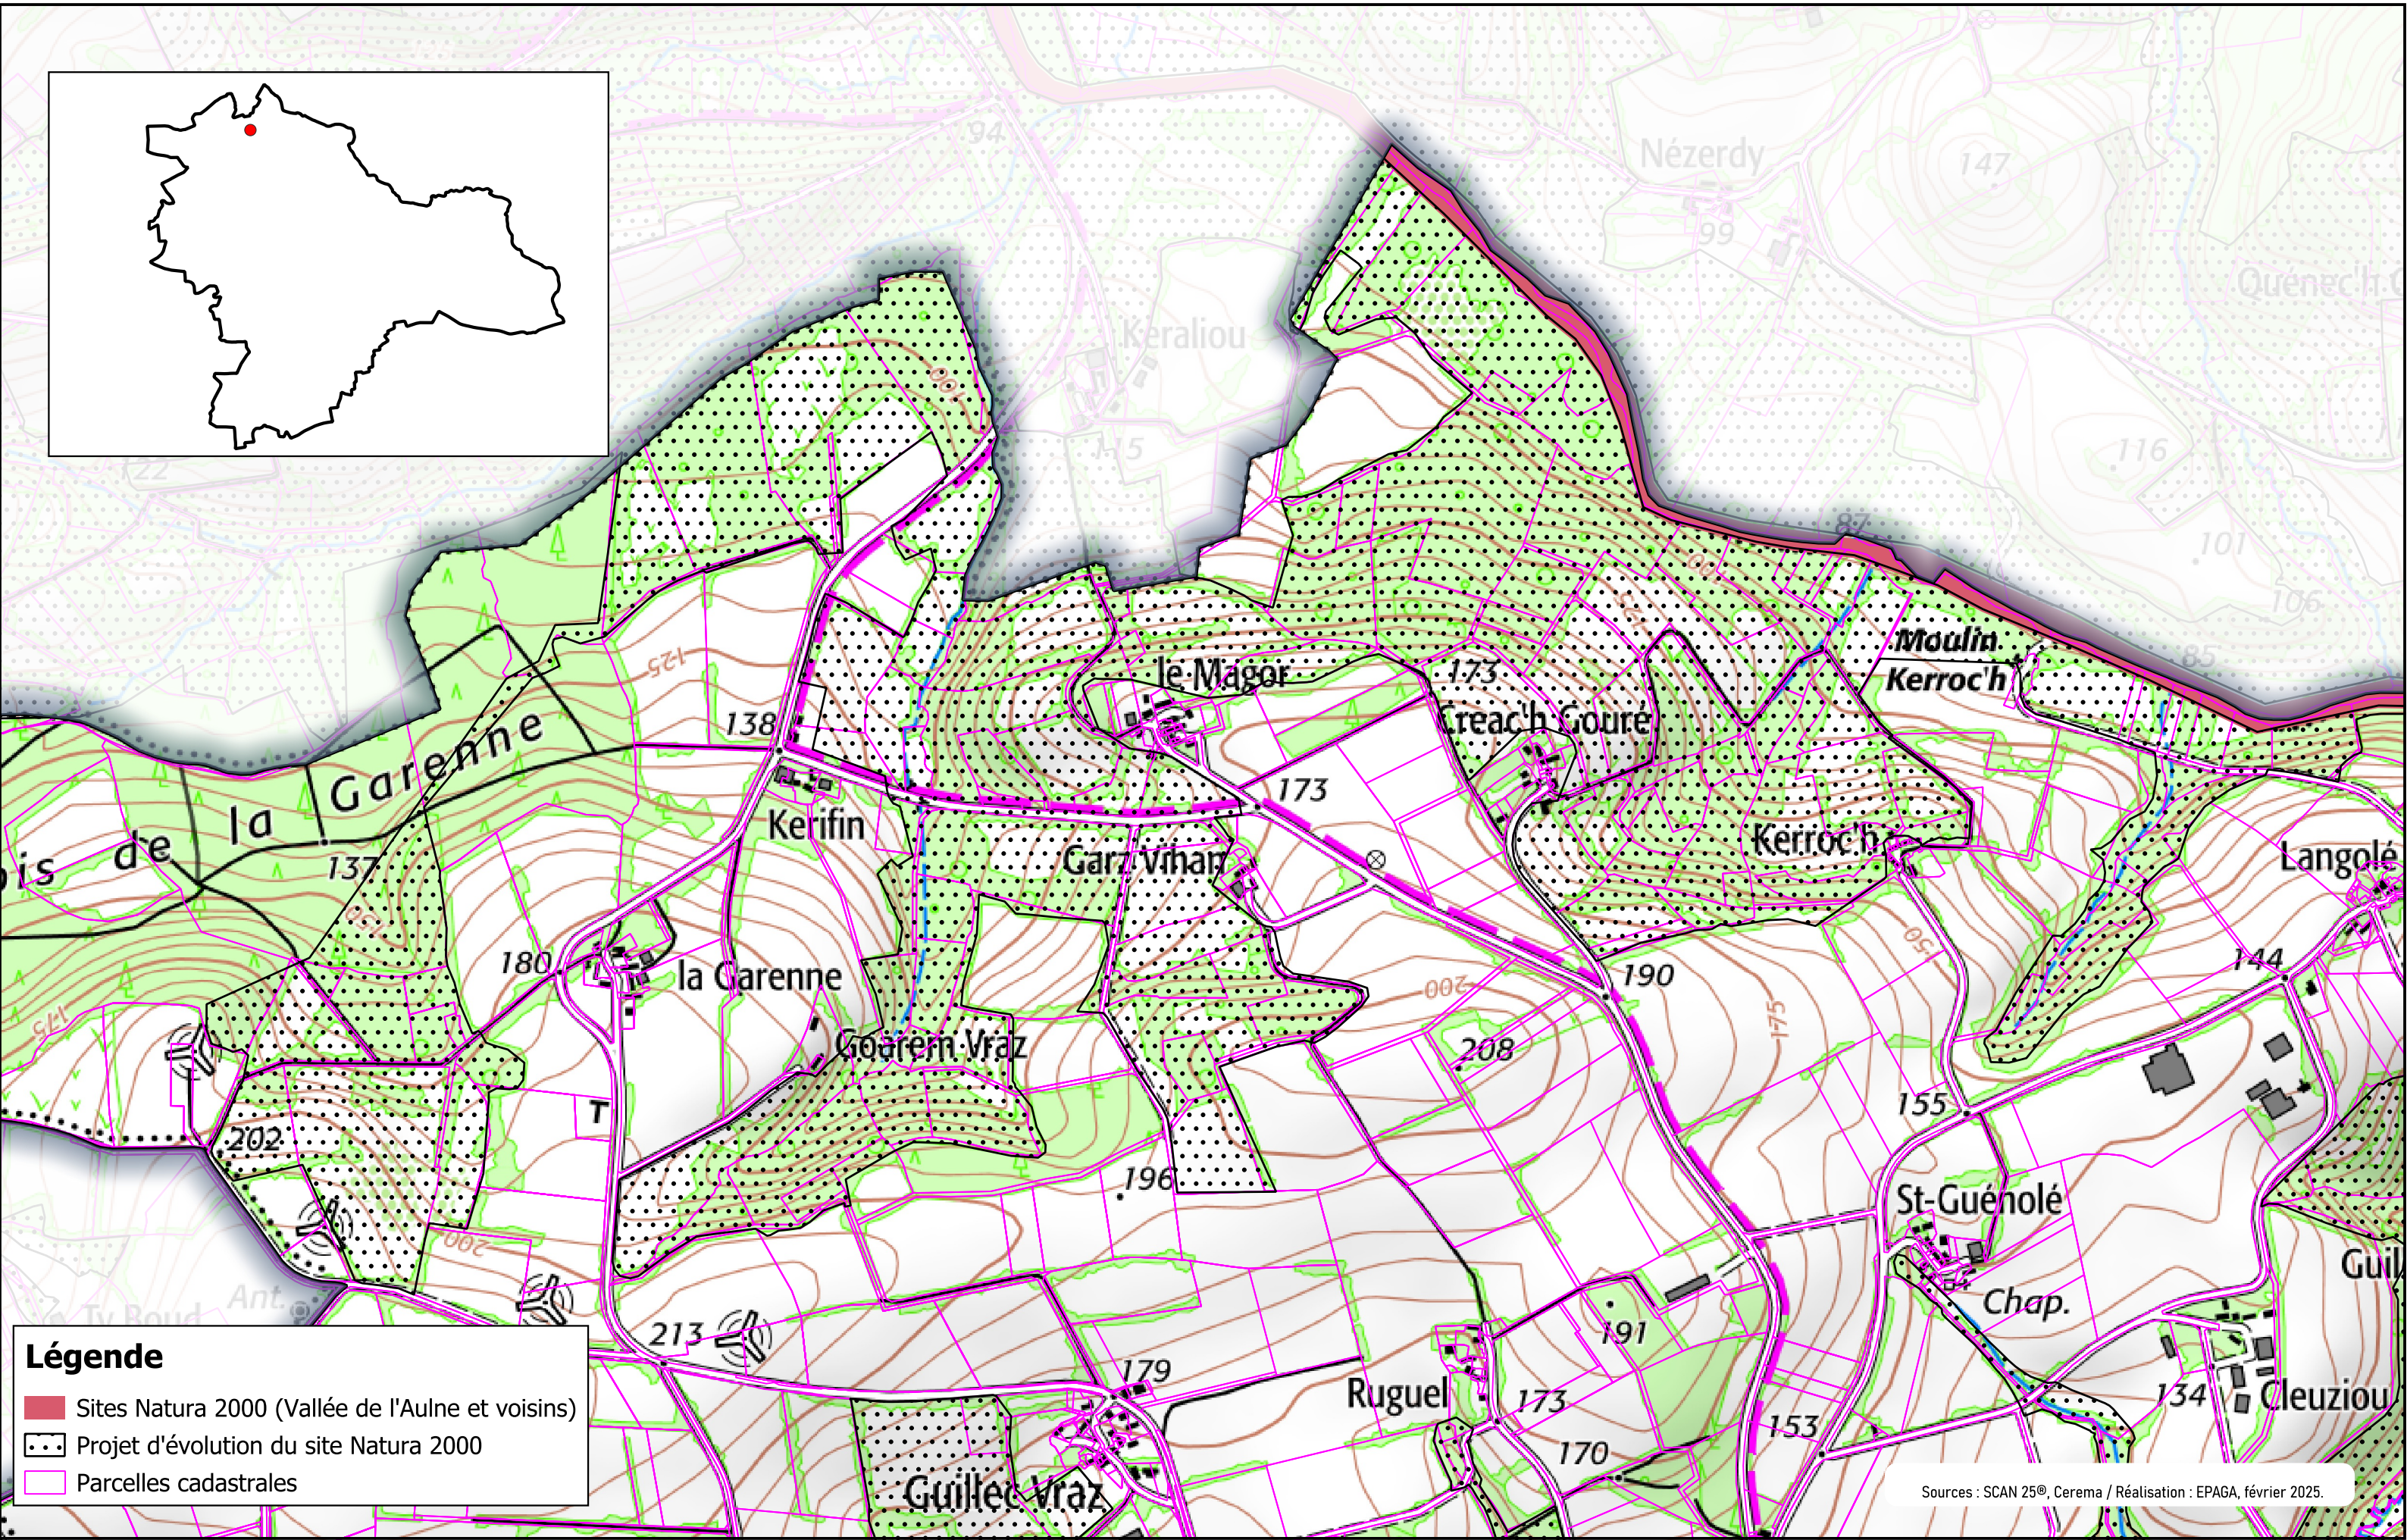

Légende

-  Sites Natura 2000 (Vallée de l'Aulne et voisins)
-  Projet d'évolution du site Natura 2000
-  Parcelles cadastrales

Légende

- Sites Natura 2000 (Vallée de l'Aulne et voisins)
- Projet d'évolution du site Natura 2000
- Parcelles cadastrales

Légende

- Sites Natura 2000 (Vallée de l'Aulne et voisins)
- Projet d'évolution du site Natura 2000
- Parcelles cadastrales