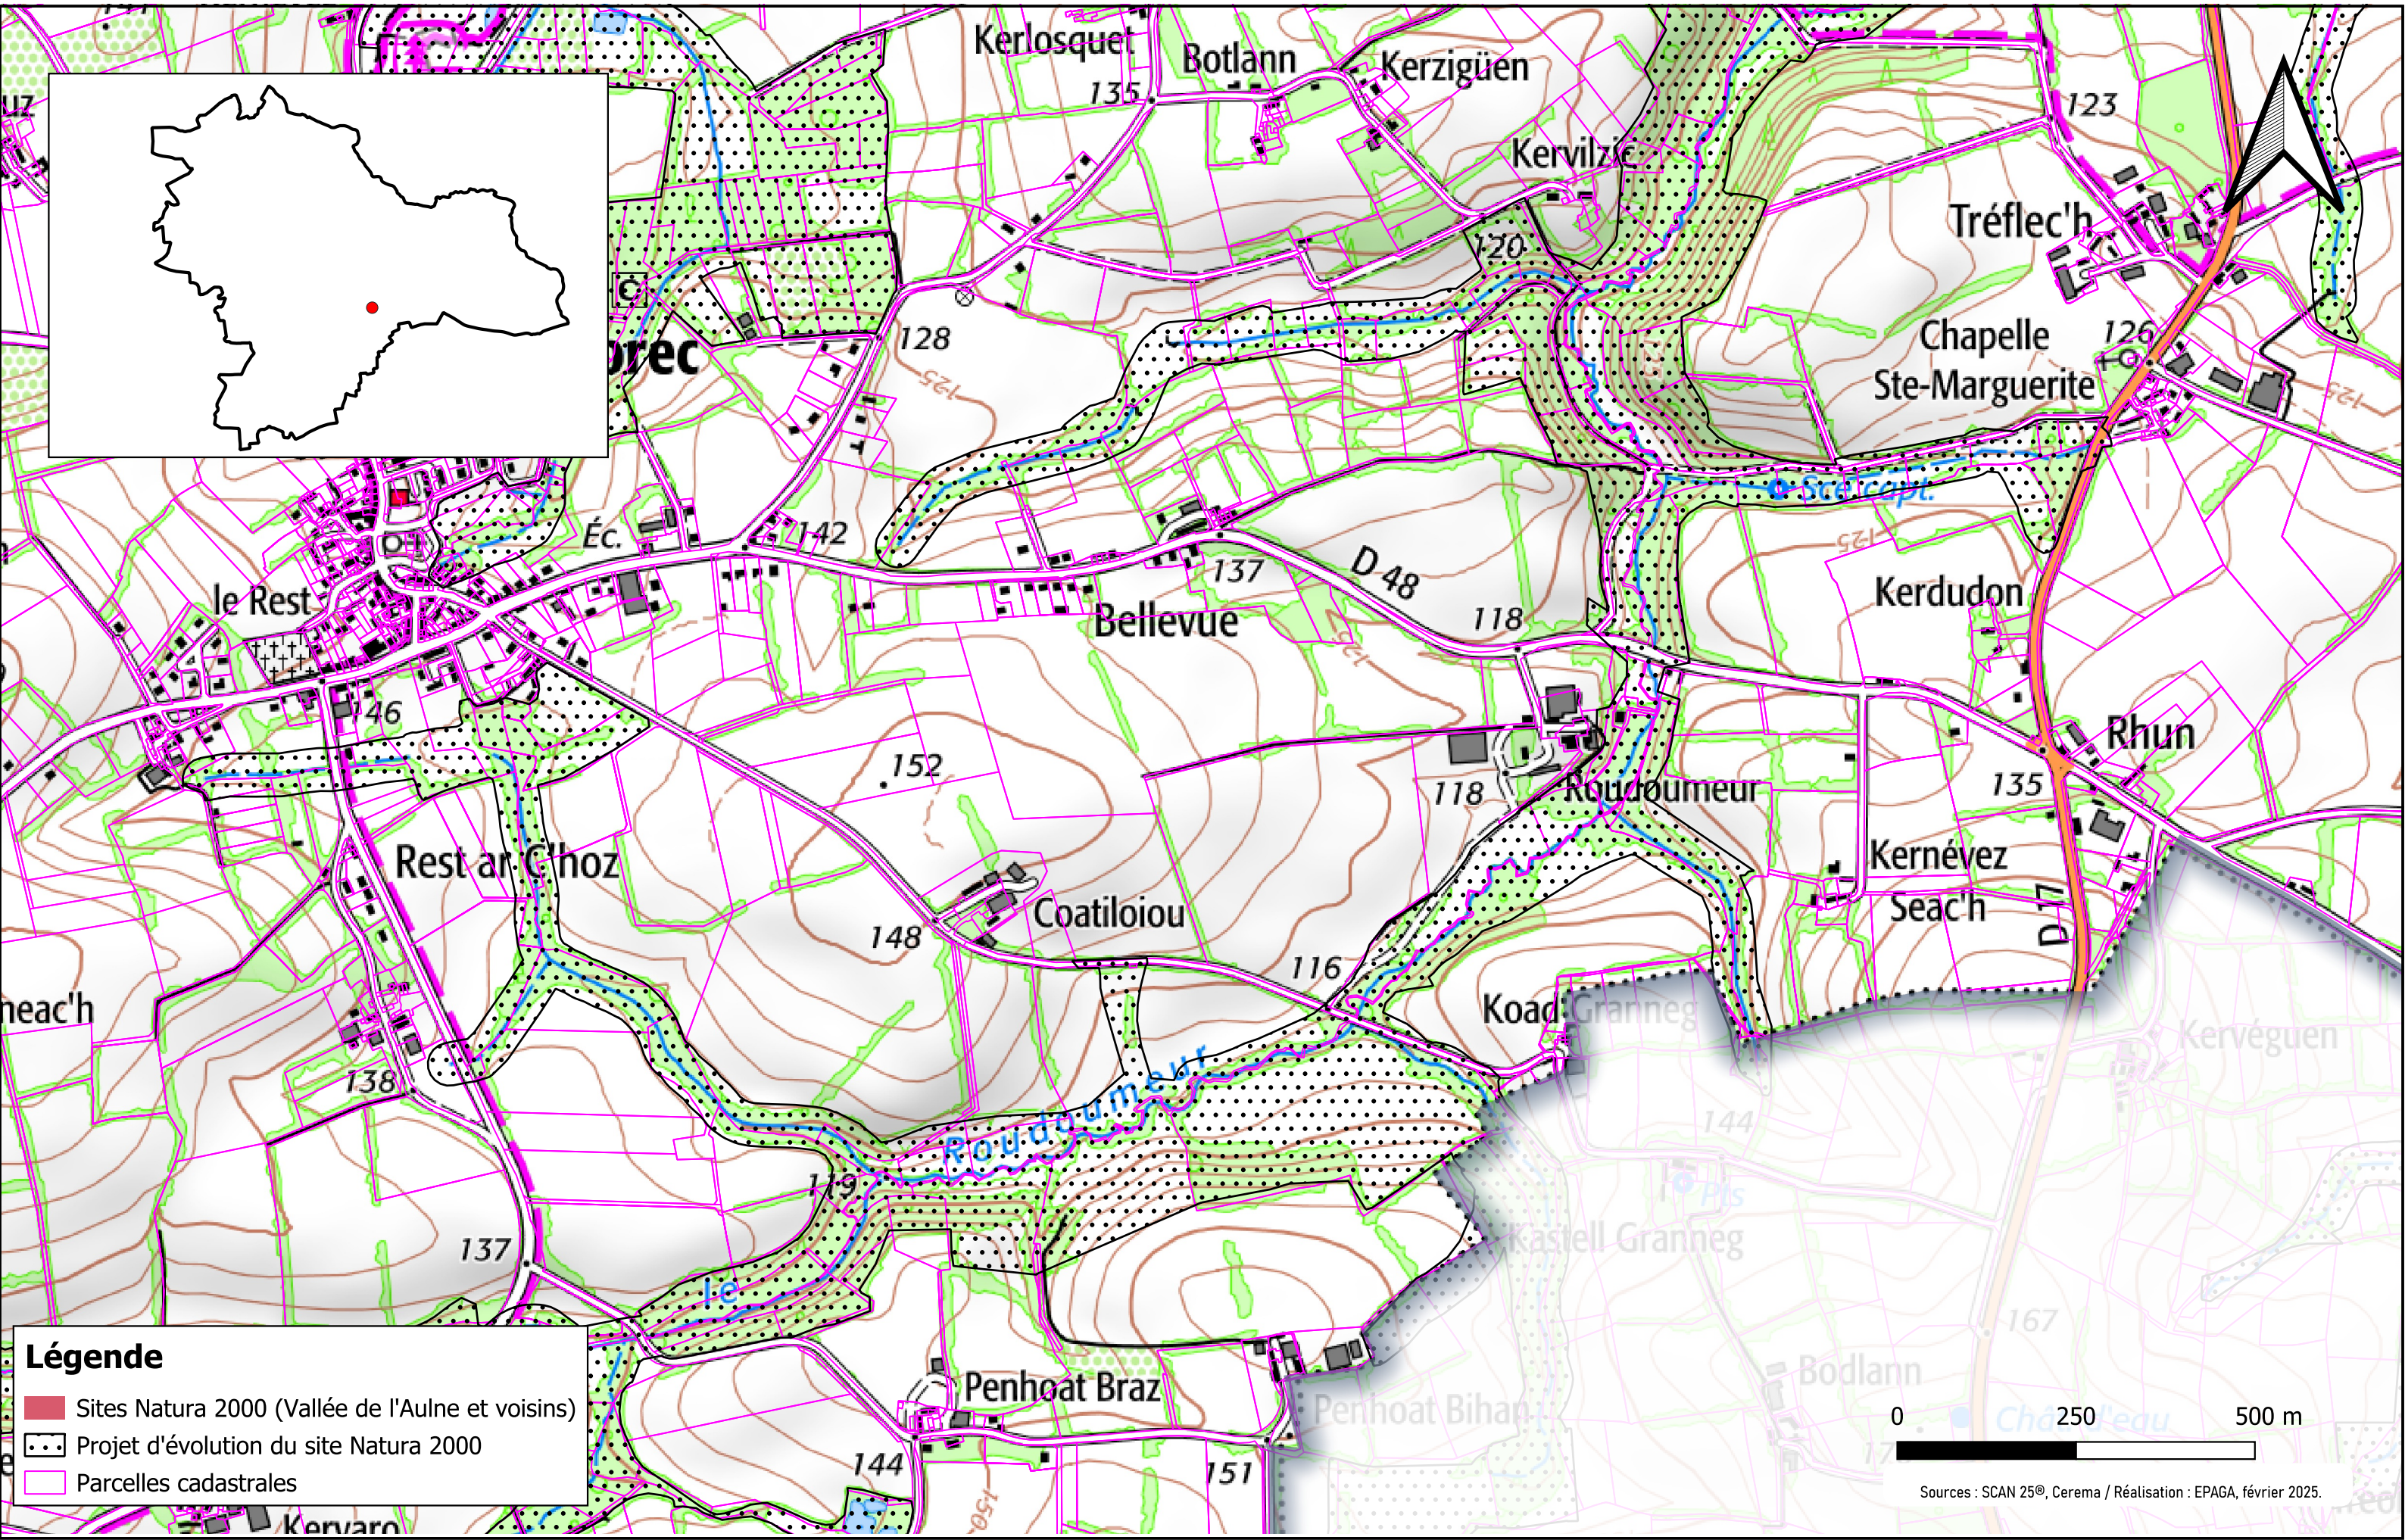

Légende

- Sites Natura 2000 (Vallée de l'Aulne et voisins)
- Projet d'évolution du site Natura 2000
- Parcelles cadastrales