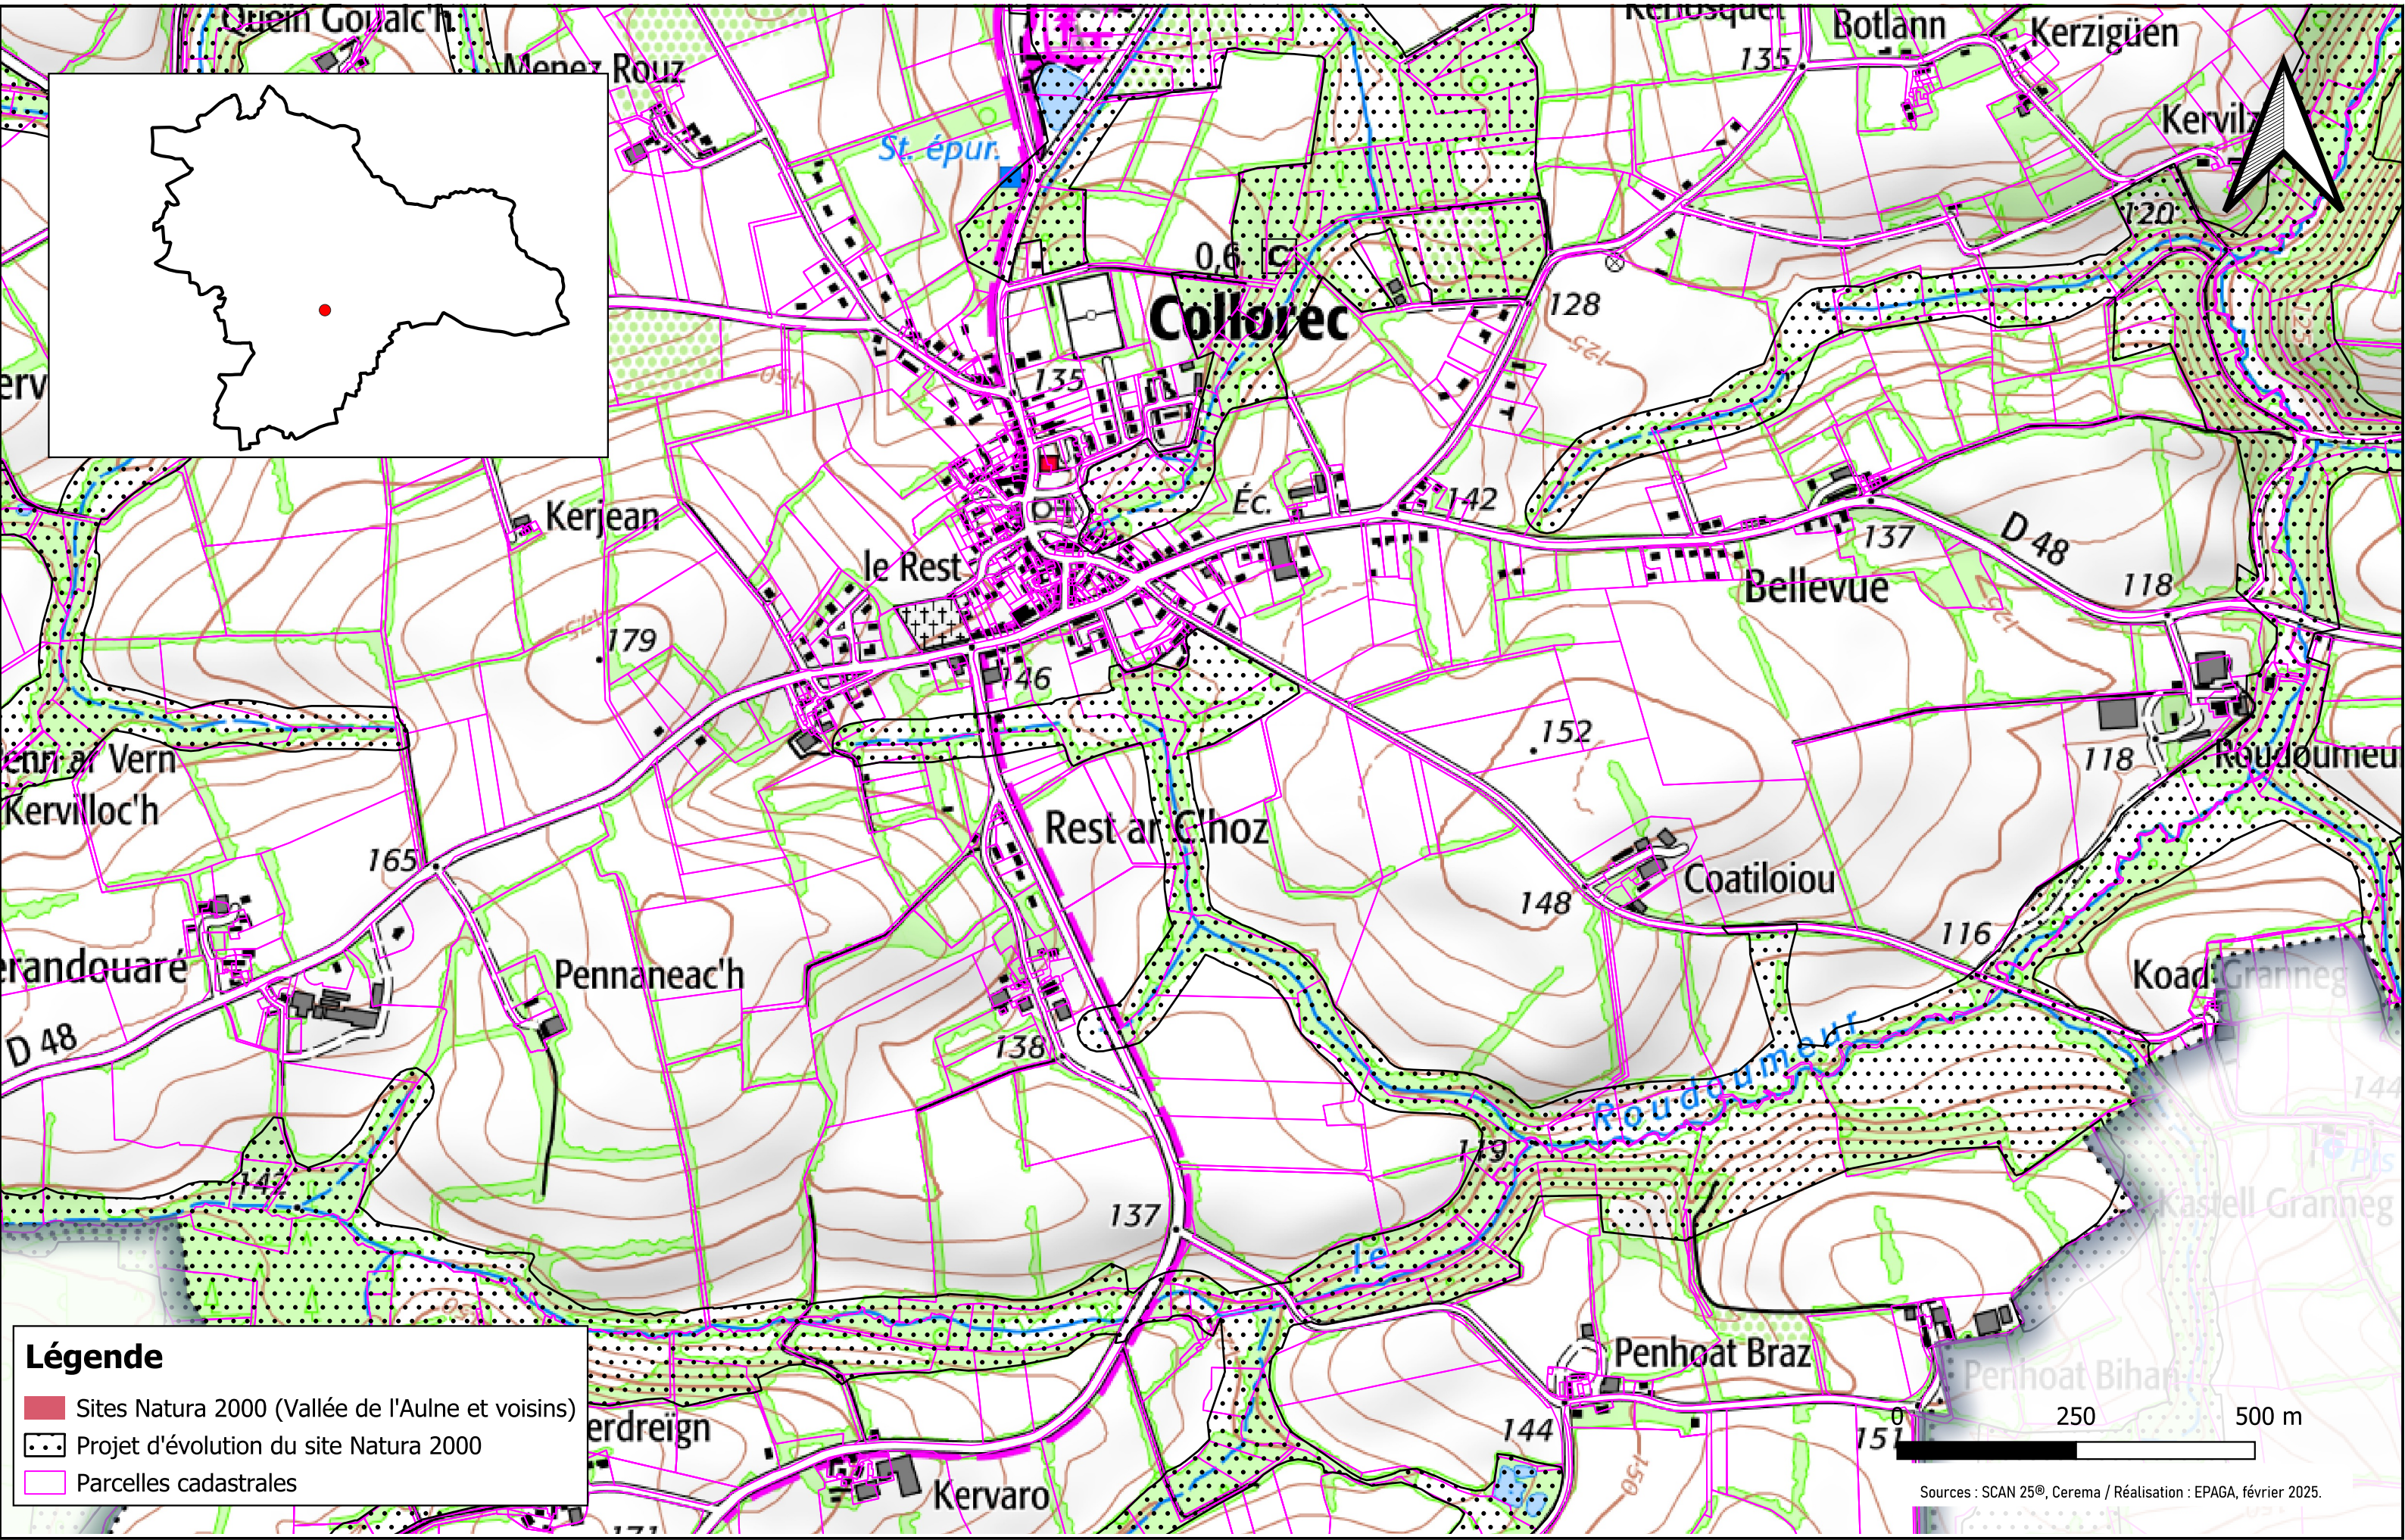

Légende

- Sites Natura 2000 (Vallée de l'Aulne et voisins)
- Projet d'évolution du site Natura 2000
- Parcelles cadastrales

Légende

- Sites Natura 2000 (Vallée de l'Aulne et voisins)
- Projet d'évolution du site Natura 2000
- Parcelles cadastrales