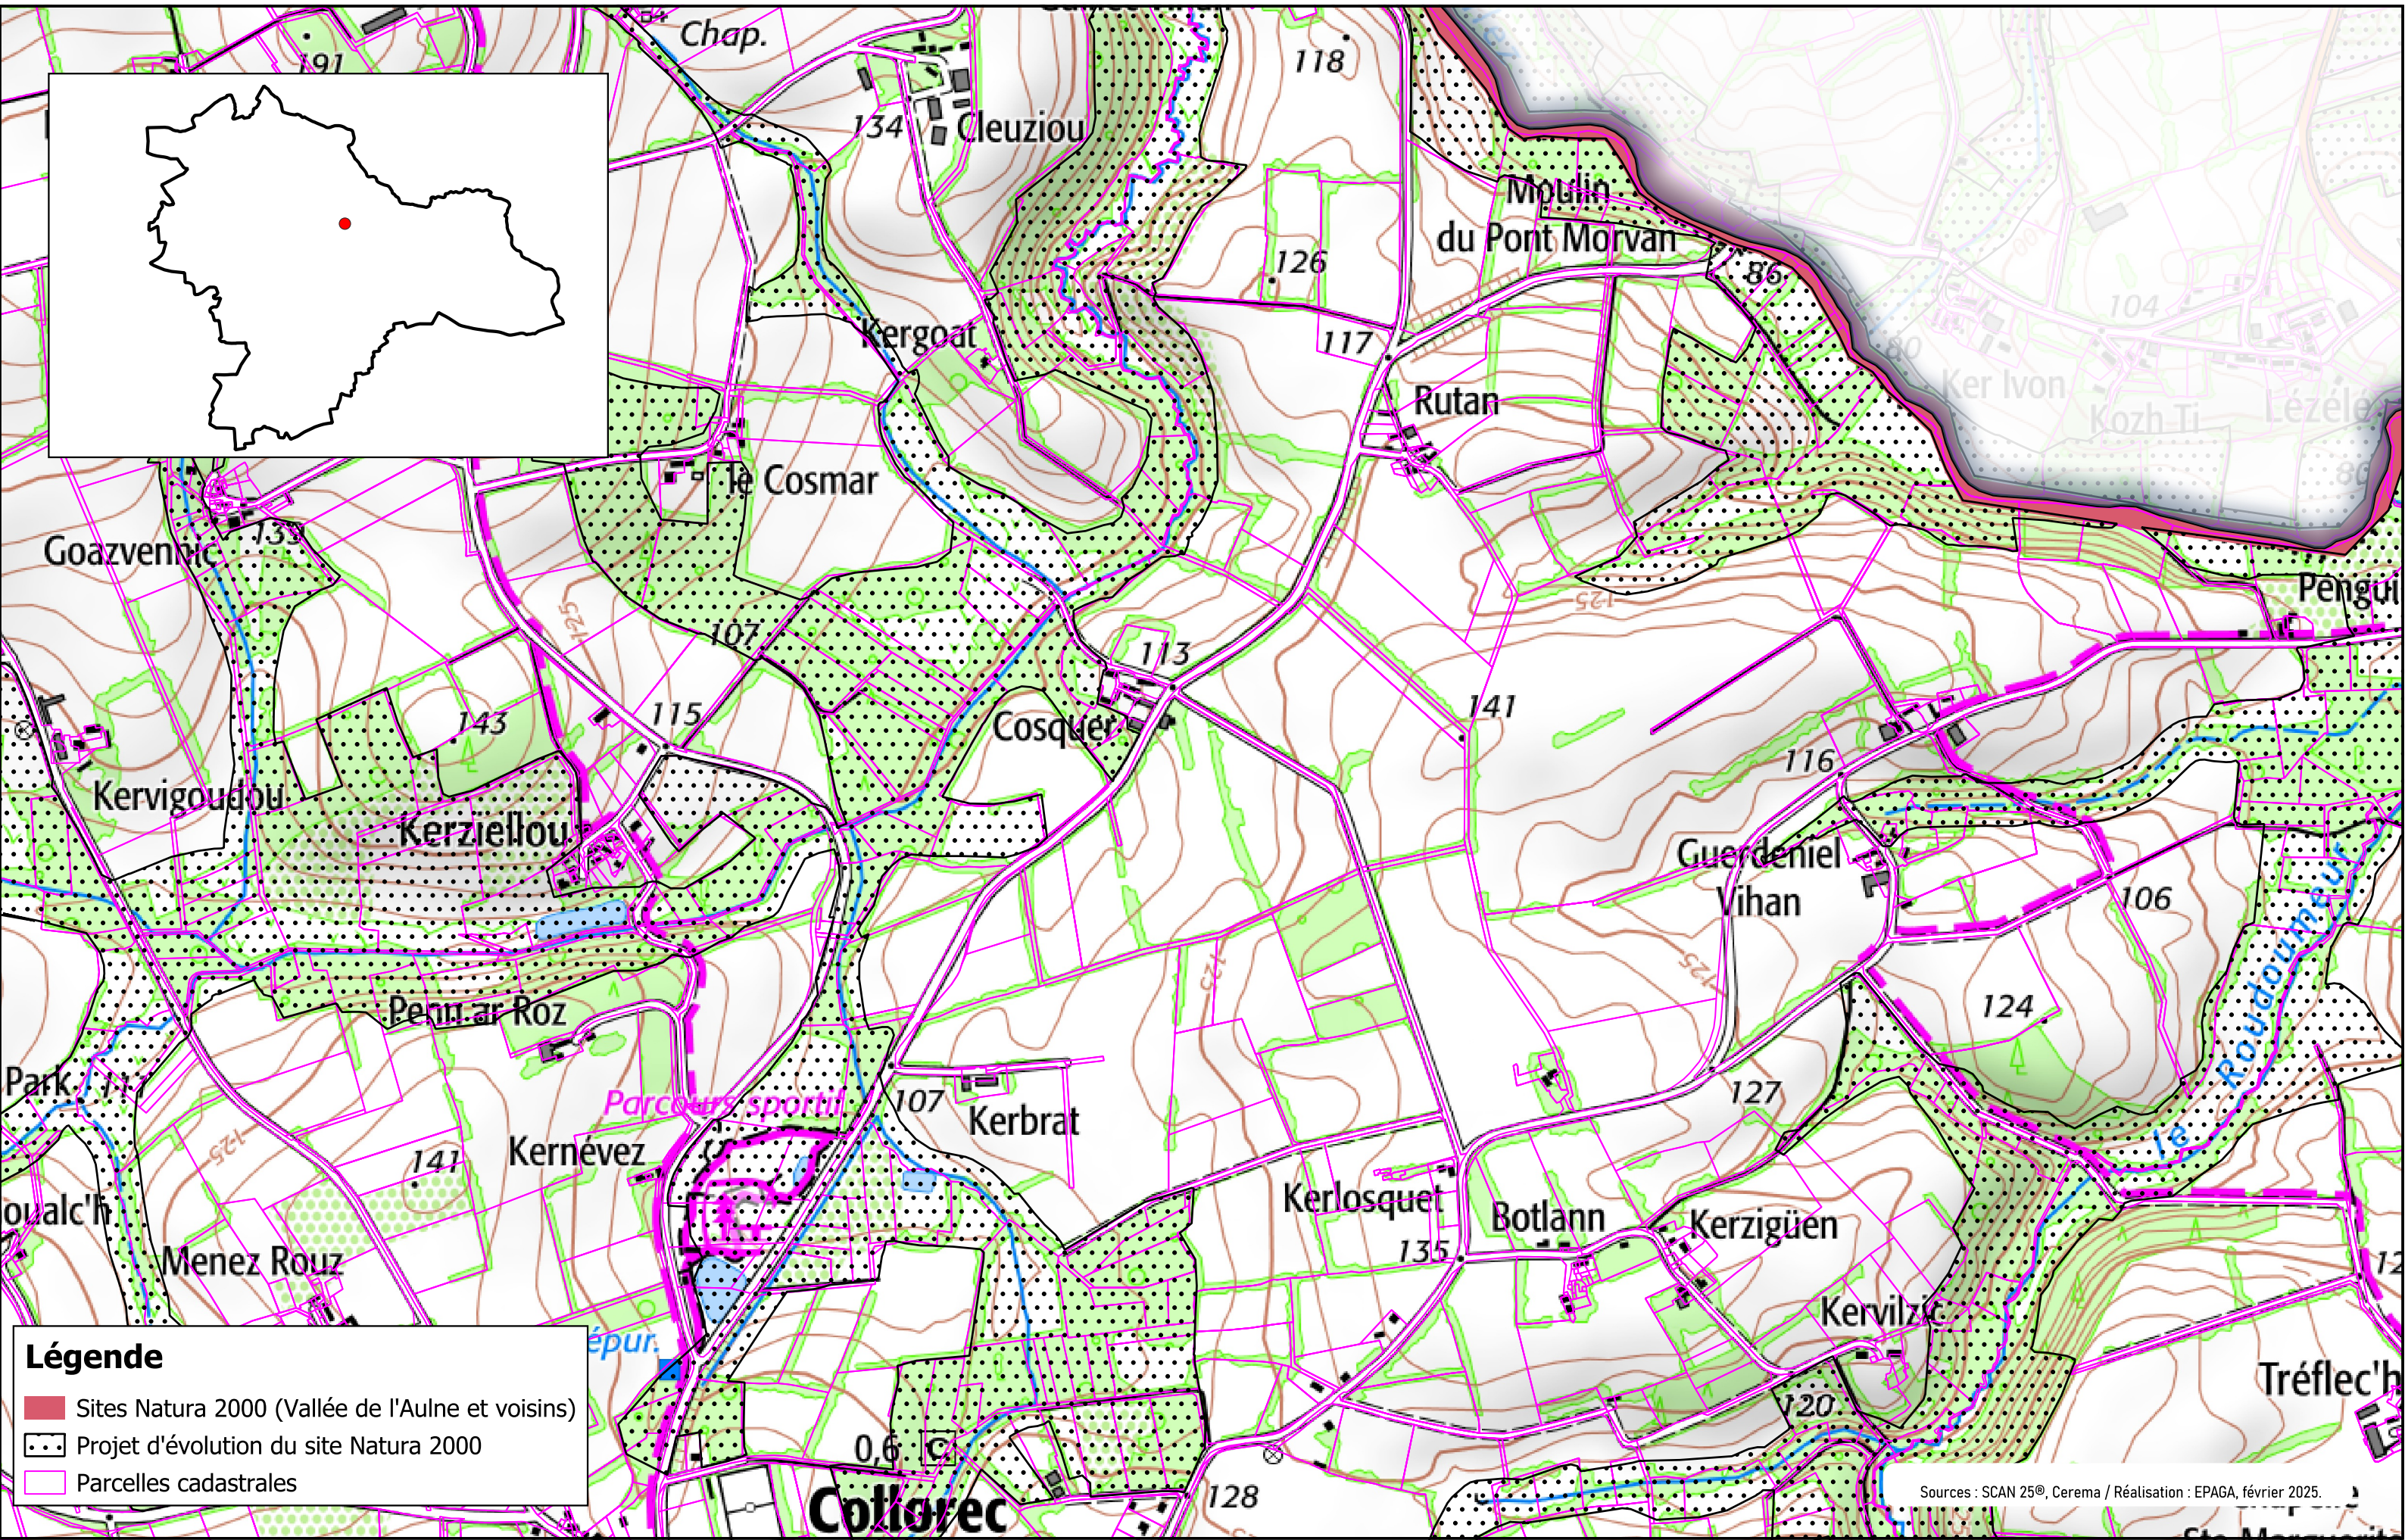

Légende

- Sites Natura 2000 (Vallée de l'Aulne et voisins)
- Projet d'évolution du site Natura 2000
- Parcelles cadastrales