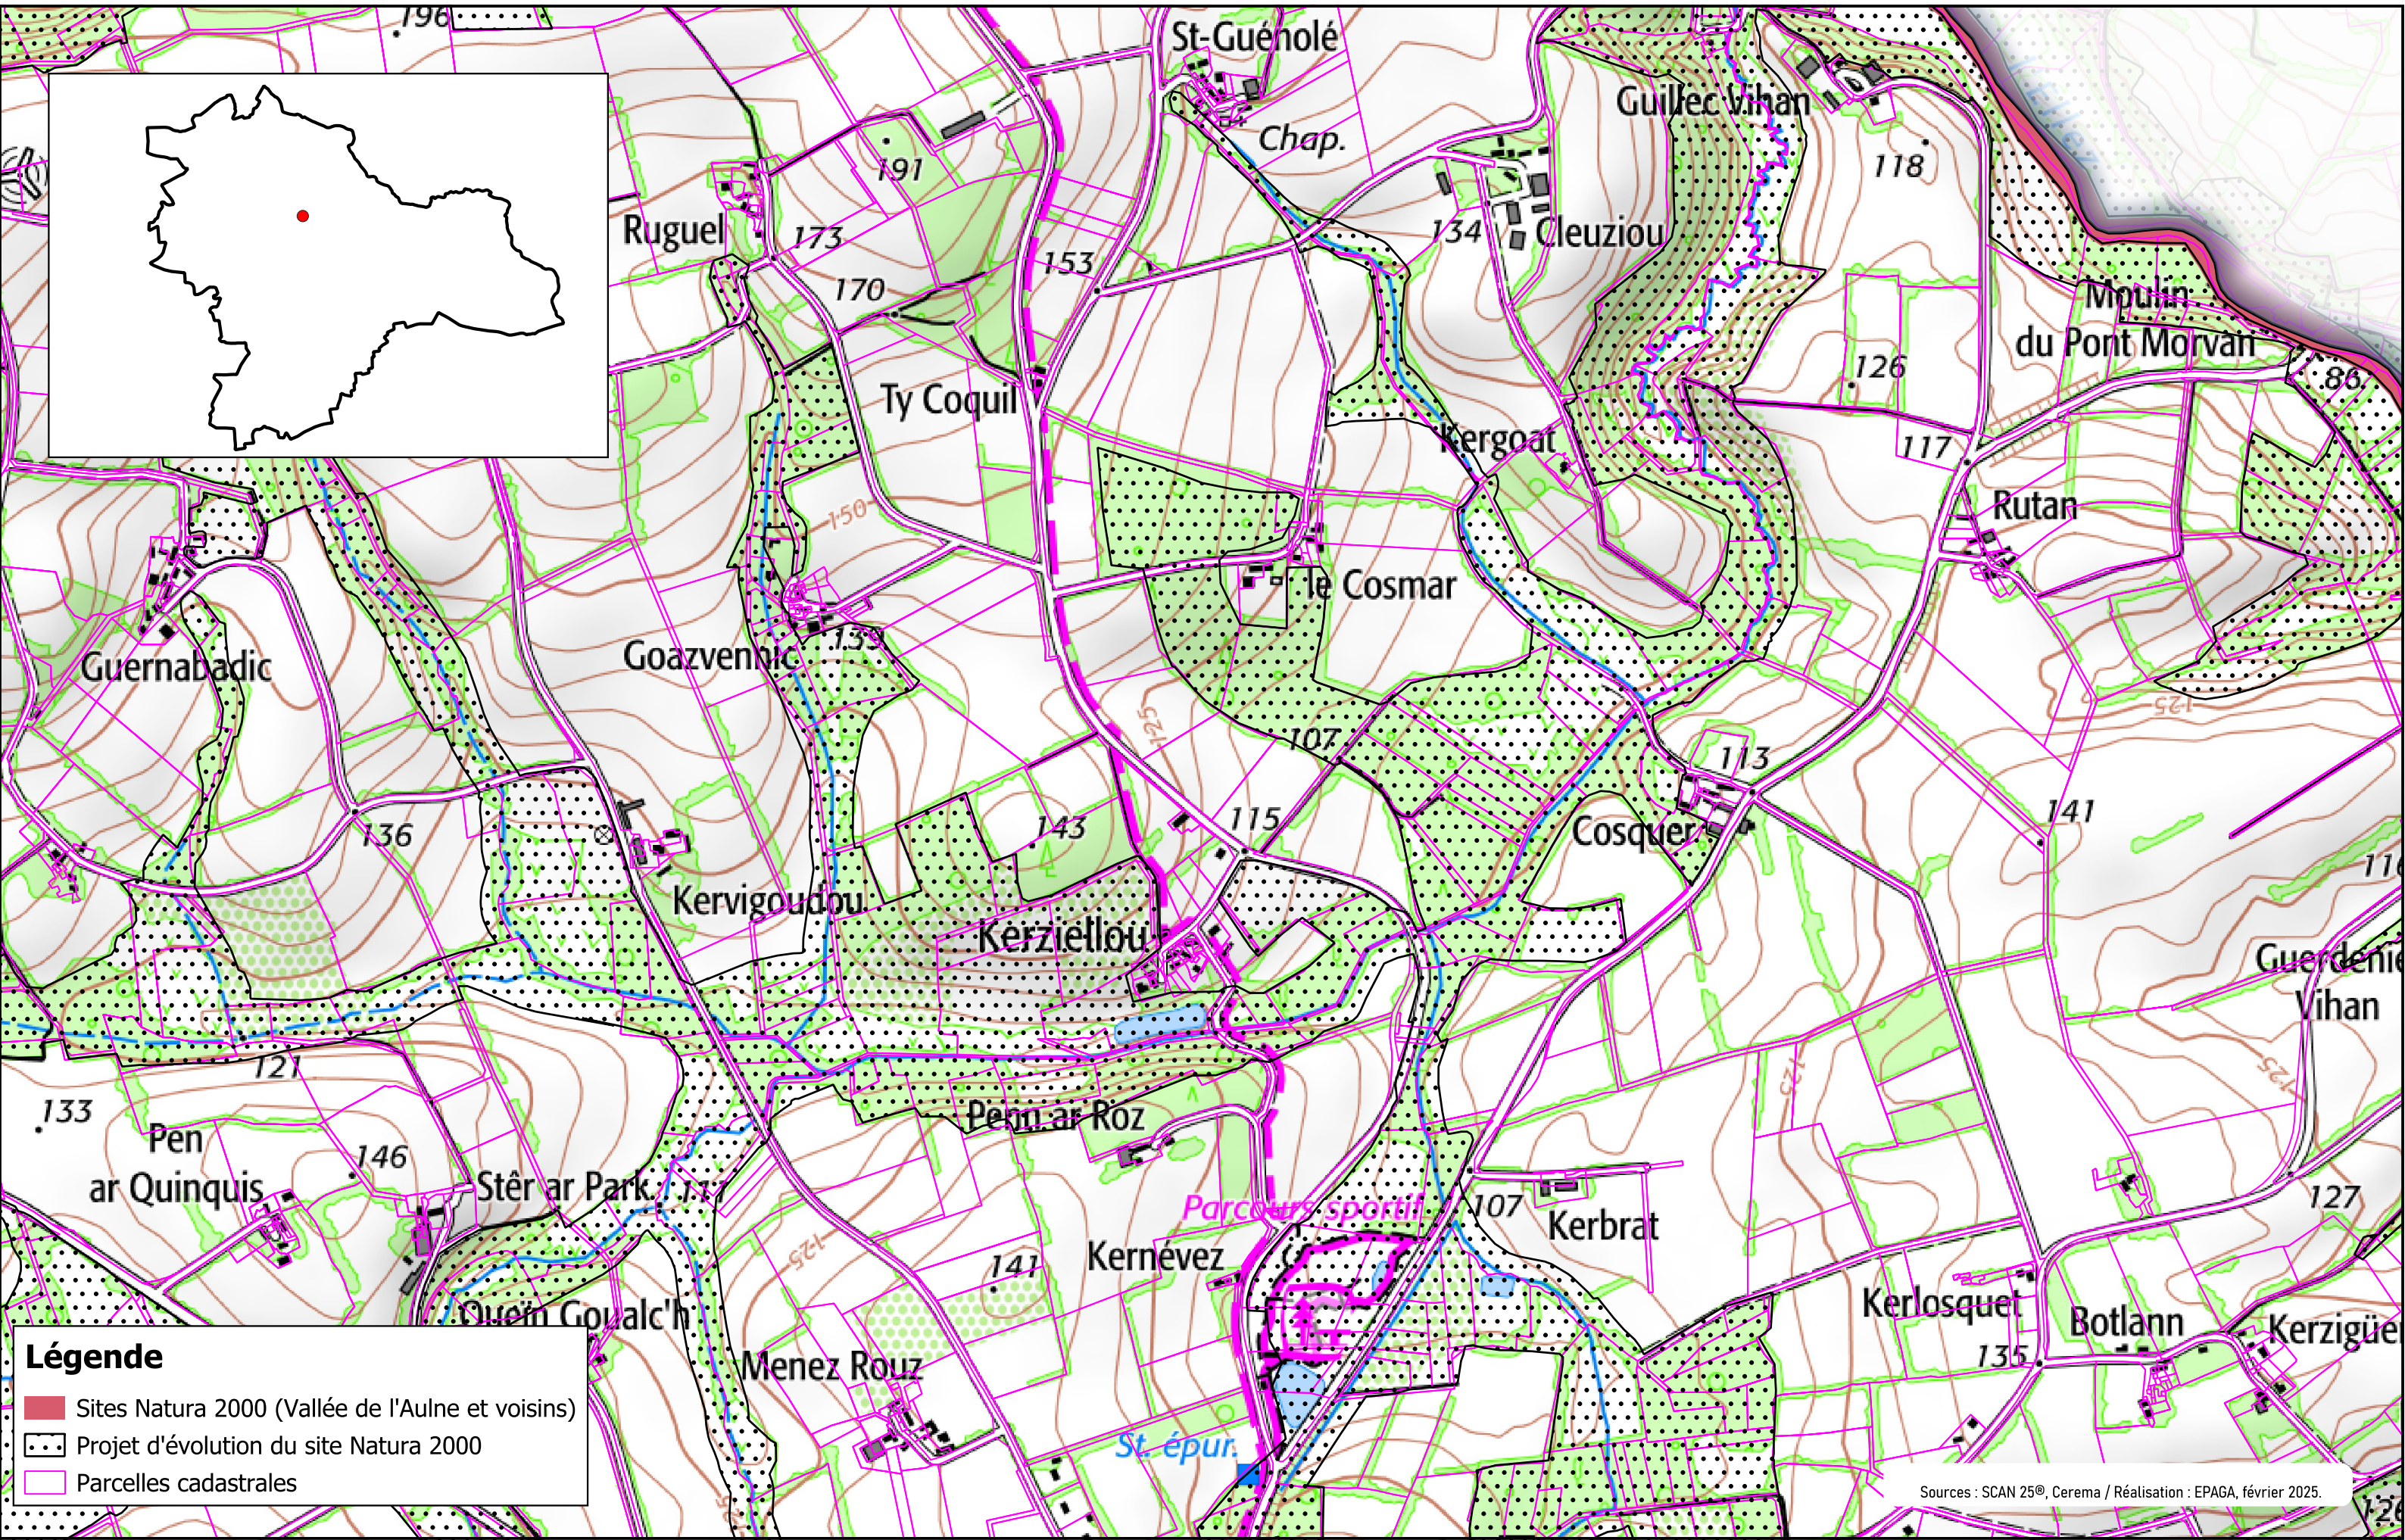

Légende

- Sites Natura 2000 (Vallée de l'Aulne et voisins)
- Projet d'évolution du site Natura 2000
- Parcelles cadastrales