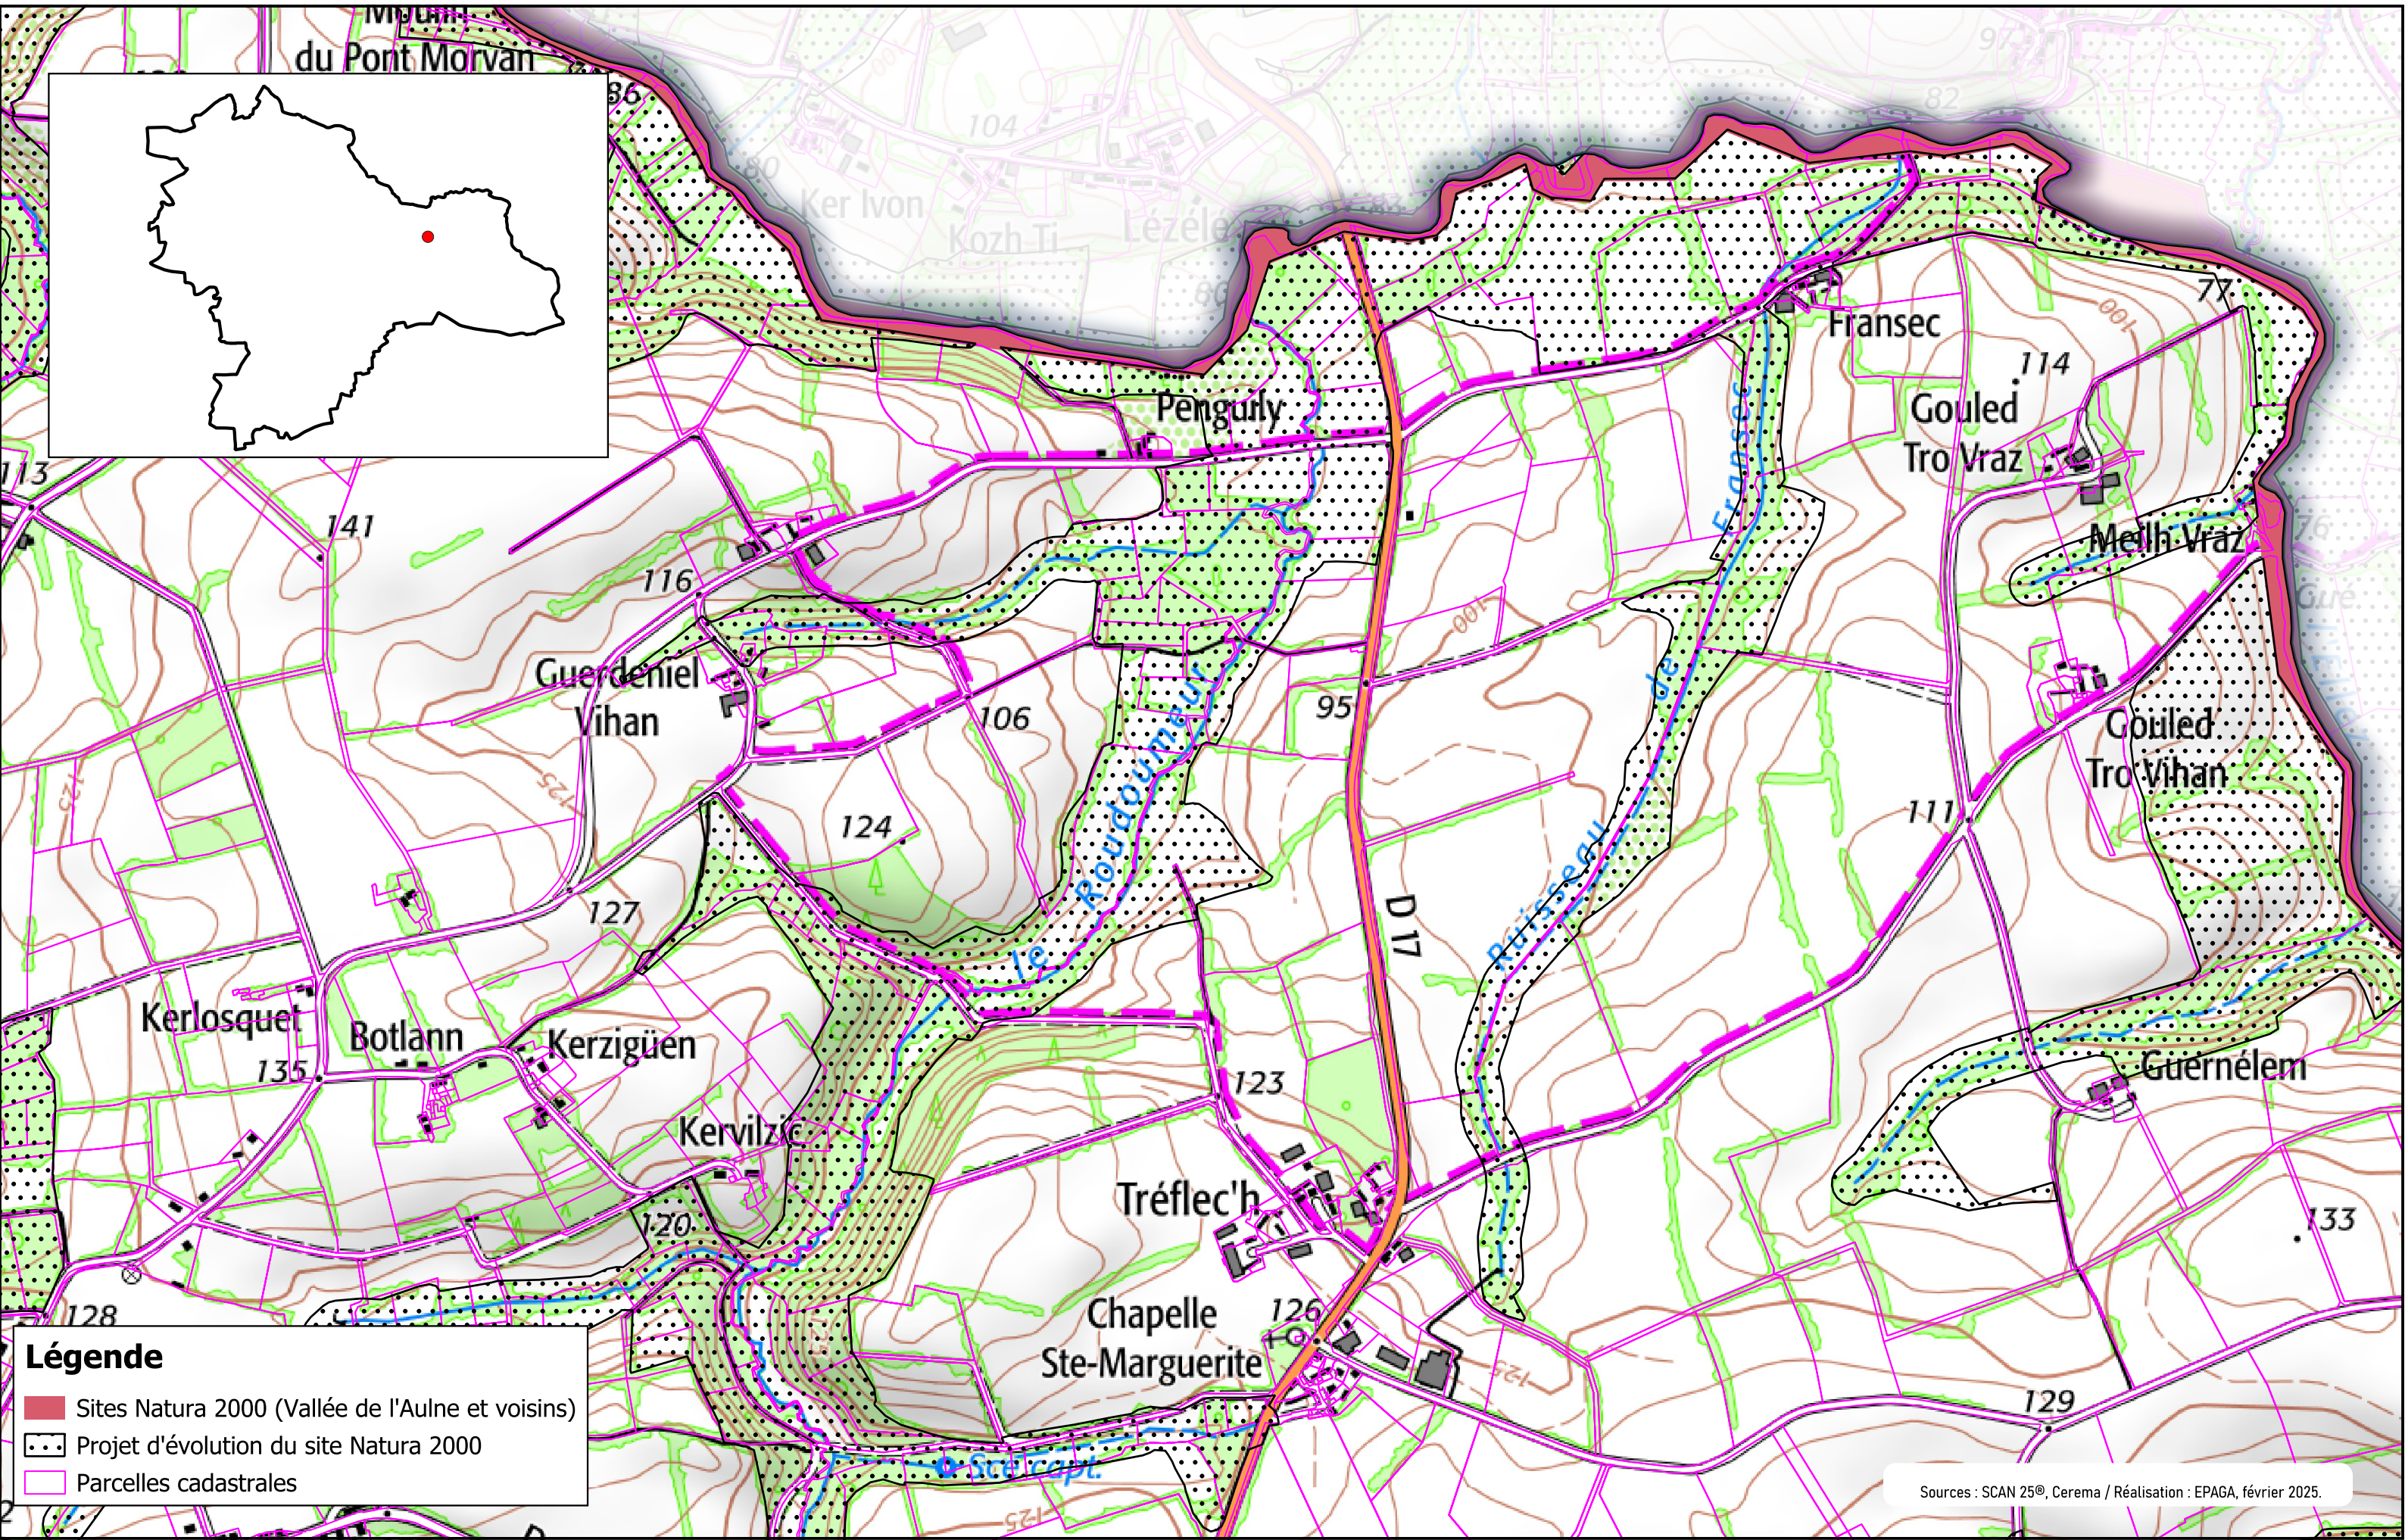

Légende

- Sites Natura 2000 (Vallée de l'Aulne et voisins)
- Projet d'évolution du site Natura 2000
- Parcelles cadastrales

Légende

- Sites Natura 2000 (Vallée de l'Aulne et voisins)
- Projet d'évolution du site Natura 2000
- Parcelles cadastrales