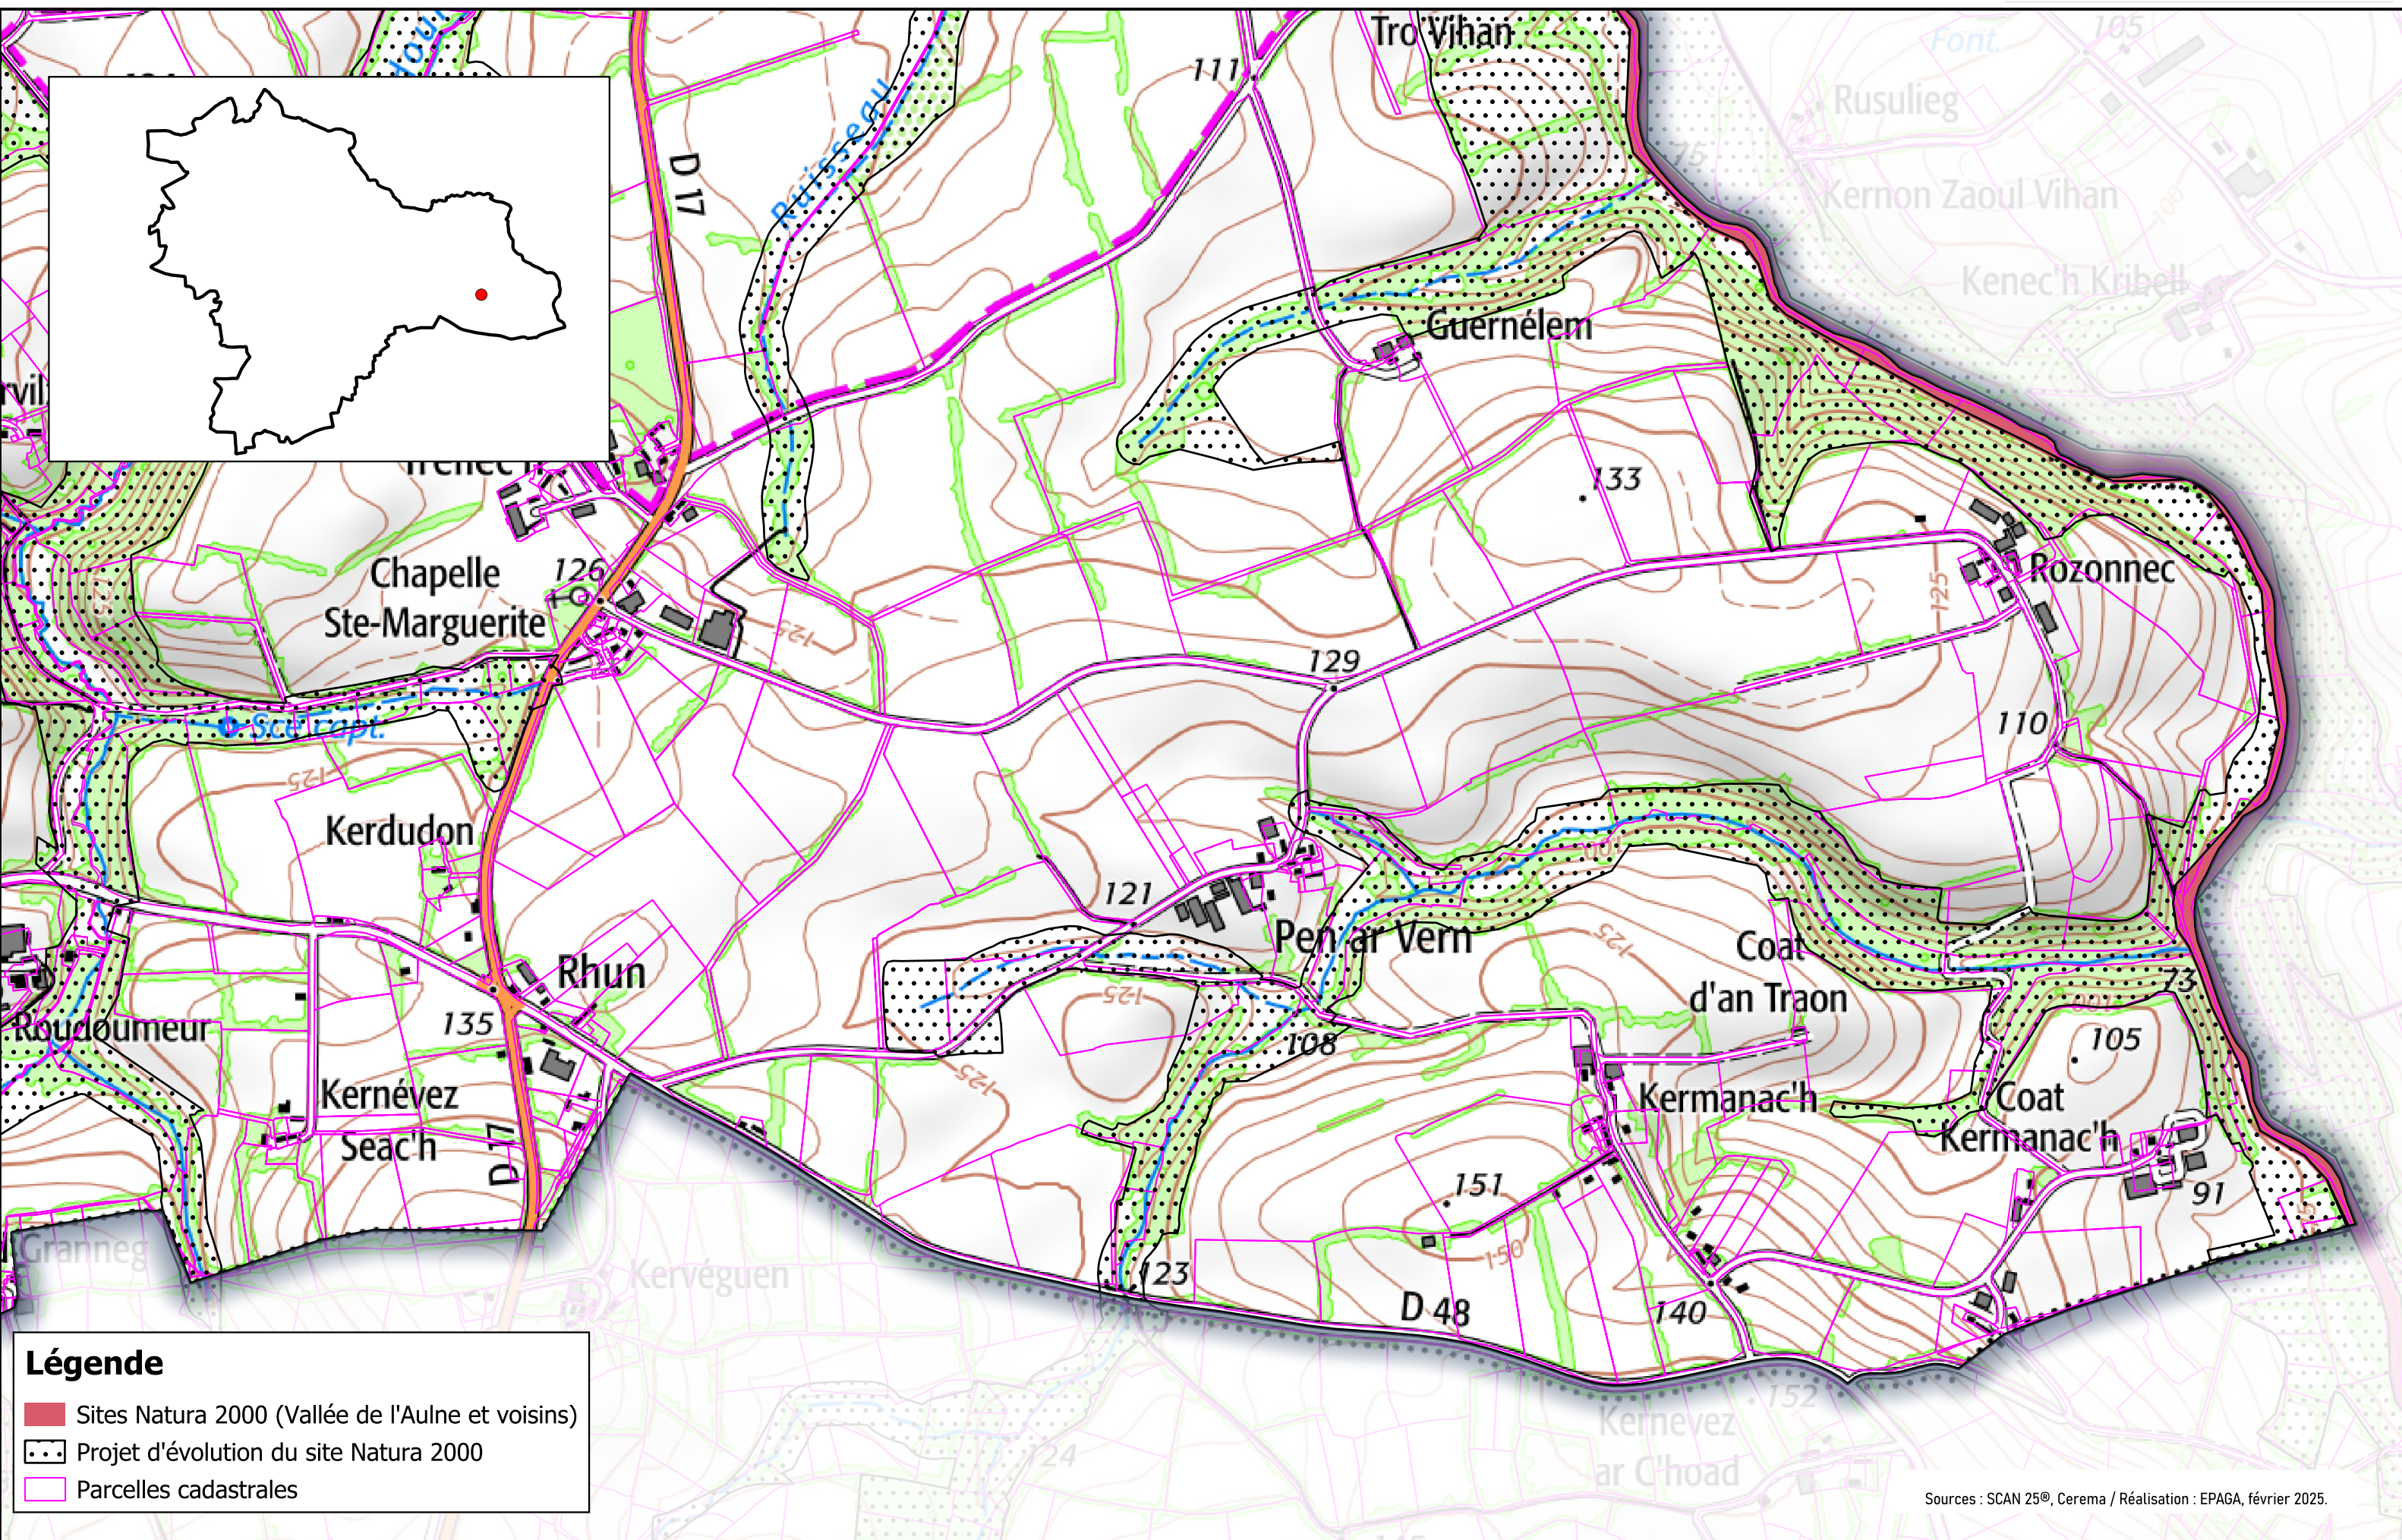

Légende

-  Sites Natura 2000 (Vallée de l'Aulne et voisins)
-  Projet d'évolution du site Natura 2000
-  Parcelles cadastrales

Légende

- Sites Natura 2000 (Vallée de l'Aulne et voisins)
- Projet d'évolution du site Natura 2000
- Parcelles cadastrales