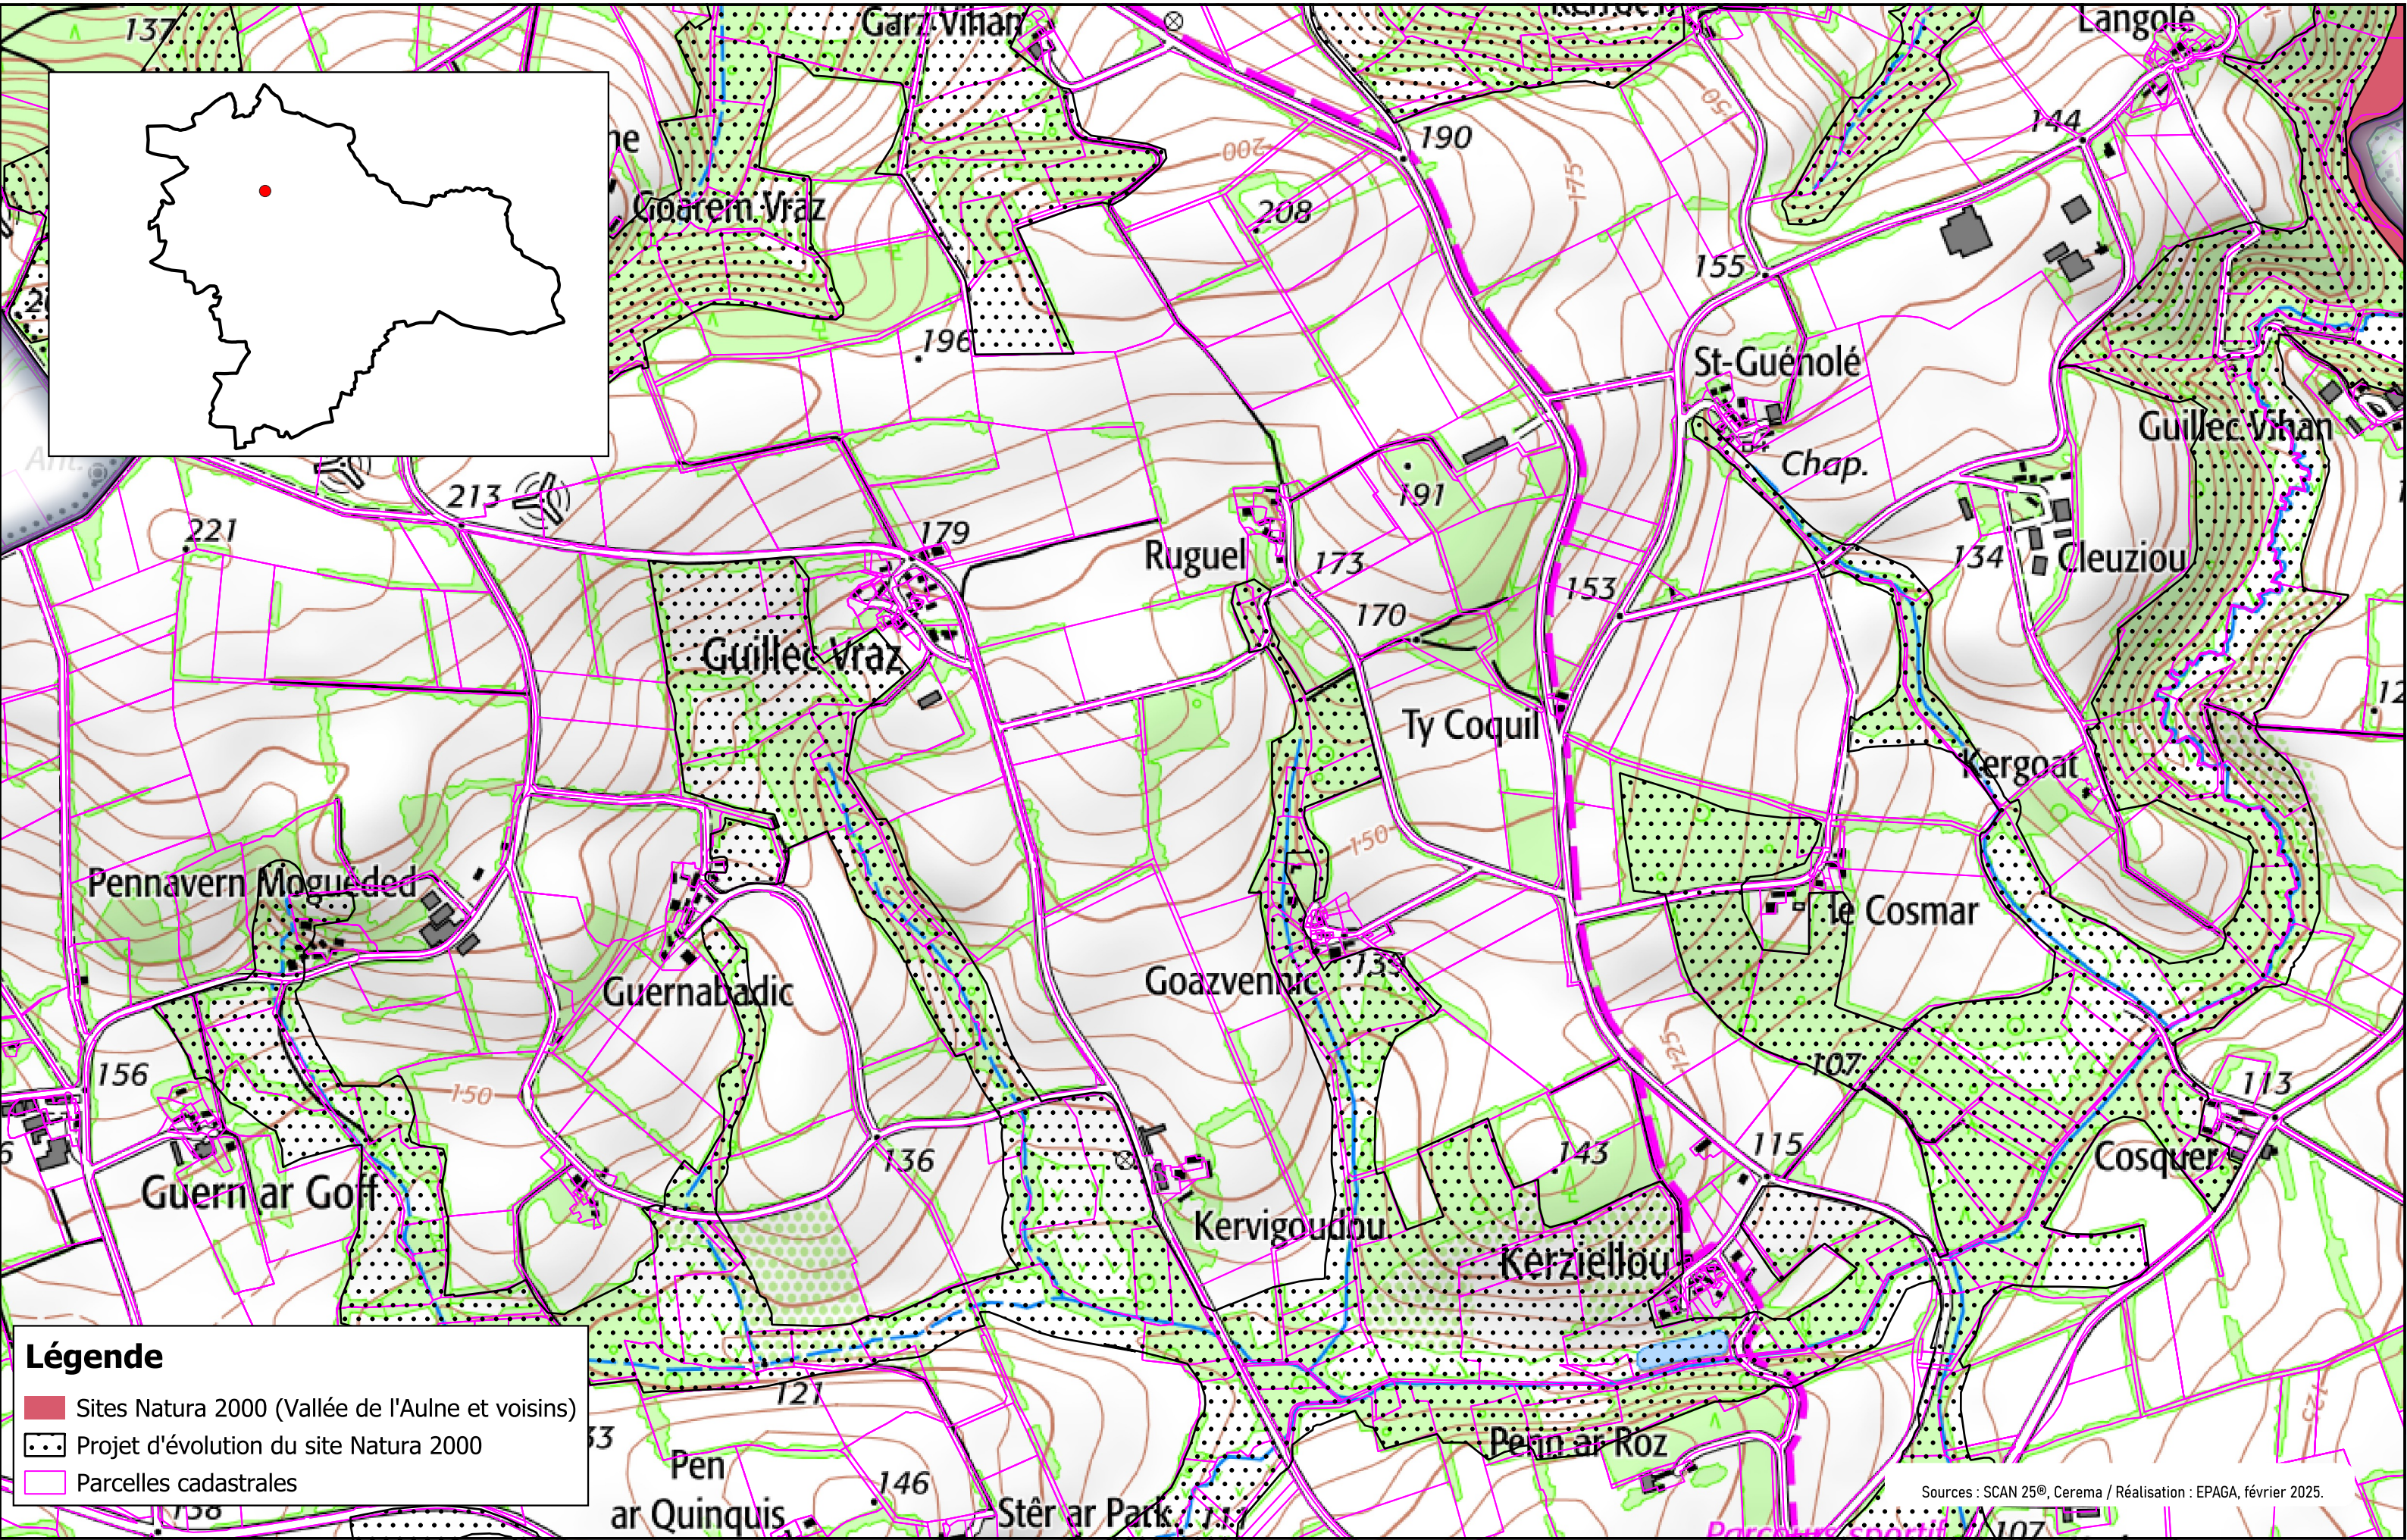

Légende

- Sites Natura 2000 (Vallée de l'Aulne et voisins)
- Projet d'évolution du site Natura 2000
- Parcelles cadastrales