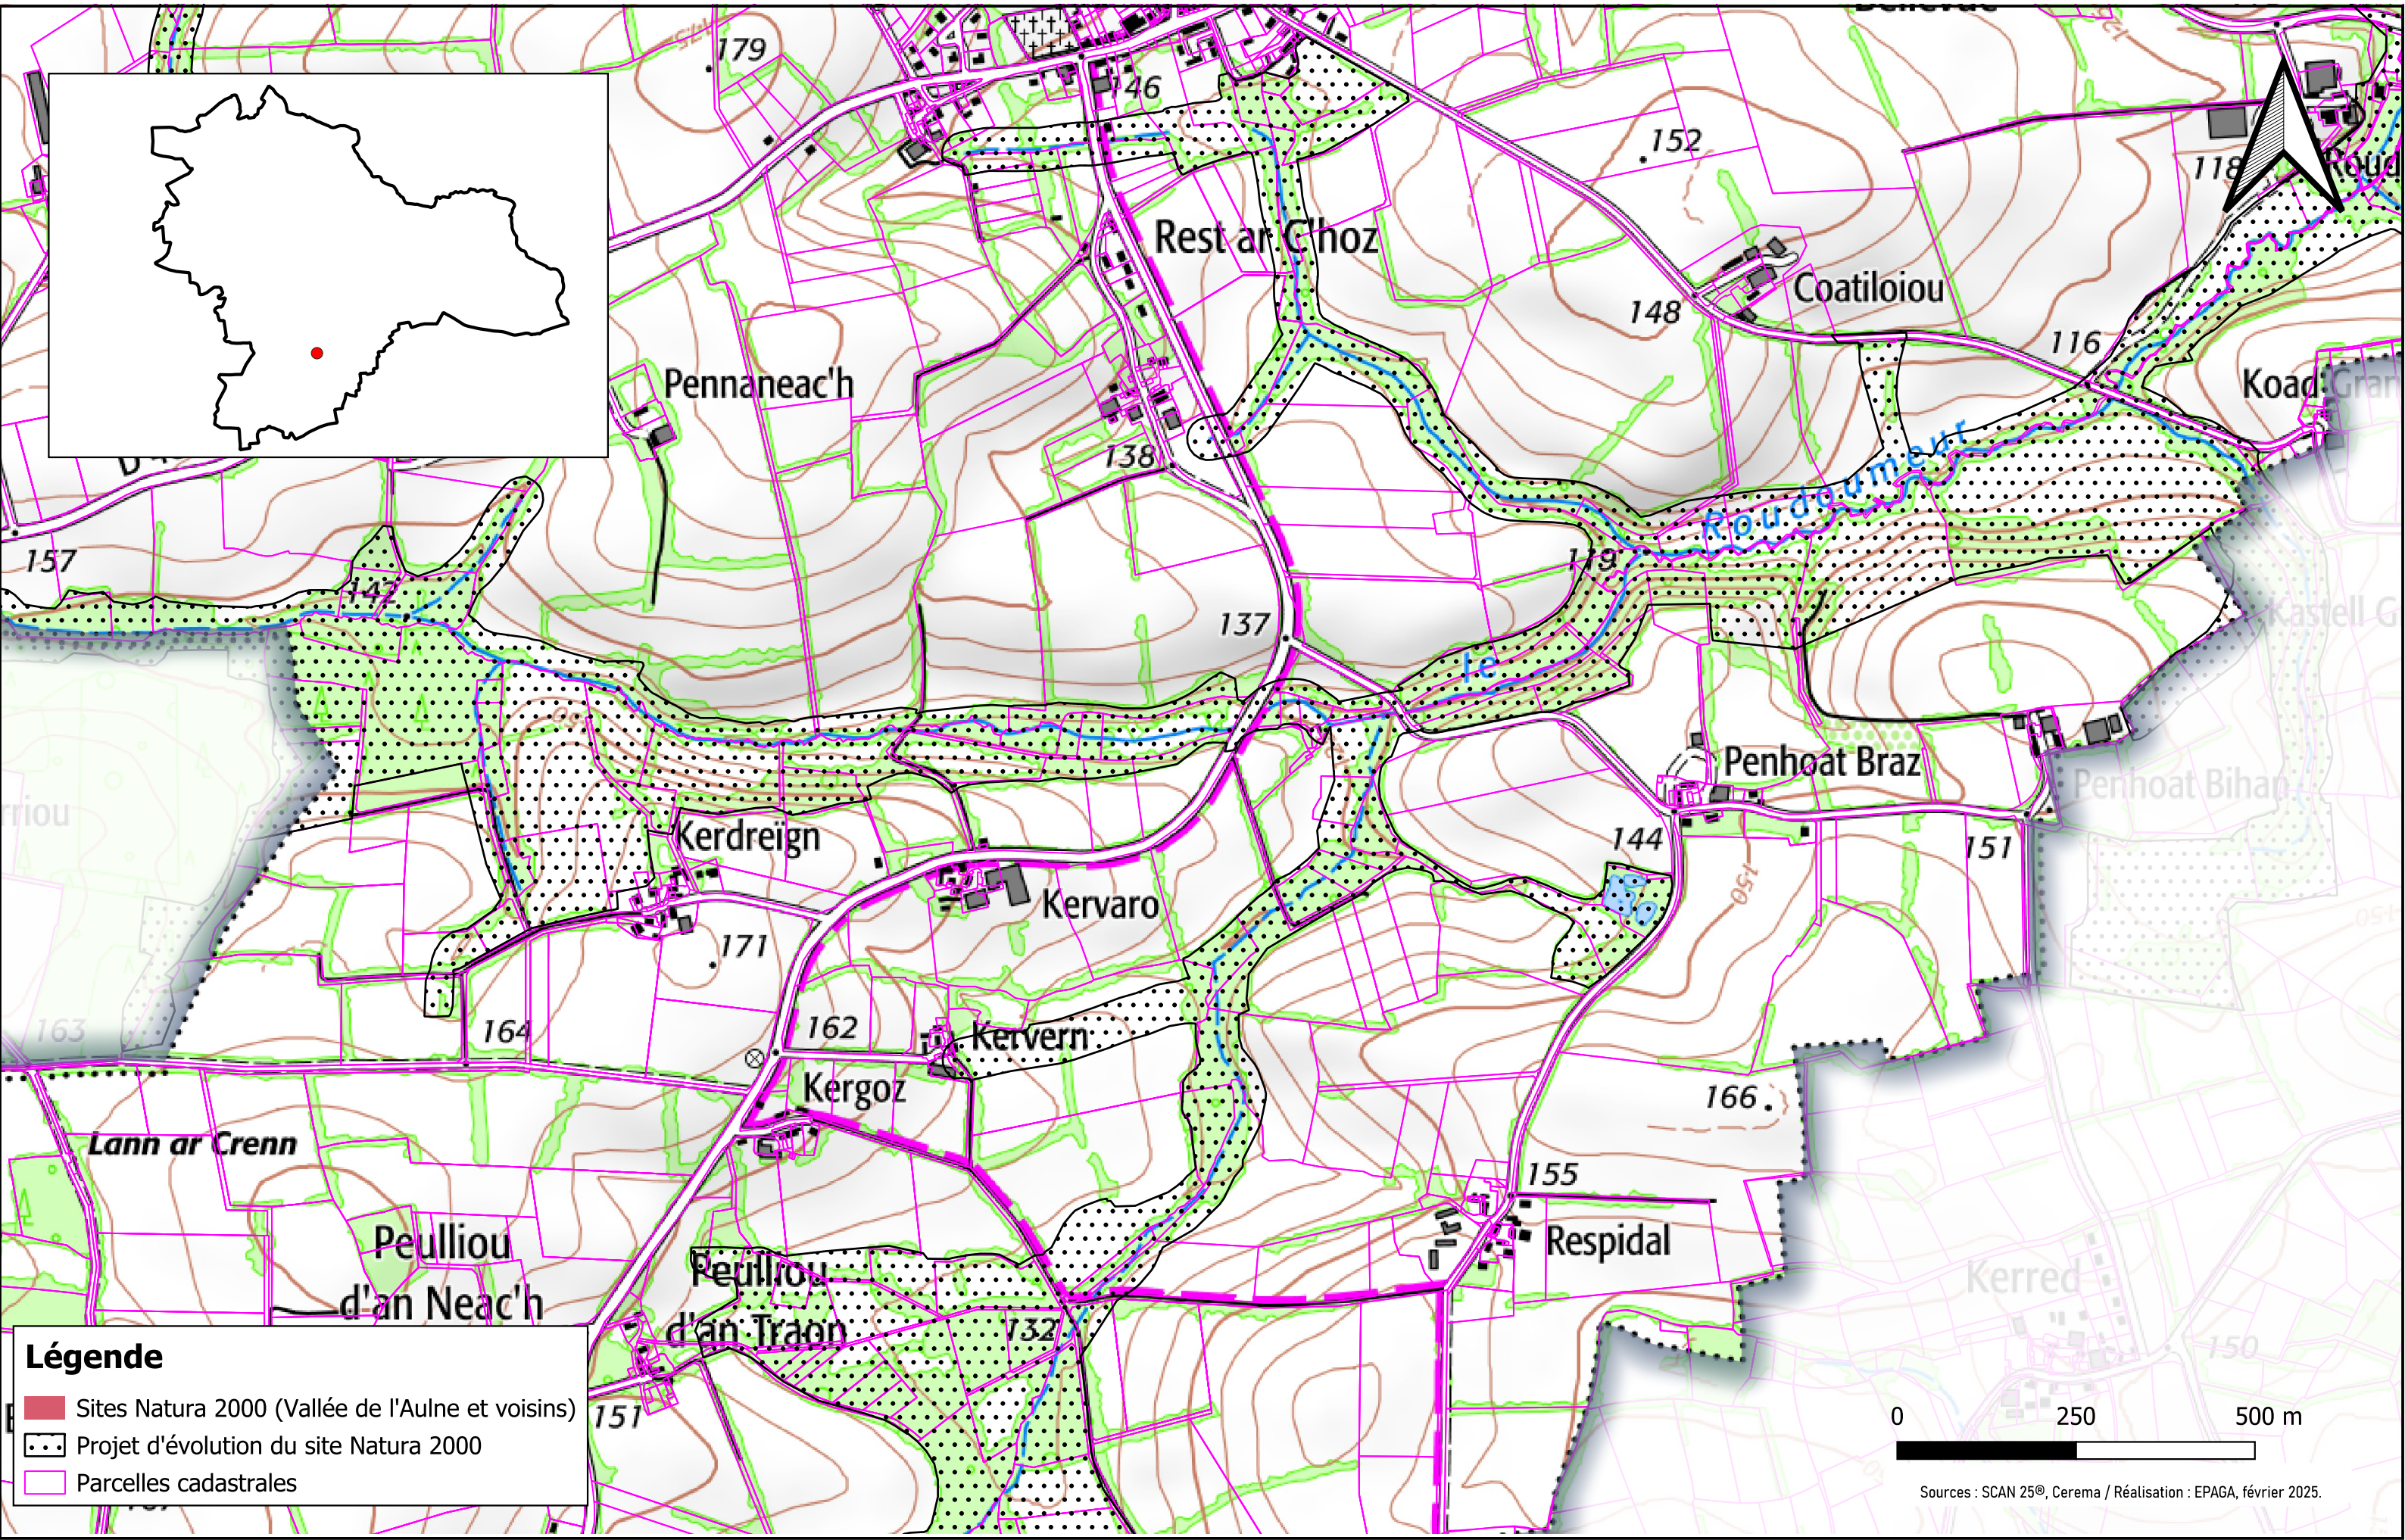

Légende

- Sites Natura 2000 (Vallée de l'Aulne et voisins)
- Projet d'évolution du site Natura 2000
- Parcelles cadastrales

Légende

- Sites Natura 2000 (Vallée de l'Aulne et voisins)
- Projet d'évolution du site Natura 2000
- Parcelles cadastrales