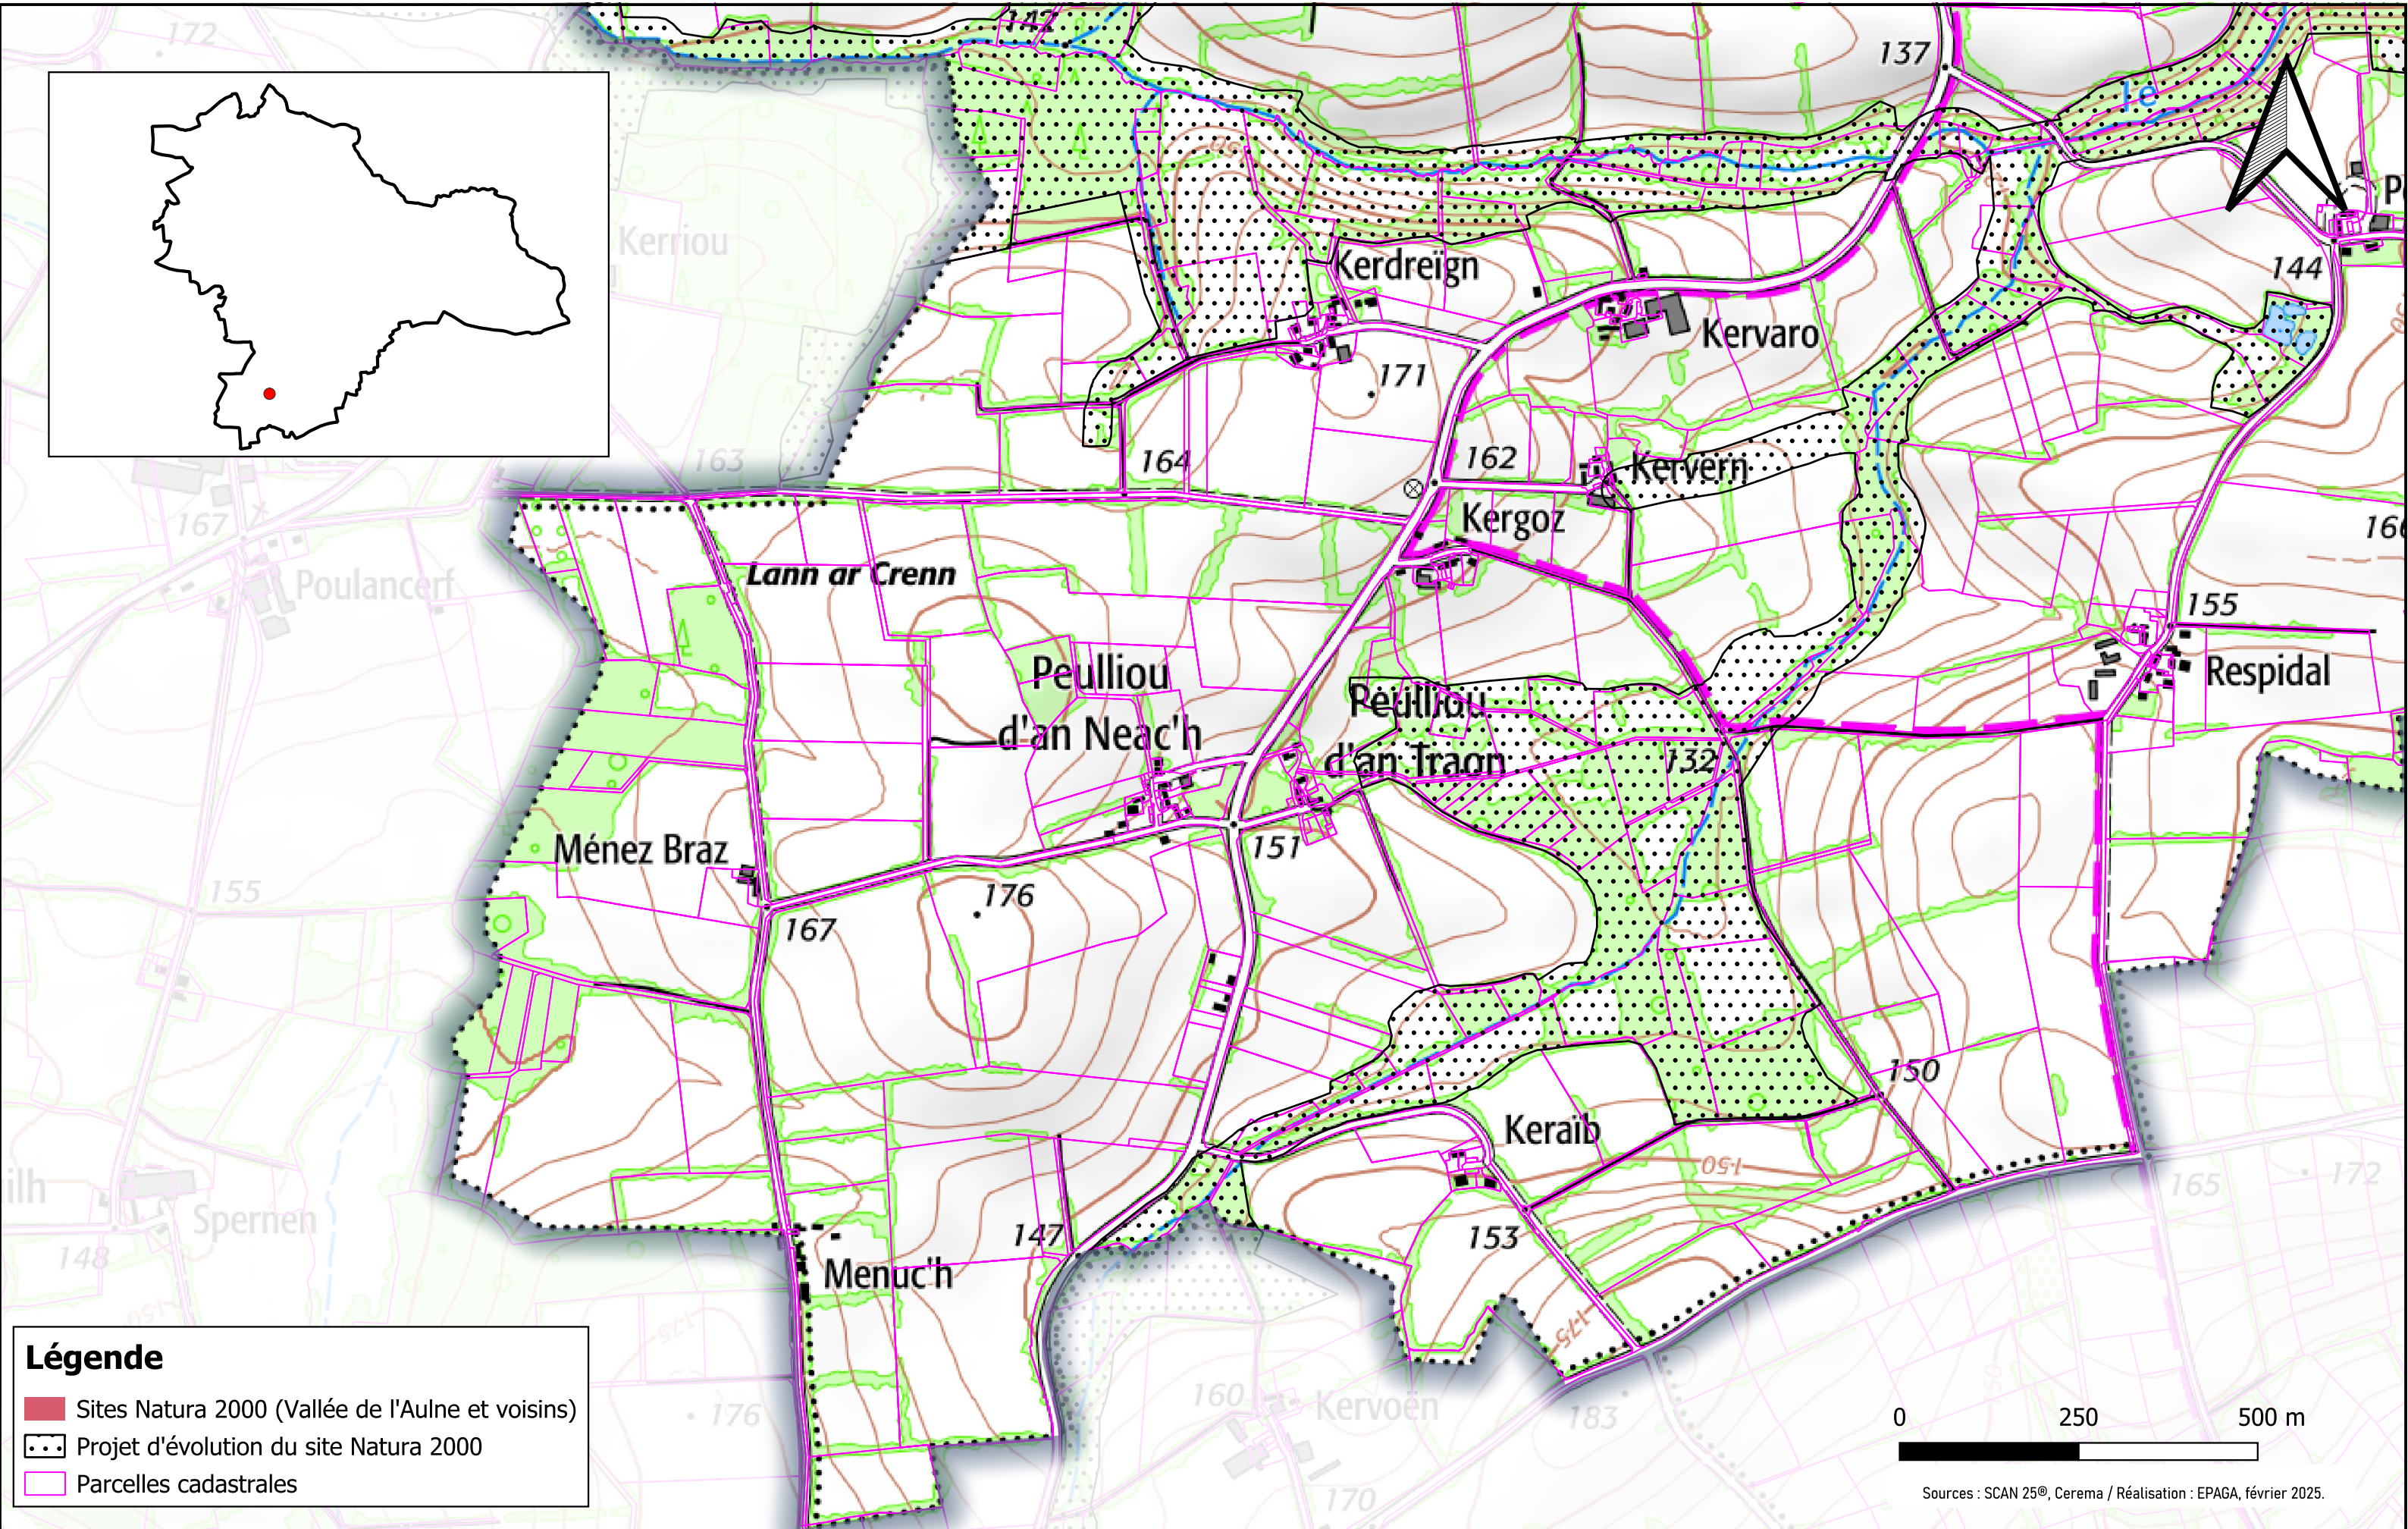

Légende

- Sites Natura 2000 (Vallée de l'Aulne et voisins)
- Projet d'évolution du site Natura 2000
- Parcelles cadastrales