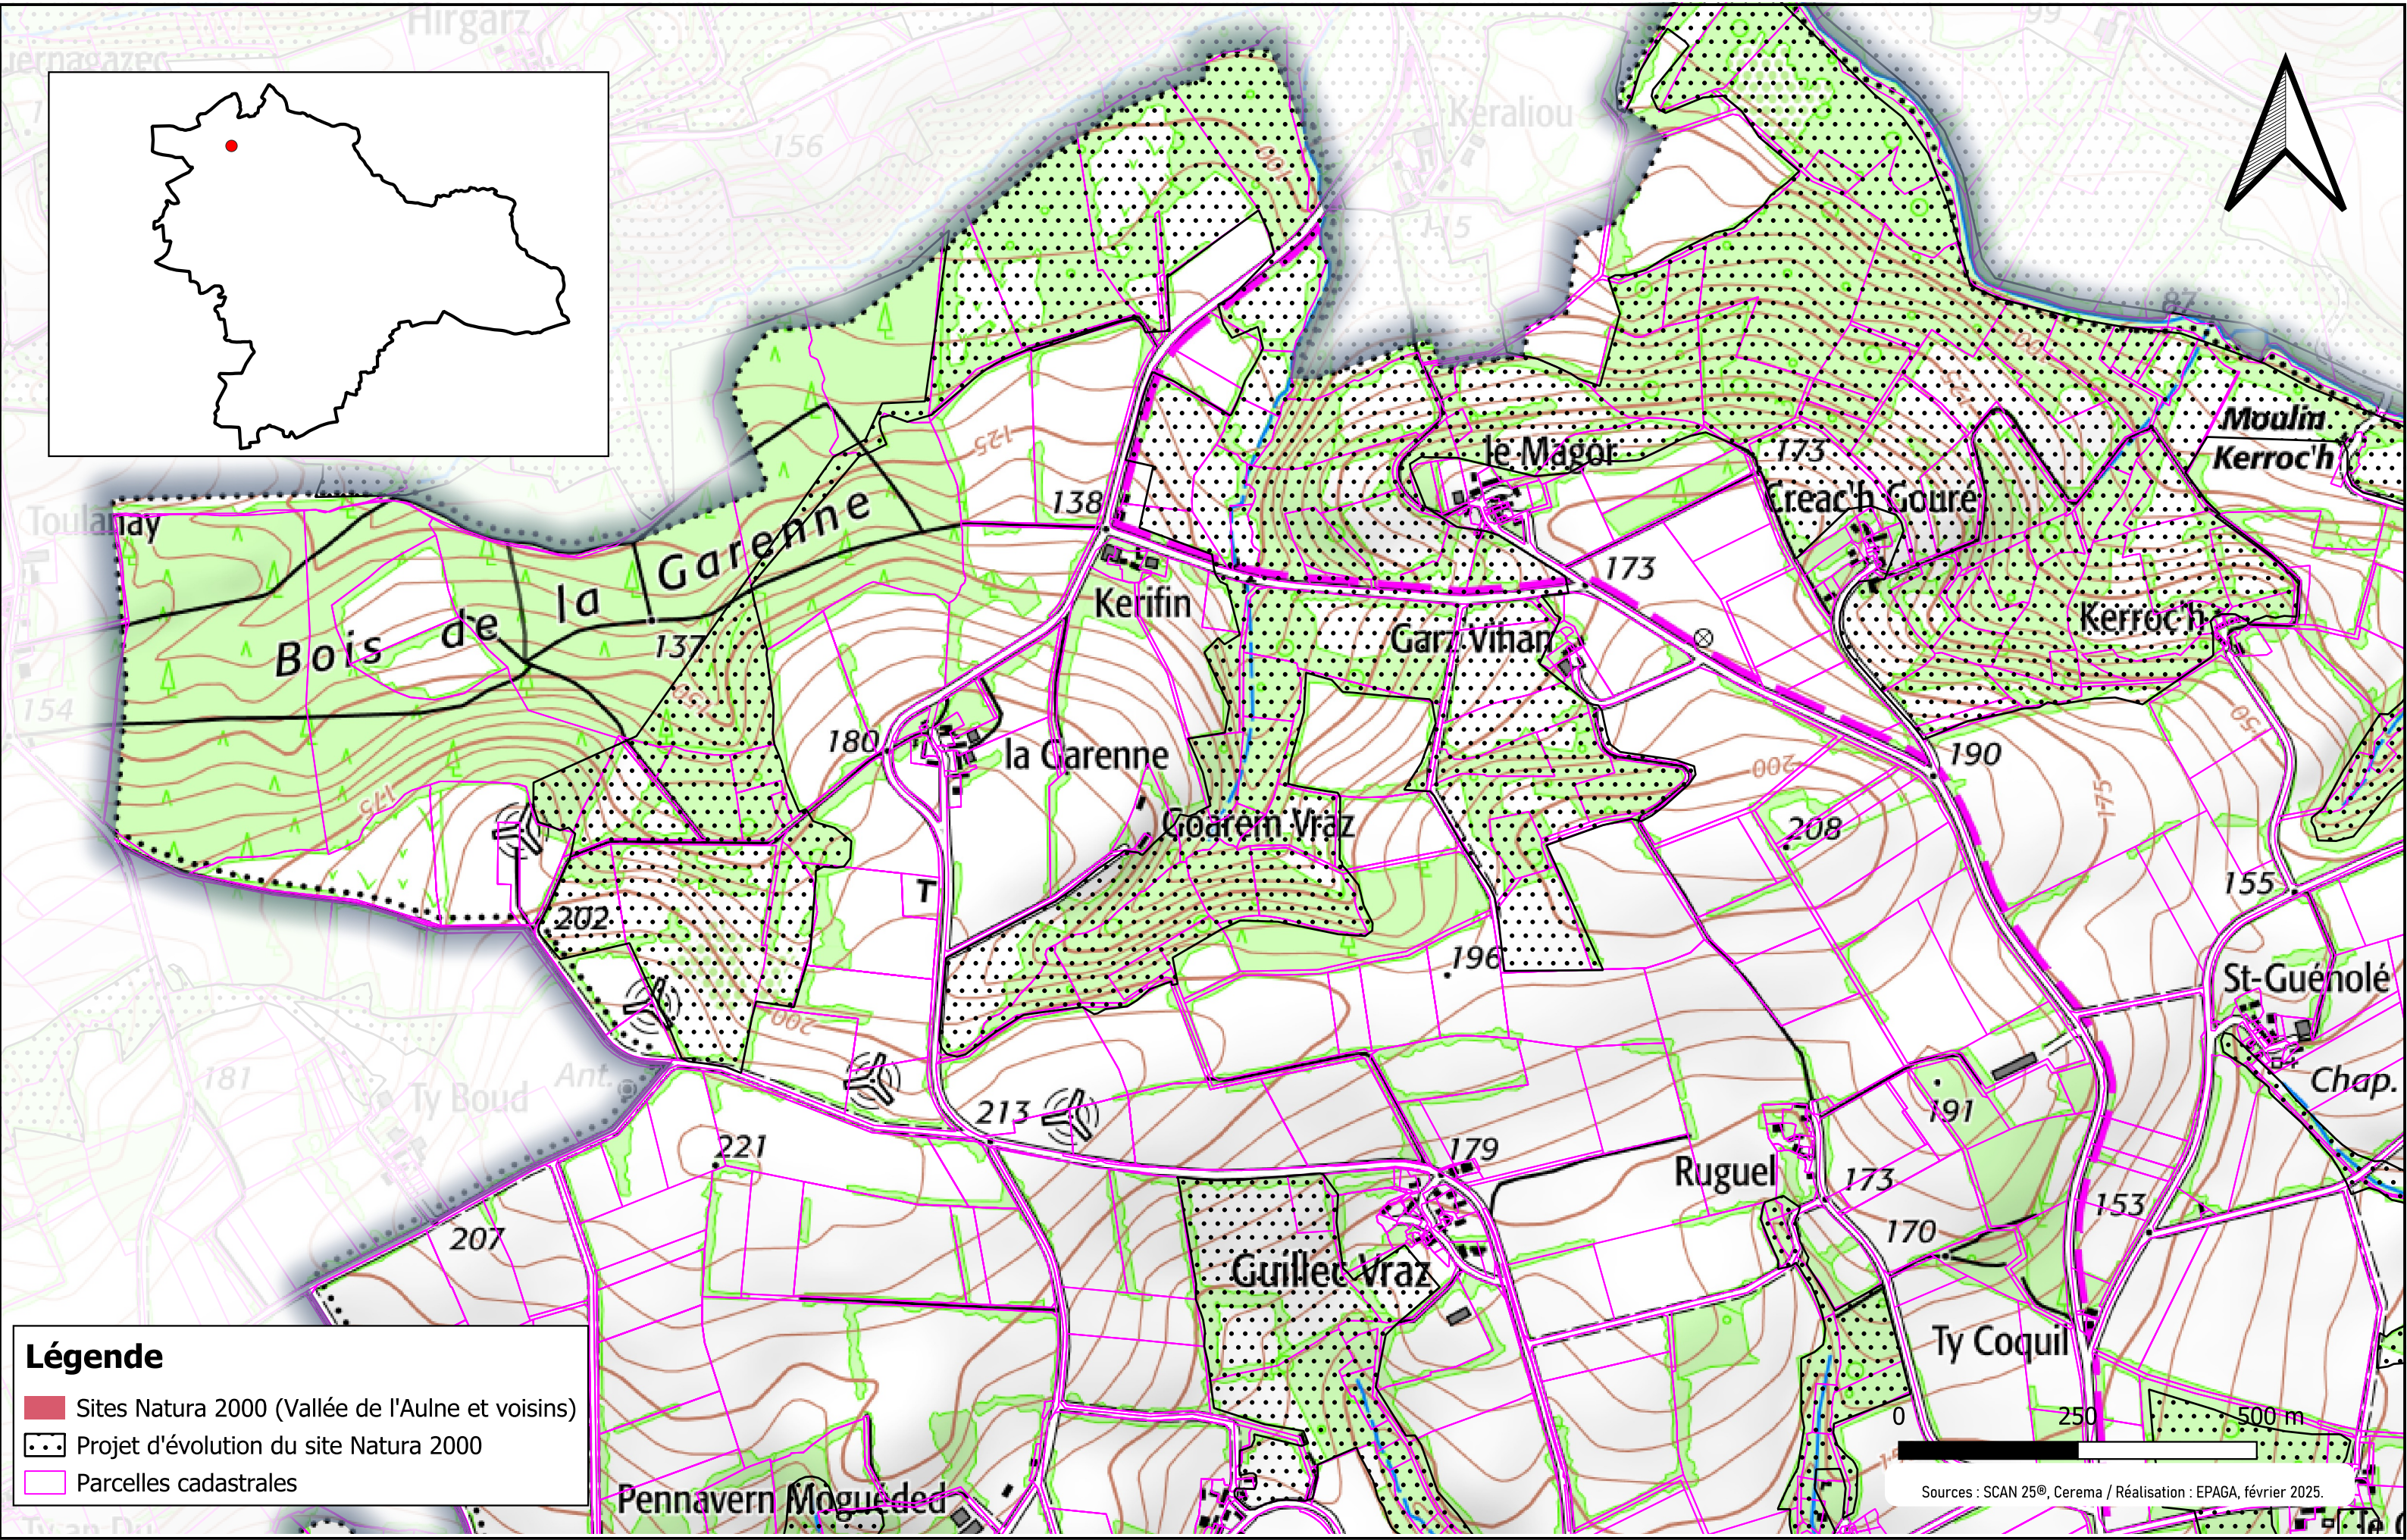

Légende

- Sites Natura 2000 (Vallée de l'Aulne et voisins)
- Projet d'évolution du site Natura 2000
- Parcelles cadastrales