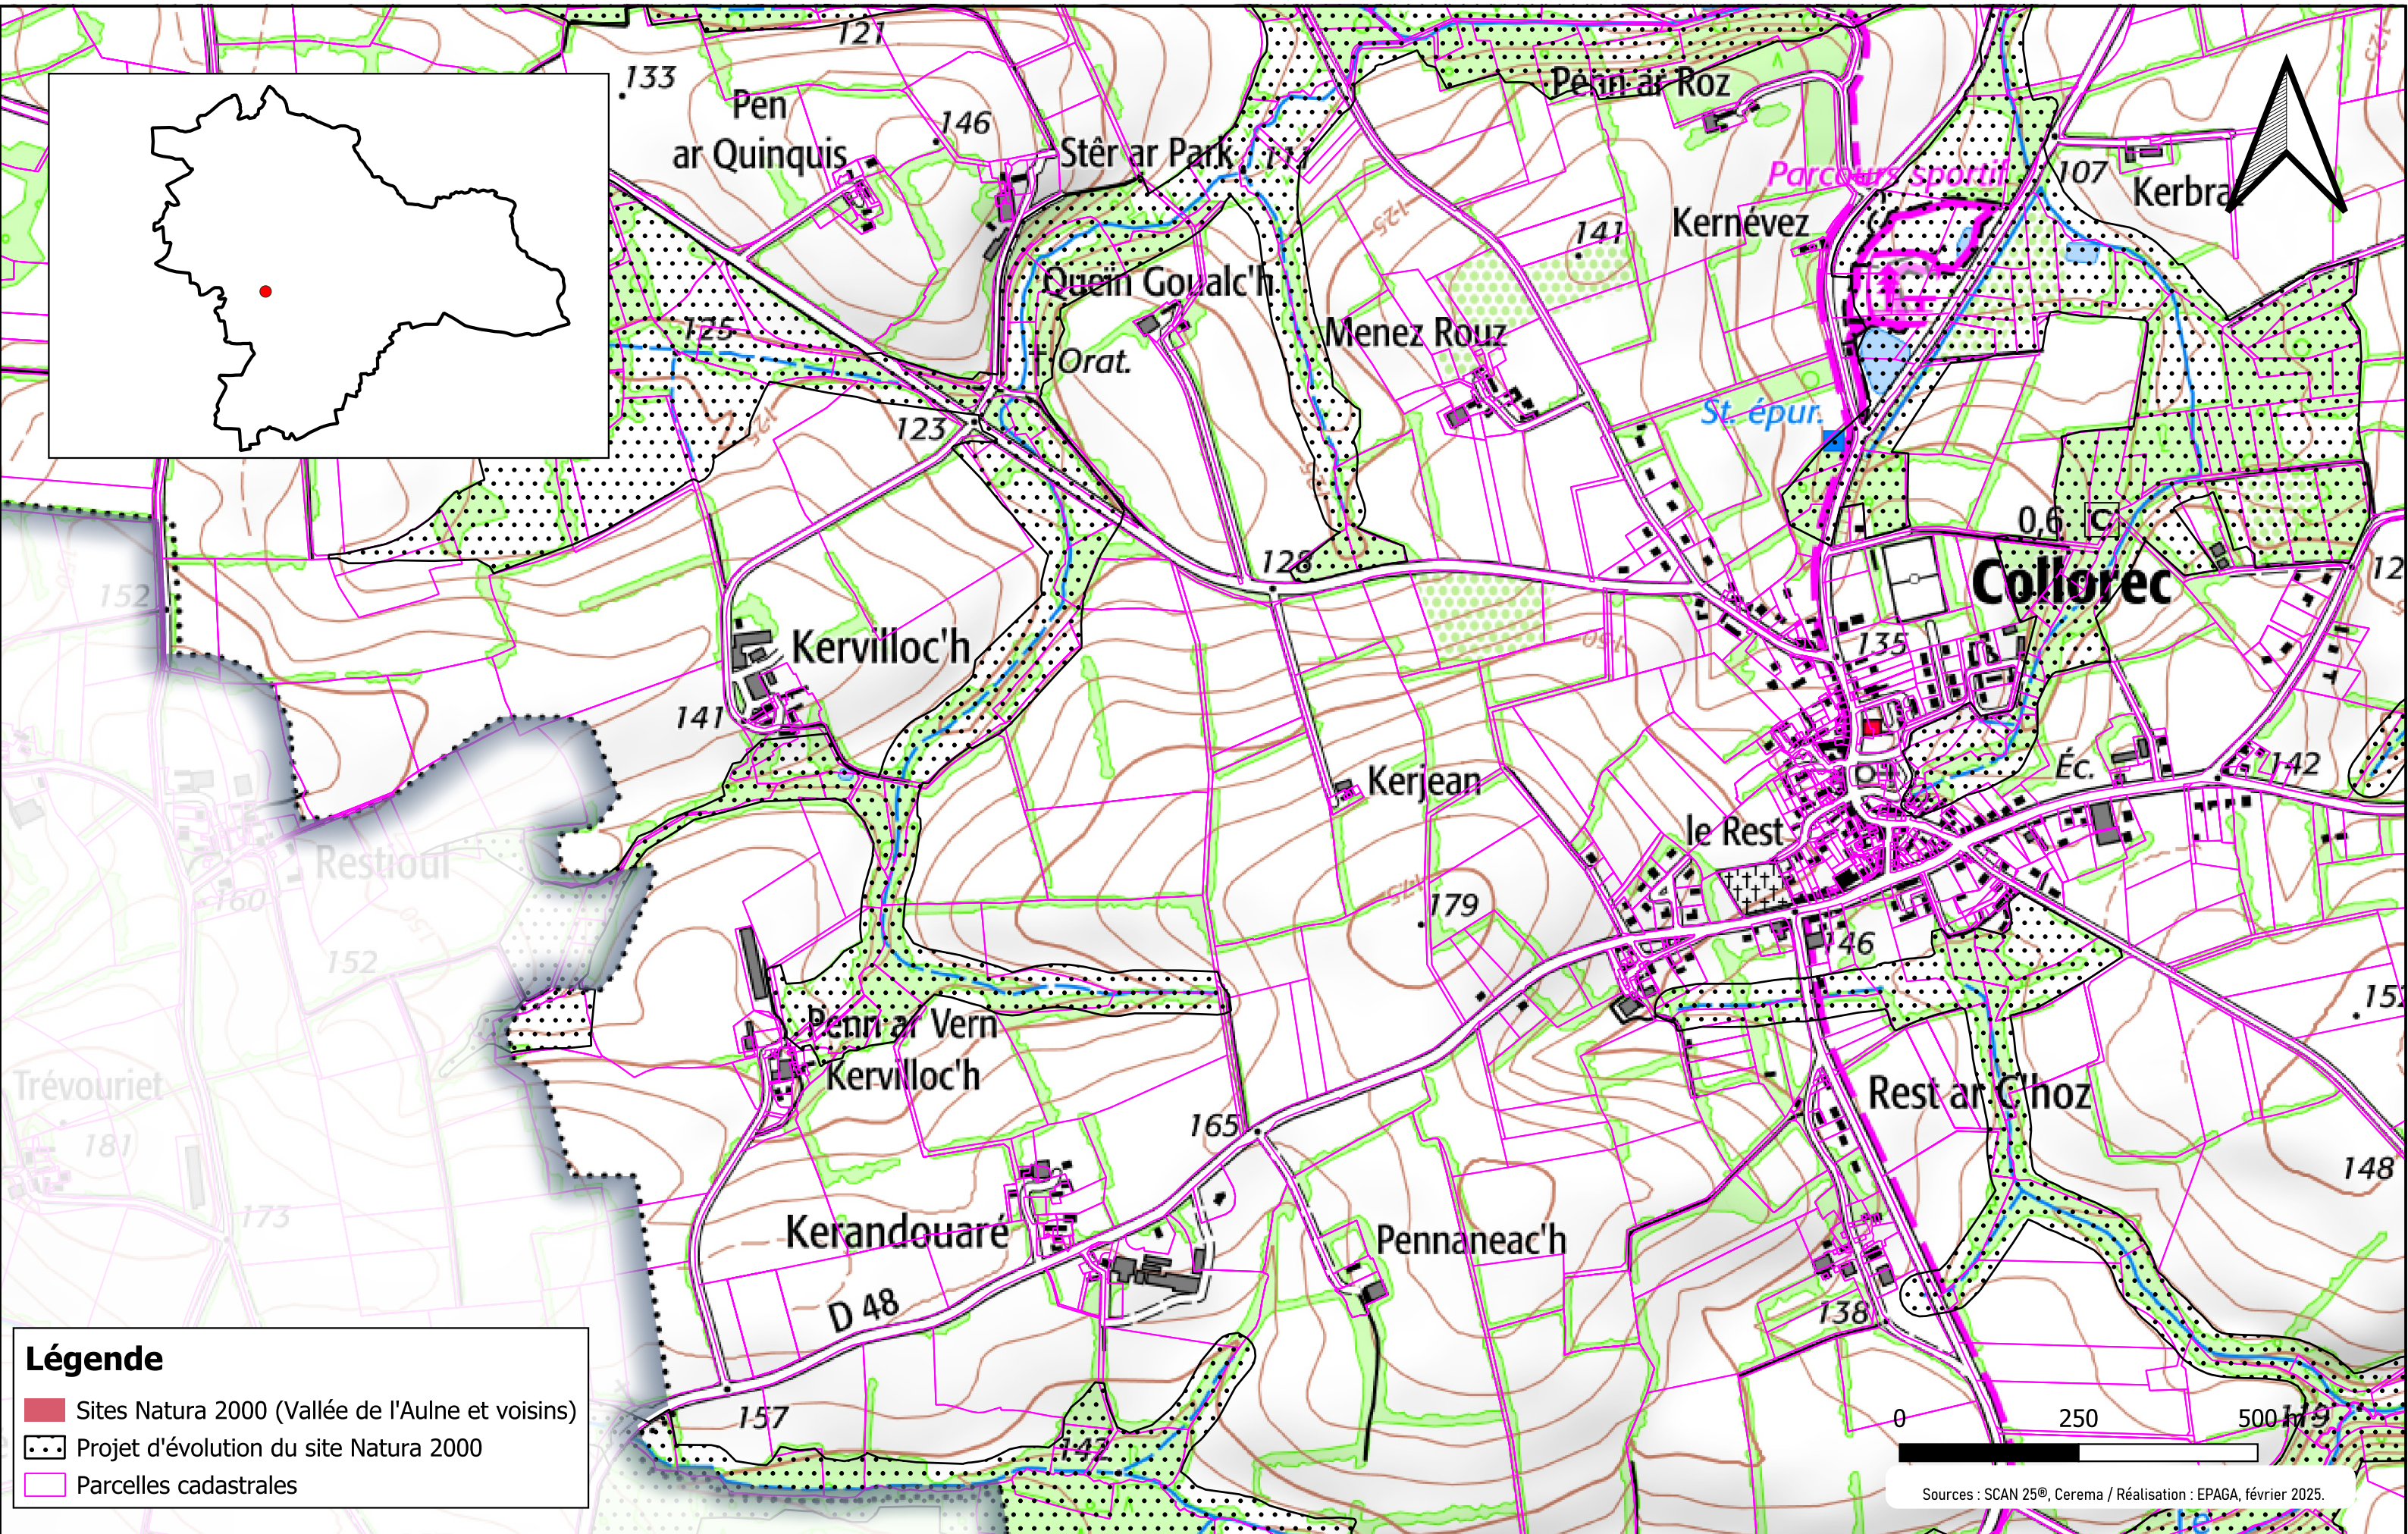

Légende

- Sites Natura 2000 (Vallée de l'Aulne et voisins)
- Projet d'évolution du site Natura 2000
- Parcelles cadastrales

Légende

- Sites Natura 2000 (Vallée de l'Aulne et voisins)
- Projet d'évolution du site Natura 2000
- Parcelles cadastrales