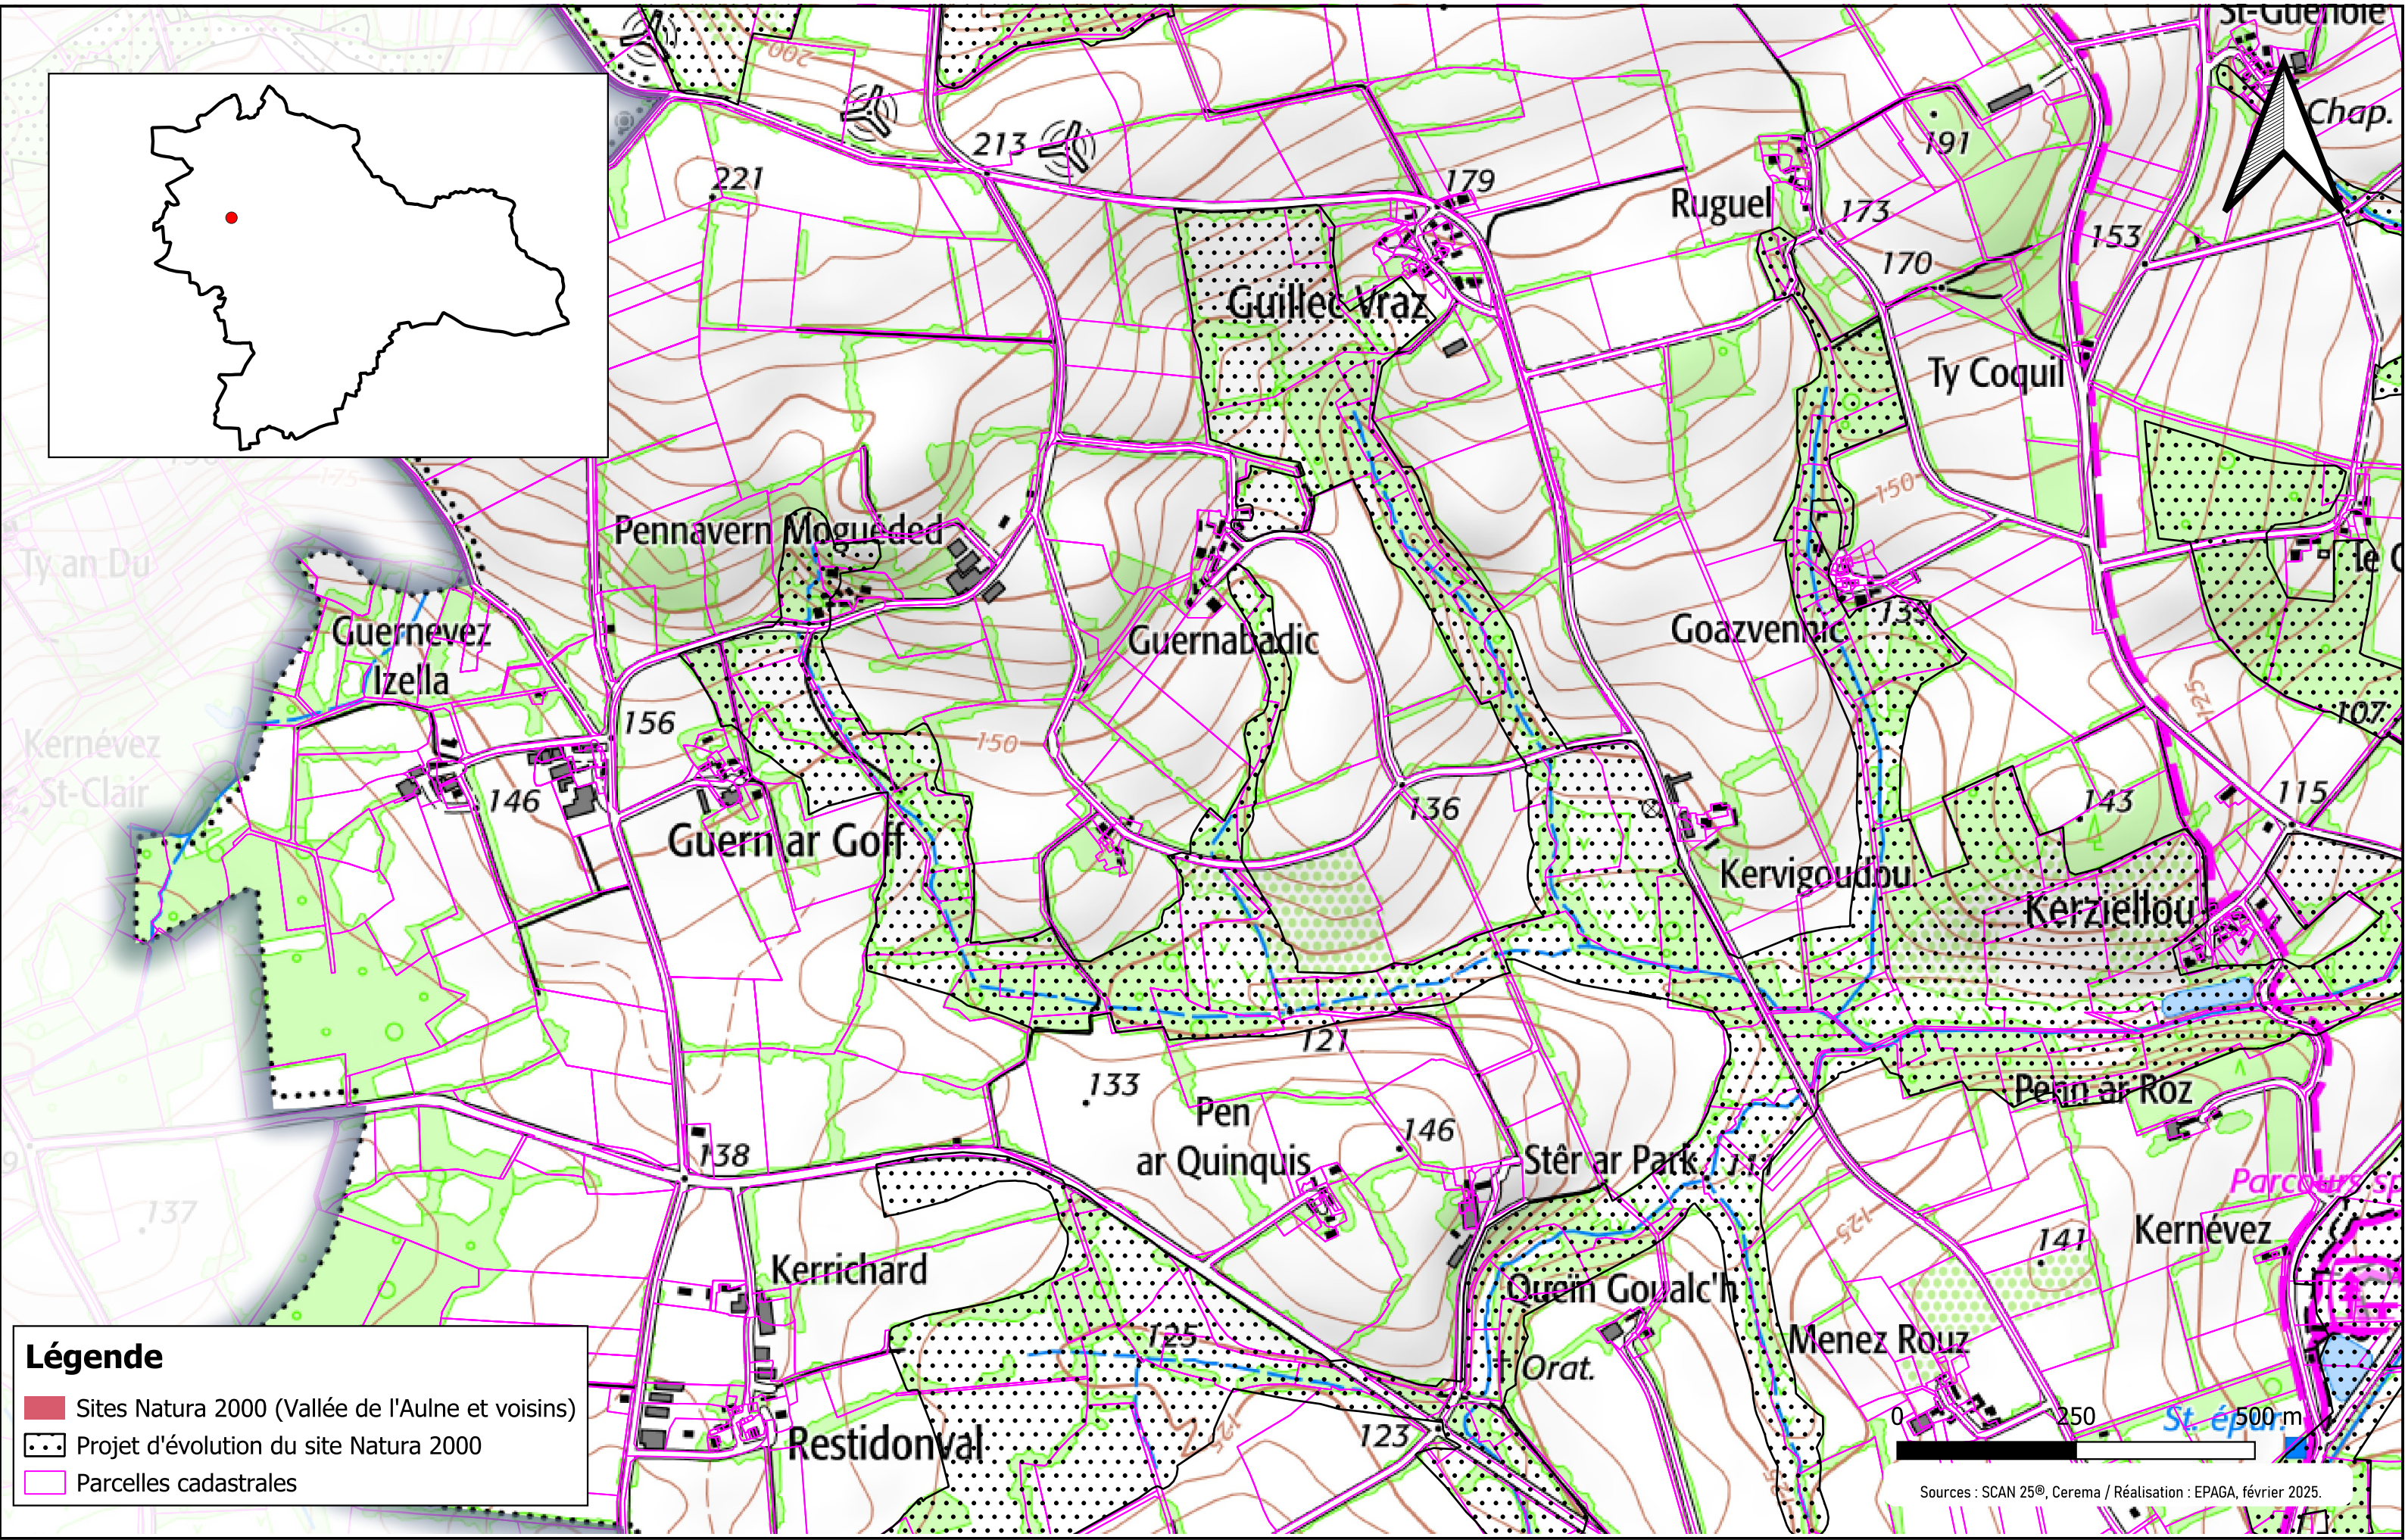

Légende

- Sites Natura 2000 (Vallée de l'Aulne et voisins)
- Projet d'évolution du site Natura 2000
- Parcelles cadastrales