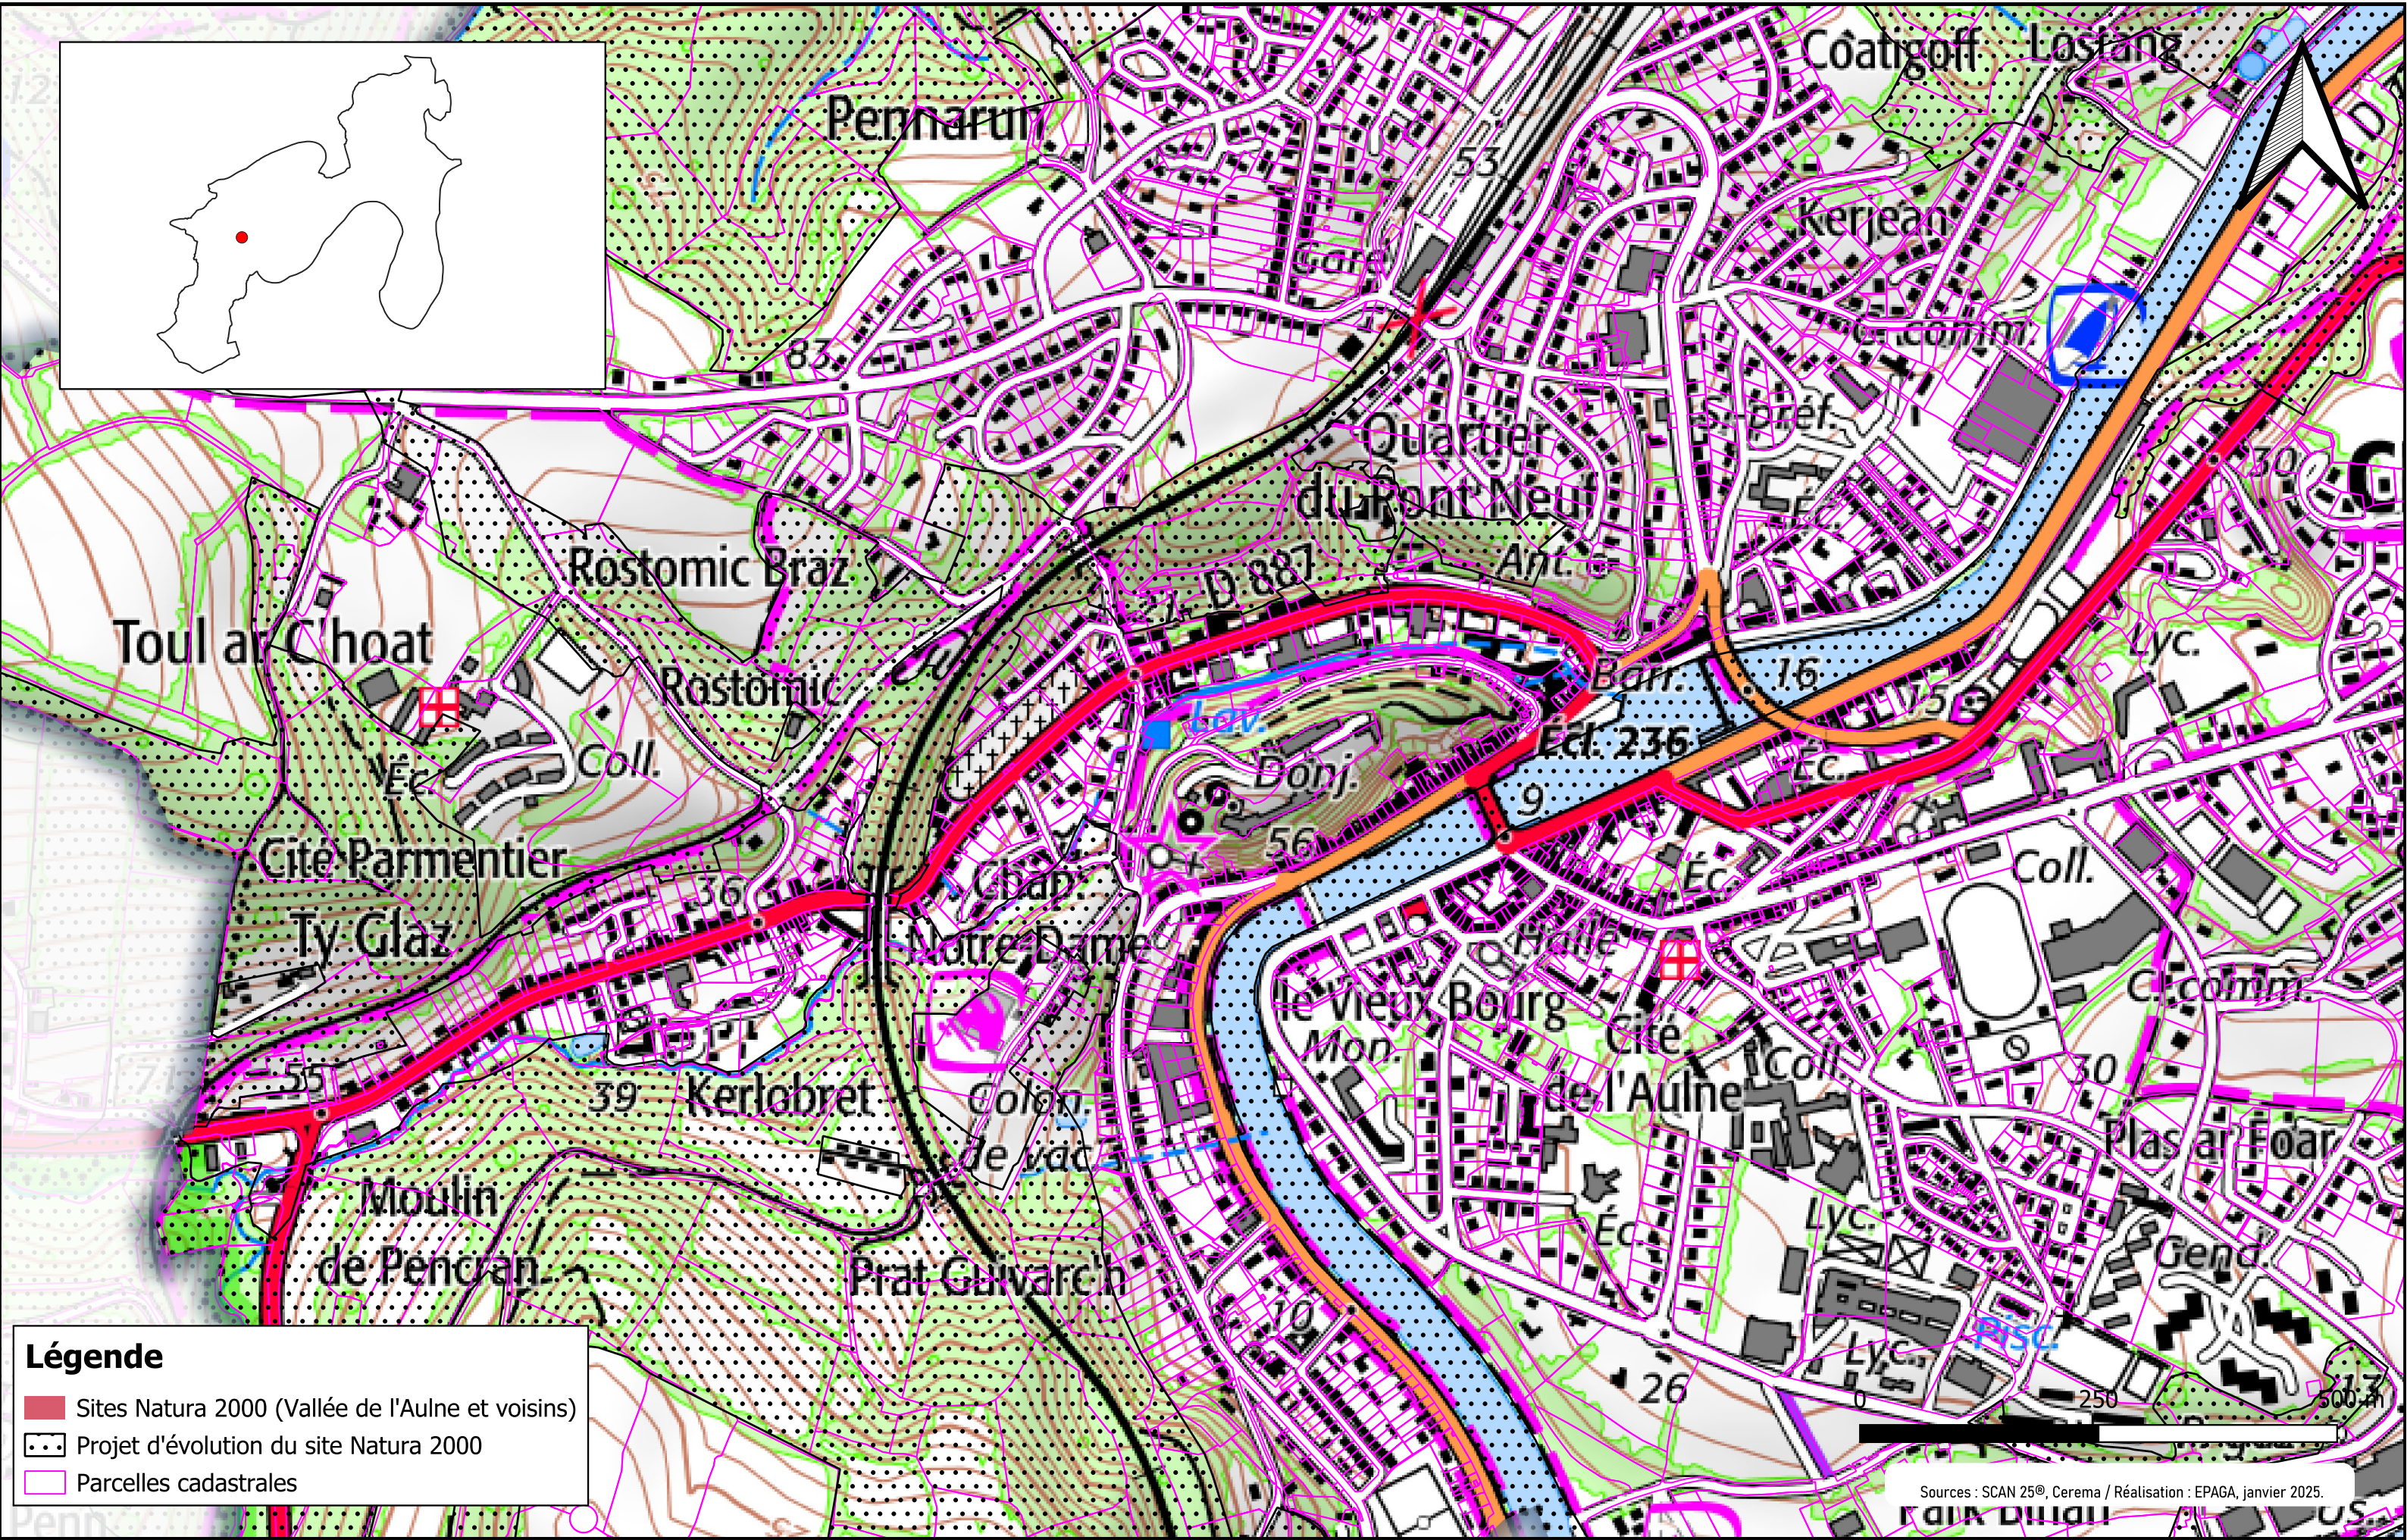

Légende

- Sites Natura 2000 (Vallée de l'Aulne et voisins)
- Projet d'évolution du site Natura 2000
- Parcelles cadastrales

Légende

-  Sites Natura 2000 (Vallée de l'Aulne et voisins)
-  Projet d'évolution du site Natura 2000
-  Parcelles cadastrales