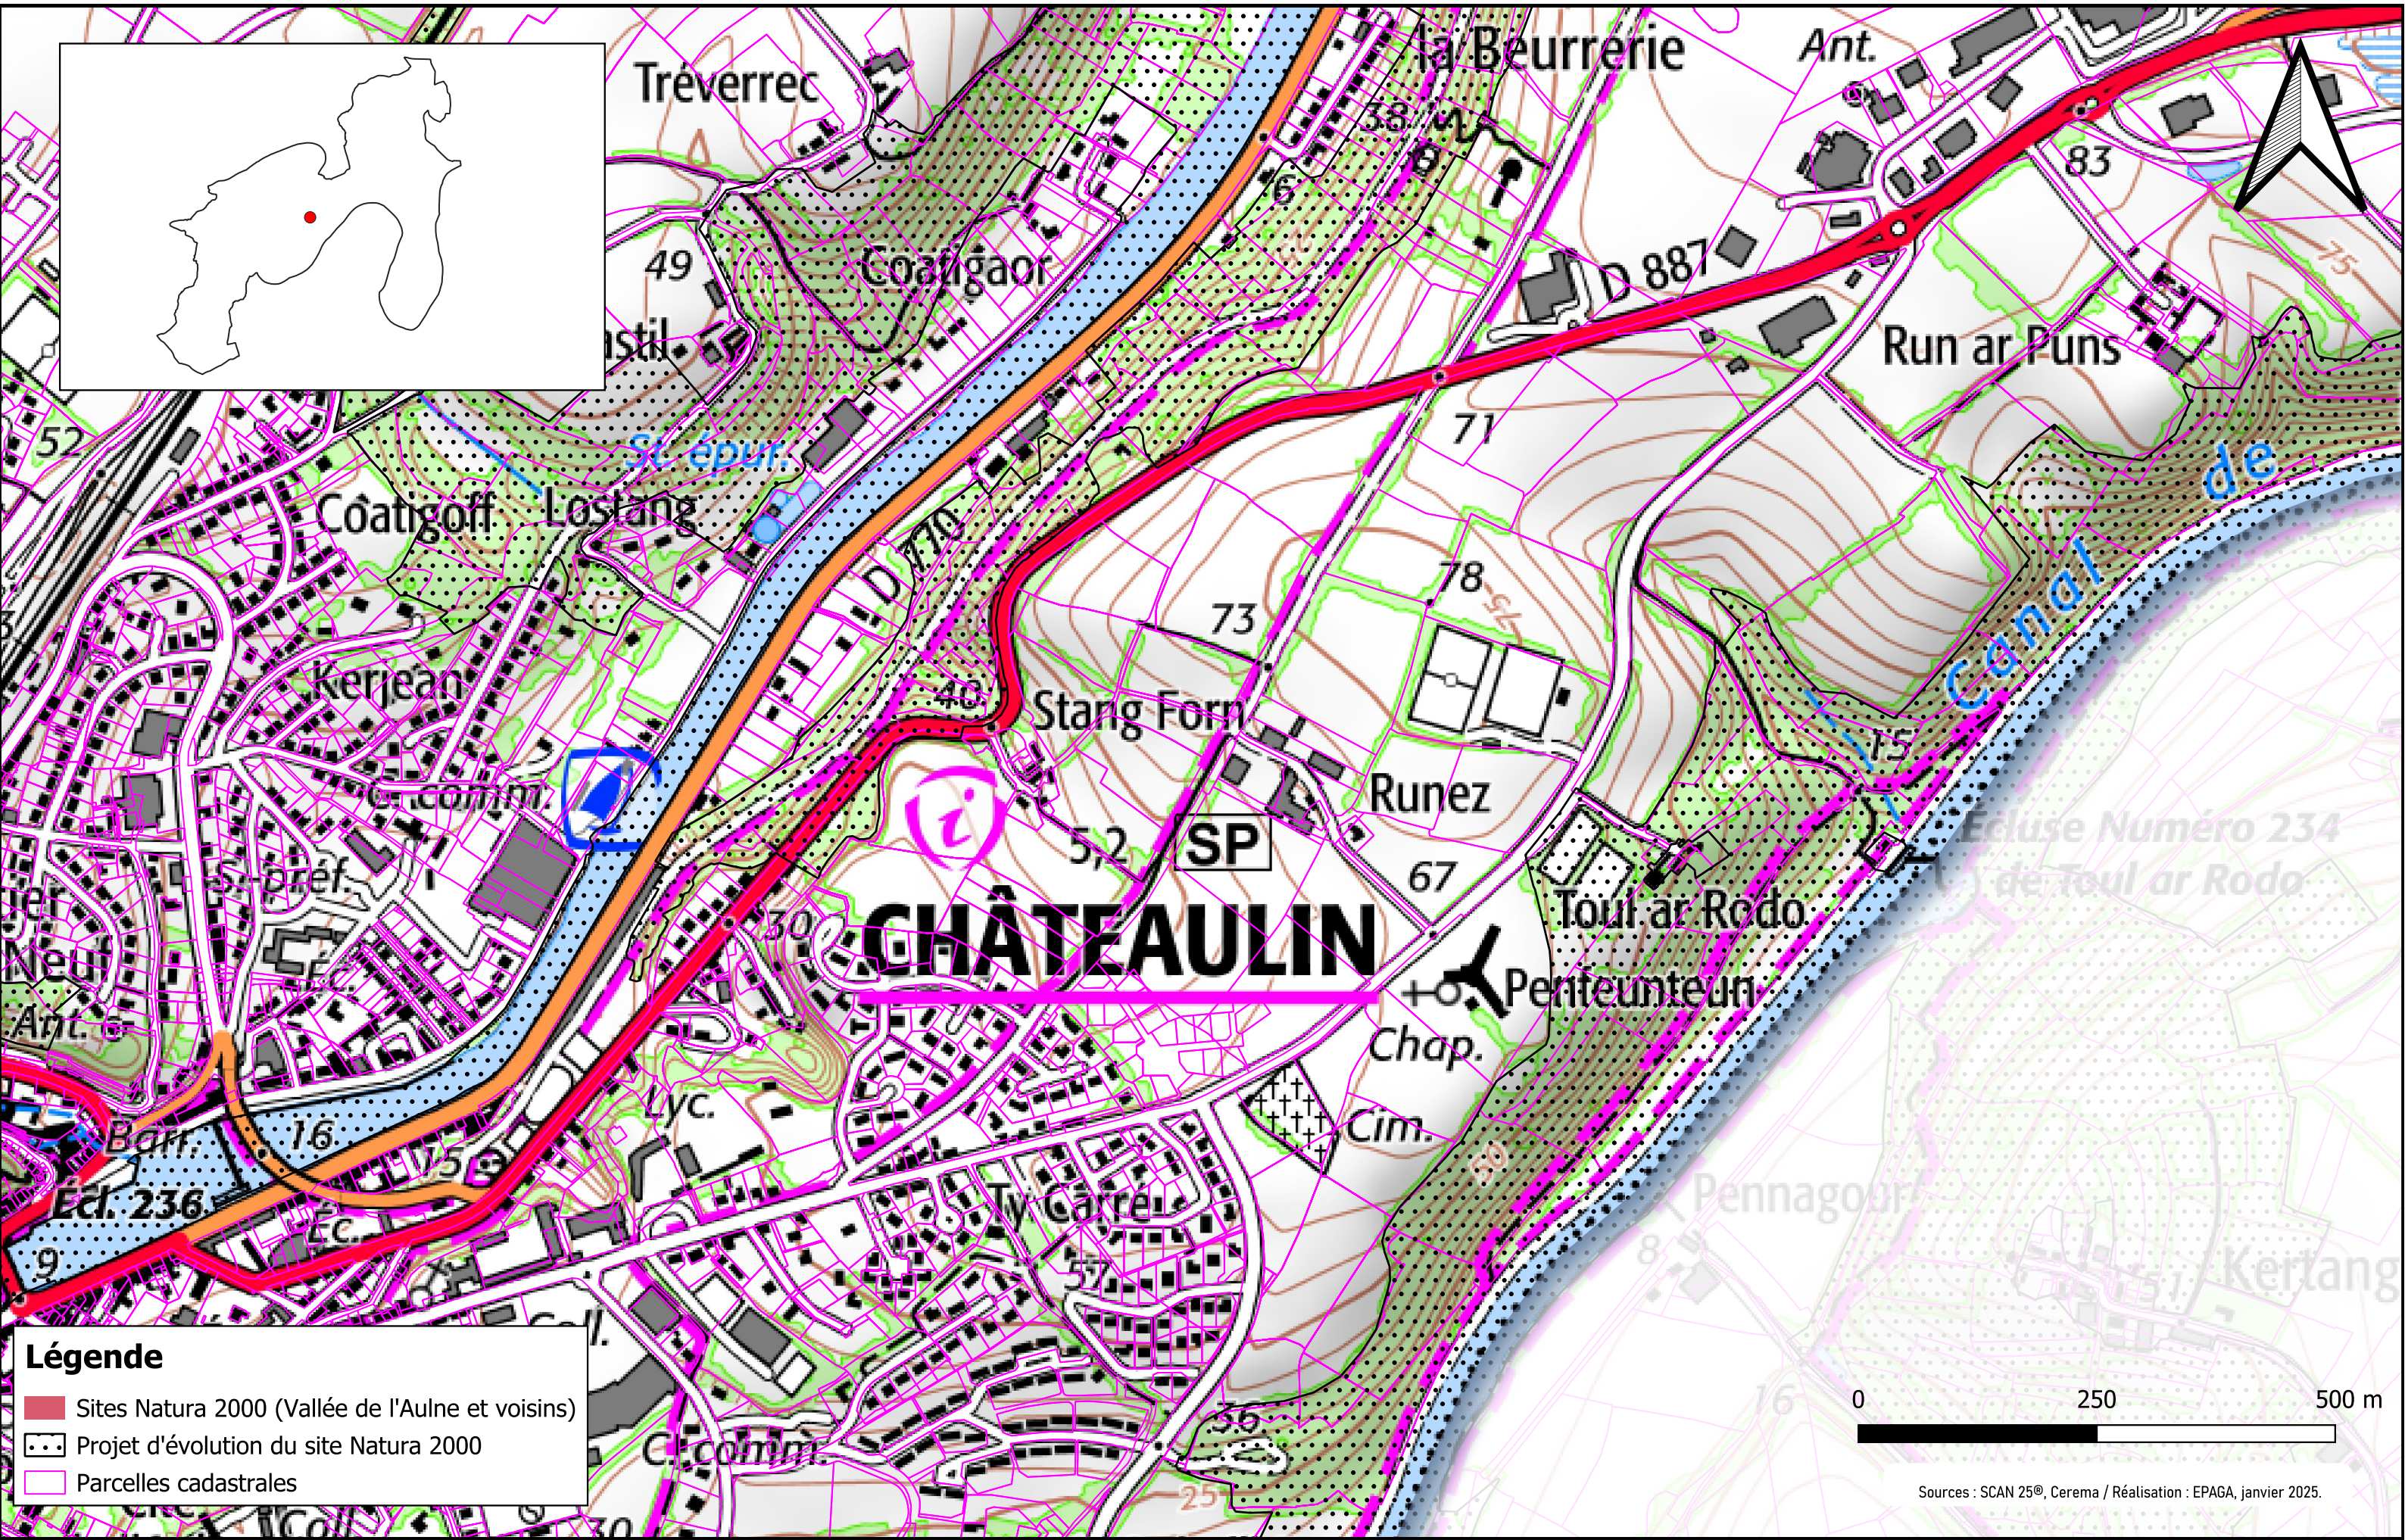

Légende

- Sites Natura 2000 (Vallée de l'Aulne et voisins)
- Projet d'évolution du site Natura 2000
- Parcelles cadastrales

Légende

-  Sites Natura 2000 (Vallée de l'Aulne et voisins)
-  Projet d'évolution du site Natura 2000
-  Parcelles cadastrales