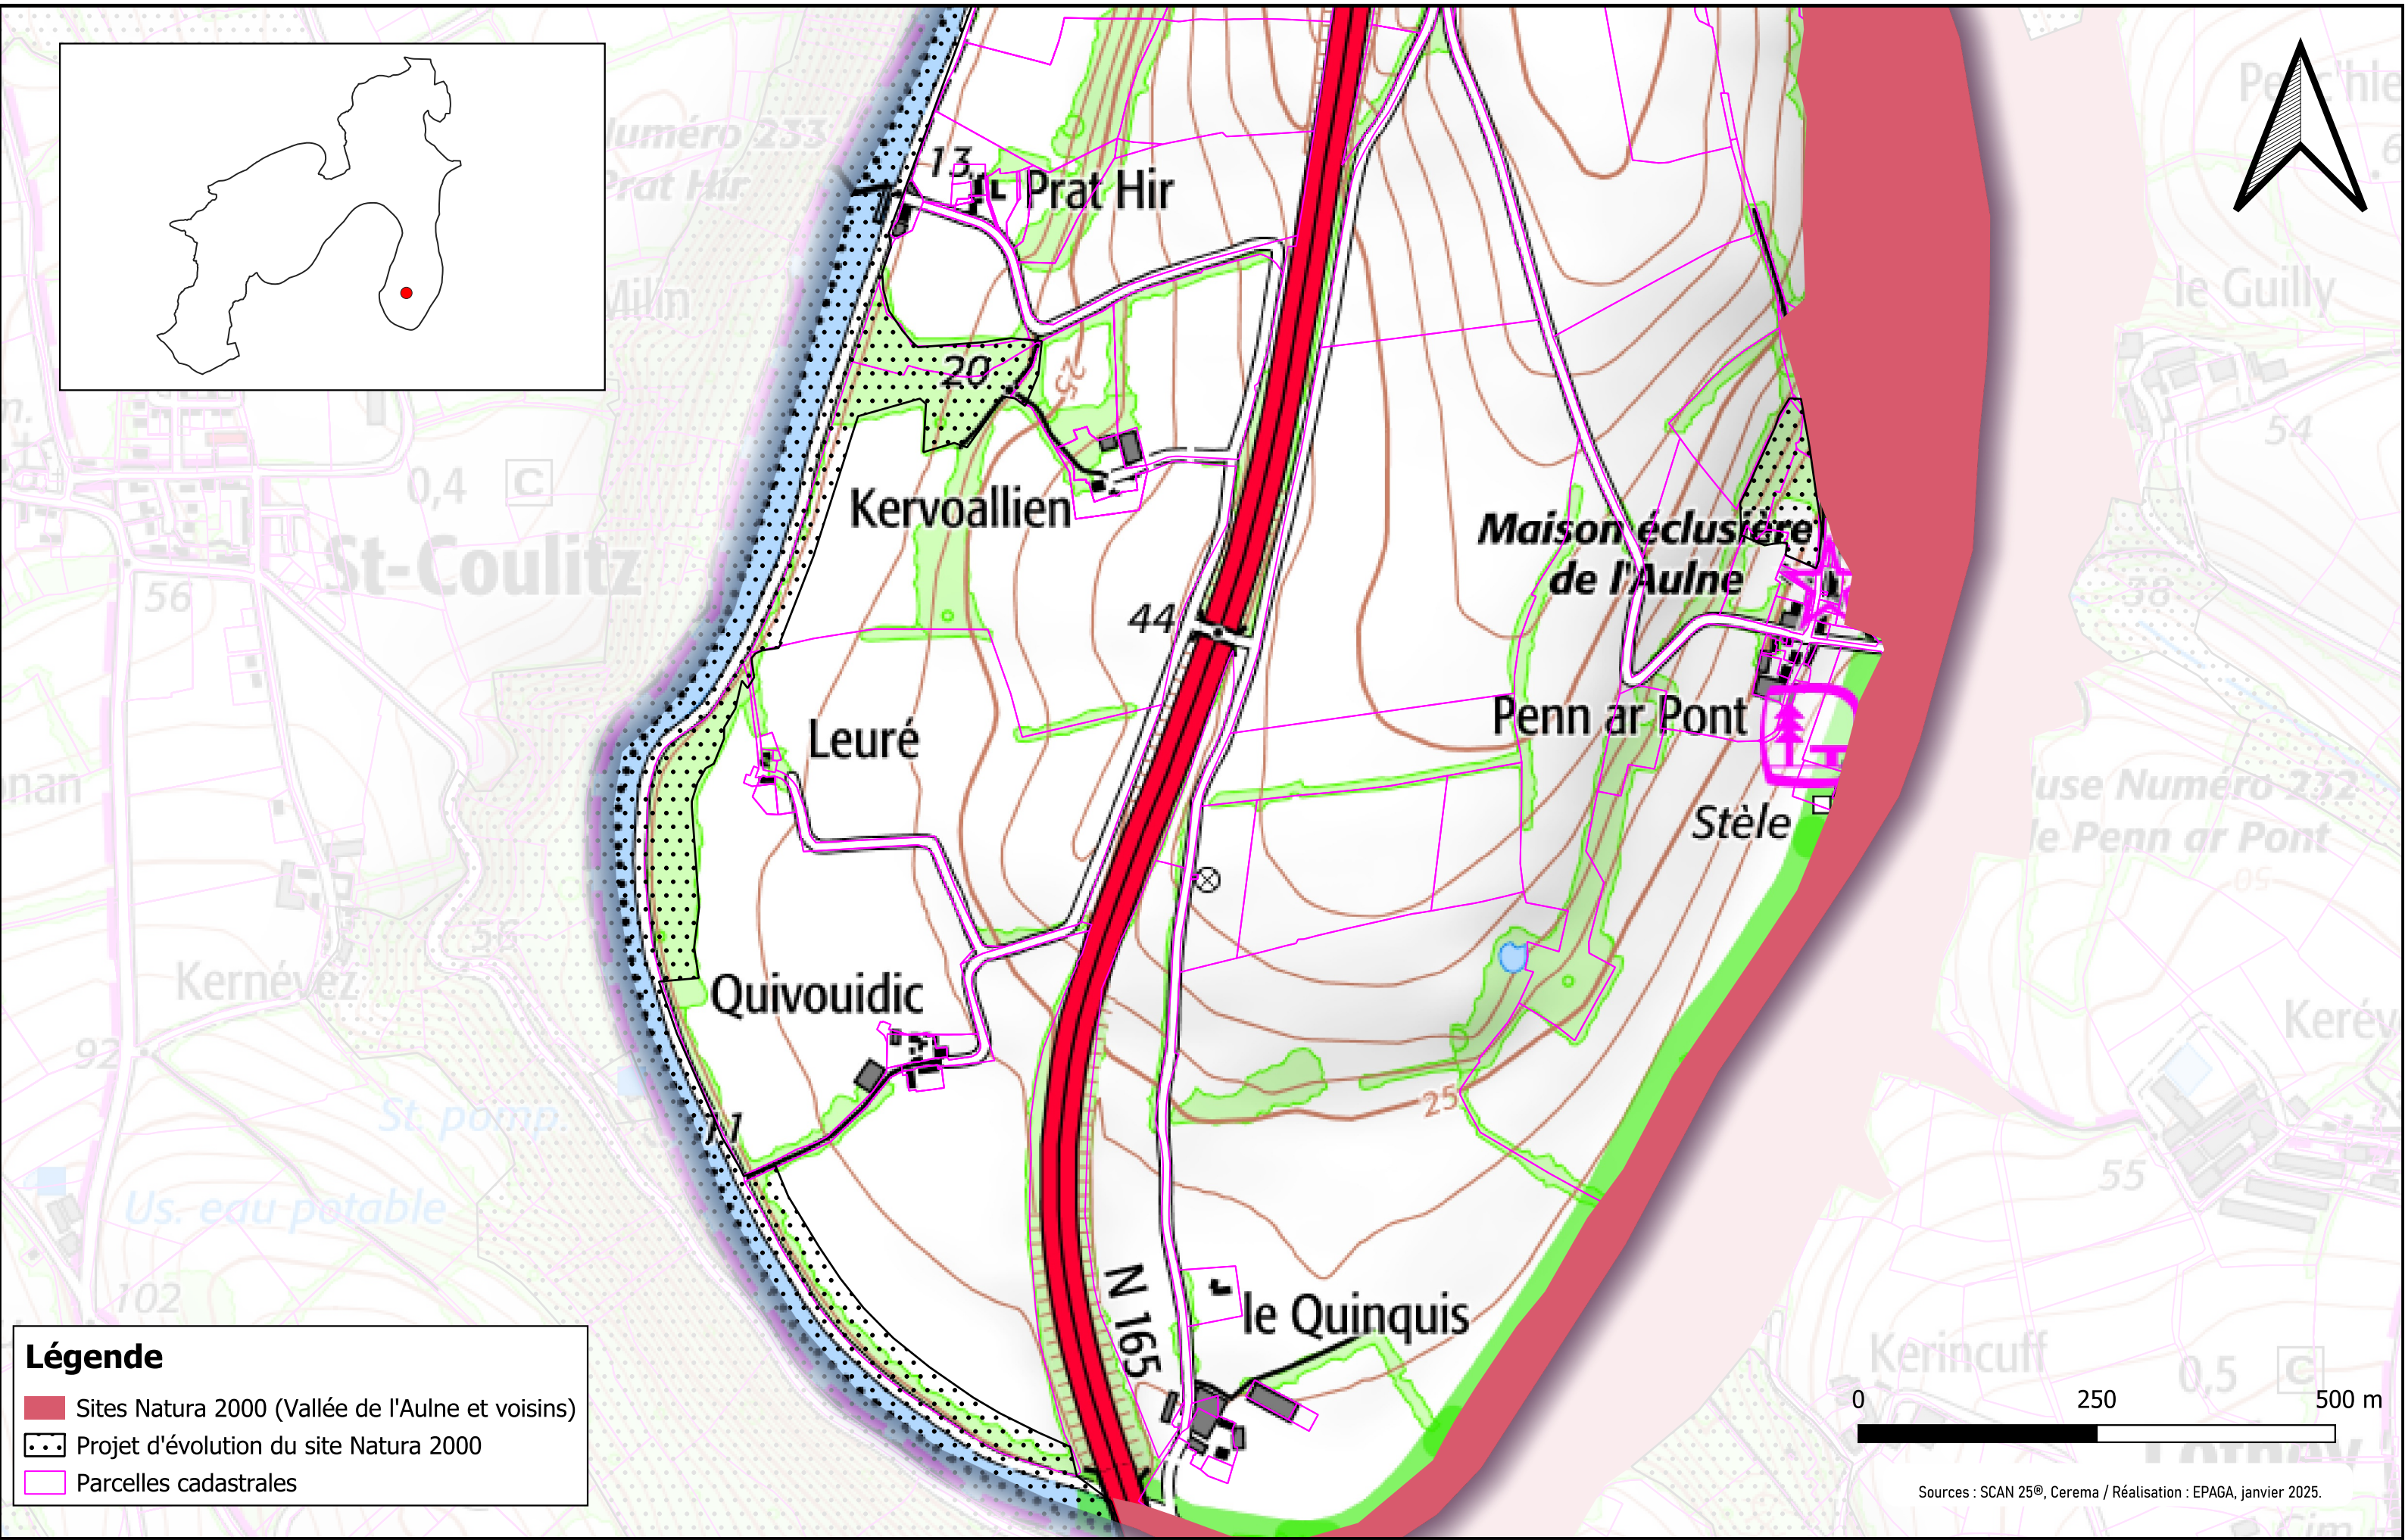

Légende

- Sites Natura 2000 (Vallée de l'Aulne et voisins)
- Projet d'évolution du site Natura 2000
- Parcelles cadastrales

Légende

-  Sites Natura 2000 (Vallée de l'Aulne et voisins)
-  Projet d'évolution du site Natura 2000
-  Parcelles cadastrales