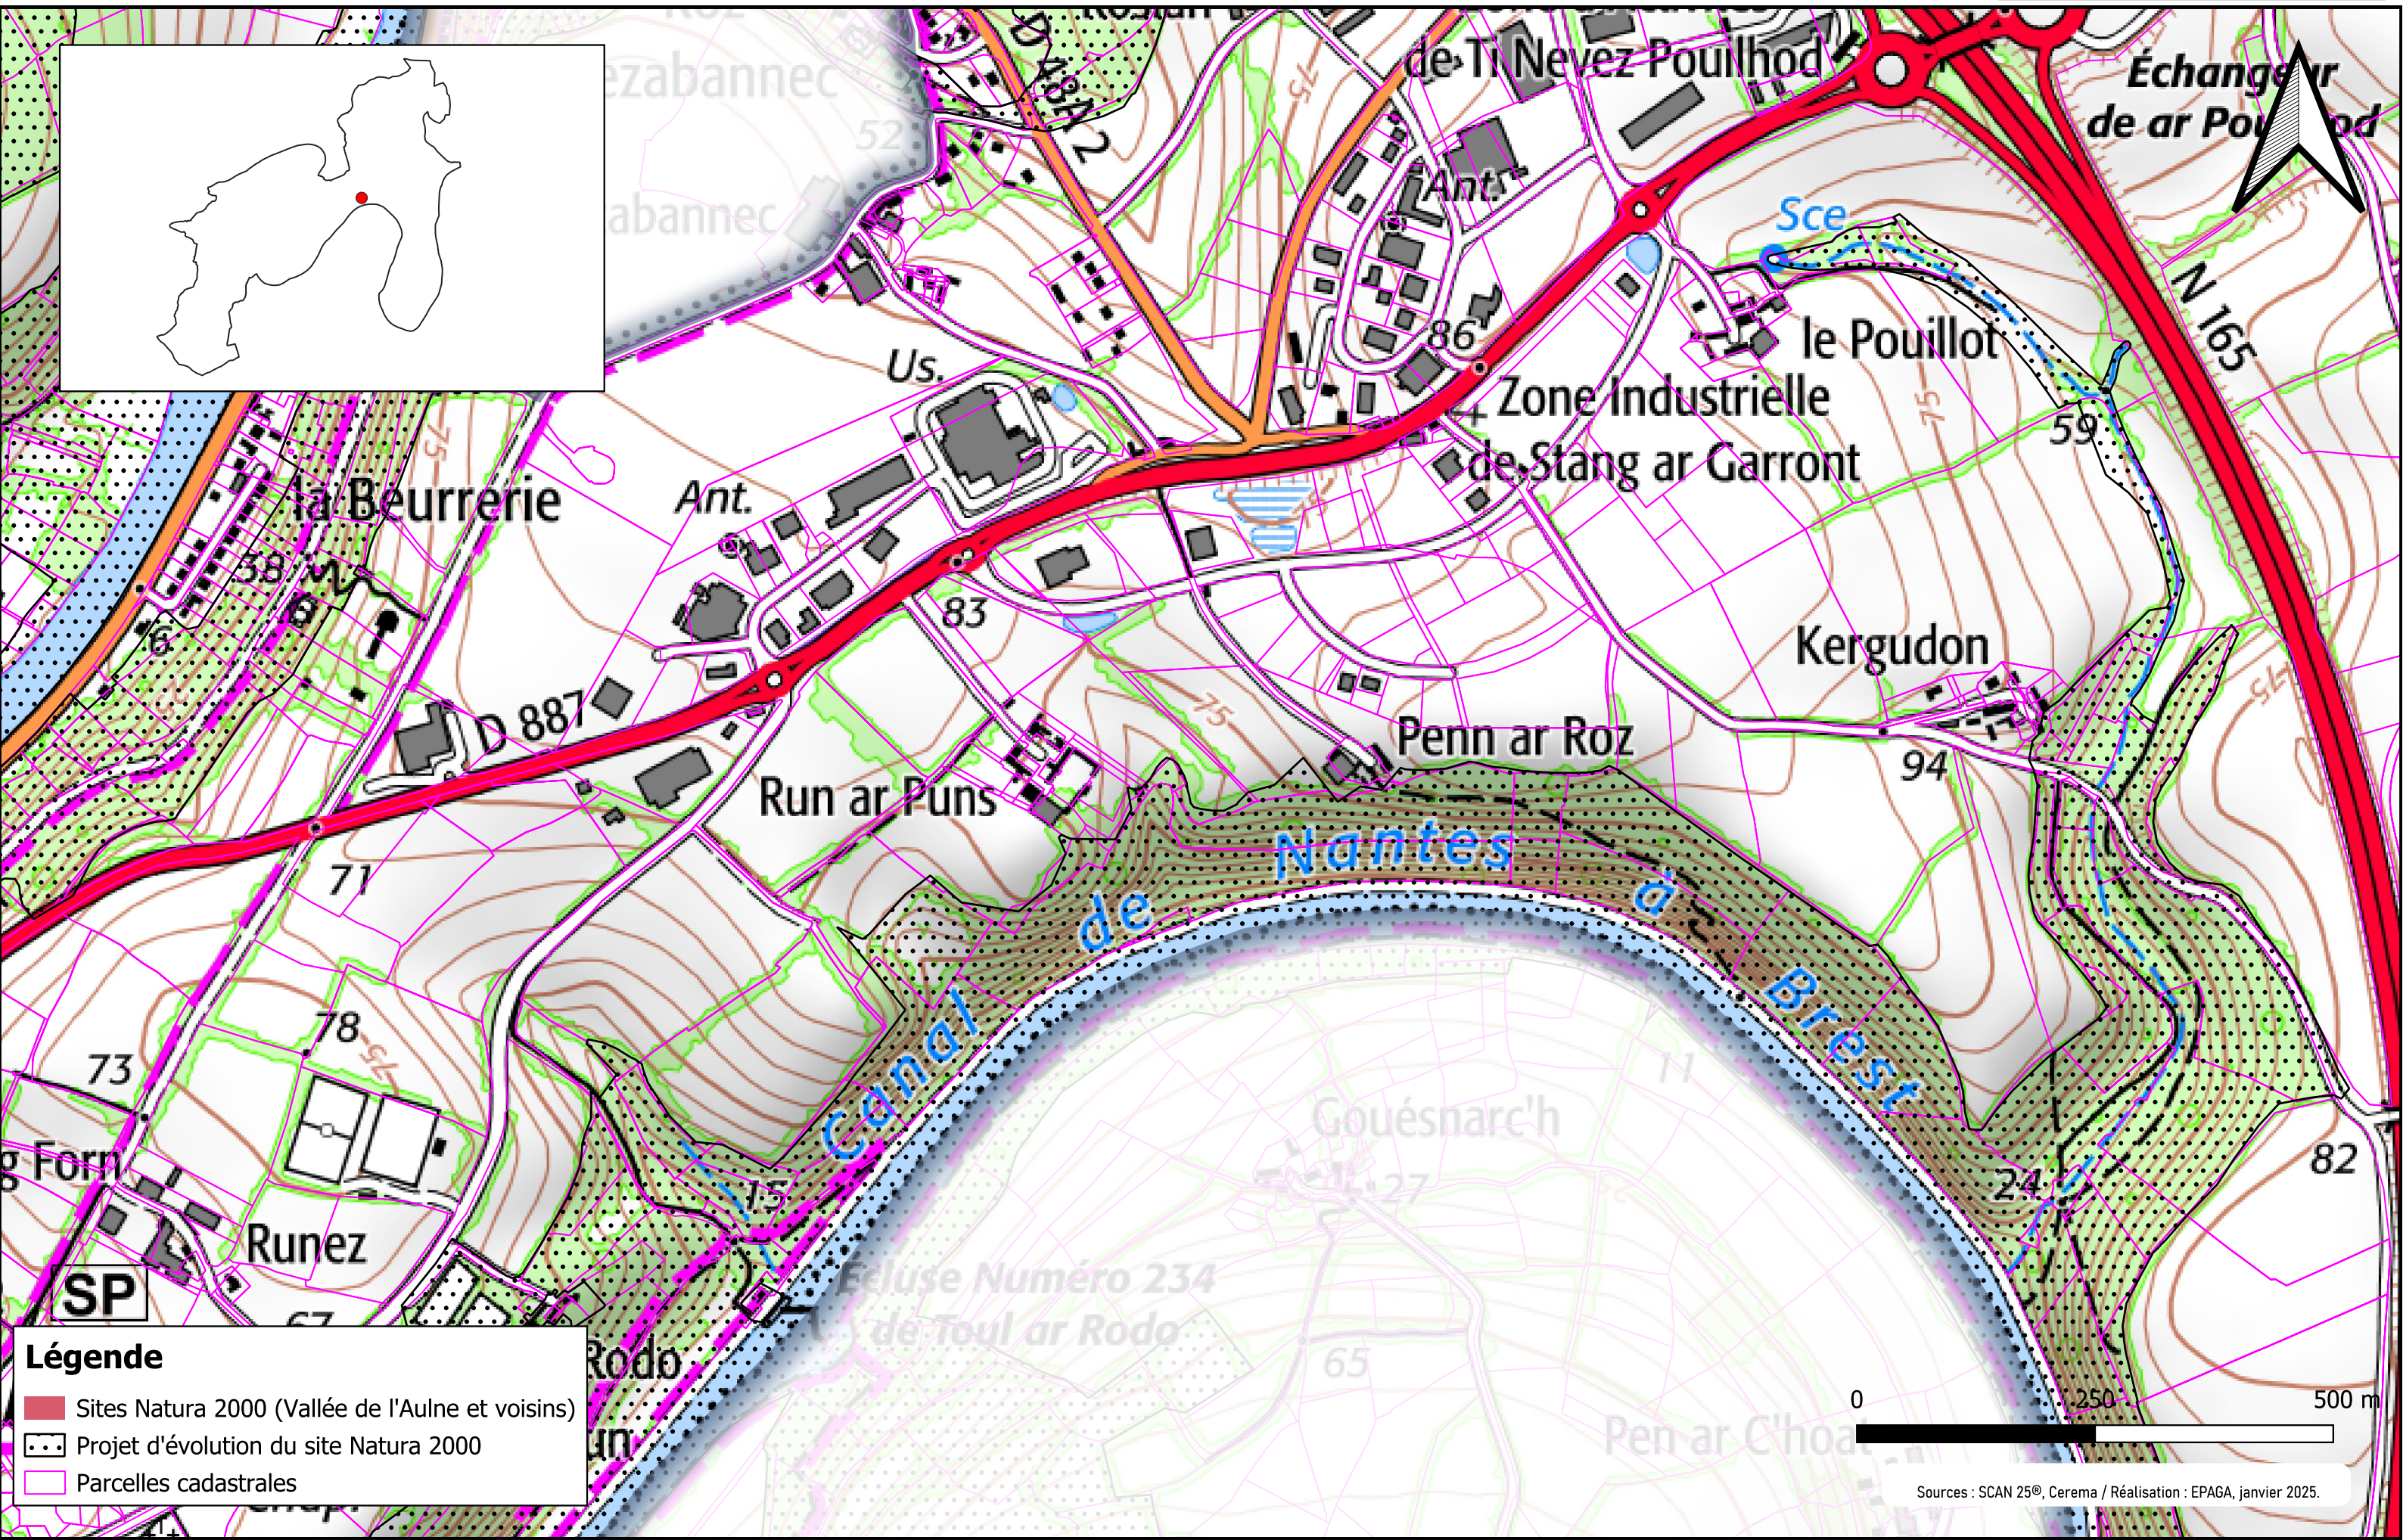

Légende

- Sites Natura 2000 (Vallée de l'Aulne et voisins)
- Projet d'évolution du site Natura 2000
- Parcelles cadastrales

Légende

-  Sites Natura 2000 (Vallée de l'Aulne et voisins)
-  Projet d'évolution du site Natura 2000
-  Parcelles cadastrales

Légende

- Sites Natura 2000 (Vallée de l'Aulne et voisins)
- Projet d'évolution du site Natura 2000
- Parcelles cadastrales