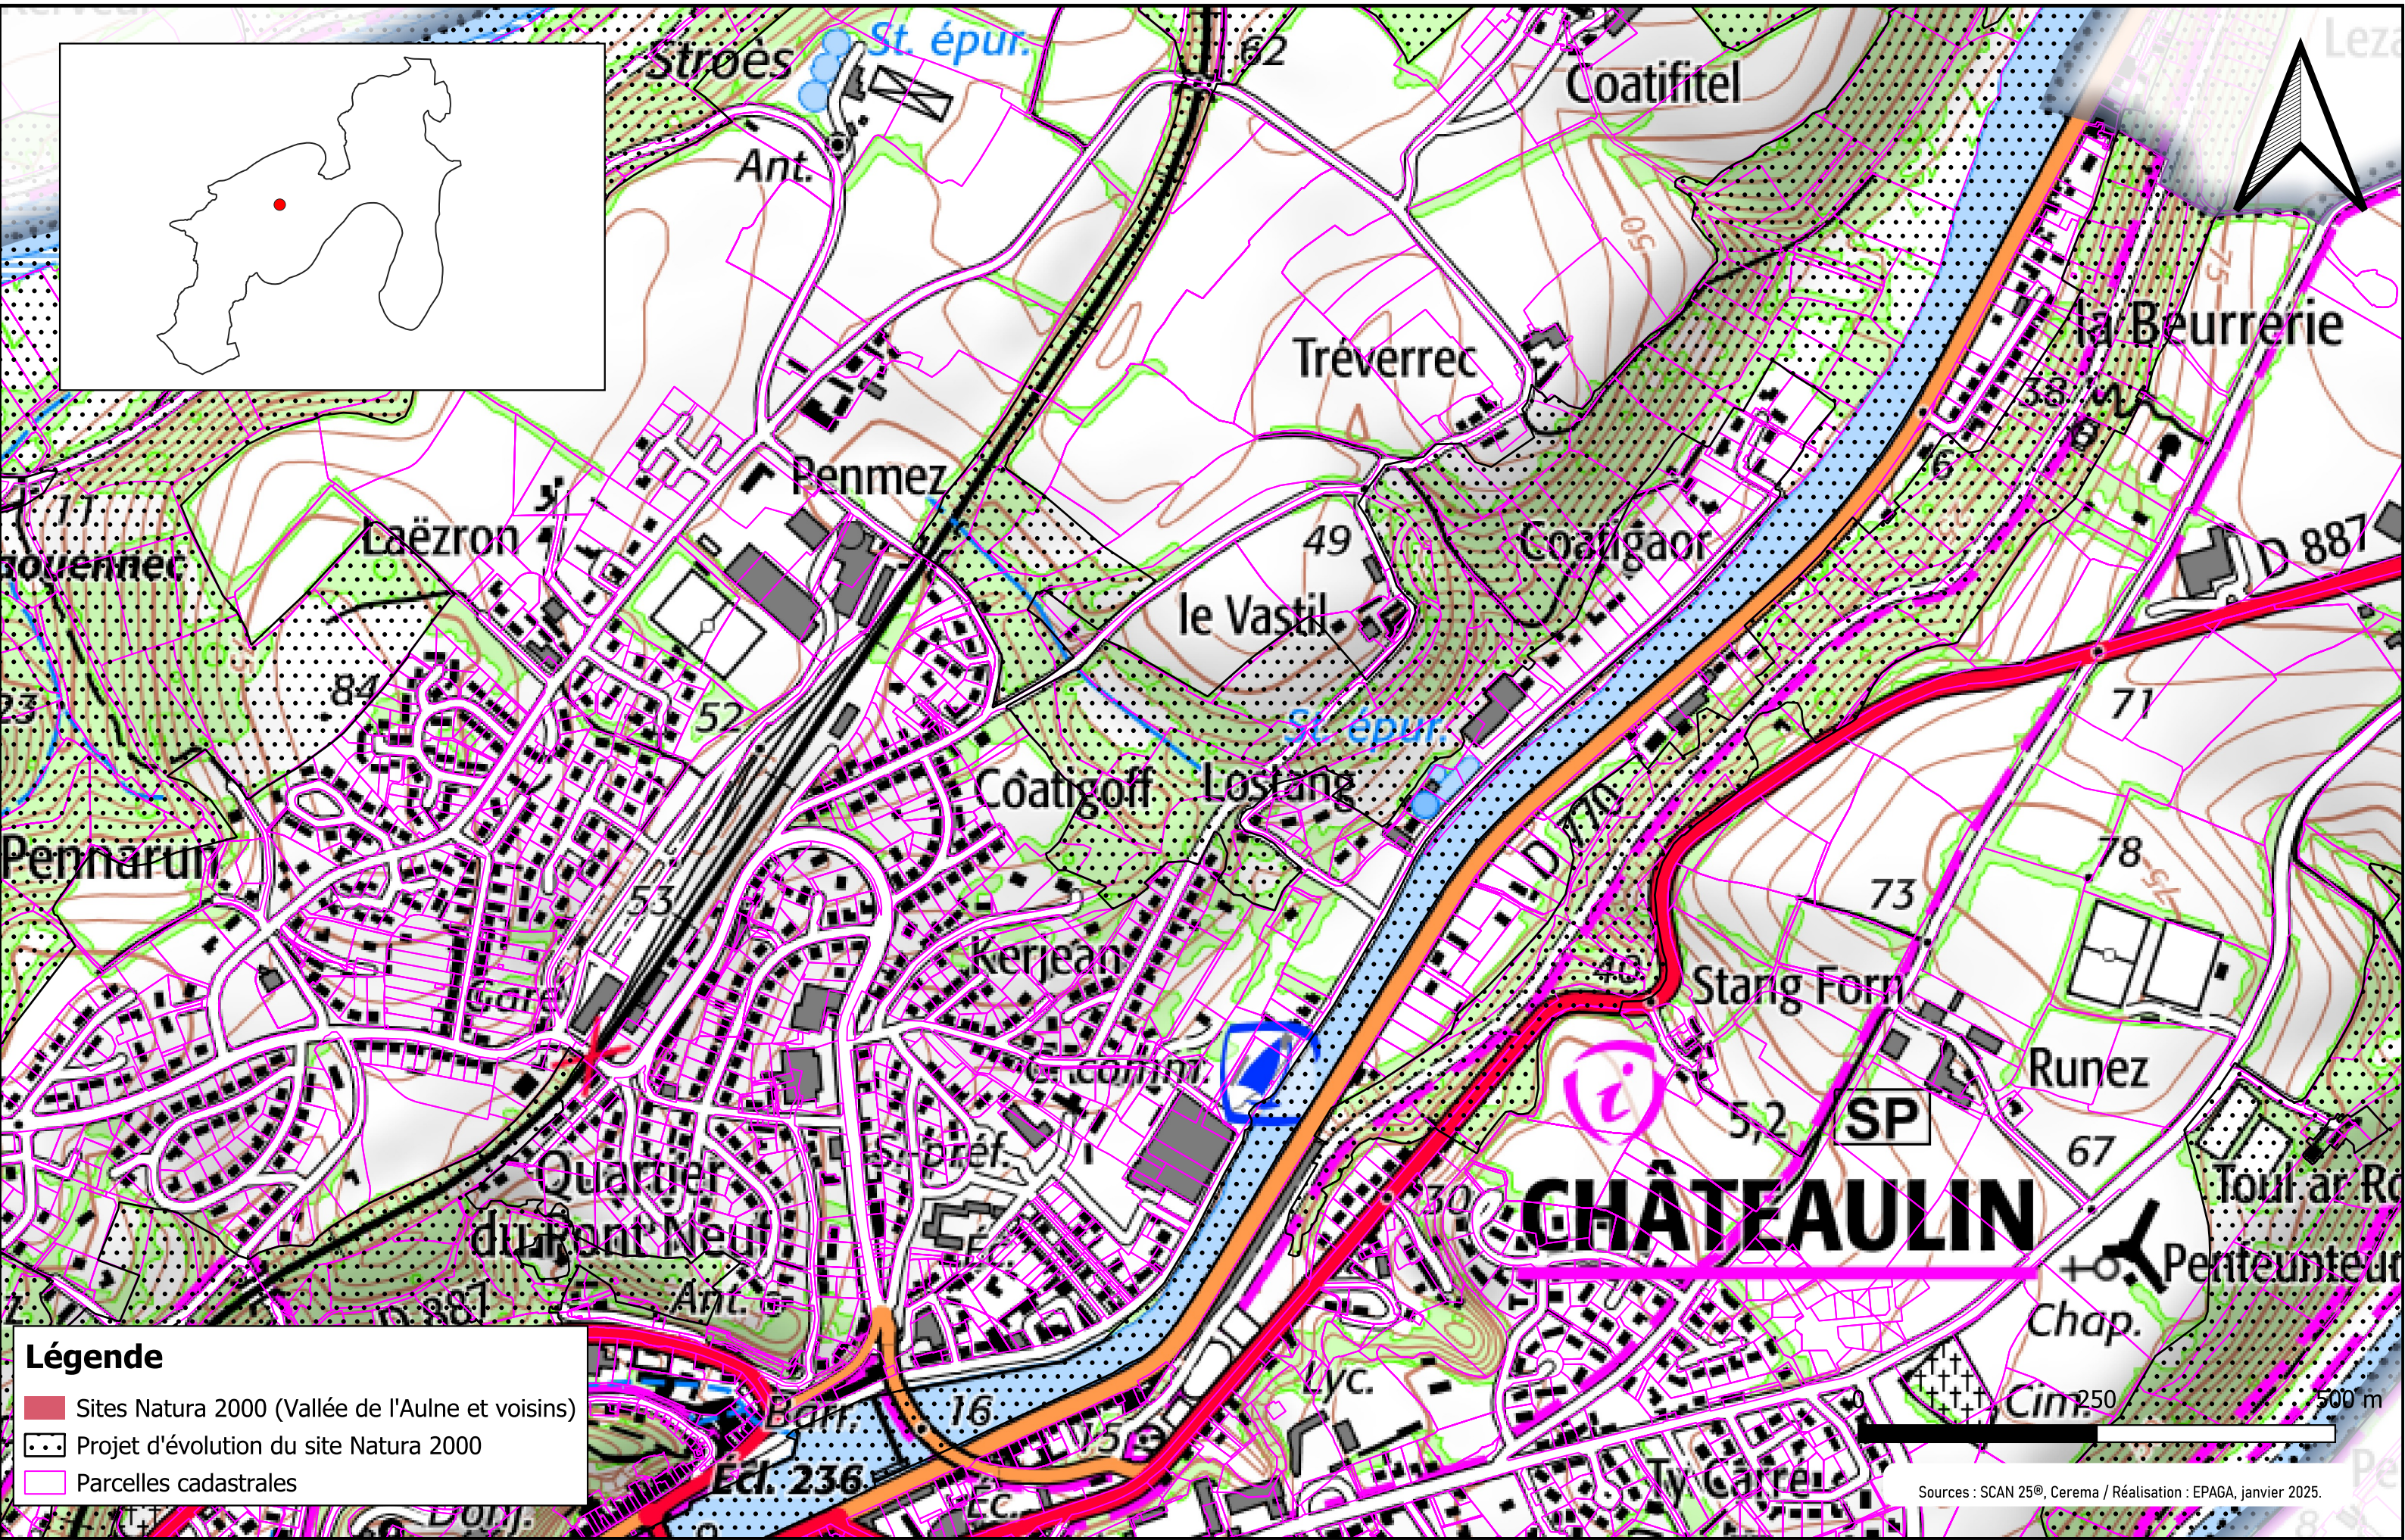

Légende

- Sites Natura 2000 (Vallée de l'Aulne et voisins)
- Projet d'évolution du site Natura 2000
- Parcelles cadastrales

Légende

-  Sites Natura 2000 (Vallée de l'Aulne et voisins)
-  Projet d'évolution du site Natura 2000
-  Parcelles cadastrales