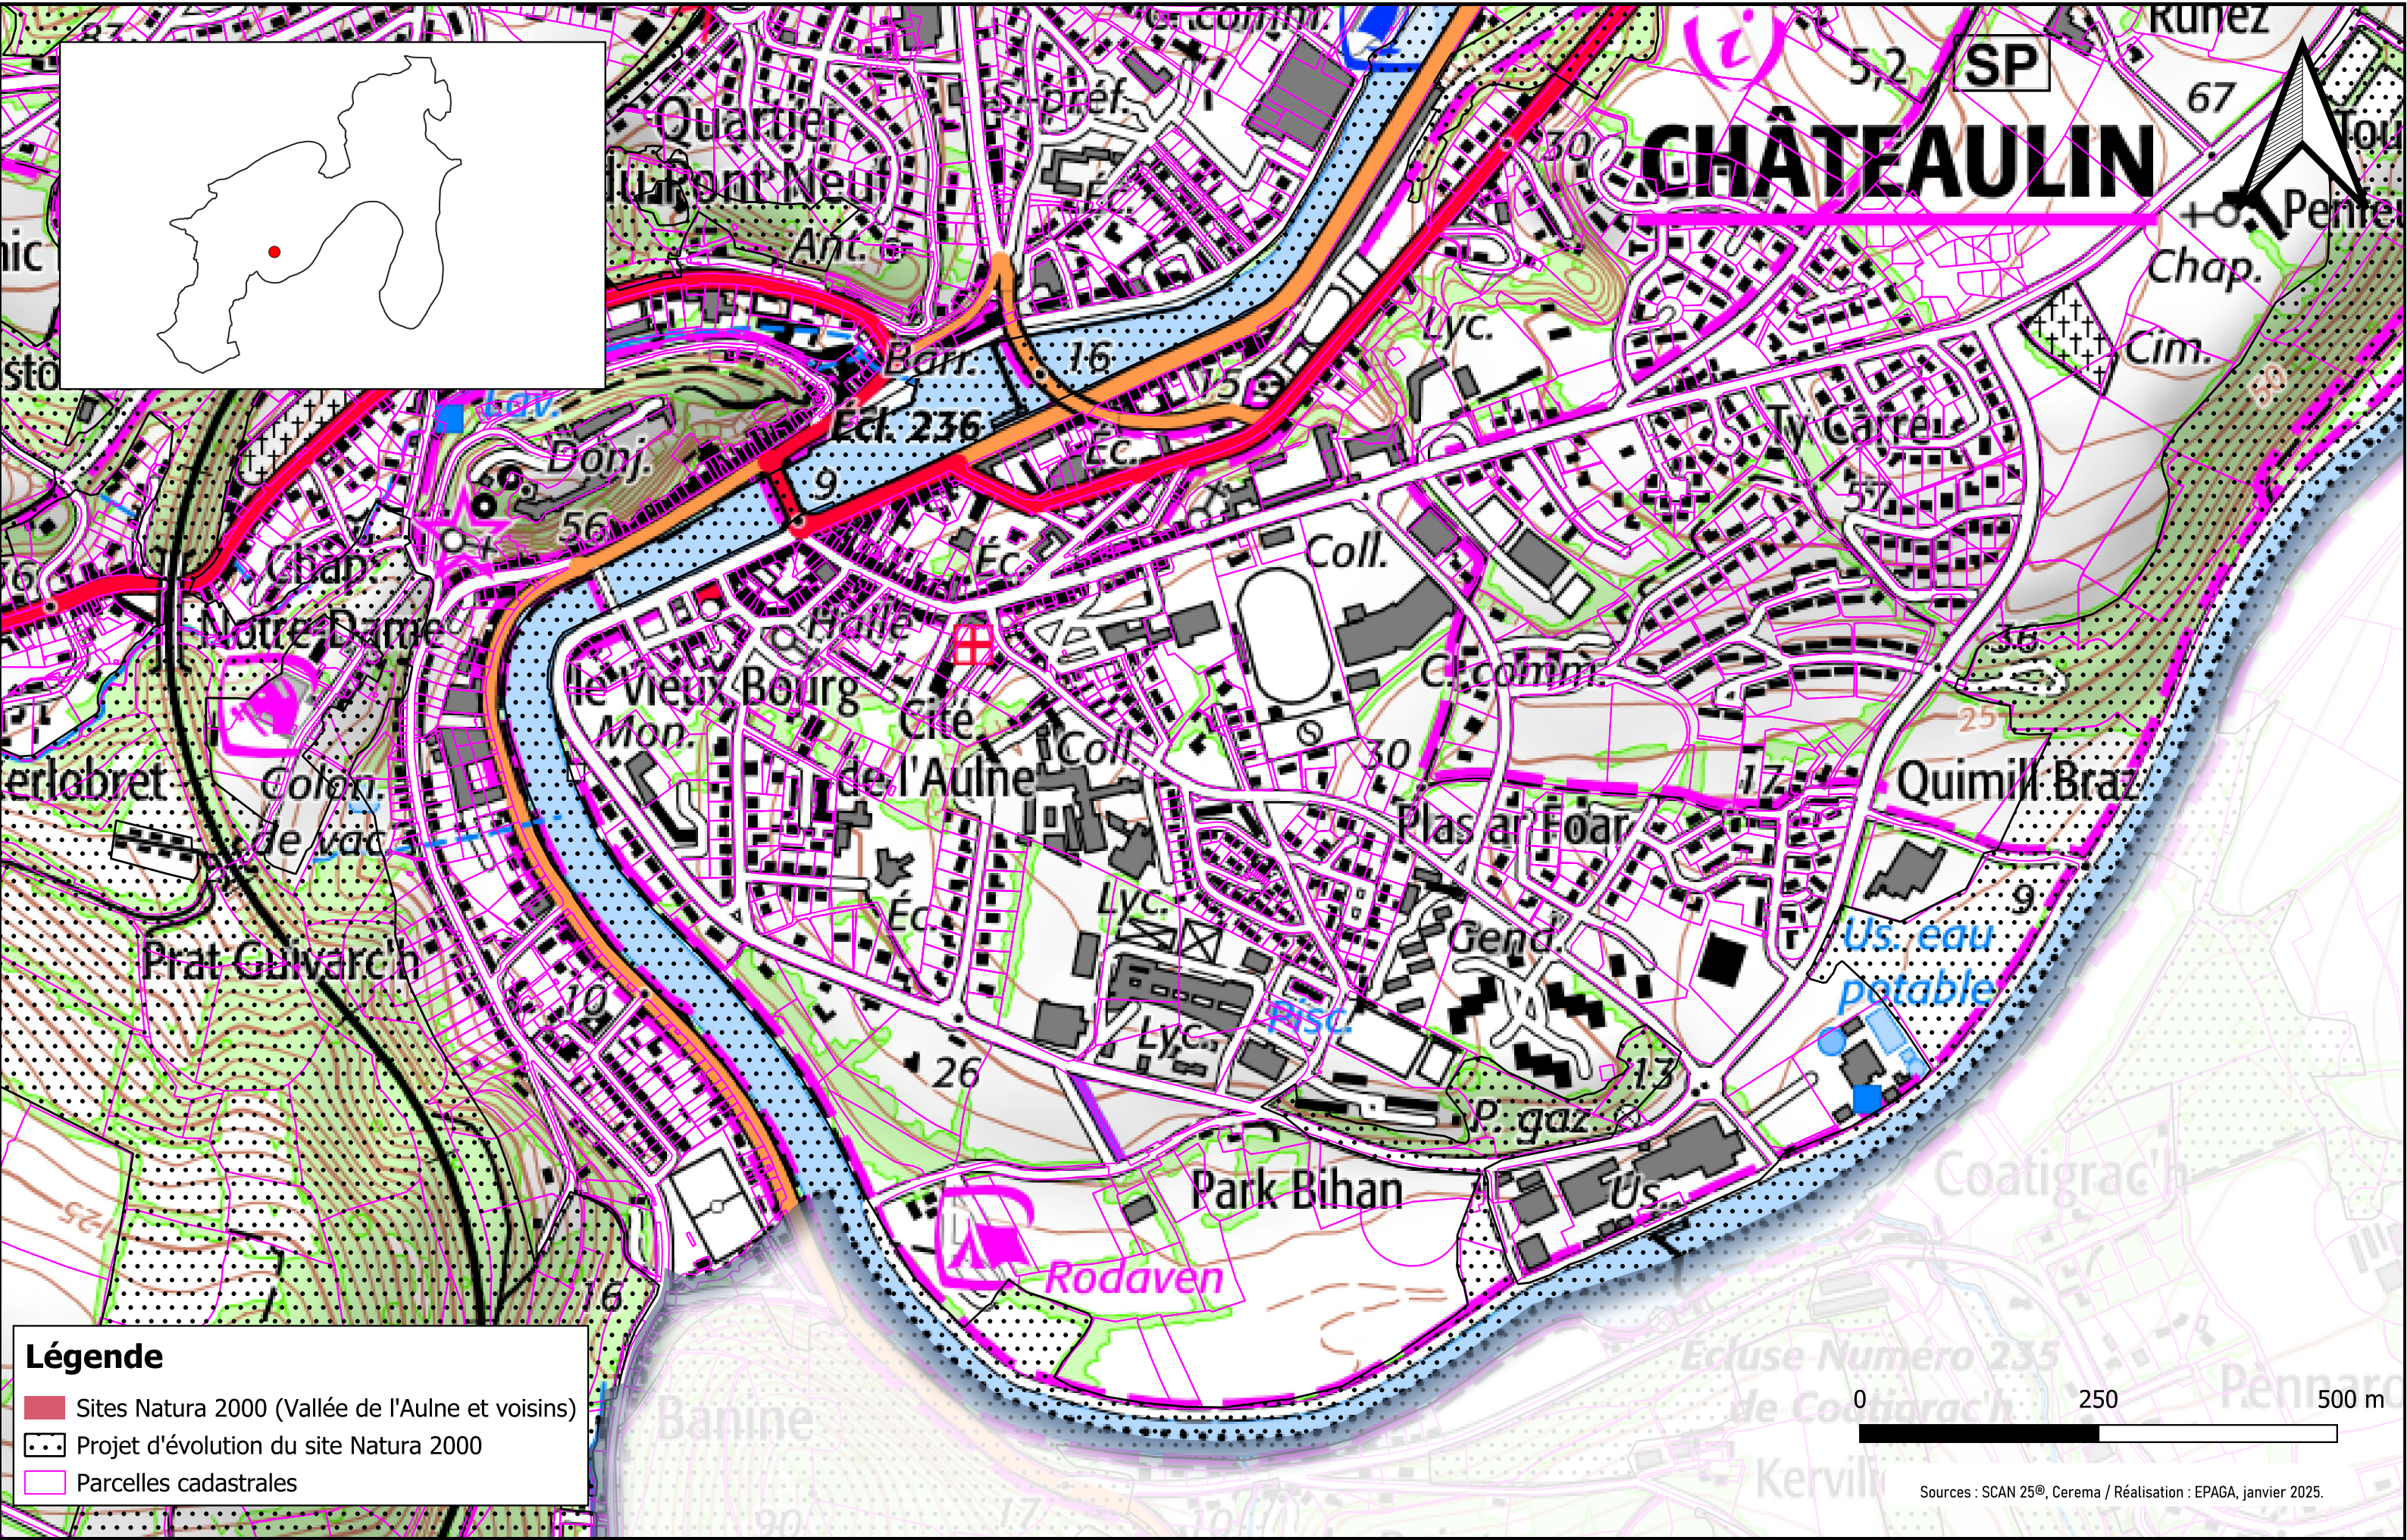

Légende

- Sites Natura 2000 (Vallée de l'Aulne et voisins)
- Projet d'évolution du site Natura 2000
- Parcelles cadastrales

Légende

-  Sites Natura 2000 (Vallée de l'Aulne et voisins)
-  Projet d'évolution du site Natura 2000
-  Parcelles cadastrales