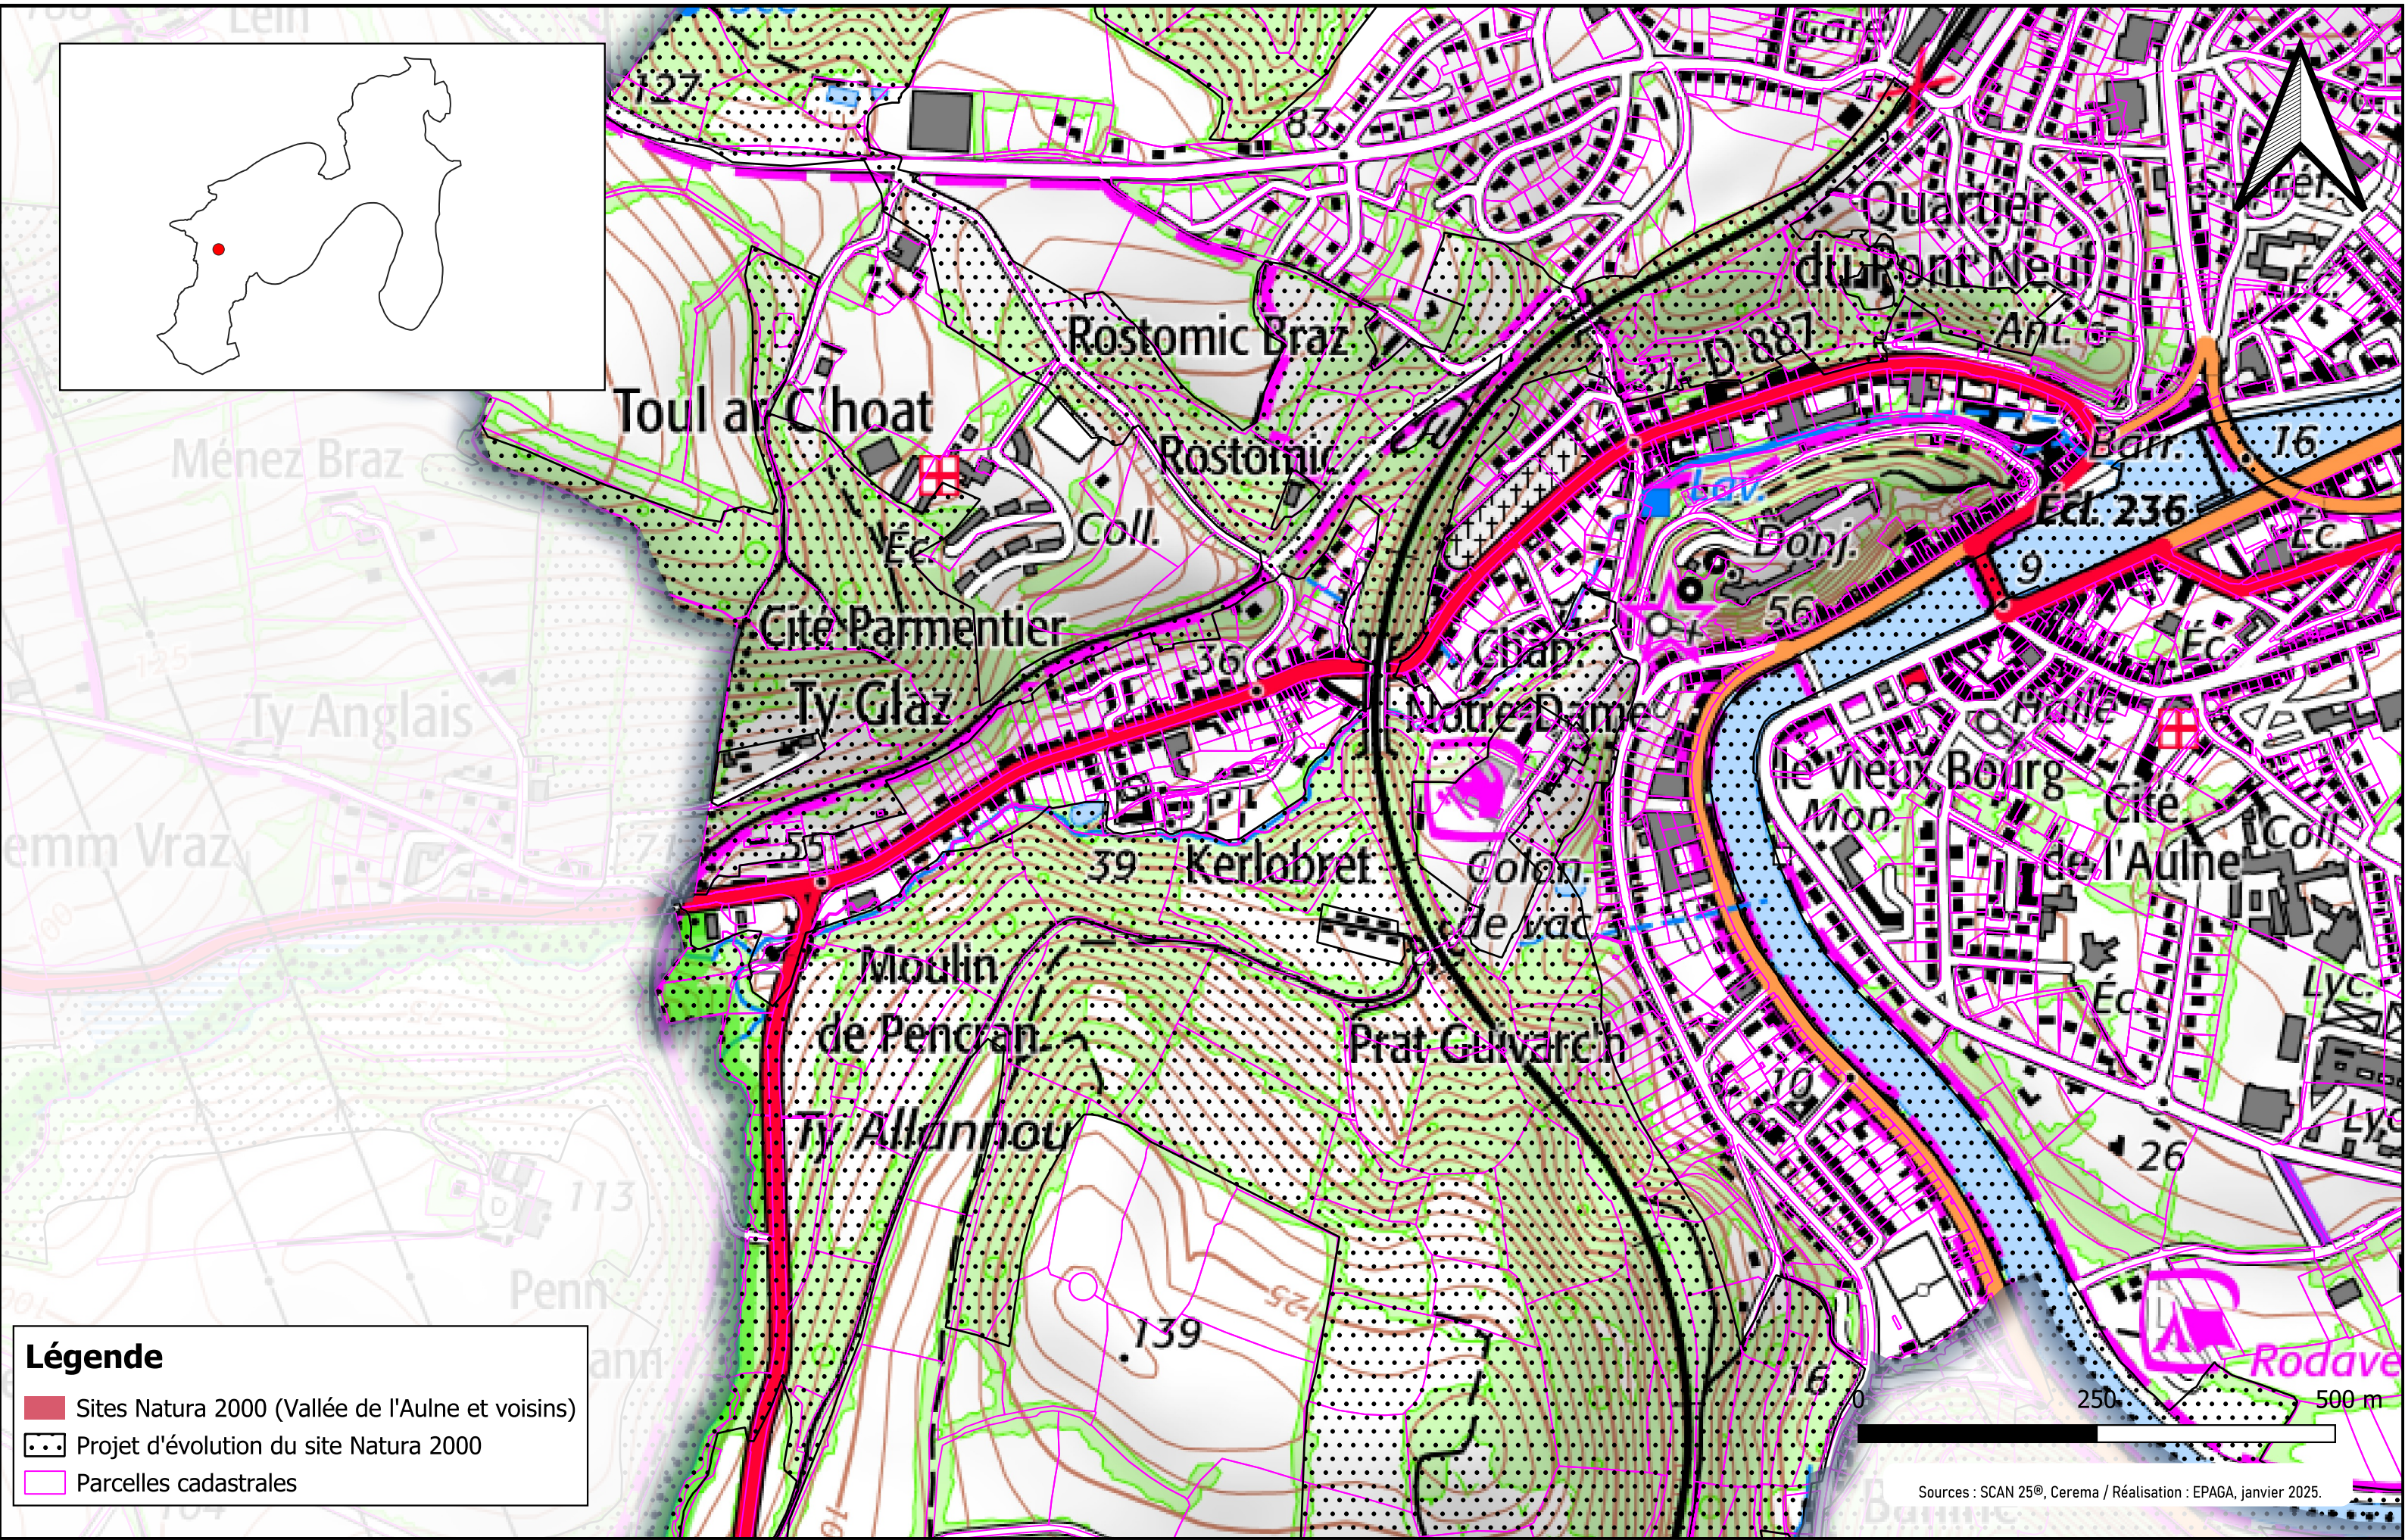

Légende

- Sites Natura 2000 (Vallée de l'Aulne et voisins)
- Projet d'évolution du site Natura 2000
- Parcelles cadastrales

Légende

-  Sites Natura 2000 (Vallée de l'Aulne et voisins)
-  Projet d'évolution du site Natura 2000
-  Parcelles cadastrales