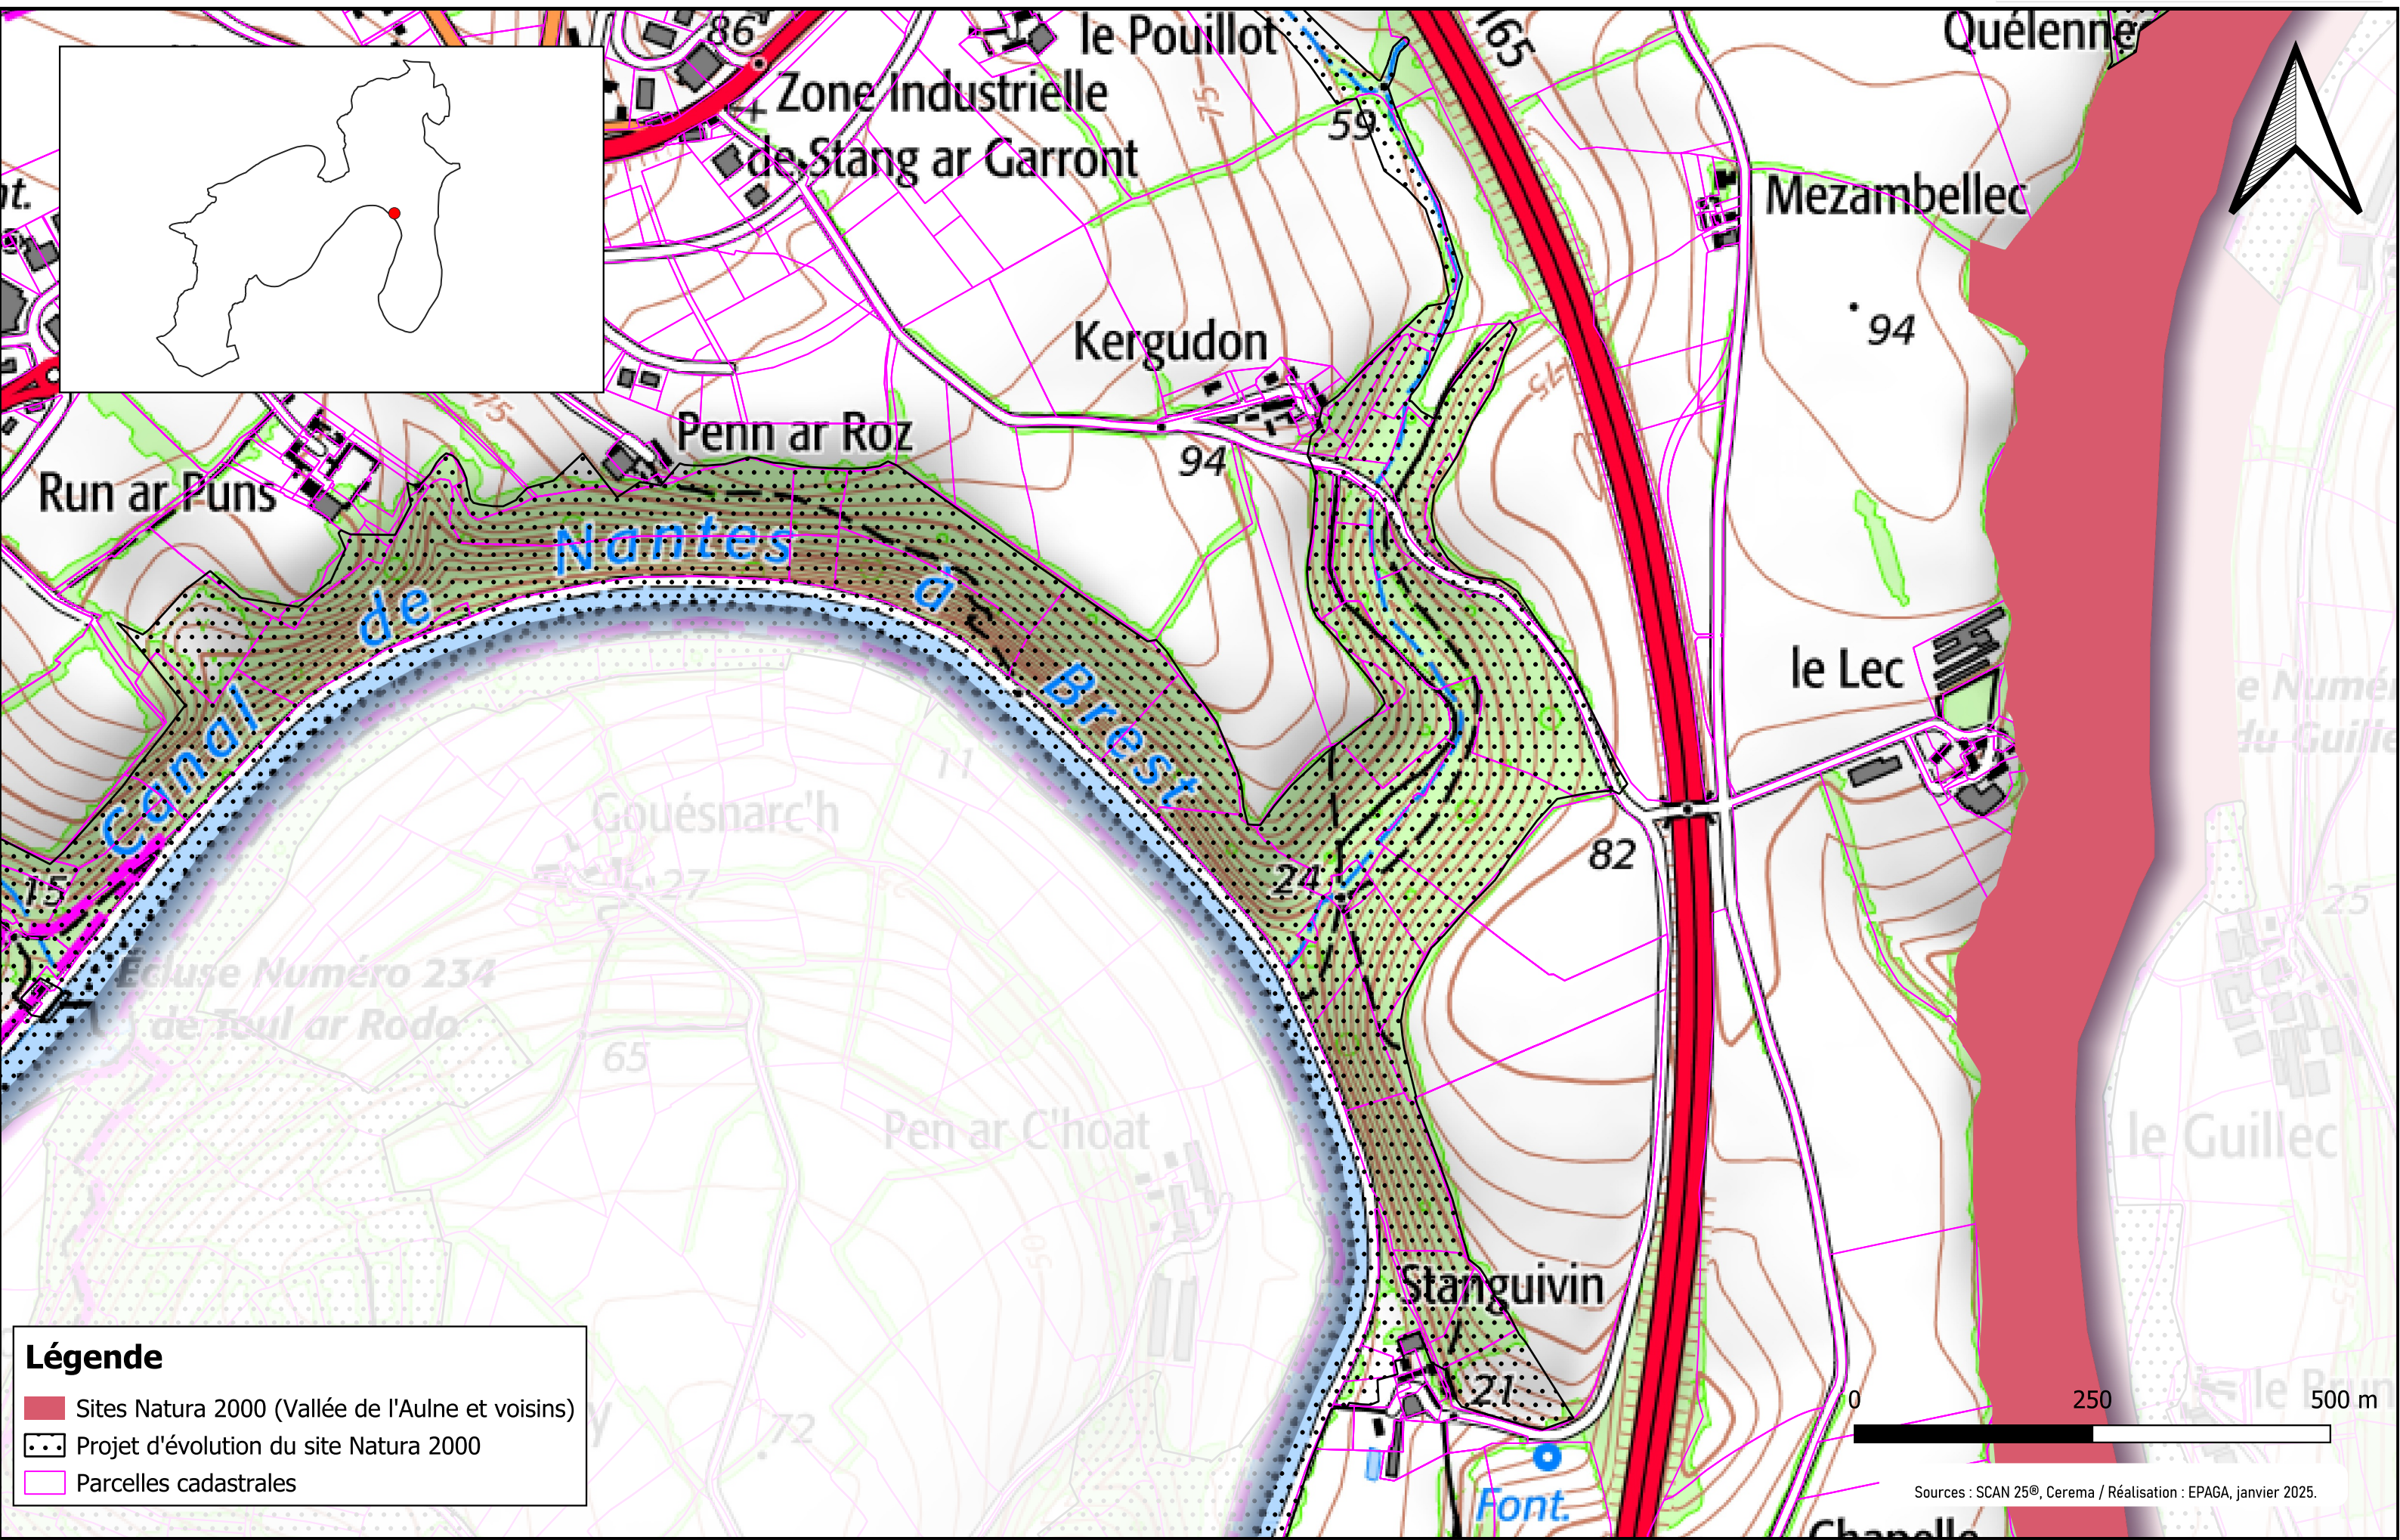

Légende

- Sites Natura 2000 (Vallée de l'Aulne et voisins)
- Projet d'évolution du site Natura 2000
- Parcelles cadastrales

Légende

-  Sites Natura 2000 (Vallée de l'Aulne et voisins)
-  Projet d'évolution du site Natura 2000
-  Parcelles cadastrales