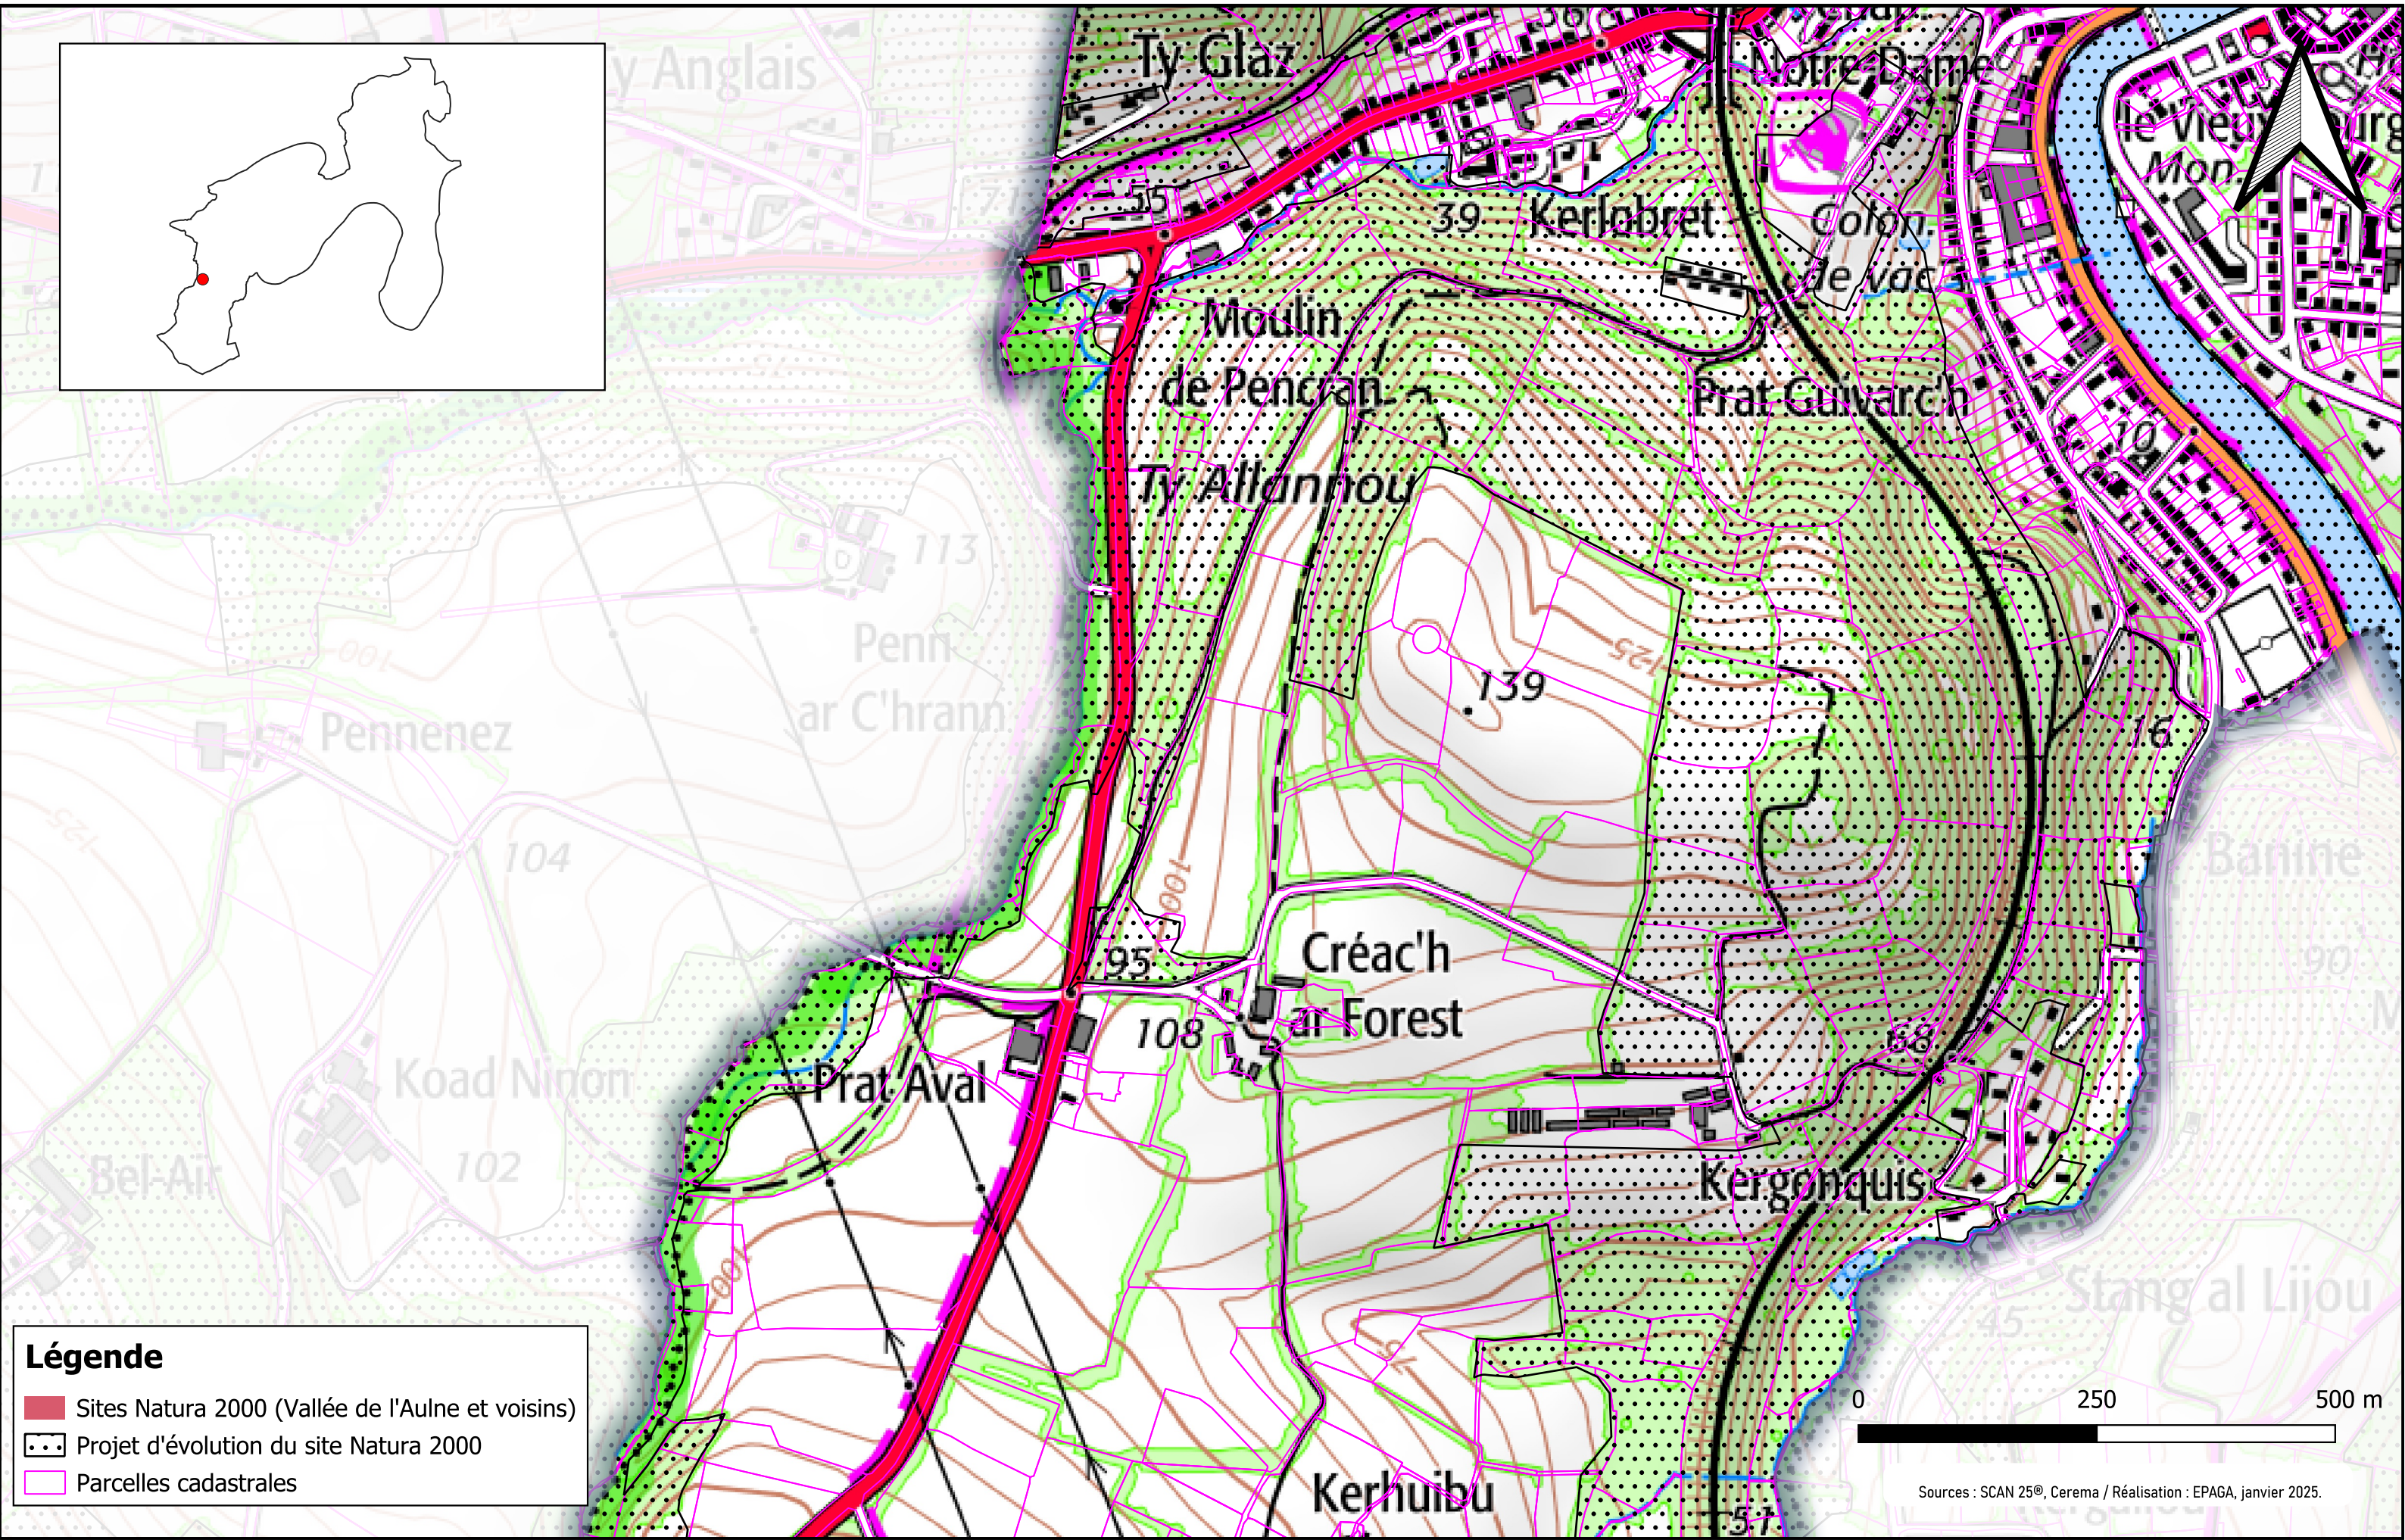

Ce n'est **qu'après la concertation** qu'une version plus aboutie de la cartographie sera présentée en COPIL pour **validation**.

Un propriétaire n'est **pas obligé** d'adhérer à Natura 2000.

Une note recto/verso a été produite dans le but de donner les principaux **chiffres à l'échelle de la commune** et pour donner des éléments de réponse aux **principales questions pouvant être posées**.

Légende

-  Sites Natura 2000 (Vallée de l'Aulne et voisins)
-  Projet d'évolution du site Natura 2000
-  Parcelles cadastrales

Légende

- Sites Natura 2000 (Vallée de l'Aulne et voisins)
- Projet d'évolution du site Natura 2000
- Parcelles cadastrales