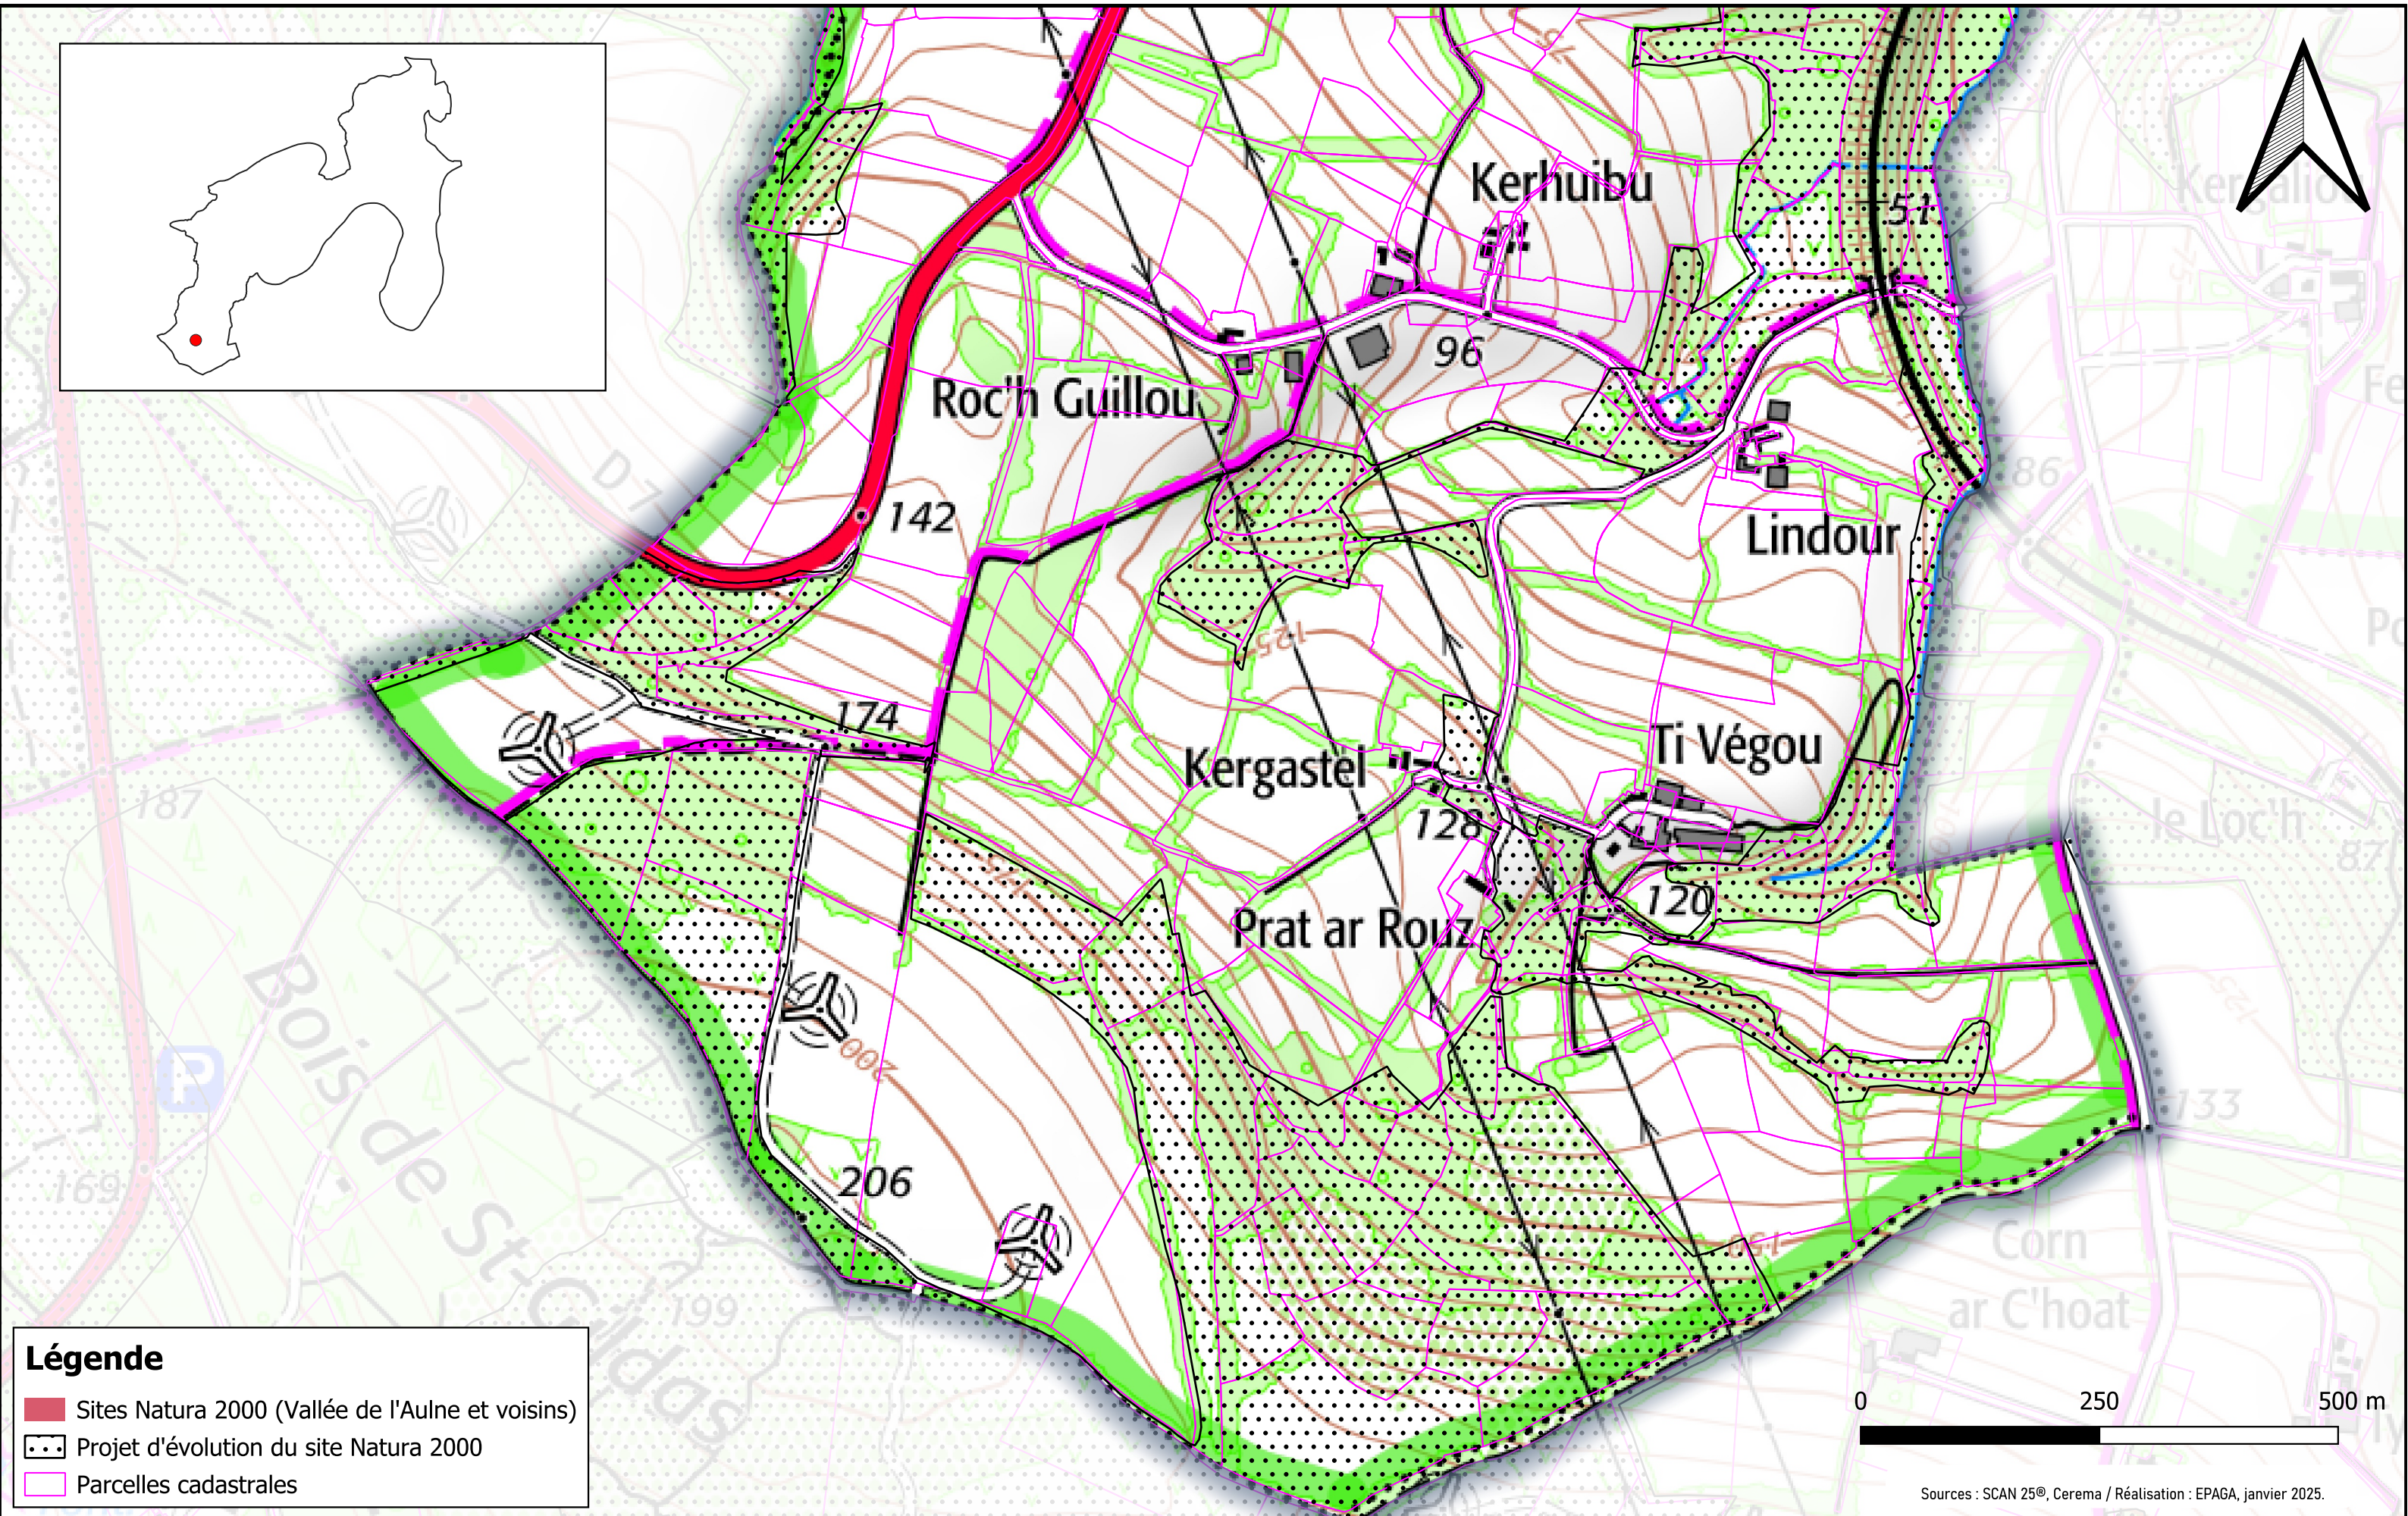

Atlas de la proposition d'évolution du site Natura 2000

Commune de Châteaulin

Janvier 2025

EPAGA

Le projet présenté est une **version provisoire** qui va **évoluer** avec les échanges au moment de la **concertation**.

Ce n'est **qu'après la concertation** qu'une version plus aboutie de la cartographie sera présentée en COPIL pour **validation**.

Un propriétaire n'est **pas obligé** d'adhérer à Natura 2000.

Une note recto/verso a été produite dans le but de donner les principaux **chiffres à l'échelle de la commune** et pour donner des éléments de réponse aux **principales questions pouvant être posées**.