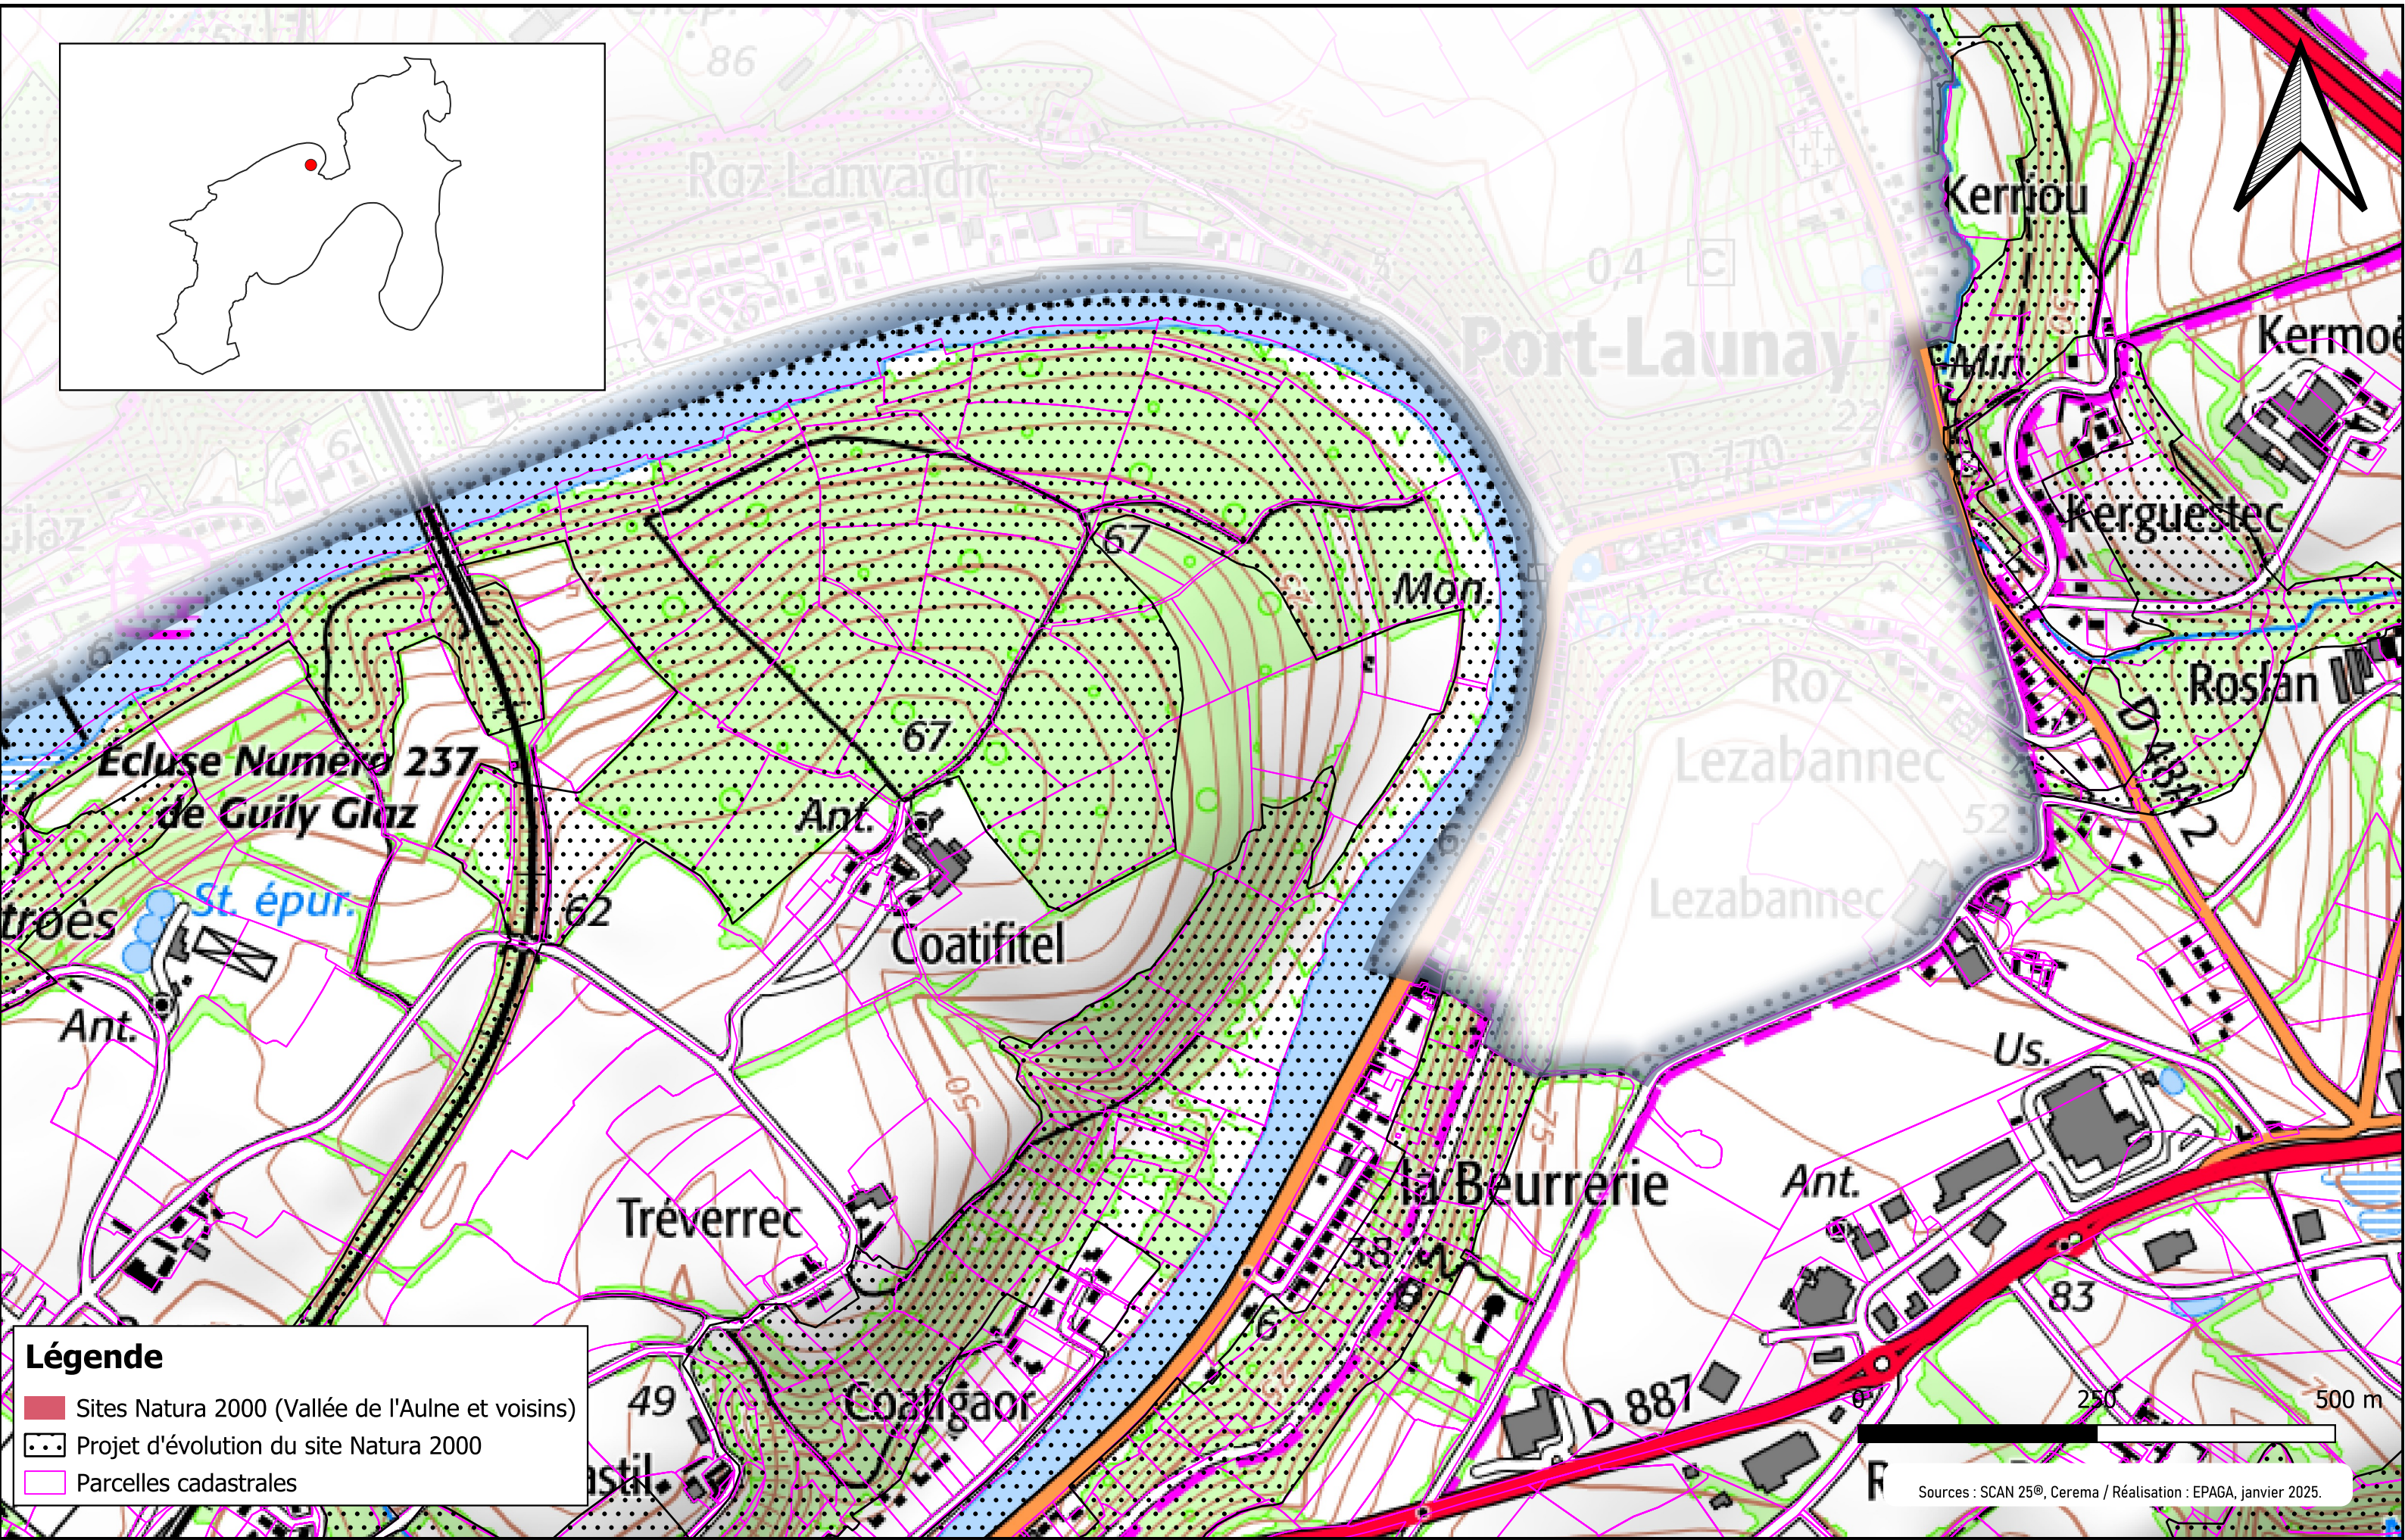

Ce n'est **qu'après la concertation** qu'une version plus aboutie de la cartographie sera présentée en COPIL pour **validation**.

Un propriétaire n'est **pas obligé** d'adhérer à Natura 2000.

Une note recto/verso a été produite dans le but de donner les principaux **chiffres à l'échelle de la commune** et pour donner des éléments de réponse aux **principales questions pouvant être posées**.

Légende

-  Sites Natura 2000 (Vallée de l'Aulne et voisins)
-  Projet d'évolution du site Natura 2000
-  Parcelles cadastrales

Légende

- Sites Natura 2000 (Vallée de l'Aulne et voisins)
- Projet d'évolution du site Natura 2000
- Parcelles cadastrales