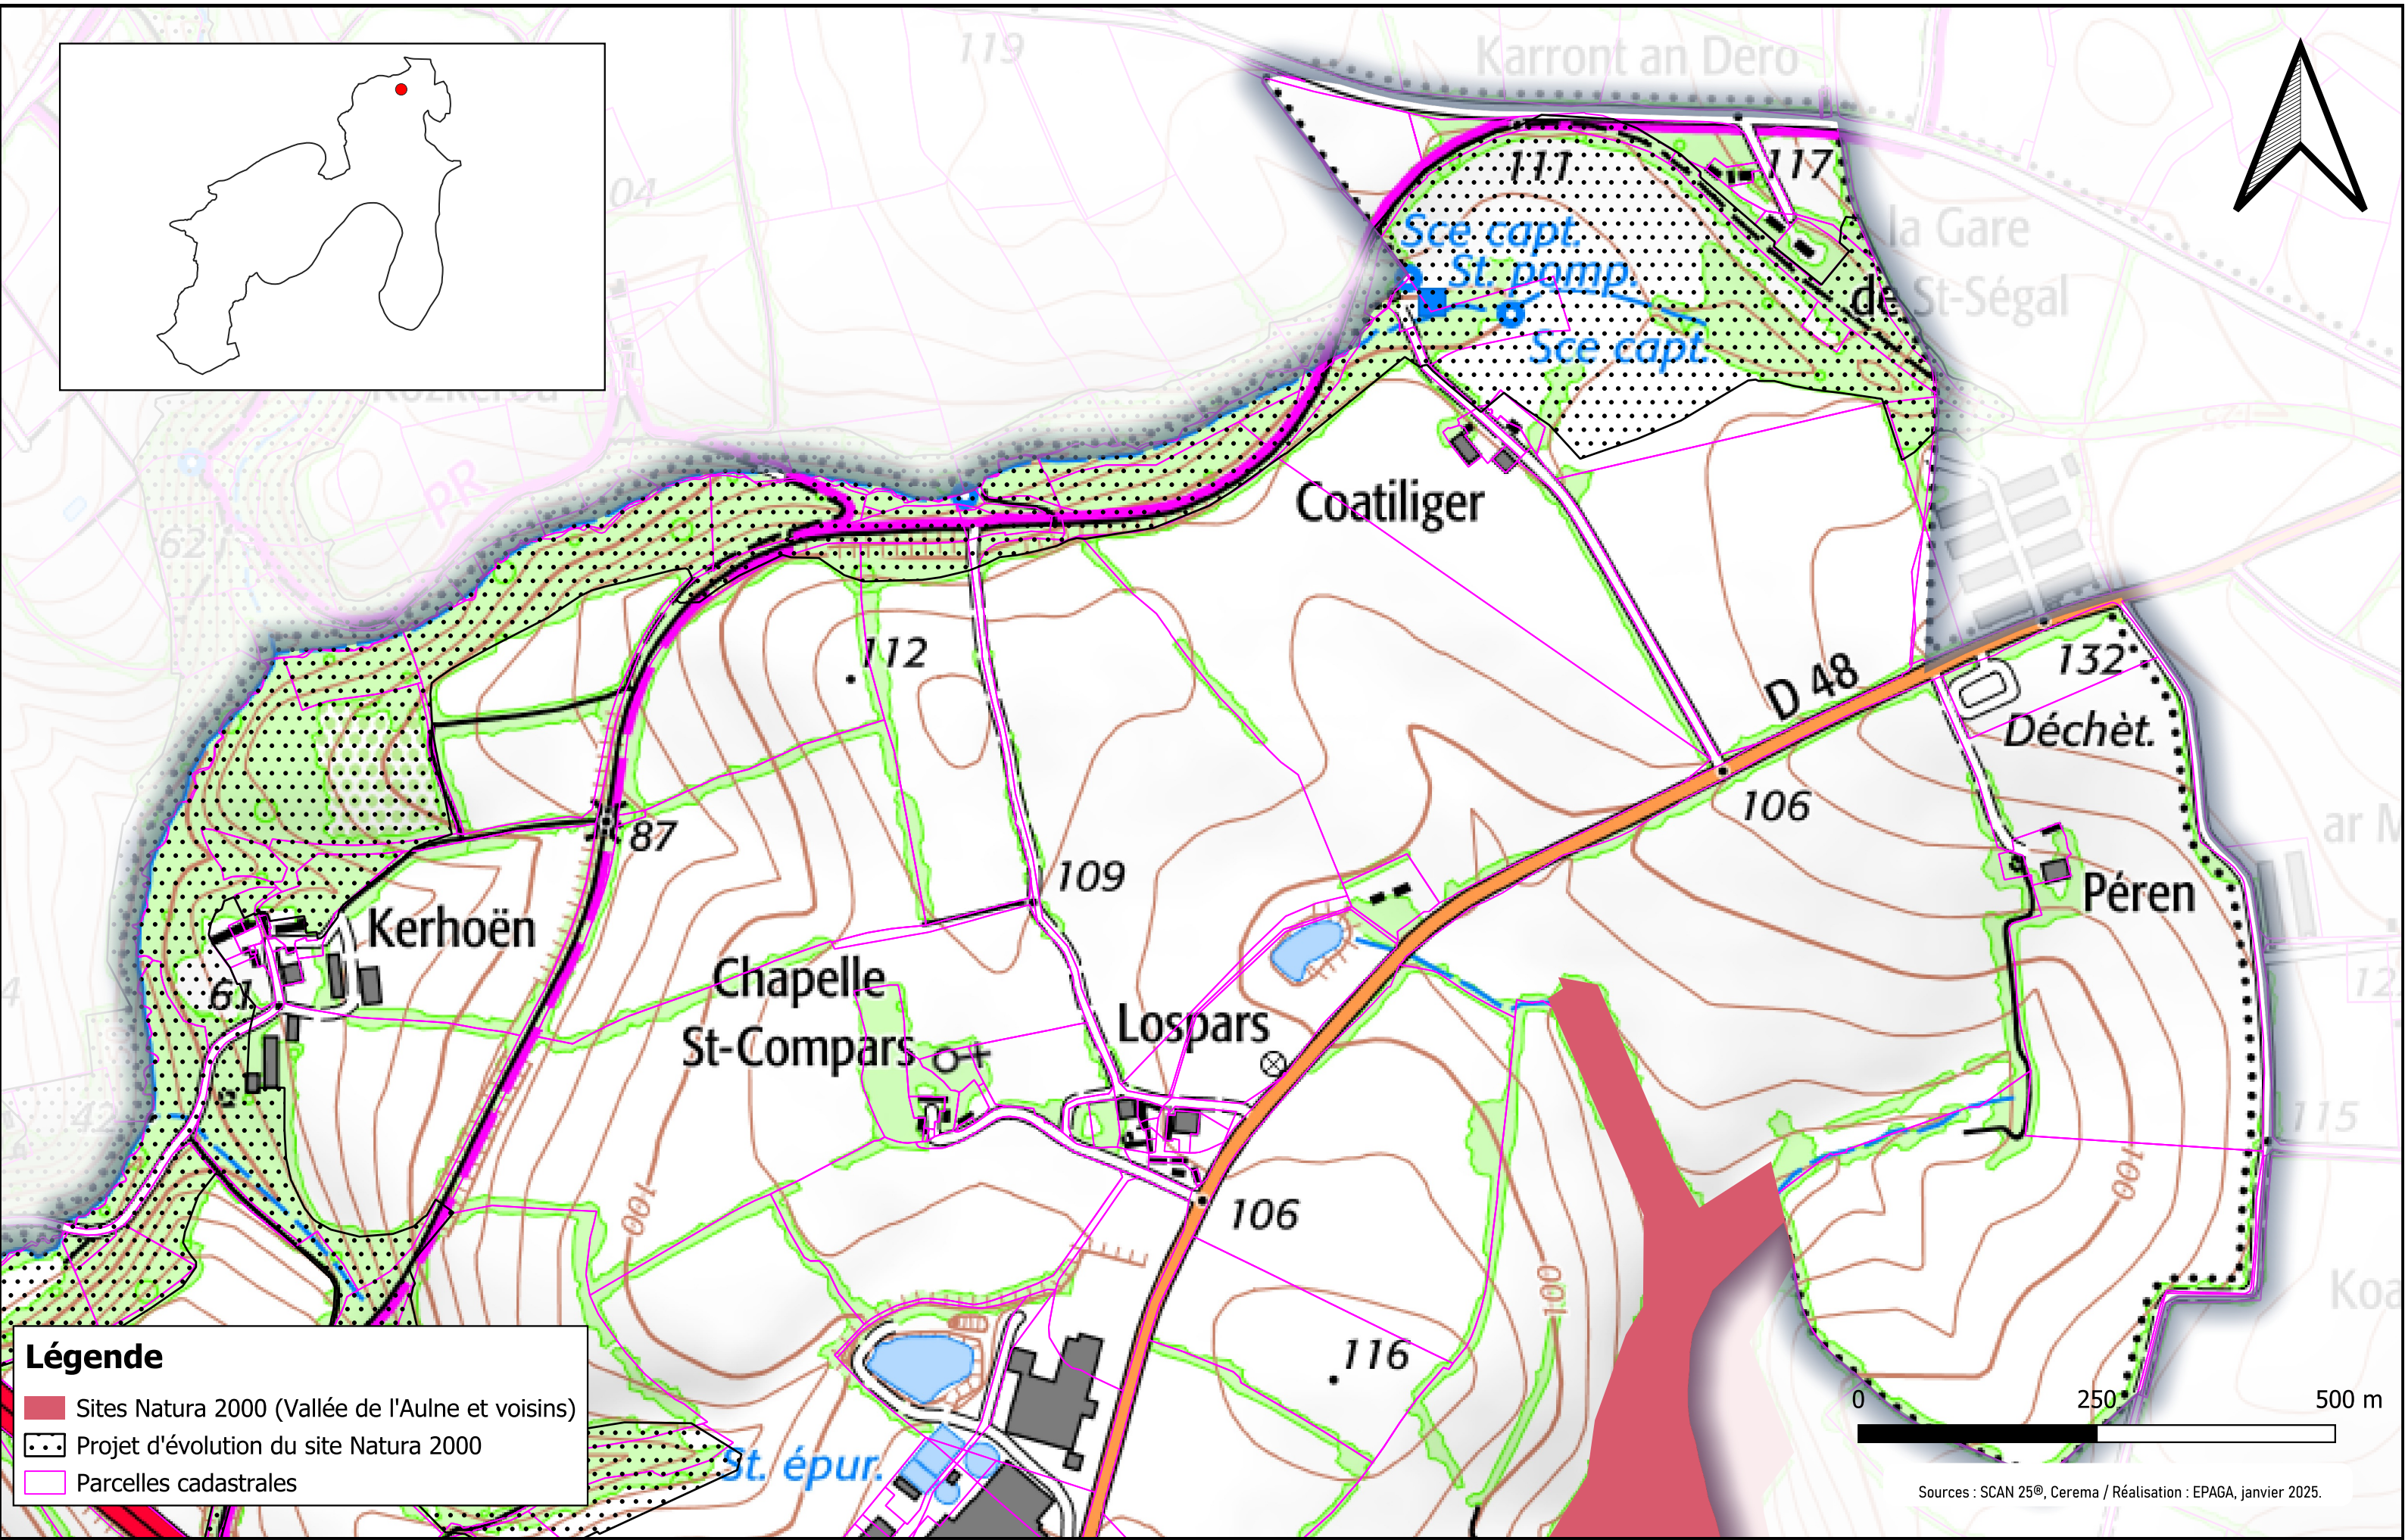

Ce n'est **qu'après la concertation** qu'une version plus aboutie de la cartographie sera présentée en COPIL pour **validation**.

Un propriétaire n'est **pas obligé** d'adhérer à Natura 2000.

Une note recto/verso a été produite dans le but de donner les principaux **chiffres à l'échelle de la commune** et pour donner des éléments de réponse aux **principales questions pouvant être posées**.

Légende

- Sites Natura 2000 (Vallée de l'Aulne et voisins)
- Projet d'évolution du site Natura 2000
- Parcelles cadastrales

Légende

- Sites Natura 2000 (Vallée de l'Aulne et voisins)
- Projet d'évolution du site Natura 2000
- Parcelles cadastrales

Légende

- Sites Natura 2000 (Vallée de l'Aulne et voisins)
- Projet d'évolution du site Natura 2000
- Parcelles cadastrales

Légende

- Sites Natura 2000 (Vallée de l'Aulne et voisins)
- Projet d'évolution du site Natura 2000
- ▭ Parcelles cadastrales

Légende

- Sites Natura 2000 (Vallée de l'Aulne et voisins)
- Projet d'évolution du site Natura 2000
- Parcelles cadastrales