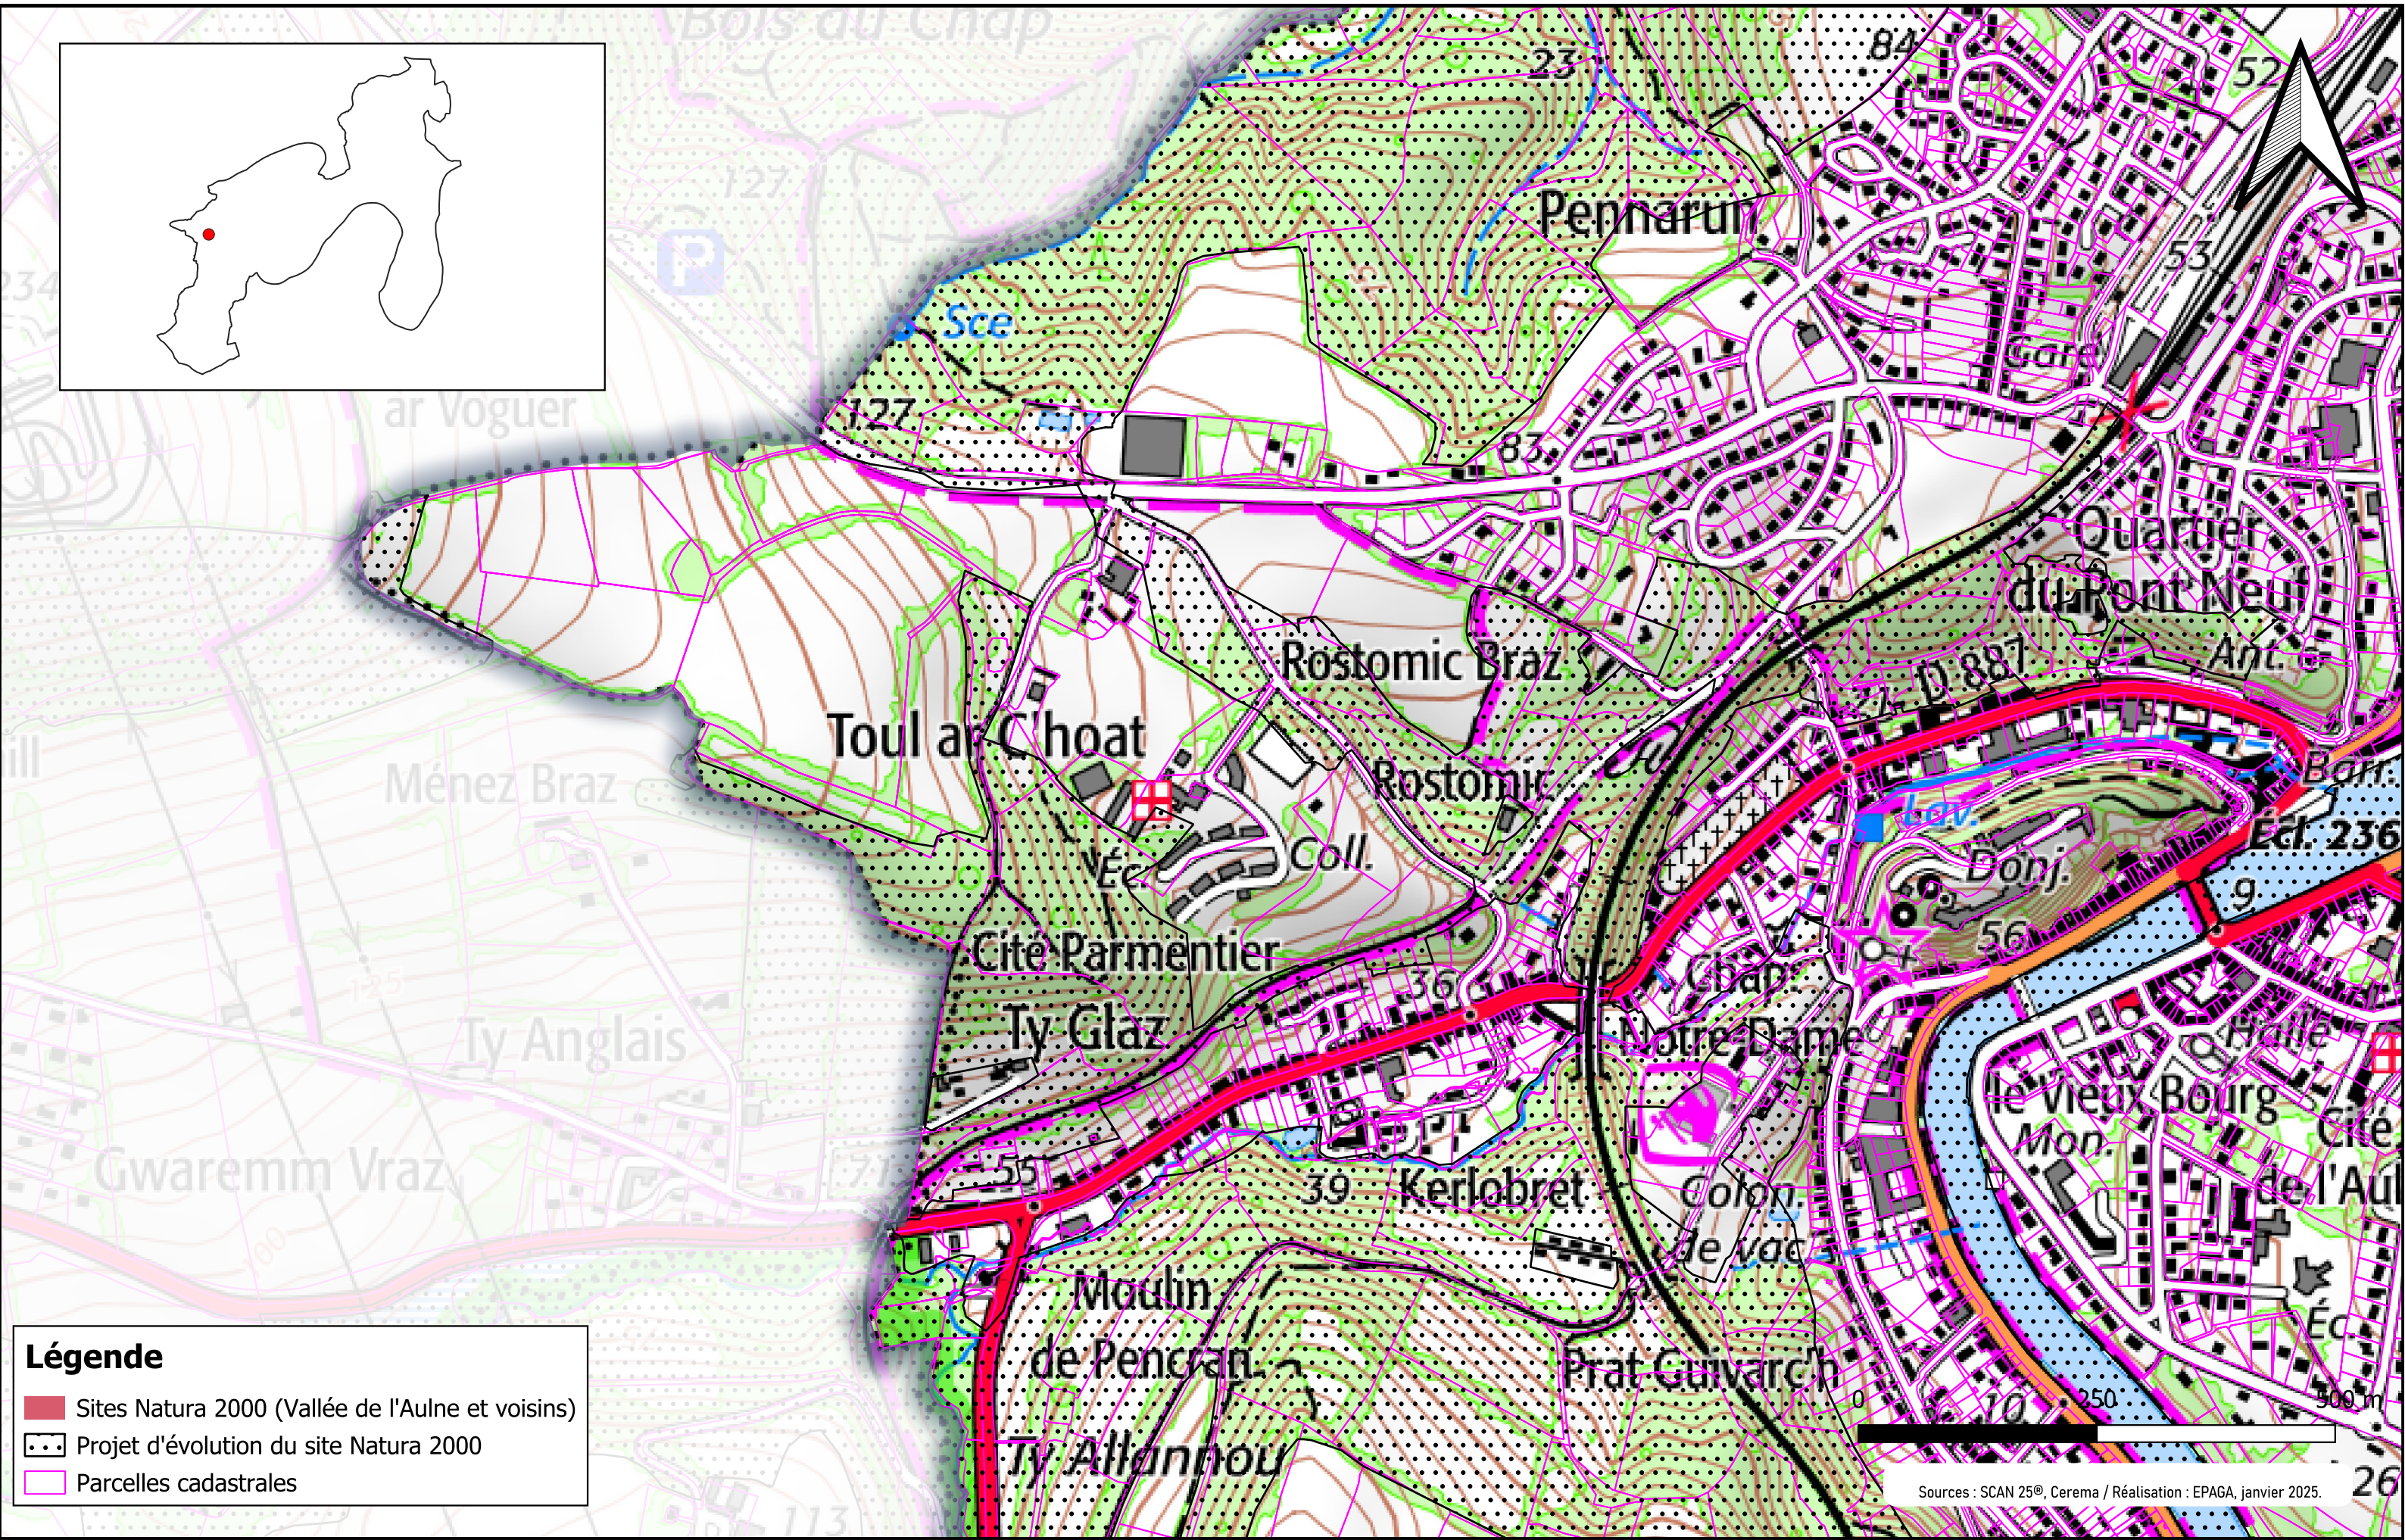

Légende

-  Sites Natura 2000 (Vallée de l'Aulne et voisins)
-  Projet d'évolution du site Natura 2000
-  Parcelles cadastrales

Légende

- Sites Natura 2000 (Vallée de l'Aulne et voisins)
- Projet d'évolution du site Natura 2000
- Parcelles cadastrales