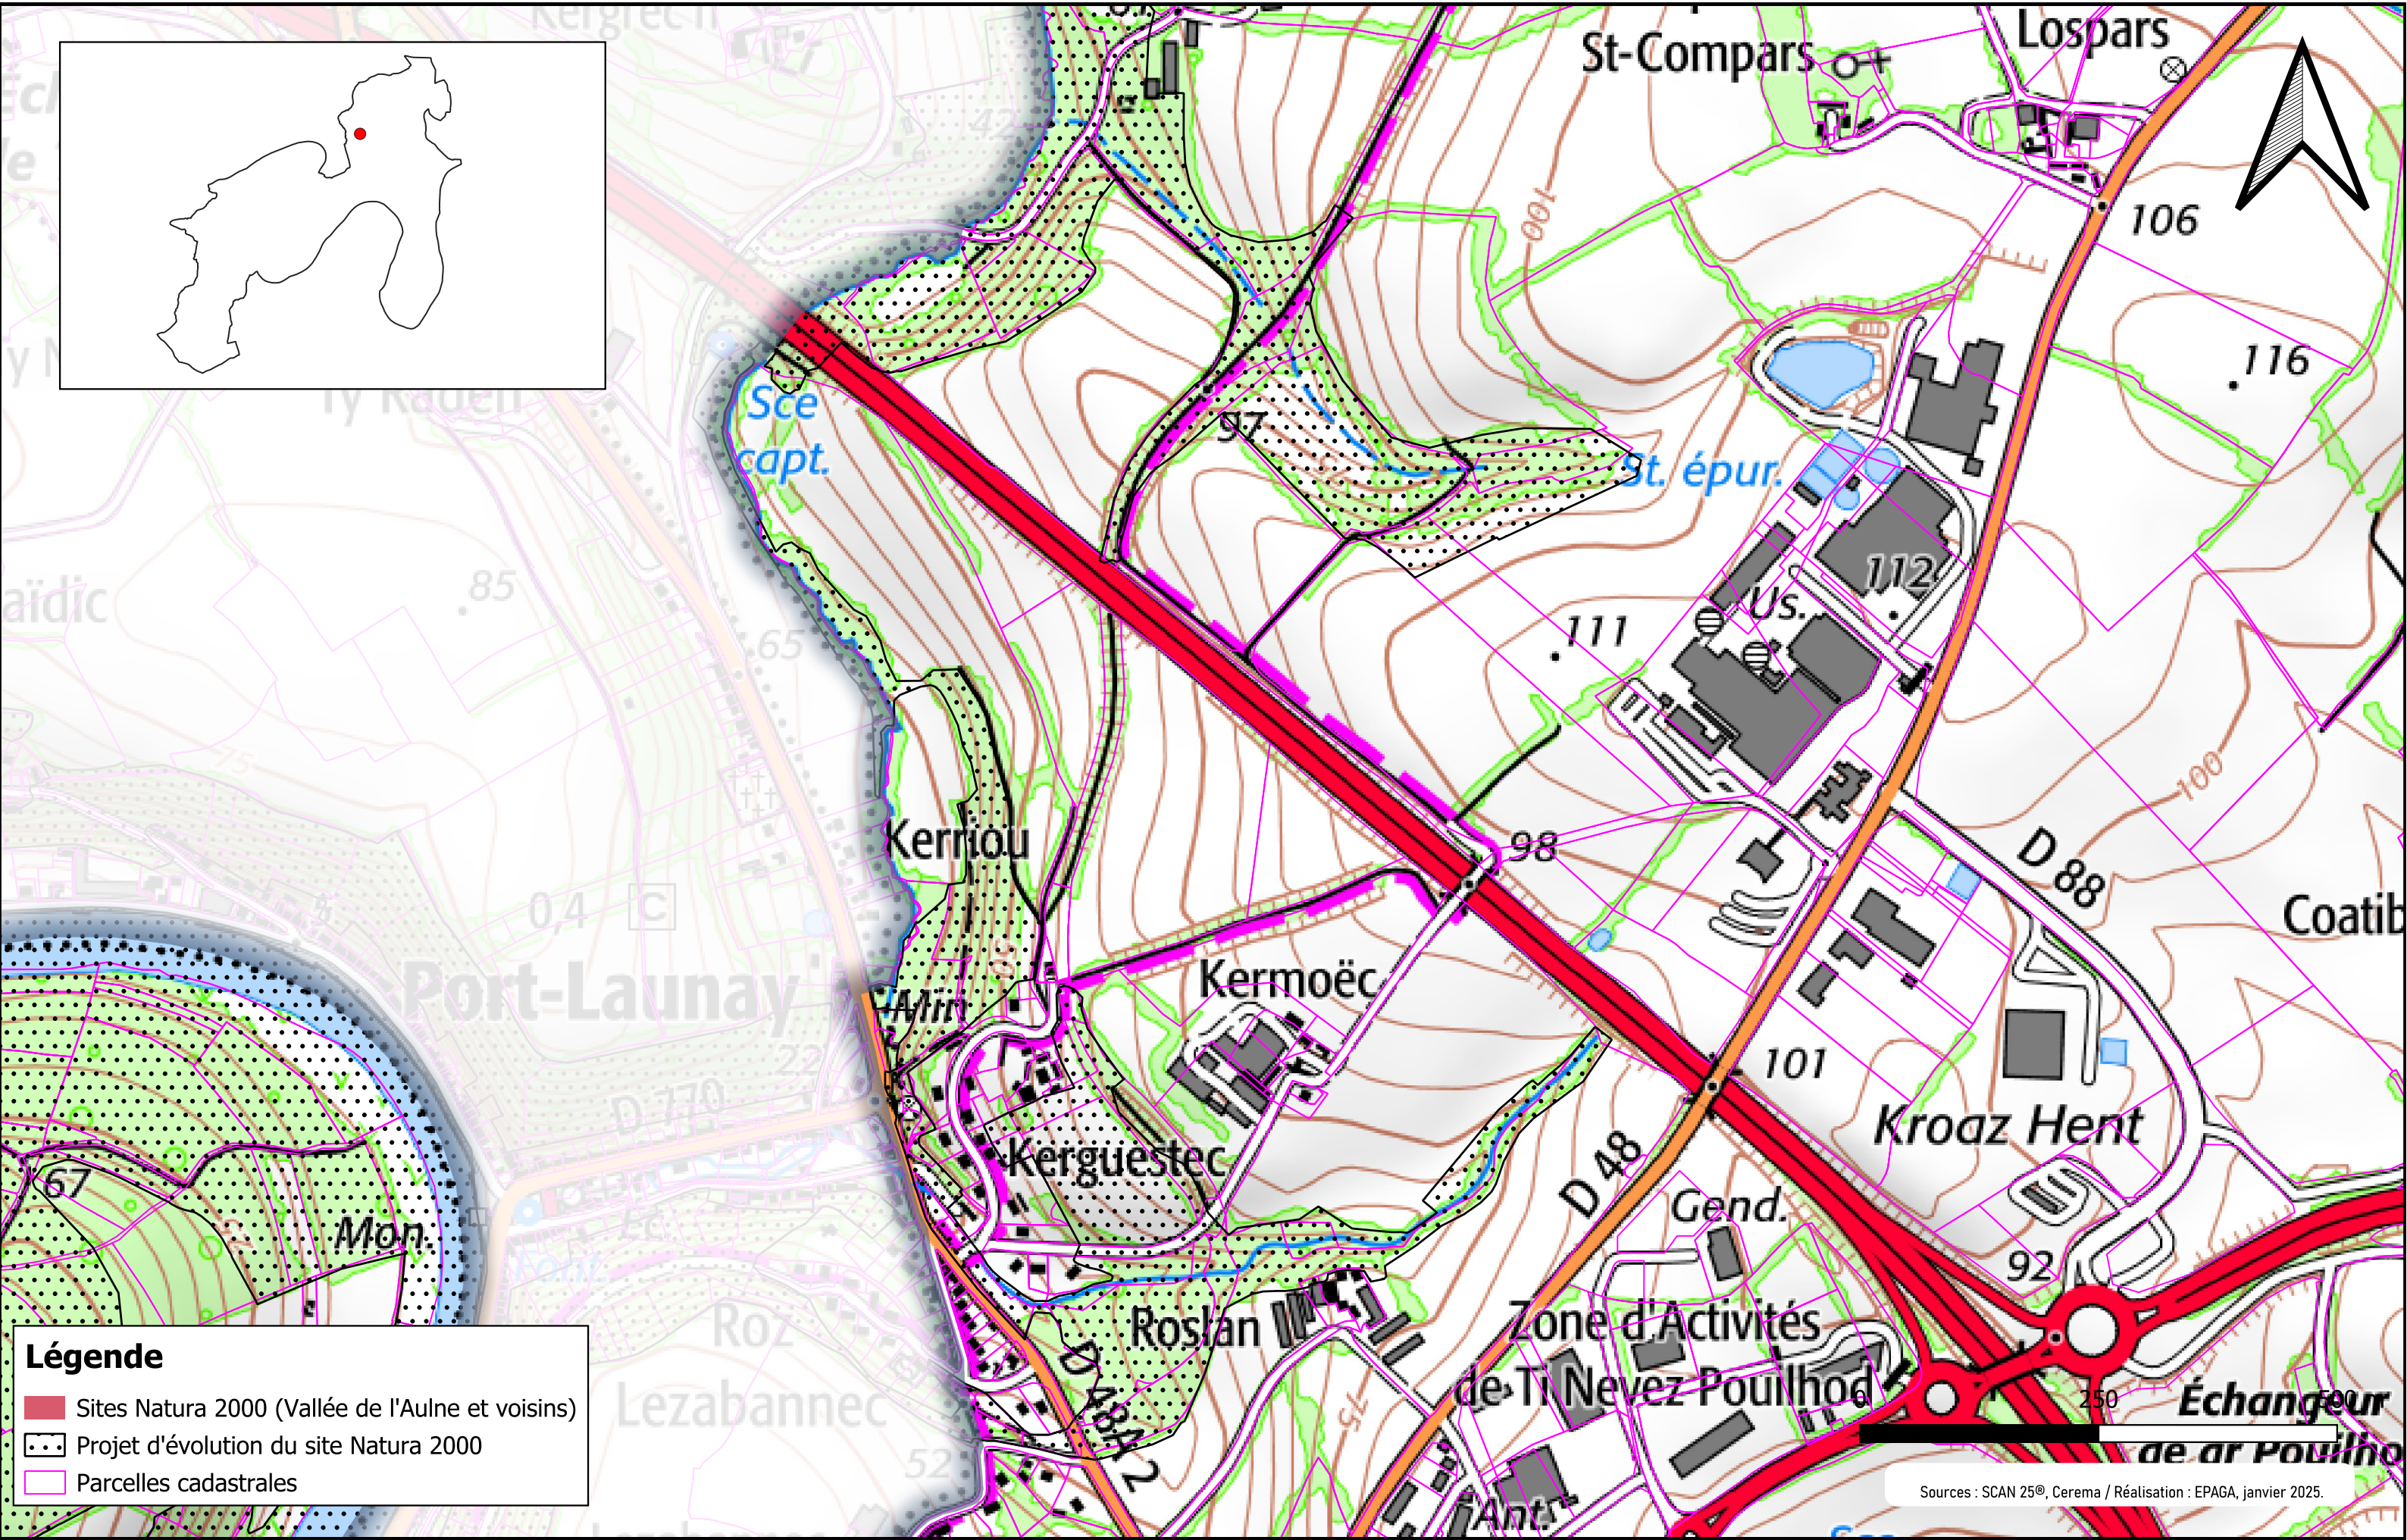

Légende

- Sites Natura 2000 (Vallée de l'Aulne et voisins)
- Projet d'évolution du site Natura 2000
- ▭ Parcelles cadastrales