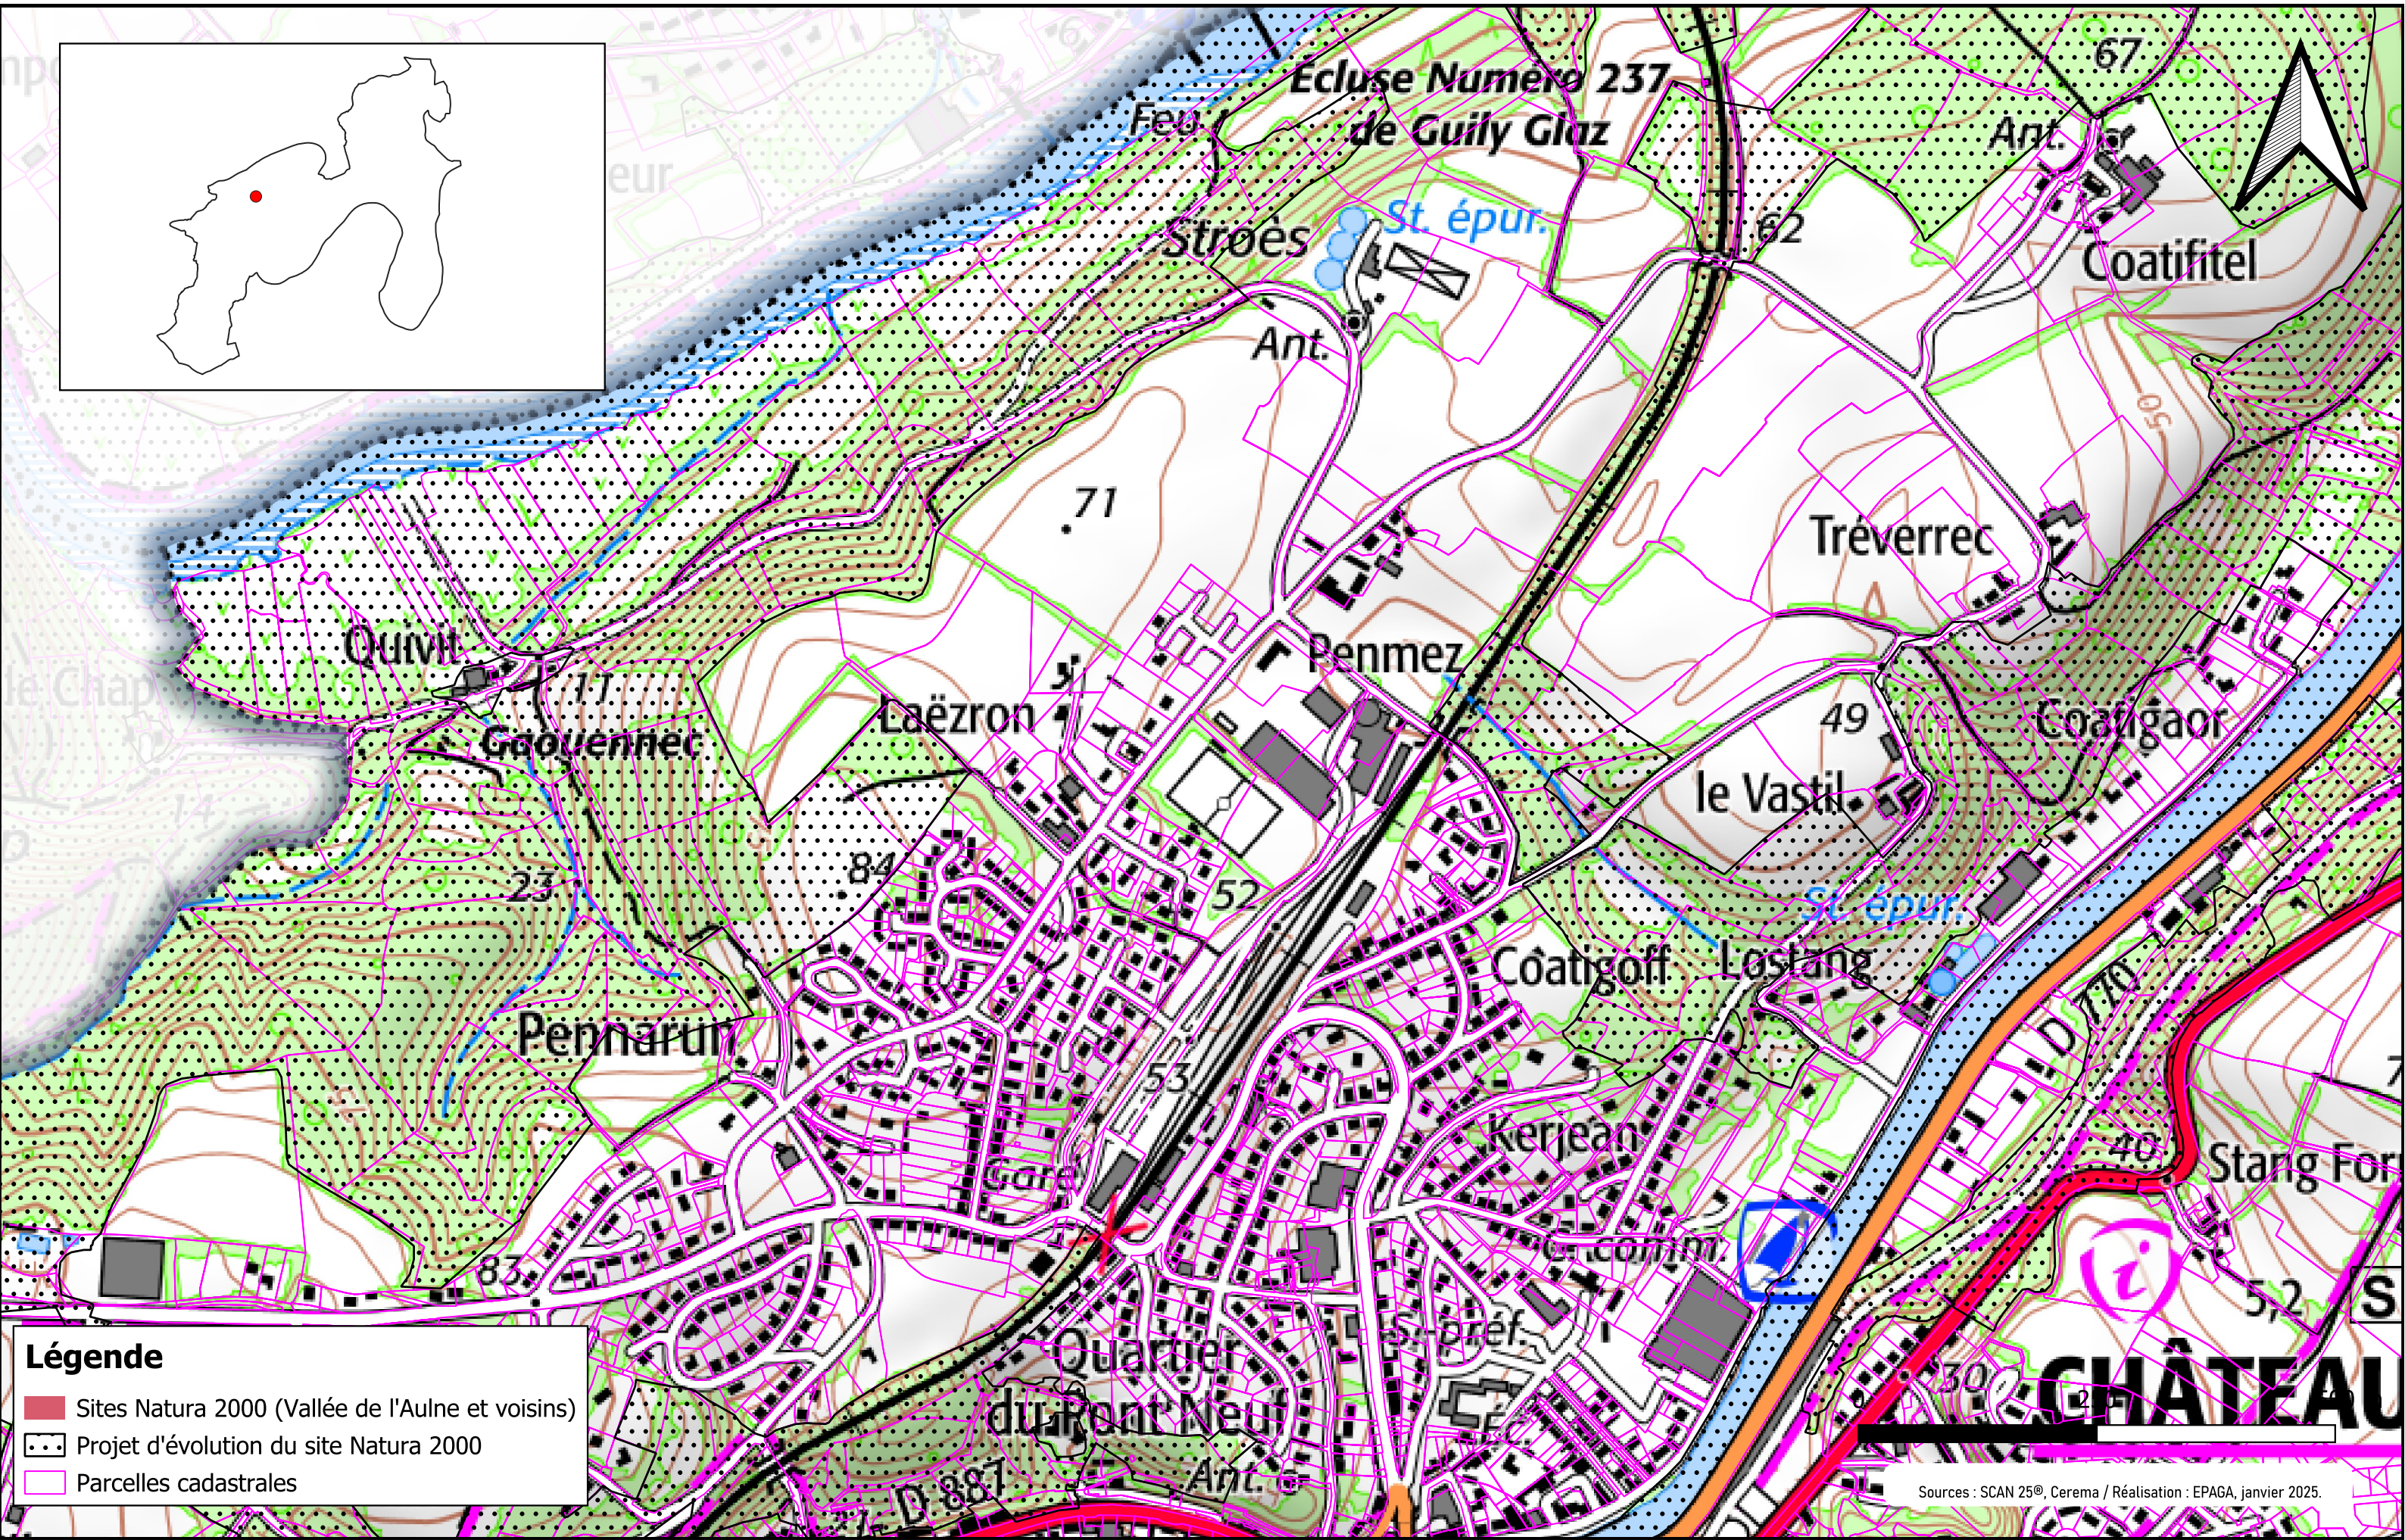

Légende

- Sites Natura 2000 (Vallée de l'Aulne et voisins)
- Projet d'évolution du site Natura 2000
- Parcelles cadastrales