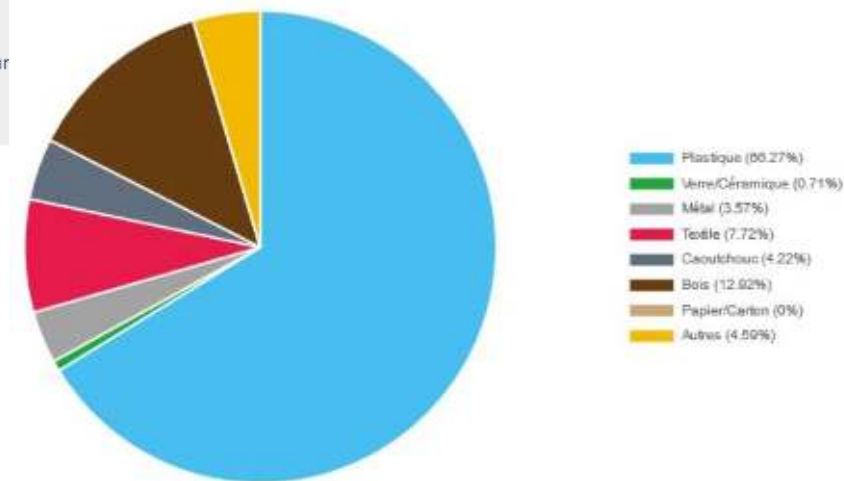

DÉCHETS PRINCIPAUX

1. Emballages alimentaires autres (128)	6. Jardin (36)
2. Vaisselles (verre et céramique) (77)	7. Bouteilles en plastique (27)
3. Gobelets (46)	
4. Autres objets en métal inférieur	
5. Bâches (39)